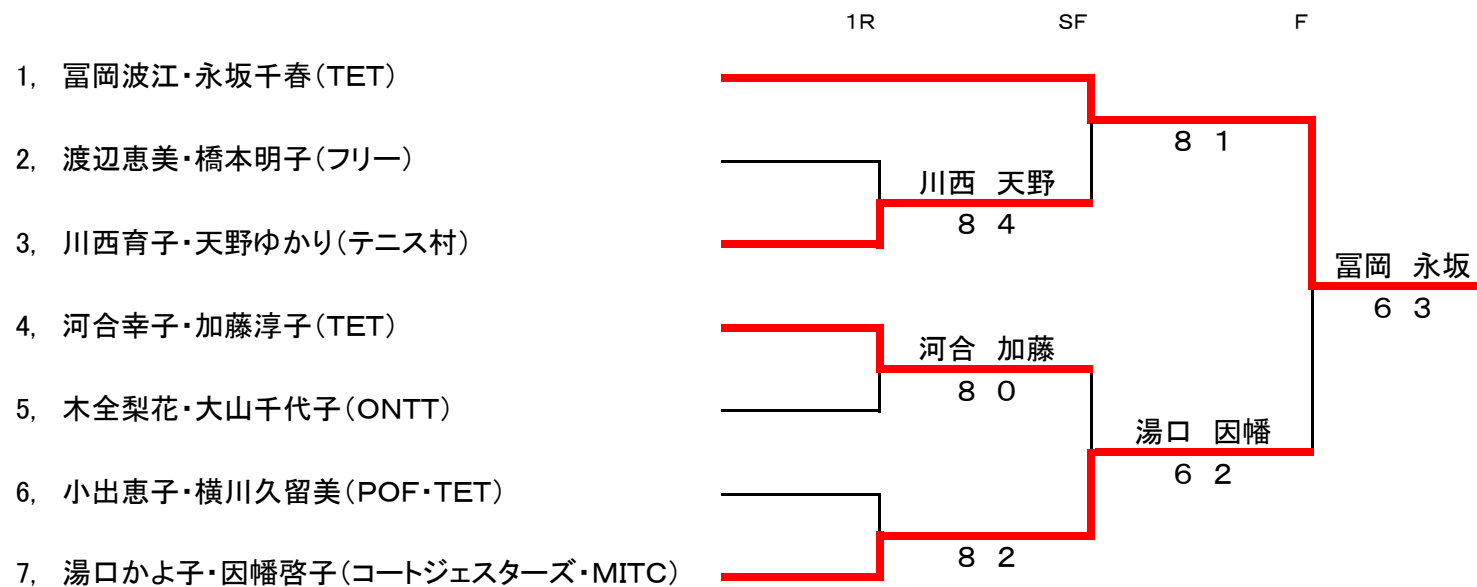

平成20年度 第24回 豊田室内オープンテニス選手権大会【一般女子ダブルス】

シード順
 ①大塚ちなみ・伊原祐子(つくしんぼ)
 ②加藤淳子・近藤珠美(TET・キャロット)
 ③④抽選
 前田友子・椎葉幸子(西山レディース)
 浜谷美保・前畑明子(西山レディース)

平成20年度 第24回 豊田室内オープンテニス選手権大会【女子45歳以上ダブルス】

シード順

- ①富岡波江・永坂千春(TET)
- ②湯口かよ子・因幡啓子(コートジェスターズ・MITC)