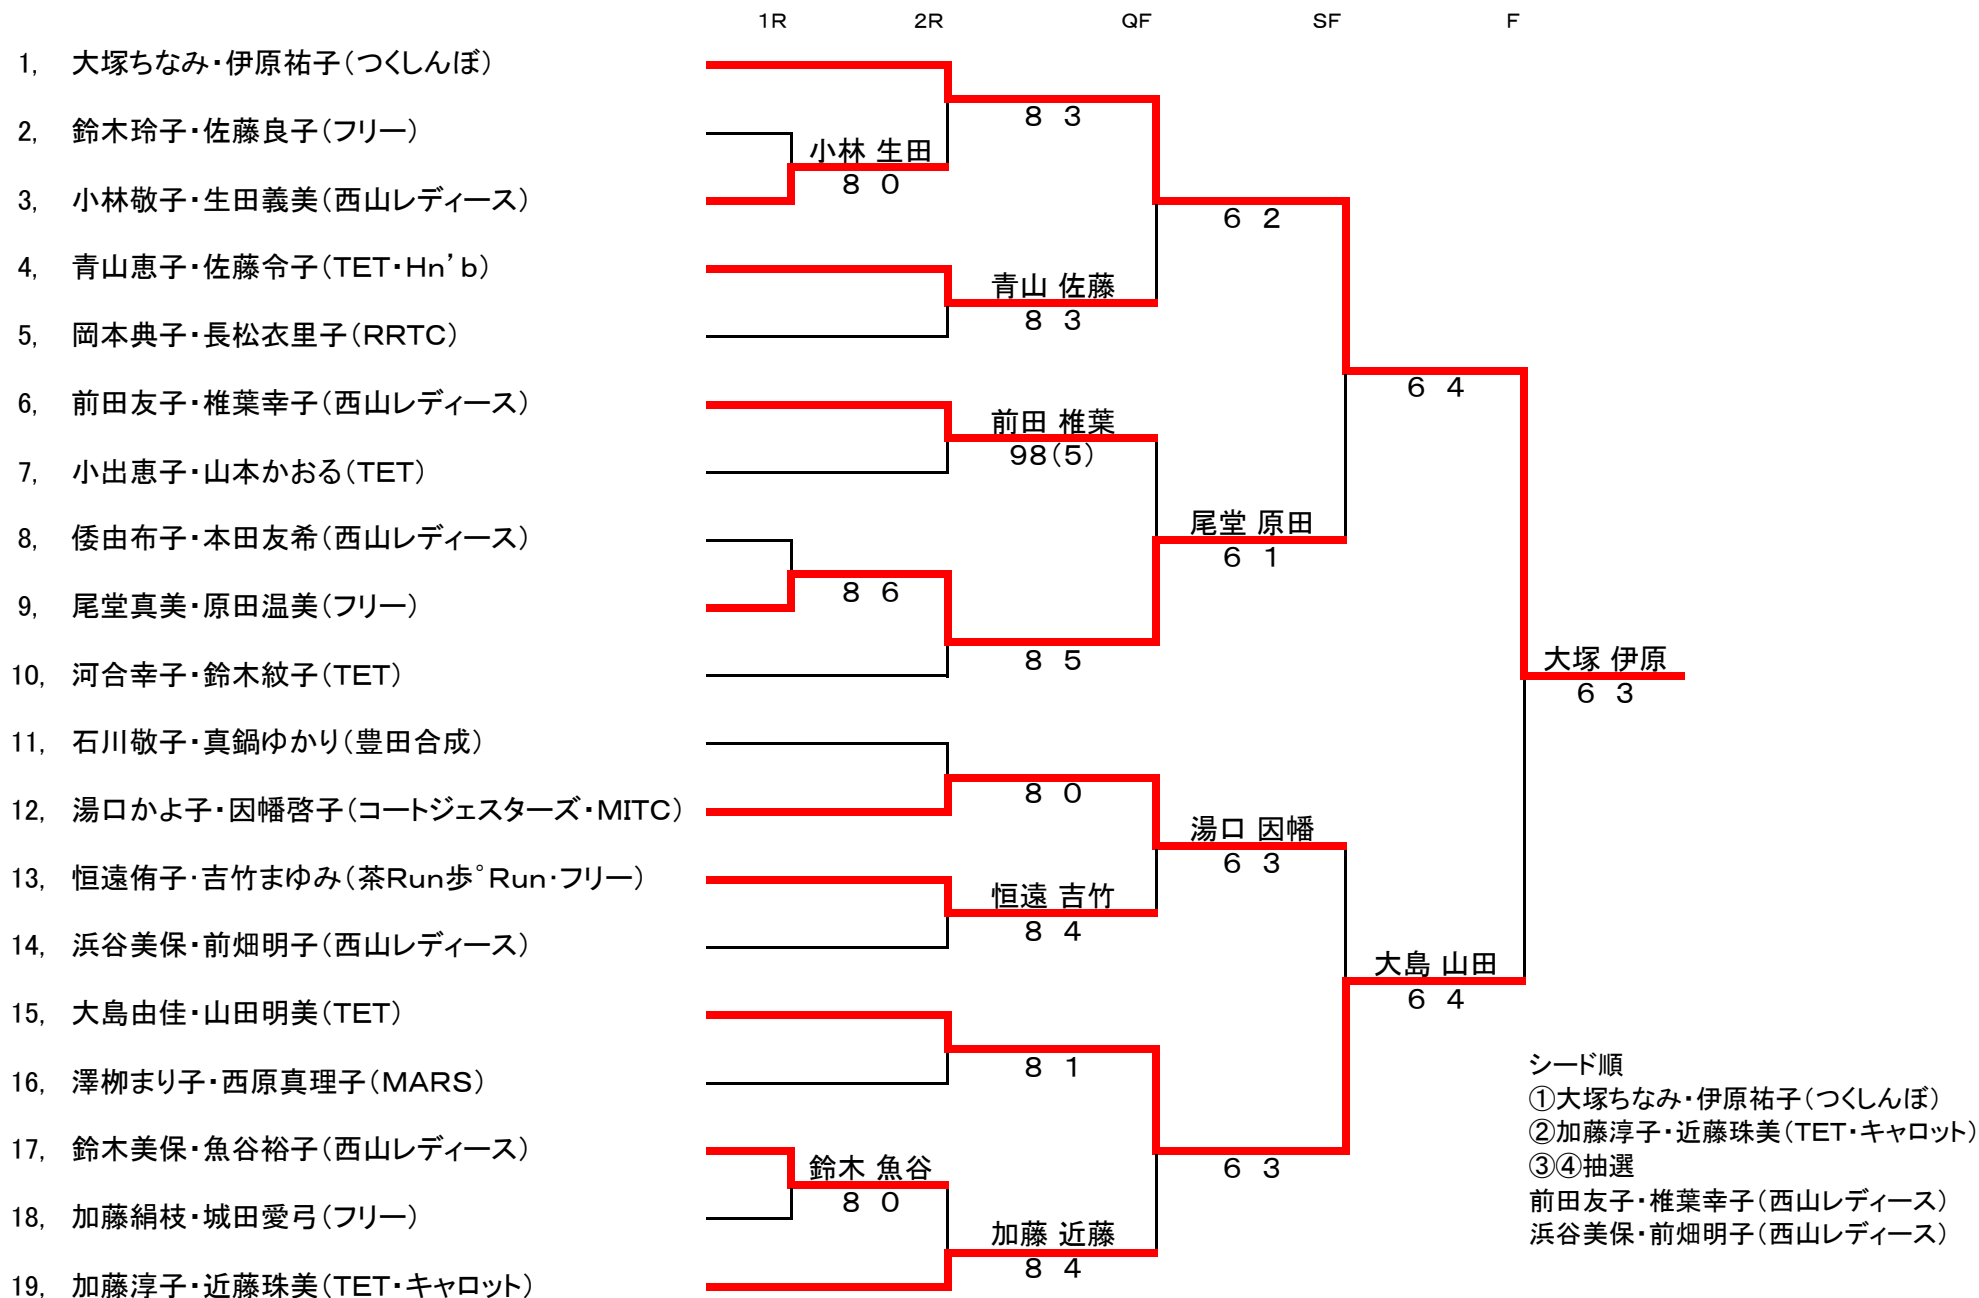

平成20年度 第24回 豊田室内オープンテニス選手権大会【一般女子ダブルス】

シード順
 ①大塚ちなみ・伊原祐子(つくしんぼ)
 ②加藤淳子・近藤珠美(TET・キャロット)
 ③④抽選
 前田友子・椎葉幸子(西山レディース)
 浜谷美保・前畑明子(西山レディース)

平成20年度 第24回 豊田室内オープンテニス選手権大会【女子45歳以上ダブルス】

シード順

- ①富岡波江・永坂千春(TET)
- ②湯口かよ子・因幡啓子(コートジェスターズ・MITC)