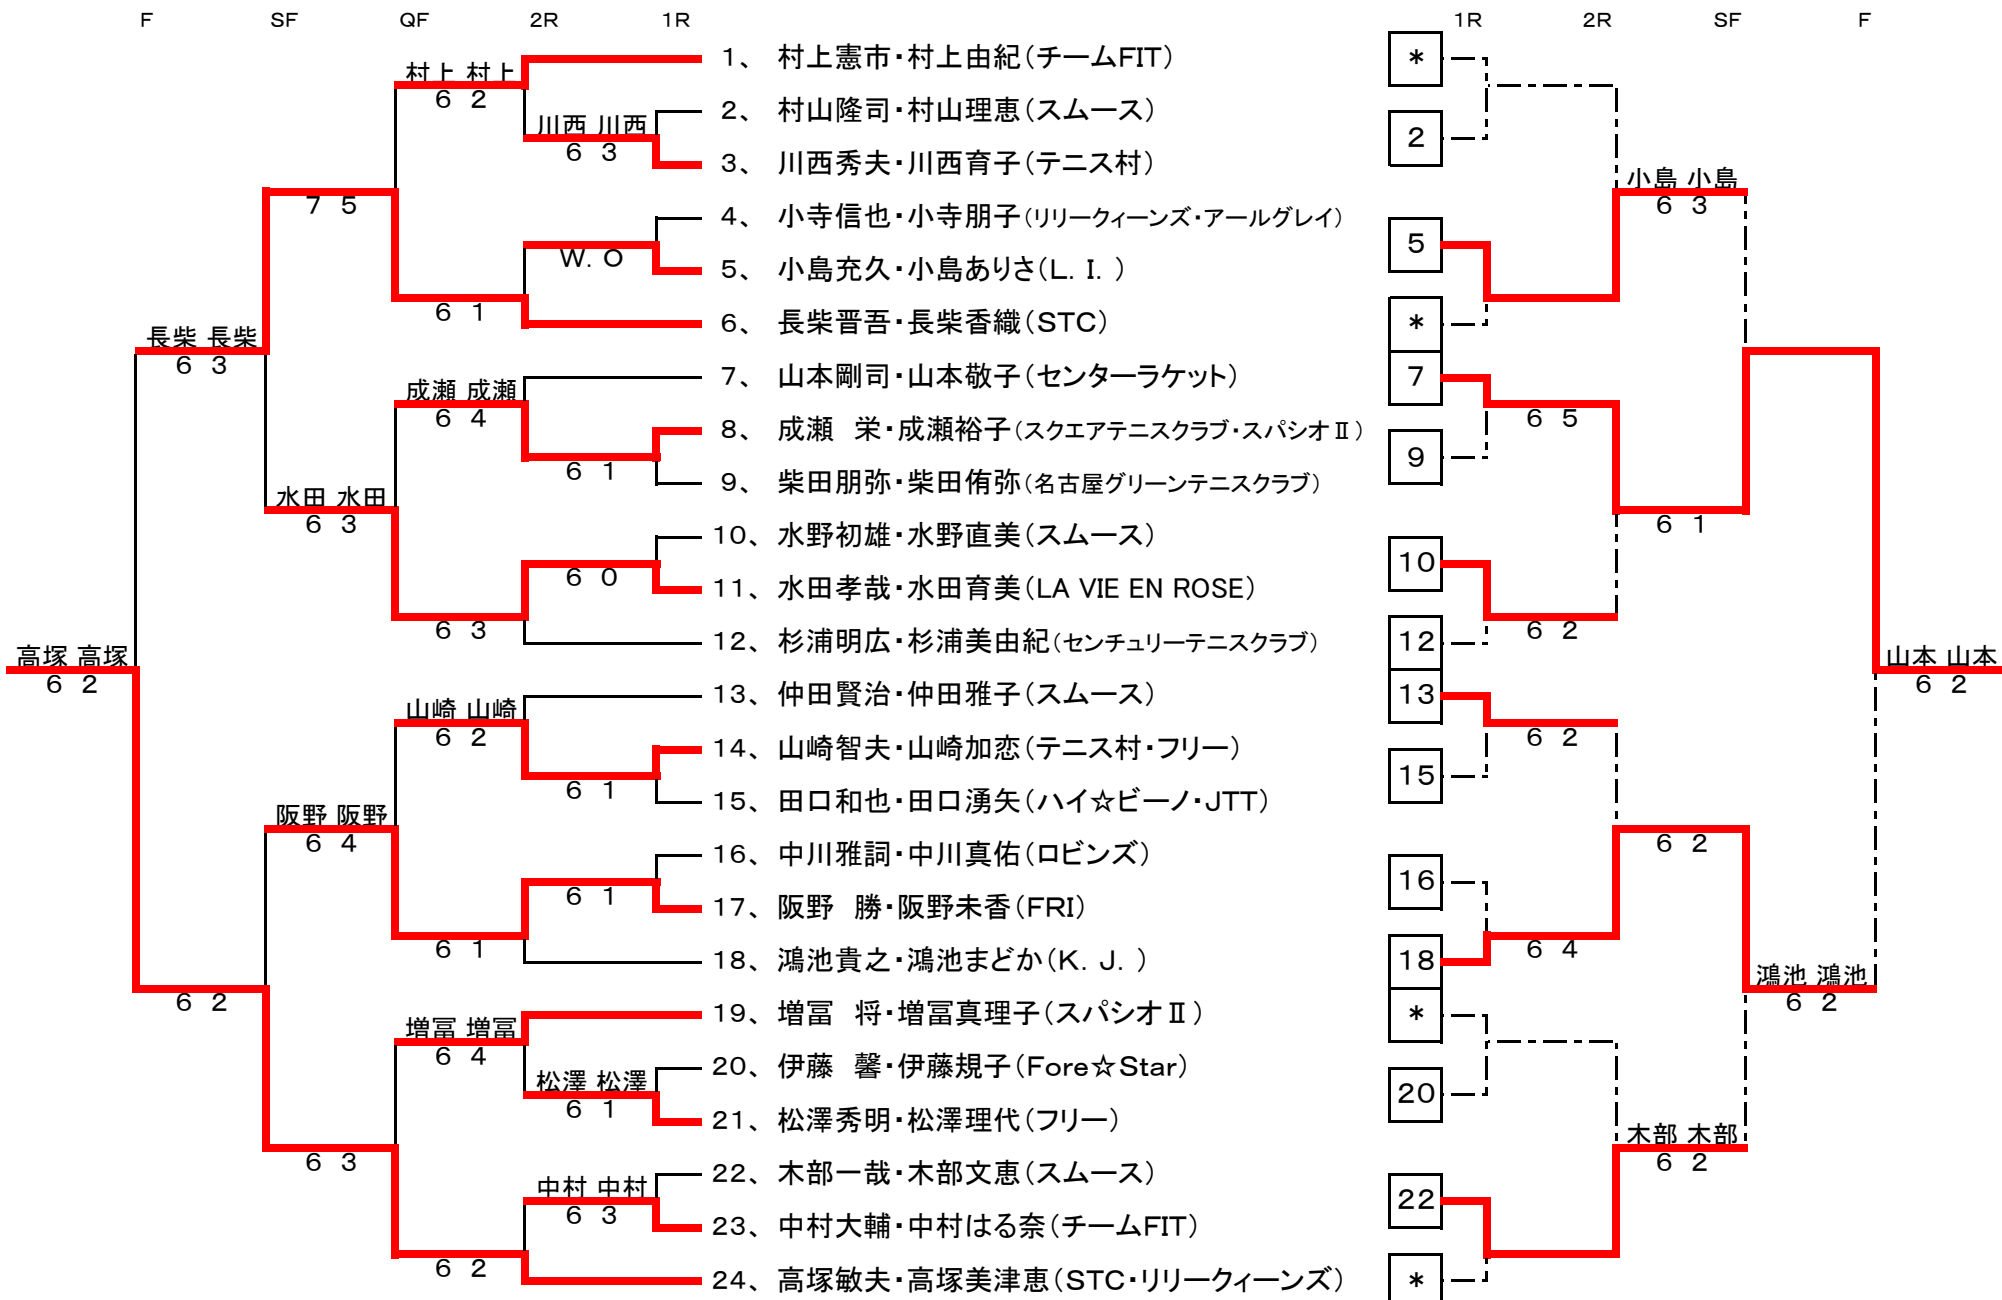

平成22年度 豊田スポーツレクリエーション テニス大会 【ファミリー】

【本戦】

【コンソレーション】