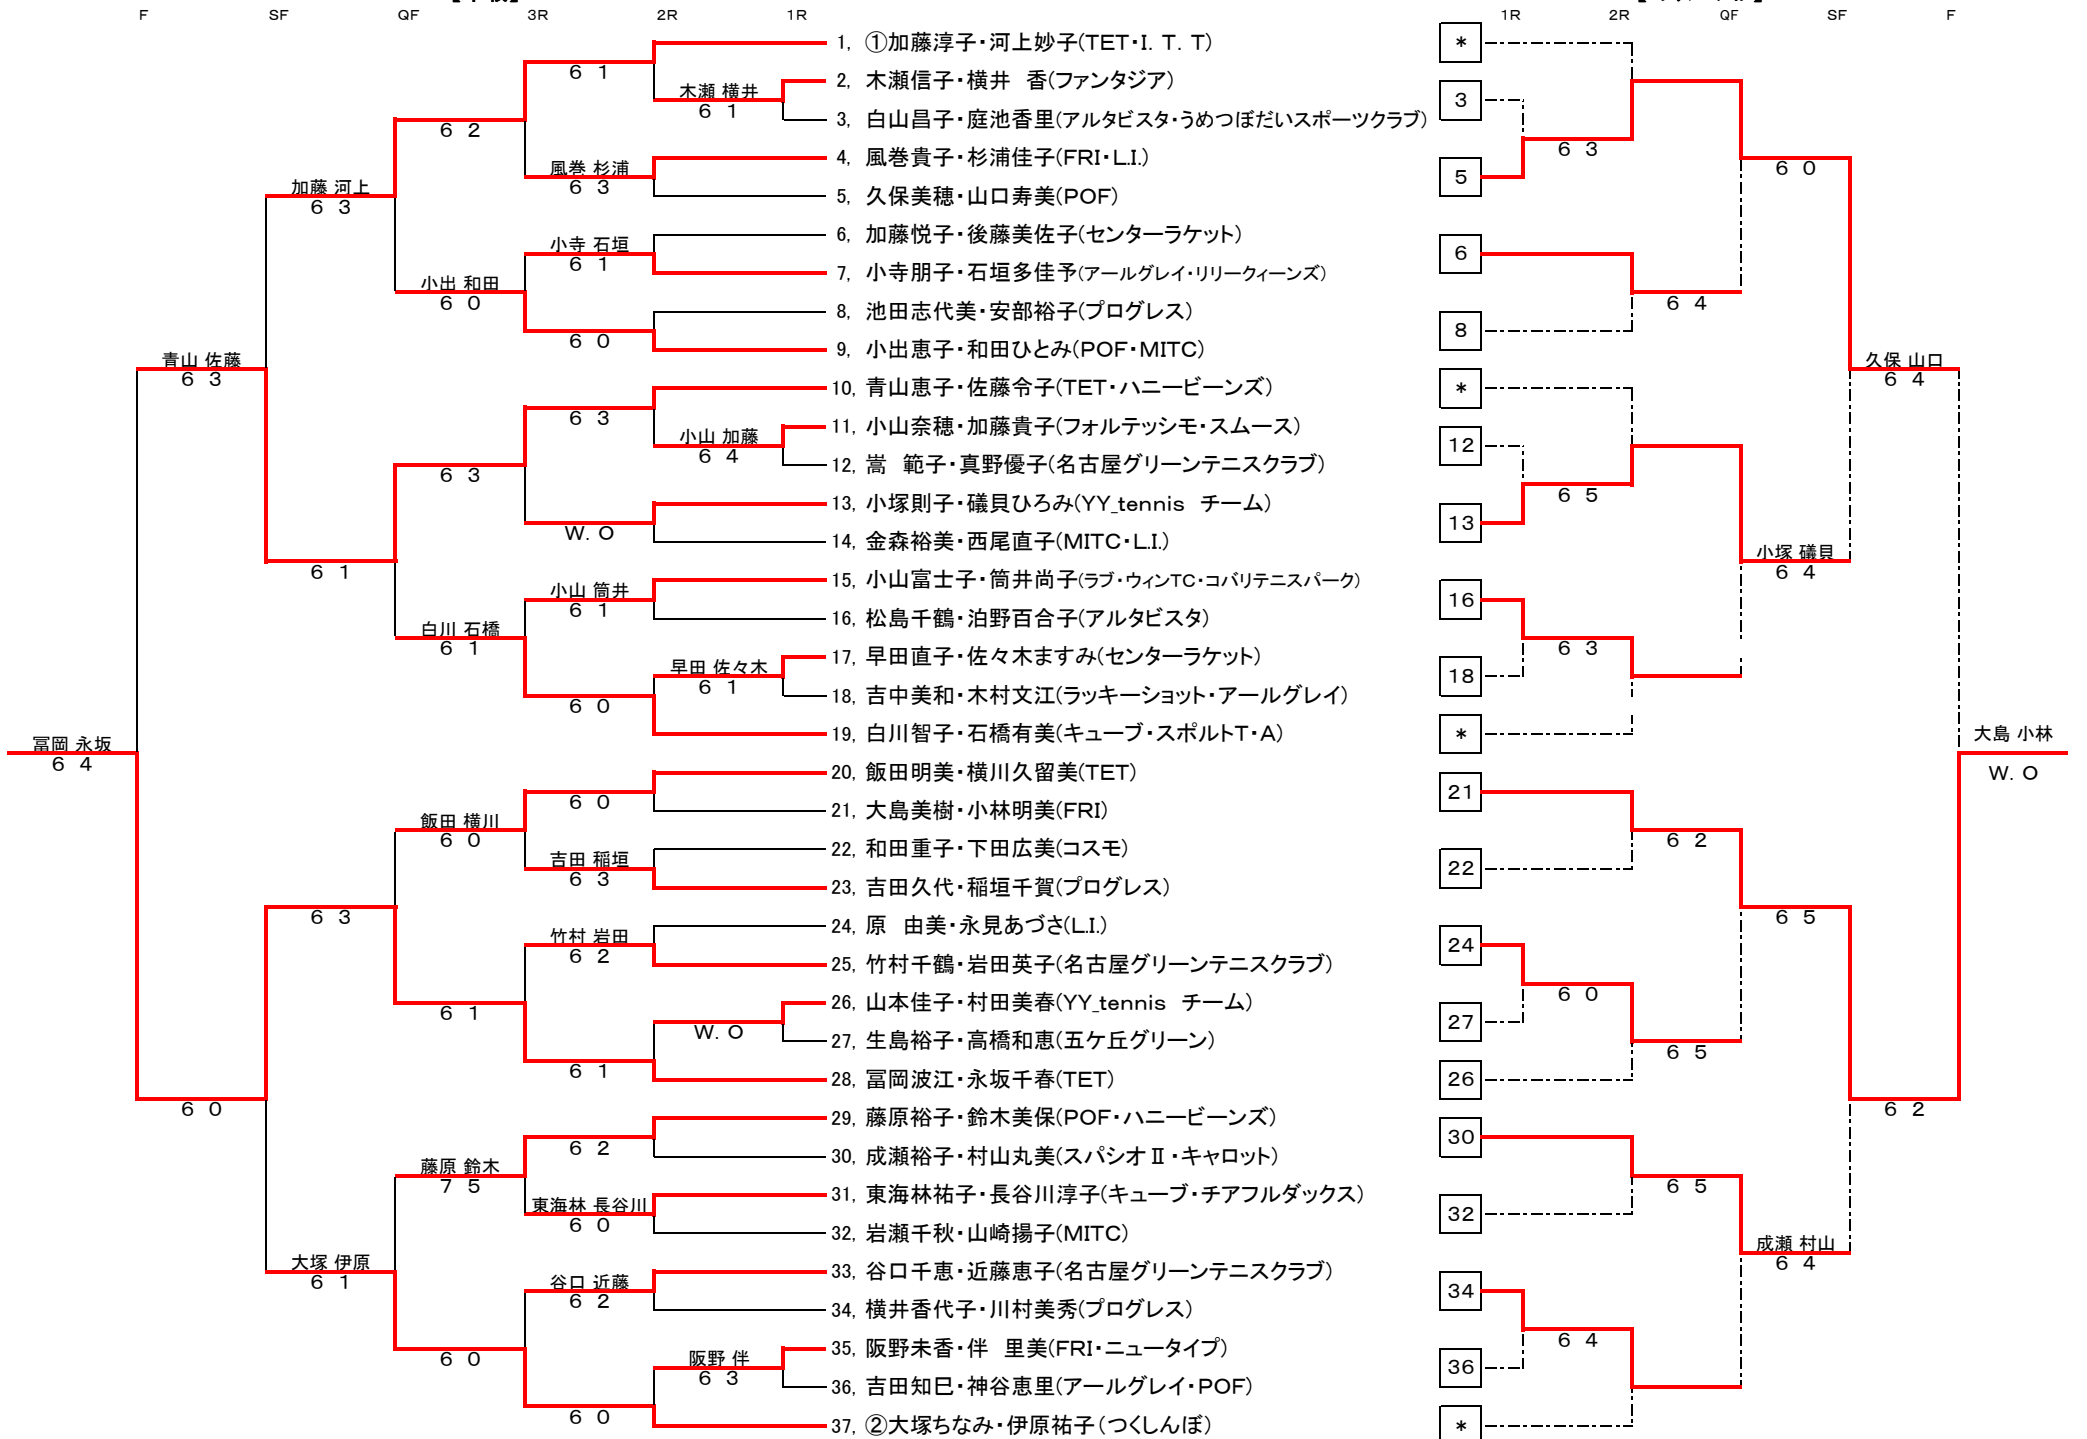

平成22年度 ウィークデーテニス大会 (女子ダブルス) 《ファイトクラス》

【本戦】

【コンソレーション】

平成22年度 ウィークデーテニス大会 (女子ダブルス)

《フレンドクラス》

【本戦】

【コンソレーション】