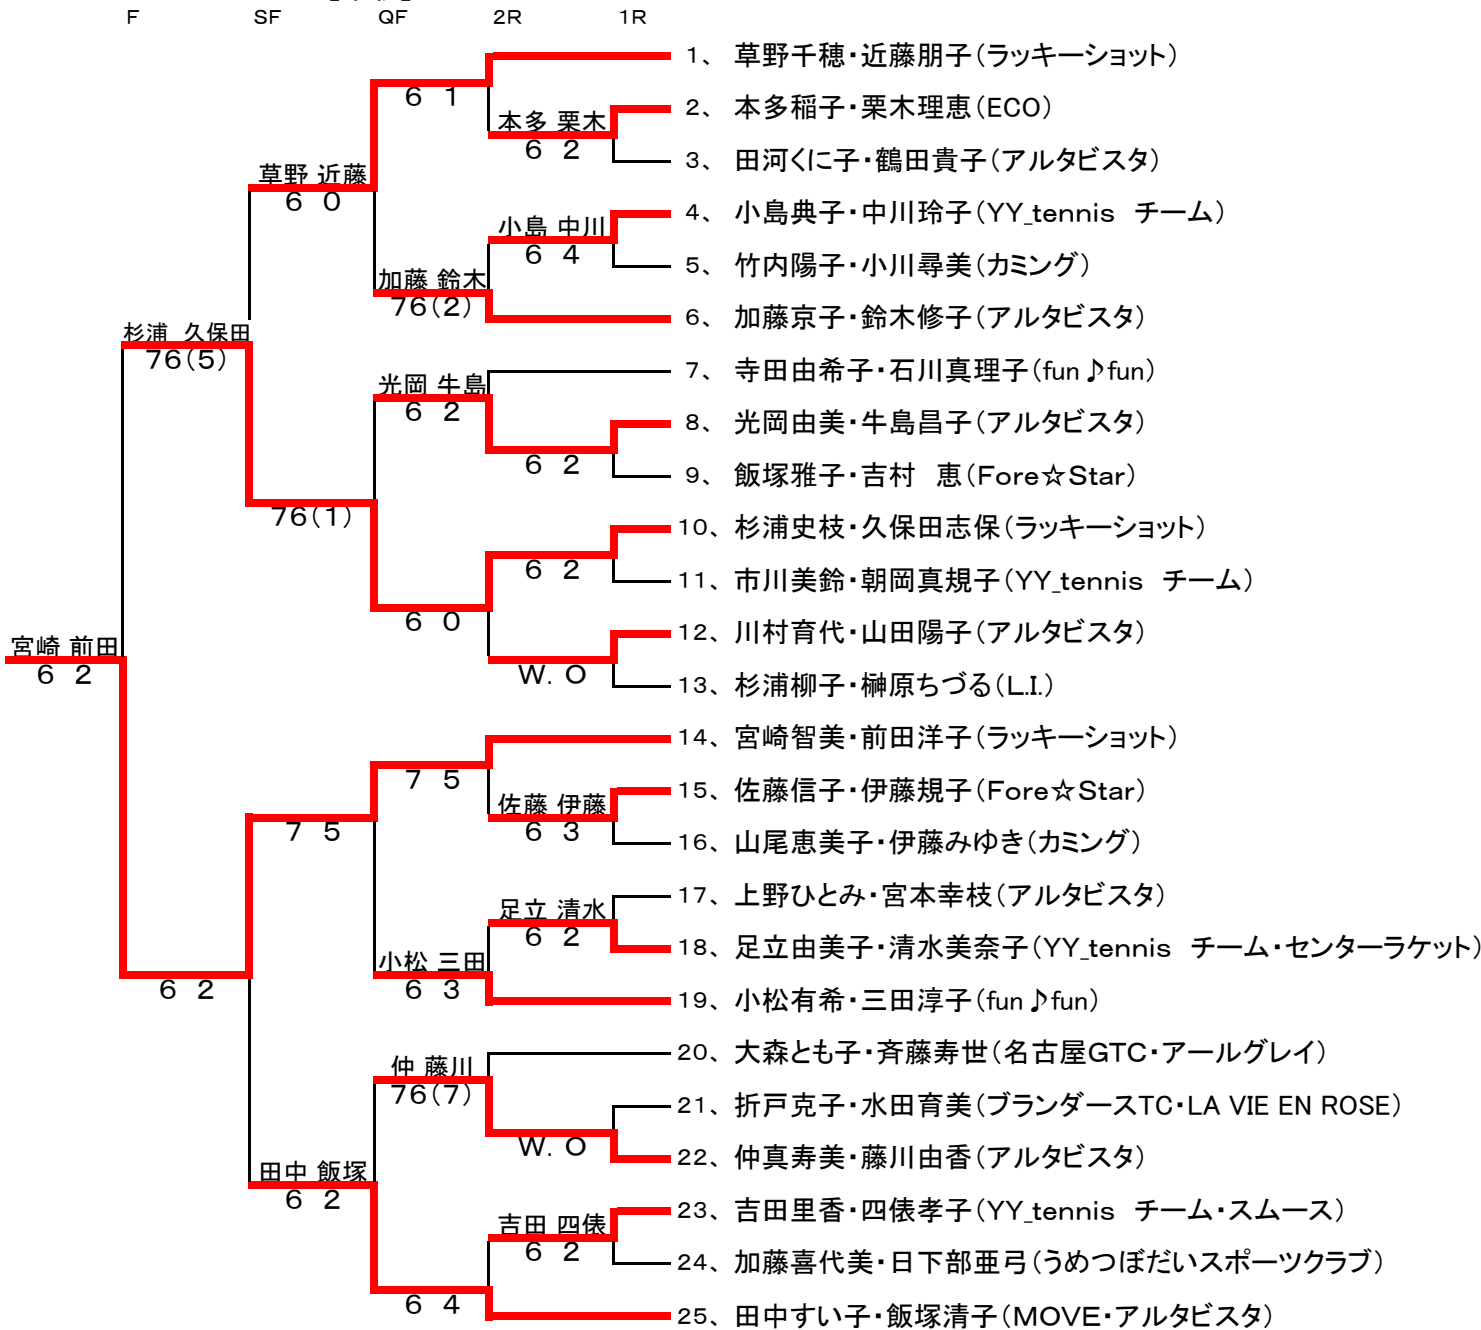

平成22年度 ウィークデーテニス大会 (女子ダブルス) 《ファイトクラス》

【本戦】

【コンソレーション】

平成22年度 ウィークデーテニス大会 (女子ダブルス)

《フレンドクラス》

【本戦】

【コンソレーション】