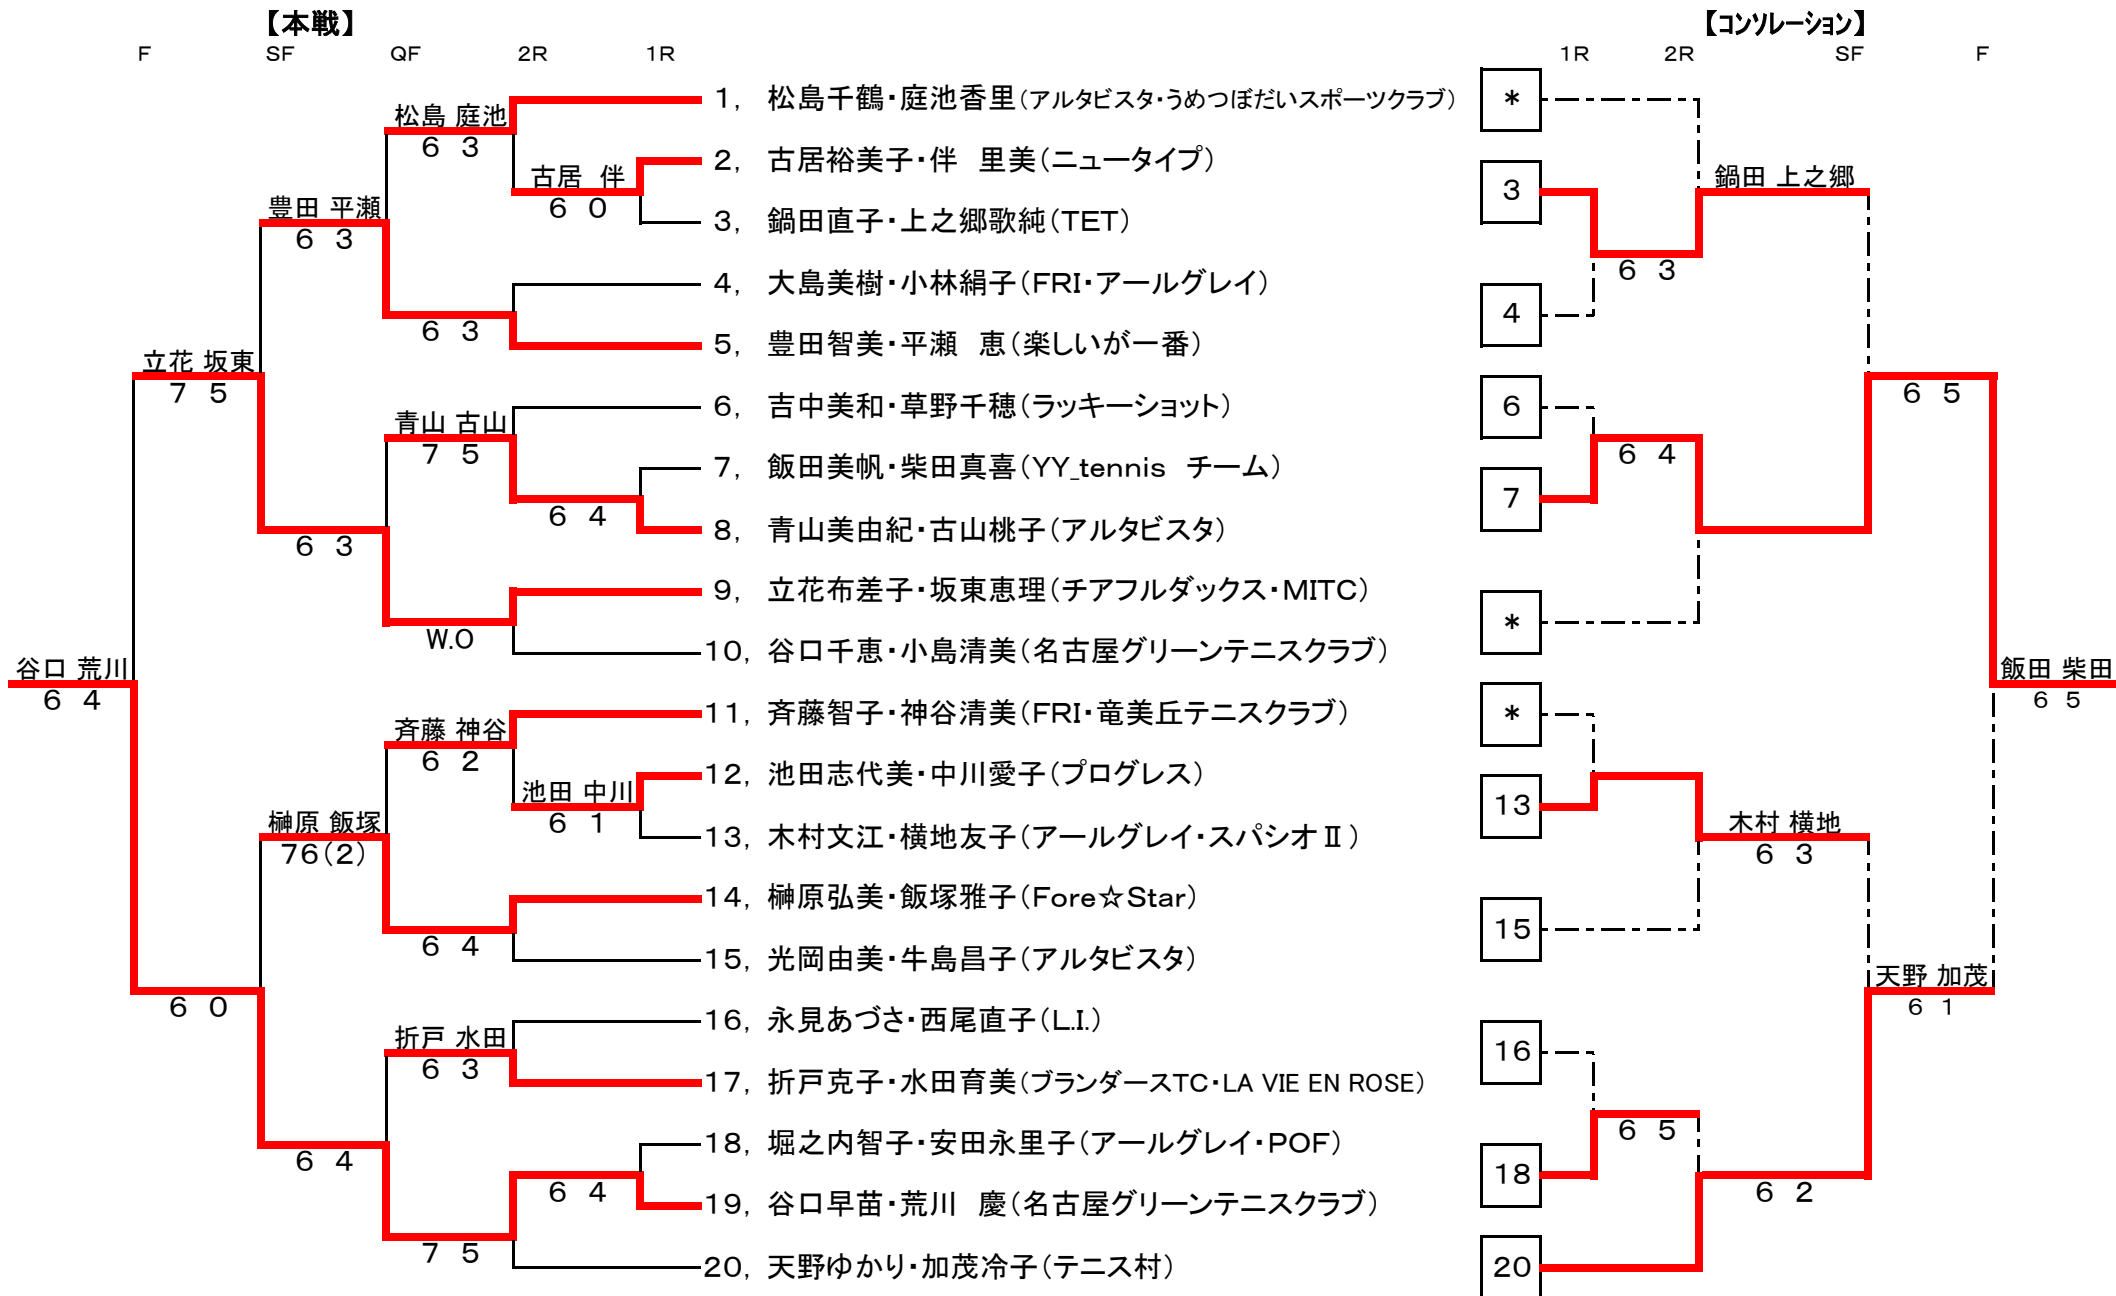

平成22年度 豊田市民テニス選手権大会 (ダブルス) 【女子B級-1】

【本戦】

【コンソレーション】

平成22年度 豊田市民テニス選手権大会 (ダブルス) 【女子B級-2】

平成22年度 豊田市民テニス選手権大会 (ダブルス) 【女子C級】

【本戦】

【コンソレーション】