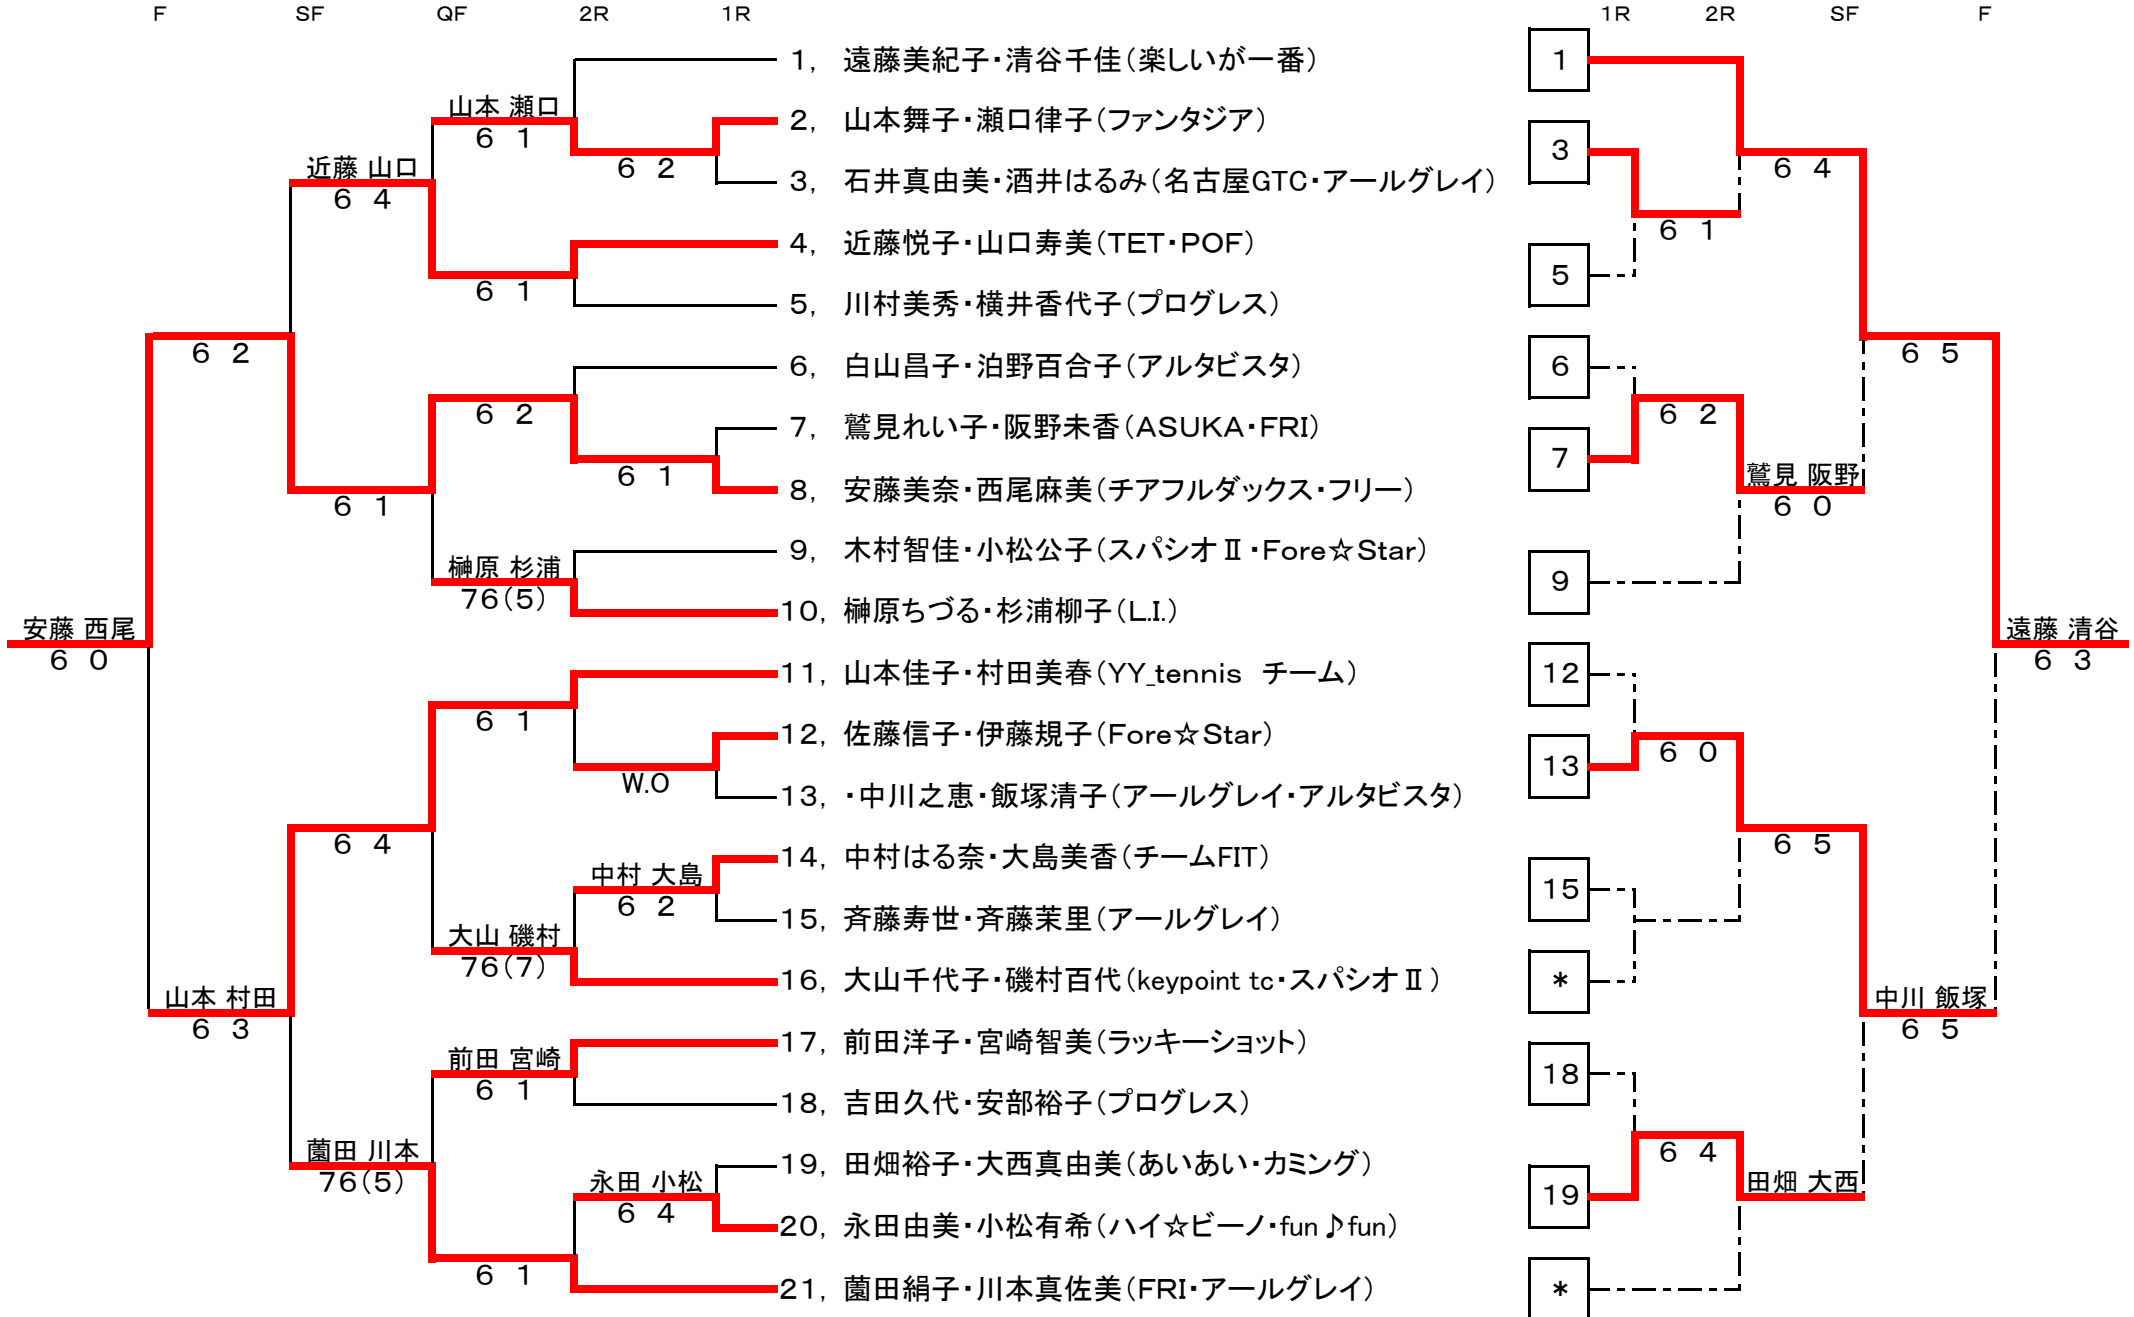

平成22年度 豊田市民テニス選手権大会 (ダブルス) 【女子B級-1】

【本戦】

【コンソレーション】

平成22年度 豊田市民テニス選手権大会 (ダブルス) 【女子B級-2】

平成22年度 豊田市民テニス選手権大会 (ダブルス) 【女子C級】

【本戦】

【コンソレーション】