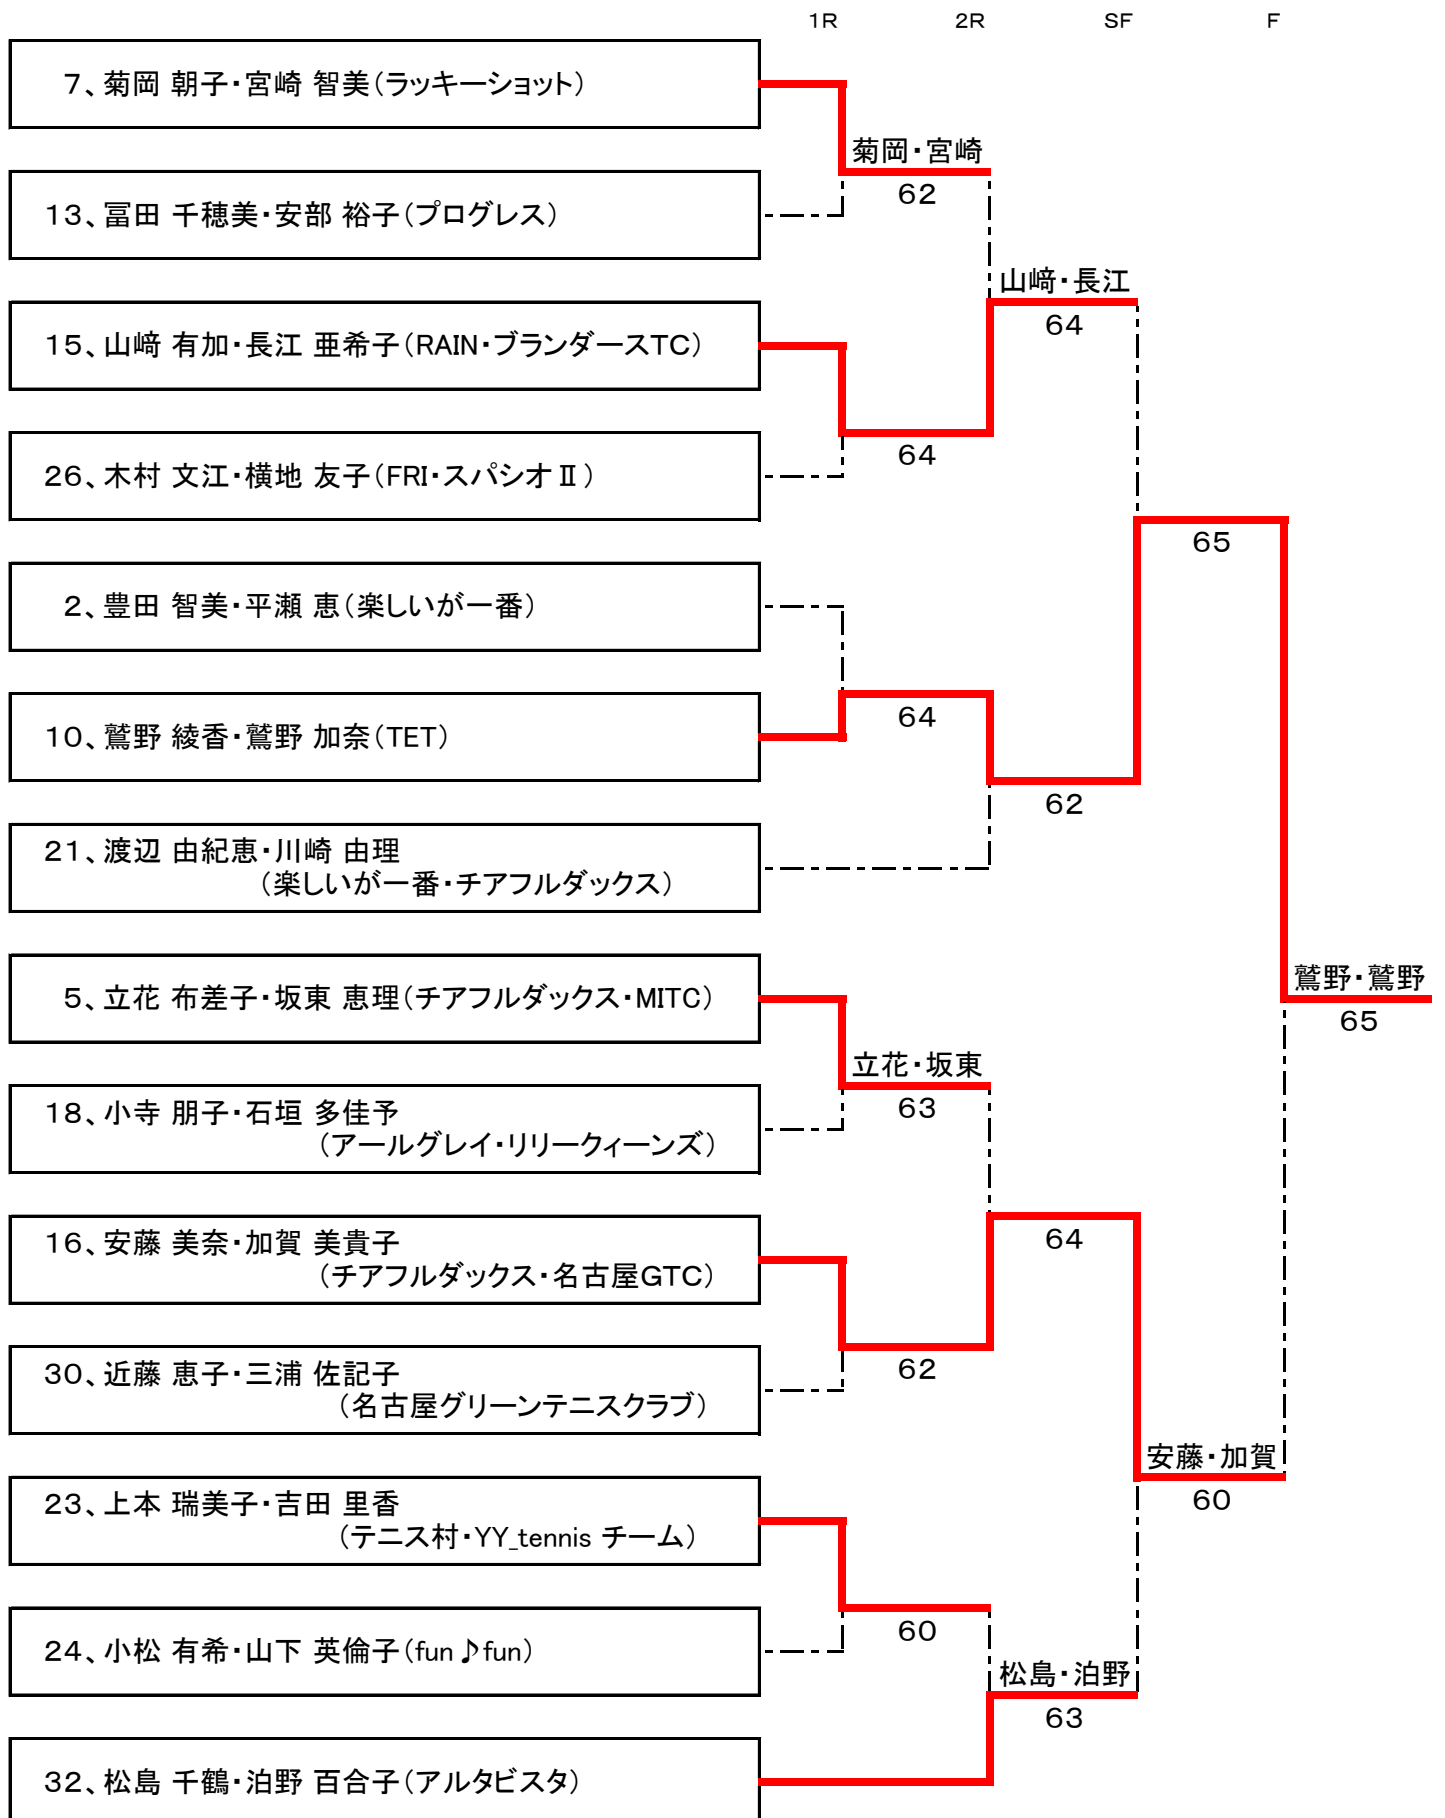

# 平成24年度 豊田市民テニス選手権大会(ダブルス)【女子 A級】

## 【本戦】

	1R	2R	3R	QF	SF	F
1、 富岡 波江・吉見 裕子(TET・I.T.T)						
2、 豊田 智美・平瀬 恵(楽しいが一番)			63			
3、 渡辺 周子・筒井 尚子(FRI・コバリテニスパーク)		渡辺・筒井 76(3)				
4、 風巻 貴子・上野 令泉子(MITC・チームA.C.K)			62			
5、 立花 布差子・坂東 恵理(チアフルダックス・MITC)		風巻・上野 63			富岡・吉見 64	
6、 鍋田 直子・中村 はる奈(TET・チームFIT)			63			
7、 菊岡 朝子・宮崎 智美(ラッキーショット)				浅井・鈴木 75		
8、 浅井 洋未・鈴木 敦子(POF・FRI)			W.O			
9、 天野 ゆかり・加茂 冷子(テニス村)						
10、 鷺野 綾香・鷺野 加奈(TET)						63
11、 原田 沙知・桑原 諒子(フリー・Smash Potato)		64				
12、 小山 富士子・藤田 恵理子(ラブ・ウィンテニスクラブ・FRI)			61			
13、 富田 千穂美・安部 裕子(プログレス)		小山・藤田 62				
14、 遠藤 美紀子・清谷 千佳(楽しいが一番)					60	
15、 山崎 有加・長江 亜希子(RAIN・ブランダースTC)		遠藤・清谷 62				
16、 安藤 美奈・加賀 美貴子(チアフルダックス・名古屋GTC)			63			
17、 長柴 香織・高塚 美津恵(STC・リリークィーンズ)			76(4)			
18、 小寺 朋子・石垣 多佳予(アールグレイ・リリークィーンズ)						原田・桑原 61
19、 荒川 慶・岩田 英子(名古屋グリーンテニスクラブ)		60				
20、 杉浦 美由紀・関 智恵美(POF)			64			
21、 渡辺 由紀恵・川崎 由理(楽しいが一番・チアフルダックス)		杉浦・関 75				
22、 神谷 洋子・関根 恭子(FRI)					因幡・瀬川 61	
23、 上本 瑞美子・吉田 里香(テニス村・YY_tennis チーム)		神谷・関根 62				
24、 小松 有希・山下 英倫子(fun♪fun)			64			
25、 因幡 啓子・瀬川 真由子(MITC・TET)			61			
26、 木村 文江・横地 友子(FRI・スパシオⅡ)						佐藤・青山 64
27、 村上 遥・村上 まゆ(ニュータイプ)		村上・村上 62				
28、 鷺見 麗子・山口 寿美(ASUKA・POF)			64			
29、 林部 千佳子・渡辺 浩美(チアフルダックス)			W.O			
30、 近藤 恵子・三浦 佐記子(名古屋グリーンテニスクラブ)					62	
31、 深井 恵子・郷 真由美(コバリテニスパーク・MITC)		深井・郷 61				
32、 松島 千鶴・泊野 百合子(アルタビスタ)				61		
33、 佐藤 令子・青山 恵子(ハニービーンズ・TET)			60			

- シード  
 ① 富岡 波江・吉見 裕子  
 ② 佐藤 令子・青山 恵子  
 ③ 鷺野 綾香・鷺野 加奈  
 ④ 因幡 啓子・瀬川 真由子

平成24年度 豊田市民テニス選手権大会(ダブルス) 【女子 A級】

【コンソレーション】

平成24年度 豊田市民テニス選手権大会(ダブルス)【女子 B級】

【本戦】

平成24年度 豊田市民テニス選手権大会(ダブルス) 【女子 B級】

【コンソレーション】