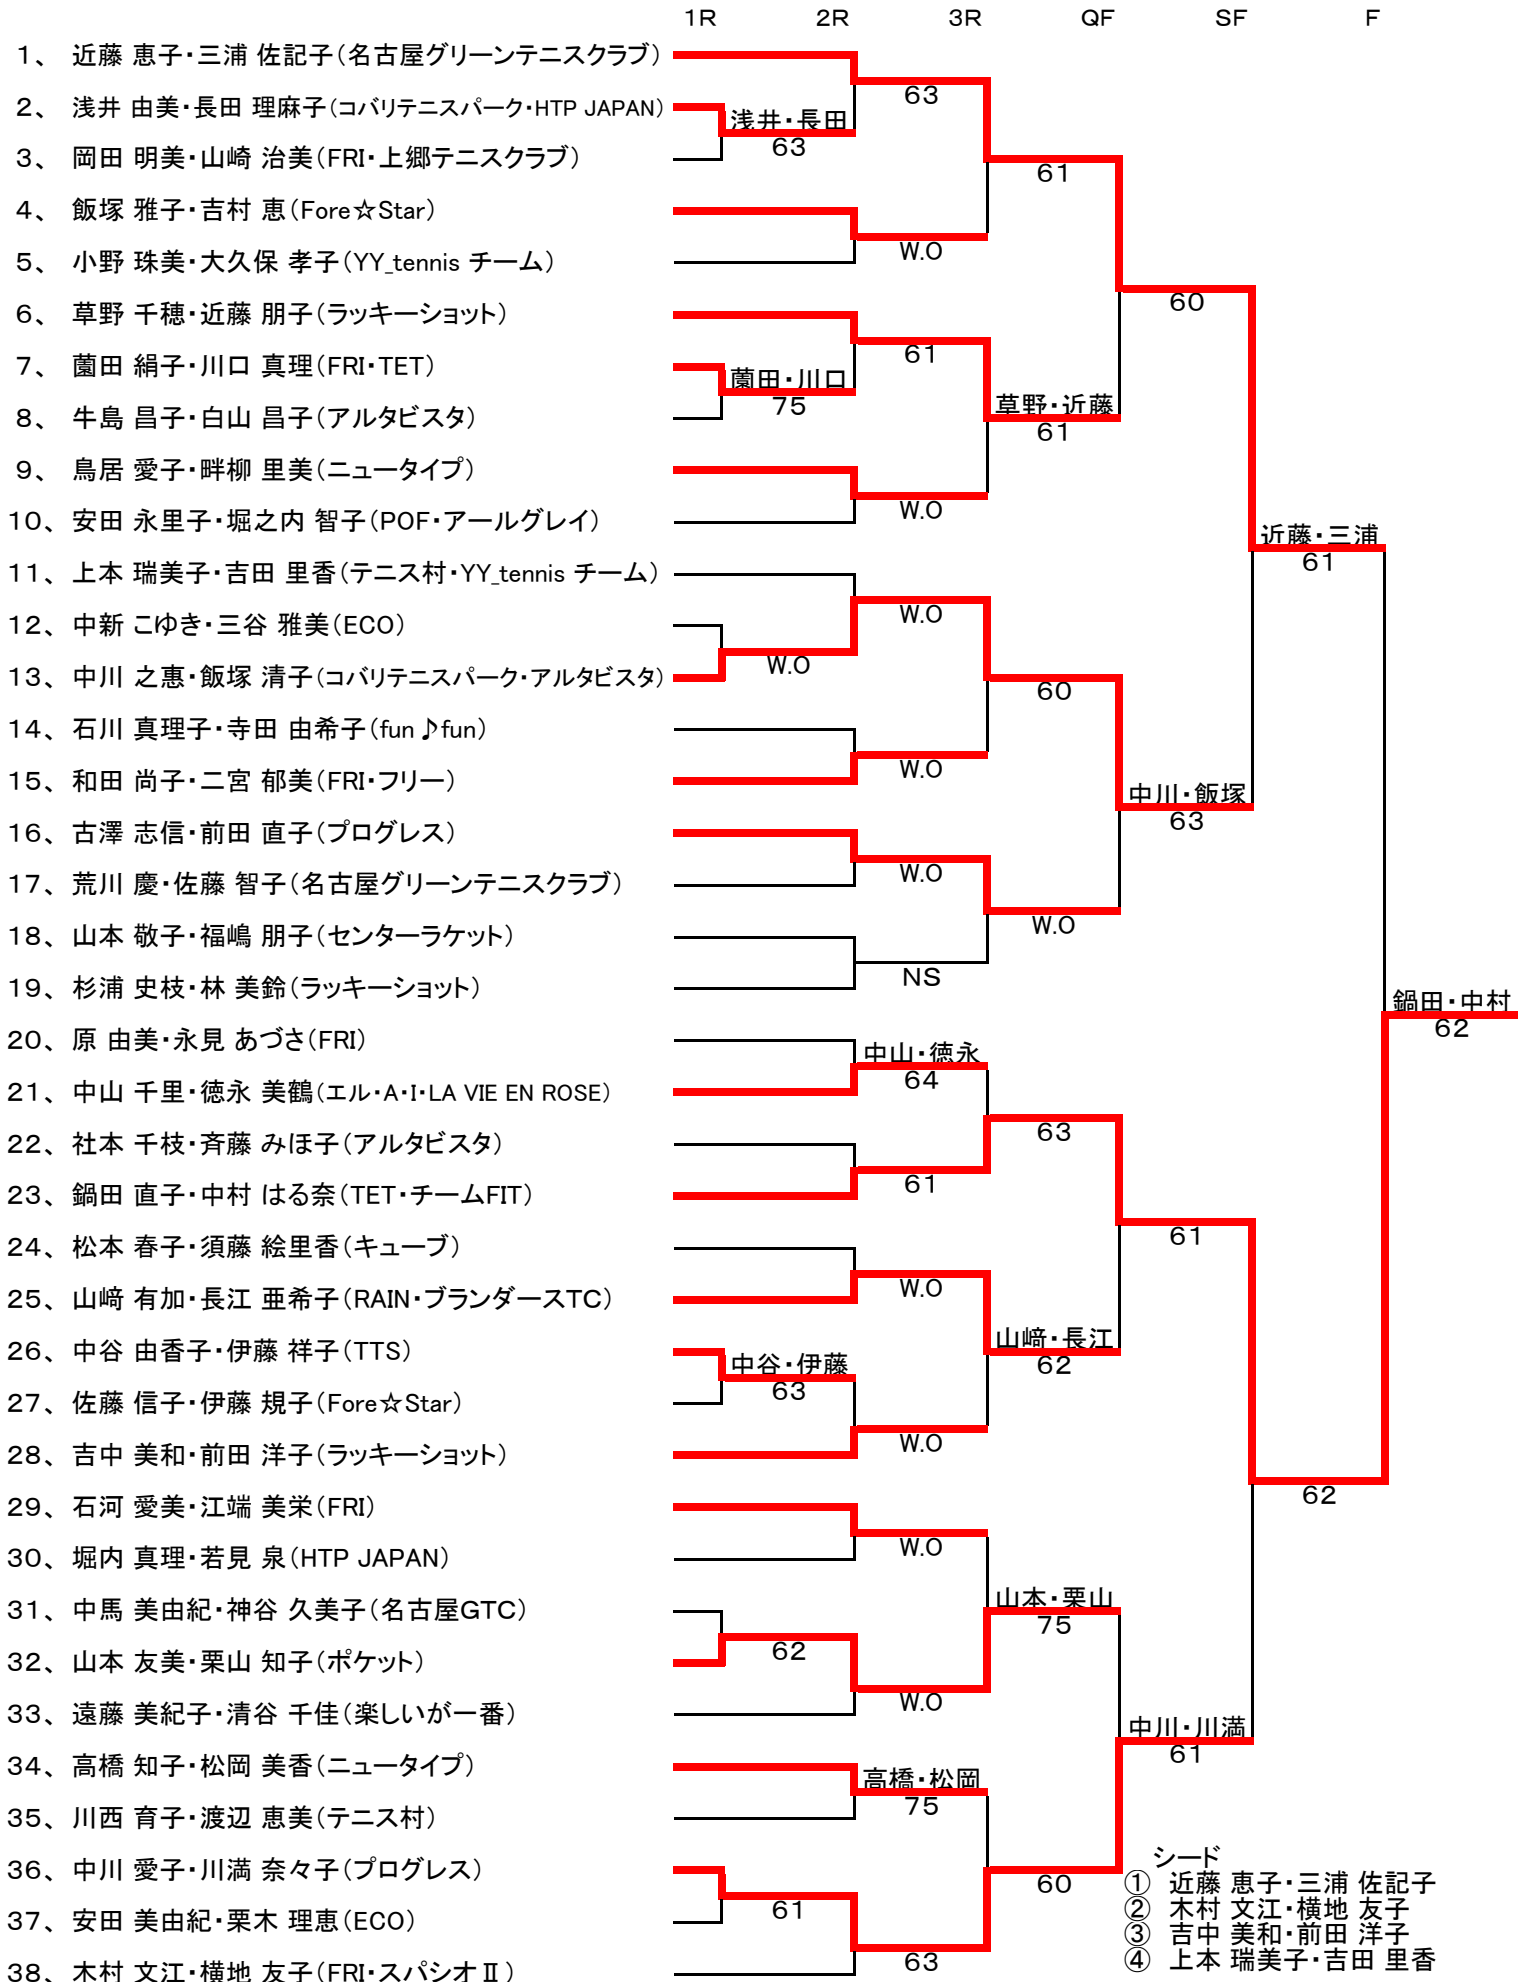

# 平成24年度 豊田市民テニス選手権大会(ダブルス)【女子 A級】

## 【本戦】

	1R	2R	3R	QF	SF	F
1、 富岡 波江・吉見 裕子(TET・I.T.T)						
2、 豊田 智美・平瀬 恵(楽しいが一番)			63			
3、 渡辺 周子・筒井 尚子(FRI・コバリテニスパーク)		渡辺・筒井 76(3)				
4、 風巻 貴子・上野 令泉子(MITC・チームA.C.K)			62			
5、 立花 布差子・坂東 恵理(チアフルダックス・MITC)		風巻・上野 63			富岡・吉見 64	
6、 鍋田 直子・中村 はる奈(TET・チームFIT)			63			
7、 菊岡 朝子・宮崎 智美(ラッキーショット)				浅井・鈴木 75		
8、 浅井 洋未・鈴木 敦子(POF・FRI)			W.O			
9、 天野 ゆかり・加茂 冷子(テニス村)						
10、 鷺野 綾香・鷺野 加奈(TET)						63
11、 原田 沙知・桑原 諒子(フリー・Smash Potato)		64				
12、 小山 富士子・藤田 恵理子(ラブ・ウィンテニスクラブ・FRI)			61			
13、 富田 千穂美・安部 裕子(プログレス)		小山・藤田 62				
14、 遠藤 美紀子・清谷 千佳(楽しいが一番)					60	
15、 山崎 有加・長江 亜希子(RAIN・ブランダースTC)		遠藤・清谷 62				
16、 安藤 美奈・加賀 美貴子(チアフルダックス・名古屋GTC)			63			
17、 長柴 香織・高塚 美津恵(STC・リリークィーンズ)			76(4)			
18、 小寺 朋子・石垣 多佳予(アールグレイ・リリークィーンズ)						原田・桑原 61
19、 荒川 慶・岩田 英子(名古屋グリーンテニスクラブ)		60				
20、 杉浦 美由紀・関 智恵美(POF)			64			
21、 渡辺 由紀恵・川崎 由理(楽しいが一番・チアフルダックス)		杉浦・関 75				
22、 神谷 洋子・関根 恭子(FRI)					因幡・瀬川 61	
23、 上本 瑞美子・吉田 里香(テニス村・YY_tennis チーム)		神谷・関根 62				
24、 小松 有希・山下 英倫子(fun♪fun)			64			
25、 因幡 啓子・瀬川 真由子(MITC・TET)			61			
26、 木村 文江・横地 友子(FRI・スパシオⅡ)						佐藤・青山 64
27、 村上 遥・村上 まゆ(ニュータイプ)		村上・村上 62				
28、 鷺見 麗子・山口 寿美(ASUKA・POF)			64			
29、 林部 千佳子・渡辺 浩美(チアフルダックス)			W.O			
30、 近藤 恵子・三浦 佐記子(名古屋グリーンテニスクラブ)					62	
31、 深井 恵子・郷 真由美(コバリテニスパーク・MITC)		深井・郷 61				
32、 松島 千鶴・泊野 百合子(アルタビスタ)				61		
33、 佐藤 令子・青山 恵子(ハニービーンズ・TET)			60			

- シード  
 ① 富岡 波江・吉見 裕子  
 ② 佐藤 令子・青山 恵子  
 ③ 鷺野 綾香・鷺野 加奈  
 ④ 因幡 啓子・瀬川 真由子

平成24年度 豊田市民テニス選手権大会(ダブルス) 【女子 A級】

【コンソレーション】

平成24年度 豊田市民テニス選手権大会(ダブルス)【女子 B級】

【本戦】

平成24年度 豊田市民テニス選手権大会(ダブルス) 【女子 B級】

【コンソレーション】

# 平成24年度 豊田市民テニス選手権大会(ダブルス)【女子 C級-1】