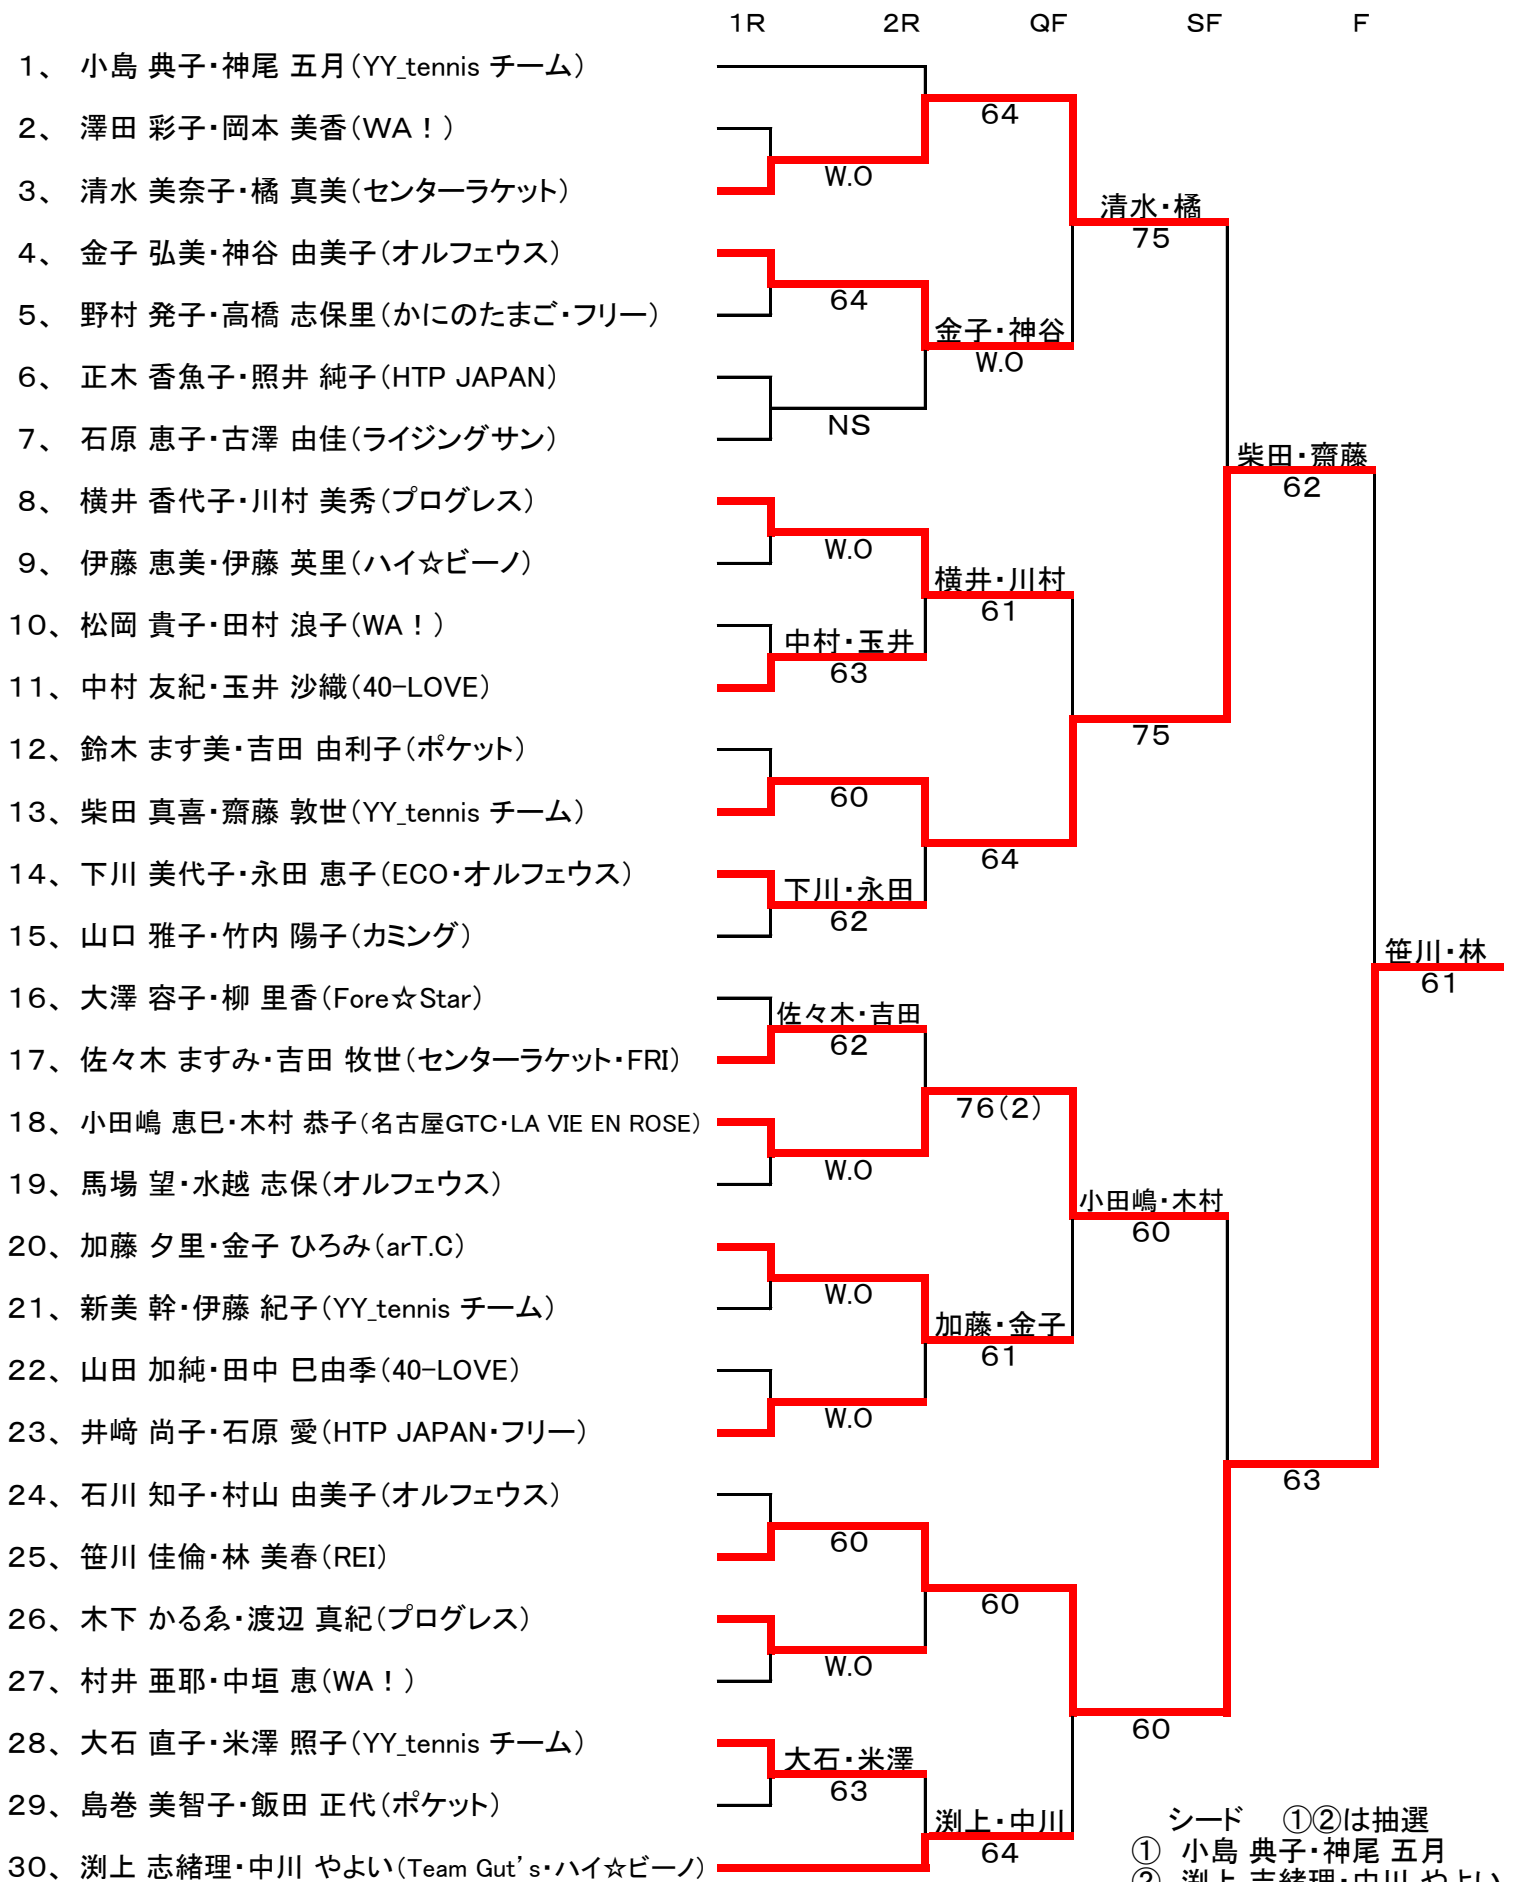

平成24年度 豊田市民テニス選手権大会(ダブルス) 【女子 D級】

【本戦】

シード ①②は抽選
① 小島 典子・神尾 五月
② 瀧上 志緒理・中川 やよい