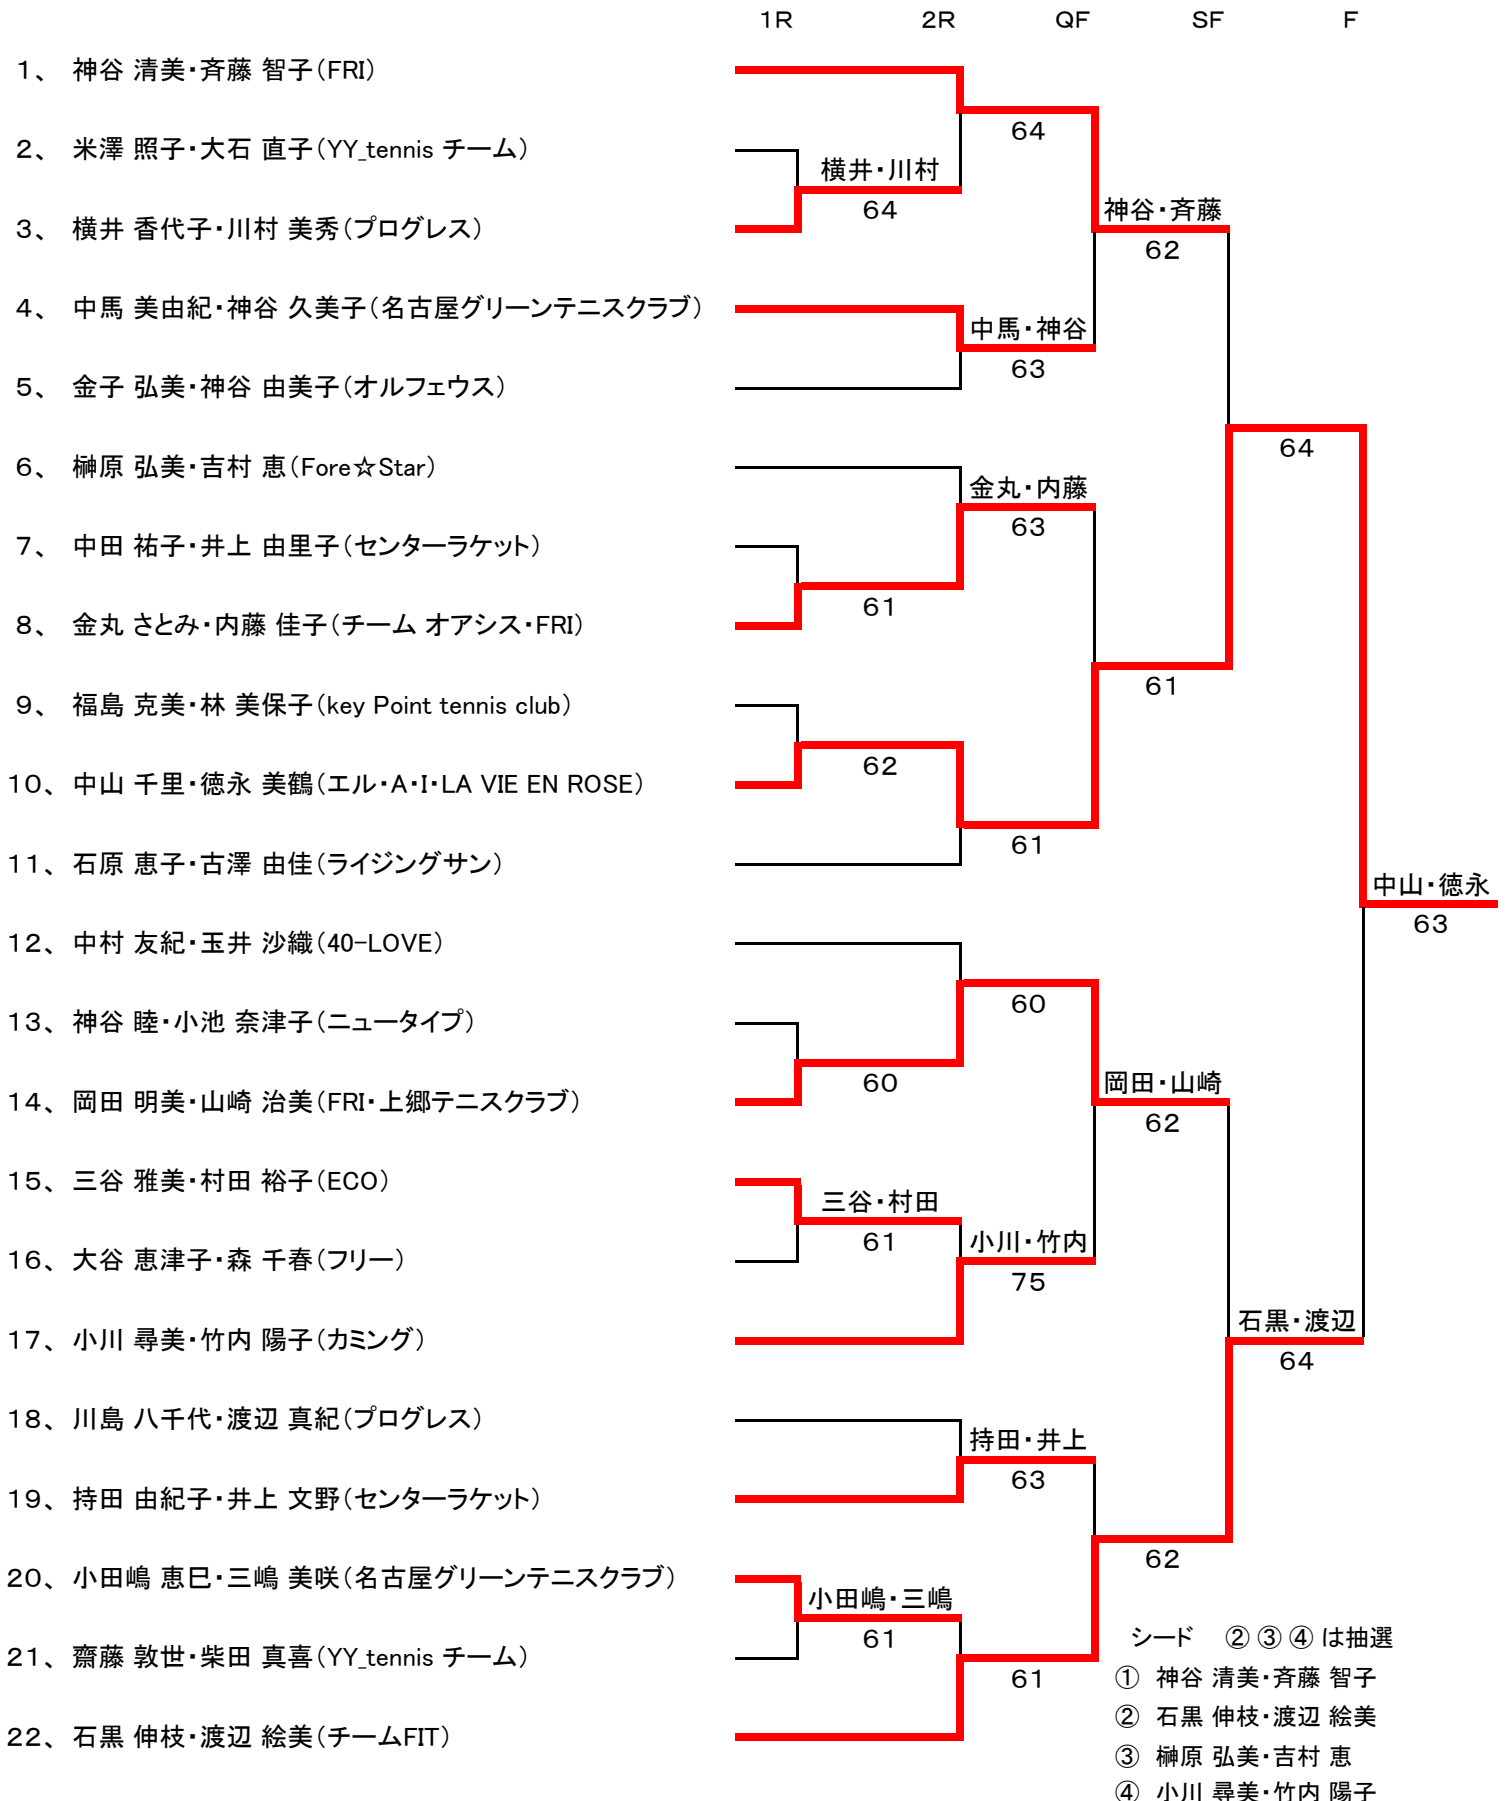

# 平成24年度 豊田市民テニス選手権大会(ダブルス)【女子 A級】

- シード  
 ① 富岡 波江・吉見 裕子  
 ② 佐藤 令子・青山 恵子  
 ③ 鷺野 綾香・鷺野 加奈  
 ④ 因幡 啓子・瀬川 真由子

平成24年度 豊田市民テニス選手権大会(ダブルス) 【女子 A級】

【コンソレーション】

平成24年度 豊田市民テニス選手権大会(ダブルス)【女子 B級】

【本戦】

平成24年度 豊田市民テニス選手権大会(ダブルス) 【女子 B級】

【コンソレーション】

# 平成24年度 豊田市民テニス選手権大会(ダブルス)【女子 C級-1】

## 【本戦】

シード ② ③は抽選

- ① 川西 育子・渡辺 恵美
- ② 木下 かるゑ・池田 志代美
- ③ 伊藤 規子・飯塚 雅子

平成24年度 豊田市民テニス選手権大会(ダブルス)【女子 C級-1】

【コンソレーション】

平成24年度 豊田市民テニス選手権大会(ダブルス)【女子 C級-2】

【本戦】

平成24年度 豊田市民テニス選手権大会(ダブルス)【女子 C級-2】