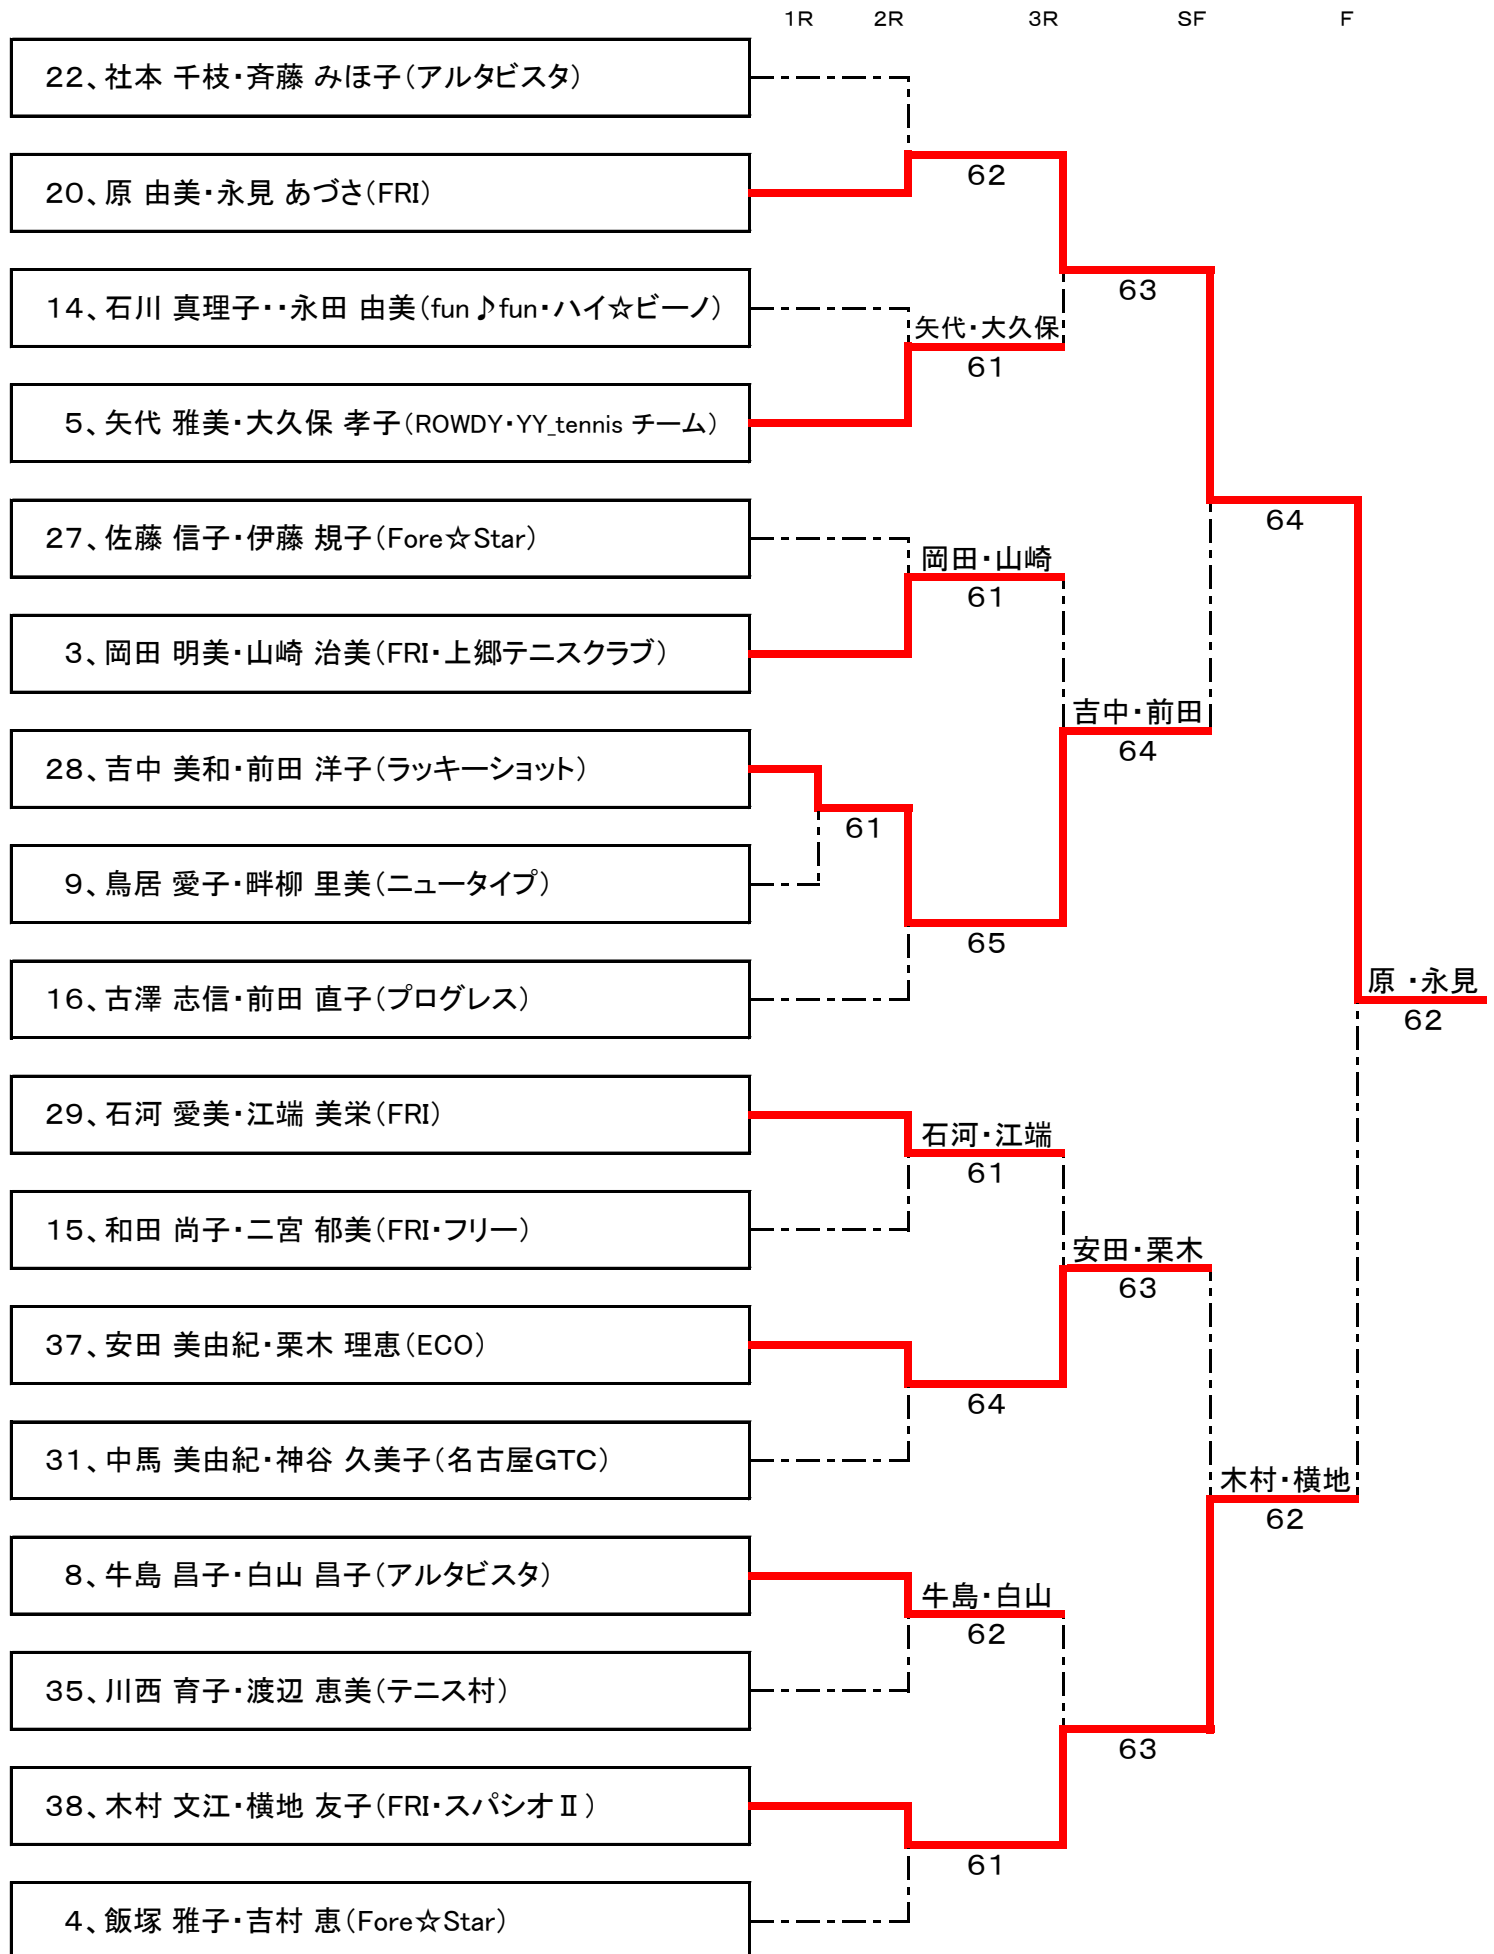

# 平成24年度 豊田市民テニス選手権大会(ダブルス)【女子 A級】

## 【本戦】

	1R	2R	3R	QF	SF	F
1、 富岡 波江・吉見 裕子(TET・I.T.T)						
2、 豊田 智美・平瀬 恵(楽しいが一番)			63			
3、 渡辺 周子・筒井 尚子(FRI・コバリテニスパーク)		渡辺・筒井 76(3)				
4、 風巻 貴子・上野 令泉子(MITC・チームA.C.K)			62			
5、 立花 布差子・坂東 恵理(チアフルダックス・MITC)		風巻・上野 63			富岡・吉見 64	
6、 鍋田 直子・中村 はる奈(TET・チームFIT)			63			
7、 菊岡 朝子・宮崎 智美(ラッキーショット)				浅井・鈴木 75		
8、 浅井 洋未・鈴木 敦子(POF・FRI)			W.O			
9、 天野 ゆかり・加茂 冷子(テニス村)						
10、 鷺野 綾香・鷺野 加奈(TET)						63
11、 原田 沙知・桑原 諒子(フリー・Smash Potato)		64				
12、 小山 富士子・藤田 恵理子(ラブ・ウィンテニスクラブ・FRI)			61			
13、 富田 千穂美・安部 裕子(プログレス)		小山・藤田 62				
14、 遠藤 美紀子・清谷 千佳(楽しいが一番)					60	
15、 山崎 有加・長江 亜希子(RAIN・ブランダースTC)		遠藤・清谷 62				
16、 安藤 美奈・加賀 美貴子(チアフルダックス・名古屋GTC)			63			
17、 長柴 香織・高塚 美津恵(STC・リリークィーンズ)			76(4)			
18、 小寺 朋子・石垣 多佳予(アールグレイ・リリークィーンズ)						原田・桑原 61
19、 荒川 慶・岩田 英子(名古屋グリーンテニスクラブ)		60				
20、 杉浦 美由紀・関 智恵美(POF)			64			
21、 渡辺 由紀恵・川崎 由理(楽しいが一番・チアフルダックス)		杉浦・関 75				
22、 神谷 洋子・関根 恭子(FRI)					因幡・瀬川 61	
23、 上本 瑞美子・吉田 里香(テニス村・YY_tennis チーム)		神谷・関根 62				
24、 小松 有希・山下 英倫子(fun♪fun)			64			
25、 因幡 啓子・瀬川 真由子(MITC・TET)			61			
26、 木村 文江・横地 友子(FRI・スパシオⅡ)						佐藤・青山 64
27、 村上 遥・村上 まゆ(ニュータイプ)		村上・村上 62				
28、 鷺見 麗子・山口 寿美(ASUKA・POF)			64			
29、 林部 千佳子・渡辺 浩美(チアフルダックス)			W.O			
30、 近藤 恵子・三浦 佐記子(名古屋グリーンテニスクラブ)					62	
31、 深井 恵子・郷 真由美(コバリテニスパーク・MITC)		深井・郷 61				
32、 松島 千鶴・泊野 百合子(アルタビスタ)				61		
33、 佐藤 令子・青山 恵子(ハニービーンズ・TET)			60			

- シード  
 ① 富岡 波江・吉見 裕子  
 ② 佐藤 令子・青山 恵子  
 ③ 鷺野 綾香・鷺野 加奈  
 ④ 因幡 啓子・瀬川 真由子

平成24年度 豊田市民テニス選手権大会(ダブルス) 【女子 A級】

【コンソレーション】

平成24年度 豊田市民テニス選手権大会(ダブルス)【女子 B級】

【本戦】

平成24年度 豊田市民テニス選手権大会(ダブルス) 【女子 B級】

【コンソレーション】