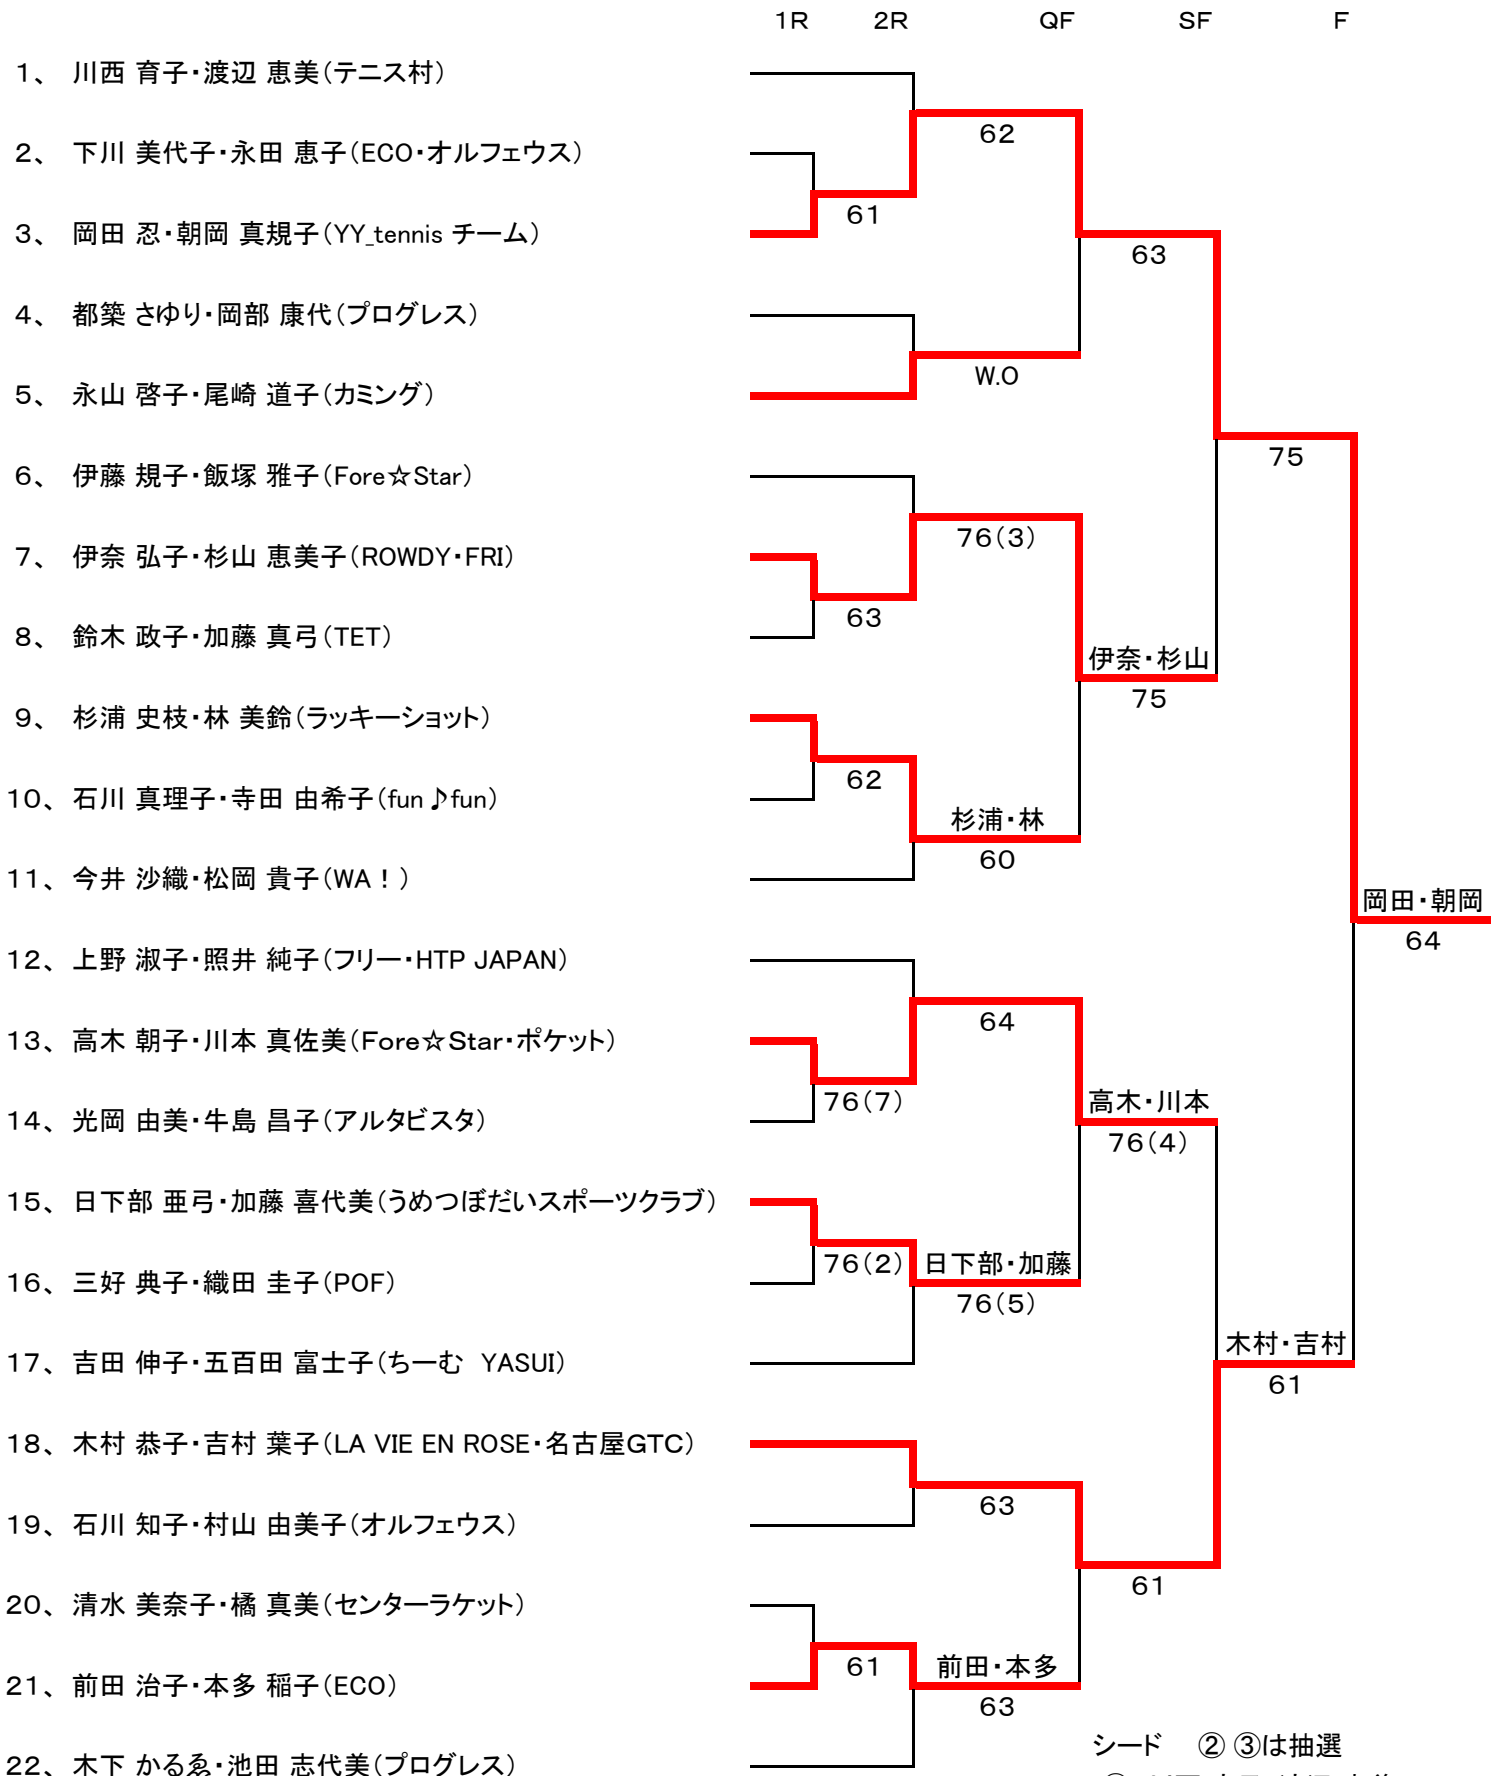

平成24年度 豊田市民テニス選手権大会(ダブルス)【女子 C級-1】

【本戦】

シード ② ③は抽選

- ① 川西 育子・渡辺 恵美
- ② 木下 かるゑ・池田 志代美
- ③ 伊藤 規子・飯塚 雅子