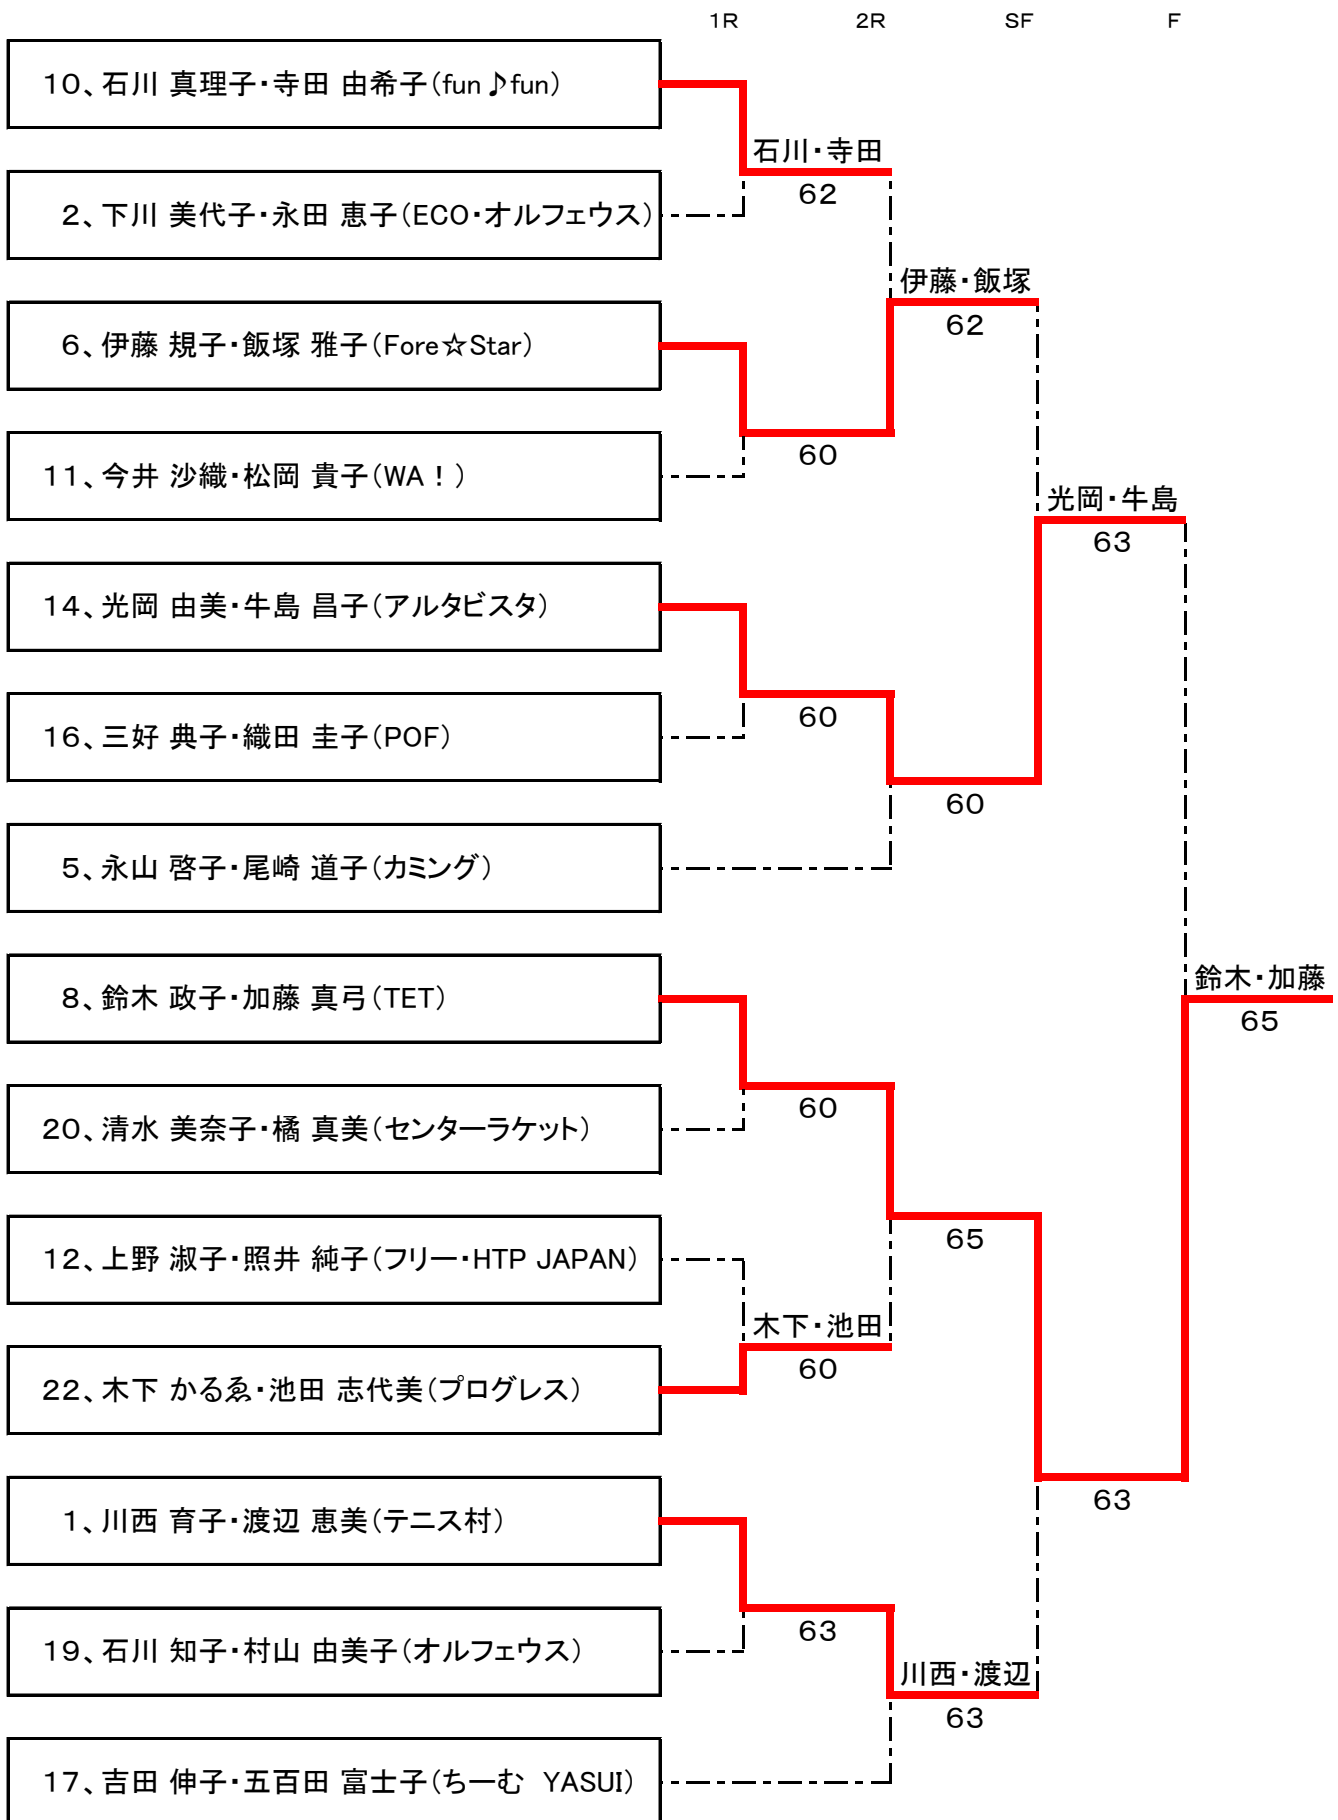

# 平成24年度 豊田市民テニス選手権大会(ダブルス)【女子 A級】

- シード  
 ① 富岡 波江・吉見 裕子  
 ② 佐藤 令子・青山 恵子  
 ③ 鷺野 綾香・鷺野 加奈  
 ④ 因幡 啓子・瀬川 真由子

平成24年度 豊田市民テニス選手権大会(ダブルス) 【女子 A級】

【コンソレーション】

平成24年度 豊田市民テニス選手権大会(ダブルス)【女子 B級】

【本戦】

平成24年度 豊田市民テニス選手権大会(ダブルス) 【女子 B級】

【コンソレーション】

## 【本戦】

シード ② ③は抽選

- ① 川西 育子・渡辺 恵美
- ② 木下 かるゑ・池田 志代美
- ③ 伊藤 規子・飯塚 雅子

平成24年度 豊田市民テニス選手権大会(ダブルス)【女子 C級-1】

【コンソレーション】

平成24年度 豊田市民テニス選手権大会(ダブルス)【女子 C級-2】

【本戦】

平成24年度 豊田市民テニス選手権大会(ダブルス)【女子 C級-2】