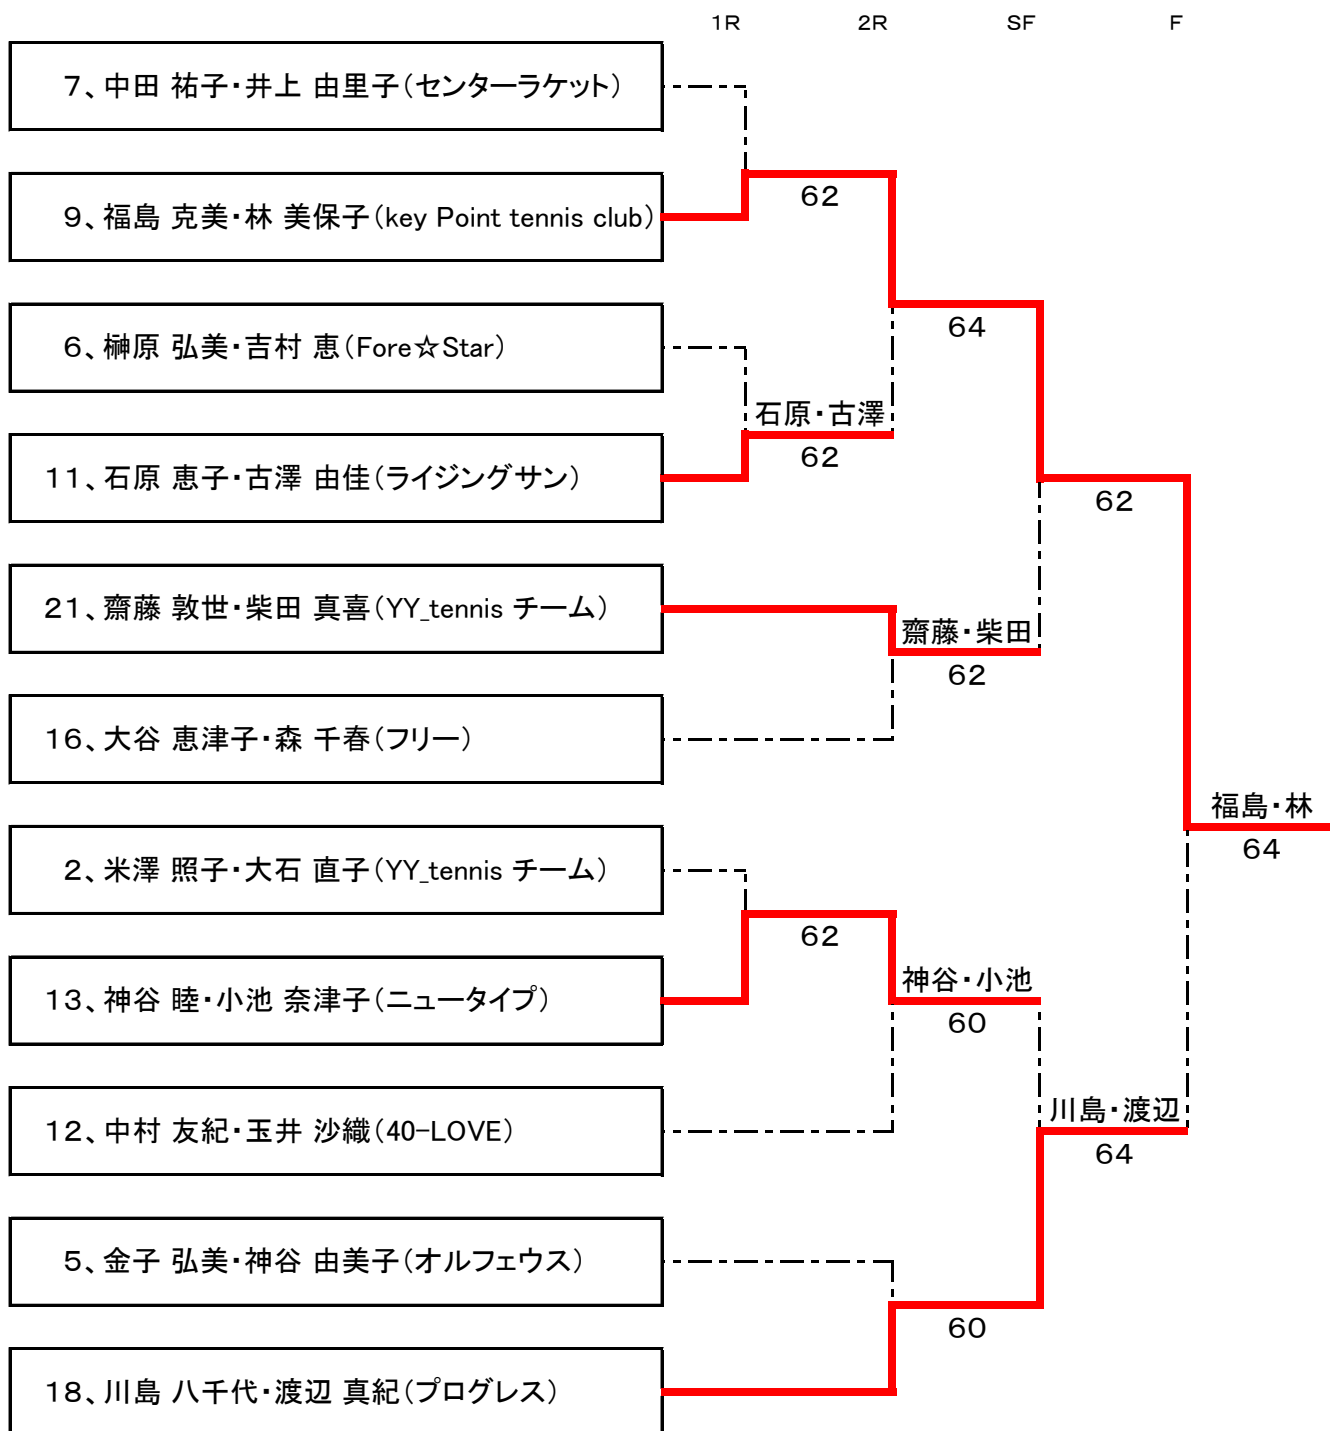

平成24年度 豊田市民テニス選手権大会(ダブルス)【女子 C級-2】

【コンソレーション】