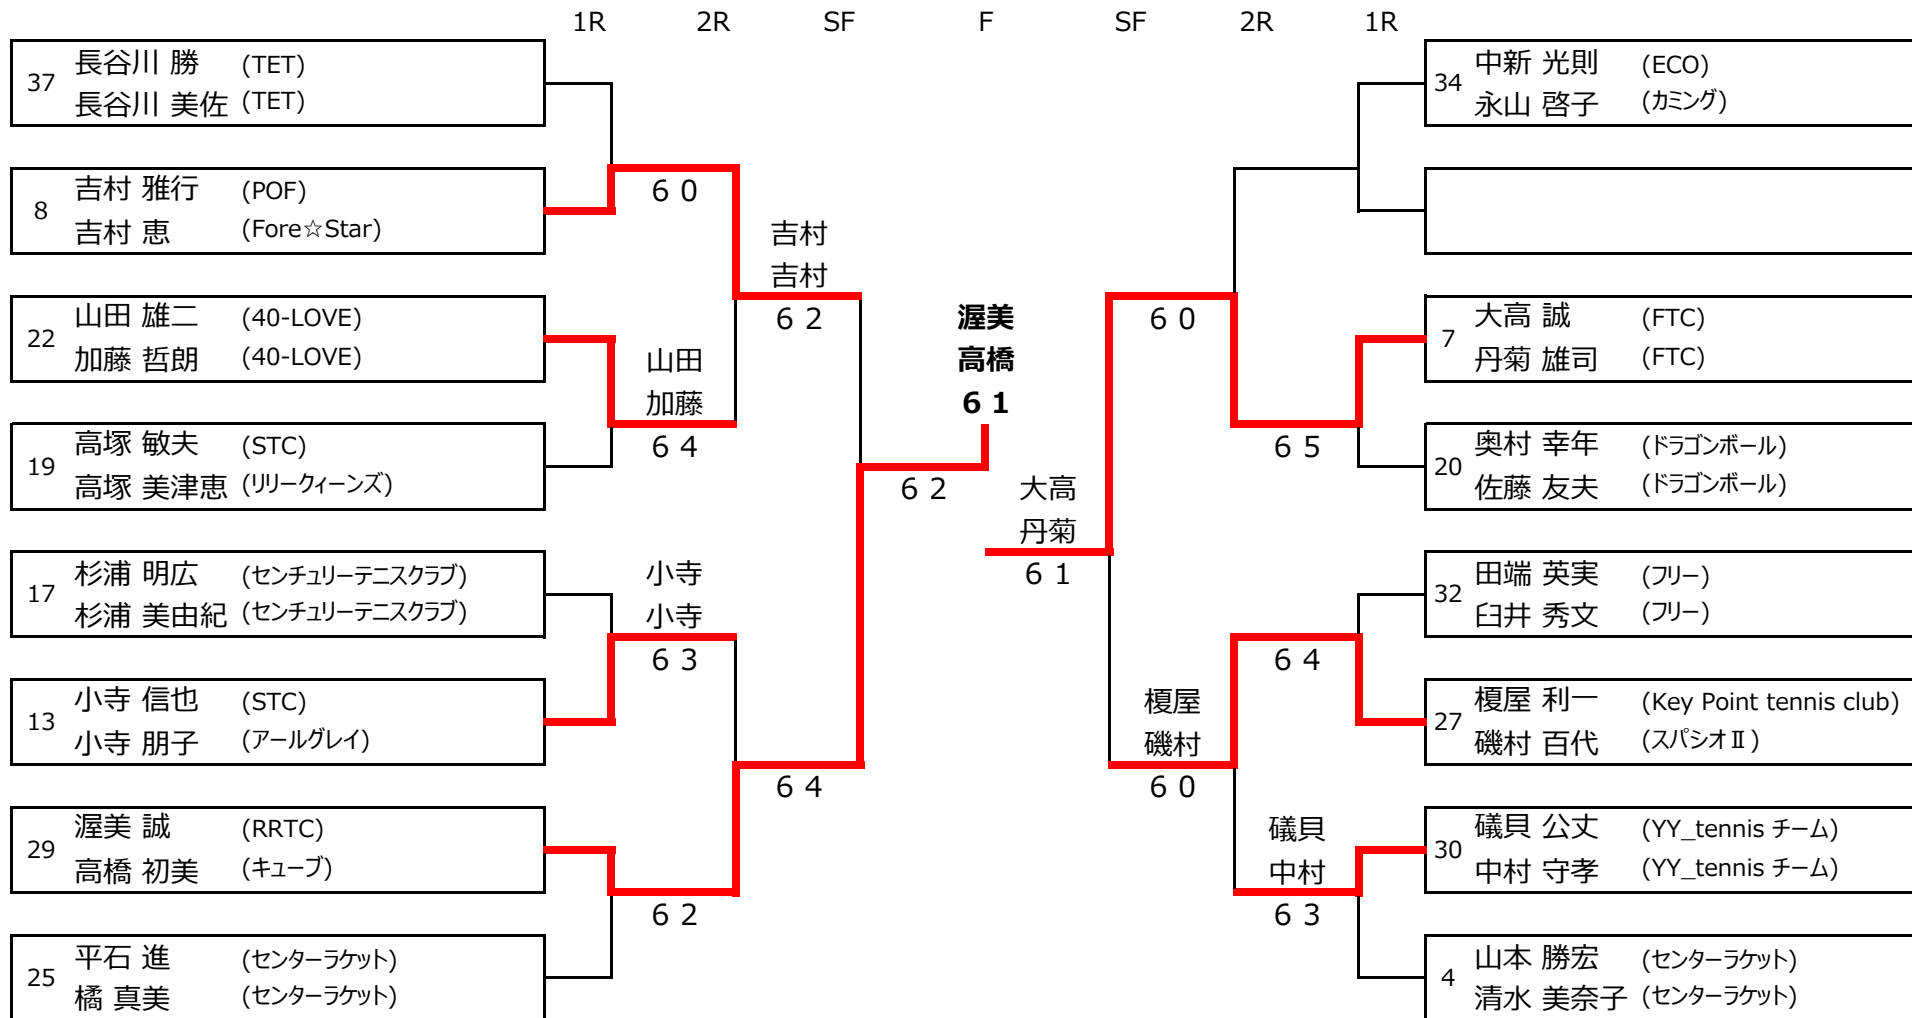

平成25年度 “とよた”ビンテージ テニスマッチ (ダブルス)

6月30日 (日) 高岡公園体育館

会場責任者： 社本 千枝

コンソレ (110歳ダブルス)