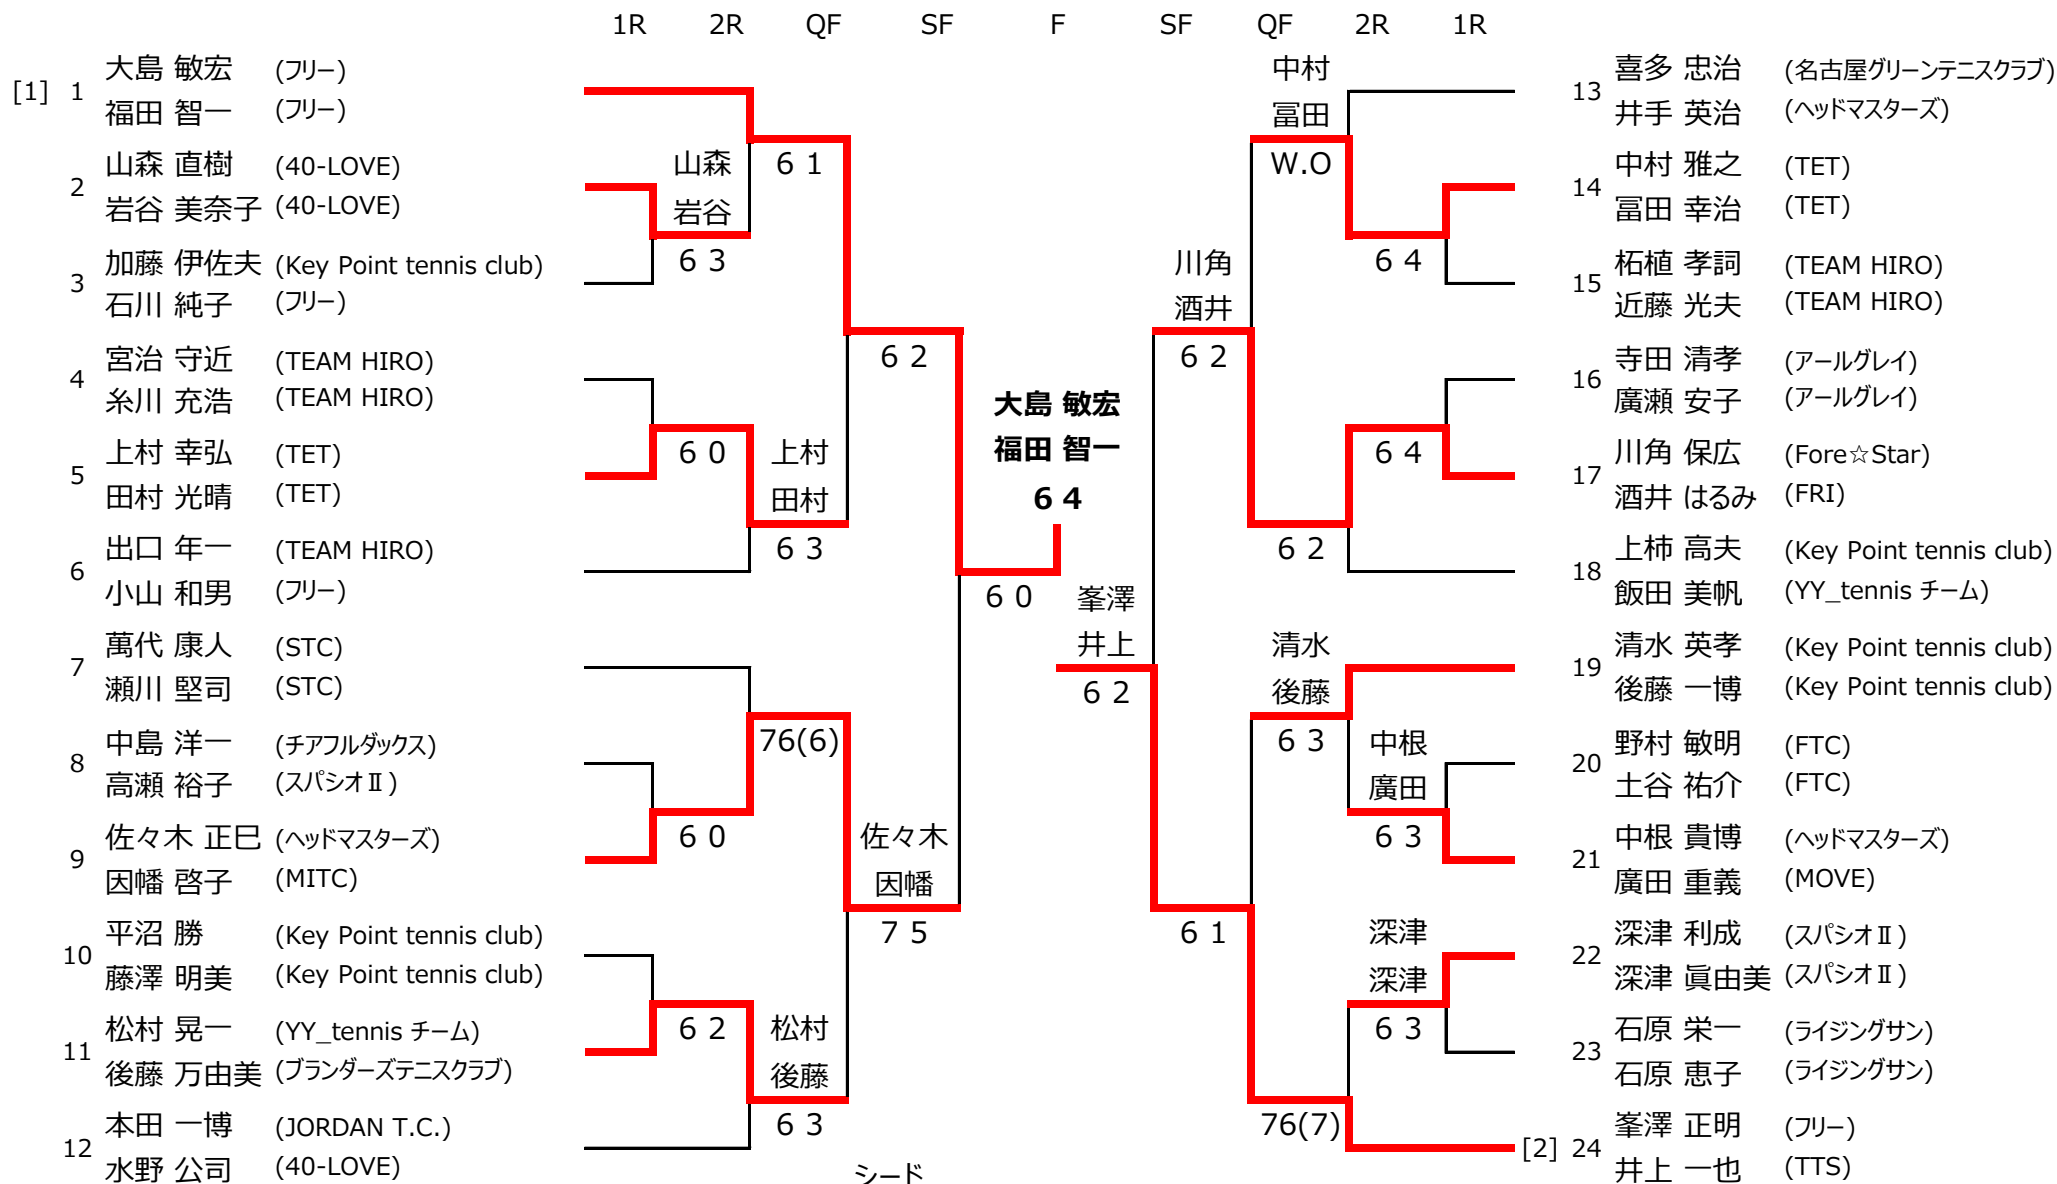

# 平成25年度 “とよた”ビンテージ テニスマッチ (ダブルス)

6月30日 (日) 柳川瀬公園

会場責任者： 横地 友子

## 100歳ダブルス

シード

[1] 大島 敏宏・福田 智一

[2] 峯澤 正明・井上 一也

## 110歳ダブルス