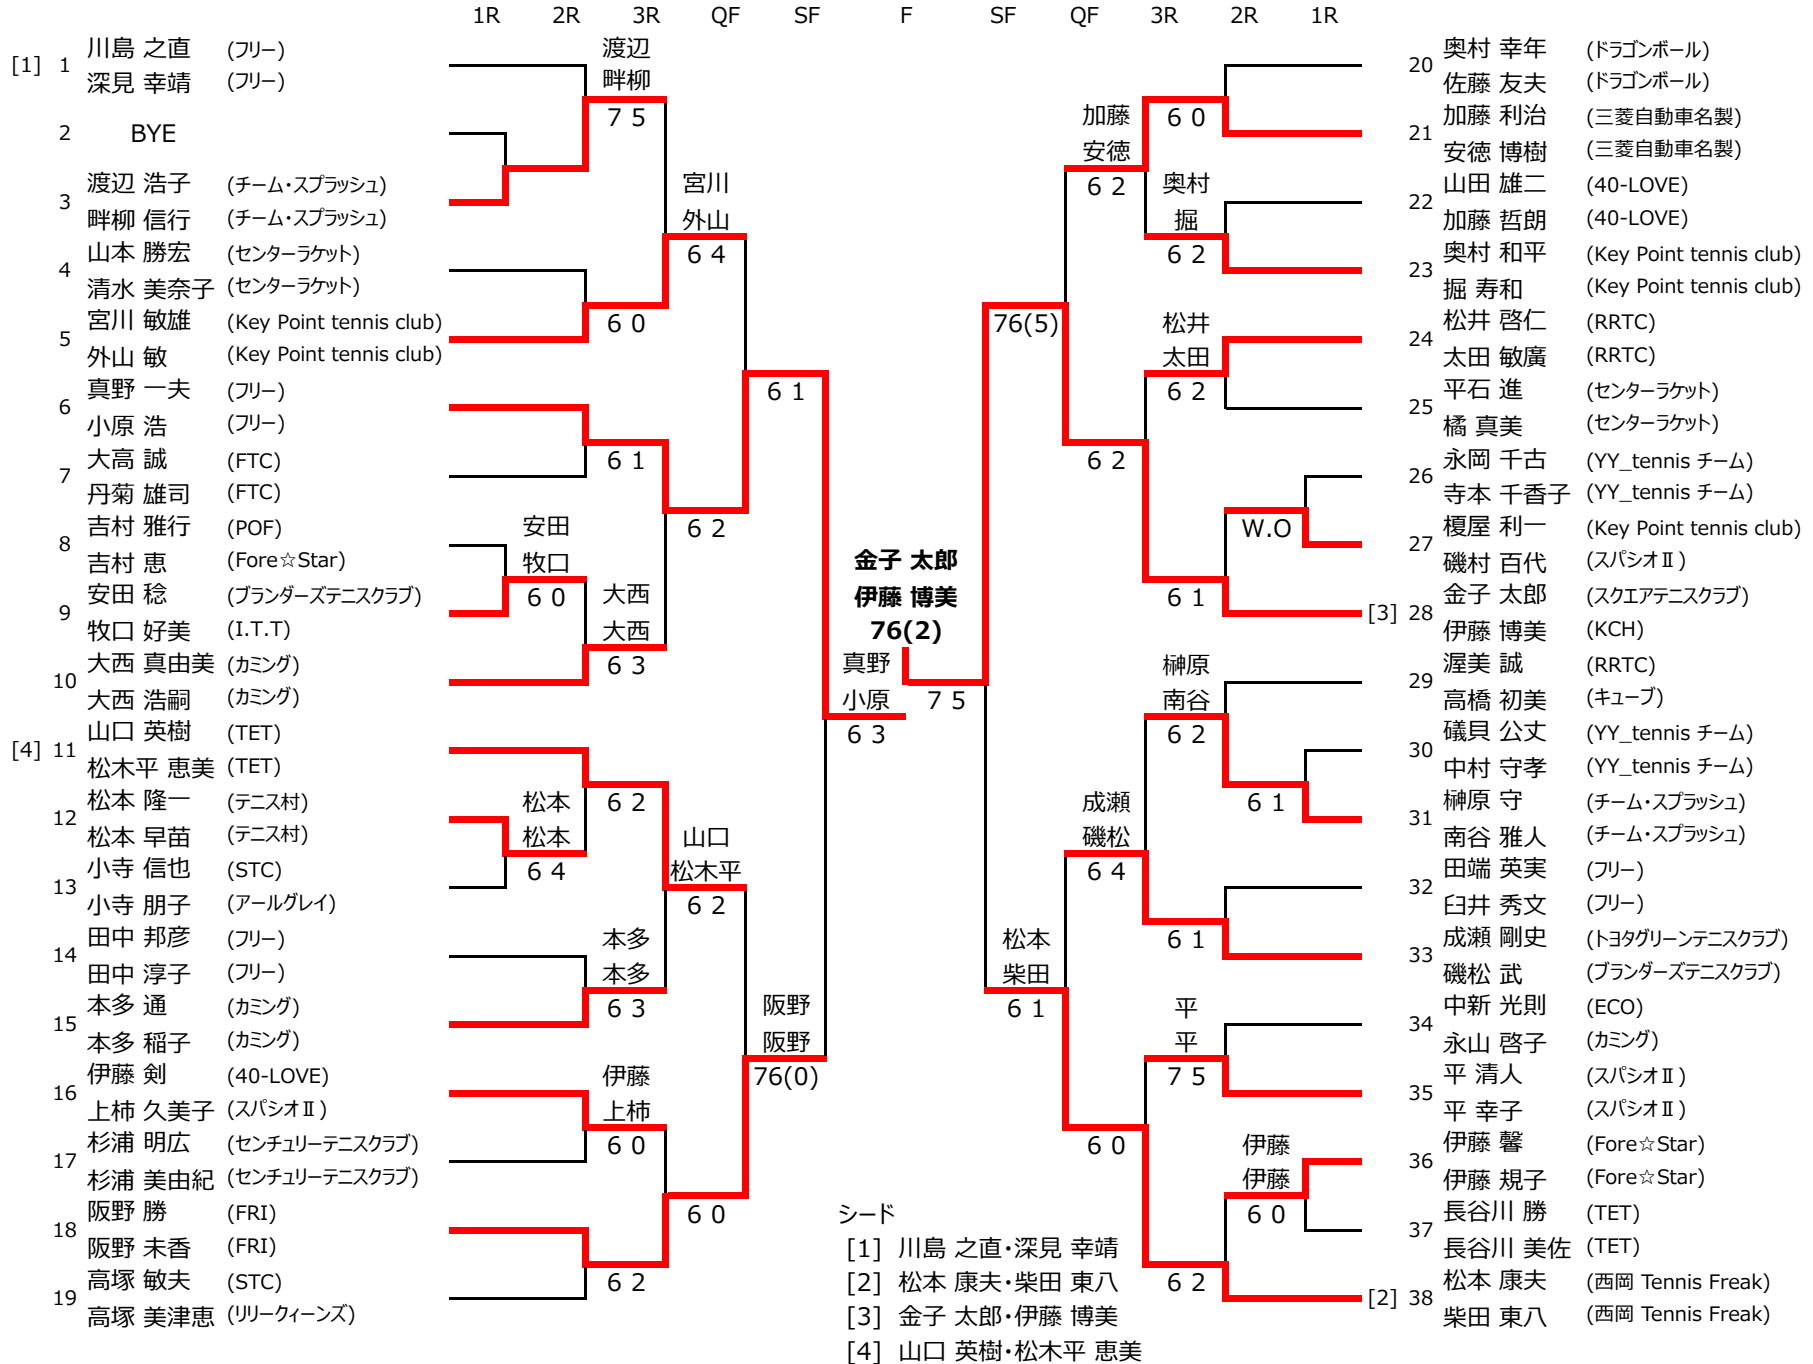

## 100歳ダブルス

シード

[1] 大島 敏宏・福田 智一

[2] 峯澤 正明・井上 一也

# 平成25年度 “とよた”ビンテージ テニスマッチ (ダブルス)

6月30日 (日) 柳川瀬公園

会場責任者： 横地 友子

## コンソレ (100歳ダブルス)

## 110歳ダブルス