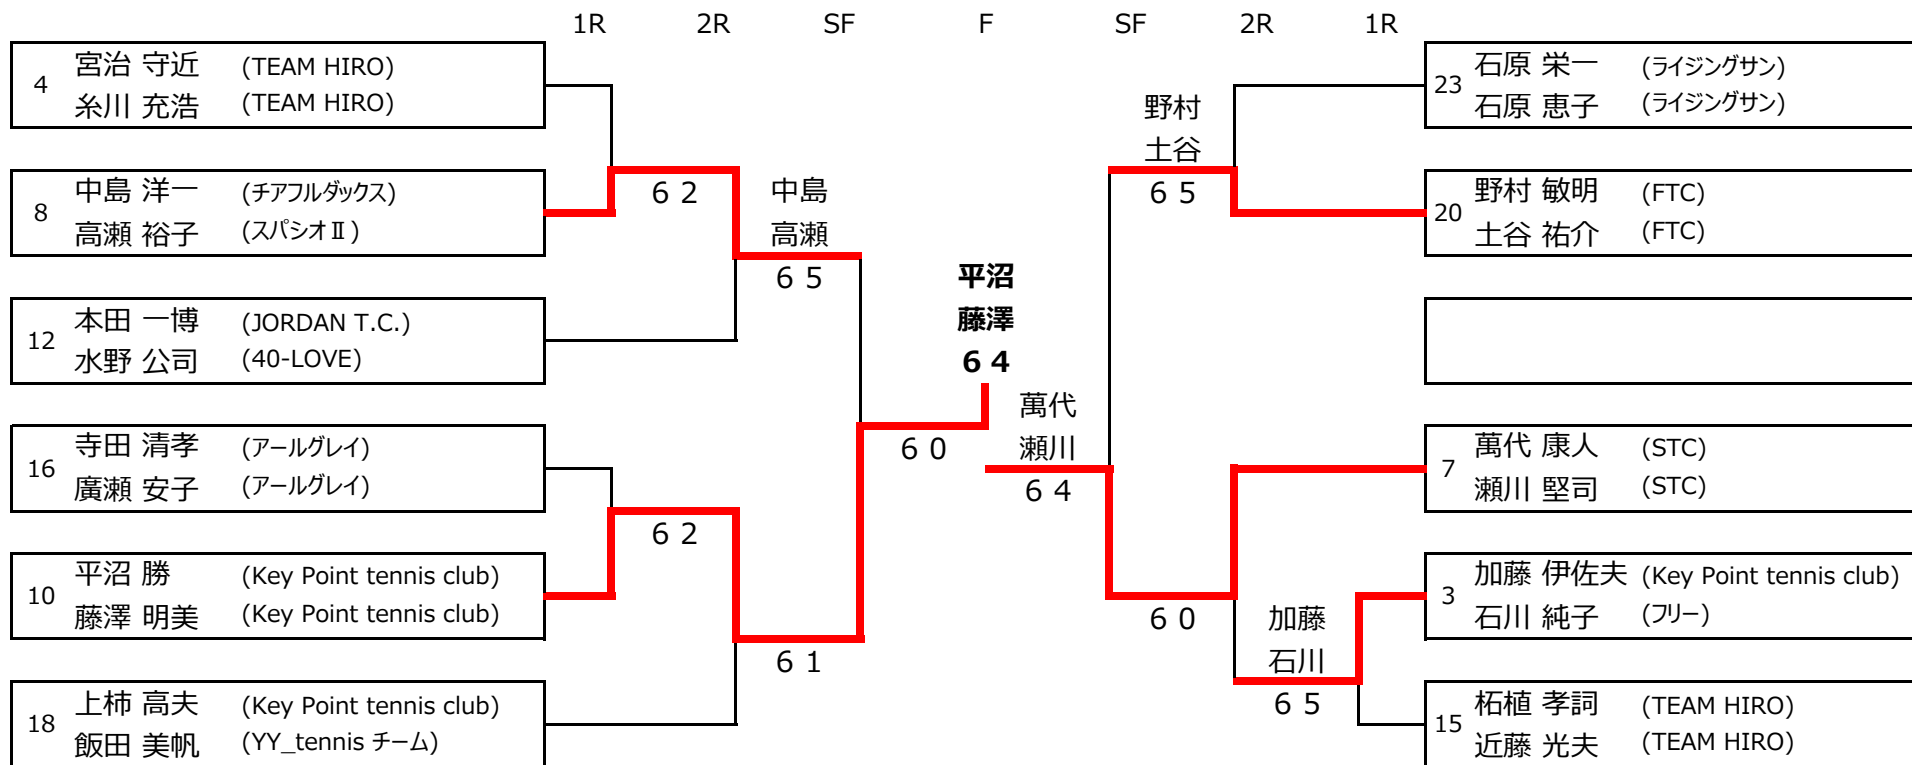

平成25年度 “とよた”ビンテージ テニスマッチ (ダブルス)

6月30日 (日) 柳川瀬公園

会場責任者： 横地 友子

コンソレ (100歳ダブルス)