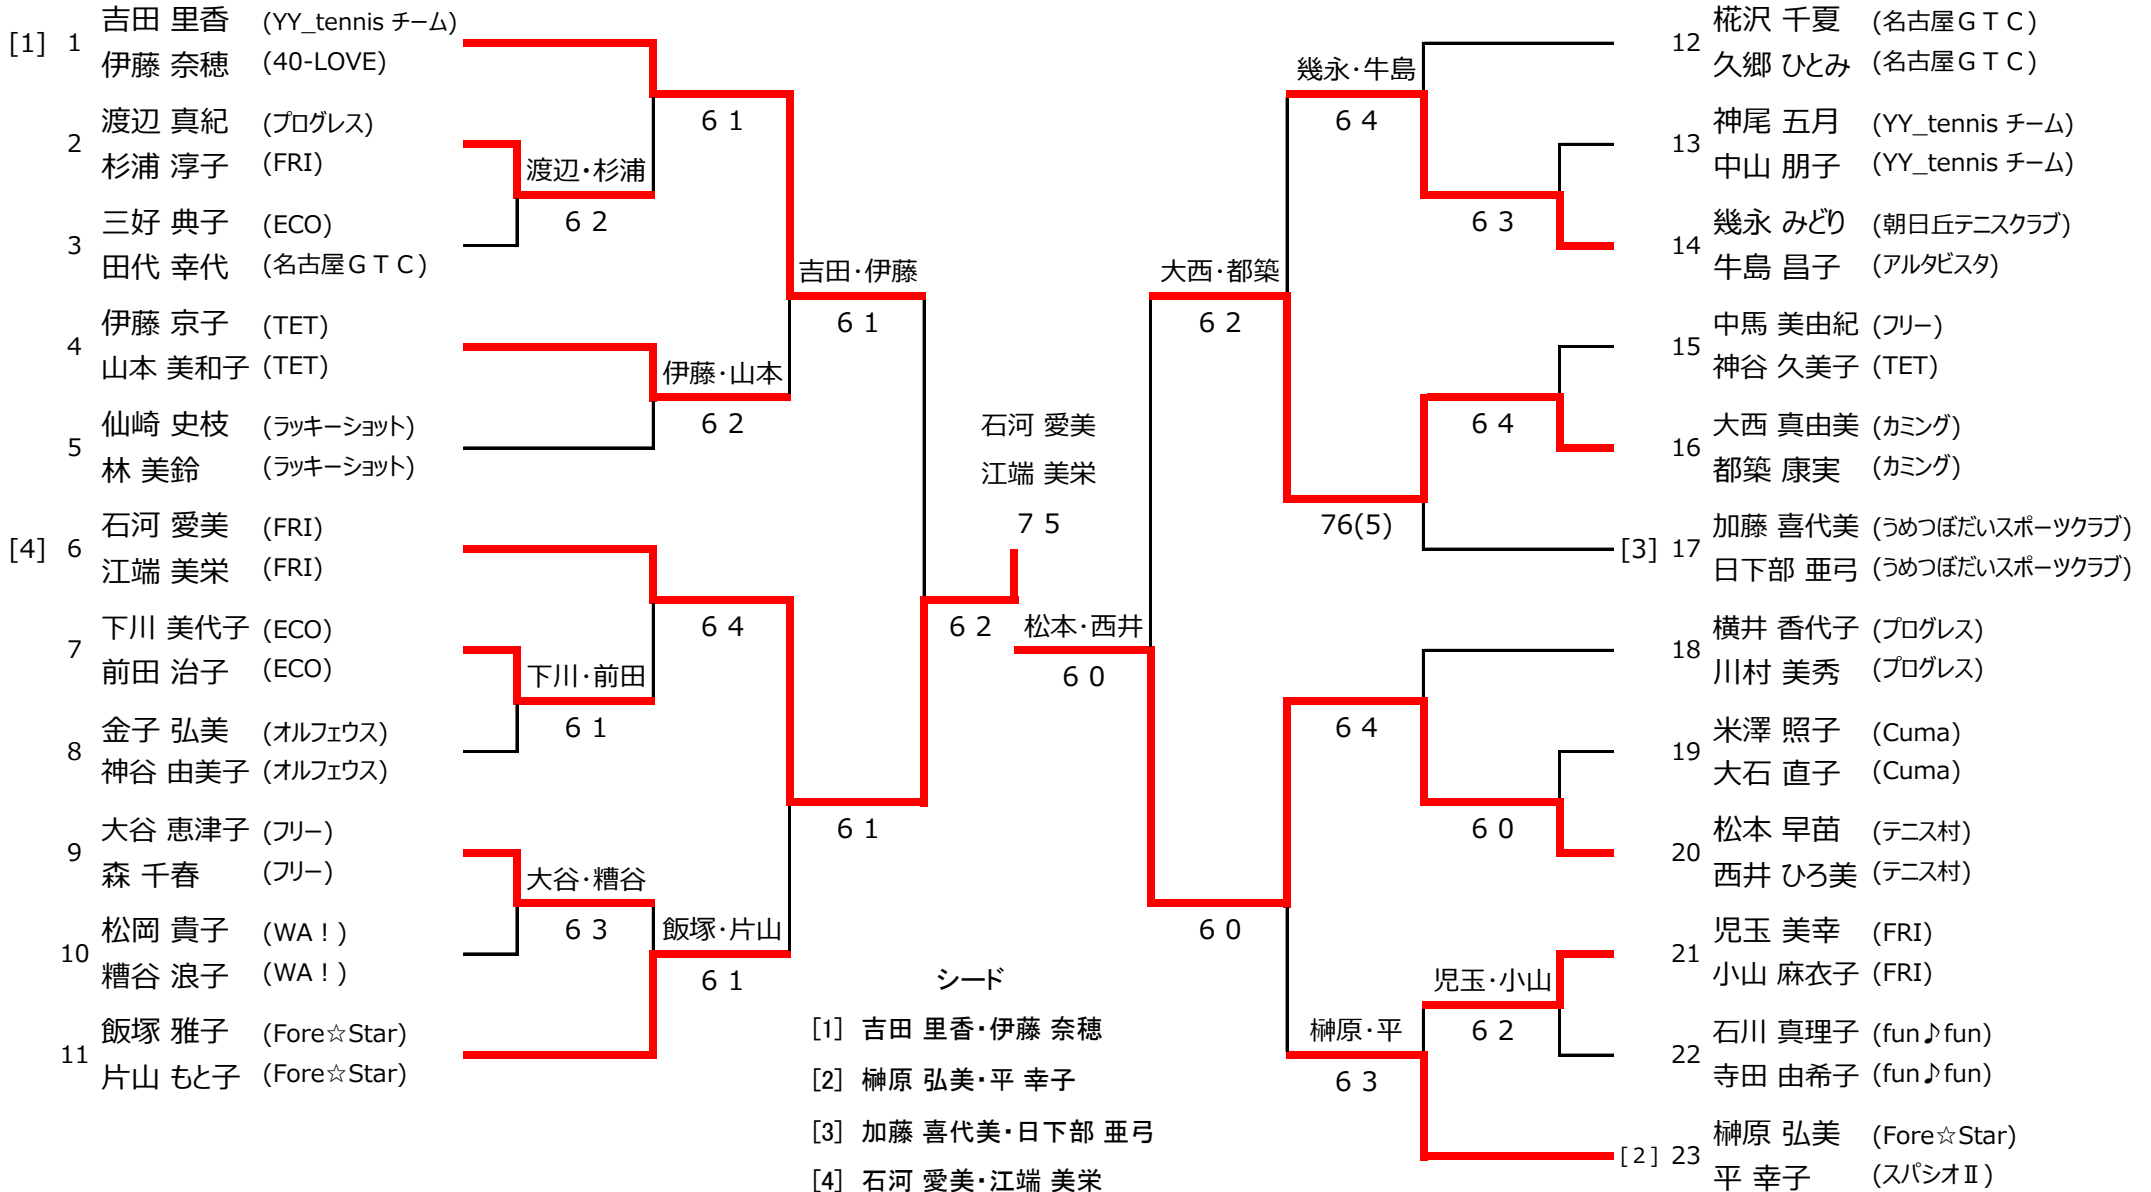

平成25年度 豊田市民総合体育大会 テニス競技 (ダブルス) <女子 A級>

会場責任者 : 中野

平成25年度 豊田市民総合体育大会 テニス競技 (ダブルス) <女子 A級>

【 コンソレーション 】

平成25年度 豊田市民総合体育大会 テニス競技 (ダブルス) <女子 B-1級>

会場責任者 : 中野

平成25年度 豊田市民総合体育大会 テニス競技 (ダブルス) <女子 B級-1>

【 コンソレーション 】

平成25年度 豊田市民総合体育大会 テニス競技 (ダブルス) <女子 B級-2>

会場責任者 : 神谷

平成25年度 豊田市民総合体育大会 テニス競技 (ダブルス) <女子 B級-2>

【 コンソレーション 】

平成25年度 豊田市民総合体育大会 テニス競技 (ダブルス) <女子 C級-1>

会場責任者 : 斉藤

平成25年度 豊田市民総合体育大会 テニス競技 (ダブルス) <女子 C級-1>

【 コンソレーション 】