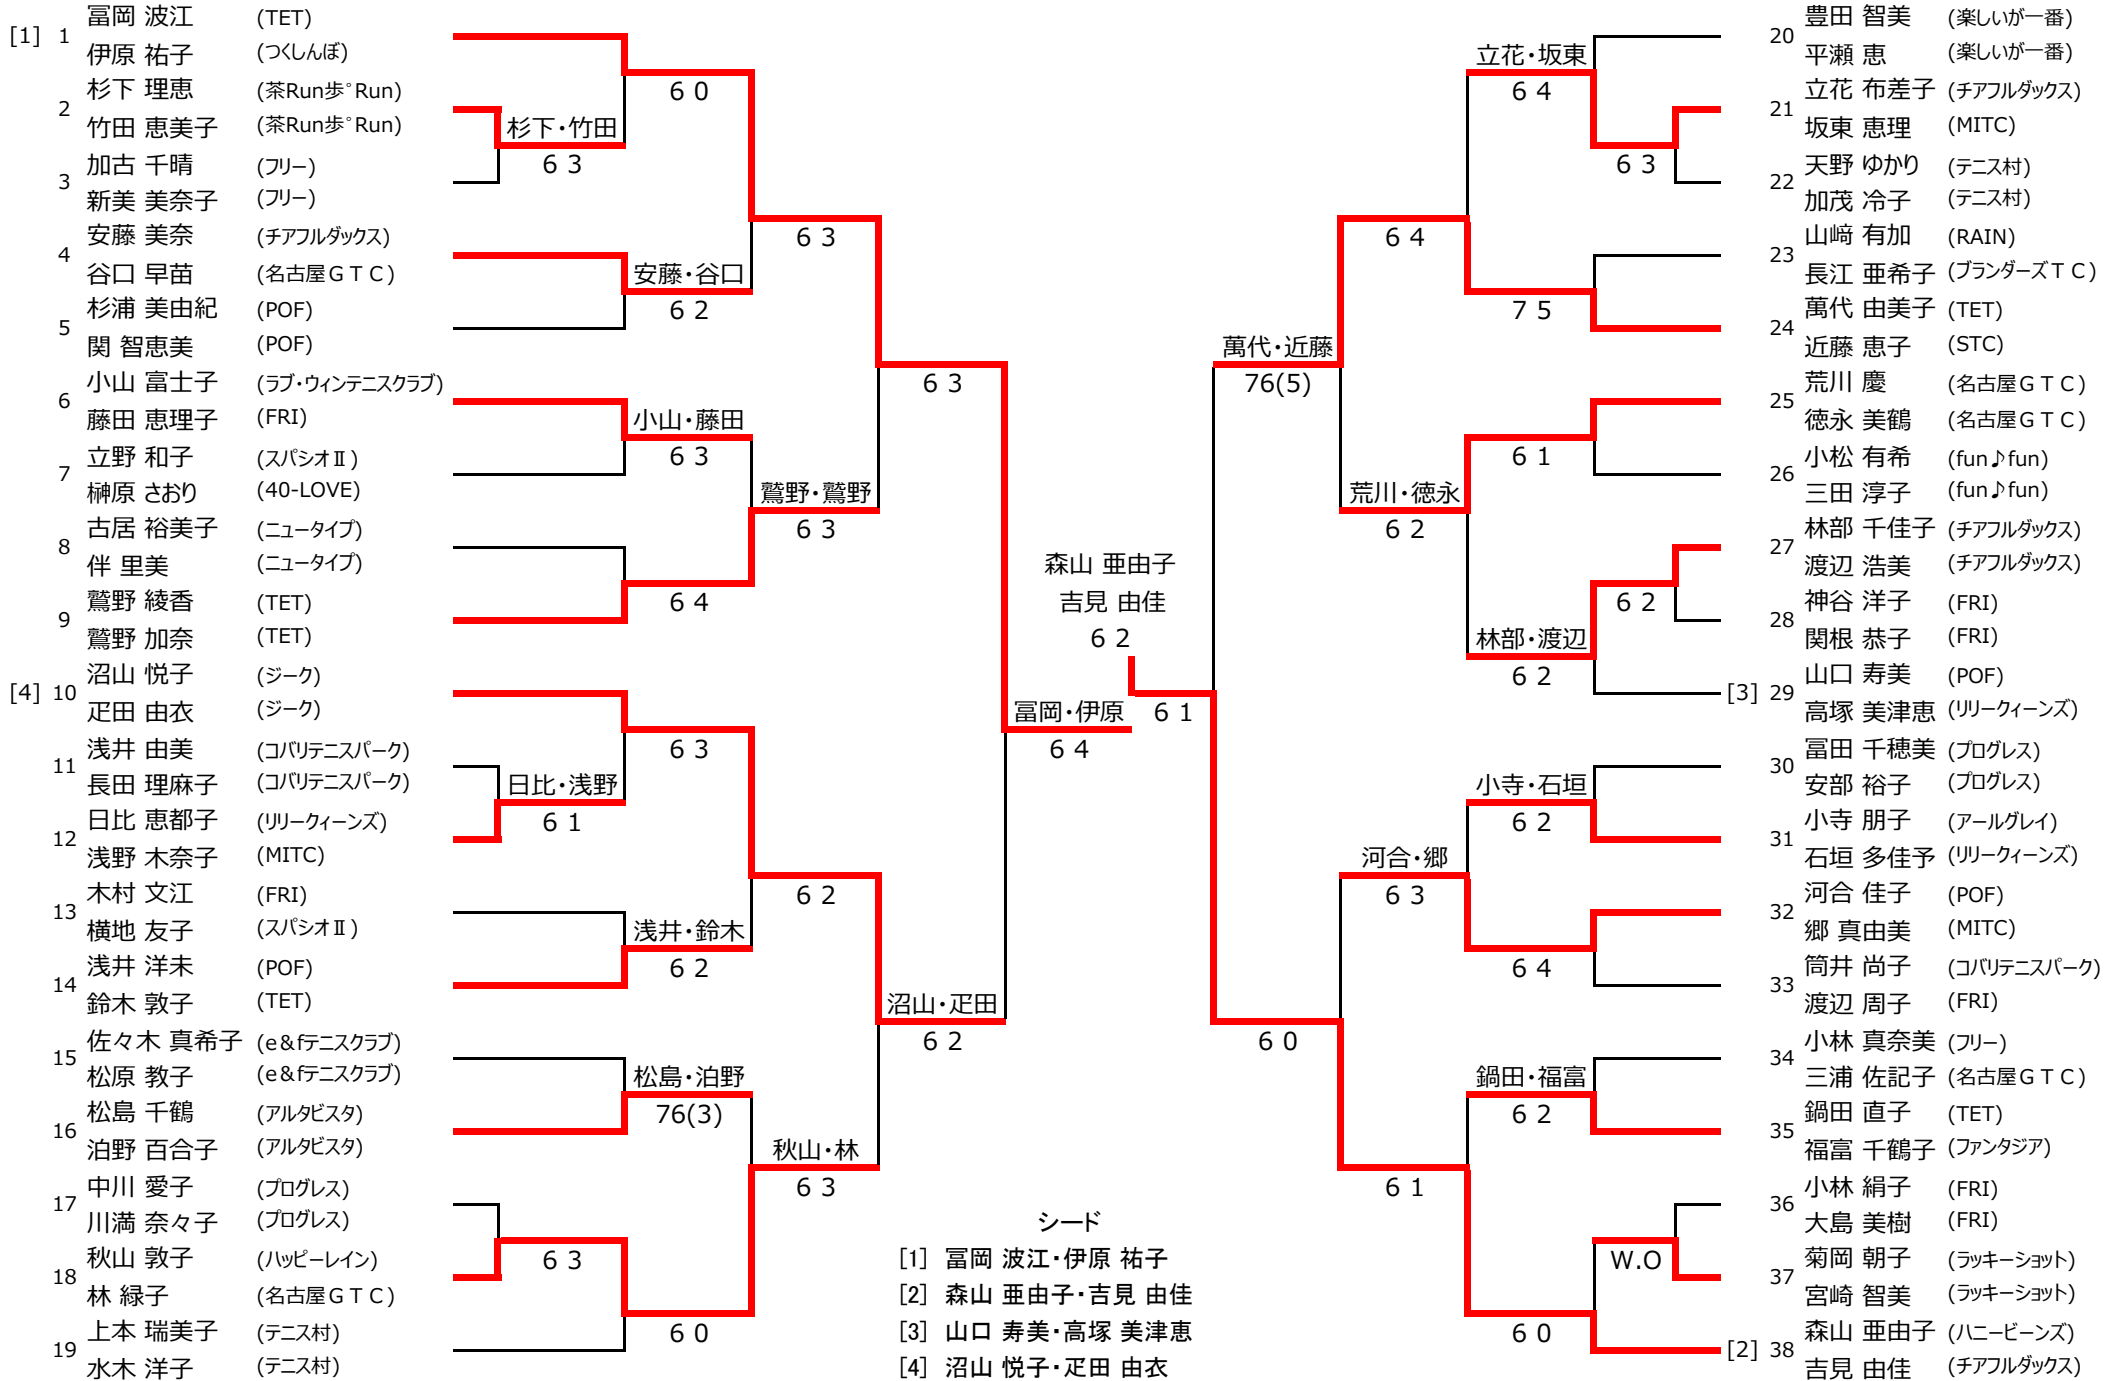

平成25年度 豊田市民総合体育大会 テニス競技 (ダブルス) <女子 A級>

会場責任者 : 中野

平成25年度 豊田市民総合体育大会 テニス競技 (ダブルス) <女子 A級>

【 コンソレーション 】

平成25年度 豊田市民総合体育大会 テニス競技 (ダブルス) <女子 B-1級>

会場責任者 : 中野

平成25年度 豊田市民総合体育大会 テニス競技 (ダブルス) <女子 B級-1>

【 コンソレーション 】