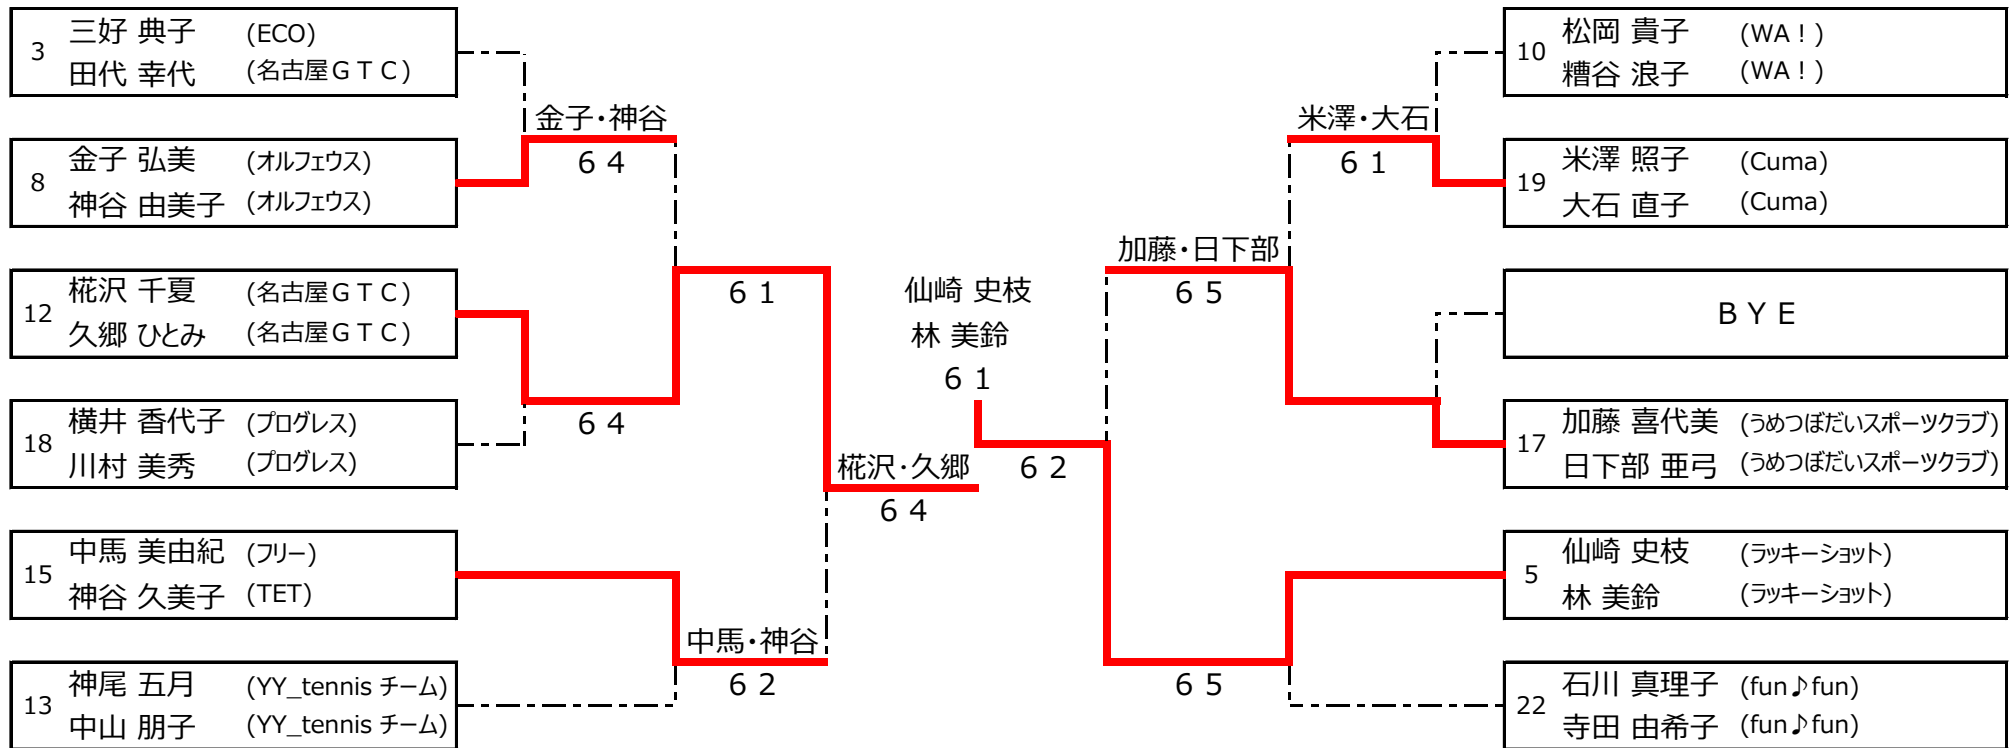

平成25年度 豊田市民総合体育大会 テニス競技 (ダブルス) <女子 B級-2>

会場責任者 : 神谷

平成25年度 豊田市民総合体育大会 テニス競技 (ダブルス) <女子 B級-2>

【 コンソレーション 】

平成25年度 豊田市民総合体育大会 テニス競技 (ダブルス) <女子 C級-1>

会場責任者 : 斉藤

平成25年度 豊田市民総合体育大会 テニス競技 (ダブルス) <女子 C級-1>

【 コンソレーション 】