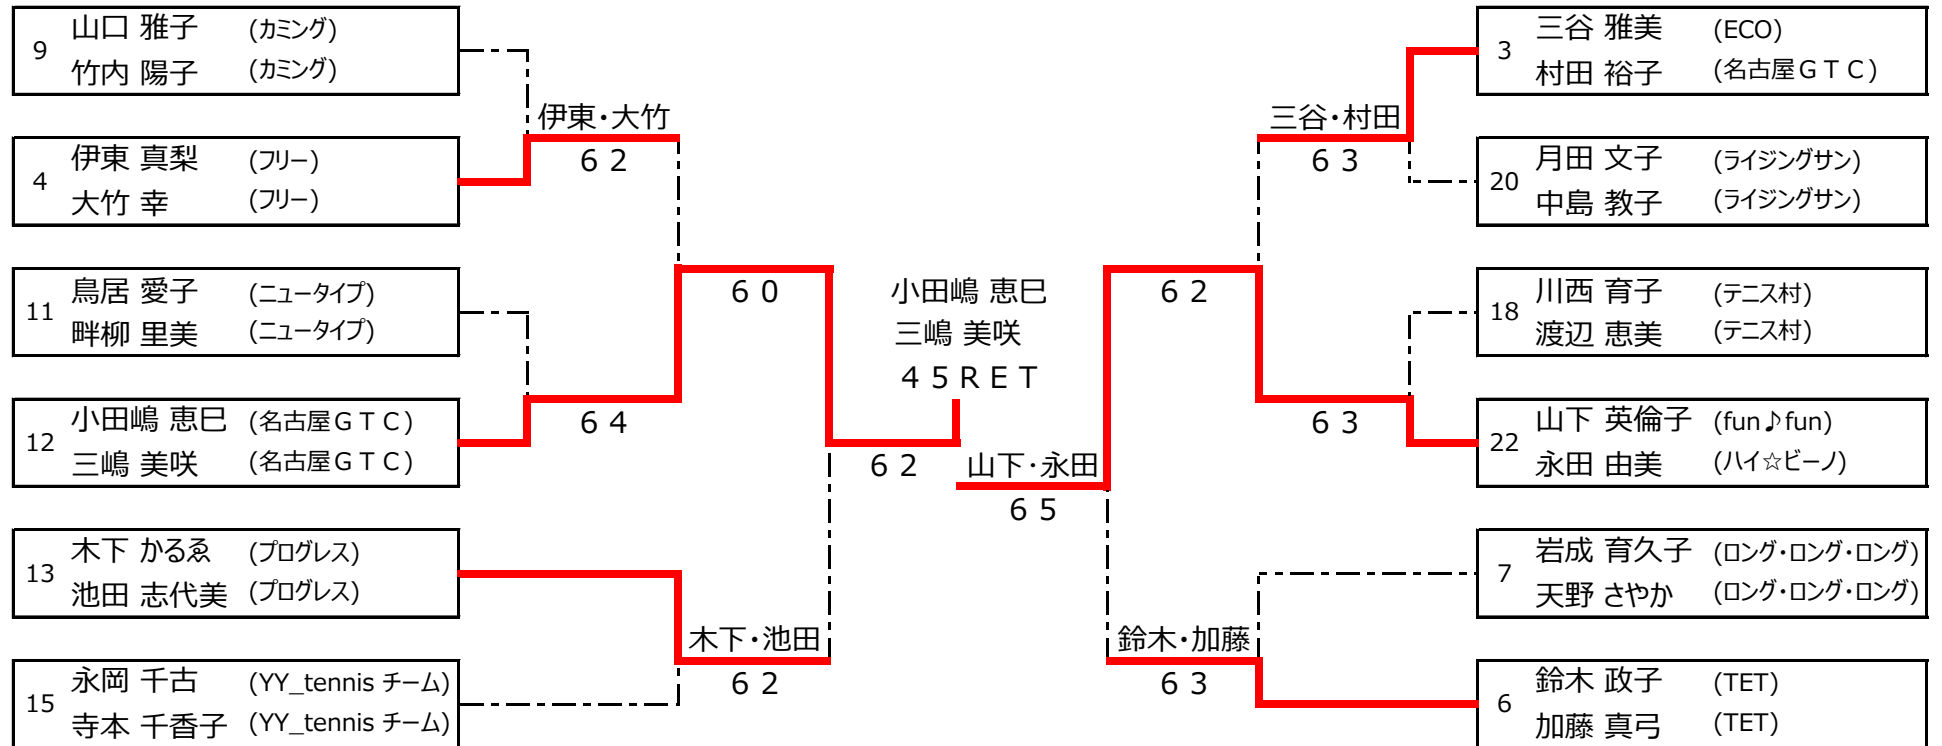

平成25年度 豊田市民総合体育大会 テニス競技 (ダブルス) <女子 C級-2>

【 コンソレーション 】