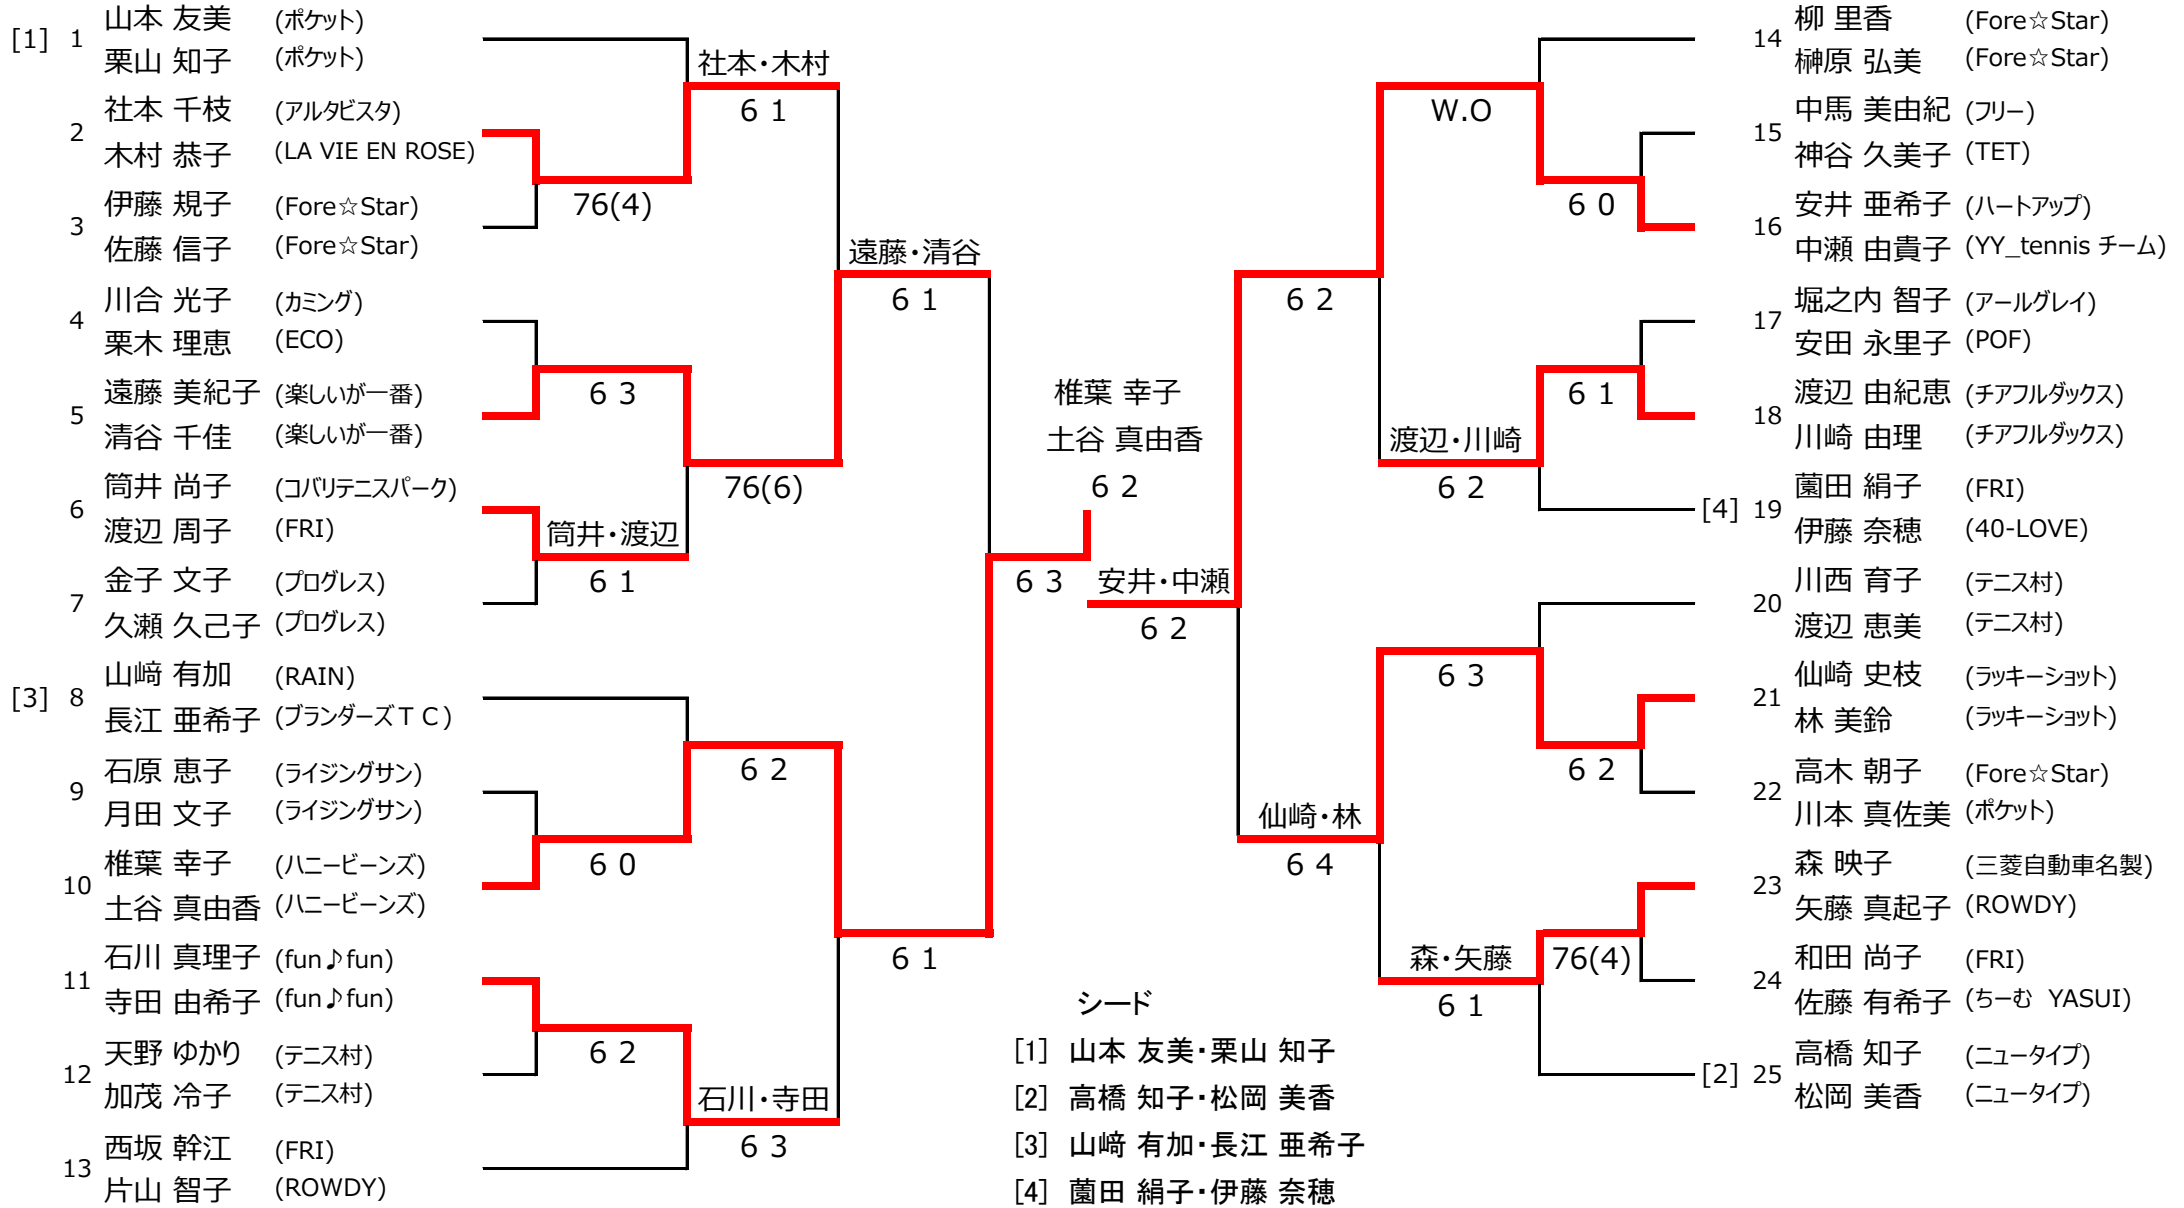

平成25年度 豊田市民総合体育大会 テニス競技 (ダブルス) <女子 A級>

会場責任者 : 中野

平成25年度 豊田市民総合体育大会 テニス競技 (ダブルス) <女子 A級>

【 コンソレーション 】

平成25年度 豊田市民総合体育大会 テニス競技 (ダブルス) <女子 B-1級>

会場責任者 : 中野

平成25年度 豊田市民総合体育大会 テニス競技 (ダブルス) <女子 B級-1>

【 コンソレーション 】

平成25年度 豊田市民総合体育大会 テニス競技 (ダブルス) <女子 B級-2>

会場責任者 : 神谷

平成25年度 豊田市民総合体育大会 テニス競技 (ダブルス) <女子 B級-2>

【 コンソレーション 】

平成25年度 豊田市民総合体育大会 テニス競技 (ダブルス) <女子 C級-1>

会場責任者 : 斉藤

平成25年度 豊田市民総合体育大会 テニス競技 (ダブルス) <女子 C級-1>

【 コンソレーション 】