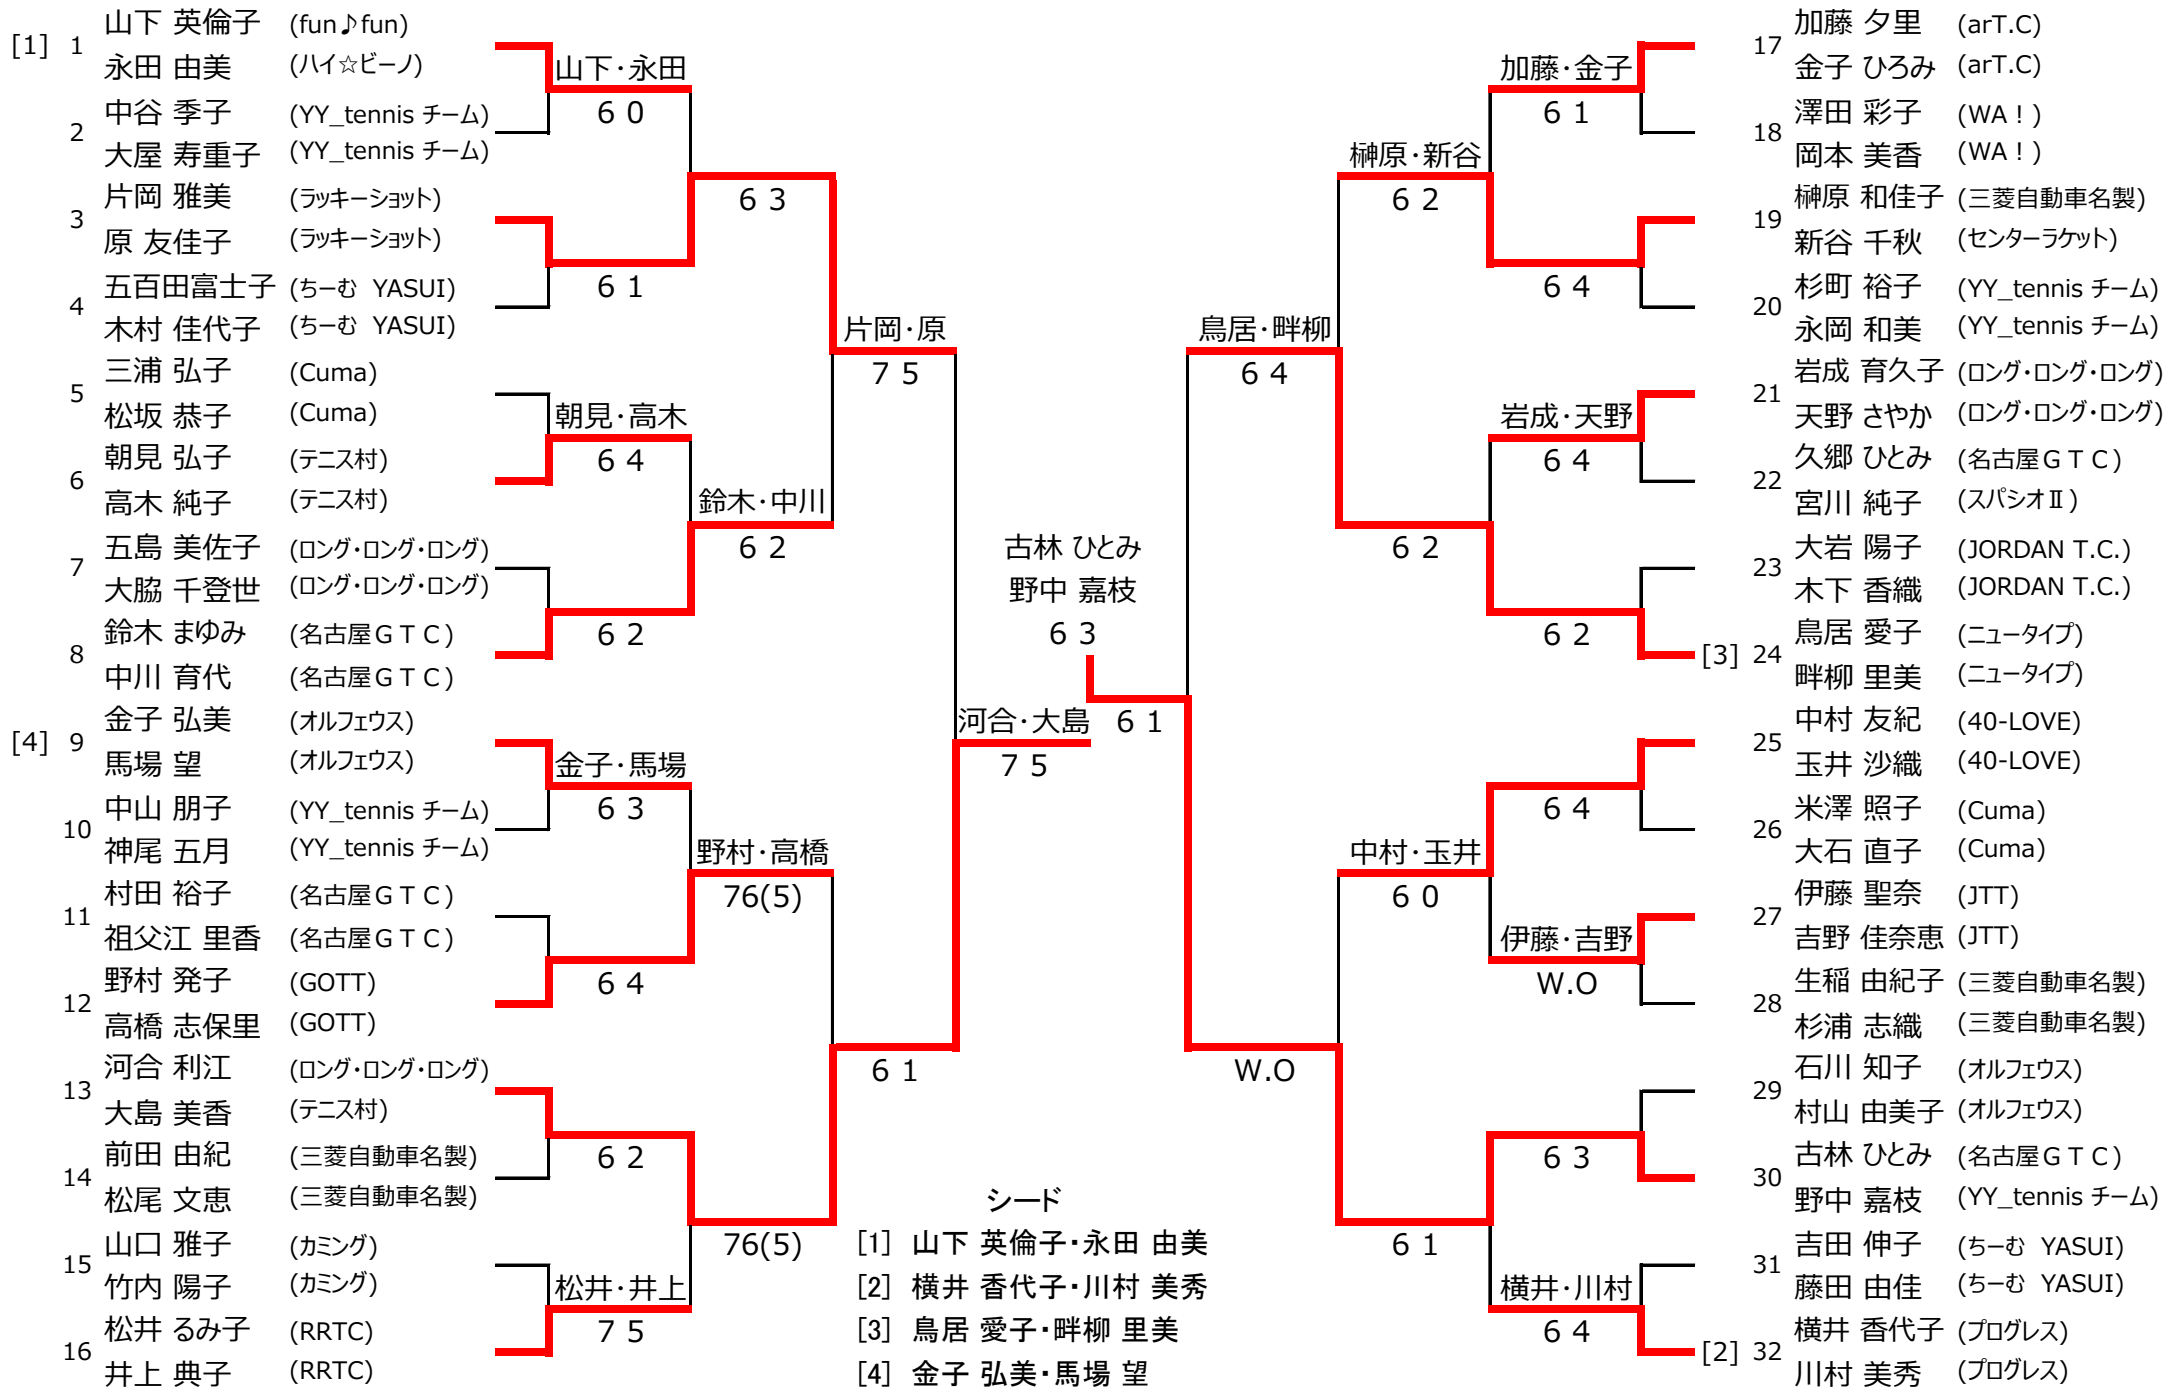

平成25年度 豊田市民総合体育大会 テニス競技 (ダブルス) <女子 A級>

会場責任者 : 中野

平成25年度 豊田市民総合体育大会 テニス競技 (ダブルス) <女子 A級>

【 コンソレーション 】

平成25年度 豊田市民総合体育大会 テニス競技 (ダブルス) <女子 B-1級>

会場責任者 : 中野

平成25年度 豊田市民総合体育大会 テニス競技 (ダブルス) <女子 B級-1>

【 コンソレーション 】

平成25年度 豊田市民総合体育大会 テニス競技 (ダブルス) <女子 B級-2>

会場責任者 : 神谷

平成25年度 豊田市民総合体育大会 テニス競技 (ダブルス) <女子 B級-2>

【 コンソレーション 】

平成25年度 豊田市民総合体育大会 テニス競技 (ダブルス) <女子 C級-1>

会場責任者 : 斉藤

平成25年度 豊田市民総合体育大会 テニス競技 (ダブルス) <女子 C級-1>

【 コンソレーション 】

平成25年度 豊田市民総合体育大会 テニス競技 (ダブルス) <女子 C級-2>

会場責任者 : 斉藤

平成25年度 豊田市民総合体育大会 テニス競技 (ダブルス) <女子 C級-2>

【 コンソレーション 】

平成25年度 豊田市民総合体育大会 テニス競技 (ダブルス) <女子 D級>

会場責任者 : 中野

平成25年度 豊田市民総合体育大会 テニス競技 (ダブルス) <女子 D級>

【 コンソレーション 】