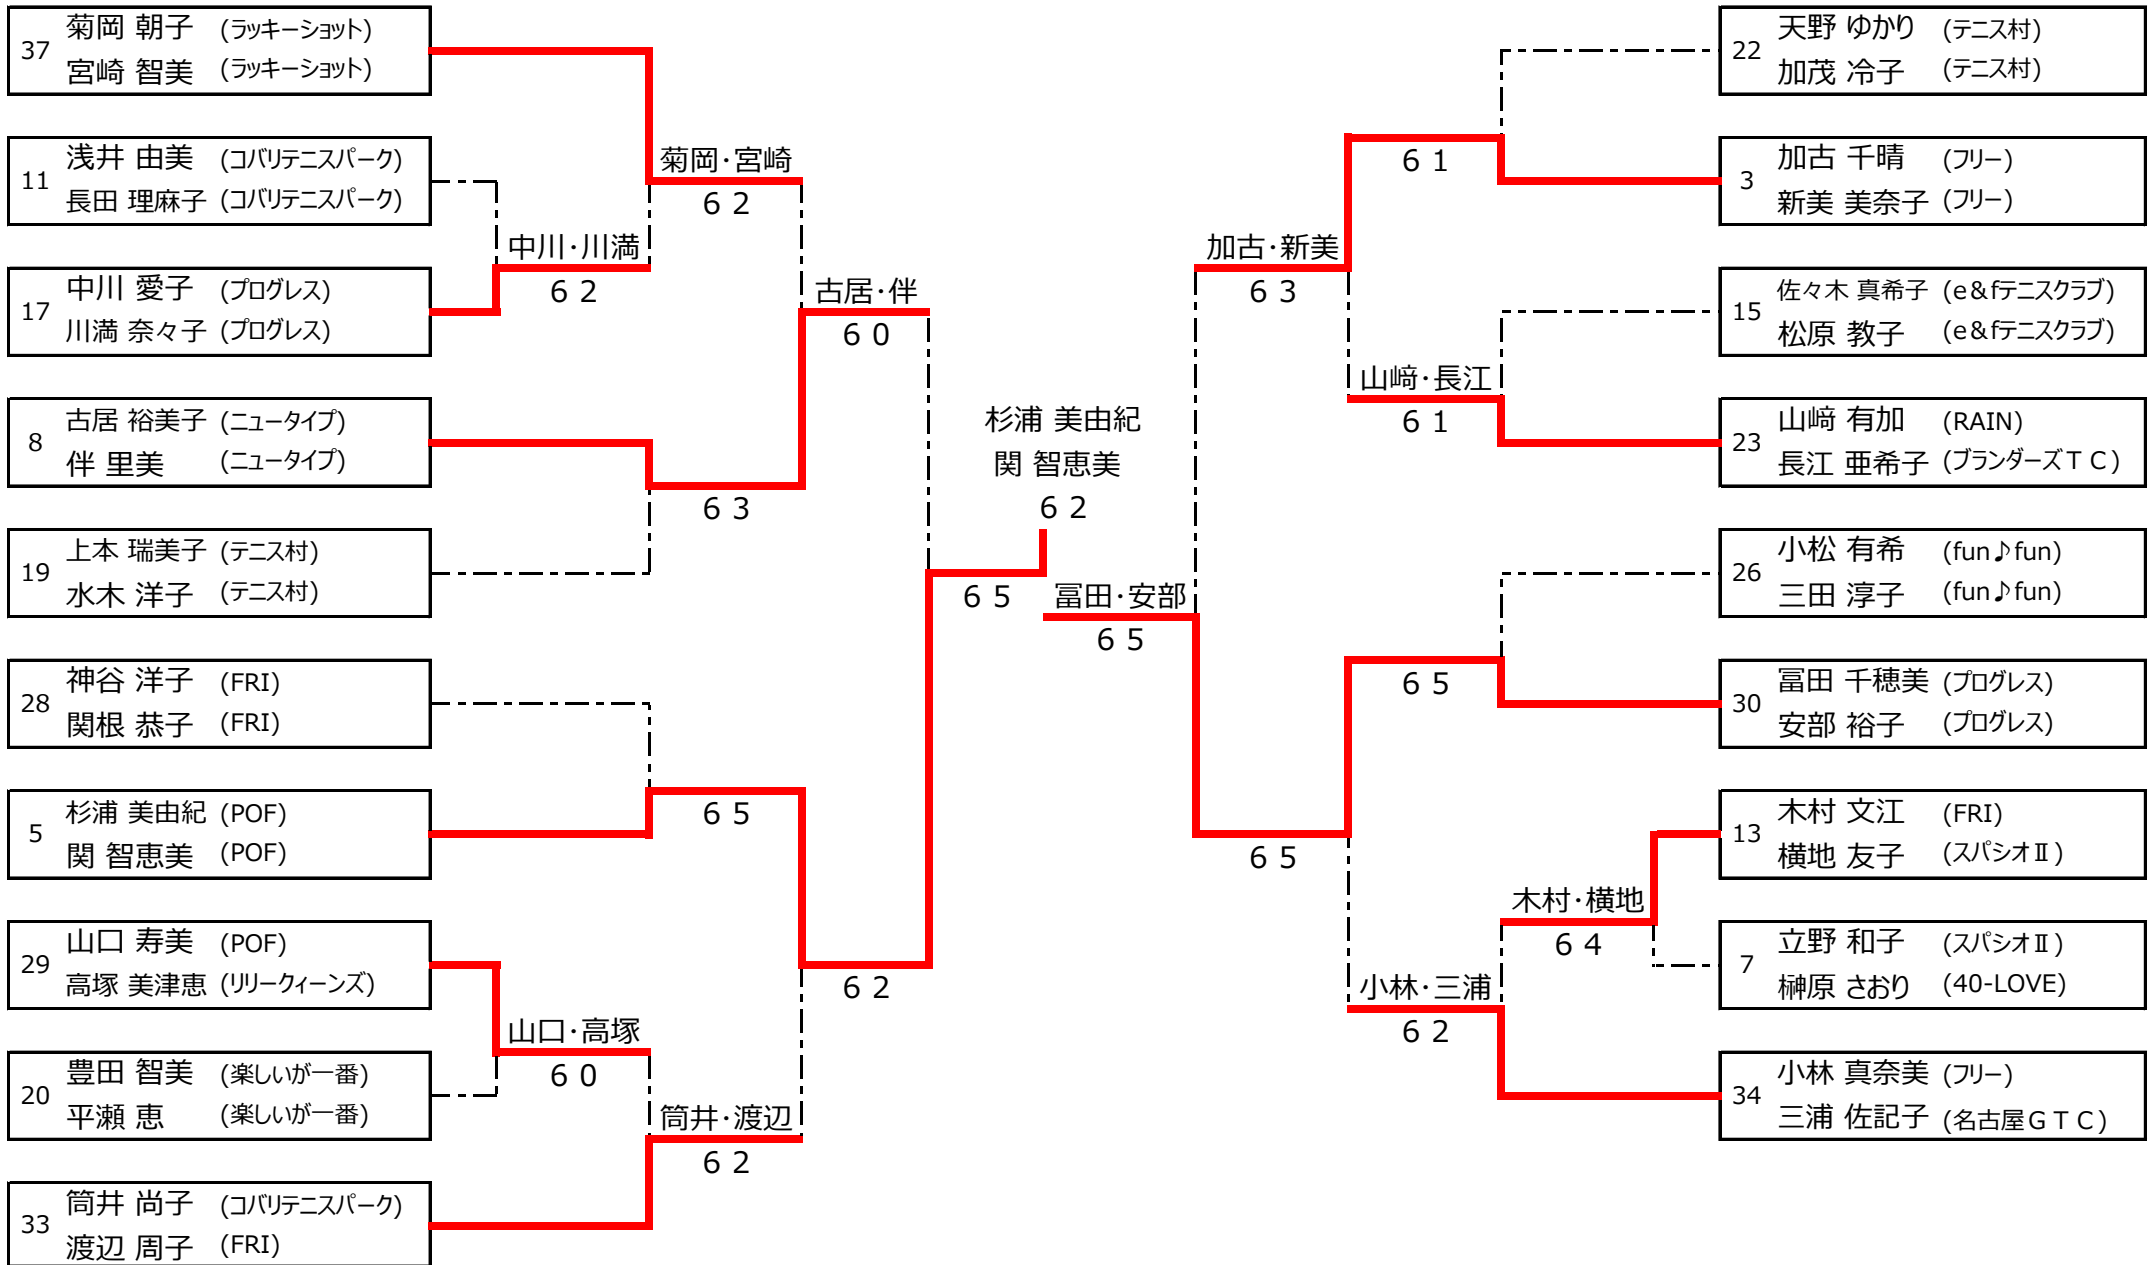

平成25年度 豊田市民総合体育大会 テニス競技 (ダブルス) <女子 A級>

会場責任者 : 中野

平成25年度 豊田市民総合体育大会 テニス競技 (ダブルス) <女子 A級>

【 コンソレーション 】

平成25年度 豊田市民総合体育大会 テニス競技 (ダブルス) <女子 B-1級>

会場責任者 : 中野

平成25年度 豊田市民総合体育大会 テニス競技 (ダブルス) <女子 B級-1>

【 コンソレーション 】

平成25年度 豊田市民総合体育大会 テニス競技 (ダブルス) <女子 B級-2>

会場責任者 : 神谷

平成25年度 豊田市民総合体育大会 テニス競技 (ダブルス) <女子 B級-2>

【 コンソレーション 】

平成25年度 豊田市民総合体育大会 テニス競技 (ダブルス) <女子 C級-1>

会場責任者 : 斉藤

平成25年度 豊田市民総合体育大会 テニス競技 (ダブルス) <女子 C級-1>

【 コンソレーション 】