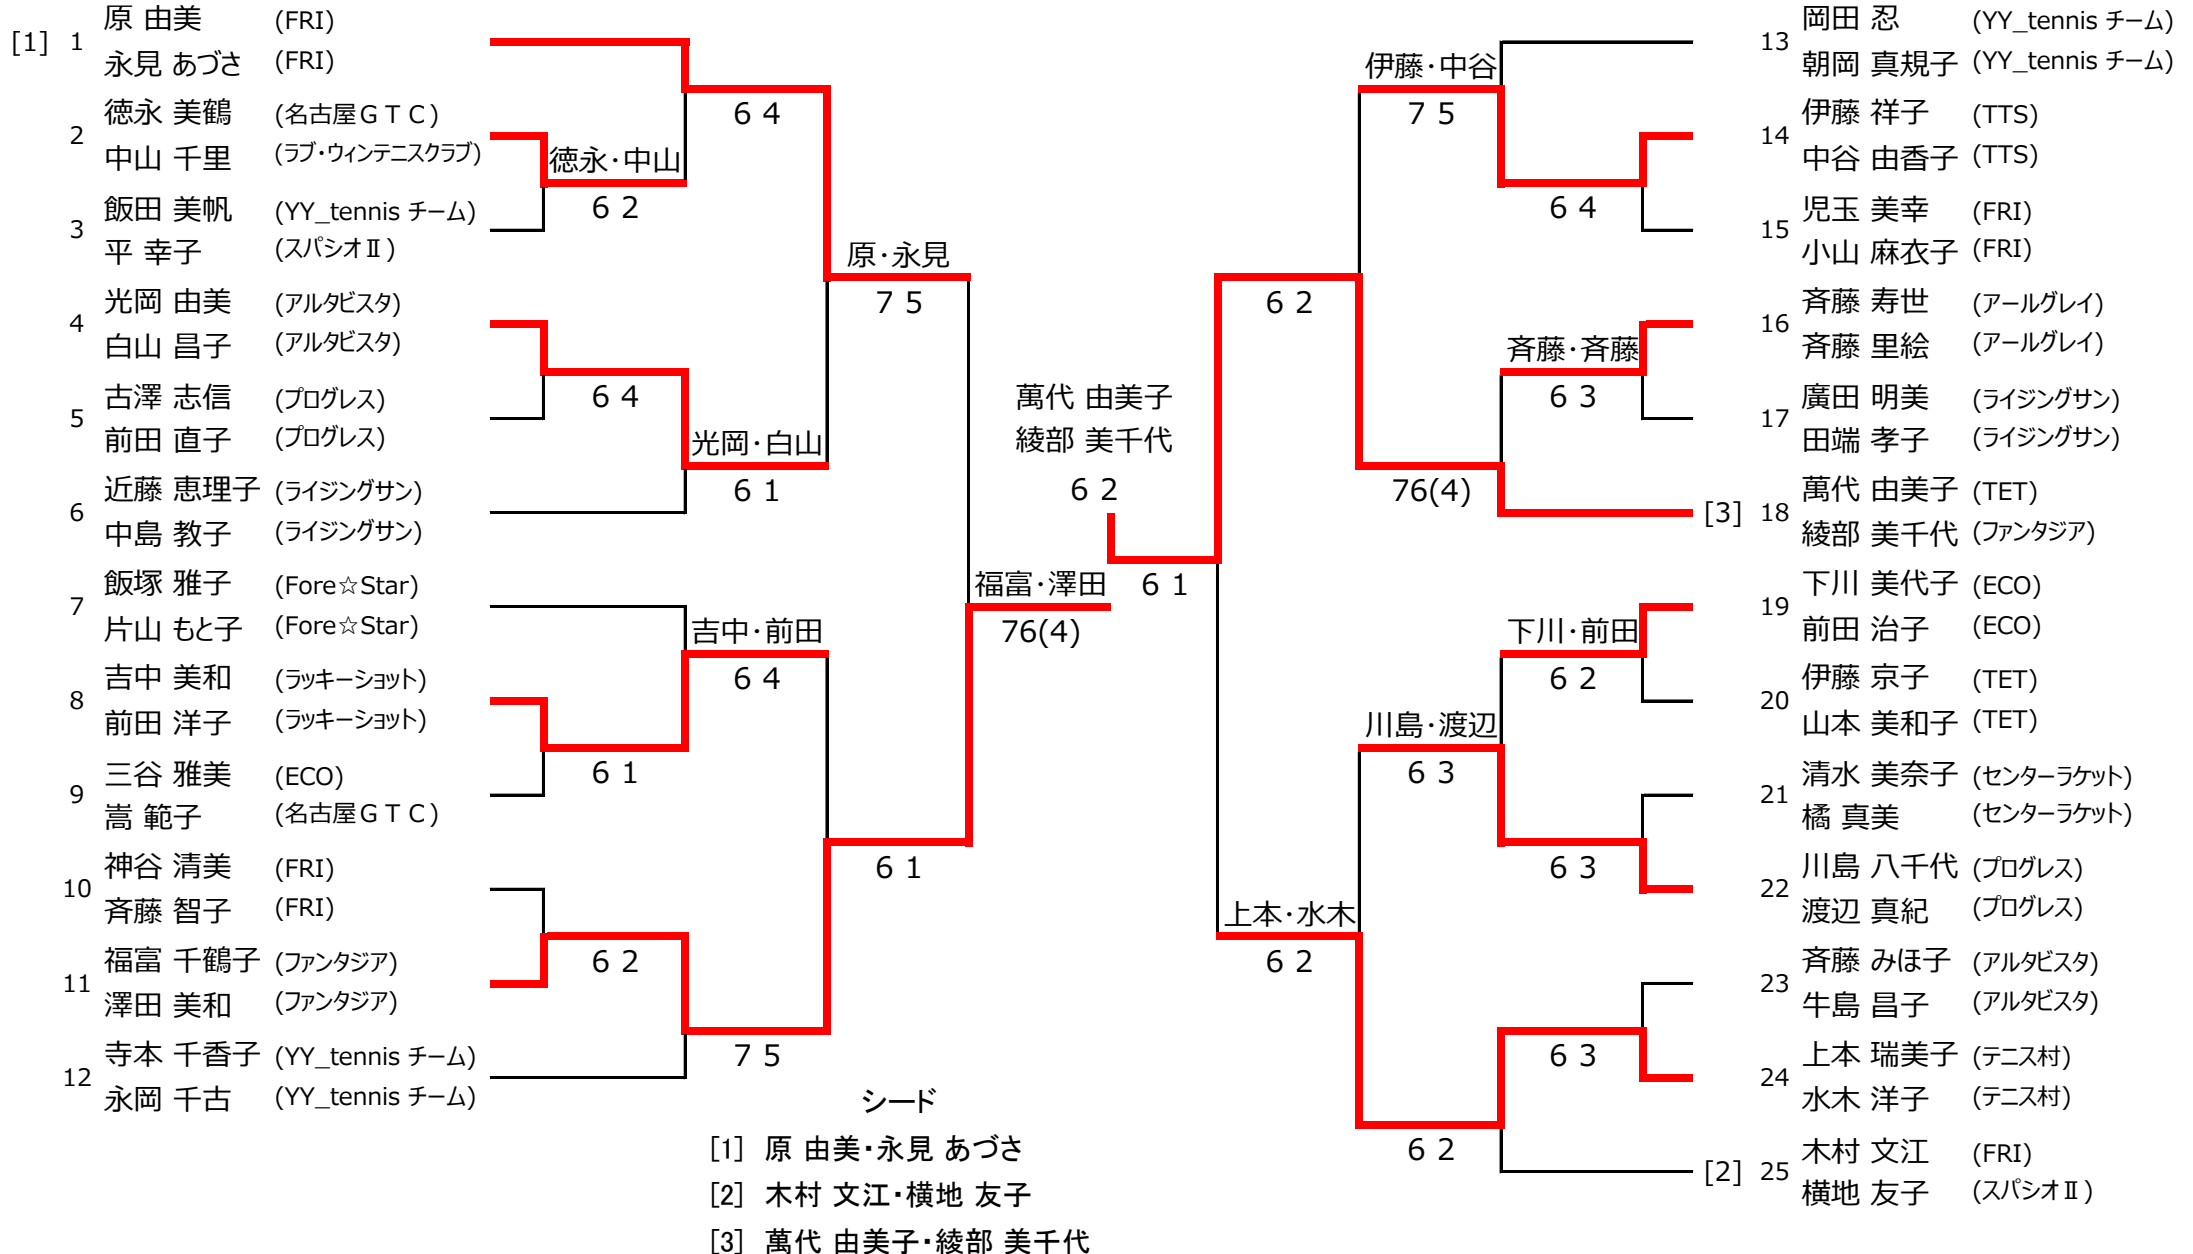

平成25年度 豊田市民総合体育大会 テニス競技 (ダブルス) <女子 A級>

会場責任者 : 中野

平成25年度 豊田市民総合体育大会 テニス競技 (ダブルス) <女子 A級>

【 コンソレーション 】

平成25年度 豊田市民総合体育大会 テニス競技 (ダブルス) <女子 B-1級>

会場責任者 : 中野

平成25年度 豊田市民総合体育大会 テニス競技 (ダブルス) <女子 B級-1>

【 コンソレーション 】

平成25年度 豊田市民総合体育大会 テニス競技 (ダブルス) <女子 B級-2>

会場責任者 : 神谷

平成25年度 豊田市民総合体育大会 テニス競技 (ダブルス) <女子 B級-2>

【 コンソレーション 】

平成25年度 豊田市民総合体育大会 テニス競技 (ダブルス) <女子 C級-1>

会場責任者 : 斉藤

平成25年度 豊田市民総合体育大会 テニス競技 (ダブルス) <女子 C級-1>

【 コンソレーション 】