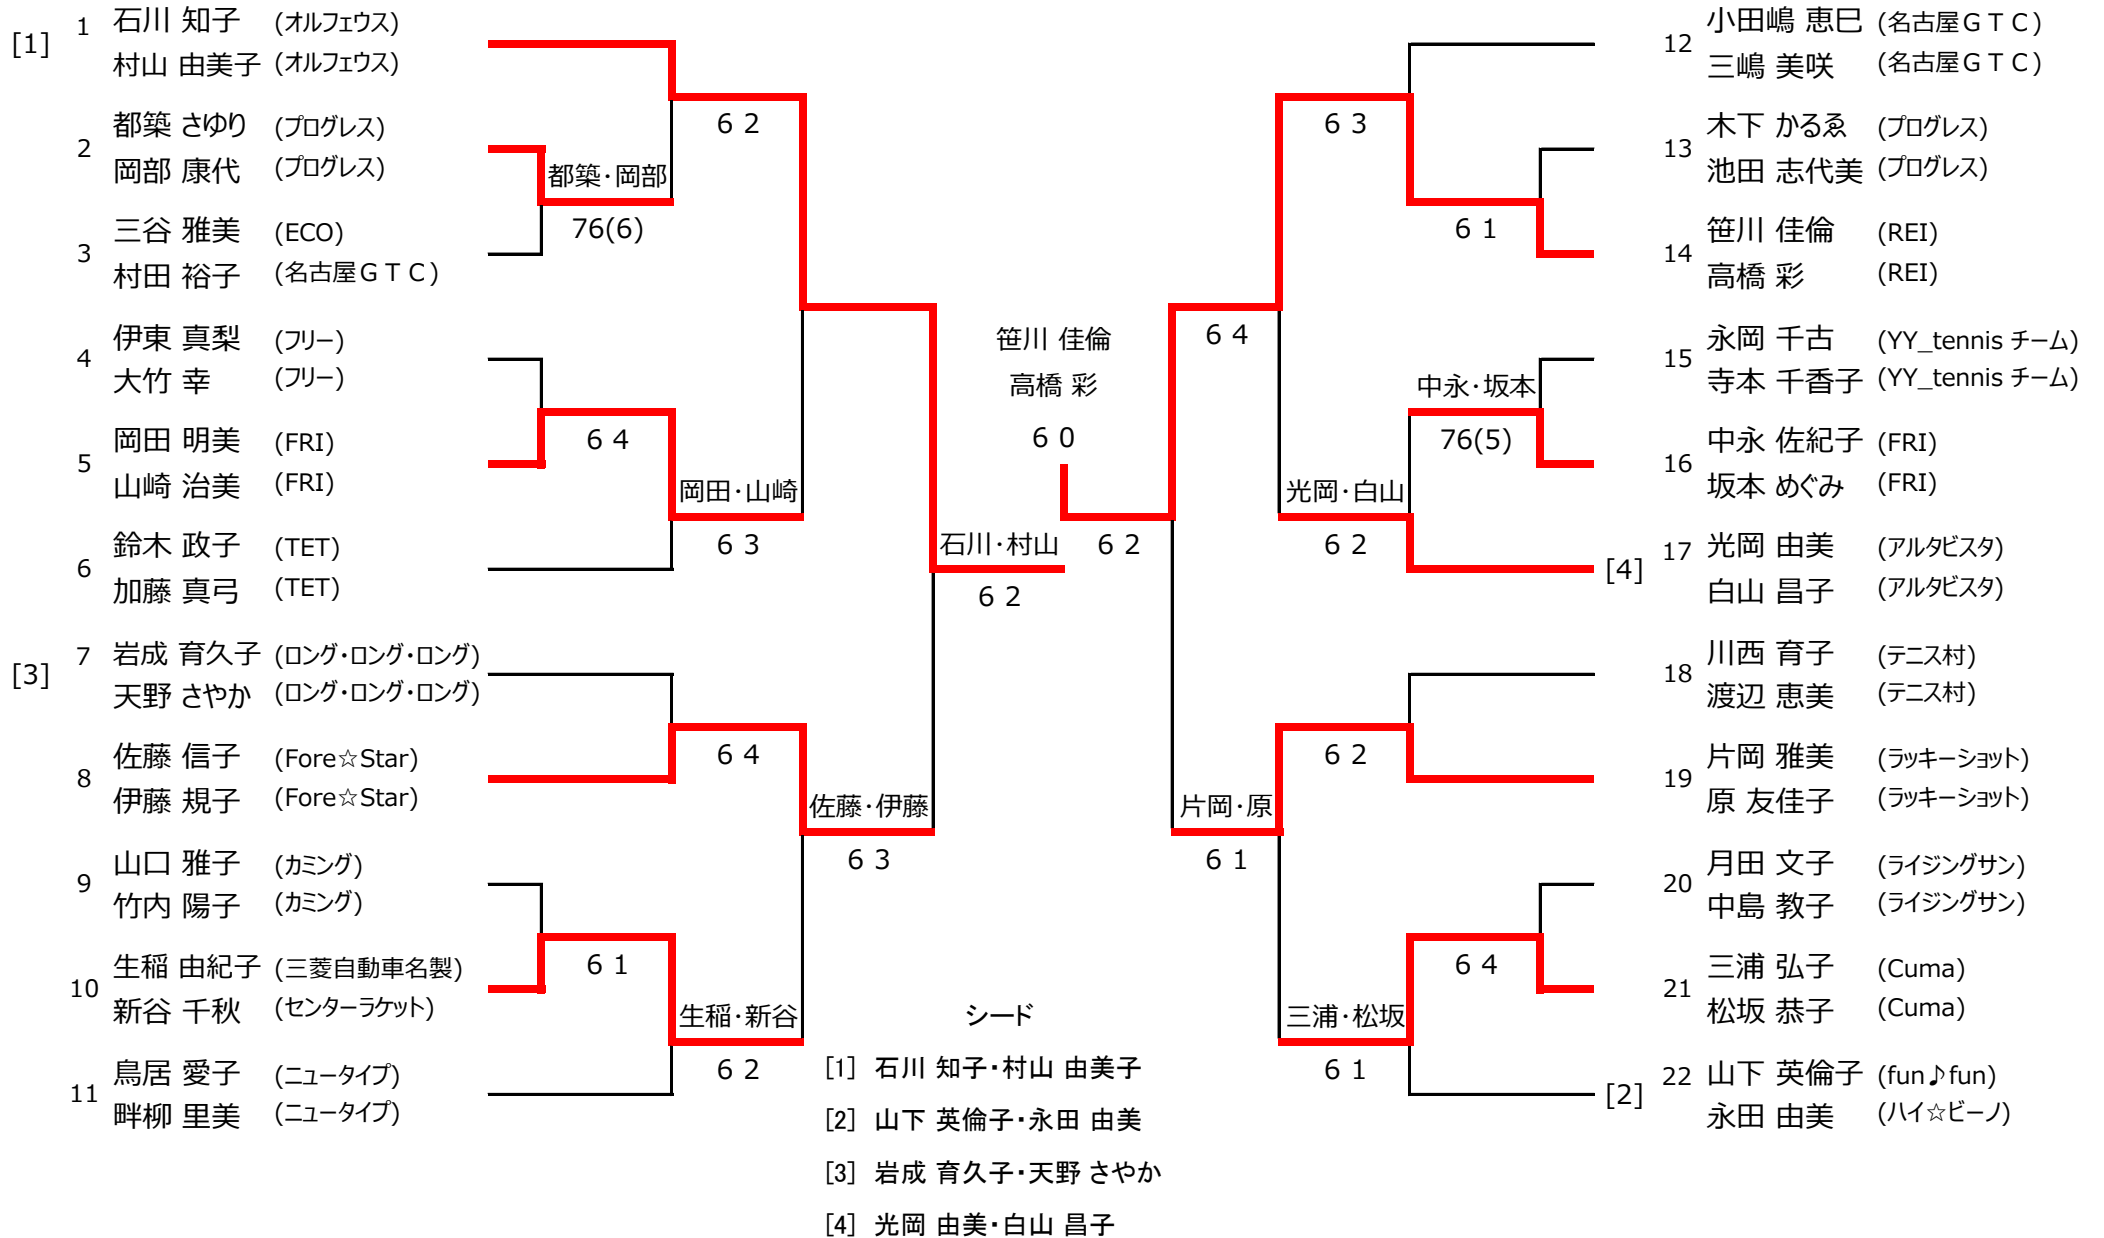

平成25年度 豊田市民総合体育大会 テニス競技 (ダブルス) <女子 C級-2>

会場責任者 : 斉藤