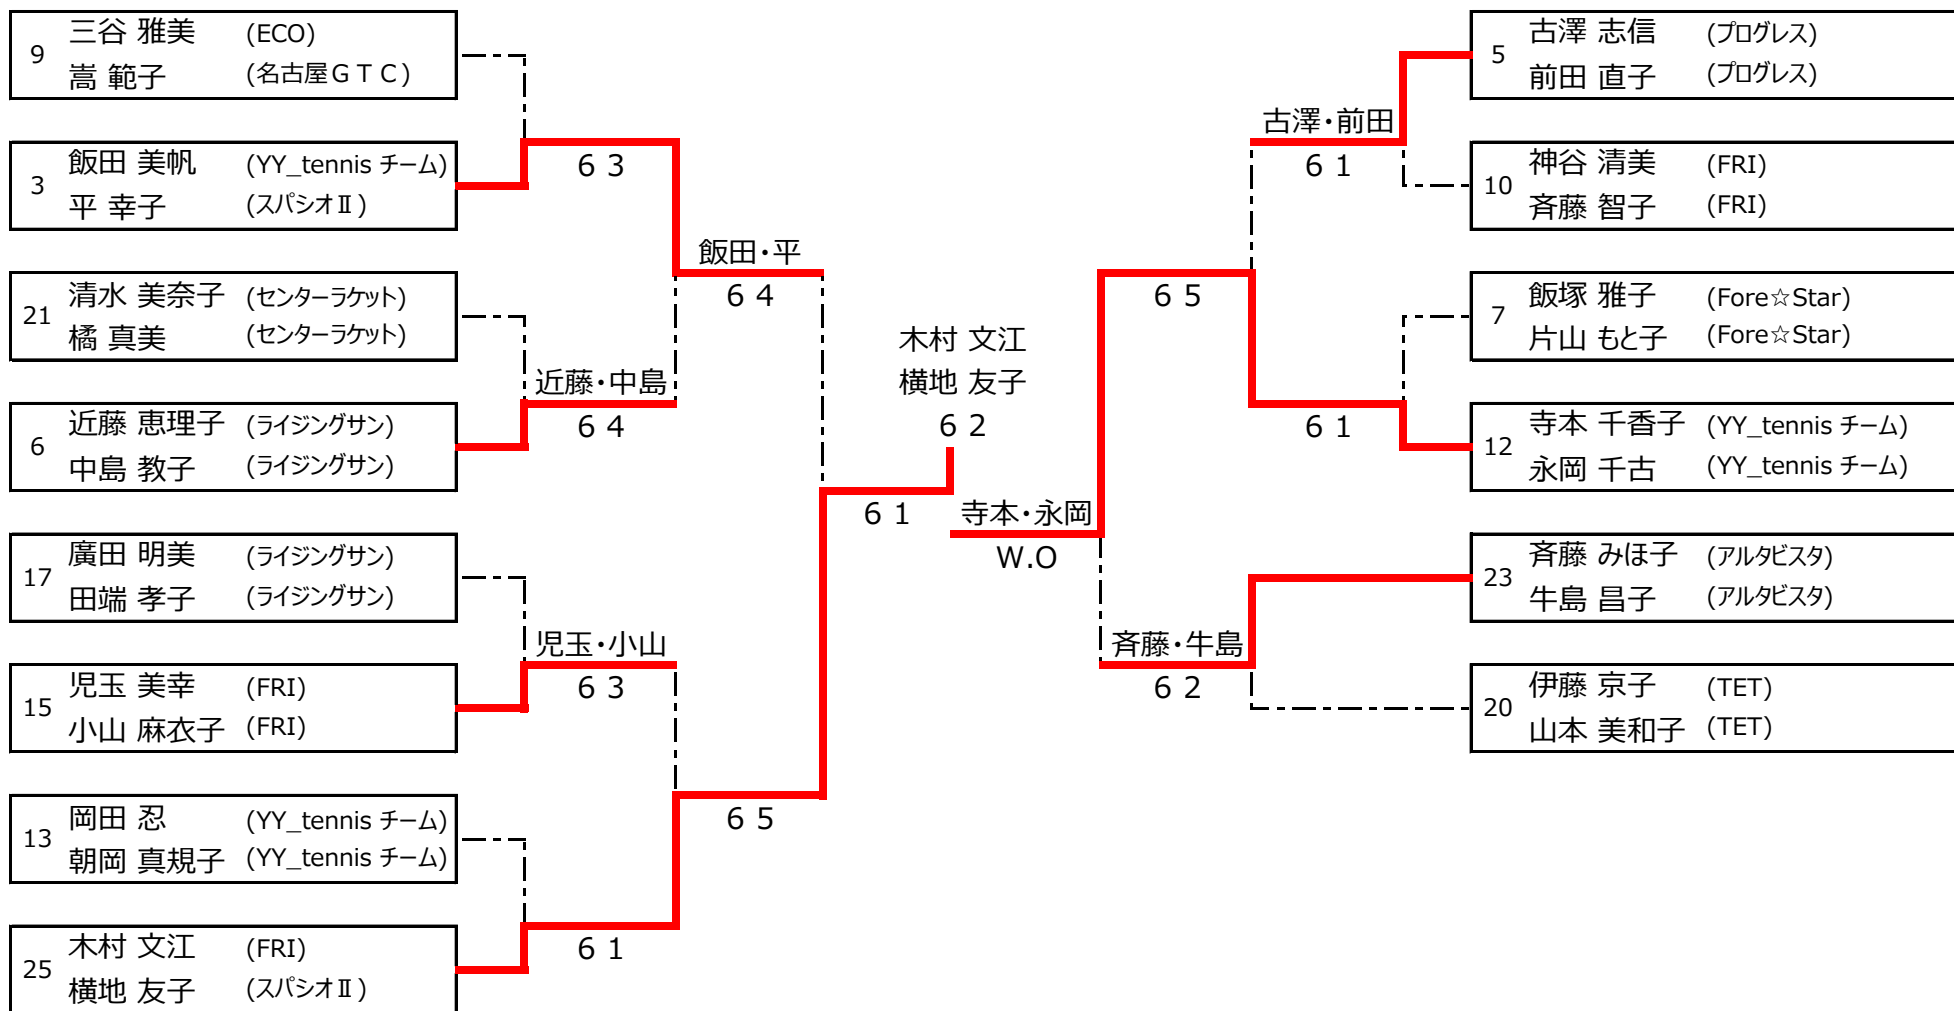

平成25年度 豊田市民総合体育大会 テニス競技 (ダブルス) <女子 A級>

会場責任者 : 中野

平成25年度 豊田市民総合体育大会 テニス競技 (ダブルス) <女子 A級>

【 コンソレーション 】

平成25年度 豊田市民総合体育大会 テニス競技 (ダブルス) <女子 B-1級>

会場責任者 : 中野

平成25年度 豊田市民総合体育大会 テニス競技 (ダブルス) <女子 B級-1>

【 コンソレーション 】

平成25年度 豊田市民総合体育大会 テニス競技 (ダブルス) <女子 B級-2>

会場責任者 : 神谷

平成25年度 豊田市民総合体育大会 テニス競技 (ダブルス) <女子 B級-2>

【 コンソレーション 】

平成25年度 豊田市民総合体育大会 テニス競技 (ダブルス) <女子 C級-1>

会場責任者 : 斉藤

平成25年度 豊田市民総合体育大会 テニス競技 (ダブルス) <女子 C級-1>

【 コンソレーション 】