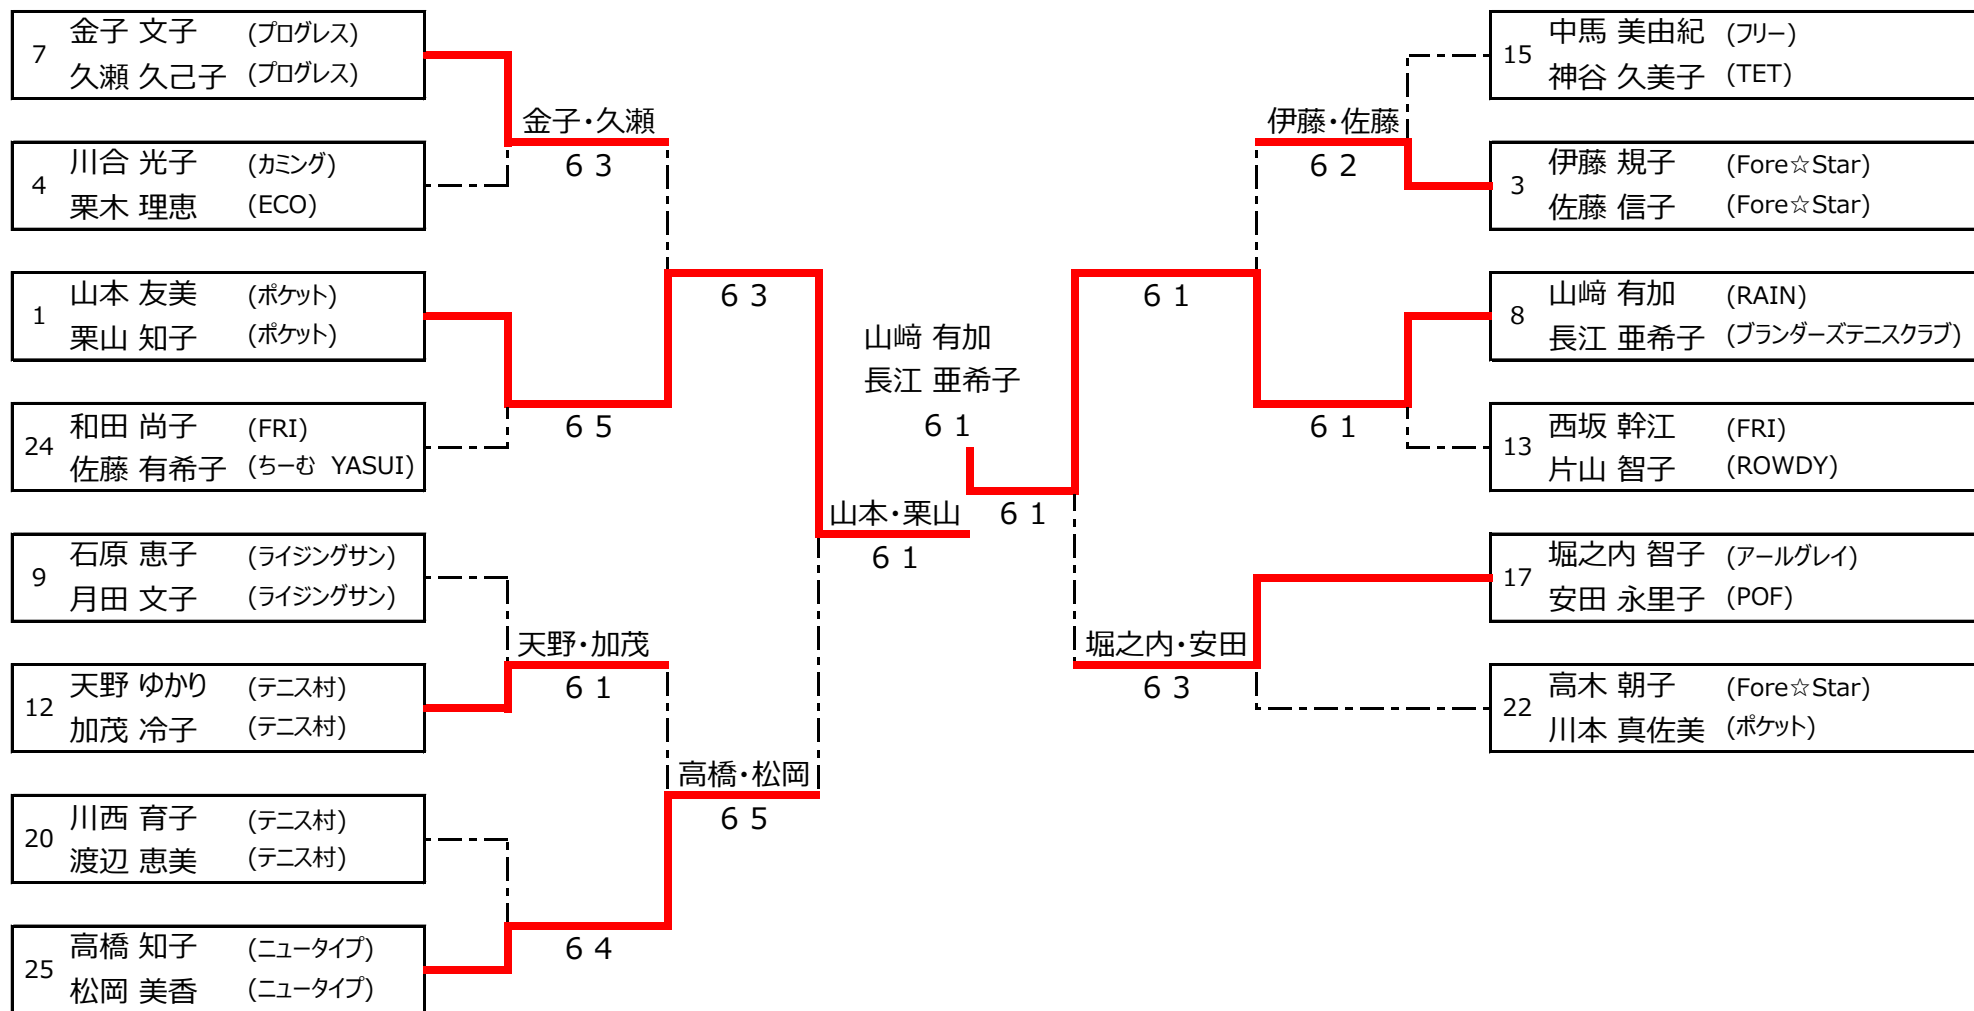

平成25年度 豊田市民総合体育大会 テニス競技 (ダブルス) <女子 A級>

会場責任者 : 中野

平成25年度 豊田市民総合体育大会 テニス競技 (ダブルス) <女子 A級>

【 コンソレーション 】

平成25年度 豊田市民総合体育大会 テニス競技 (ダブルス) <女子 B-1級>

会場責任者 : 中野

平成25年度 豊田市民総合体育大会 テニス競技 (ダブルス) <女子 B級-1>

【 コンソレーション 】

平成25年度 豊田市民総合体育大会 テニス競技 (ダブルス) <女子 B級-2>

会場責任者 : 神谷

平成25年度 豊田市民総合体育大会 テニス競技 (ダブルス) <女子 B級-2>

【 コンソレーション 】

平成25年度 豊田市民総合体育大会 テニス競技 (ダブルス) <女子 C級-1>

会場責任者 : 斉藤

平成25年度 豊田市民総合体育大会 テニス競技 (ダブルス) <女子 C級-1>

【 コンソレーション 】