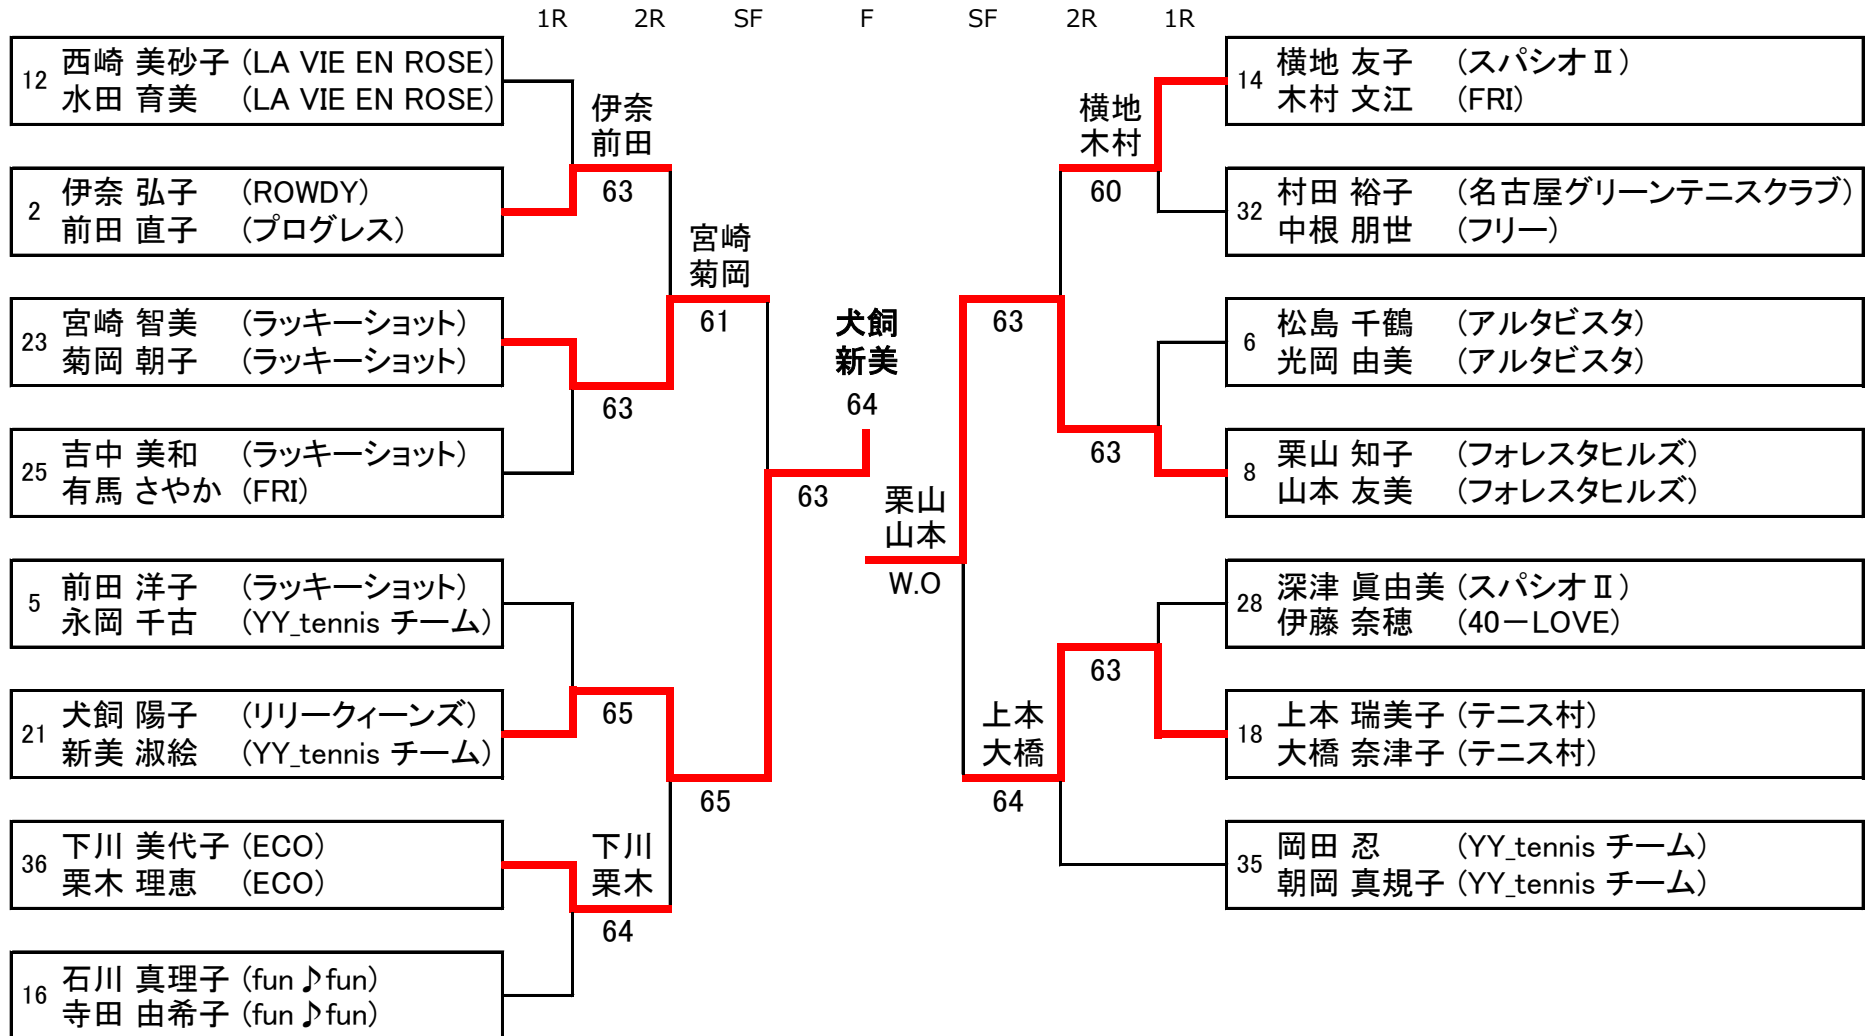

平成26年度 ウィークデーテニス大会 (女子ダブルス)

会場 : 高岡公園体育館

会場責任者 : 岩田

ファイトクラス コンソレ

平成26年度 ウィークデーテニス大会 (女子ダブルス)

会場：地域文化広場

会場責任者：安井

フレンドクラス

[1] 高木 朝子・鈴木 智香子

[2] 白山 昌子・牛島 昌子

-テニス大会 (女子ダブルス)

会場 : 地域文化広場

会場責任者 : 安井

フレンドクラス コンソレ