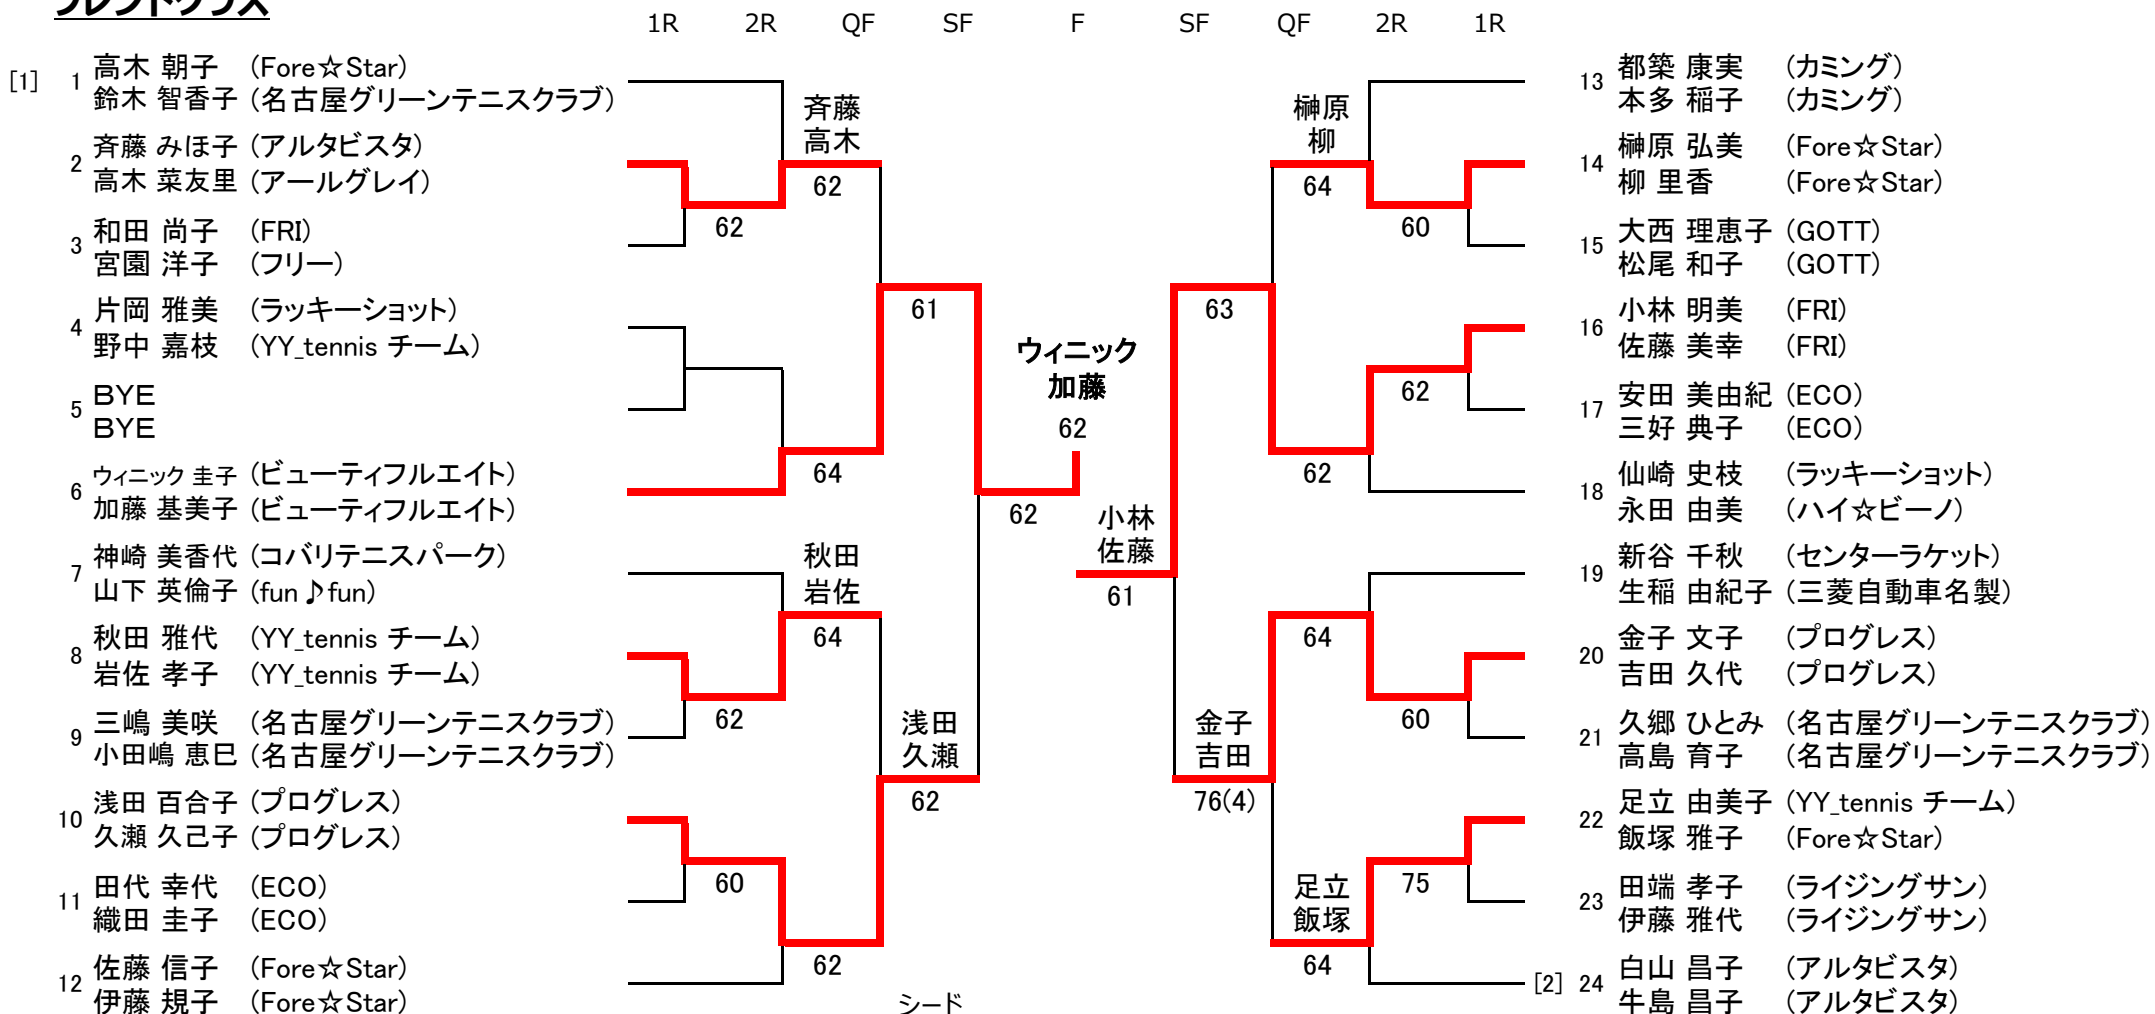

平成26年度 ウィークデーテニス大会 (女子ダブルス)

会場 : 高岡公園体育館

会場責任者 : 岩田

ファイトクラス コンソレ

平成26年度 ウィークデーテニス大会 (女子ダブルス)

会場：地域文化広場

会場責任者：安井

フレンドクラス

[1] 高木 朝子・鈴木 智香子

[2] 白山 昌子・牛島 昌子

-テニス大会 (女子ダブルス)

会場 : 地域文化広場

会場責任者 : 安井

フレンドクラス コンソレ