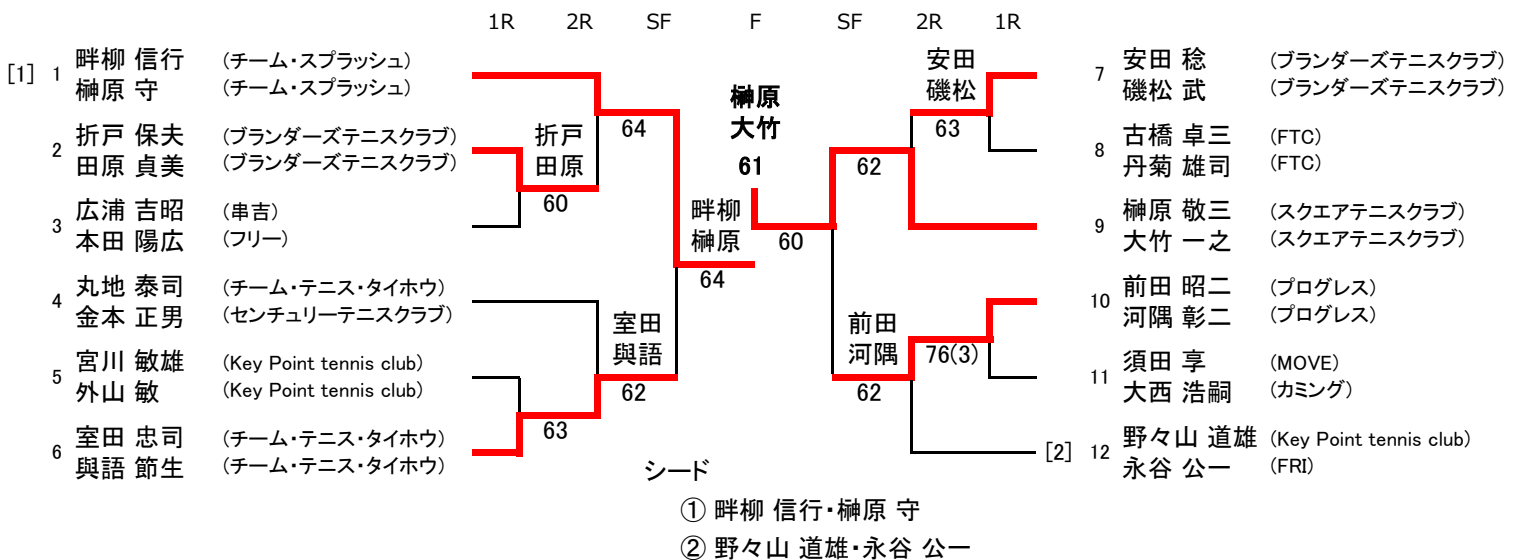

平成26年度 豊田市民テニス選手権大会 (ダブルス)

10/26 地域文化広場

責任者：竹田

男子45歳以上

男子50歳以上

男子55歳以上

平成26年度 豊田市民テニス選手権大会 (ダブルス)

10/26 地域文化広場