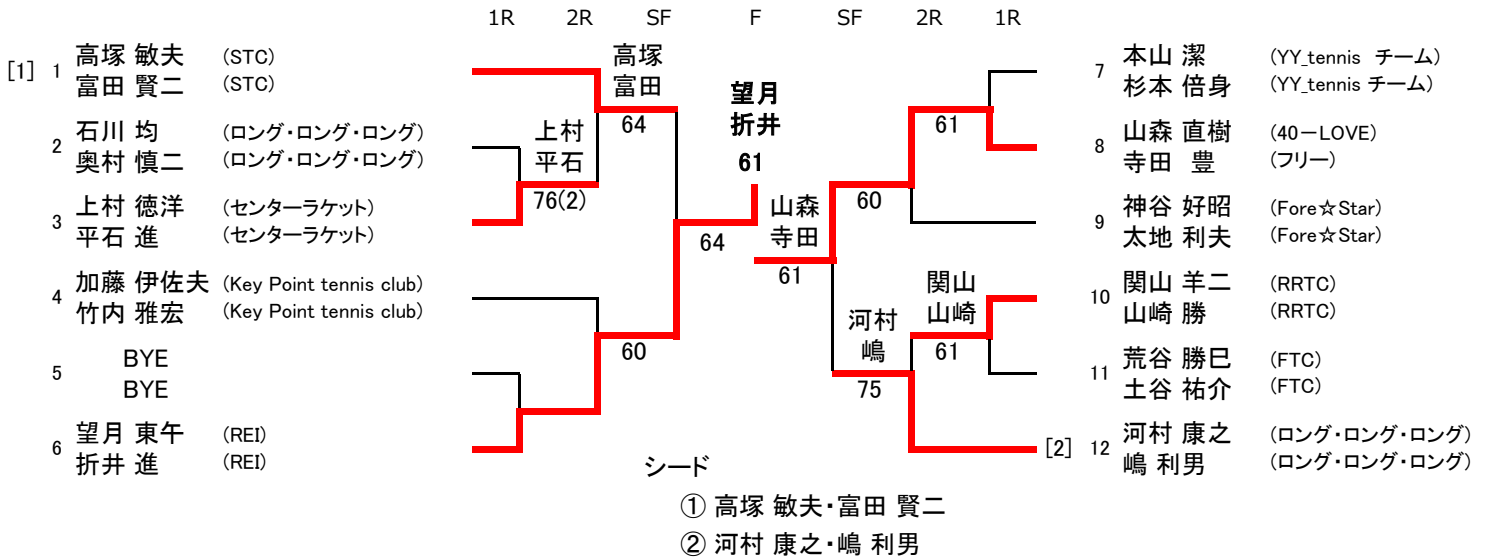

平成26年度 豊田市民テニス選手権大会 (ダブルス)

10/26 地域文化広場

責任者：竹田

男子45歳以上

男子50歳以上

男子55歳以上

平成26年度 豊田市民テニス選手権大会 (ダブルス)

10/26 地域文化広場