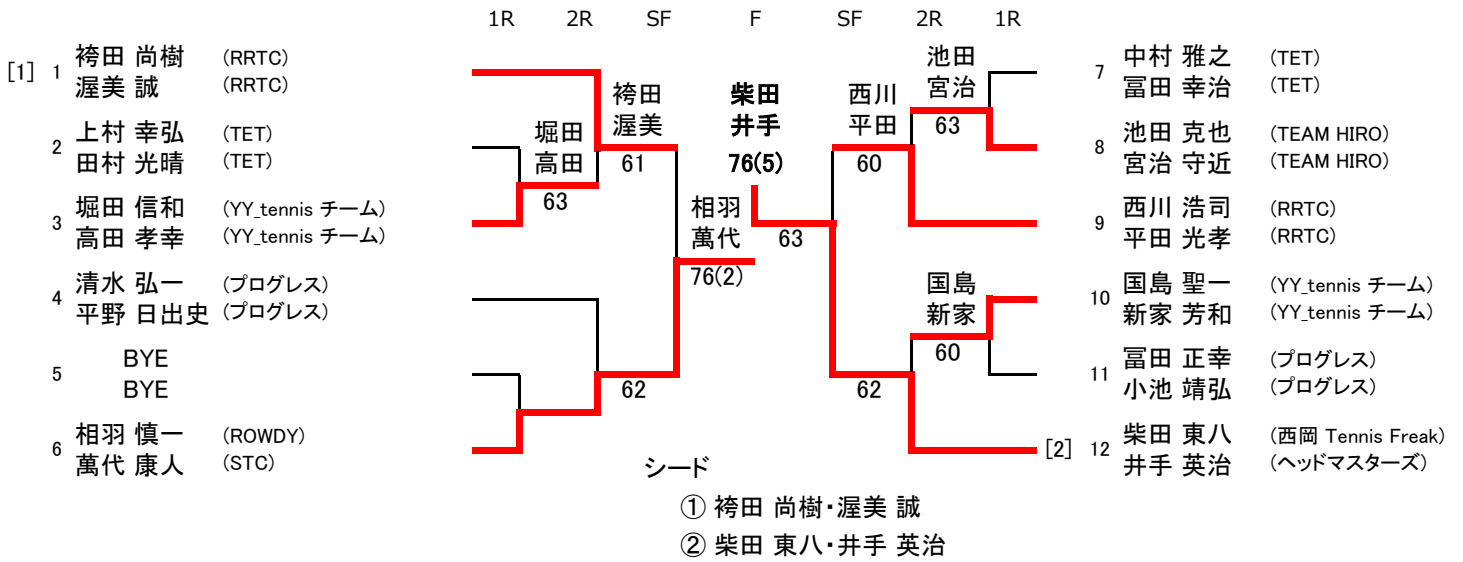

平成26年度 豊田市民テニス選手権大会 (ダブルス)

10/26 地域文化広場

責任者：竹田

男子45歳以上

男子50歳以上

男子55歳以上

平成26年度 豊田市民テニス選手権大会 (ダブルス)

10/26 地域文化広場