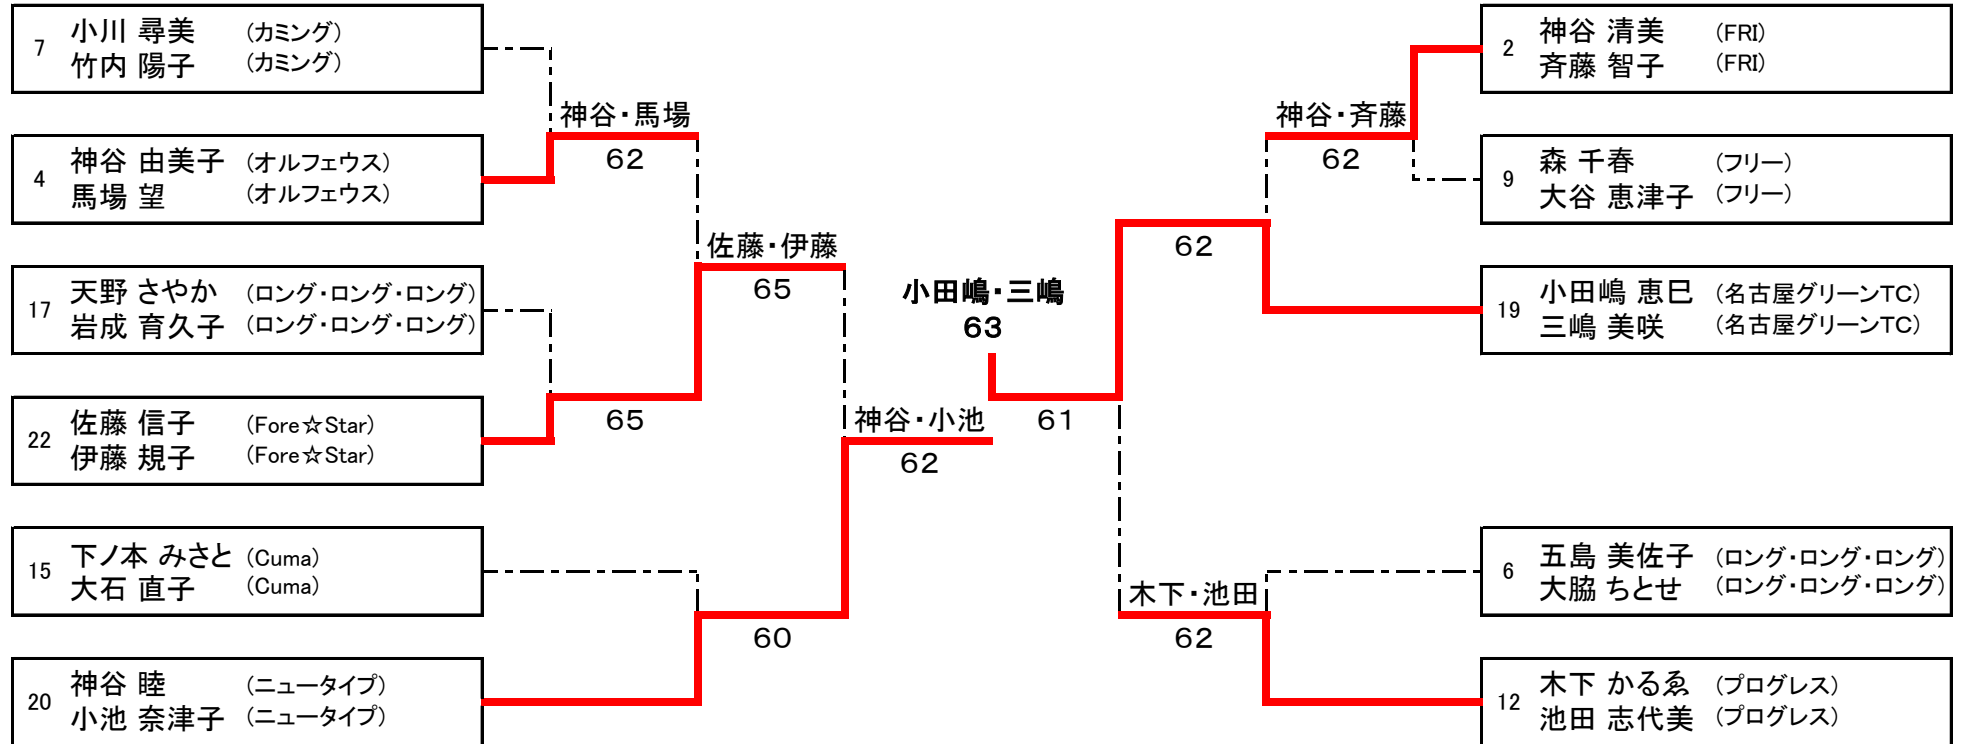

平成26年度 豊田市民総合体育大会 テニス競技 (ダブルス) <女子 C級-1>

【 コンソレーション 】