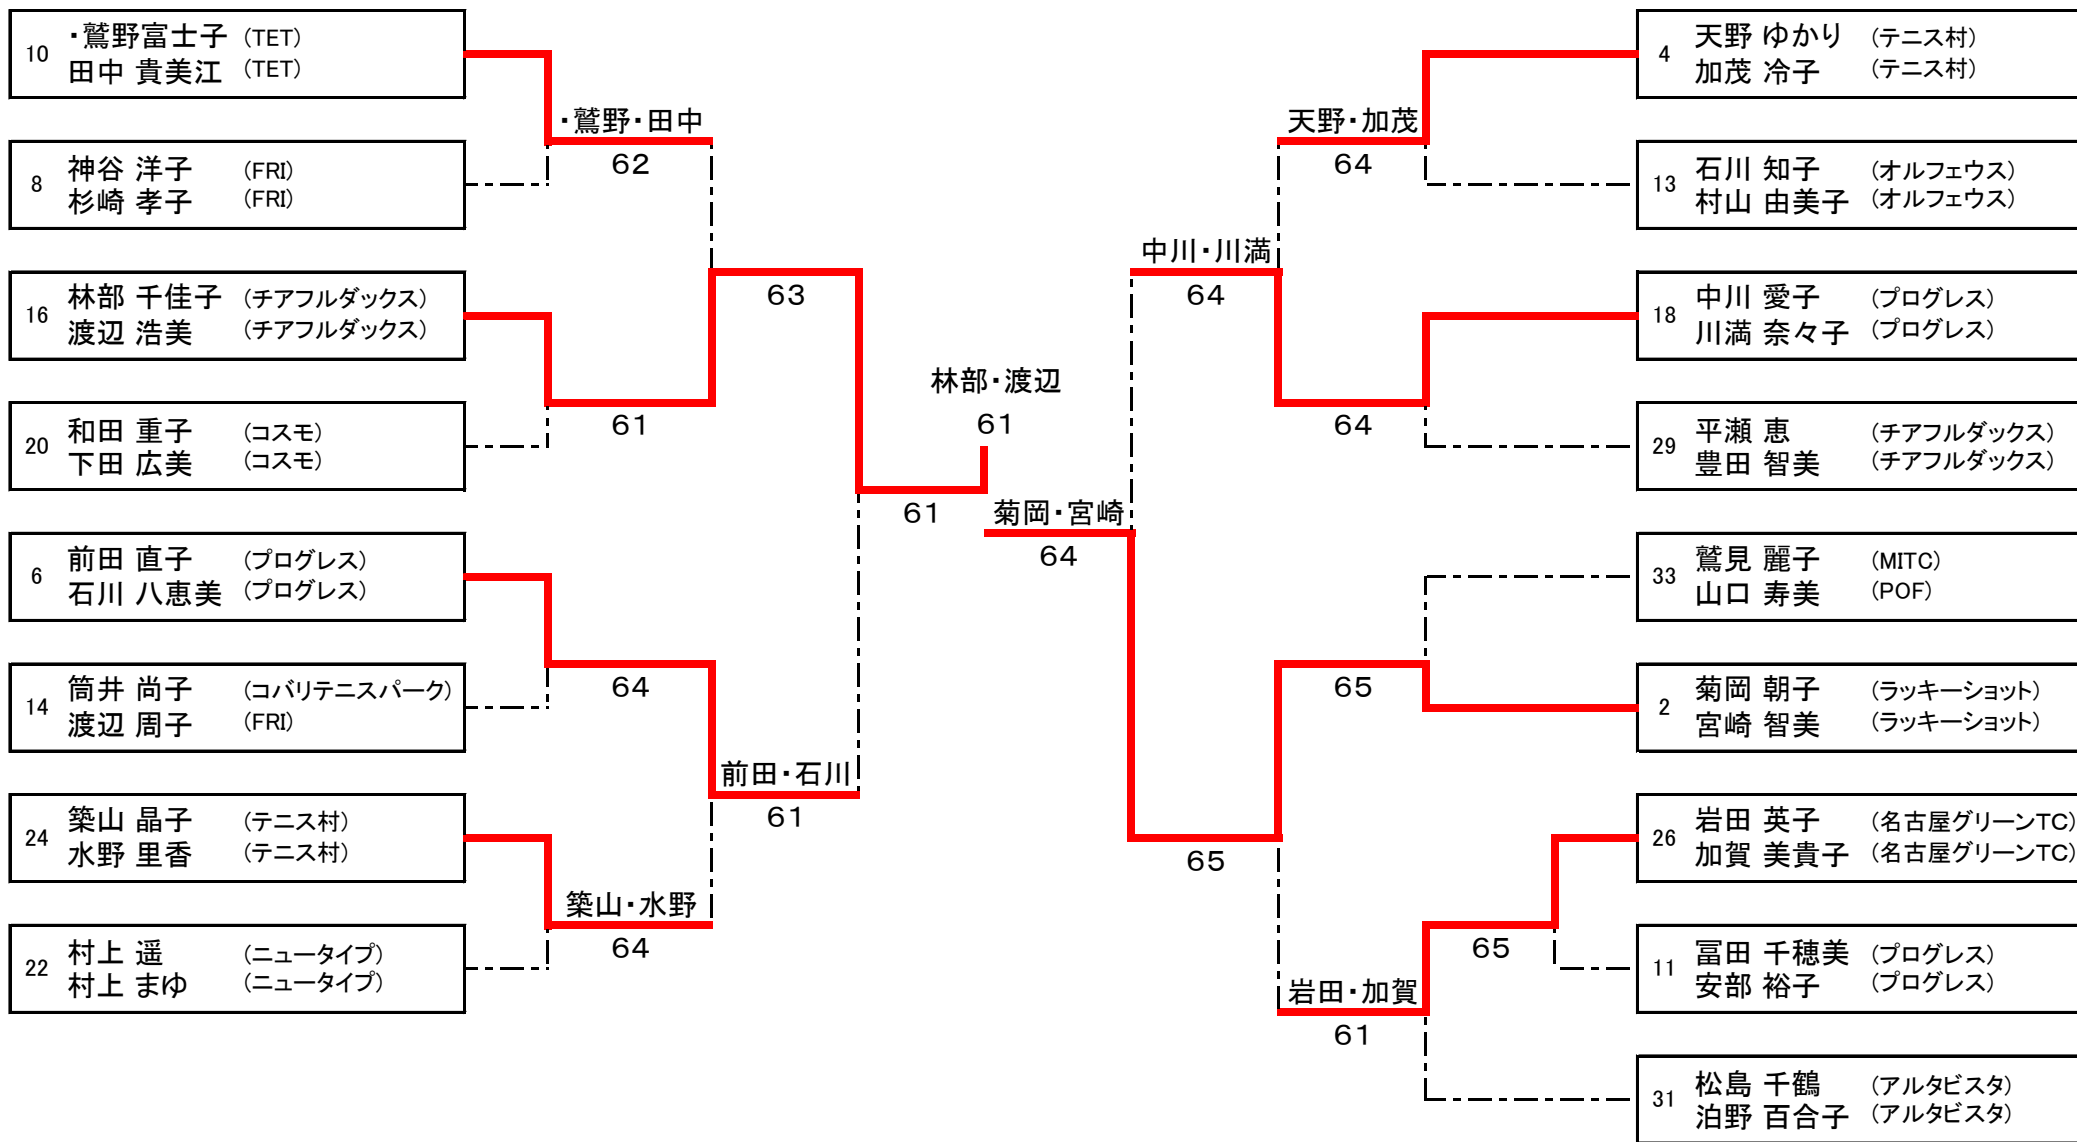

平成26年度 豊田市民総合体育大会 テニス競技 (ダブルス) <女子 A級>

4月13日 高岡公園体育館

責任者： 林

	1R	2R	3R	QF	SF	F	SF	QF	3R	2R	1R	
[1] 1 伊原 祐子 (つくしんぼ)												18 中川 愛子 (プログレス)
竹村 千鶴 (コートジェスターズ)												川満 奈々子 (プログレス)
2 菊岡 朝子 (ラッキーショット)			62						綾部 鍋田	63		19 綾部 美千代 (ファンタジア)
宮崎 智美 (ラッキーショット)									鍋田 直子 (TET)			鍋田 直子 (TET)
3 渡辺 由紀恵 (チアフルダックス)		W.O						76(3)	立花 坂東			20 和田 重子 (コスモ)
川崎 由理 (チアフルダックス)									坂東 62			下田 広美 (コスモ)
4 天野 ゆかり (テニス村)			日比 立野	62								21 立花 布差子 (チアフルダックス)
加茂 冷子 (テニス村)												坂東 恵理 (MITC)
5 日比 恵都子 (リリークイーンズ)			60		伊原 竹村			60	河合 郷			22 村上 遥 (ニュータイプ)
立野 和子 (スパシオⅡ)									郷 75			村上 まゆ (ニュータイプ)
6 前田 直子 (プログレス)					61							23 河合 佳子 (POF)
石川 八恵美 (プログレス)												郷 真由美 (MITC)
7 福富 千鶴子 (ファンタジア)			63	福富 近藤		青山 佐藤		61				24 築山 晶子 (テニス村)
近藤 恵子 (STC)						64						水野 里香 (テニス村)
8 神谷 洋子 (FRI)			田中 荒川	62								25 青山 恵子 (TET)
杉崎 孝子 (FRI)												佐藤 令子 (ハニービーンズ)
9 田中 佳枝 (TET)			62			鷺野 鷺野		60				26 岩田 英子 (名古屋グリーンTC)
荒川 慶 (名古屋グリーンTC)												加賀 美貴子 (名古屋グリーンTC)
10 萬代 由美子 (TET)						61			榎谷 松原	62		27 榎谷 恵理子 (テニス村)
田中 貴美江 (TET)									松原 62			松原 由布子 (テニス村)
11 富田 千穂美 (プログレス)			W.O	社本 木村								28 浅井 洋未 (POF)
安部 裕子 (プログレス)												鈴木 敦子 (TET)
12 社本 千枝 (アルタビスタ)			60						吉見 伊藤	60		29 平瀬 恵 (チアフルダックス)
木村 恭子 (名古屋グリーンTC)												豊田 智美 (チアフルダックス)
13 石川 知子 (オルフェウス)			62									30 杉浦 美由紀 (POF)
村山 由美子 (オルフェウス)												関 智恵美 (POF)
14 筒井 尚子 (コバリテニスパーク)			青井 三好	62								31 松島 千鶴 (アルタビスタ)
渡辺 周子 (FRI)												泊野 百合子 (アルタビスタ)
15 青井 恭子 (チーム・スブラッシュ)			64									32 小寺 朋子 (アールグレイ)
三好 彩加 (YY_tennis チーム)												石垣 多佳予 (リリークイーンズ)
16 林部 千佳子 (チアフルダックス)			64									33 鷺見 麗子 (MITC)
渡辺 浩美 (チアフルダックス)						シード						山口 寿美 (POF)
17 鷺野 綾香 (TET)			62									[2] 34 吉見 由佳 (チアフルダックス)
鷺野 加奈 (TET)												伊藤 里恵 (コートジェスターズ)

平成26年度 豊田市民総合体育大会 テニス競技 (ダブルス) <女子 A級>

【 コンソレーション 】

平成26年度 豊田市民総合体育大会 テニス競技 (ダブルス) <女子 B級-1>

4月6日 井上公園

責任者： 岩本

平成26年度 豊田市民総合体育大会 テニス競技（ダブルス）〈女子 B級-1〉

【 コンソレーション 】

平成26年度 豊田市民総合体育大会 テニス競技 (ダブルス) <女子 B級- 2>