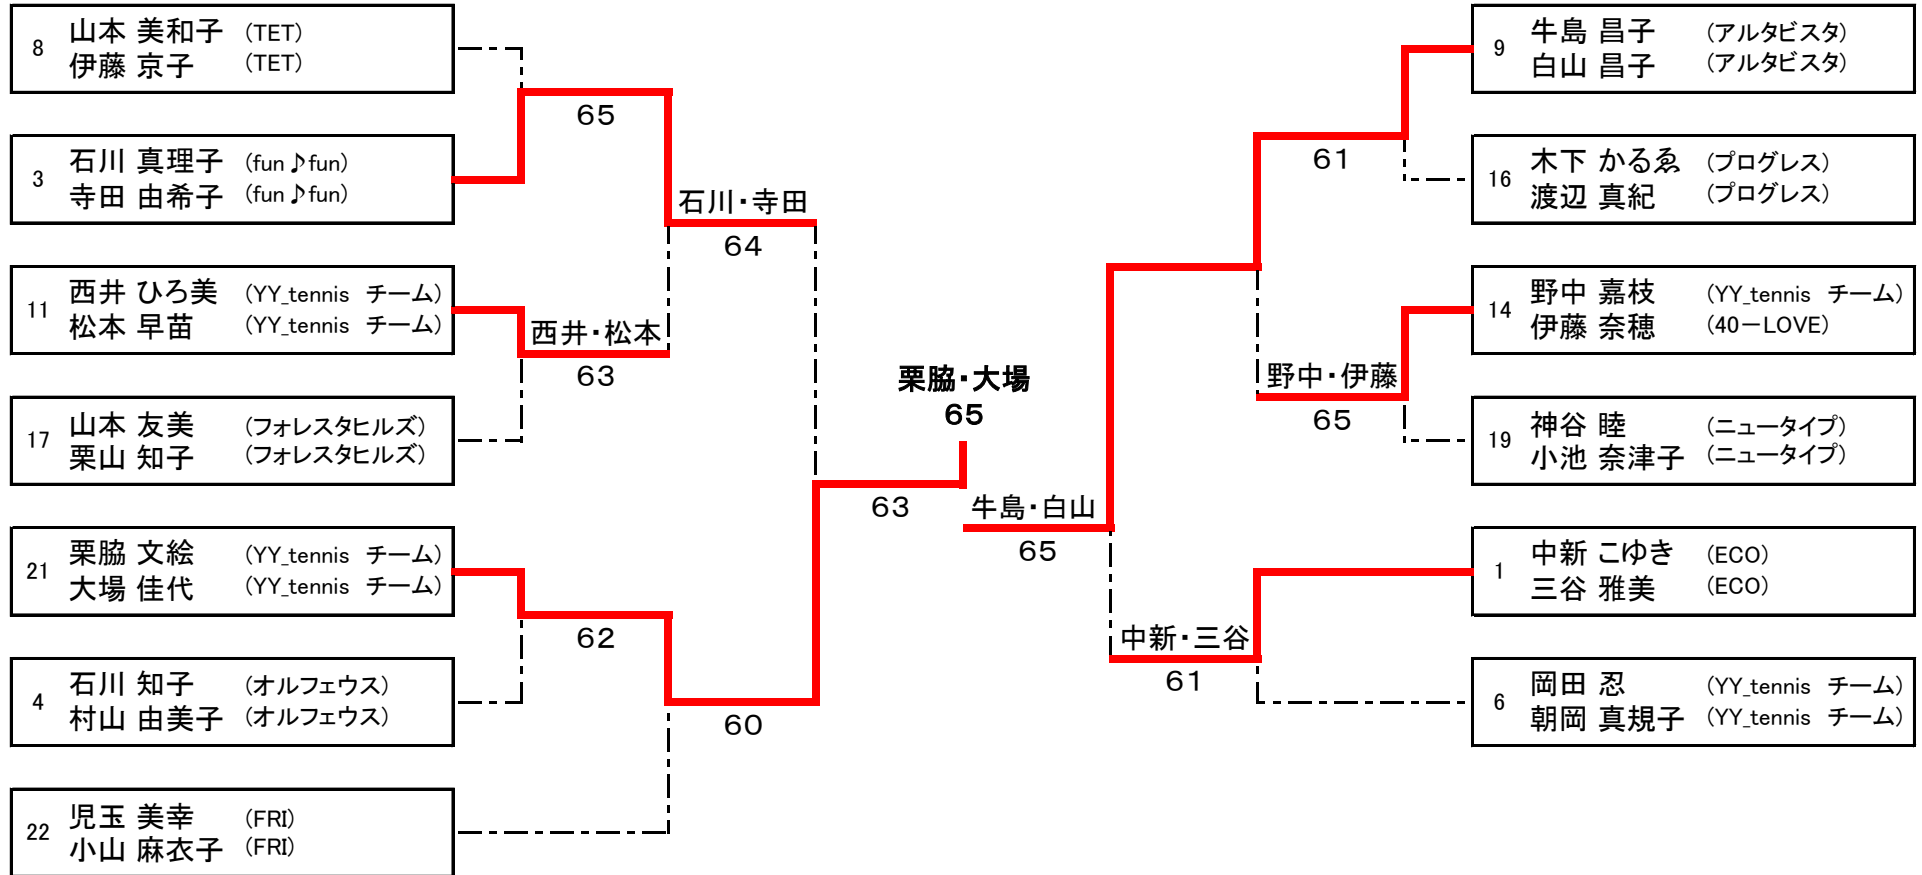

平成26年度 豊田市民総合体育大会 テニス競技 (ダブルス) <女子 B級-2>

【コンソレーション】