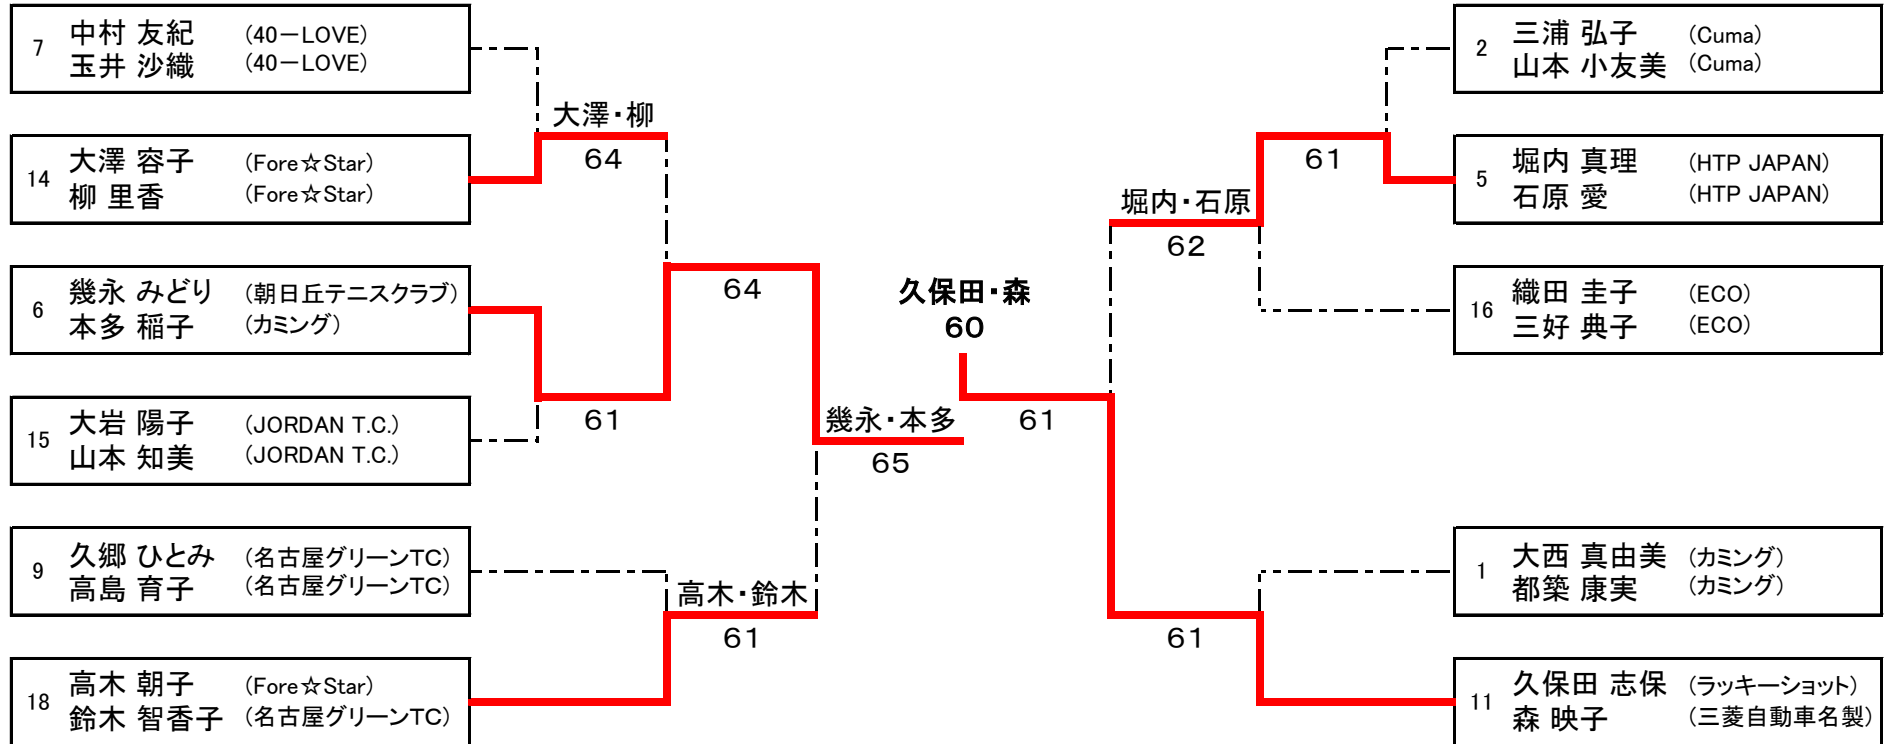

平成26年度 豊田市民総合体育大会 テニス競技 (ダブルス) <女子 C級-1>

【 コンソレーション 】

平成26年度 豊田市民総合体育大会 テニス競技 (ダブルス) <女子 C級-2>

4月13日 加茂川公園

責任者： 横地

平成26年度 豊田市民総合体育大会 テニス競技（ダブルス）〈女子 C級-2〉

【 コンソレーション 】

平成26年度 豊田市民総合体育大会 テニス競技 (ダブルス) <女子 D級>