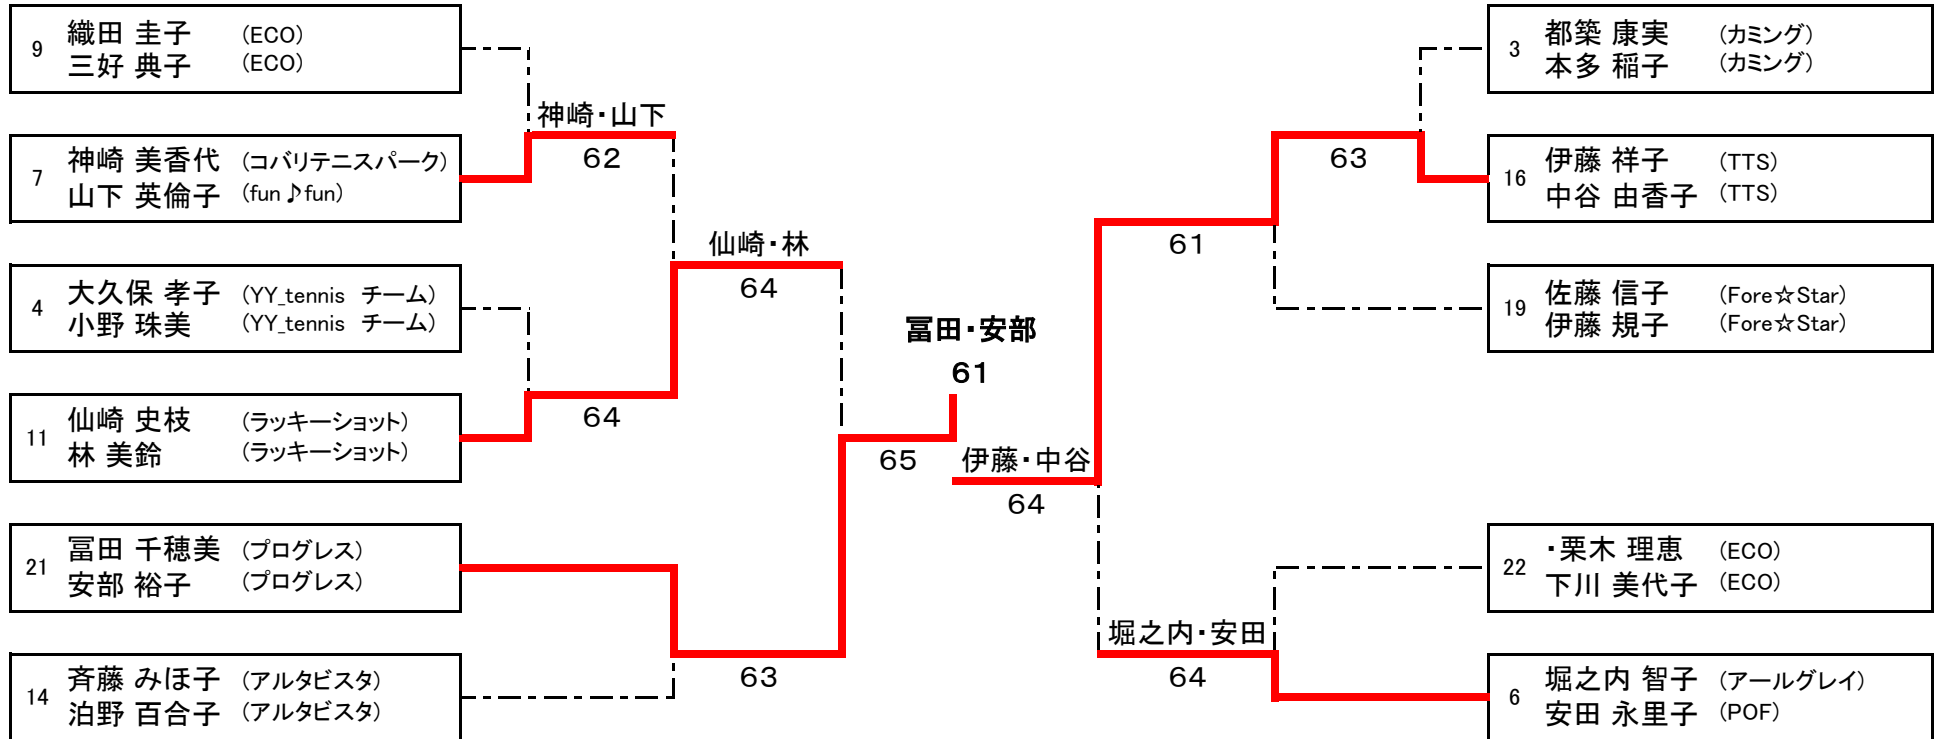

平成26年度 豊田市民総合体育大会 テニス競技 (ダブルス) <女子 A級>

【 コンソレーション 】

平成26年度 豊田市民総合体育大会 テニス競技 (ダブルス) <女子 B級-1>

4月6日 井上公園

責任者： 岩本

平成26年度 豊田市民総合体育大会 テニス競技（ダブルス）〈女子 B級-1〉

【 コンソレーション 】

平成26年度 豊田市民総合体育大会 テニス競技 (ダブルス) <女子 B級- 2>