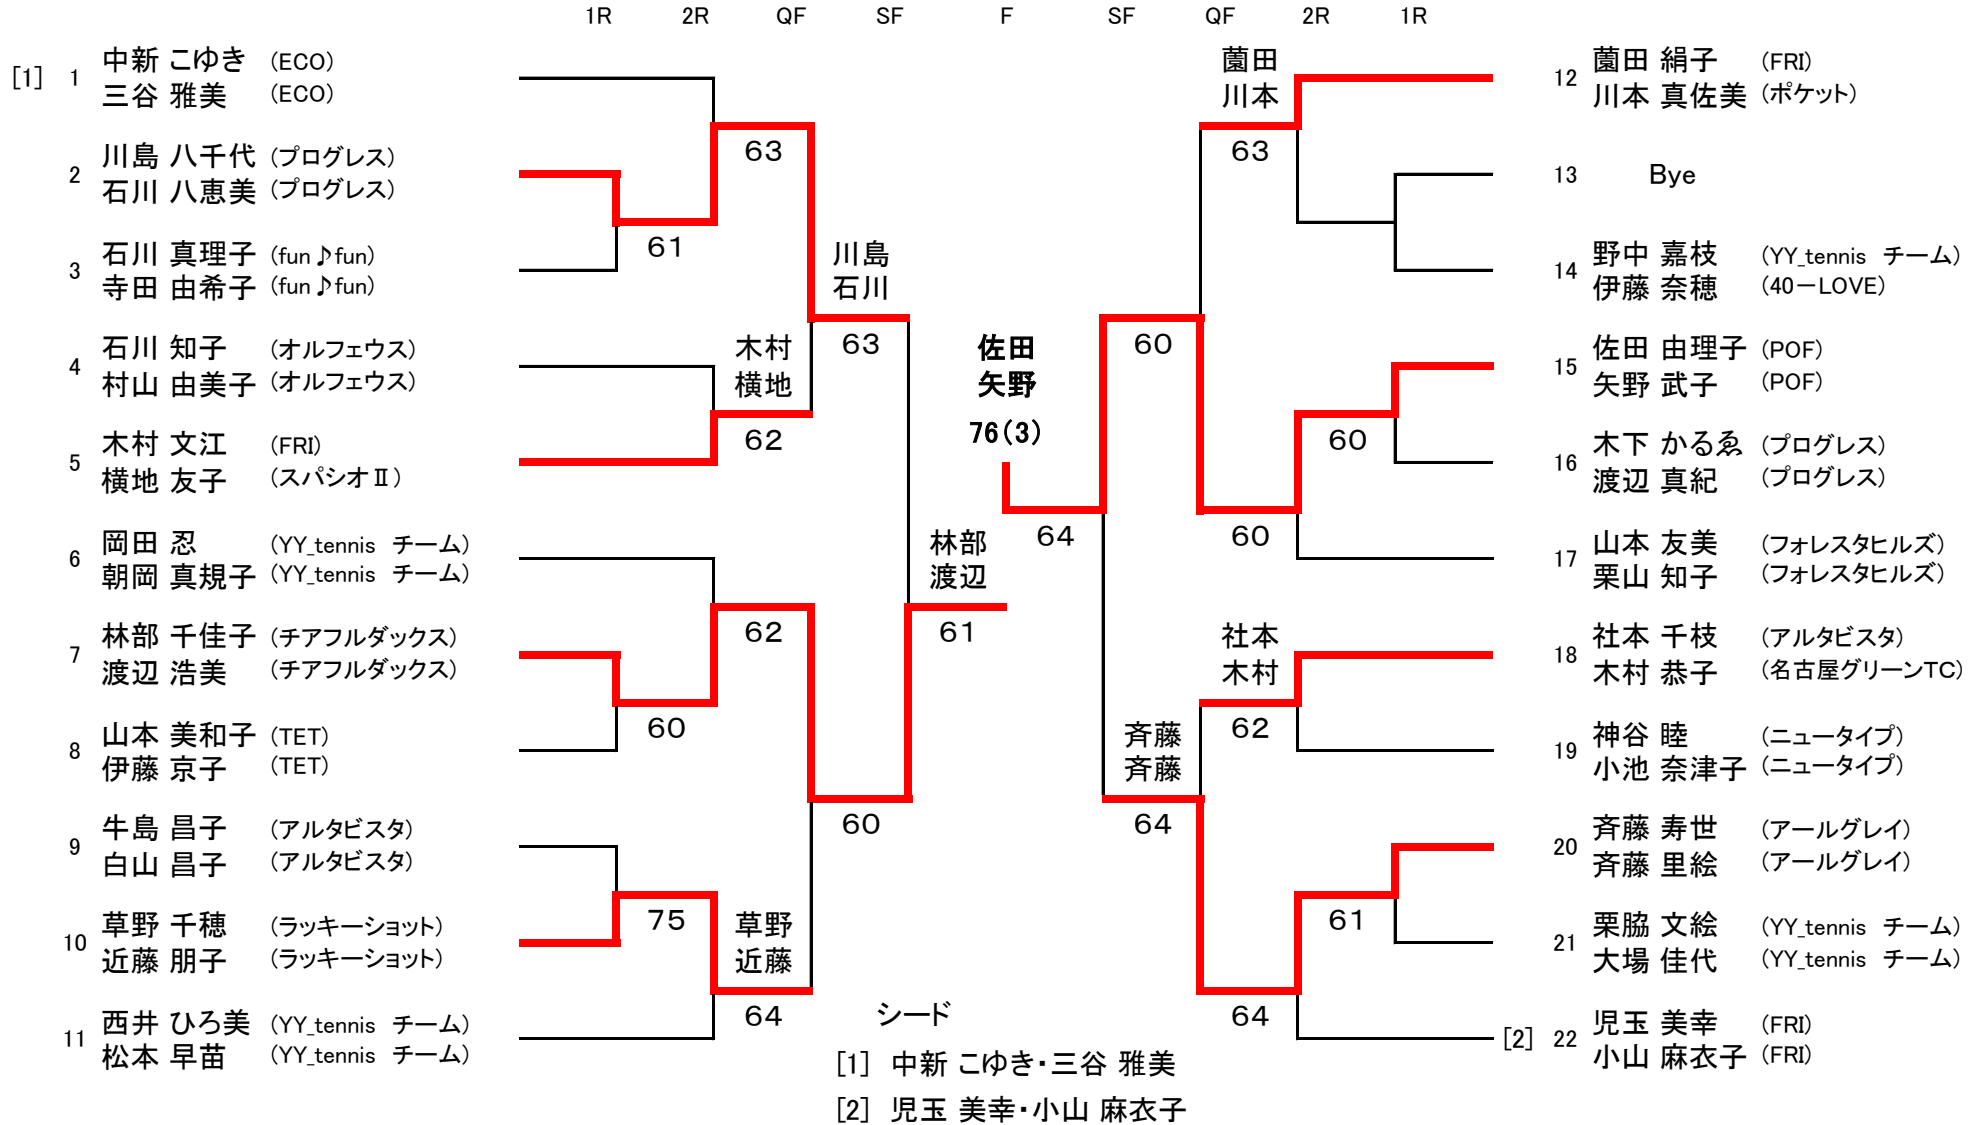

平成26年度 豊田市民総合体育大会 テニス競技 (ダブルス) <女子 B級- 2>

4月6日 加茂川公園

責任者： 安井