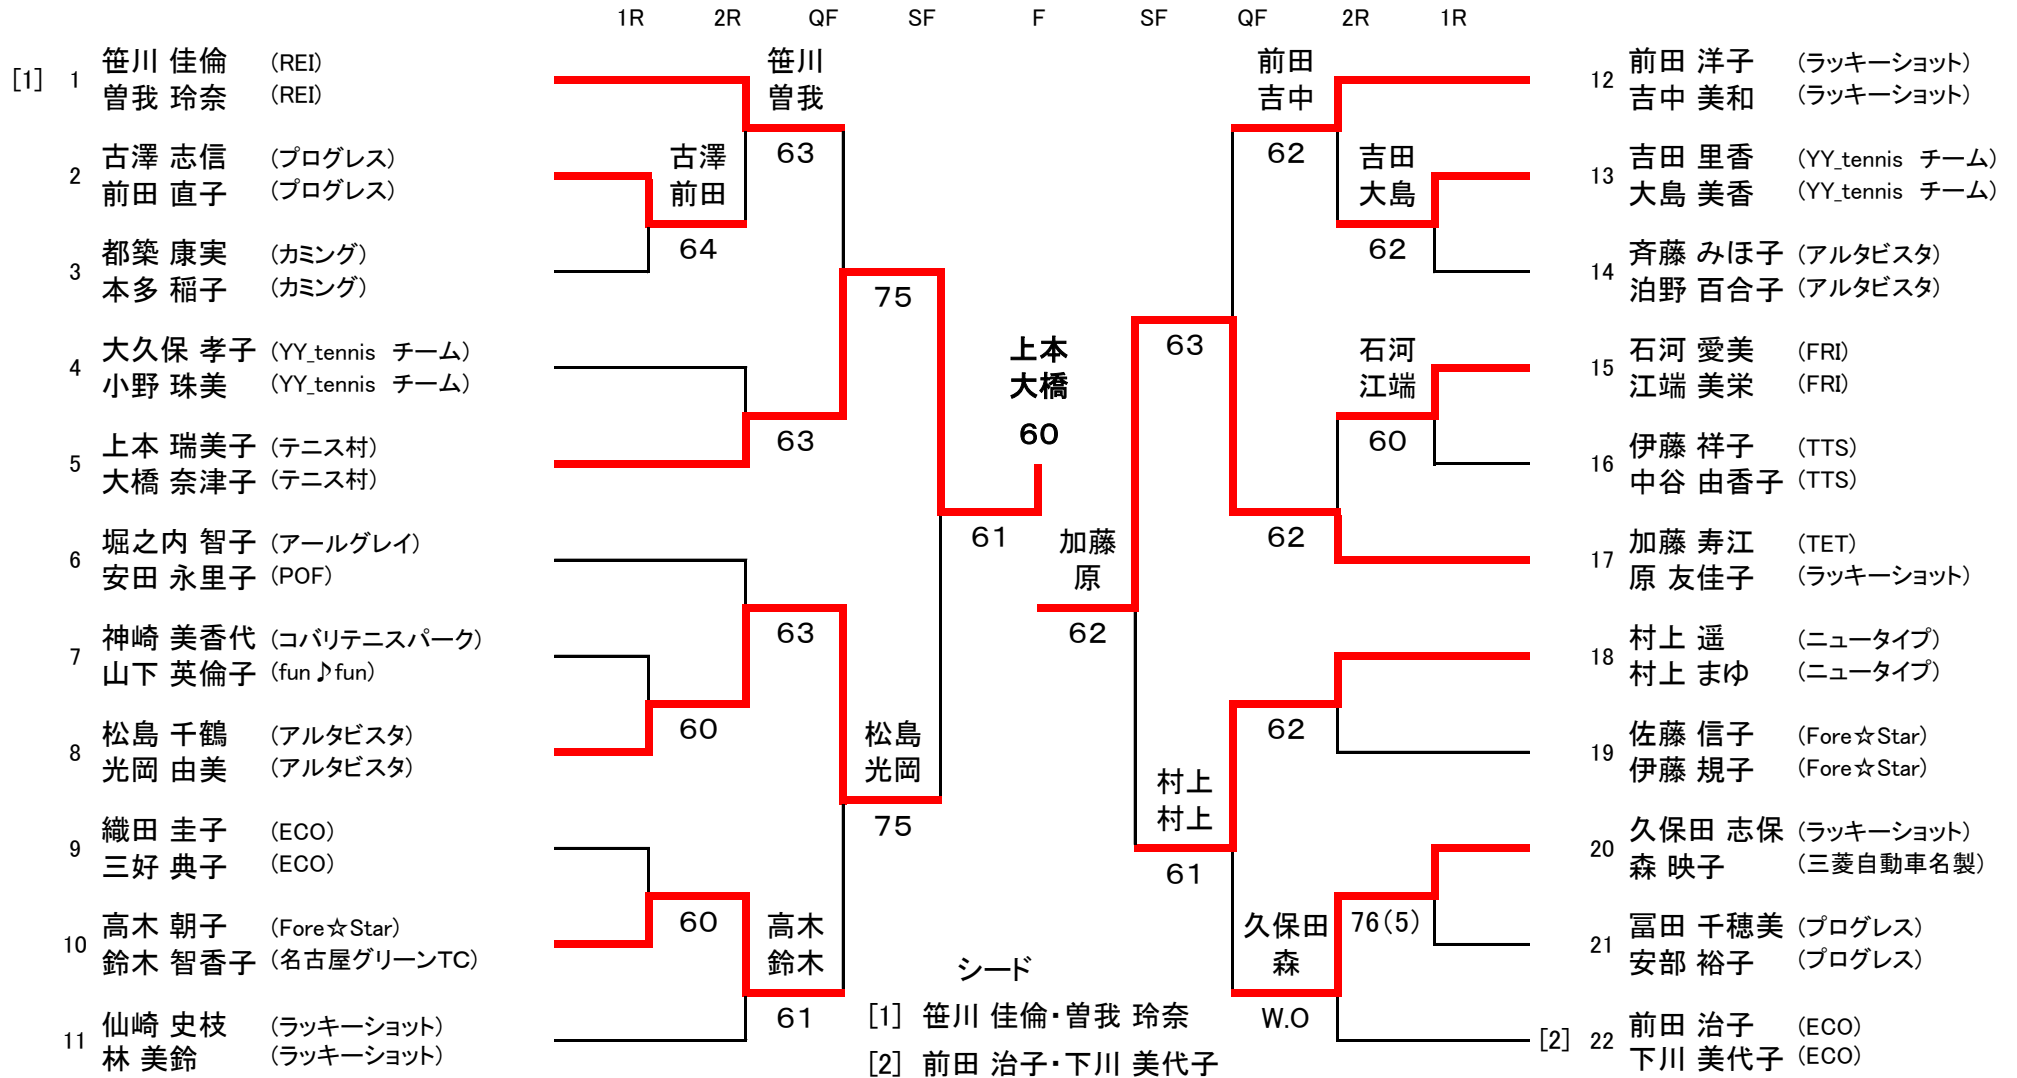

平成26年度 豊田市民総合体育大会 テニス競技 (ダブルス) <女子 A級>

4月13日 高岡公園体育館

責任者： 林

	1R	2R	3R	QF	SF	F	SF	QF	3R	2R	1R	
[1] 1 伊原 祐子 (つくしんぼ)												18 中川 愛子 (プログレス)
竹村 千鶴 (コートジェスターズ)												川満 奈々子 (プログレス)
2 菊岡 朝子 (ラッキーショット)			62						綾部 鍋田	63		19 綾部 美千代 (ファンタジア)
宮崎 智美 (ラッキーショット)									鍋田 直子 (TET)			鍋田 直子 (TET)
3 渡辺 由紀恵 (チアフルダックス)		W.O						76(3)	立花 坂東			20 和田 重子 (コスモ)
川崎 由理 (チアフルダックス)									坂東 62			下田 広美 (コスモ)
4 天野 ゆかり (テニス村)			日比 立野	62								21 立花 布差子 (チアフルダックス)
加茂 冷子 (テニス村)												坂東 恵理 (MITC)
5 日比 恵都子 (リリークイーンズ)			60		伊原 竹村			60	河合 郷			22 村上 遥 (ニュータイプ)
立野 和子 (スパシオⅡ)									郷 75			村上 まゆ (ニュータイプ)
6 前田 直子 (プログレス)					61							23 河合 佳子 (POF)
石川 八恵美 (プログレス)												郷 真由美 (MITC)
7 福富 千鶴子 (ファンタジア)			63	福富 近藤		青山 佐藤		61				24 築山 晶子 (テニス村)
近藤 恵子 (STC)						64						水野 里香 (テニス村)
8 神谷 洋子 (FRI)			田中 荒川	62								25 青山 恵子 (TET)
杉崎 孝子 (FRI)												佐藤 令子 (ハニービーンズ)
9 田中 佳枝 (TET)			62			鷺野 鷺野		60				26 岩田 英子 (名古屋グリーンTC)
荒川 慶 (名古屋グリーンTC)												加賀 美貴子 (名古屋グリーンTC)
10 萬代 由美子 (TET)						61			榎谷 松原	62		27 榎谷 恵理子 (テニス村)
田中 貴美江 (TET)									松原 62			松原 由布子 (テニス村)
11 富田 千穂美 (プログレス)			W.O	社本 木村								28 浅井 洋未 (POF)
安部 裕子 (プログレス)												鈴木 敦子 (TET)
12 社本 千枝 (アルタビスタ)			60						吉見 伊藤	60		29 平瀬 恵 (チアフルダックス)
木村 恭子 (名古屋グリーンTC)												豊田 智美 (チアフルダックス)
13 石川 知子 (オルフェウス)			62									30 杉浦 美由紀 (POF)
村山 由美子 (オルフェウス)												関 智恵美 (POF)
14 筒井 尚子 (コバリテニスパーク)			青井 三好	62								31 松島 千鶴 (アルタビスタ)
渡辺 周子 (FRI)												泊野 百合子 (アルタビスタ)
15 青井 恭子 (チーム・スブラッシュ)			64									32 小寺 朋子 (アールグレイ)
三好 彩加 (YY_tennis チーム)												石垣 多佳予 (リリークイーンズ)
16 林部 千佳子 (チアフルダックス)			64									33 鷺見 麗子 (MITC)
渡辺 浩美 (チアフルダックス)						シード						山口 寿美 (POF)
17 鷺野 綾香 (TET)			62									[2] 34 吉見 由佳 (チアフルダックス)
鷺野 加奈 (TET)												伊藤 里恵 (コートジェスターズ)

平成26年度 豊田市民総合体育大会 テニス競技 (ダブルス) <女子 A級>

【 コンソレーション 】

平成26年度 豊田市民総合体育大会 テニス競技 (ダブルス) <女子 B級-1>

4月6日 井上公園

責任者： 岩本

平成26年度 豊田市民総合体育大会 テニス競技（ダブルス）〈女子 B級-1〉

【 コンソレーション 】

平成26年度 豊田市民総合体育大会 テニス競技 (ダブルス) <女子 B級- 2>