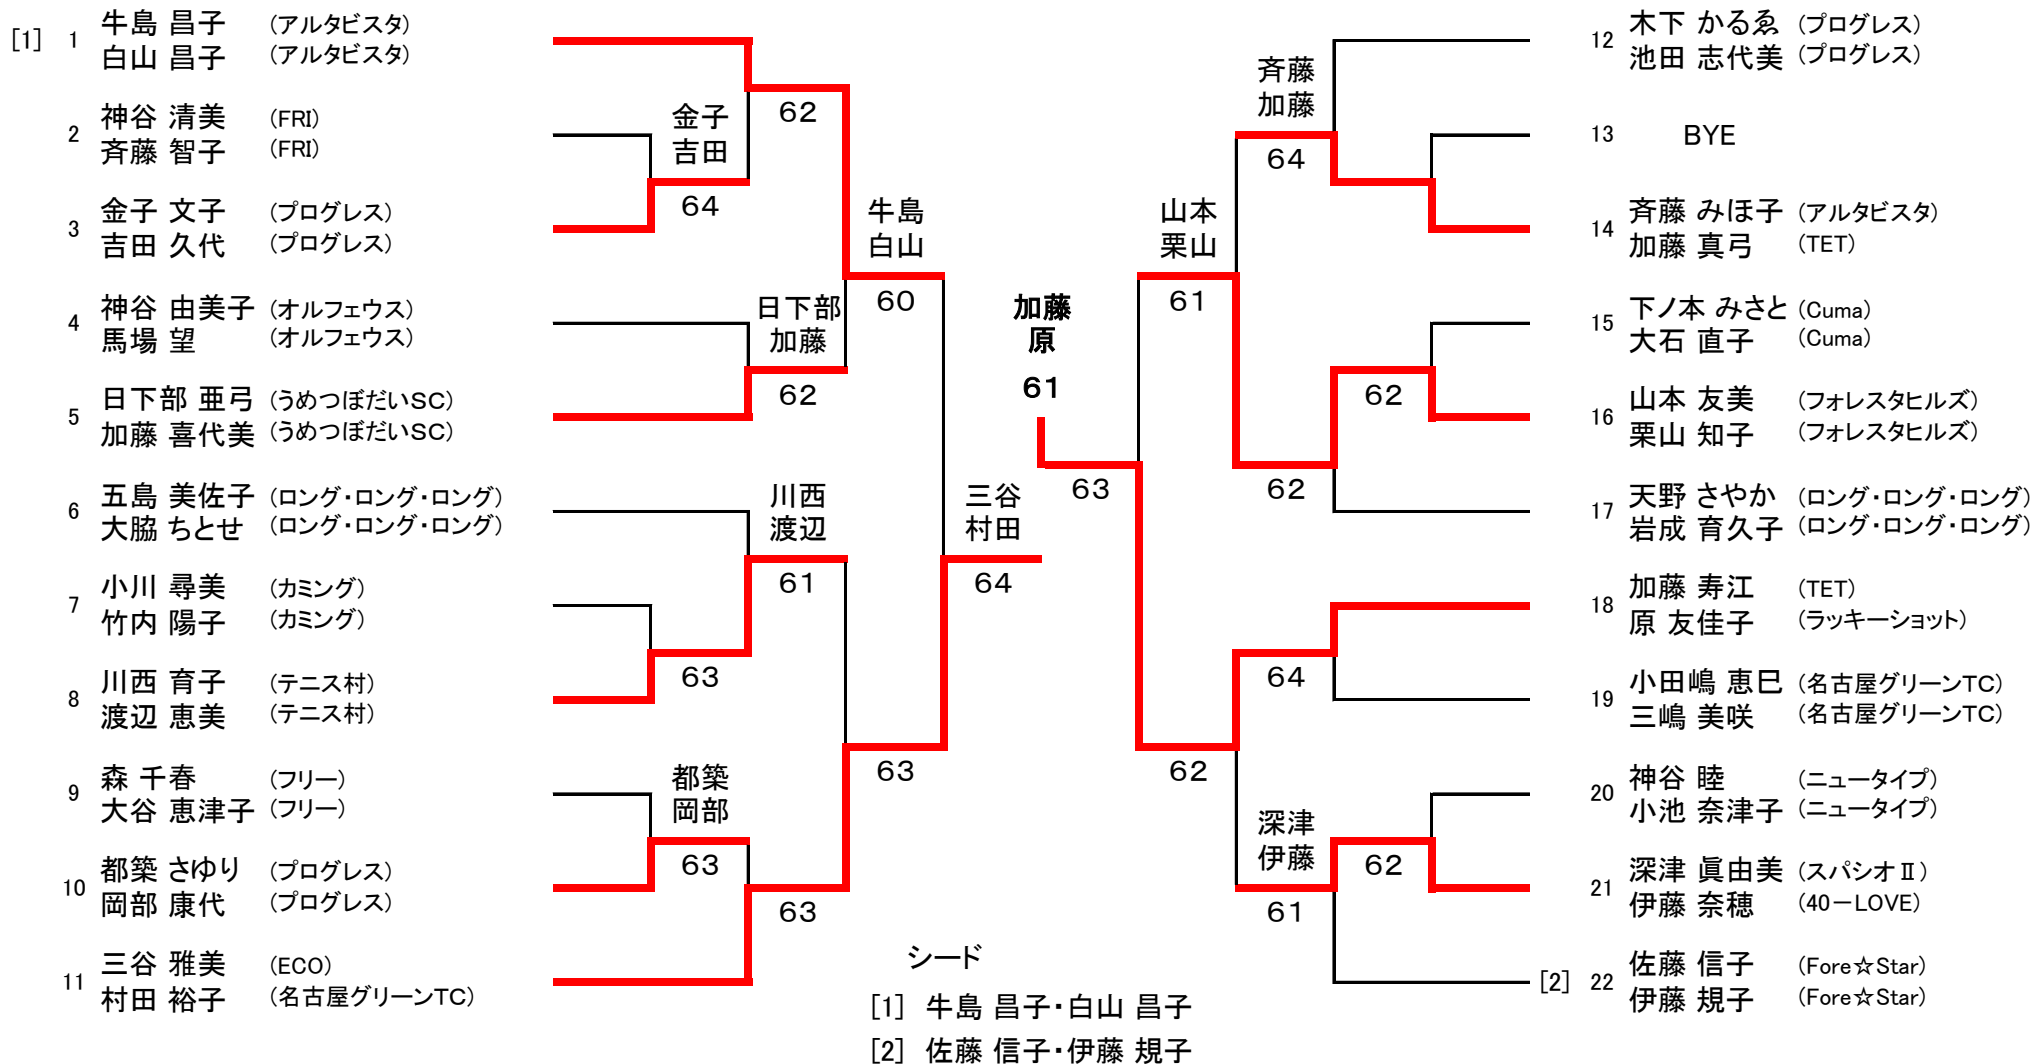

平成26年度 豊田市民総合体育大会 テニス競技 (ダブルス) <女子 C級-1>

4月13日 井上公園

責任者： 岩本

1R 2R QF SF F SF QF 2R 1R