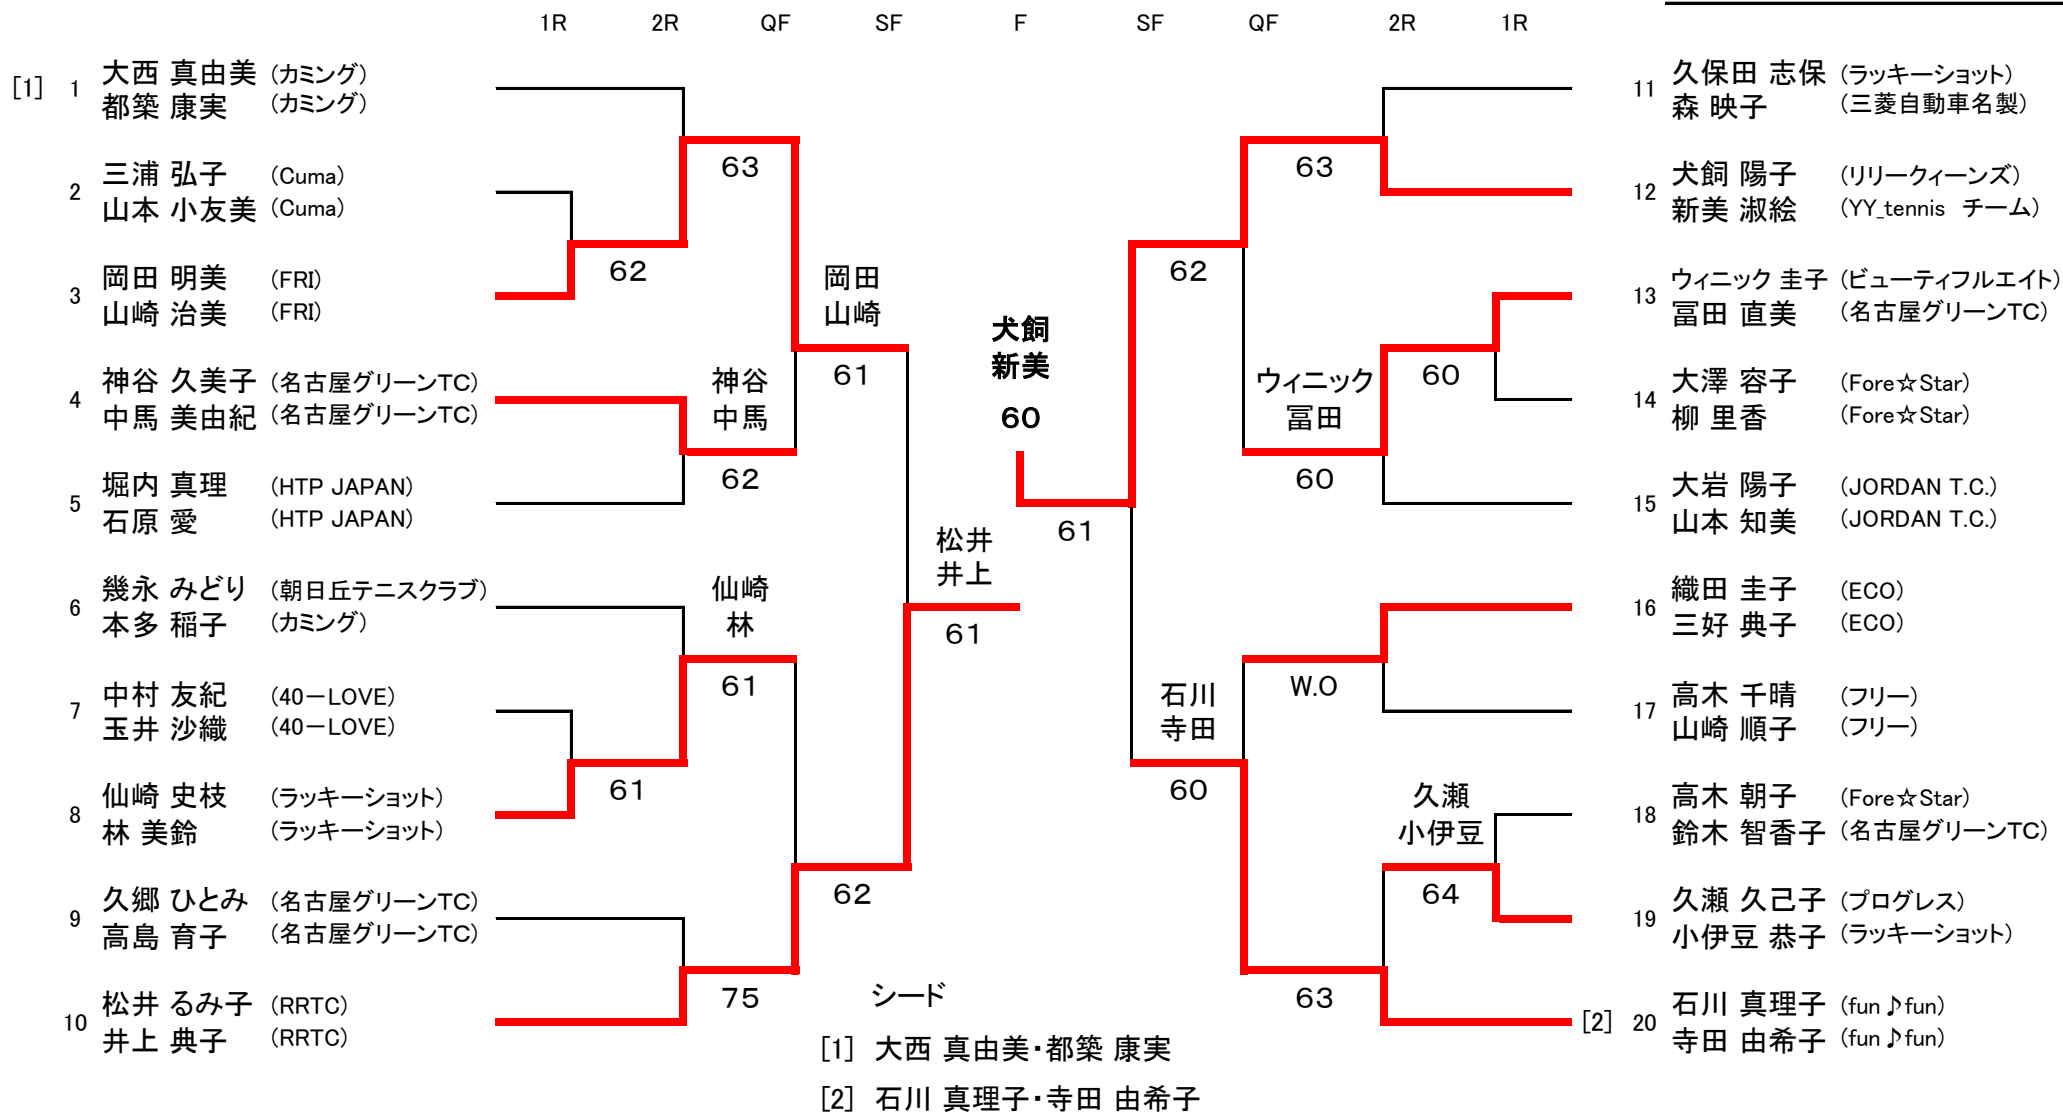

平成26年度 豊田市民総合体育大会 テニス競技 (ダブルス) <女子 A級>

4月13日 高岡公園体育館

責任者： 林

	1R	2R	3R	QF	SF	F	SF	QF	3R	2R	1R	
[1] 1 伊原 祐子 (つくしんぼ)												18 中川 愛子 (プログレス)
竹村 千鶴 (コートジェスターズ)												川満 奈々子 (プログレス)
2 菊岡 朝子 (ラッキーショット)			62						綾部 鍋田	63		19 綾部 美千代 (ファンタジア)
宮崎 智美 (ラッキーショット)									鍋田 直子 (TET)			鍋田 直子 (TET)
3 渡辺 由紀恵 (チアフルダックス)		W.O						76(3)	立花 坂東			20 和田 重子 (コスモ)
川崎 由理 (チアフルダックス)									坂東 62			下田 広美 (コスモ)
4 天野 ゆかり (テニス村)			日比 立野	62								21 立花 布差子 (チアフルダックス)
加茂 冷子 (テニス村)												坂東 恵理 (MITC)
5 日比 恵都子 (リリークイーンズ)			60		伊原 竹村			60	河合 郷			22 村上 遥 (ニュータイプ)
立野 和子 (スパシオⅡ)									郷 75			村上 まゆ (ニュータイプ)
6 前田 直子 (プログレス)					61							23 河合 佳子 (POF)
石川 八恵美 (プログレス)												郷 真由美 (MITC)
7 福富 千鶴子 (ファンタジア)			63	福富 近藤		青山 佐藤		61				24 築山 晶子 (テニス村)
近藤 恵子 (STC)						64						水野 里香 (テニス村)
8 神谷 洋子 (FRI)			田中 荒川	62								25 青山 恵子 (TET)
杉崎 孝子 (FRI)												佐藤 令子 (ハニービーンズ)
9 田中 佳枝 (TET)			62			鷺野 鷺野		60				26 岩田 英子 (名古屋グリーンTC)
荒川 慶 (名古屋グリーンTC)												加賀 美貴子 (名古屋グリーンTC)
10 萬代 由美子 (TET)						61			榎谷 松原	62		27 榎谷 恵理子 (テニス村)
田中 貴美江 (TET)									松原 62			松原 由布子 (テニス村)
11 富田 千穂美 (プログレス)			W.O	社本 木村								28 浅井 洋未 (POF)
安部 裕子 (プログレス)												鈴木 敦子 (TET)
12 社本 千枝 (アルタビスタ)			60						吉見 伊藤	60		29 平瀬 恵 (チアフルダックス)
木村 恭子 (名古屋グリーンTC)												豊田 智美 (チアフルダックス)
13 石川 知子 (オルフェウス)			62									30 杉浦 美由紀 (POF)
村山 由美子 (オルフェウス)												関 智恵美 (POF)
14 筒井 尚子 (コバリテニスパーク)			青井 三好	62								31 松島 千鶴 (アルタビスタ)
渡辺 周子 (FRI)												泊野 百合子 (アルタビスタ)
15 青井 恭子 (チーム・スブラッシュ)			64									32 小寺 朋子 (アールグレイ)
三好 彩加 (YY_tennis チーム)												石垣 多佳予 (リリークイーンズ)
16 林部 千佳子 (チアフルダックス)			64									33 鷺見 麗子 (MITC)
渡辺 浩美 (チアフルダックス)						シード						山口 寿美 (POF)
17 鷺野 綾香 (TET)			62									[2] 34 吉見 由佳 (チアフルダックス)
鷺野 加奈 (TET)												伊藤 里恵 (コートジェスターズ)

平成26年度 豊田市民総合体育大会 テニス競技 (ダブルス) <女子 C級-1>

【 コンソレーション 】

平成26年度 豊田市民総合体育大会 テニス競技 (ダブルス) <女子 C級-2>

4月13日 加茂川公園

責任者： 横地

平成26年度 豊田市民総合体育大会 テニス競技（ダブルス）〈女子 C級-2〉

【 コンソレーション 】

平成26年度 豊田市民総合体育大会 テニス競技 (ダブルス) <女子 D級>