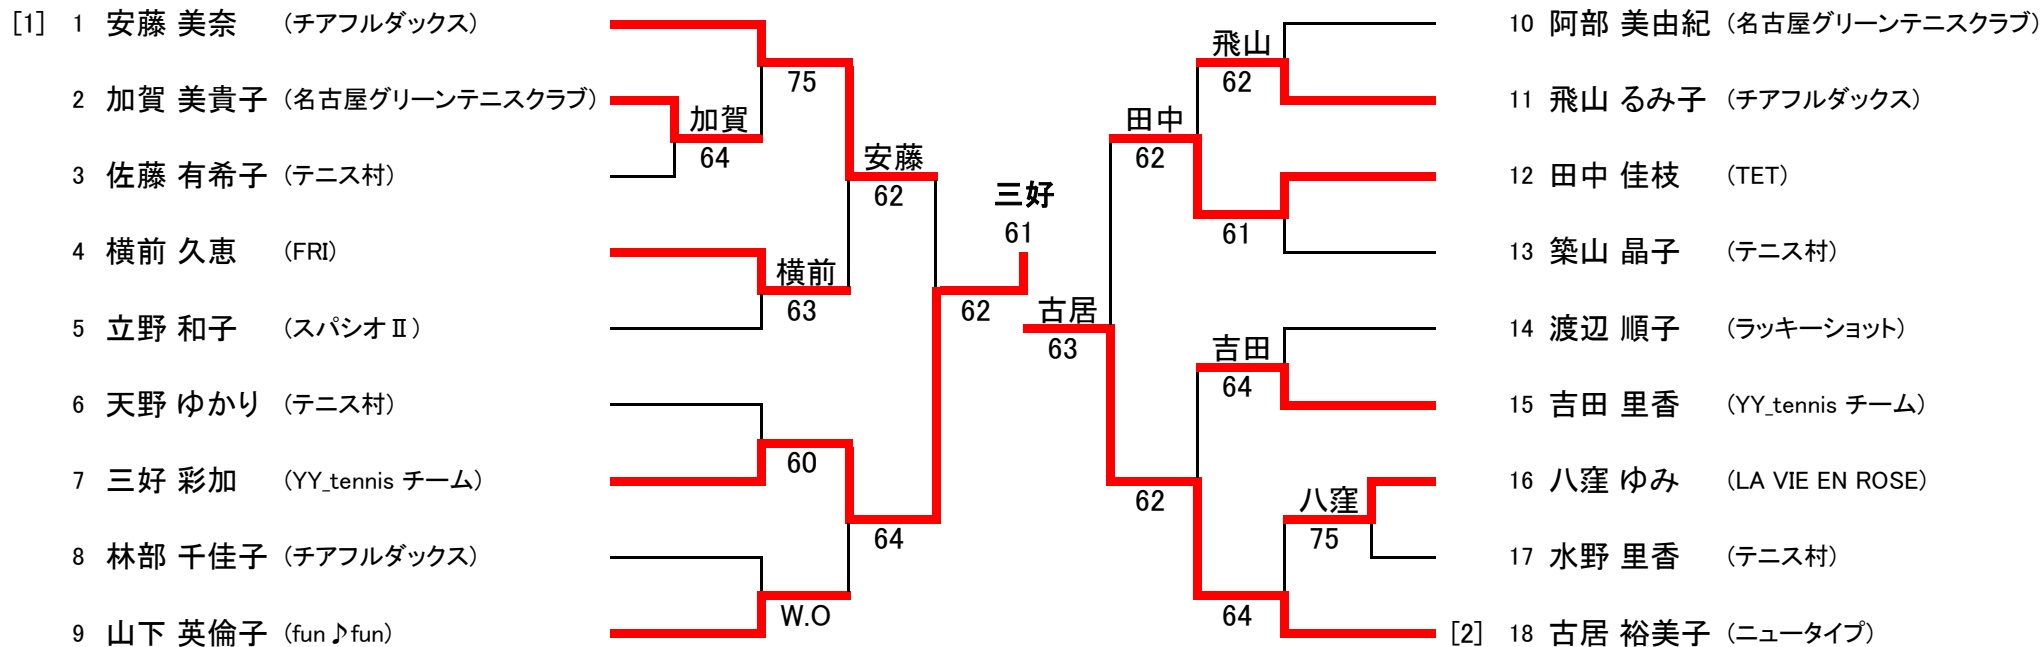

平成26年度 豊田市民総合体育大会 テニス競技 (シングルス)

会場 : 5/25 柳川瀬公園

会場責任者 : 林

女子 A級

1R 2R QF SF F SF QF 2R 1R

シード
[1] 安藤 美奈
[2] 古居 裕美子

平成26年度 豊田市民総合体育大会 テニス競技 (シングルス)

会場 : 5/25 柳川瀬公園

会場責任者 : 林

女子A級 コンソレ

平成26年度 豊田市民総合体育大会 テニス競技 (シングルス)

会場 : 6/1 高岡公園体育館

会場責任者 : 林

女子 B級

シード

[1] 豊田 智美