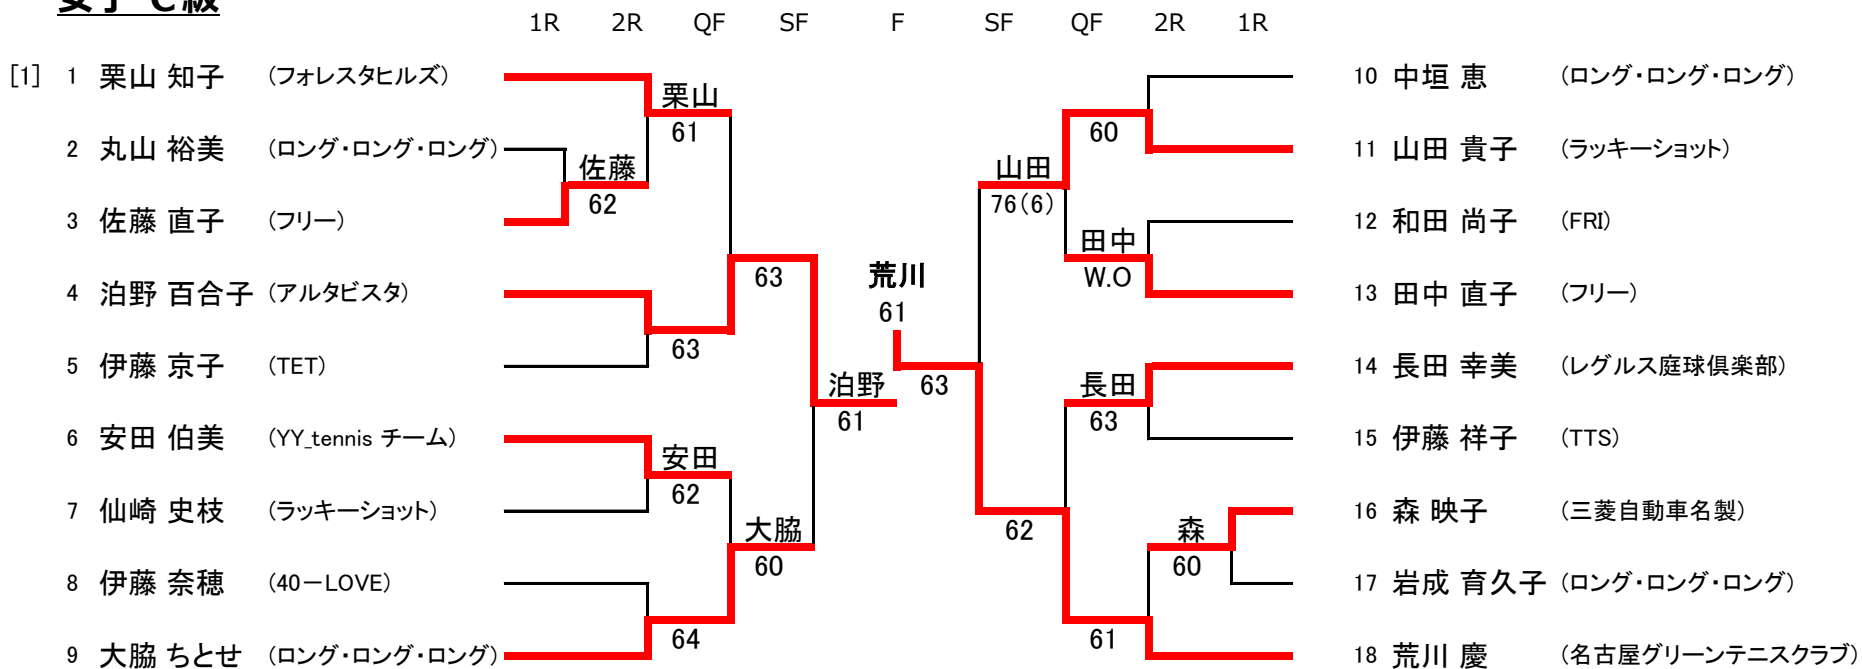

平成26年度 豊田市民総合体育大会 テニス競技 (シングルス)

会場 : 6/1 高岡公園体育館

会場責任者 : 林

女子B級 コンソレ

平成26年度 豊田市民総合体育大会 テニス競技 (シングルス)

会場 : 6/1 高岡公園体育館

会場責任者 : 林

女子 C級

シード

[1] 栗山 知子

平成26年度 豊田市民総合体育大会 テニス競技 (シングルス)

会場 : 6/1 高岡公園体

会場責任者 : 林

女子C級 コンソレ

平成26年度 豊田市民総合体育大会 テニス競技 (シングルス)

会場 : 5/25 柳川瀬公園