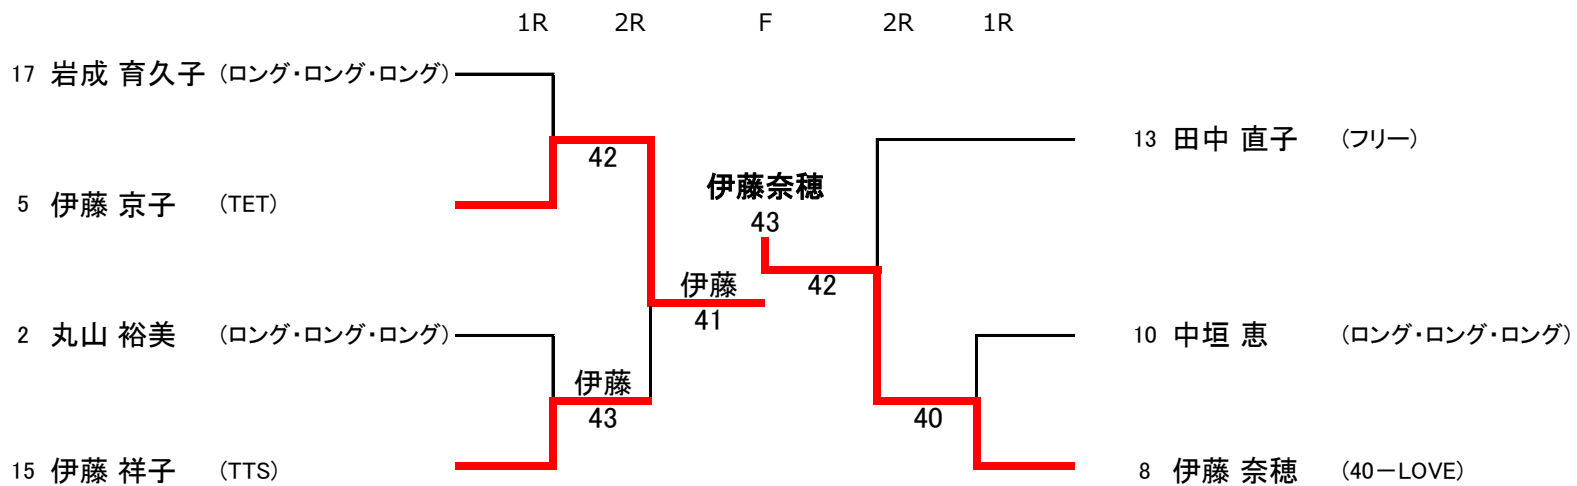

シード

[1] 栗山 知子

平成26年度 豊田市民総合体育大会 テニス競技 (シングルス)

会場 : 6/1 高岡公園体

会場責任者 : 林

女子C級 コンソレ

平成26年度 豊田市民総合体育大会 テニス競技 (シングルス)

会場 : 5/25 柳川瀬公園

会場責任者 : 林

女子 D級

シード
 [1] 菊岡 朝子
 [2] 寺田 安子

平成26年度 豊田市民総合体育大会 テニス競技 (シングルス)

会場 : 5/25 柳川瀬公園

会場責任者 : 林

女子D級 コンソレ