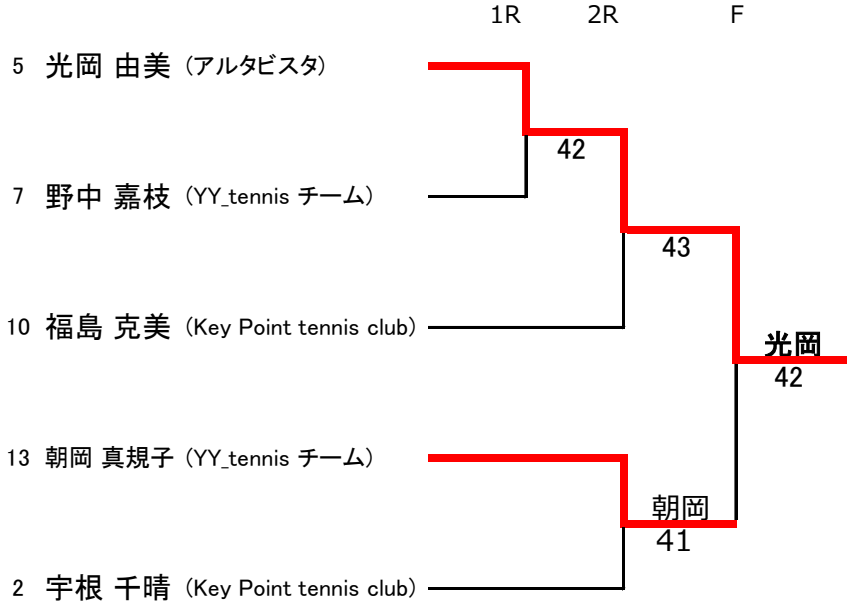

平成26年度 豊田市民総合体育大会 テニス競技 (シングルス)

会場 : 6/1 高岡公園体育館

会場責任者 : 林

女子B級 コンソレ