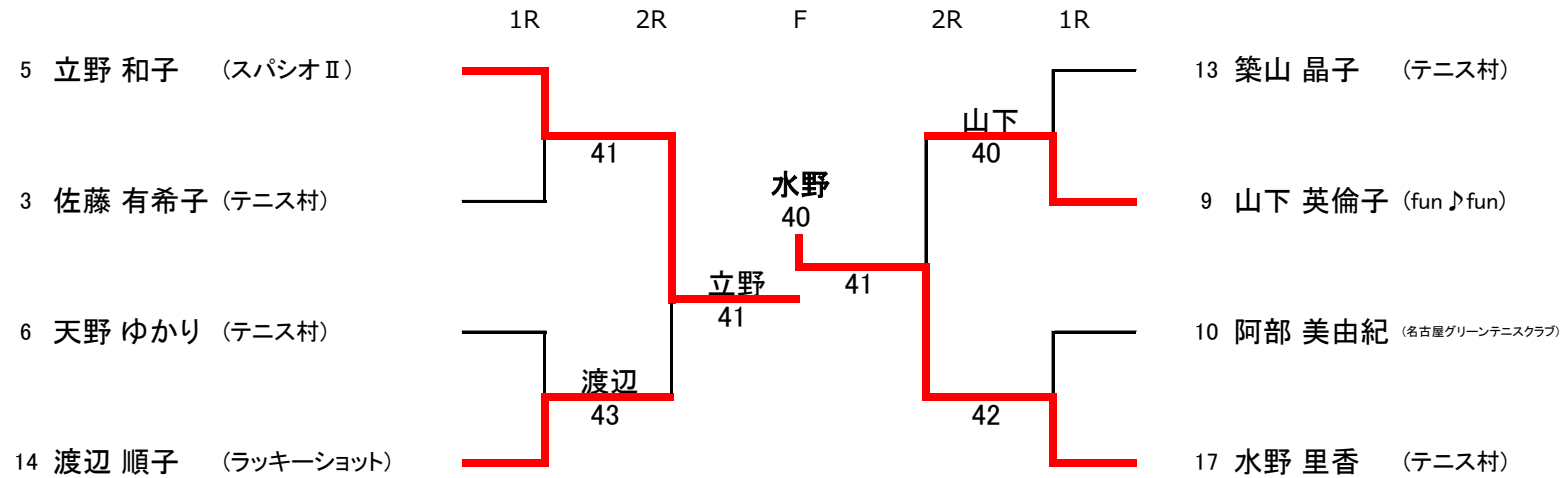

平成26年度 豊田市民総合体育大会 テニス競技 (シングルス)

会場 : 5/25 柳川瀬公園

会場責任者 : 林

女子 A級

1R 2R QF SF F SF QF 2R 1R

シード
[1] 安藤 美奈
[2] 古居 裕美子

平成26年度 豊田市民総合体育大会 テニス競技 (シングルス)

会場 : 5/25 柳川瀬公園

会場責任者 : 林

女子A級 コンソレ

平成26年度 豊田市民総合体育大会 テニス競技 (シングルス)

会場 : 6/1 高岡公園体育館

会場責任者 : 林

女子 B級

シード

[1] 豊田 智美