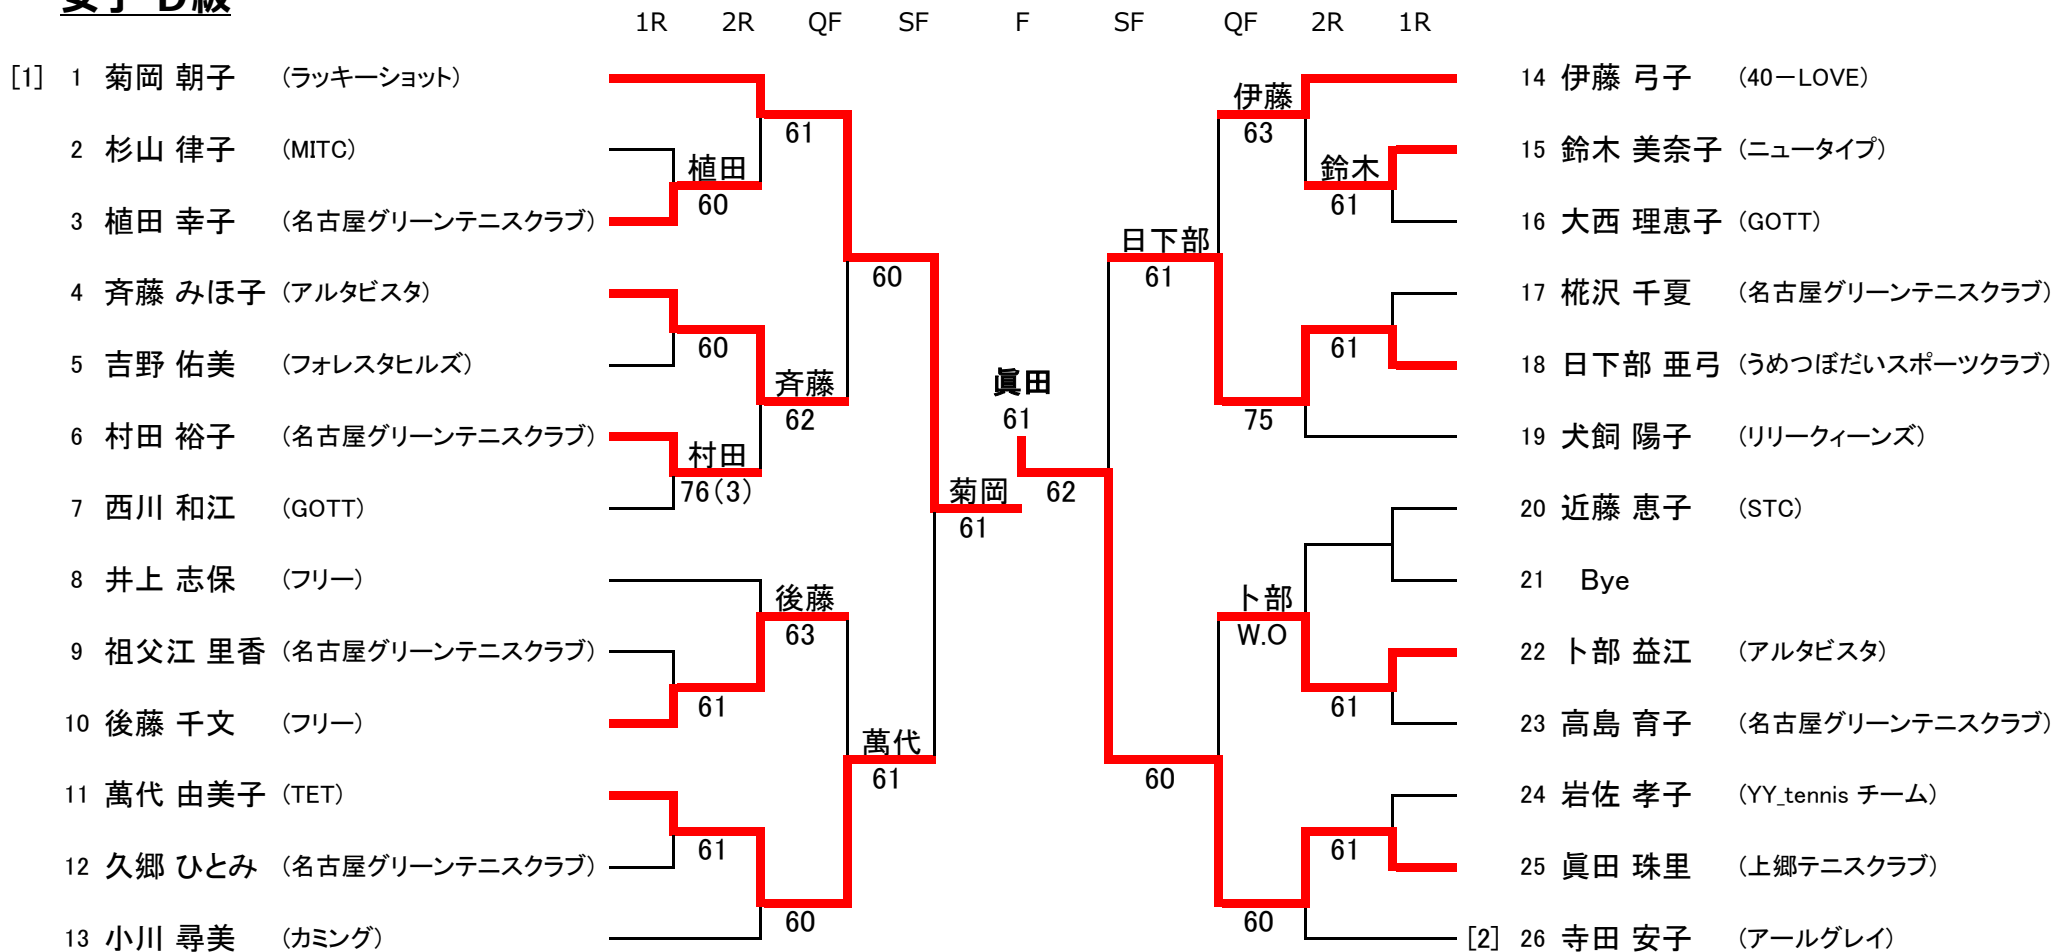

平成26年度 豊田市民総合体育大会 テニス競技 (シングルス)

会場 : 5/25 柳川瀬公園

会場責任者 : 林

女子 D級

シード
[1] 菊岡 朝子
[2] 寺田 安子