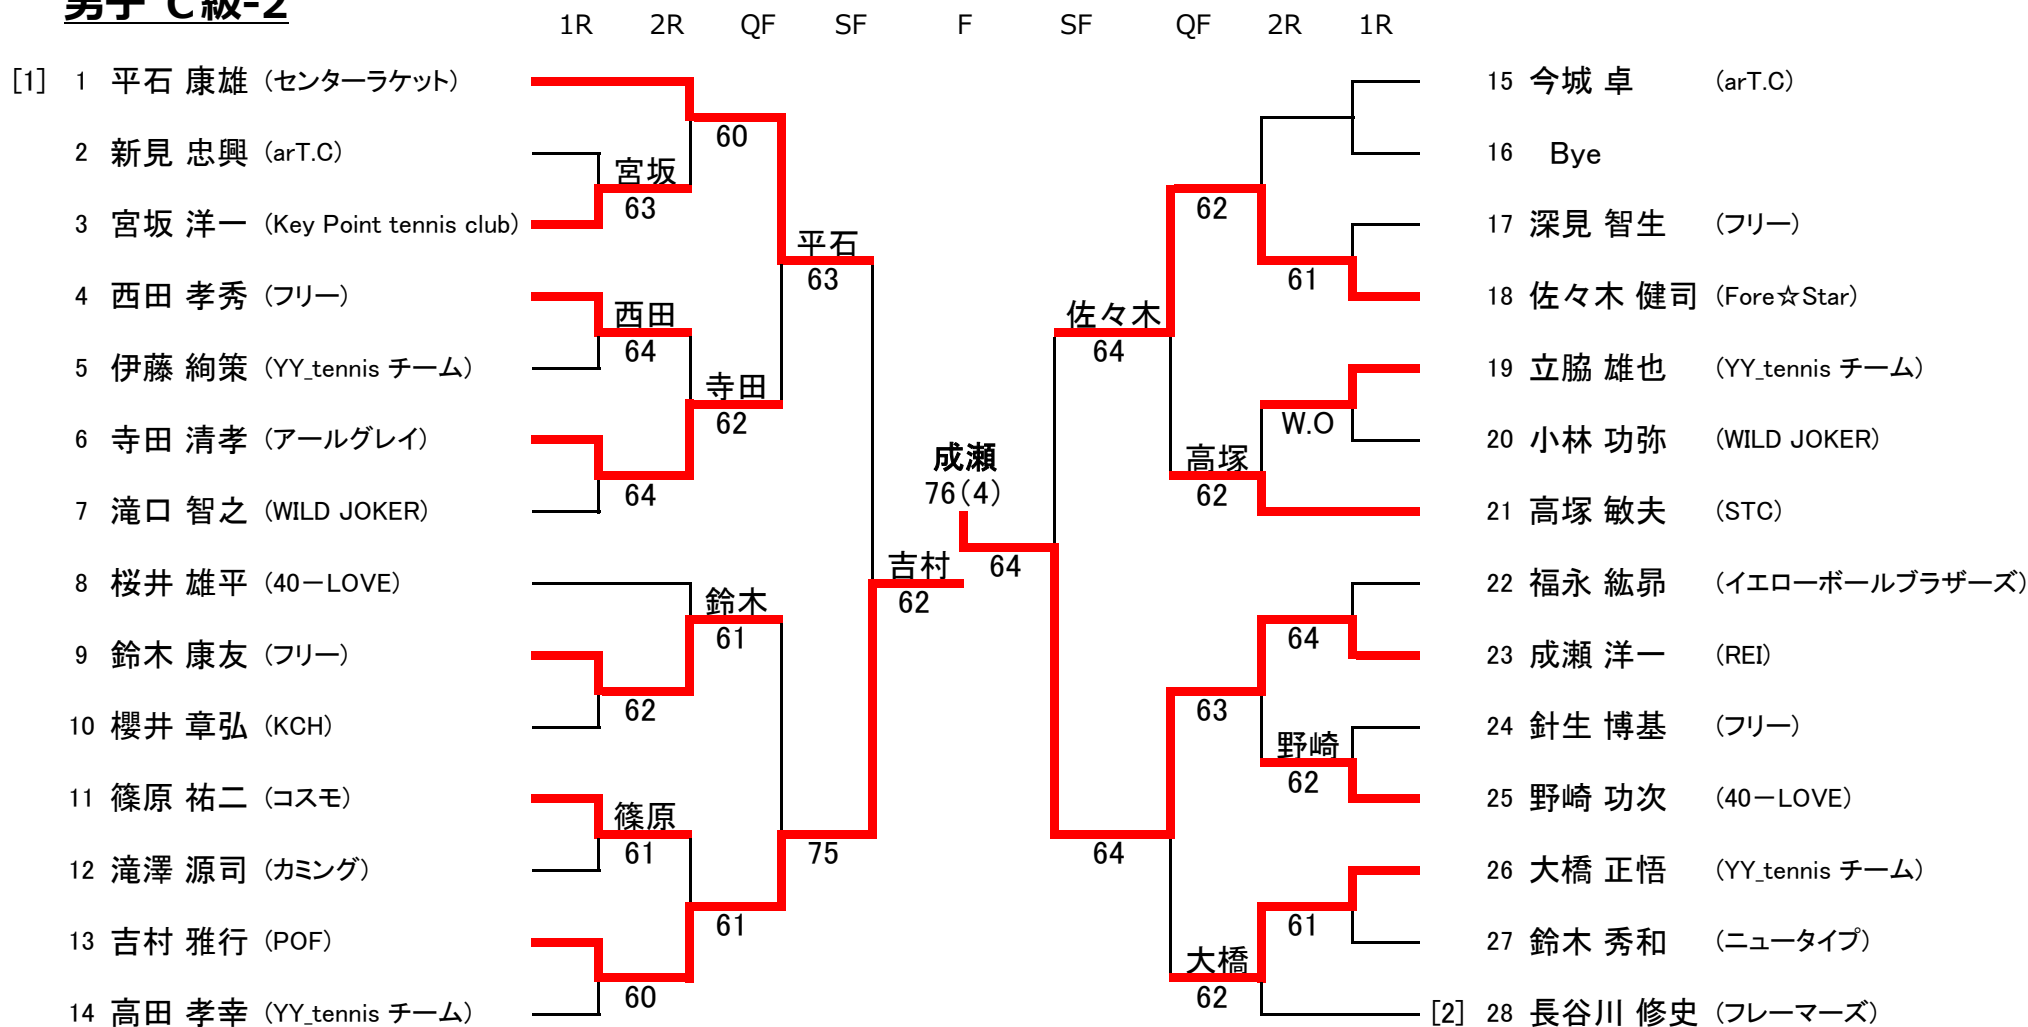

平成26年度 豊田市民総合体育大会 テニス競技 (シングルス)

会場 : 5/25 平戸橋いこいの広場

会場責任者 : 岩本

男子 C級-2

シード
[1] 平石 康雄
[2] 長谷川 修史