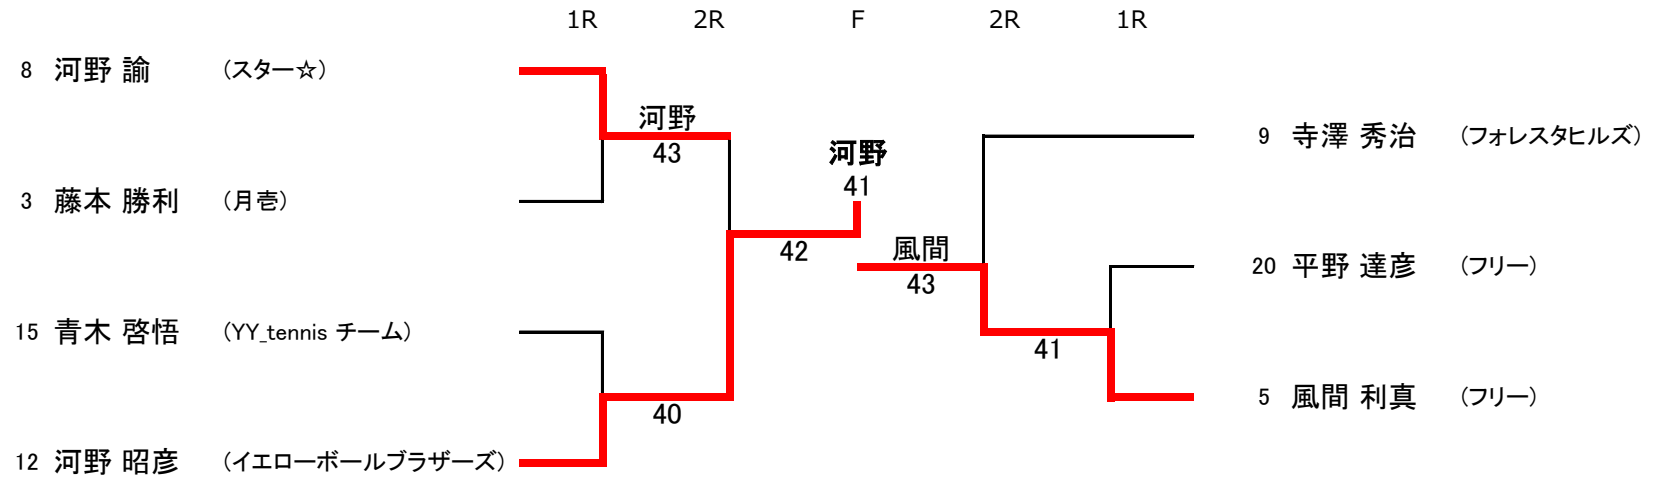

平成26年度 豊田市民総合体育大会 テニス競技 (シングルス)

会場 : 5/25 井上公園

会場責任者 : 小倉

男子 B級-1

シード

[1] 岡戸 成吾

[2] 浜谷 隆文

平成26年度 豊田市民総合体育大会 テニス競技 (シングルス)

会場 : 5/25 井上公園

会場責任者 : 小倉

男子 B級-1 コンソレ

平成26年度 豊田市民総合体育大会 テニス競技 (シングルス)

会場 : 5/25 加茂川公園

会場責任者 横地

男子 B級-2

シード

[1] 高木 健二

[2] 富田 洋平

平成26年度 豊田市民総合体育大会 テニス競技 (シングルス)

会場 : 5/25 加茂川公園 会場責任者 : 横地

男子 B級-2 コンソレ

平成26年度 豊田市民総合体育大会 テニス競技 (シングルス)

会場 : 5/25 地域文化広場

会場責任者 : 榎屋