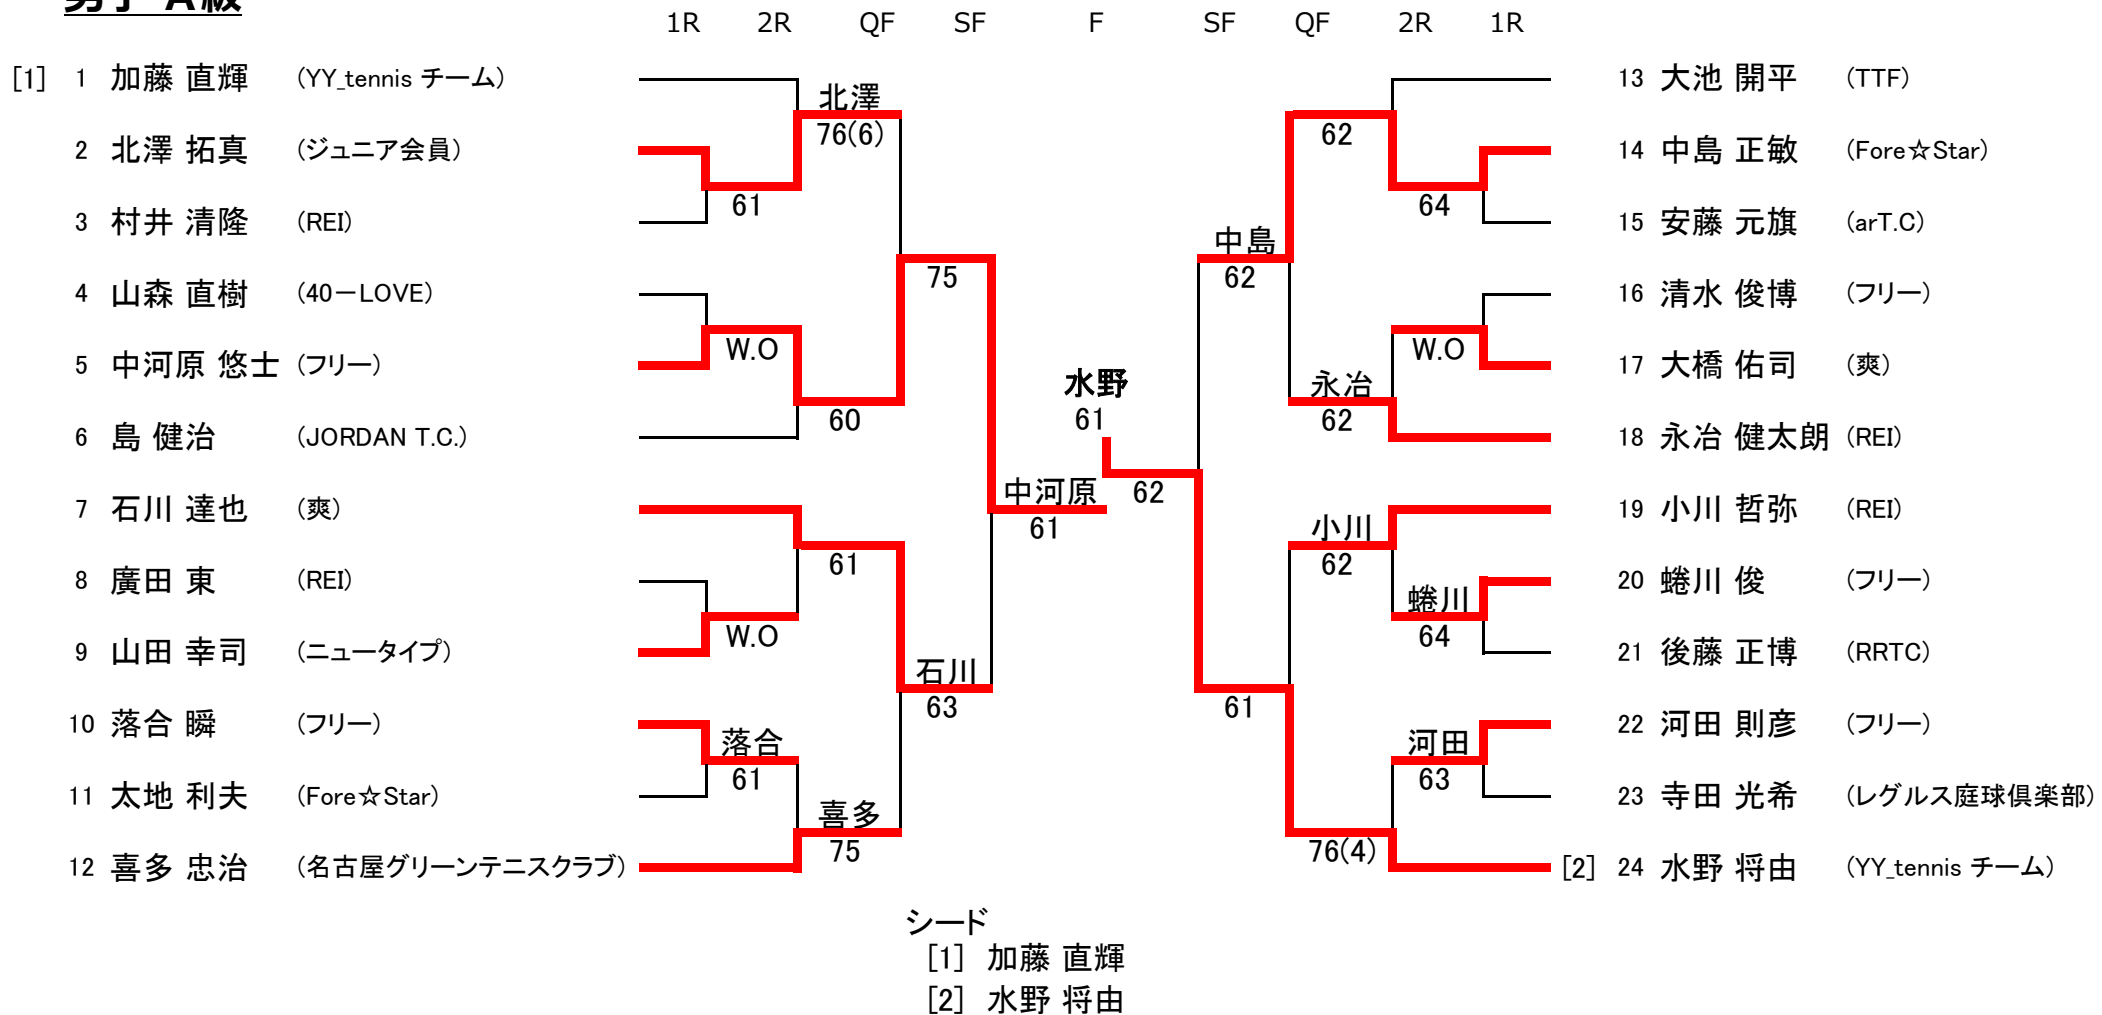

平成26年度 豊田市民総合体育大会 テニス競技 (シングルス)

会場 : 6/1 柳川瀬公園

会場責任者 : 佐々木

男子 A級

平成26年度 豊田市民総合体育大会 テニス競技 (シングルス)

会場 : 6/1 柳川瀬公園

会場責任者 : 佐々木

男子 A級 コンソレ

平成26年度 豊田市民総合体育大会 テニス競技 (シングルス)

会場 : 5/25 井上公園

会場責任者 : 小倉

男子 B級-1

シード

[1] 岡戸 成吾

[2] 浜谷 隆文

平成26年度 豊田市民総合体育大会 テニス競技 (シングルス)