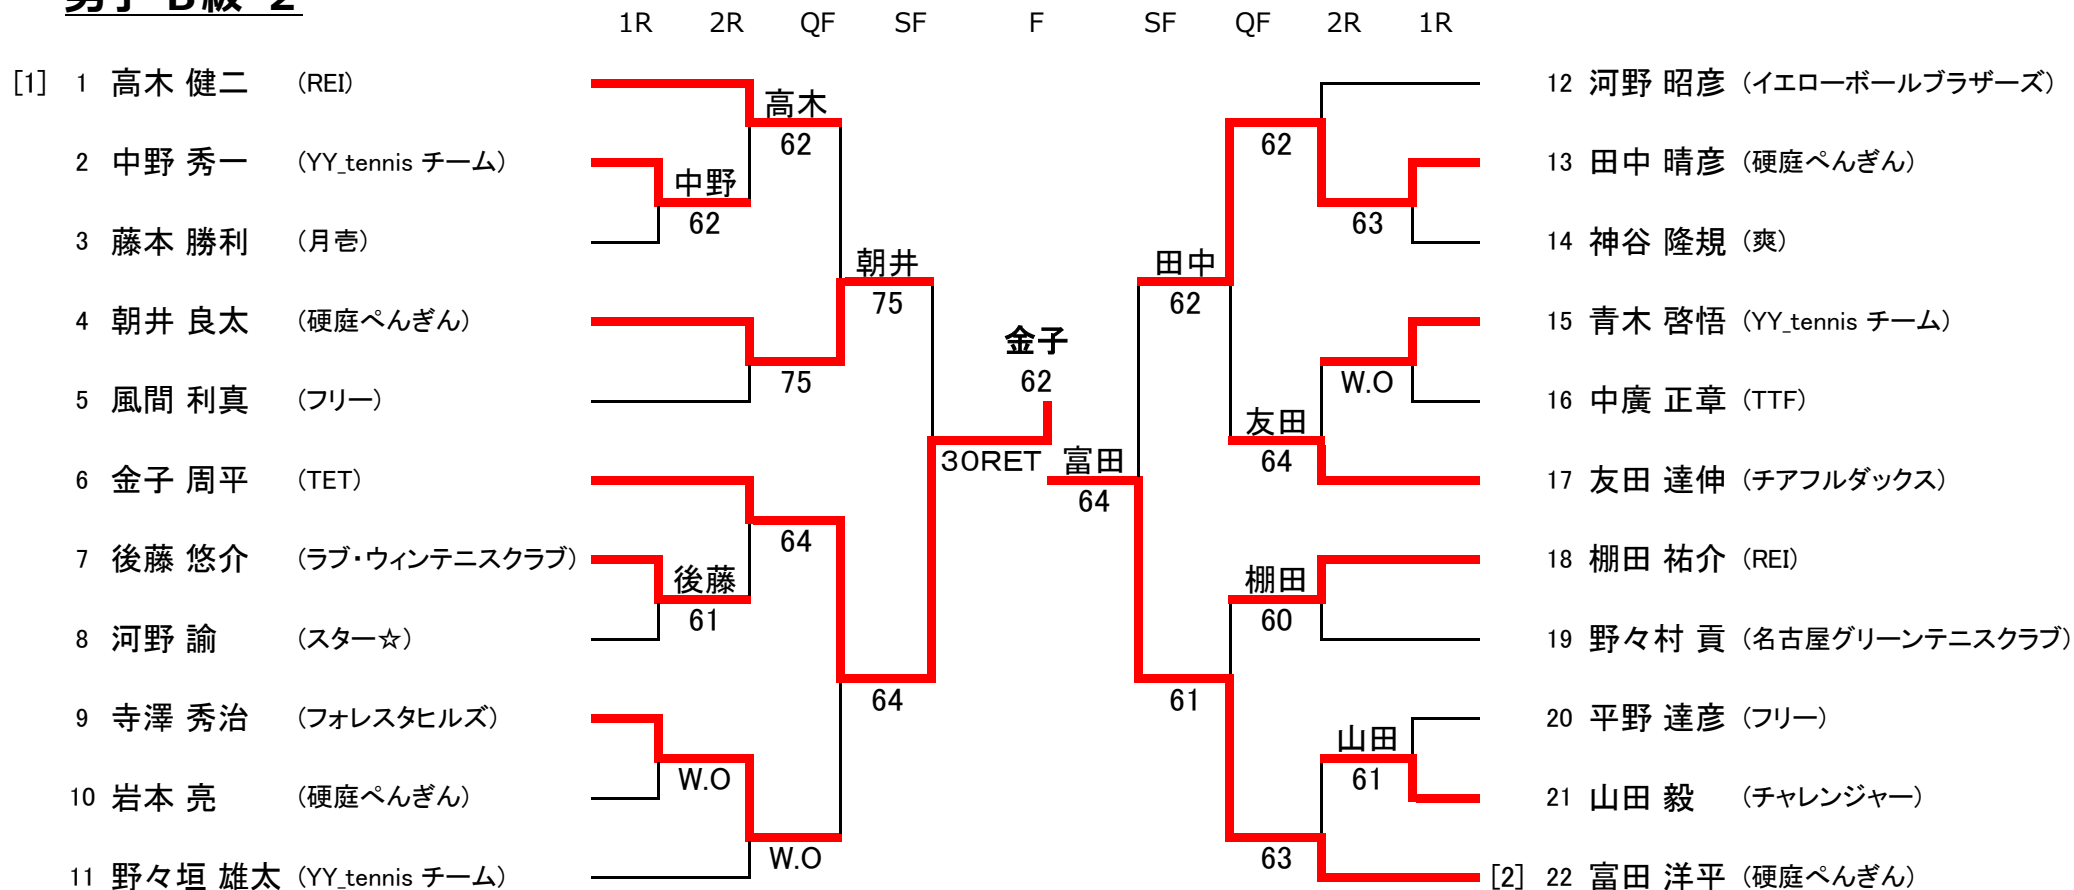

会場 : 5/25 井上公園

会場責任者 : 小倉

男子 B級-1 コンソレ

平成26年度 豊田市民総合体育大会 テニス競技 (シングルス)

会場 : 5/25 加茂川公園

会場責任者 横地

男子 B級-2

シード