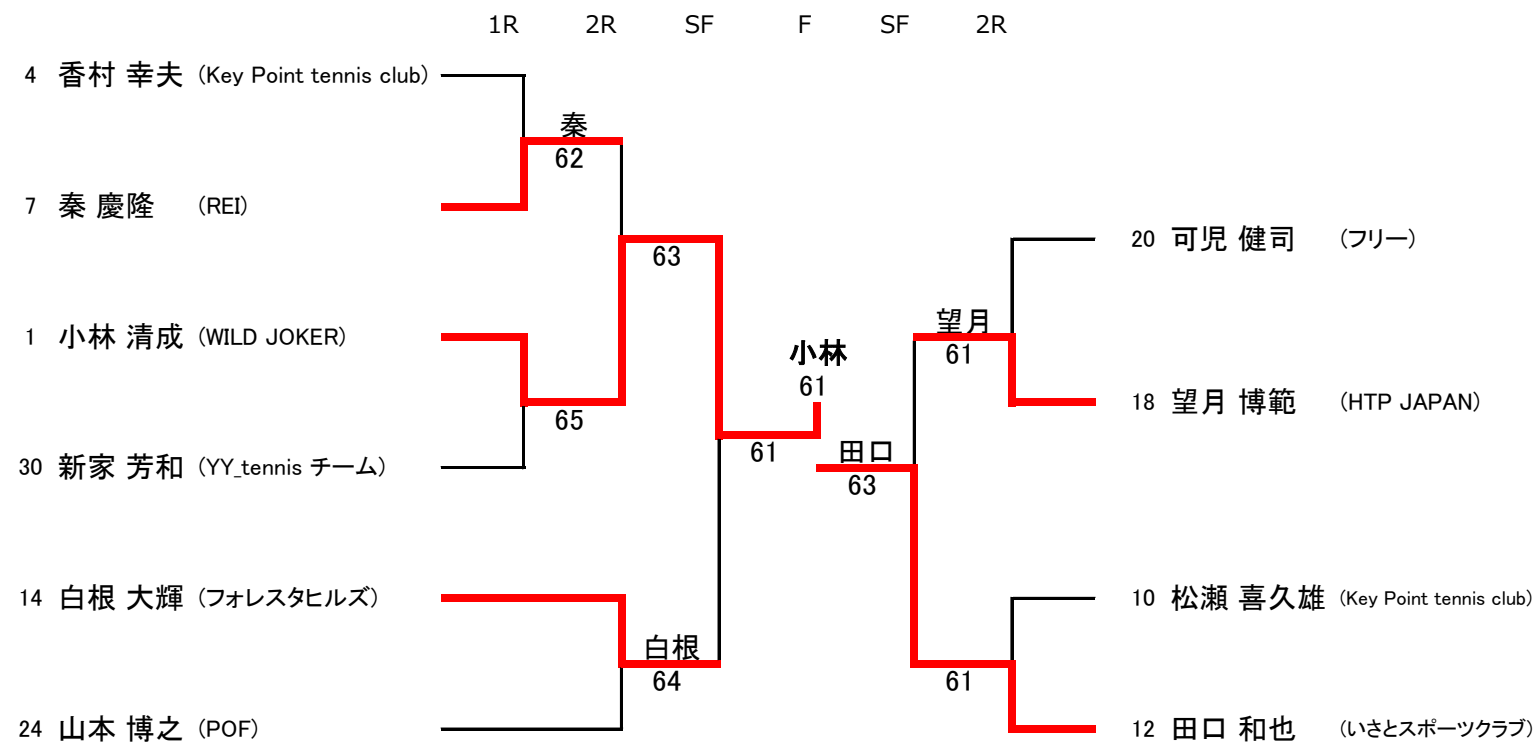

平成26年度 豊田市民総合体育大会 テニス競技 (シングルス)

会場 : 6/1 平戸橋いこいの広場

会場責任者 : 松木平

男子 D級 - 2 コンソレ