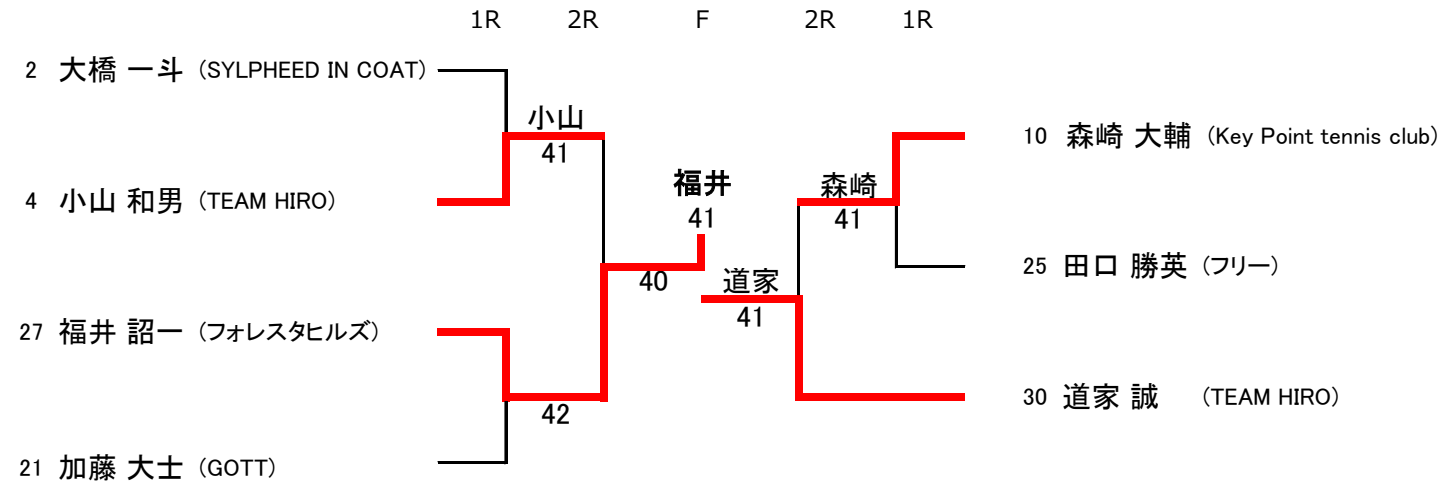

男子 D級-3

シード

[1] 平石 進

平成26年度 豊田市民総合体育大会 テニス競技 (シングルス)

会場 : 6/1 井上公園

会場責任者 : 神谷

男子 D級-3 コンソレ

平成26年度 豊田市民総合体育大会 テニス競技 (シングルス)