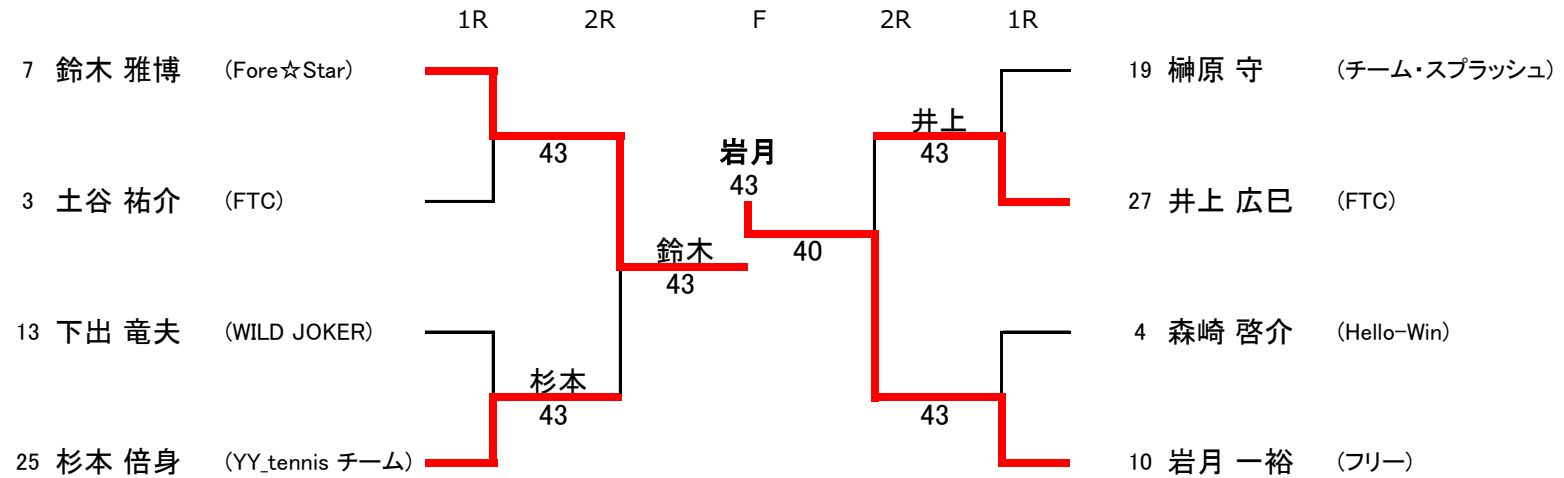

男子 C級-1

シード

[1] 森賢太郎

[2] 小澤功

平成26年度 豊田市民総合体育大会 テニス競技 (シングルス)

会場 : 5/25 地域文化広場

会場責任者 : 榎屋

男子 C級-1 コンソレ

平成26年度 豊田市民総合体育大会 テニス競技 (シングルス)

会場 : 5/25 平戸橋いこいの広場

会場責任者 : 岩本

男子 C級-2

シード
 [1] 平石 康雄
 [2] 長谷川 修史

平成26年度 豊田市民総合体育大会 テニス競技 (シングルス)

会場 : 5/25 平戸橋いこいの広場

会場責任者 : 岩本