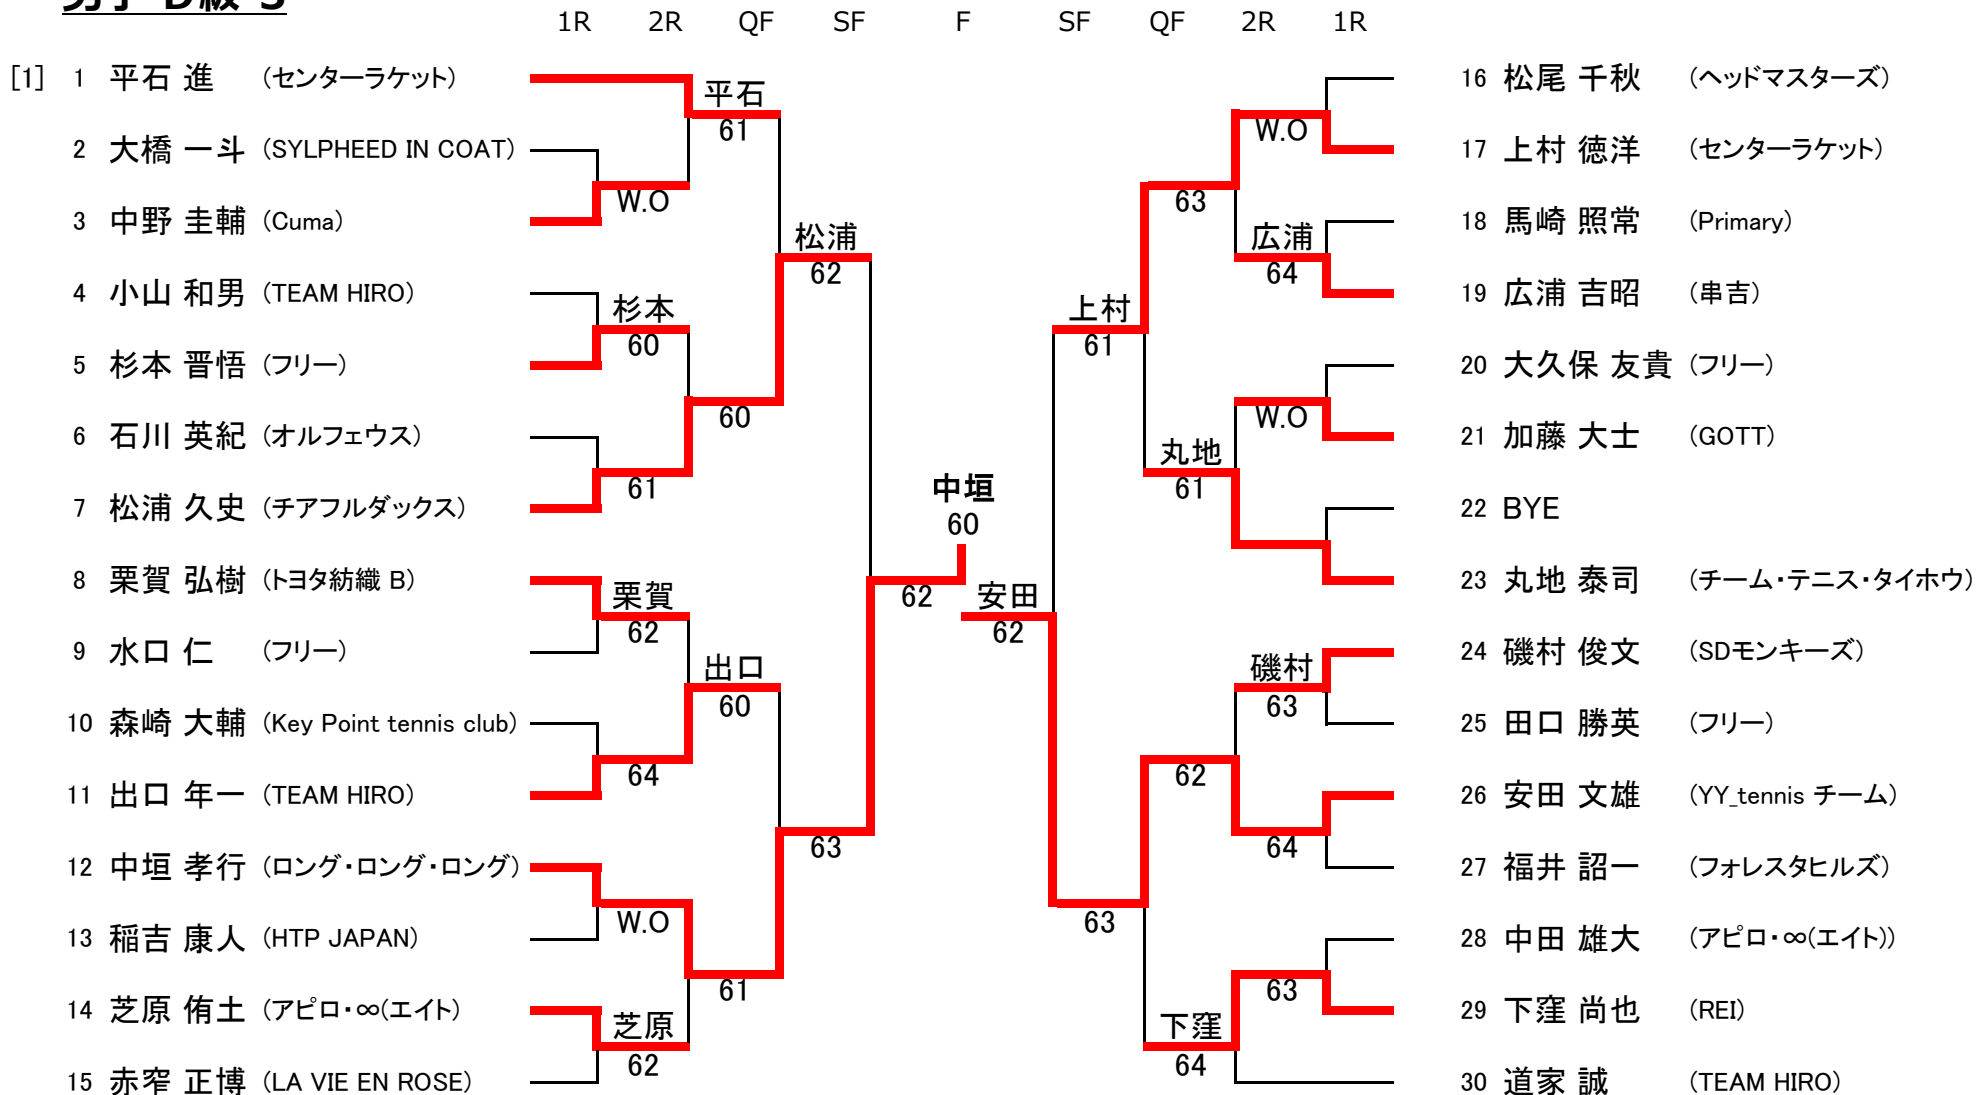

平成26年度 豊田市民総合体育大会 テニス競技 (シングルス)

会場 : 6/1 井上公園

会場責任者 神谷

男子 D級-3

シード

[1] 平石 進