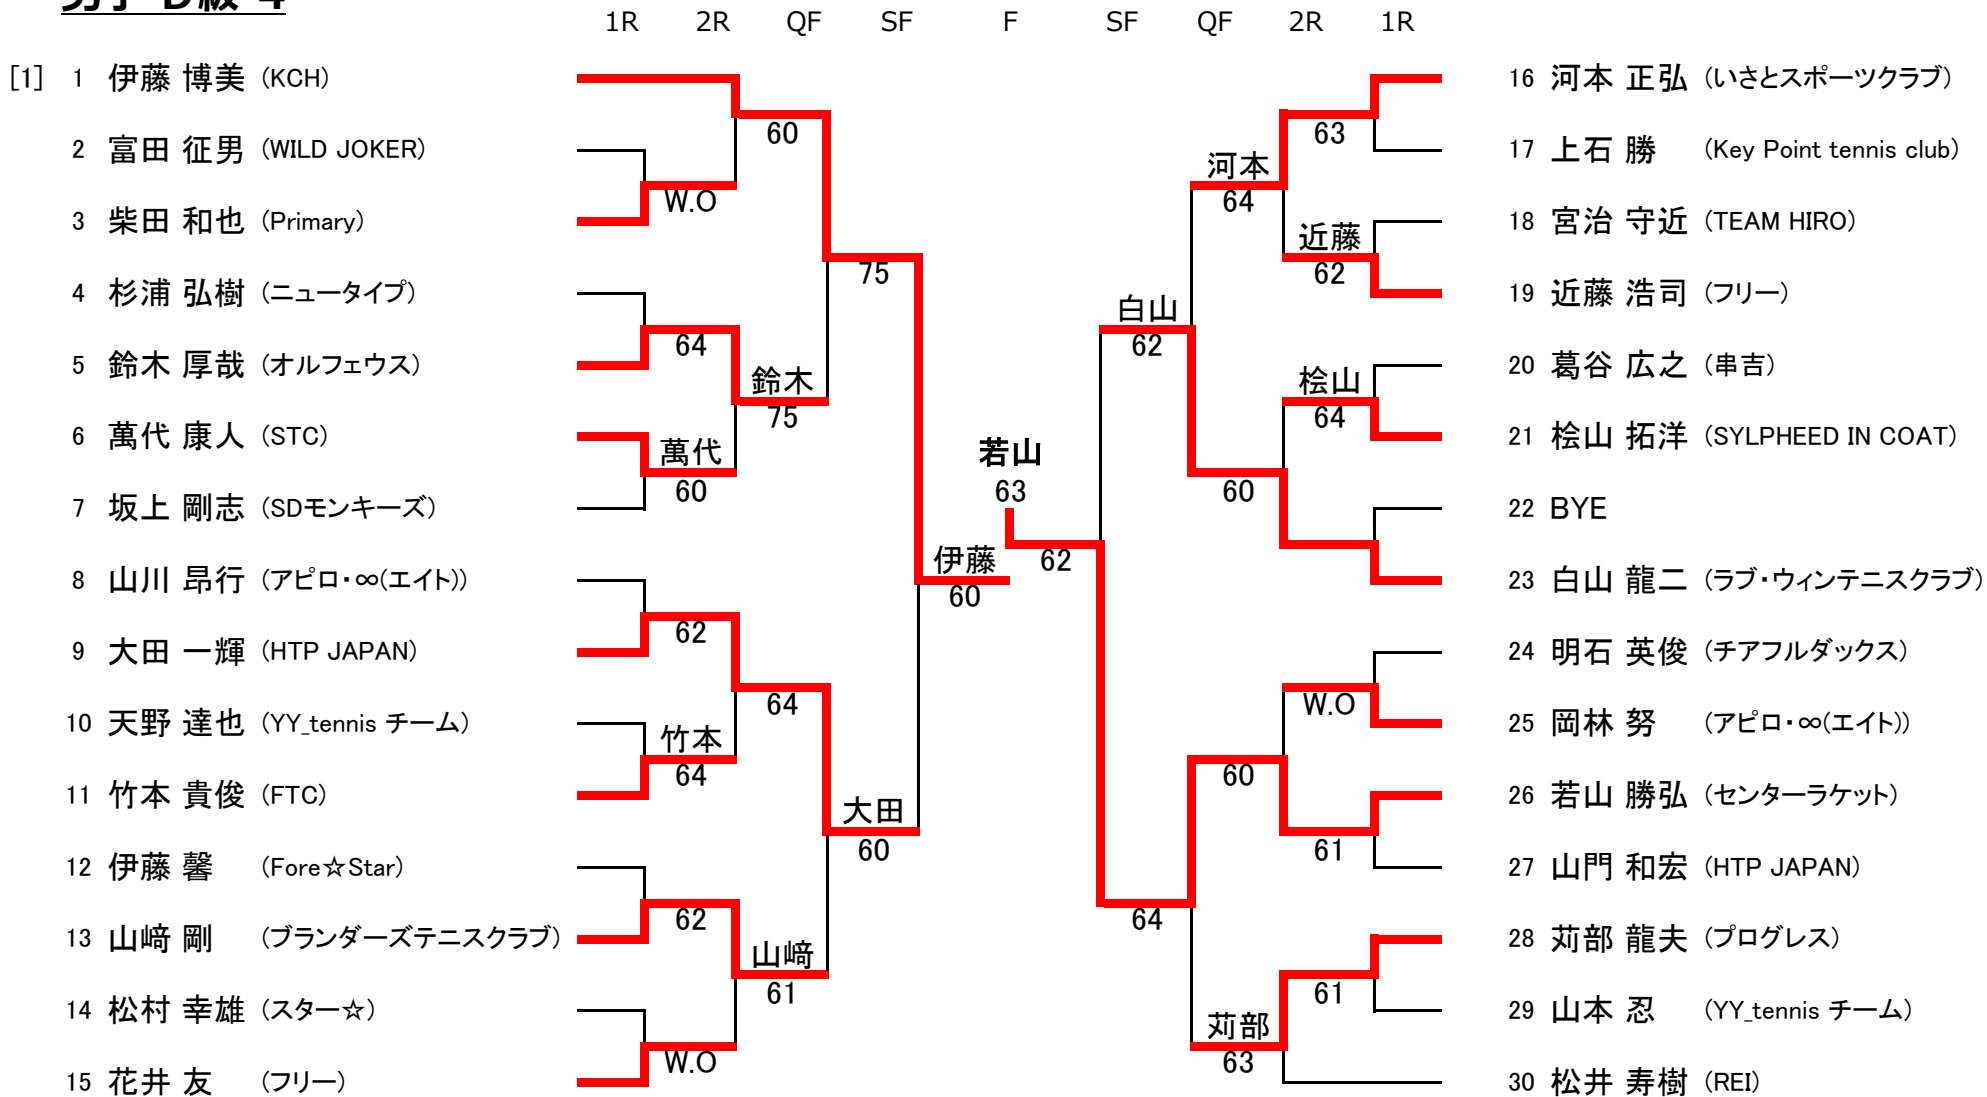

平成26年度 豊田市民総合体育大会 テニス競技 (シングルス)

会場 : 6/1 加茂川公園

会場責任者 : 岩本

男子 D級-4

シード

[1] 伊藤 博美