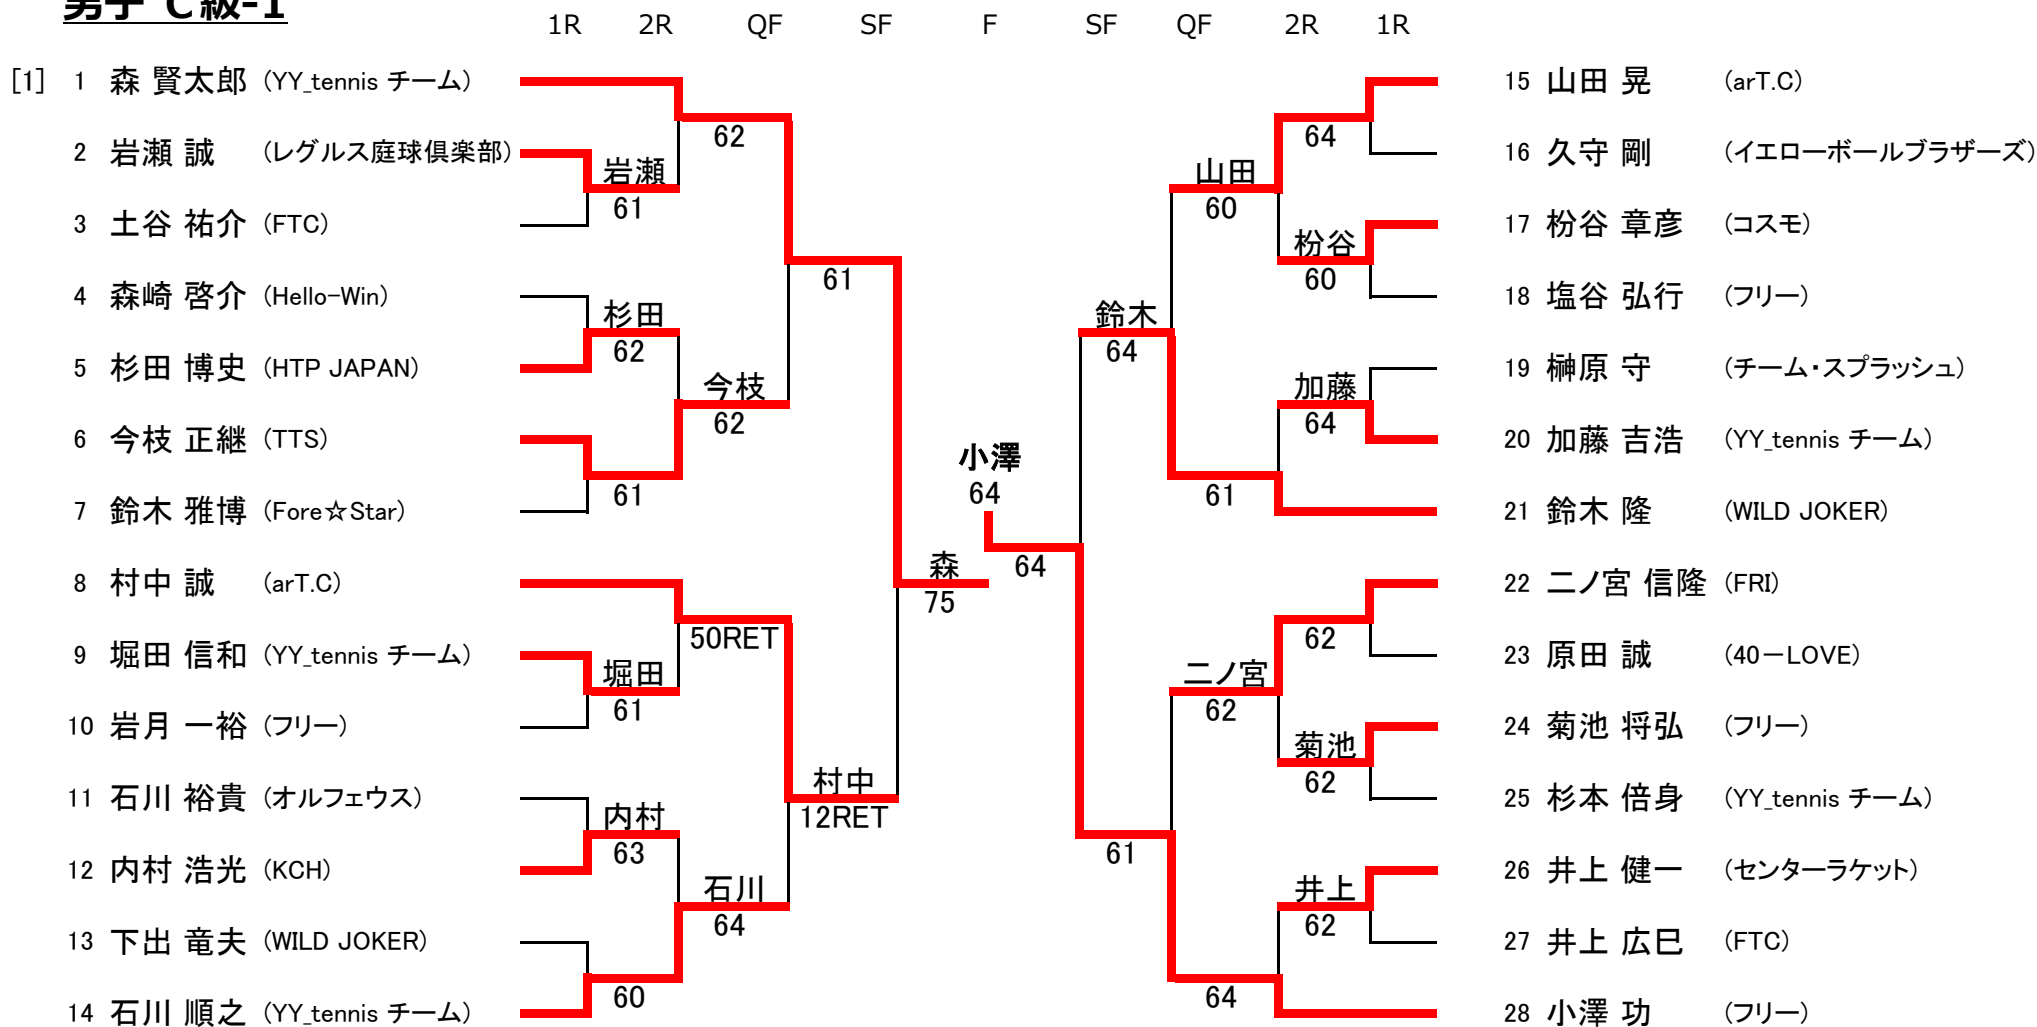

平成26年度 豊田市民総合体育大会 テニス競技 (シングルス)

会場 : 5/25 地域文化広場

会場責任者 : 榎屋

男子 C級-1

シード

[1] 森賢太郎

[2] 小澤功