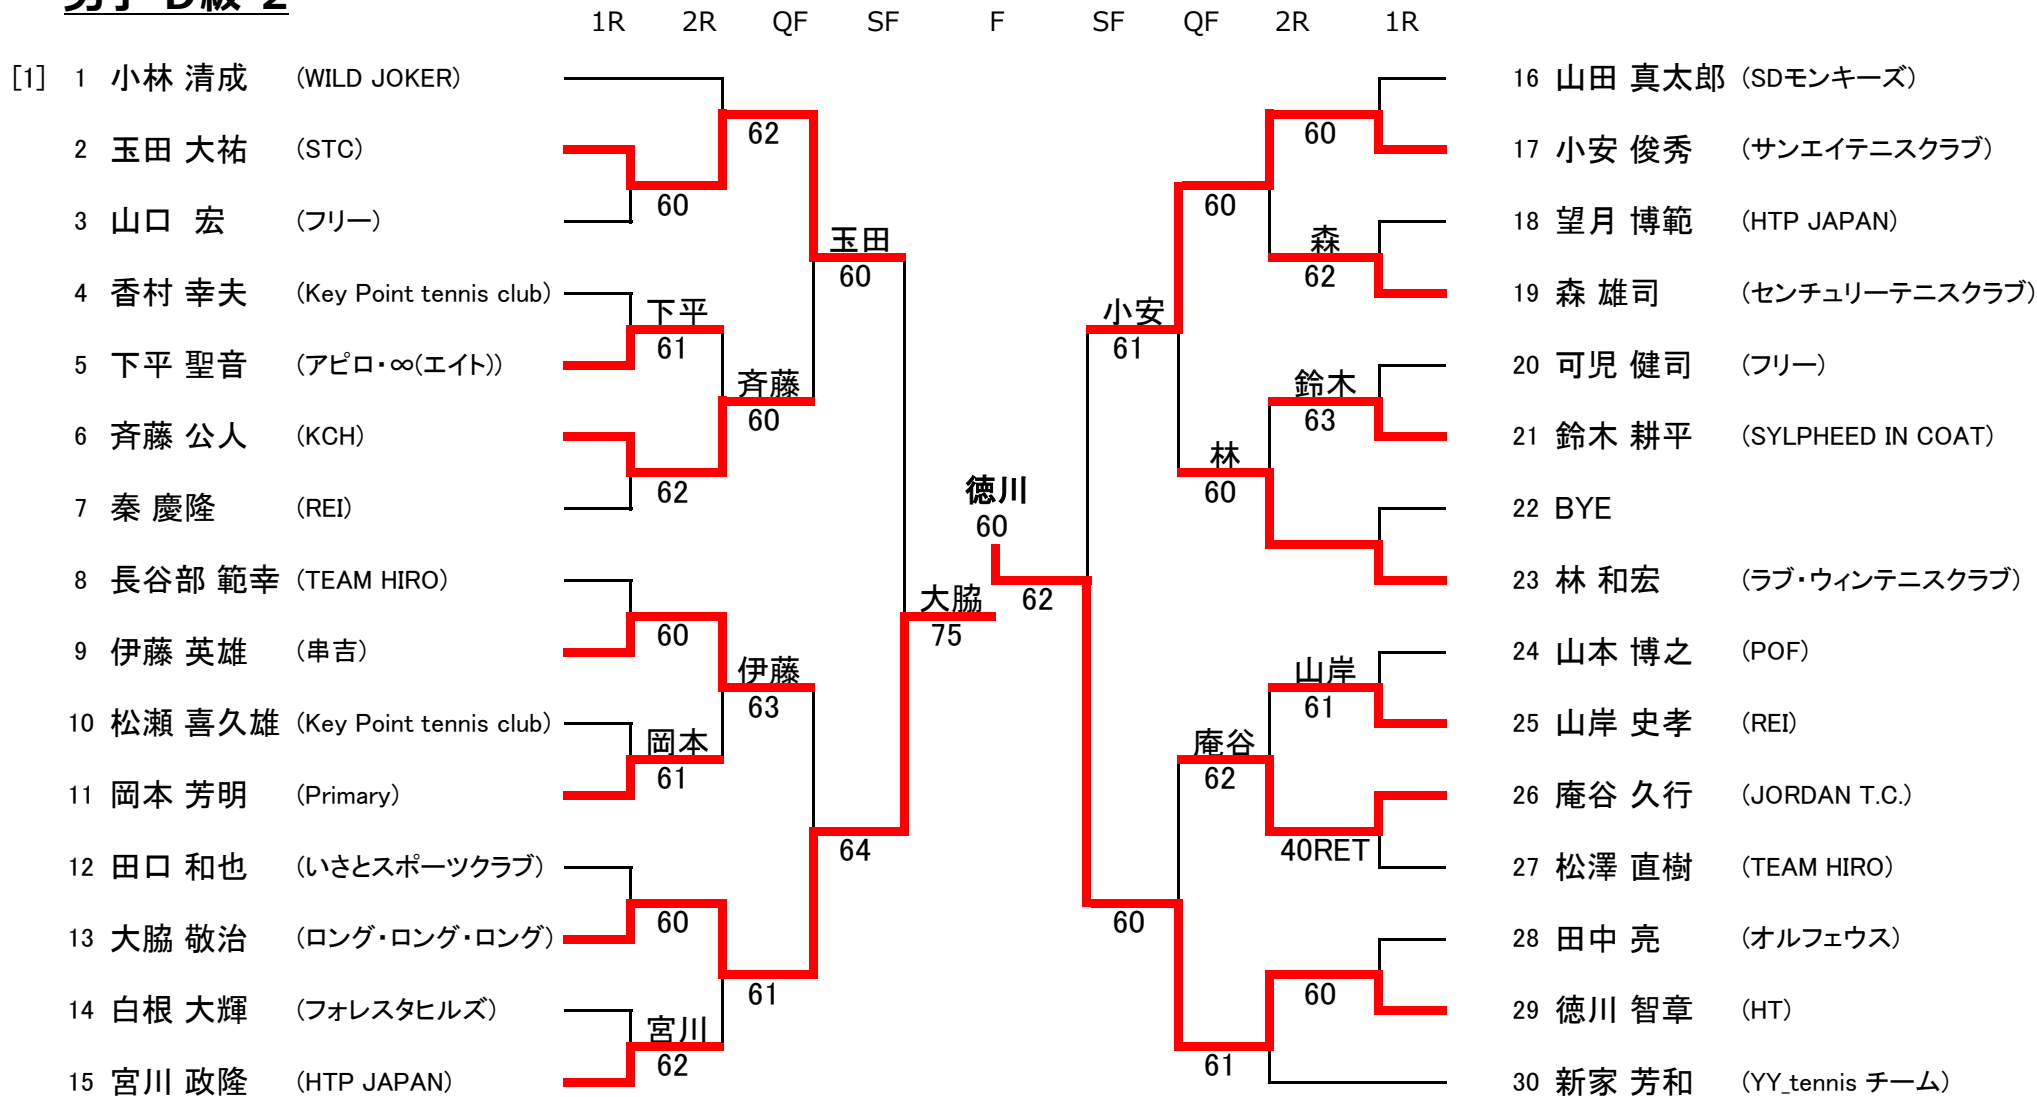

会場 : 6/1 地域文化広場

会場責任者 : 猿原

男子 D級-1 コンソレ

平成26年度 豊田市民総合体育大会 テニス競技 (シングルス)

会場 : 6/1 平戸橋いこいの広場

会場責任者 : 松木平

男子 D級-2

シード