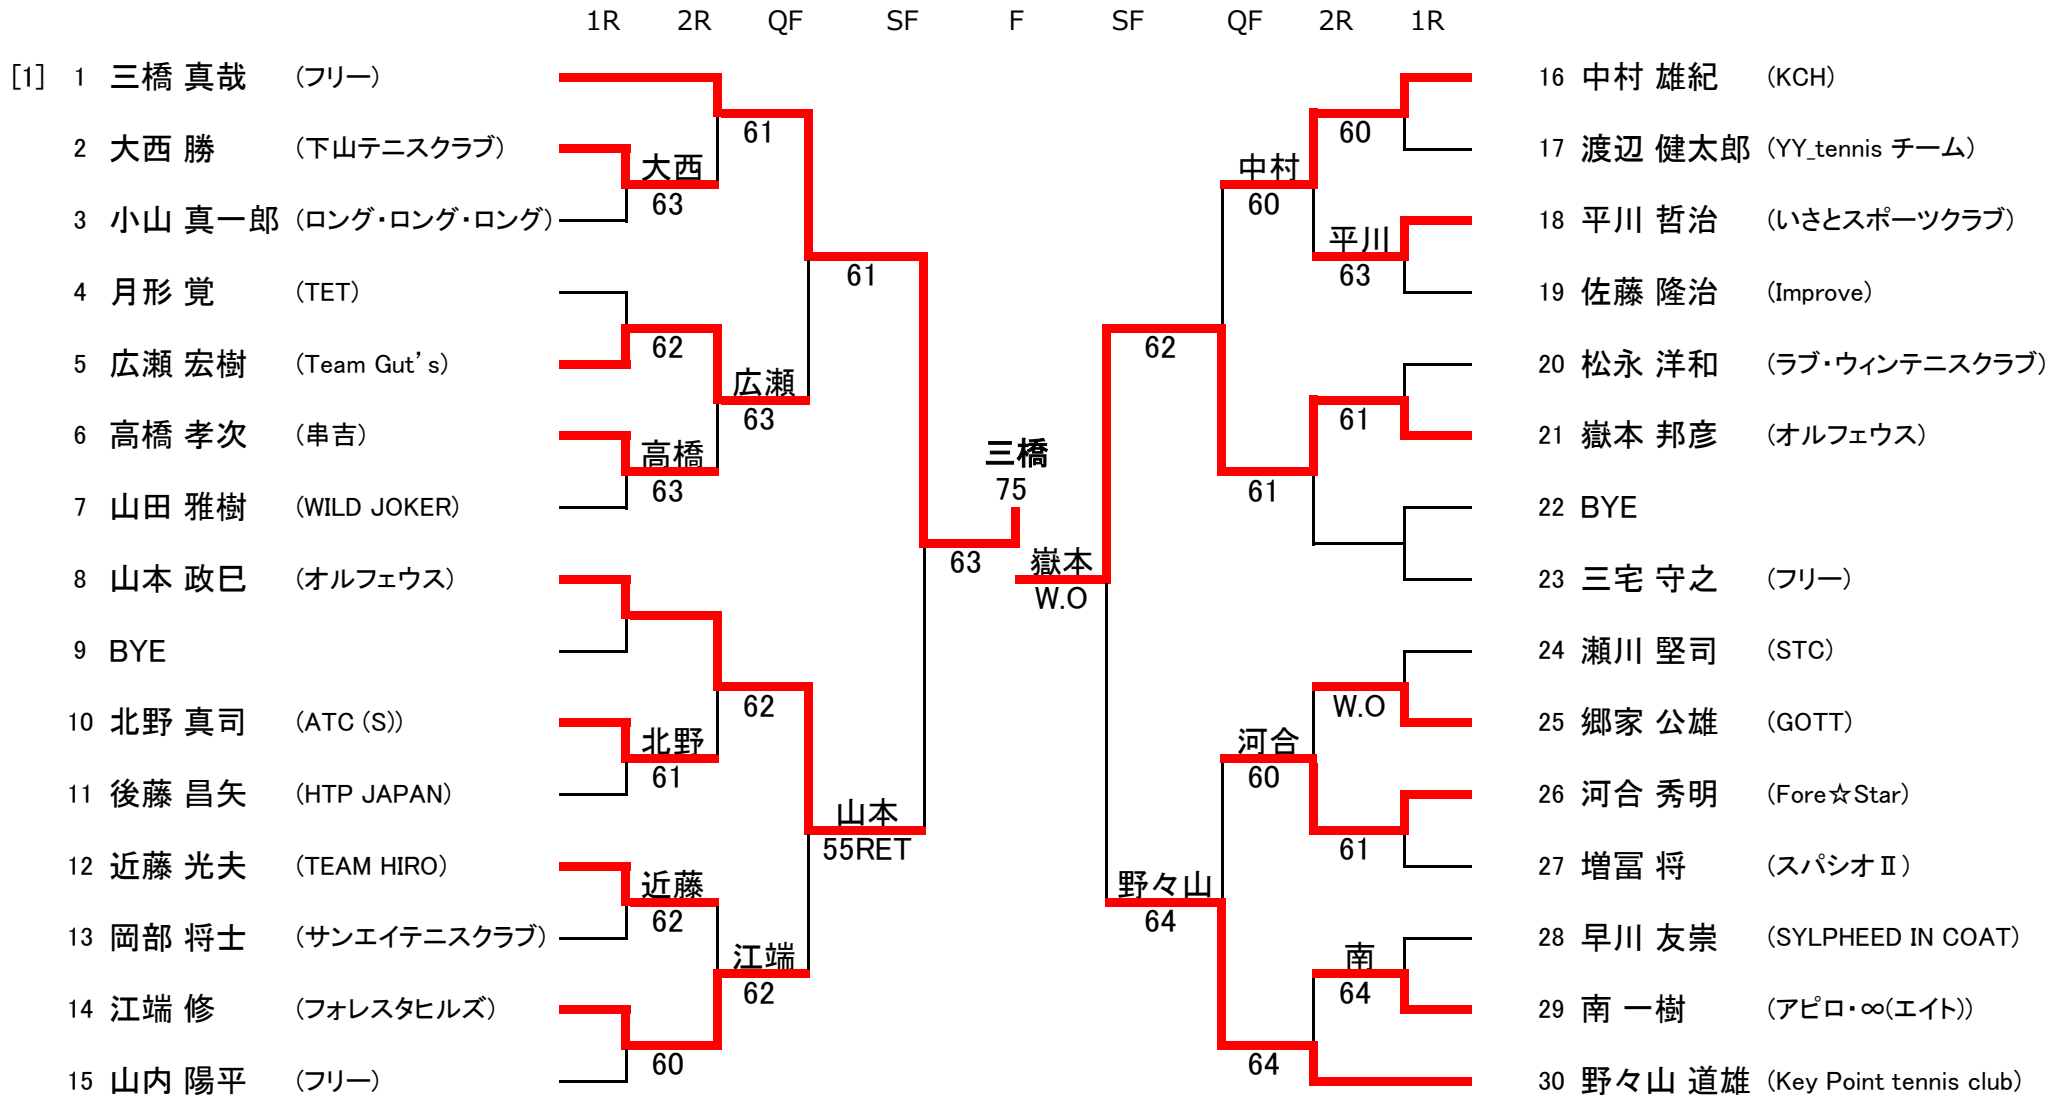

平成26年度 豊田市民総合体育大会 テニス競技 (シングルス)

会場 : 6/1 柳川瀬公園

会場責任者 : 佐々木

男子 D級-5

シード

[1] 三橋 真哉