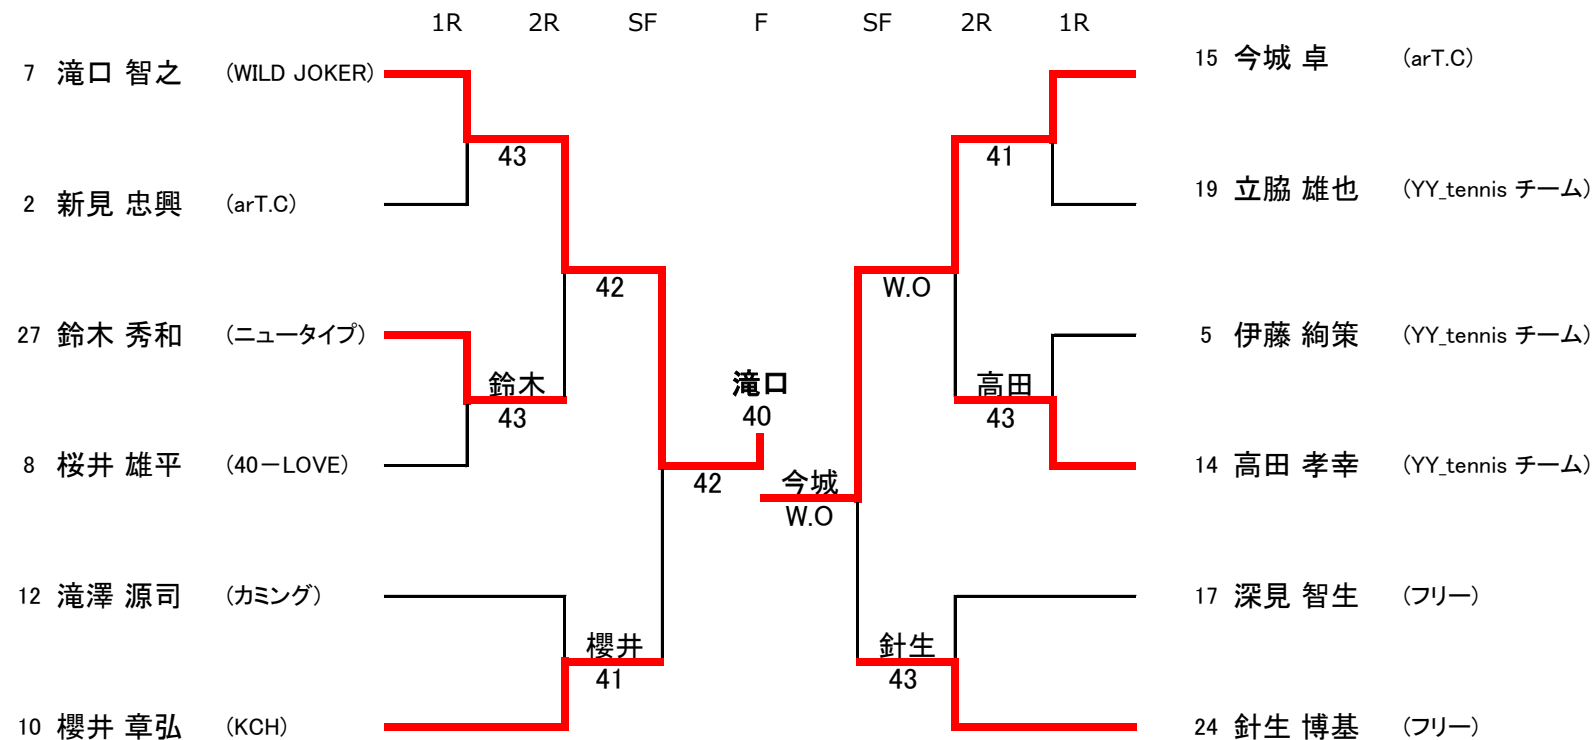

平成26年度 豊田市民総合体育大会 テニス競技 (シングルス)

会場 : 5/25 平戸橋いこいの広場

会場責任者 : 岩本

男子 C級-2 コンソレ