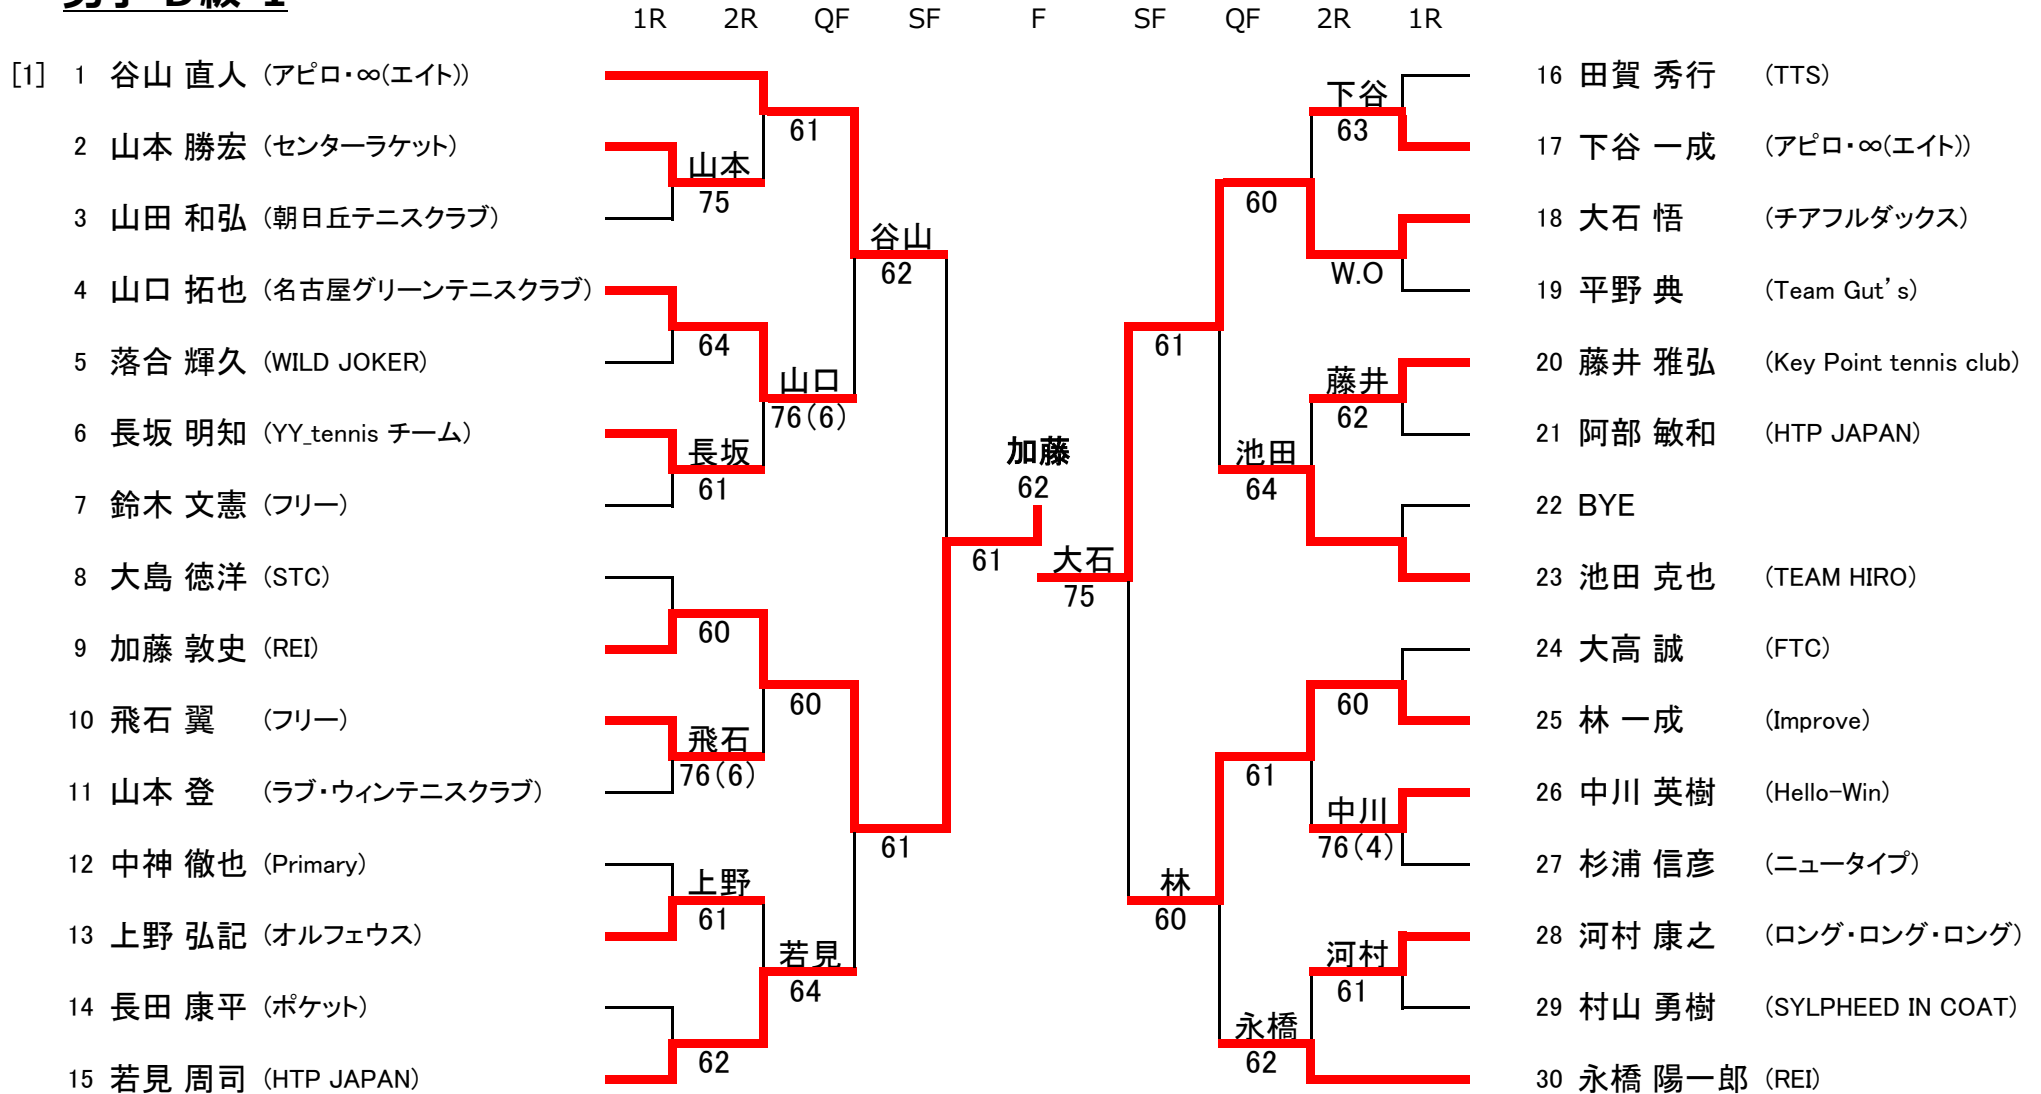

男子 C級-2 コンソレ

平成26年度 豊田市民総合体育大会 テニス競技 (シングルス)

会場 : 6/1 地域文化広場

会場責任者 : 猿原

男子 D級-1

シード

[1] 谷山 直人

平成26年度 豊田市民総合体育大会 テニス競技 (シングルス)