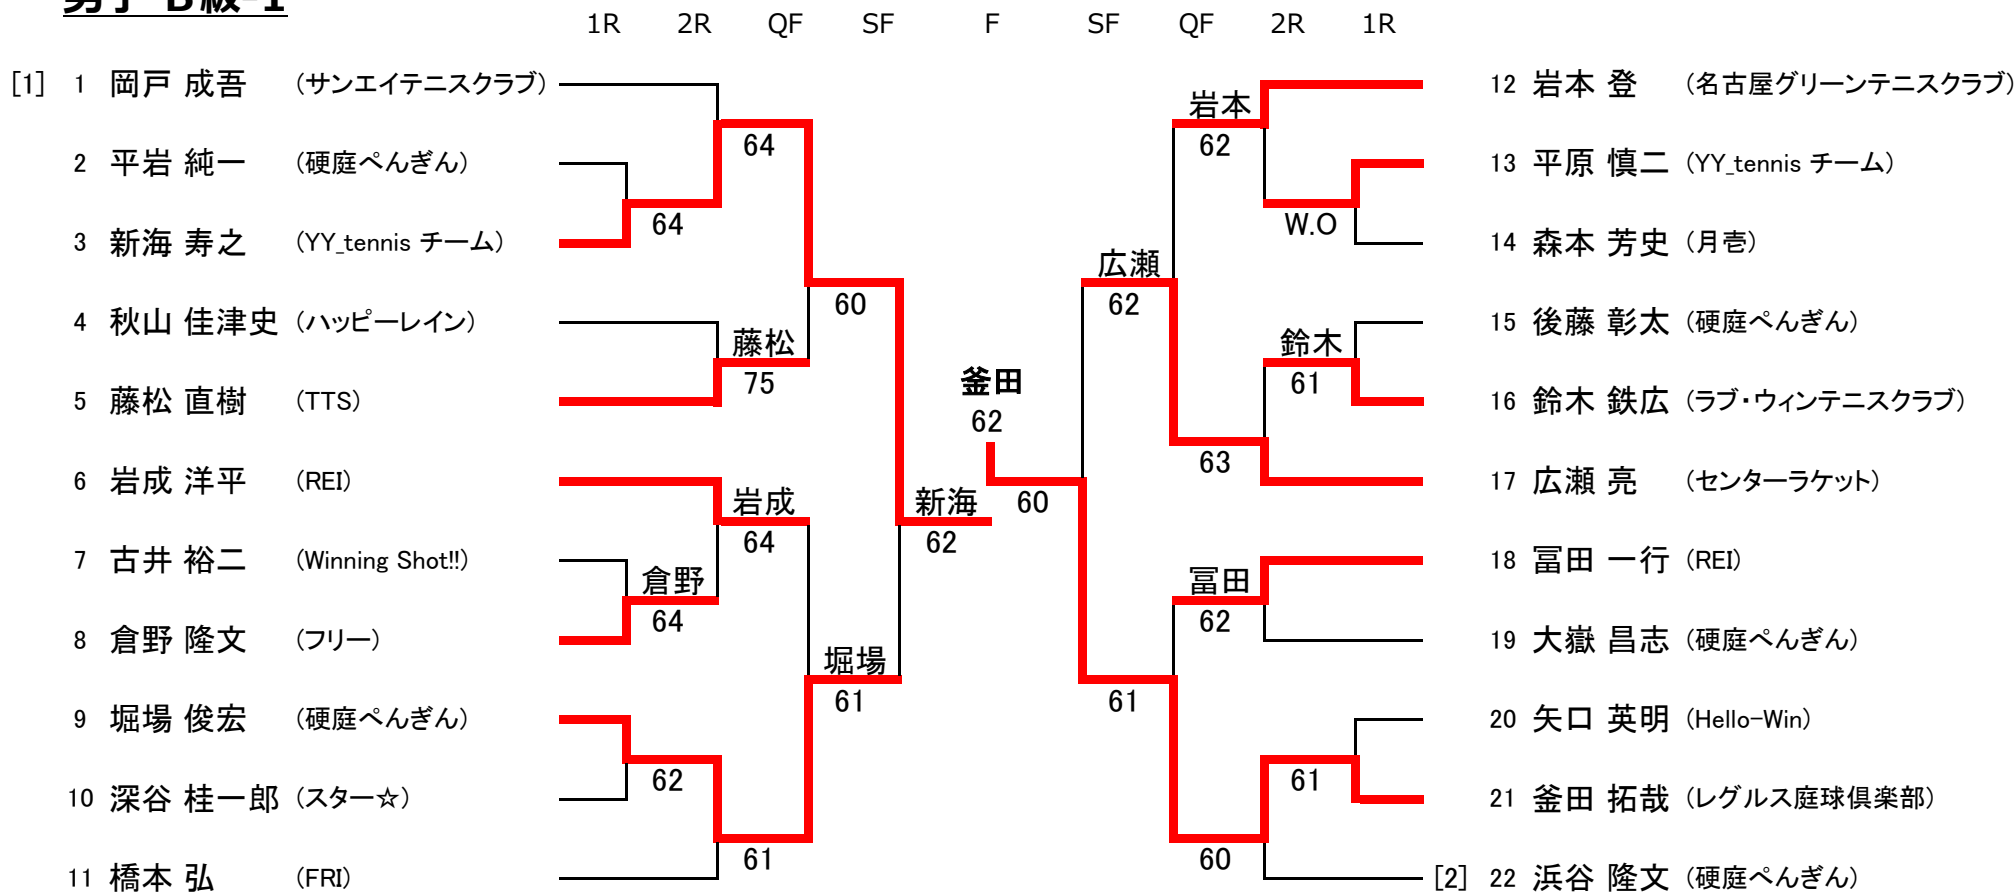

平成26年度 豊田市民総合体育大会 テニス競技 (シングルス)

会場 : 5/25 井上公園

会場責任者 : 小倉

男子 B級-1

シード

[1] 岡戸 成吾

[2] 浜谷 隆文