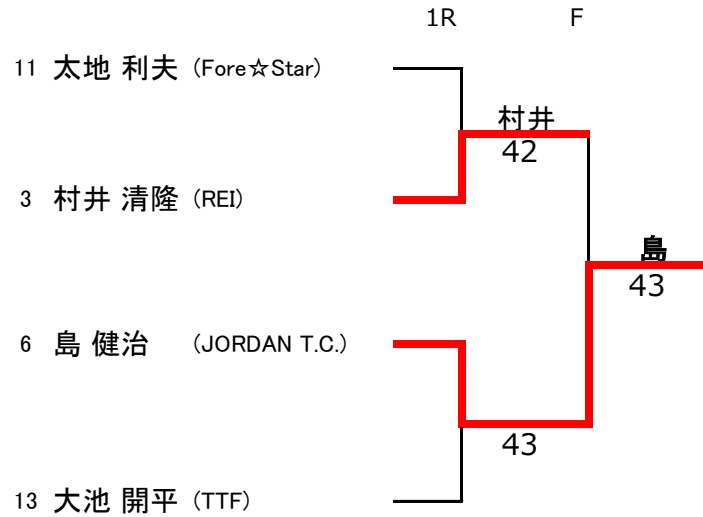

平成26年度 豊田市民総合体育大会 テニス競技 (シングルス)

会場 : 6/1 柳川瀬公園

会場責任者 : 佐々木

男子 A級

平成26年度 豊田市民総合体育大会 テニス競技 (シングルス)

会場 : 6/1 柳川瀬公園

会場責任者 : 佐々木

男子 A級 コンソレ