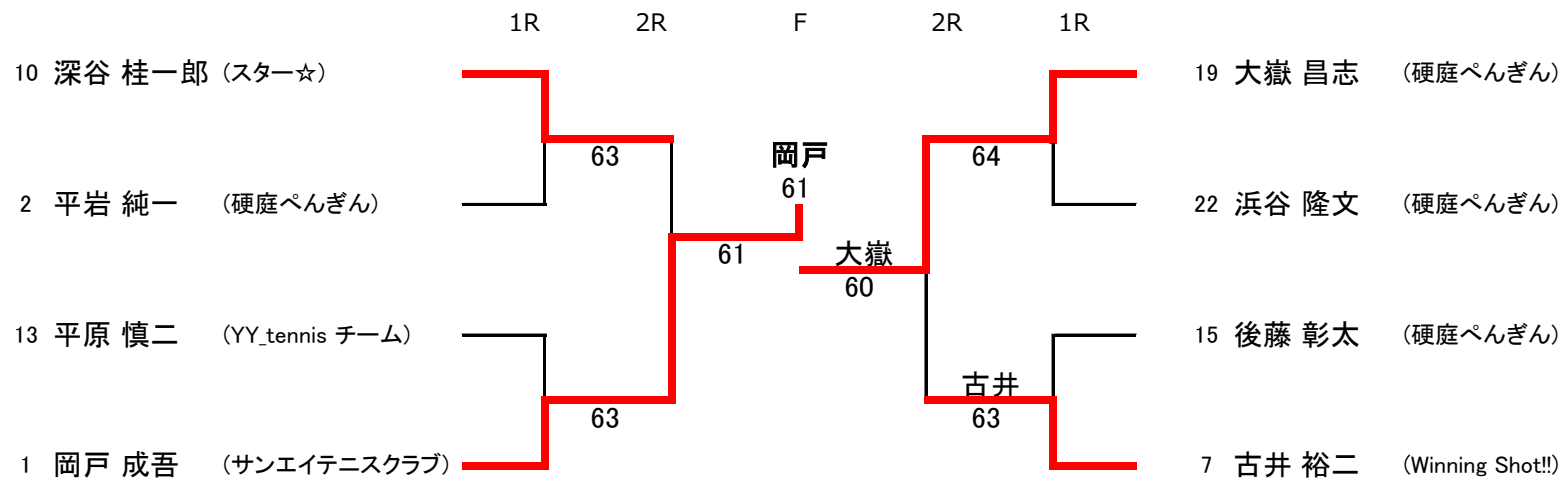

平成26年度 豊田市民総合体育大会 テニス競技 (シングルス)

会場 : 5/25 井上公園

会場責任者 : 小倉

男子 B級-1 コンソレ