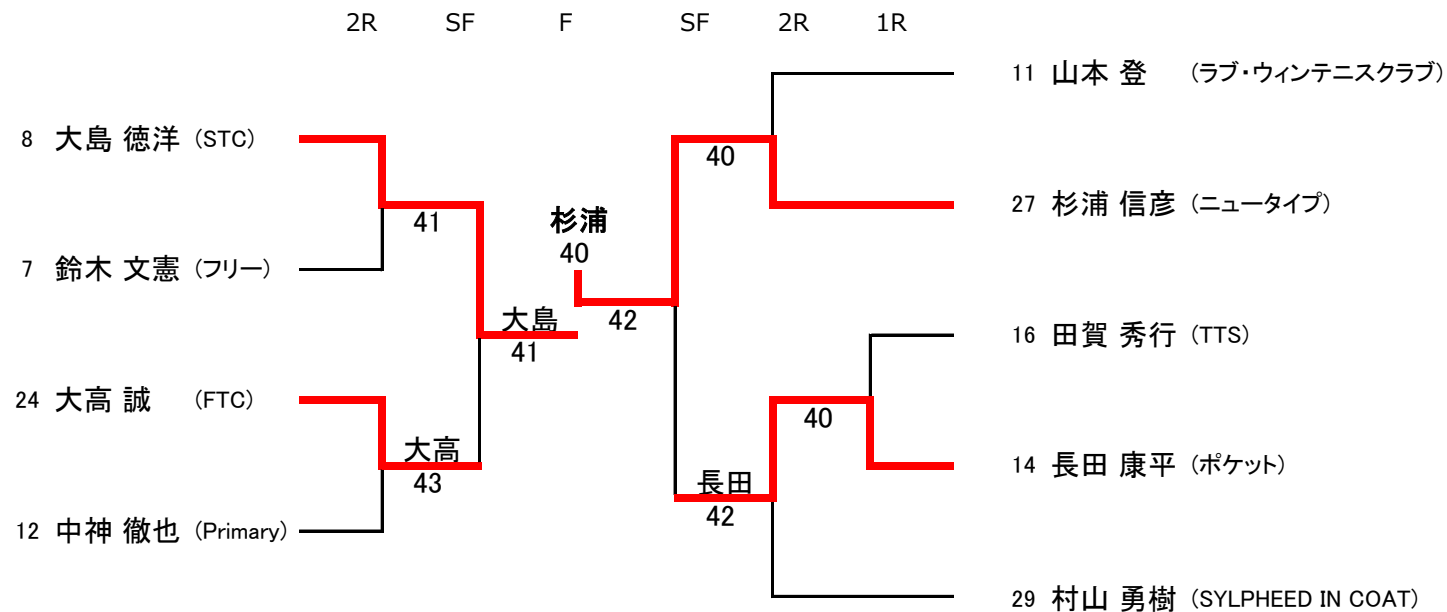

男子 C級-2 コンソレ

平成26年度 豊田市民総合体育大会 テニス競技 (シングルス)

会場 : 6/1 地域文化広場

会場責任者 : 猿原

男子 D級-1

シード

[1] 谷山 直人

平成26年度 豊田市民総合体育大会 テニス競技 (シングルス)

会場 : 6/1 地域文化広場

会場責任者 : 猿原

男子 D級-1 コンソレ

平成26年度 豊田市民総合体育大会 テニス競技 (シングルス)

会場 : 6/1 平戸橋いこいの広場

会場責任者 : 松木平

男子 D級-2

シード