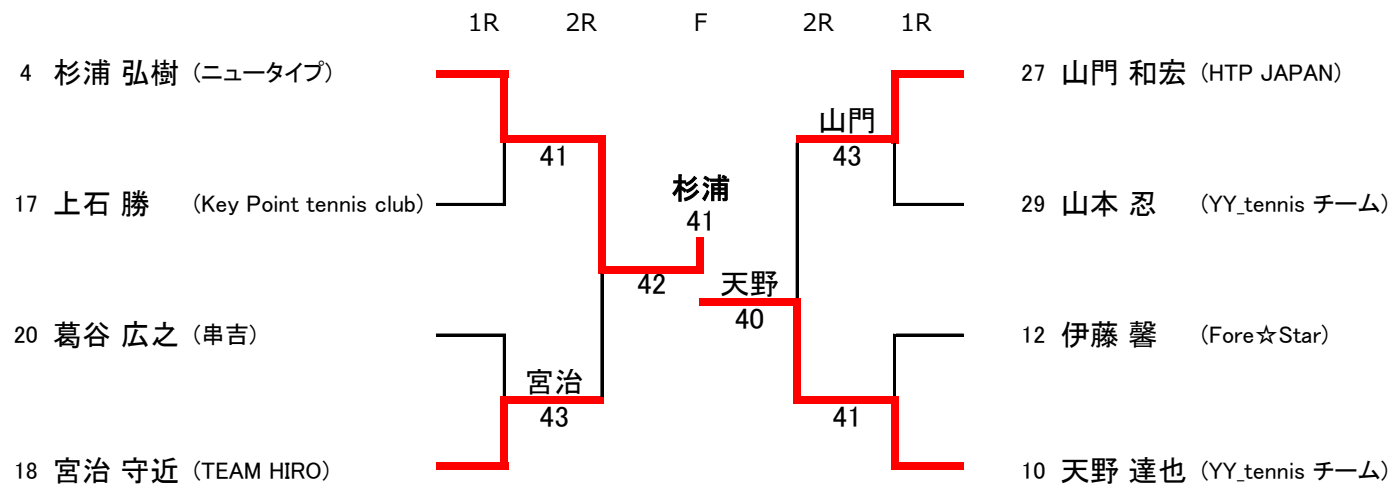

男子 D級-3

シード

[1] 平石 進

平成26年度 豊田市民総合体育大会 テニス競技 (シングルス)

会場 : 6/1 井上公園

会場責任者 : 神谷

男子 D級-3 コンソレ

平成26年度 豊田市民総合体育大会 テニス競技 (シングルス)

会場 : 6/1 加茂川公園

会場責任者 : 岩本

男子 D級-4

シード

[1] 伊藤 博美

平成26年度 豊田市民総合体育大会 テニス競技 (シングルス)

会場： 6/1 加茂川公園 会場責任者： 岩本

男子 D級-4 コンソレ

平成26年度 豊田市民総合体育大会 テニス競技 (シングルス)

会場 : 6/1 柳川瀬公園

会場責任者 : 佐々木

男子 D級-5

シード

[1] 三橋 真哉

平成26年度 豊田市民総合体育大会 テニス競技 (シングルス)

会場 : 6/1 柳川瀬公園