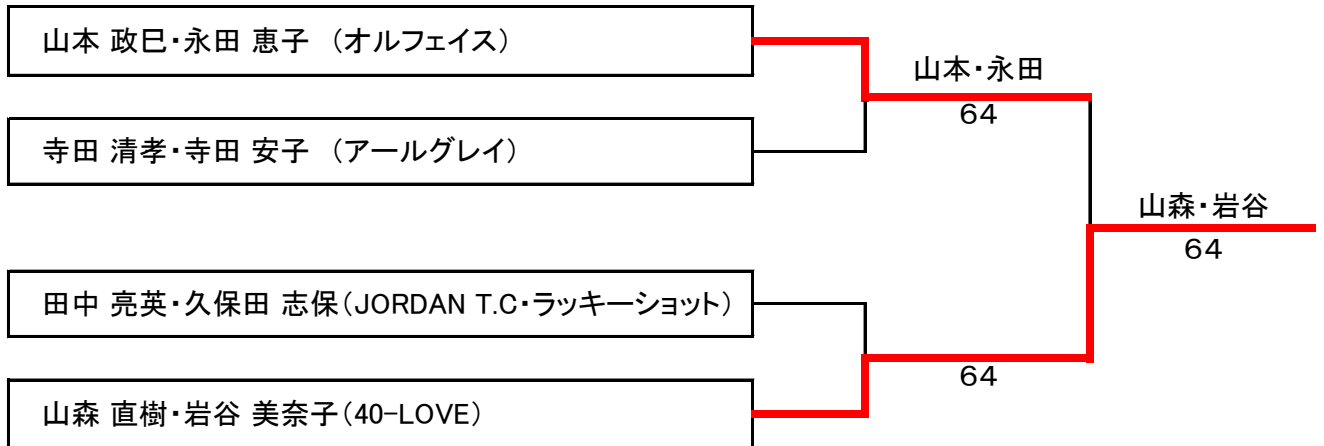

平成27年度 豊田スポーツレクリエーション テニス大会 【セレクション】

【40歳代 順位決定戦】

1位～4位

5位～8位

9位～12位