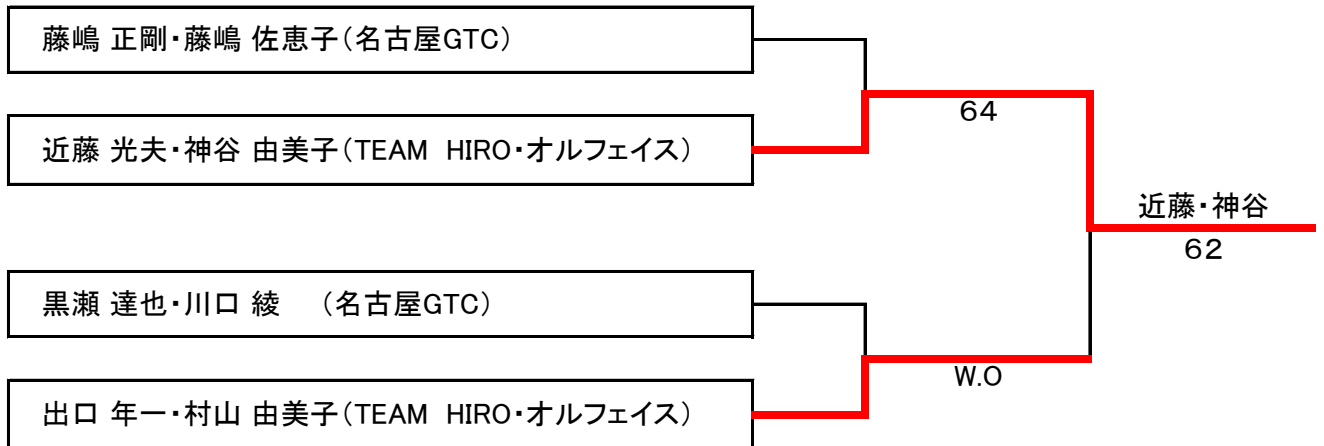

平成27年度 豊田スポーツレクリエーション テニス大会 【セレクション】

【40歳代 順位決定戦】

1位～4位

5位～8位

9位～12位