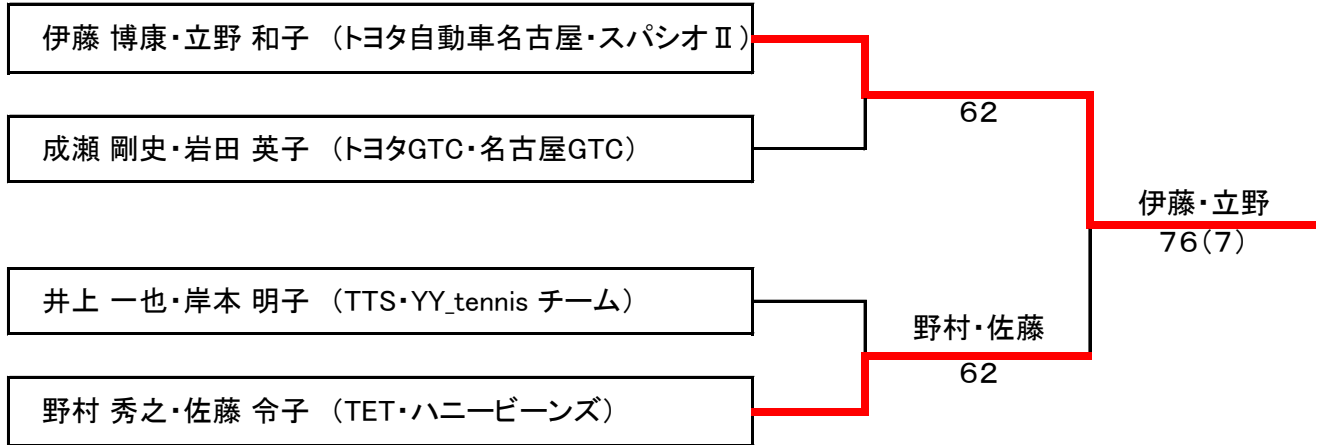

平成27年度 豊田スポーツレクリエーション テニス大会 【セレクション】

【40歳代 順位決定戦】

1位～4位