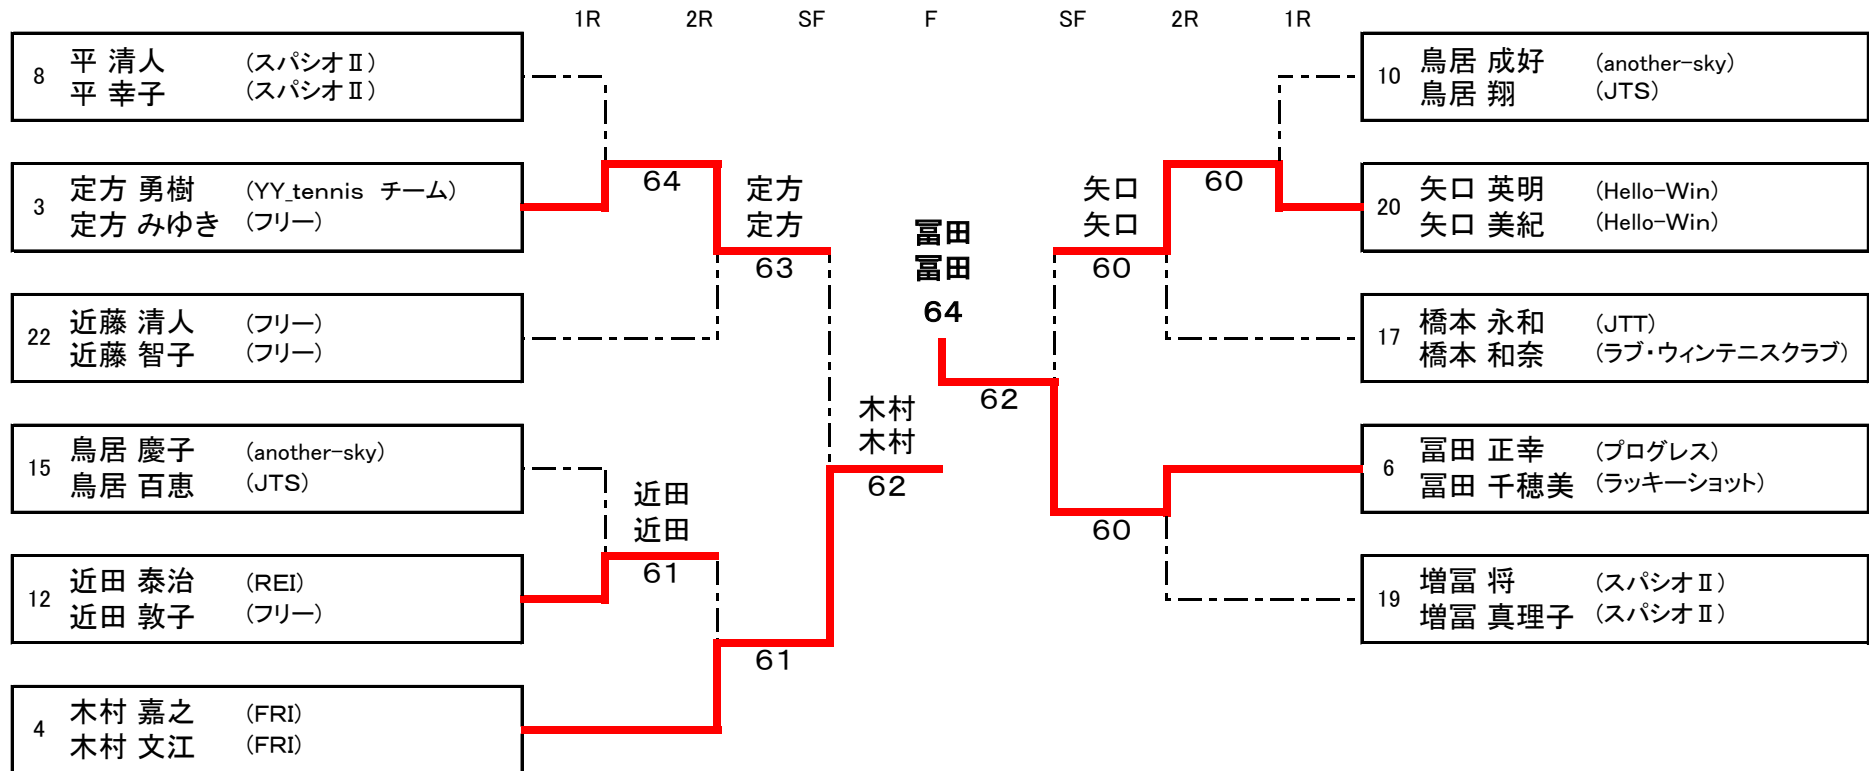

平成27年度 豊田スポーツレクリエーションテニス大会

6/28 地域文化広場

責任者：竹田

ファミリーダブルス

【 コンソレーション 】

平成27年度 豊田スポーツレクリエーションテニス大会

6/28 高岡公園体育館 責任者：岩本

一般混合ダブルス

	1R	2R	QF	SF	F	SF	QF	2R	1R		
[1] 1	佐々木 正巳 (ヘッドマスターズ) 因幡 啓子 (MITC)									17	鎌田 元 (YY_tennis チーム) 青井 陽子 (YY_tennis チーム)
2	BYE		佐々木 因幡					W.O		18	藪亀 高宏 (another-sky) 水越 志保 (another-sky)
3	国島 聖一 (YY_tennis チーム) 磯貝 ひろみ (YY_tennis チーム)		75				63			19	大田 一輝 (HTP JAPAN) 石原 愛 (Improve)
4	石川 要 (TET) 堀内 真理 (HTP JAPAN)	60		平原 犬飼		酒井 大島		61		20	酒井 勝久 (WILD JOKER) 大島 美香 (YY_tennis チーム)
5	平原 慎二 (YY_tennis チーム) 犬飼 陽子 (リリークイーンズ)		62			61				21	伊藤 剣 (40-LOVE) 伊藤 奈穂 (40-LOVE)
6	金本 正男 (センチュリーテニスクラブ) 佐々木 真希子 (e&fテニスクラブ)	62			勝野 青山 64		伊藤 伊藤 61	60		22	小寺 信也 (STC) 小寺 朋子 (アールグレイ)
7	長川原 康生 (フリー) 長川原 清美 (フリー)	喜多 松木平 62								23	杉本 倍身 (YY_tennis チーム) 岩佐 孝子 (YY_tennis チーム)
8	喜多 忠治 (名古屋GTC) 松木平 恵美 (TET)	62			馬場 早川 63			W.O	[3]	24	藪田 明伸 (上郷テニスクラブ) 眞田 珠里 (上郷テニスクラブ)
[4] 9	馬場 安之 (YY_tennis チーム) 早川 恭子 (YY_tennis チーム)				62					25	犬飼 誠 (TTS) 伊藤 祥子 (TTS)
10	宇野 徳人 (ニュータイプ) 宇野 遥 (ニュータイプ)	60					平石 伊藤 64	61		26	平石 康雄 (センターラケット) 伊藤 績子 (センターラケット)
11	今枝 正継 (TTS) 中谷 由香子 (TTS)	鈴木 伊藤 61						嶋崎 仙崎 60		27	嶋崎 文彦 (ラッキーショット) 仙崎 史枝 (ラッキーショット)
12	鈴木 雅博 (Fore☆Star) 伊藤 規子 (Fore☆Star)	62								28	堀田 信和 (YY_tennis チーム) 山澤 文 (YY_tennis チーム)
13	林 一成 (Improve) 松岡 貴子 (Improve)	磯田 小山 62				62		森 北川 64		29	榊原 敏行 (ニュータイプ) 鈴木 美奈子 (ニュータイプ)
14	磯田 孝 (FRI) 小山 麻衣子 (FRI)	62	勝又 神谷 64							30	森 賢太郎 (YY_tennis チーム) 北川 依久美 (YY_tennis チーム)
15	中根 伸也 (YY_tennis チーム) 鶴田 久美子 (YY_tennis チーム)				シード		61			31	及川 正 (FRI) 及川 綾子 (FRI)
16	勝又 弘美 (ラブ・ウィンテニスクラブ) 神谷 久美子 (名古屋GTC)	60			[1] 佐々木 正巳・因幡 啓子					[2]	勝野 二徹 (トヨタグリーンテニスクラブ) 青山 恵子 (TET)
					[2] 勝野 二徹・青山 恵子						
					[3] 藪田 明伸・眞田 珠里						
					[4] 馬場 安之・早川 恭子						

[1]・[2]と[3]・[4]は抽選