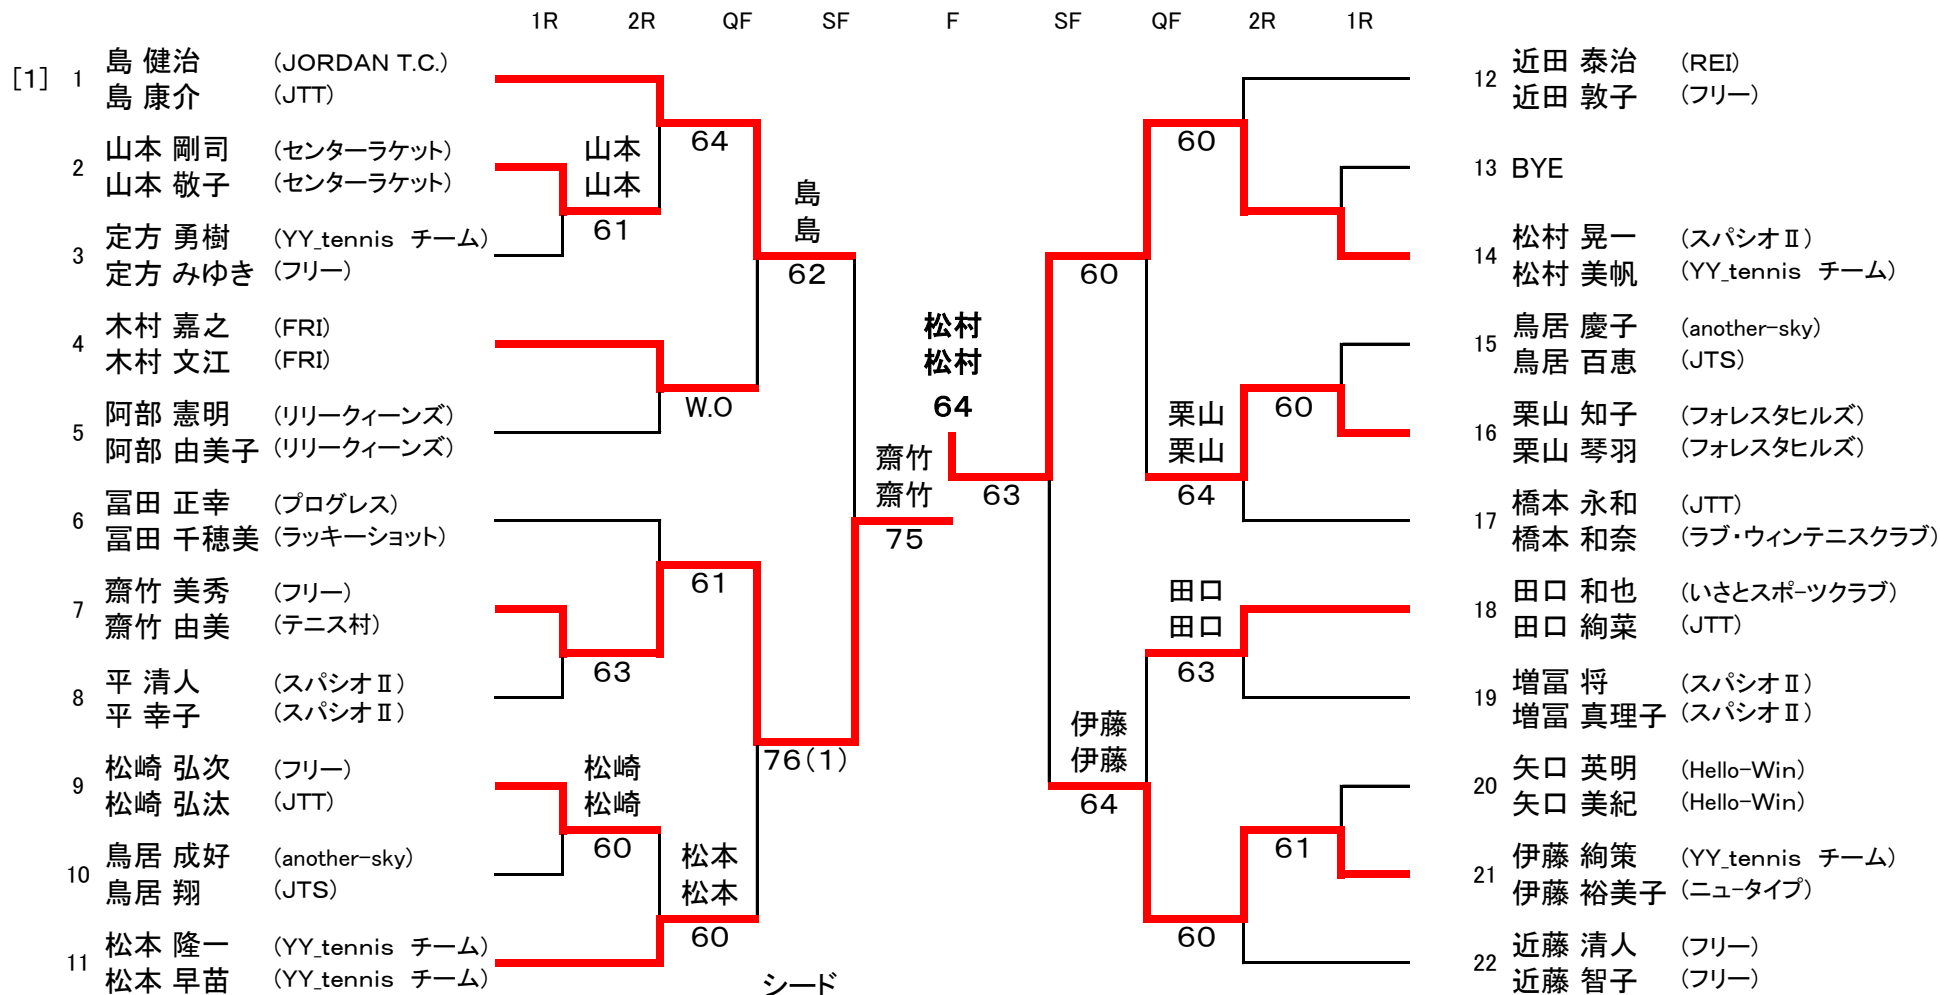

平成27年度 豊田スポーツレクリエーションテニス大会

6/28 地域文化広場

責任者：竹田

ファミリーダブルス

[1] 島健治・島康介

平成27年度 豊田スポーツレクリエーションテニス大会

6/28 地域文化広場

責任者：竹田