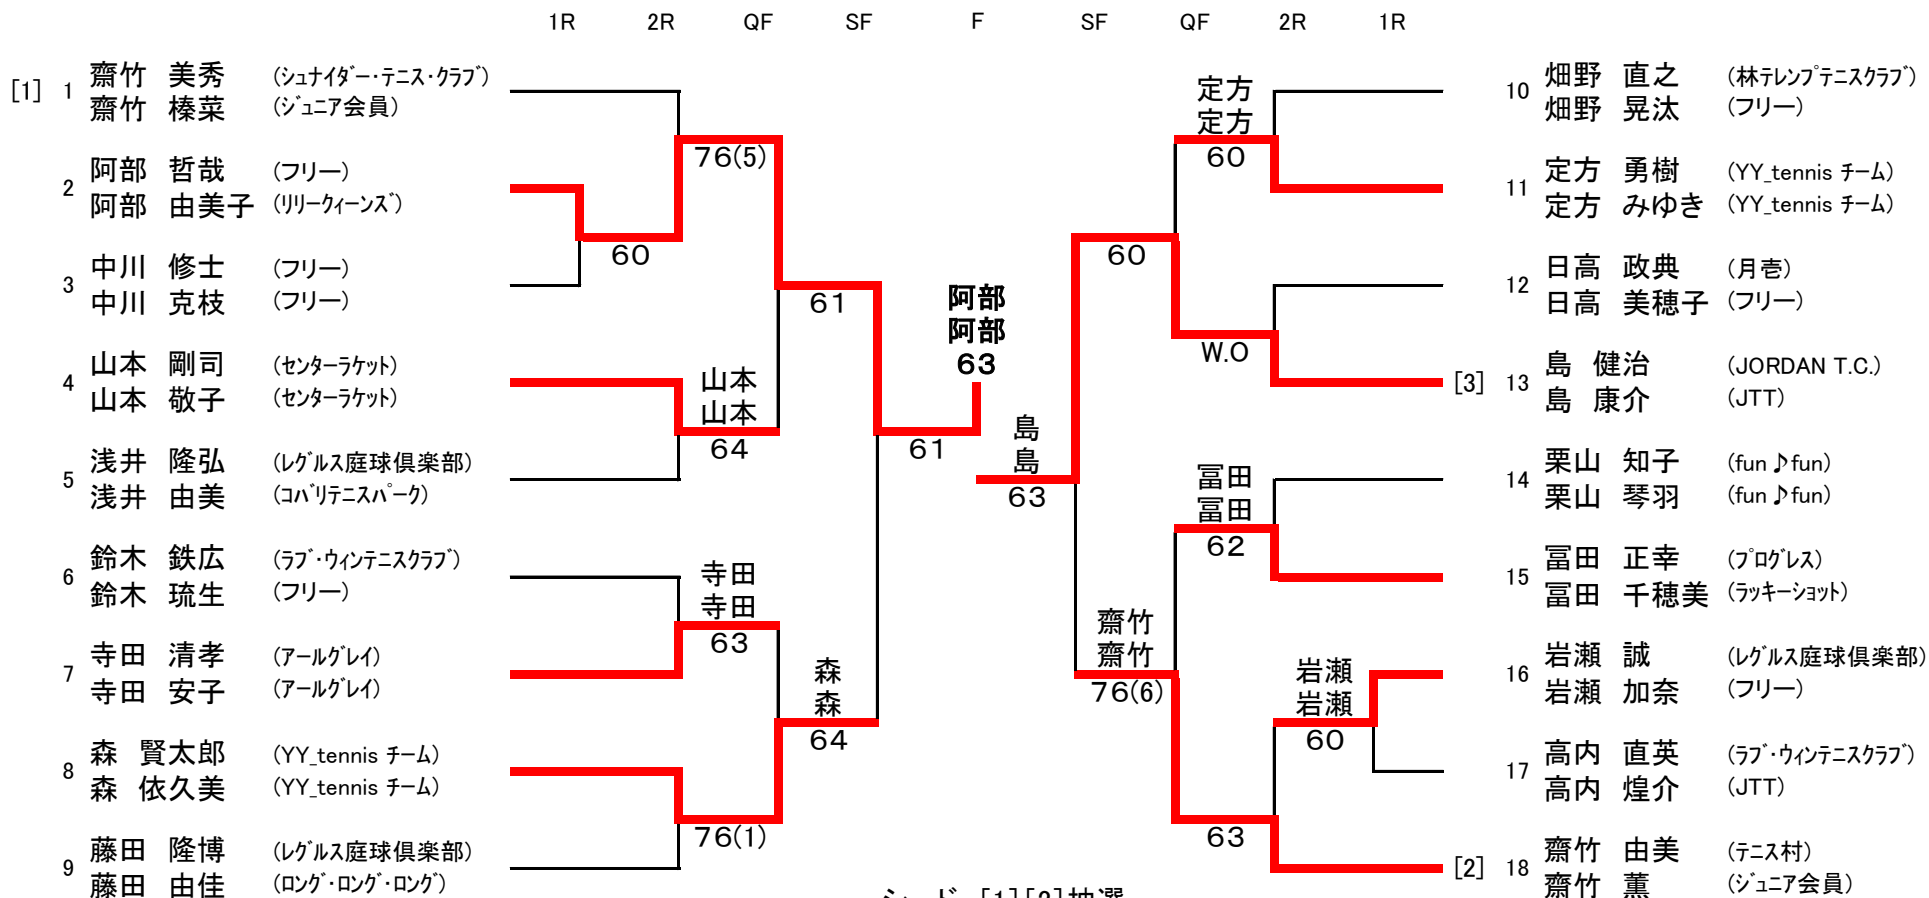

# 平成28年度 豊田スポーツレクリエーションテニス大会(混合ダブルス)

6月26日(日)

平戸橋いこいの場 責任者:横地

## 【ファミリー】

シード [1][2]抽選

[1]齋竹美秀・齋竹榛菜

[2]齋竹由美・齋竹 薫

[3]島 健治・島 康介