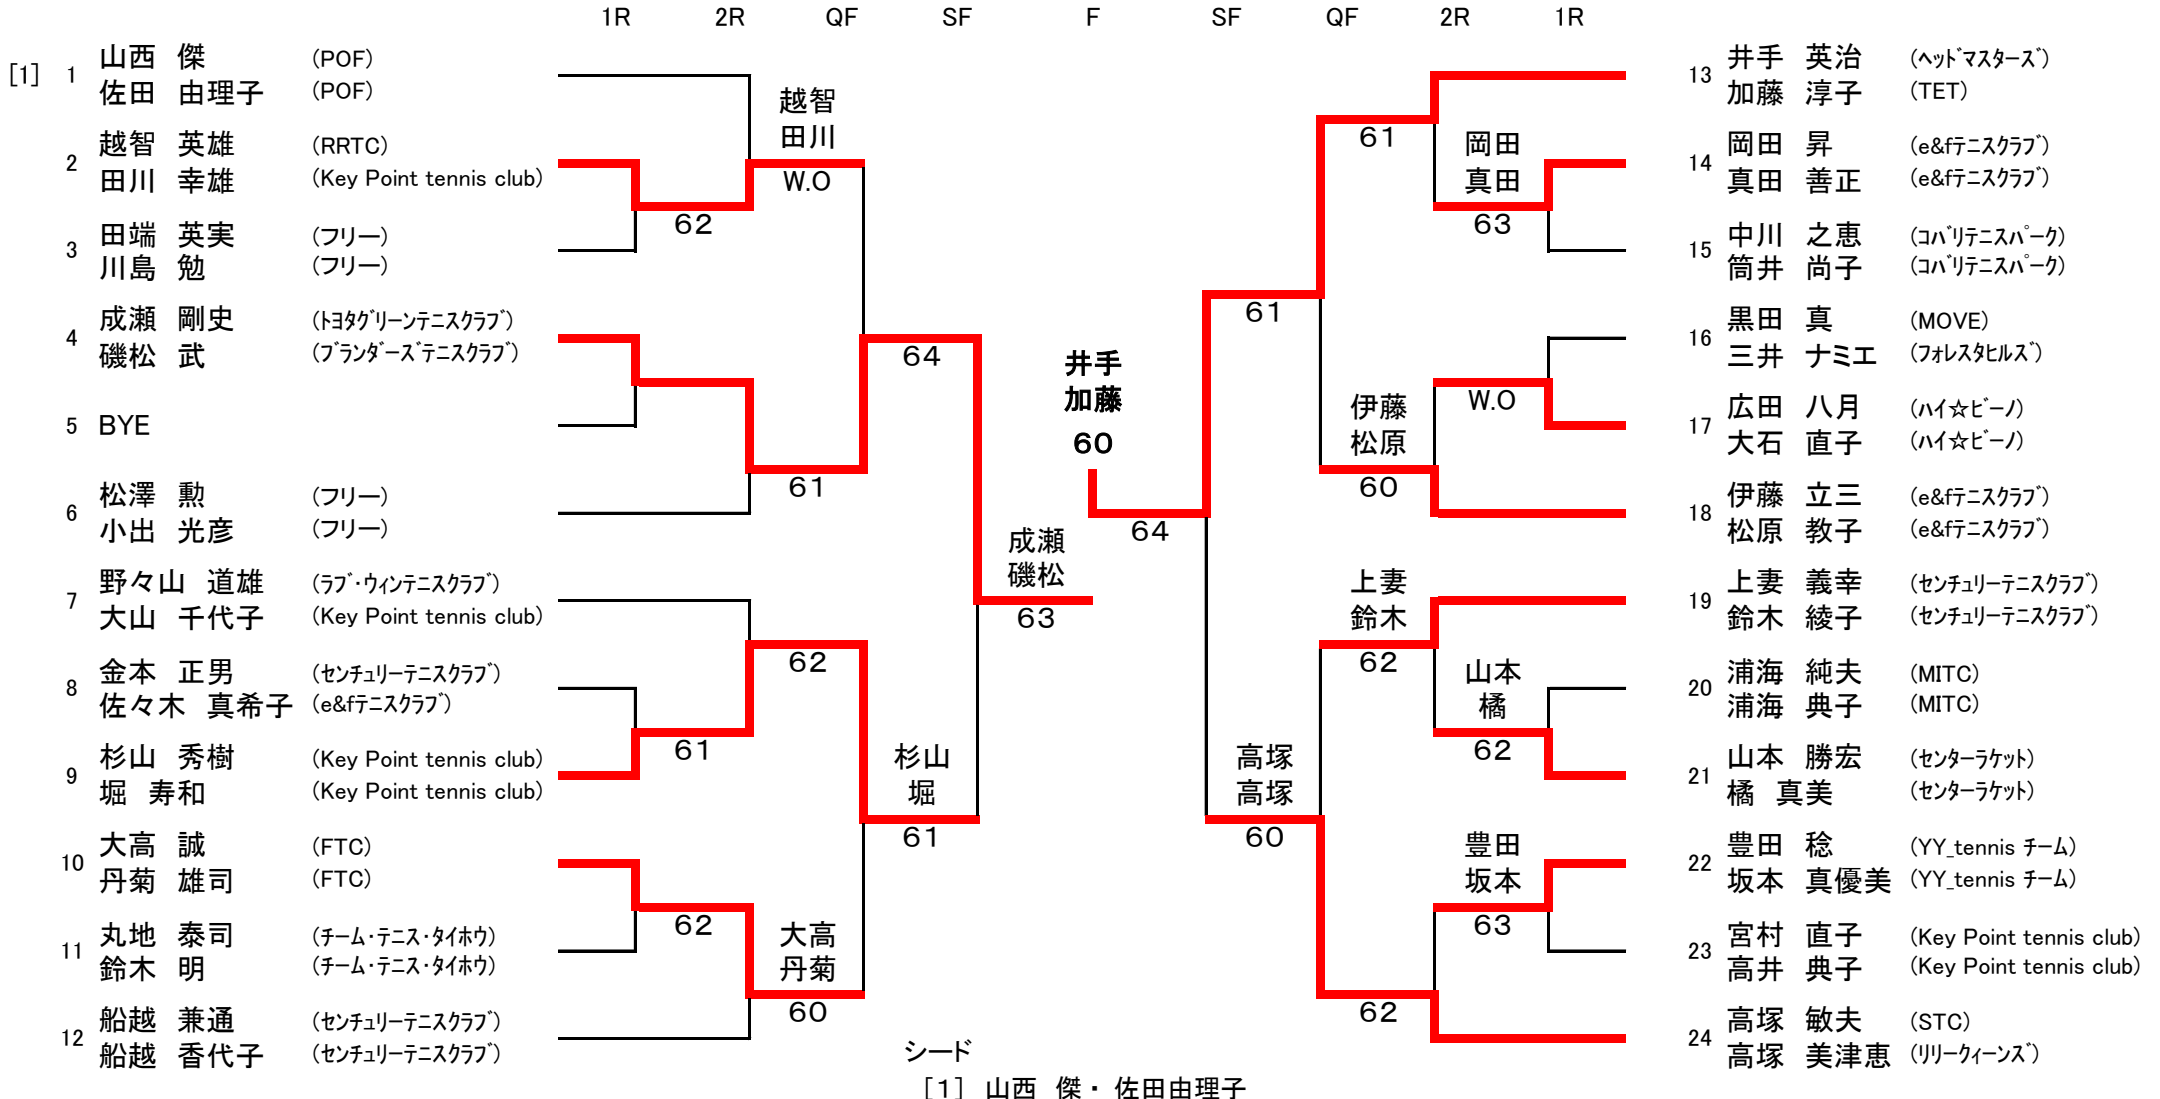

5月15日(日)

会場:柳川瀬公園 責任者:榎屋

【 コンソレーション 】

平成28年度 “とよた”ビンテージ テニスマッチ(ダブルス)

5月15日(日)

会場:柳川瀬公園

責任者:榎屋

120歳ダブルス

平成28年度 “とよた”ビンテージ テニスマッチ(ダブルス)

120歳ダブルス

5月15日(日)

会場:柳川瀬公園 責任者:榎屋

【 コンソレーション 】