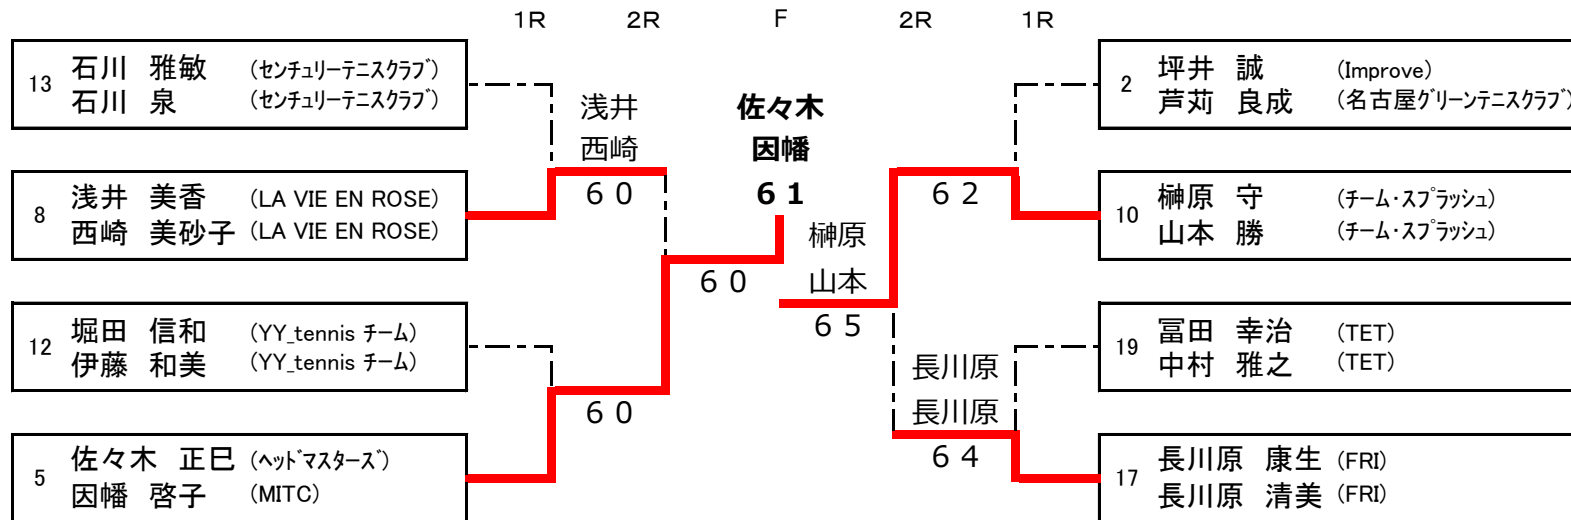

シード
 [1] 平石 康雄・奥田 清計
 [2] 榎原 敬三・大竹 一之
 [3] 黒瀬 達也・川口 綾
 [4] 井上 一也・磯貝 ひろみ

[3][4]は抽選

平成28年度 “とよた”ビンテージ テニスマッチ(ダブルス)

5月15日(日)

会場:柳川瀬公園 責任者:榎屋

110歳ダブルス

平成28年度 “とよた”ビンテージ テニスマッチ(ダブルス)

110歳ダブルス

5月15日(日)

会場:柳川瀬公園 責任者:榎屋

【 コンソレーション 】

平成28年度 “とよた”ビンテージ テニスマッチ(ダブルス)

5月15日(日)

会場:柳川瀬公園

責任者:榎屋

120歳ダブルス