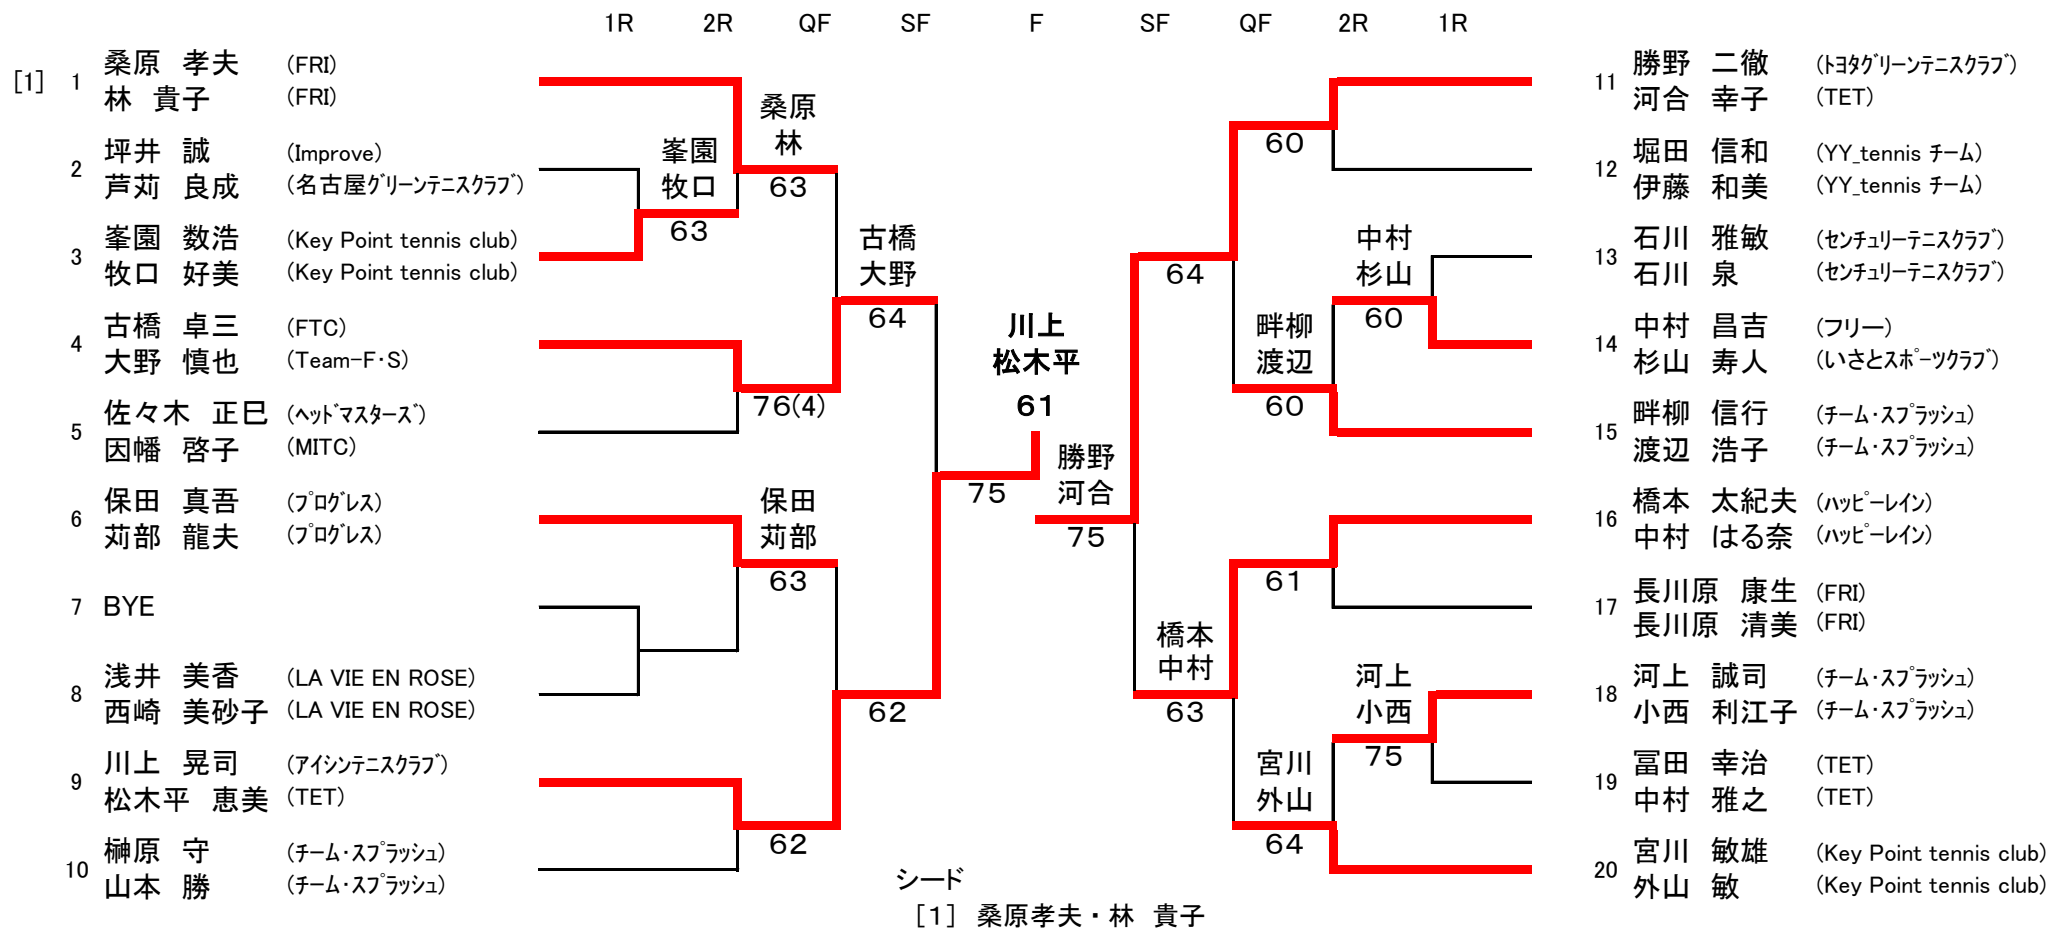

シード
 [1] 平石 康雄・奥田 清計
 [2] 榎原 敬三・大竹 一之
 [3] 黒瀬 達也・川口 綾
 [4] 井上 一也・磯貝 ひろみ

[3][4]は抽選

平成28年度 “とよた”ビンテージ テニスマッチ(ダブルス)

5月15日(日)

会場:柳川瀬公園 責任者:榎屋

110歳ダブルス

平成28年度 “とよた”ビンテージ テニスマッチ(ダブルス)

110歳ダブルス