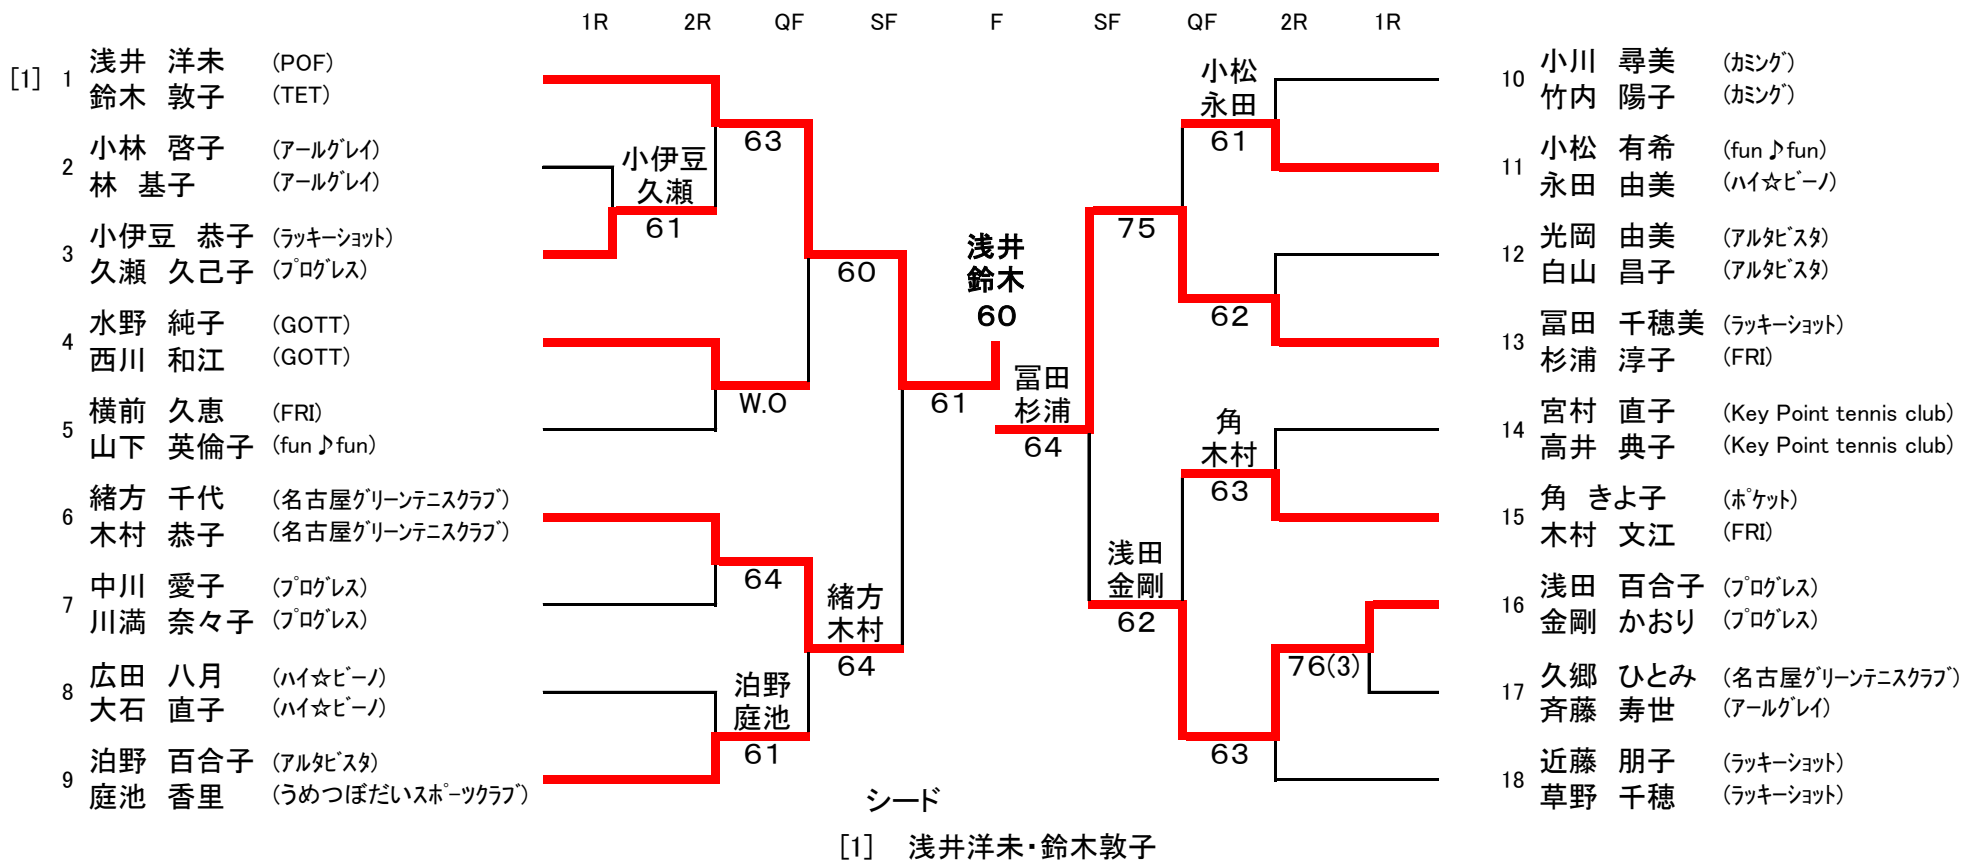

# 平成28年度 豊田市民テニス選手権大会(ダブルス)

9月25日 井上公園

会場責任者：横地

## 女子35歳以上

## 女子45歳以上