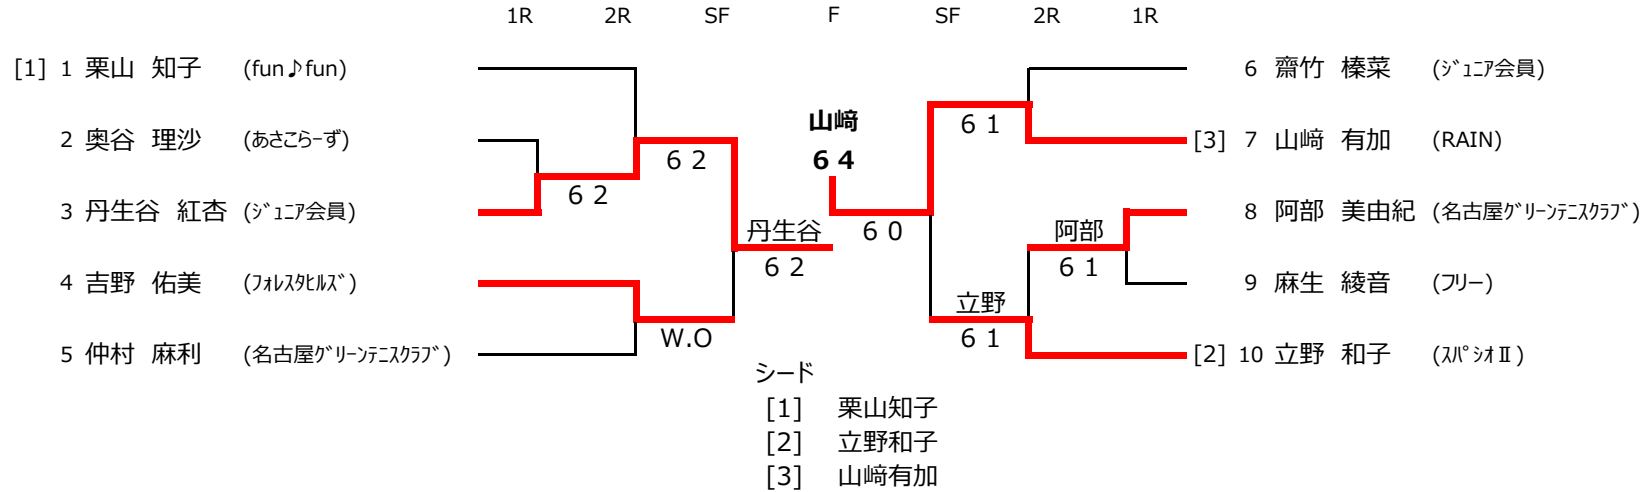

平成28年度 豊田市民テニス選手権大会 (シングルス)

10/16 : 平戸橋いこいの広場

責任者 : 岩本

女子一般

【 コンソレーション 】