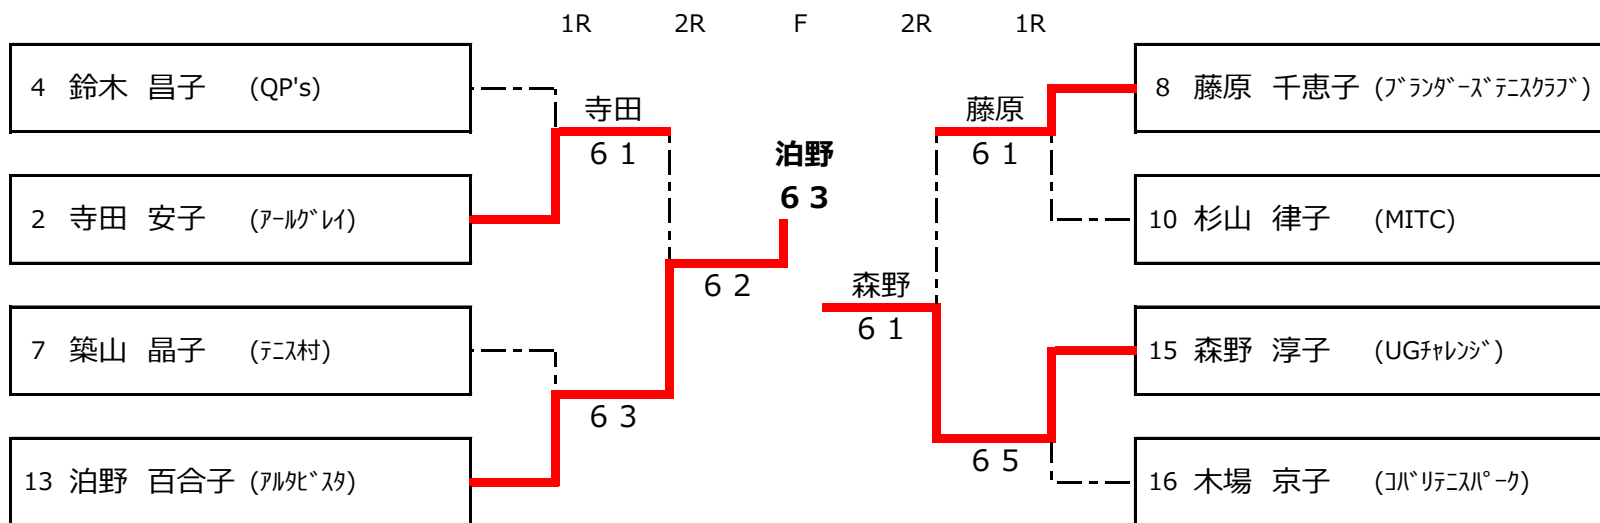

女子45歳以上

平成28年度 豊田市民テニス選手権大会 (シングルス)

10/16 : 加茂川公園

責任者 : 松木平

女子45歳以上

【 コンソレーション 】

平成28年度 豊田市民テニス選手権大会 (シングルス)

10/16 : 加茂川公園

責任者 : 松木平

女子55歳以上

シード

[1] 完山ひろみ

※ コンソレーションは不成立