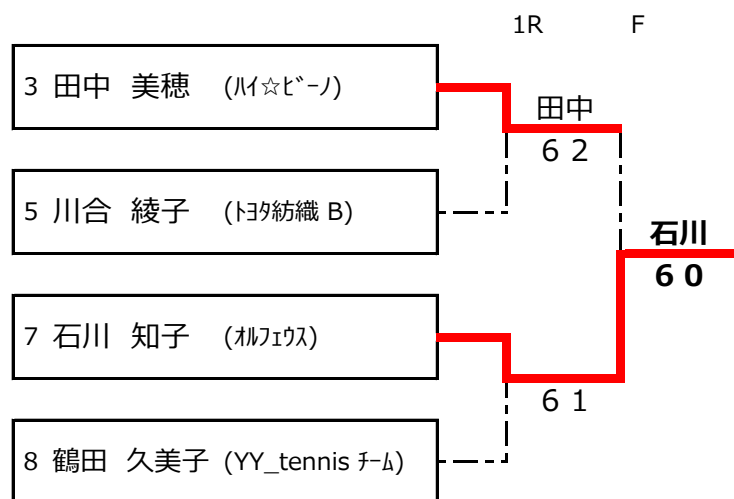

平成28年度 豊田市民テニス選手権大会 (シングルス)

10/16 : 平戸橋いこいの広場

責任者 : 岩本

女子35歳

【コンソレーション】

平成28年度 豊田市民テニス選手権大会 (シングルス)

10/16 : 加茂川公園

責任者 : 松木平

責任者 : 松木平

女子55歳以上

シード

[1] 完山ひろみ

※ コンソレーションは不成立