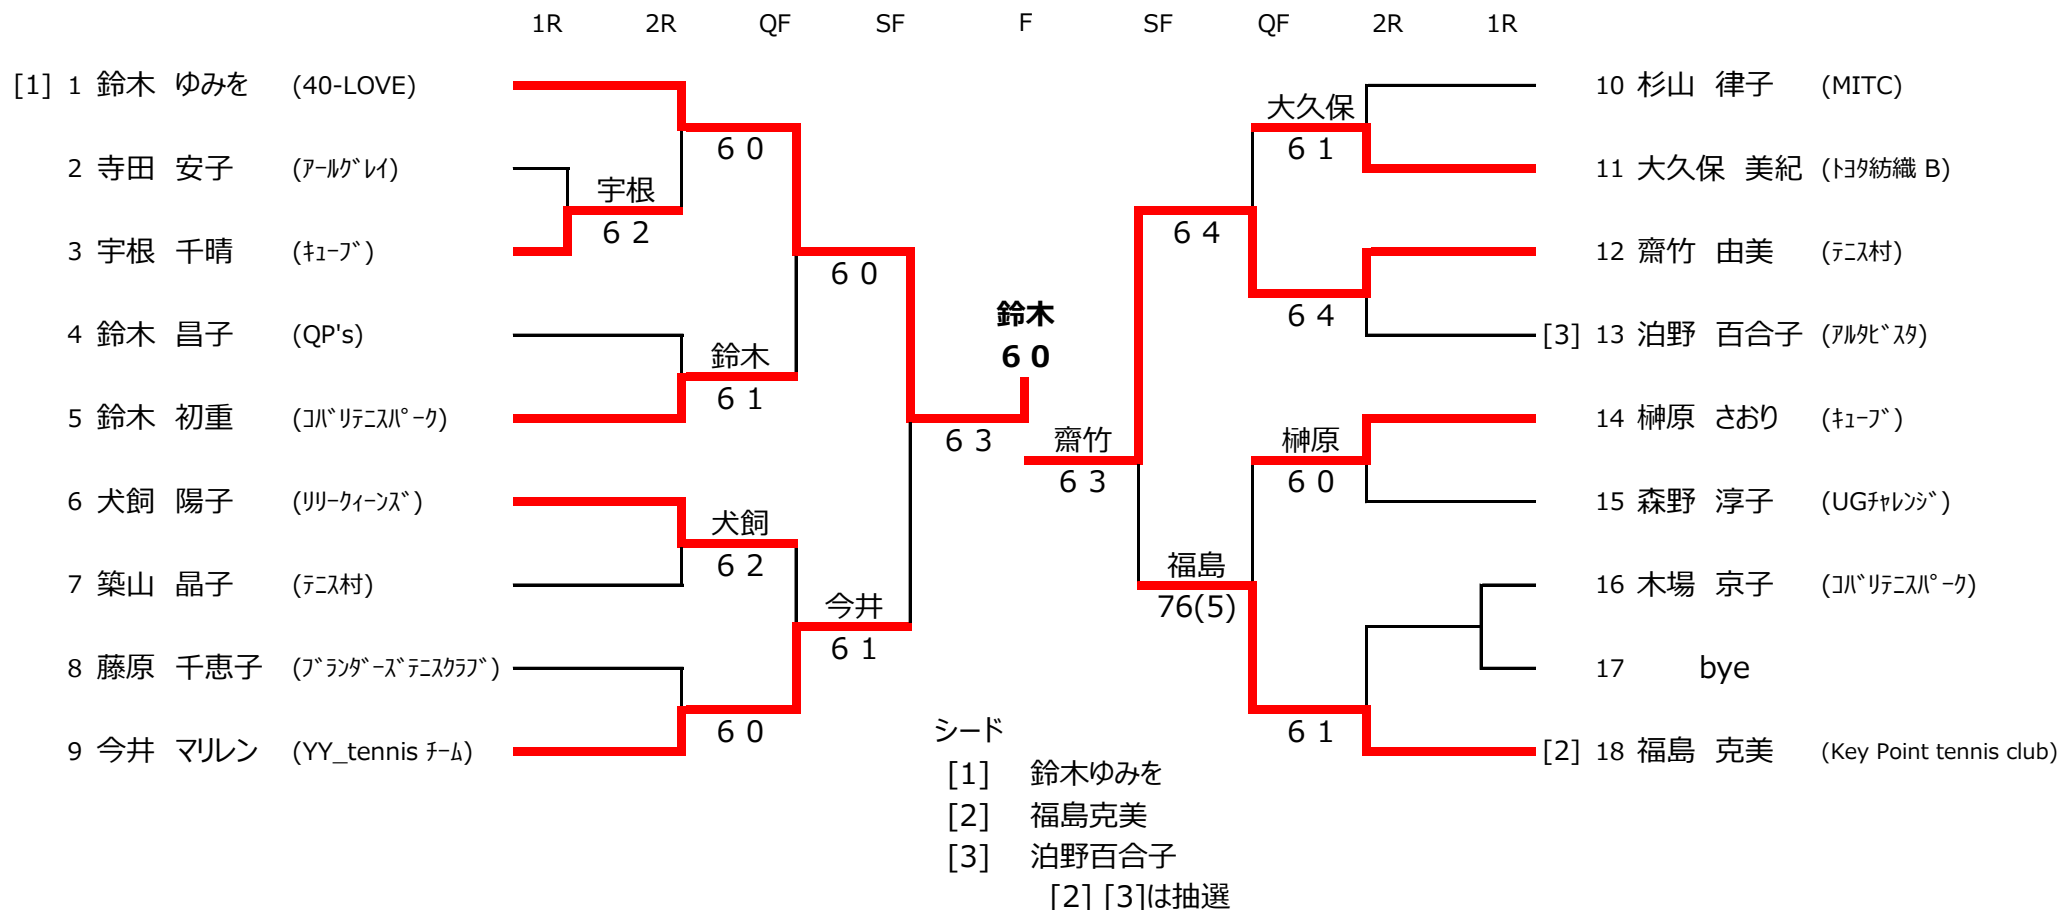

平成28年度 豊田市民テニス選手権大会 (シングルス)

10/16 : 加茂川公園

責任者 : 松木平

女子45歳以上