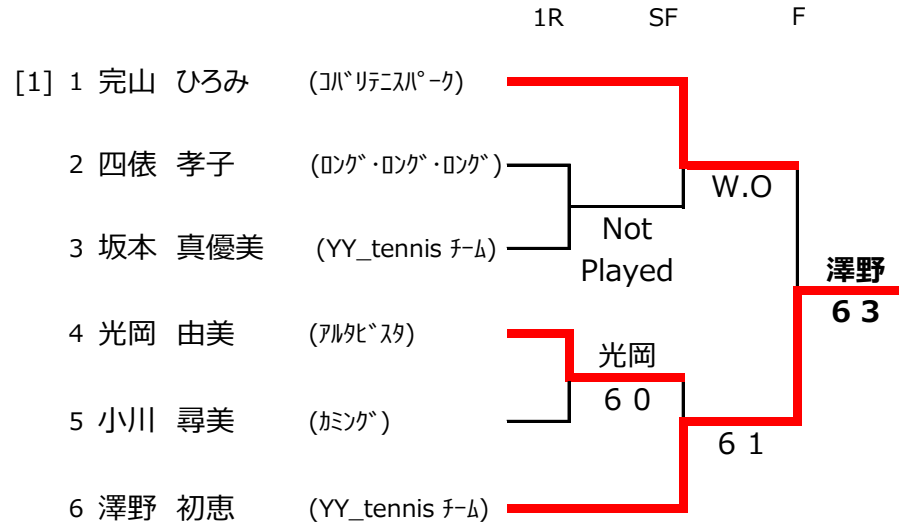

女子45歳以上

平成28年度 豊田市民テニス選手権大会 (シングルス)

10/16 : 加茂川公園

責任者 : 松木平

女子45歳以上

【 コンソレーション 】

平成28年度 豊田市民テニス選手権大会 (シングルス)

10/16 : 加茂川公園

責任者 : 松木平

女子55歳以上

シード

[1] 完山ひろみ

※ コンソレーションは不成立