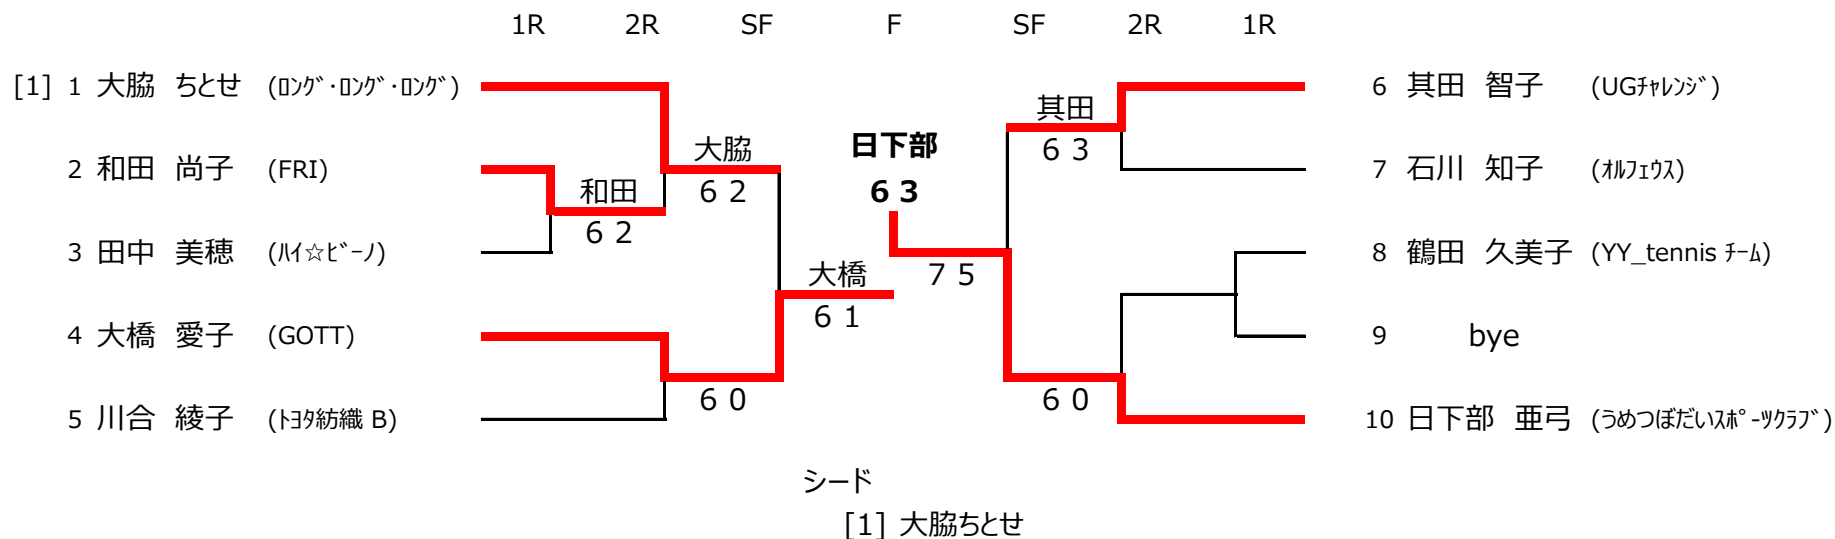

平成28年度 豊田市民テニス選手権大会 (シングルス)

10/16 : 平戸橋いこいの広場

責任者 : 岩本

女子35歳

【コンソレーション】

平成28年度 豊田市民テニス選手権大会 (シングルス)

10/16 : 加茂川公園

責任者 : 松木平