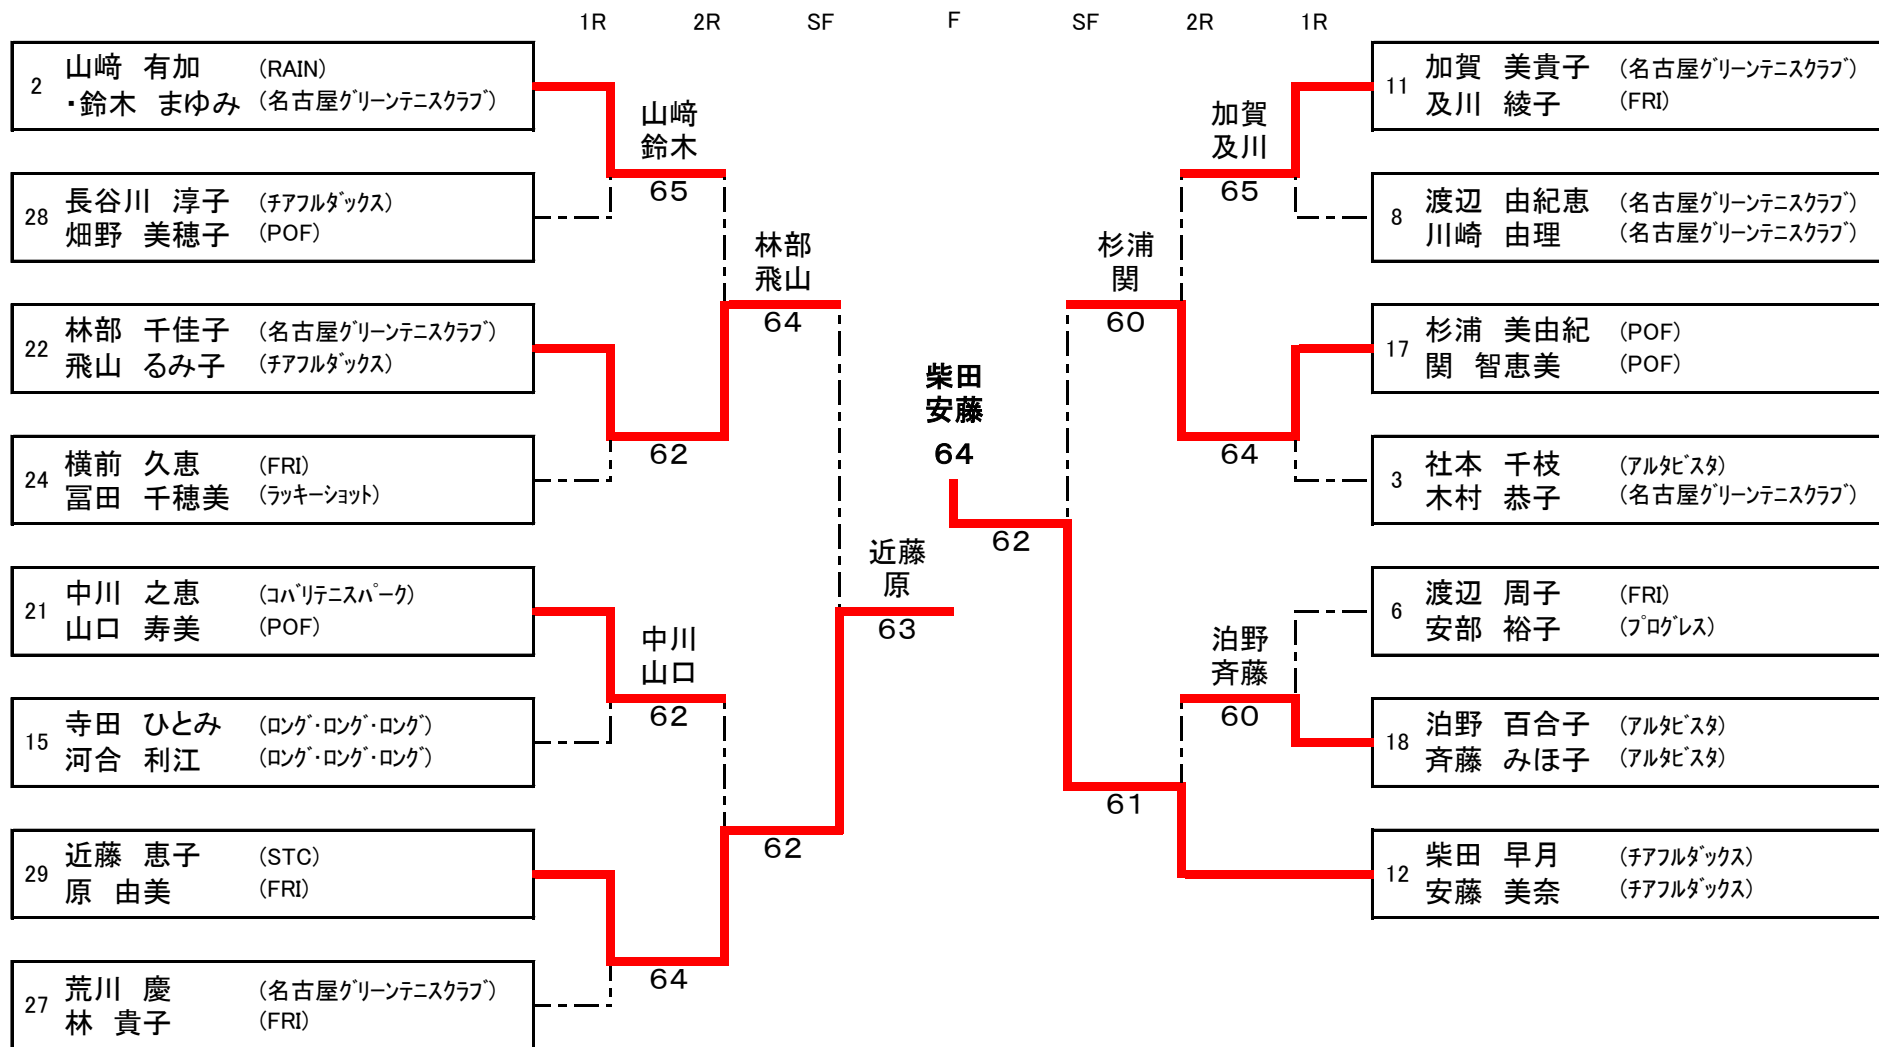

平成28年度 豊田市民総合体育大会 テニス競技 (ダブルス)

6月5日(日)

会場:高岡公園体育館 責任者:中野

女子A級

平成28年度 豊田市民総合体育大会 テニス競技 (ダブルス)

女子A級

6月5日(日)

会場:高岡公園体育館

責任者:中野

【コンソレーション】

平成28年度 豊田市民総合体育大会 テニス競技 (ダブルス)

5月29日(日)

会場:高岡公園体育館 責任者:中野

女子B級

平成28年度 豊田市民総合体育大会 テニス競技 (ダブルス)

5月29日(日)

平成28年度 豊田市民総合体育大会 テニス競技 (ダブルス)

6月5日(日)

会場:平戸橋いこいの広場

責任者: 齊藤(里)

女子C級

【 コンソレーション 】

平成28年度 豊田市民総合体育大会 テニス競技 (ダブルス)

5月29日(日)

会場: 地域文化広場 責任者: 岩田

女子D級

平成28年度 豊田市民総合体育大会 テニス競技 (ダブルス)

5月29日(日)

会場: 地域文化広場 責任者: 岩田

女子D級

【コンソレーション】