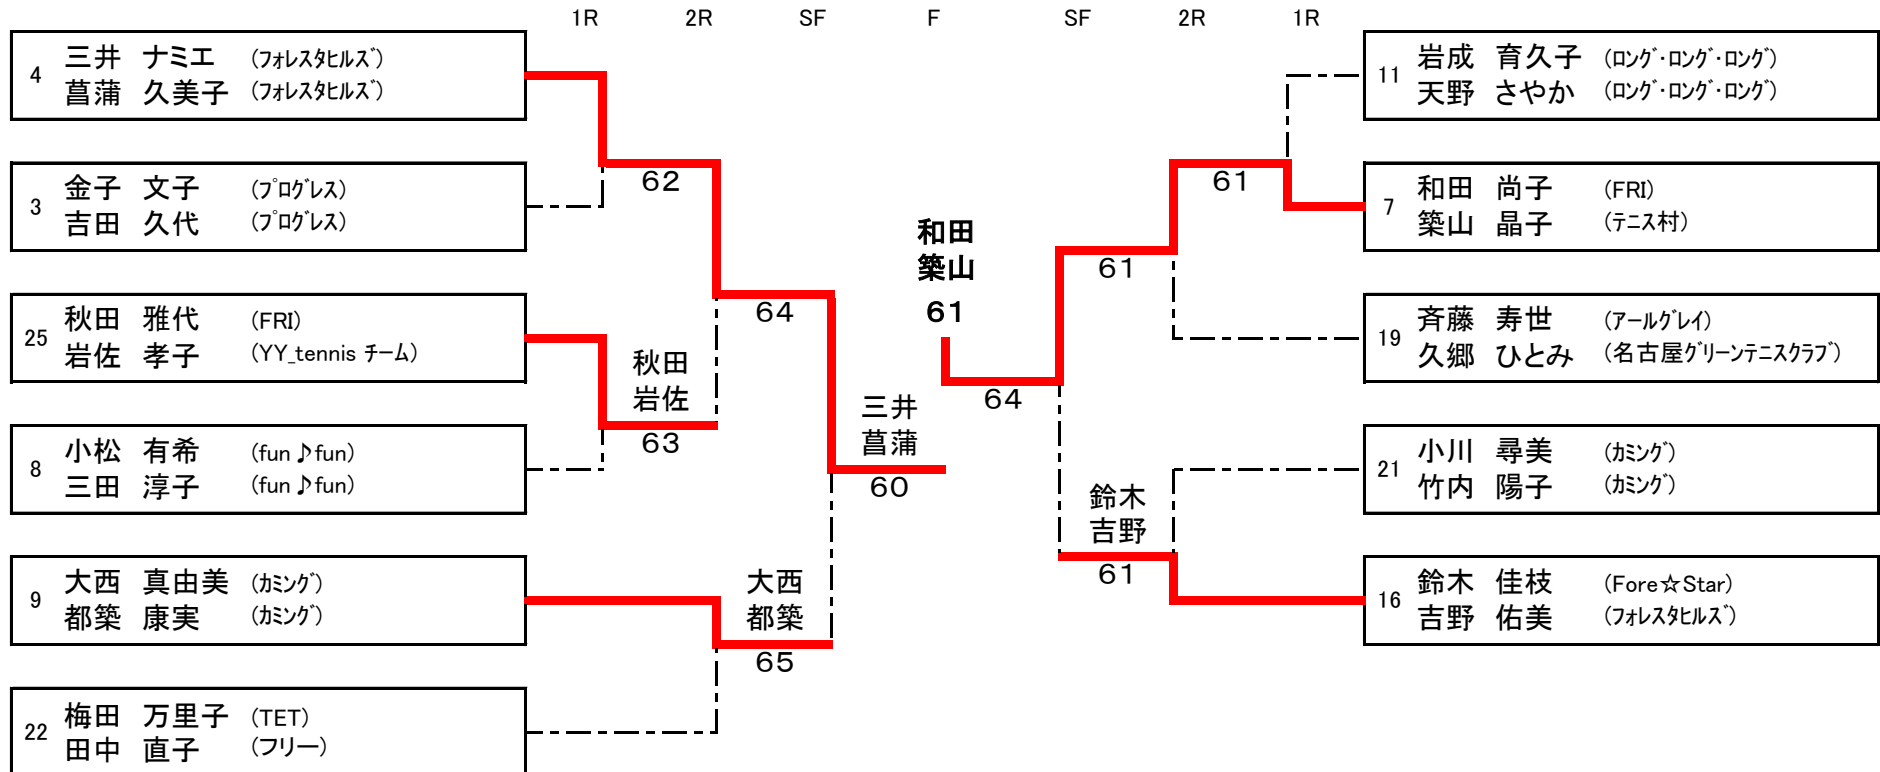

平成28年度 豊田市民総合体育大会 テニス競技 (ダブルス)

6月5日(日)

会場:平戸橋いこいの広場

責任者: 齊藤(里)

女子C級

【 コンソレーション 】

平成28年度 豊田市民総合体育大会 テニス競技 (ダブルス)

5月29日(日)

会場: 地域文化広場 責任者: 岩田

女子D級

平成28年度 豊田市民総合体育大会 テニス競技 (ダブルス)

5月29日(日)

会場: 地域文化広場 責任者: 岩田

女子D級

【コンソレーション】