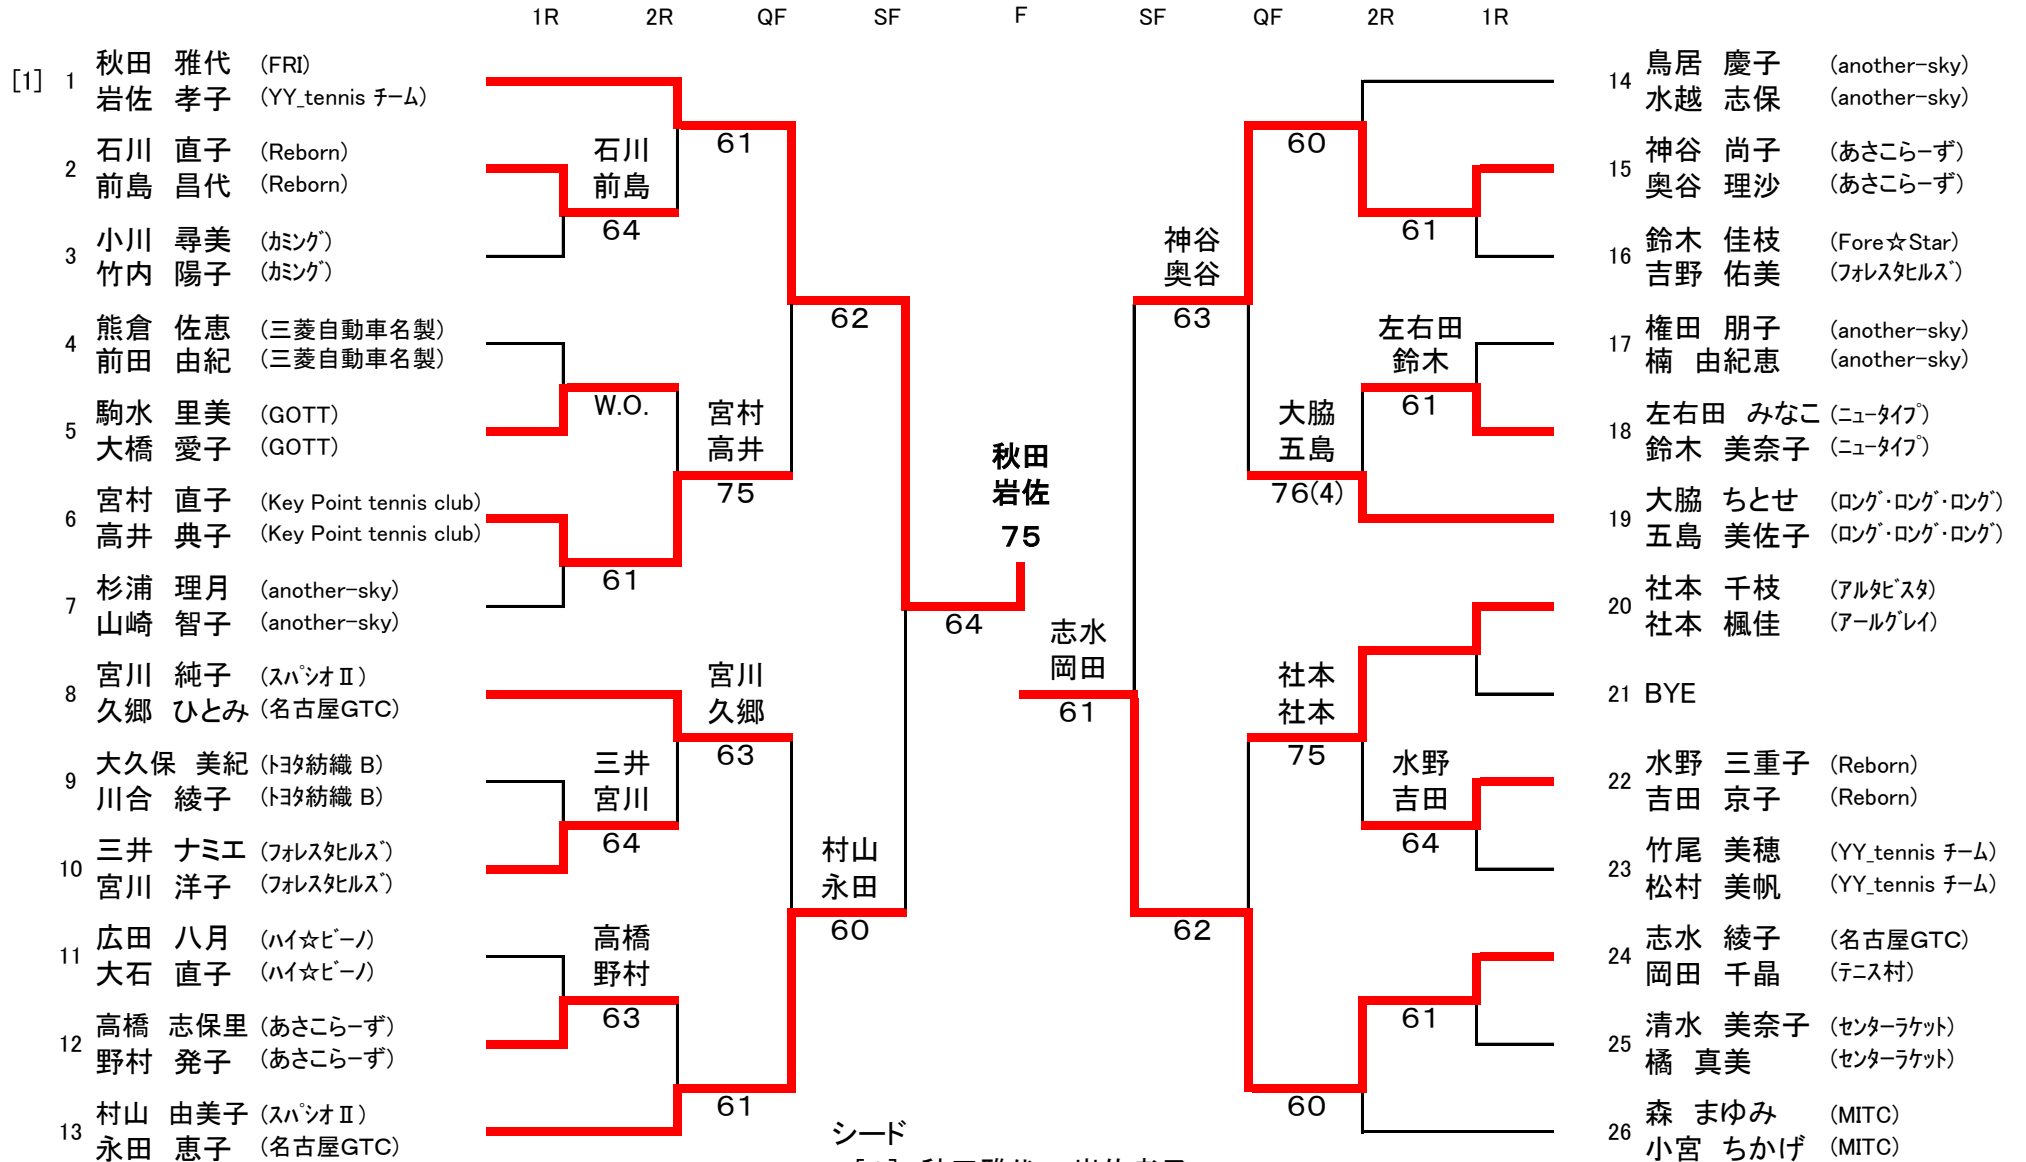

平成28年度 豊田市民総合体育大会 テニス競技 (ダブルス)

6月5日(日)

会場:高岡公園体育館 責任者:中野

女子A級

平成28年度 豊田市民総合体育大会 テニス競技 (ダブルス)

女子A級

6月5日(日)

会場:高岡公園体育館

平成28年度 豊田市民総合体育大会 テニス競技 (ダブルス)

6月5日(日)

会場:平戸橋いこいの広場

責任者: 齊藤(里)

女子C級

【 コンソレーション 】

平成28年度 豊田市民総合体育大会 テニス競技 (ダブルス)

5月29日(日)

会場: 地域文化広場 責任者: 岩田

女子D級

平成28年度 豊田市民総合体育大会 テニス競技 (ダブルス)

5月29日(日)

会場: 地域文化広場 責任者: 岩田

女子D級

【コンソレーション】