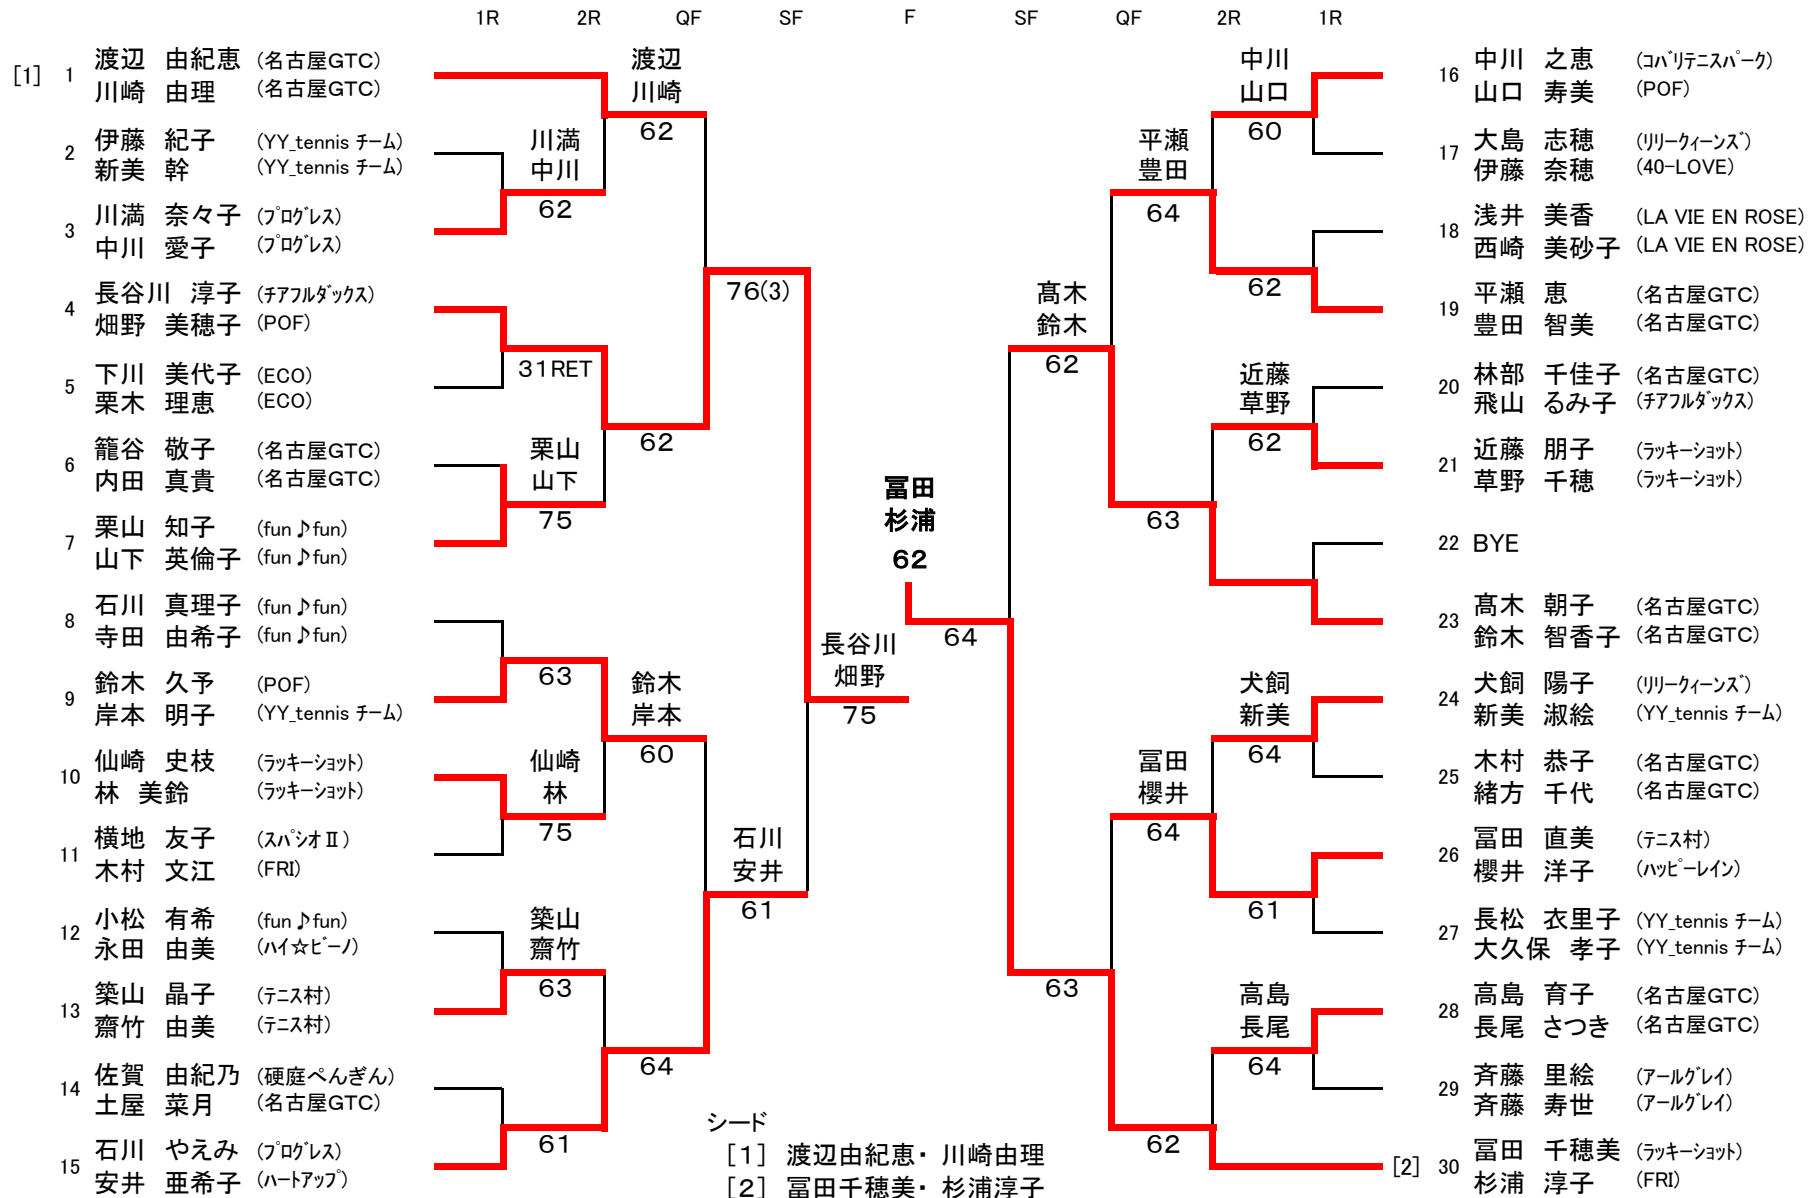

平成28年度 豊田市民総合体育大会 テニス競技 (ダブルス)

6月5日(日)

会場:高岡公園体育館 責任者:中野

女子A級

平成28年度 豊田市民総合体育大会 テニス競技 (ダブルス)

女子A級

6月5日(日)

会場:高岡公園体育館

責任者:中野

【コンソレーション】

平成28年度 豊田市民総合体育大会 テニス競技 (ダブルス)

5月29日(日)

会場:高岡公園体育館 責任者:中野

女子B級

平成28年度 豊田市民総合体育大会 テニス競技 (ダブルス)

5月29日(日)

会場: 地域文化広場 責任者: 岩田

女子D級

平成28年度 豊田市民総合体育大会 テニス競技 (ダブルス)

5月29日(日)

会場: 地域文化広場 責任者: 岩田

女子D級

【コンソレーション】