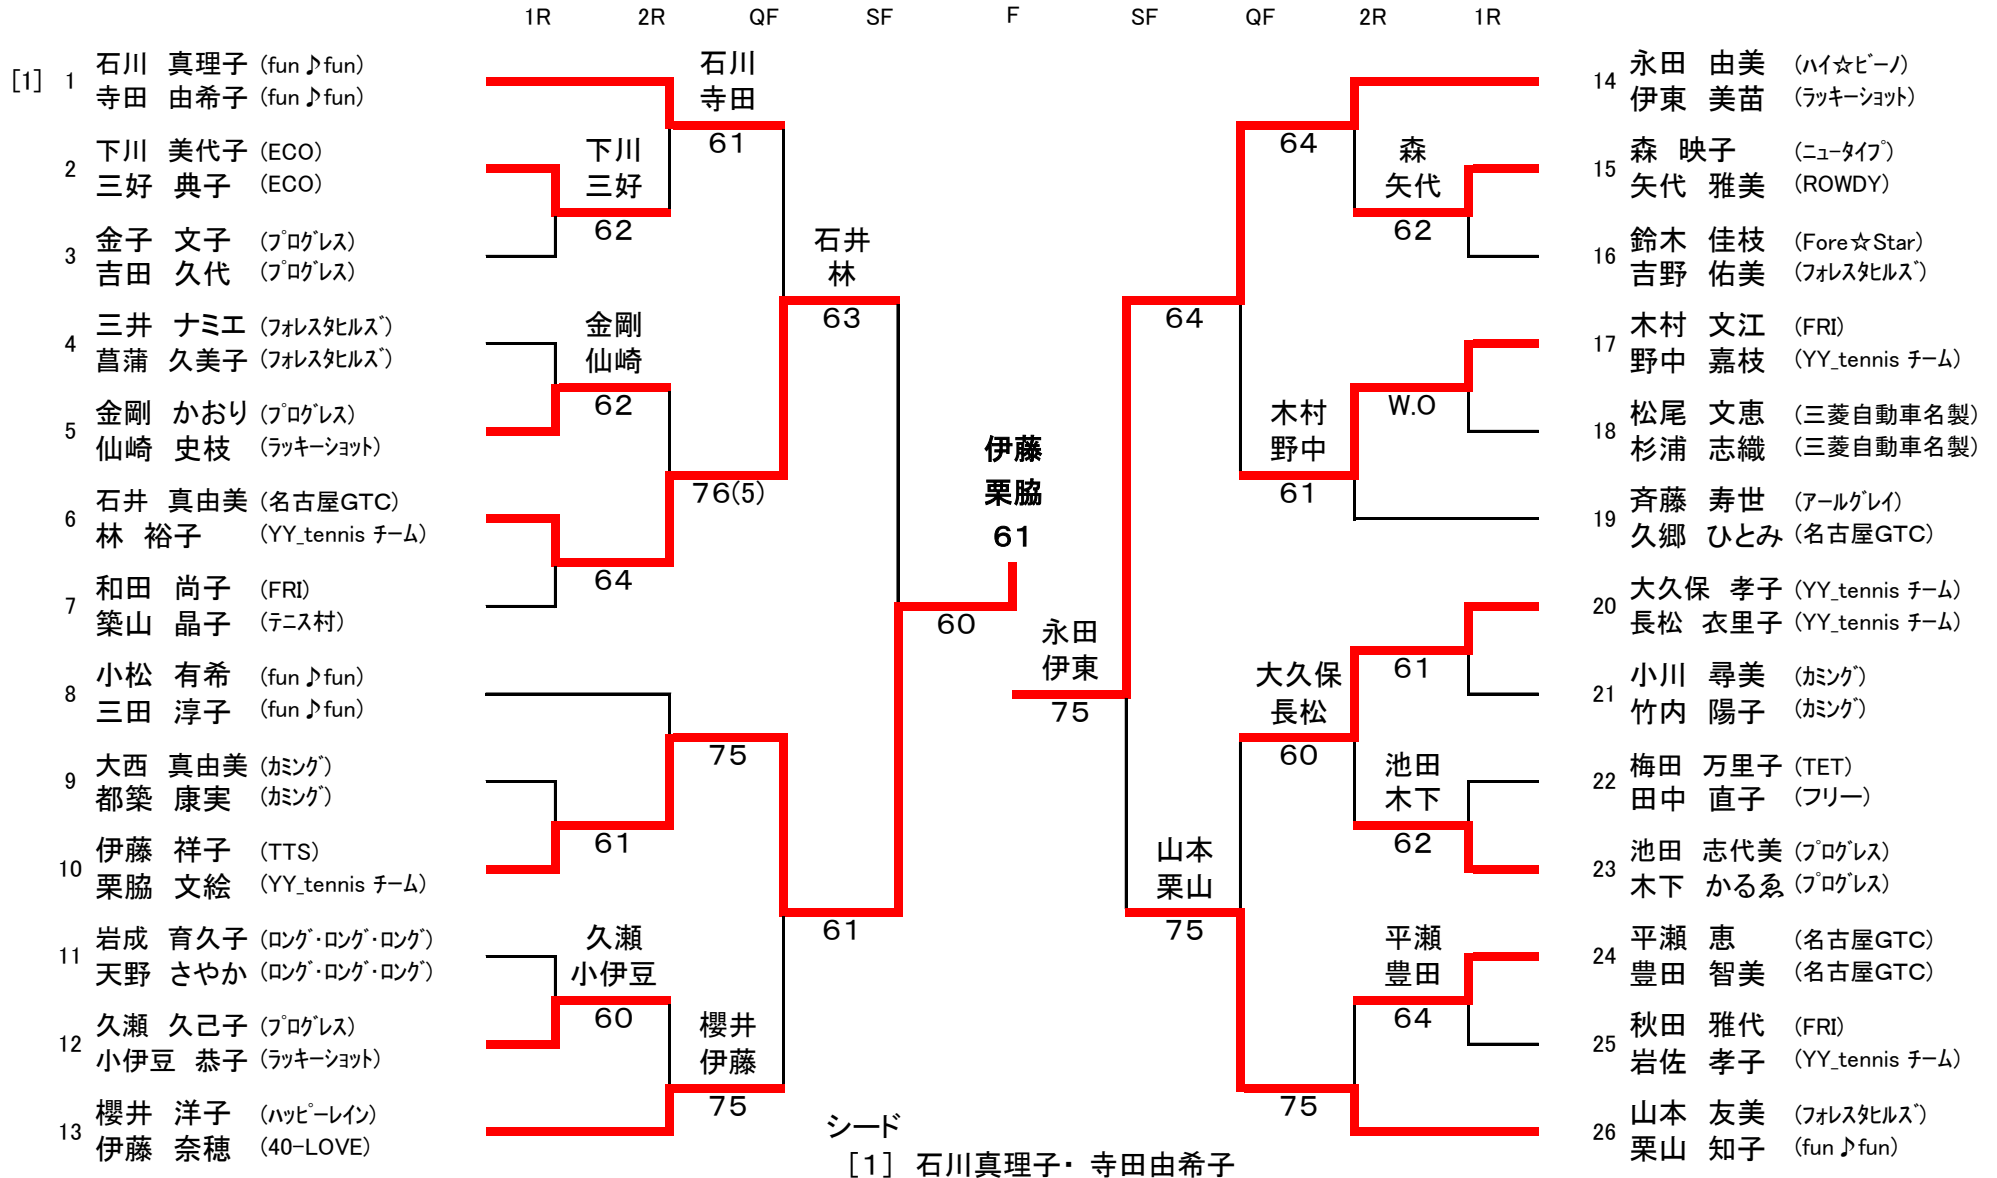

平成28年度 豊田市民総合体育大会 テニス競技 (ダブルス)

6月5日(日)

会場:高岡公園体育館 責任者:中野

女子A級

平成28年度 豊田市民総合体育大会 テニス競技 (ダブルス)

女子A級

6月5日(日)

会場:高岡公園体育館

会場: 高岡公園体育館 責任者: 中野

女子B級

【コンソレーション】

平成28年度 豊田市民総合体育大会 テニス競技 (ダブルス)

6月5日(日)

会場:平戸橋いこいの広場

責任者: 斉藤(里)

女子C級

平成28年度 豊田市民総合体育大会 テニス競技 (ダブルス)

6月5日(日)

会場:平戸橋いこいの広場

責任者: 齊藤(里)

女子C級

【 コンソレーション 】

平成28年度 豊田市民総合体育大会 テニス競技 (ダブルス)

5月29日(日)

会場: 地域文化広場 責任者: 岩田

女子D級

平成28年度 豊田市民総合体育大会 テニス競技 (ダブルス)

5月29日(日)

会場: 地域文化広場 責任者: 岩田

女子D級

【コンソレーション】