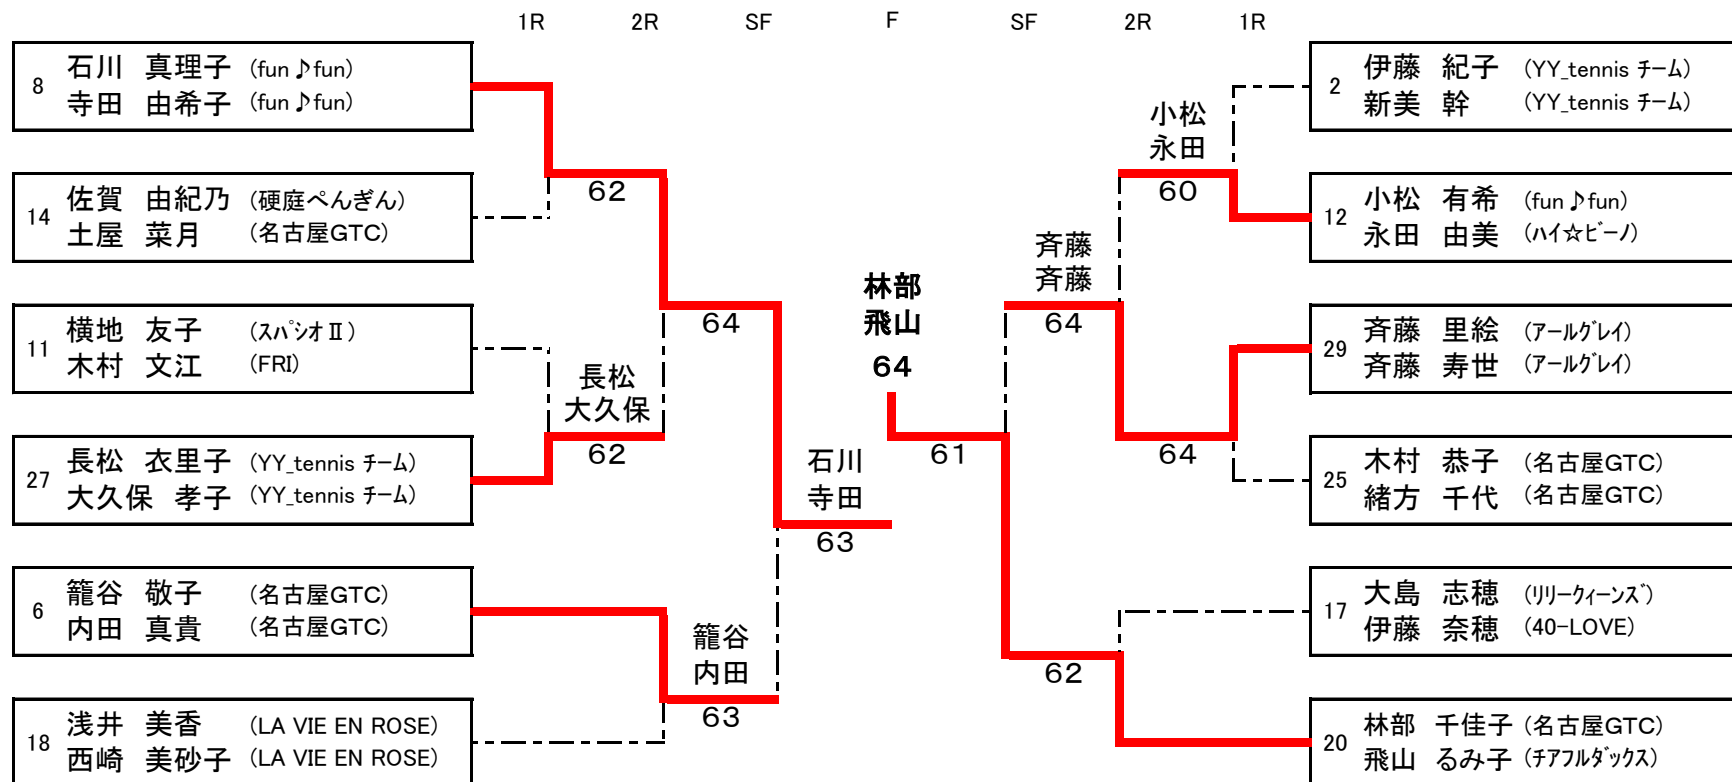

平成28年度 豊田市民総合体育大会 テニス競技 (ダブルス)

5月29日(日)

会場: 高岡公園体育館 責任者: 中野

女子B級

【コンソレーション】