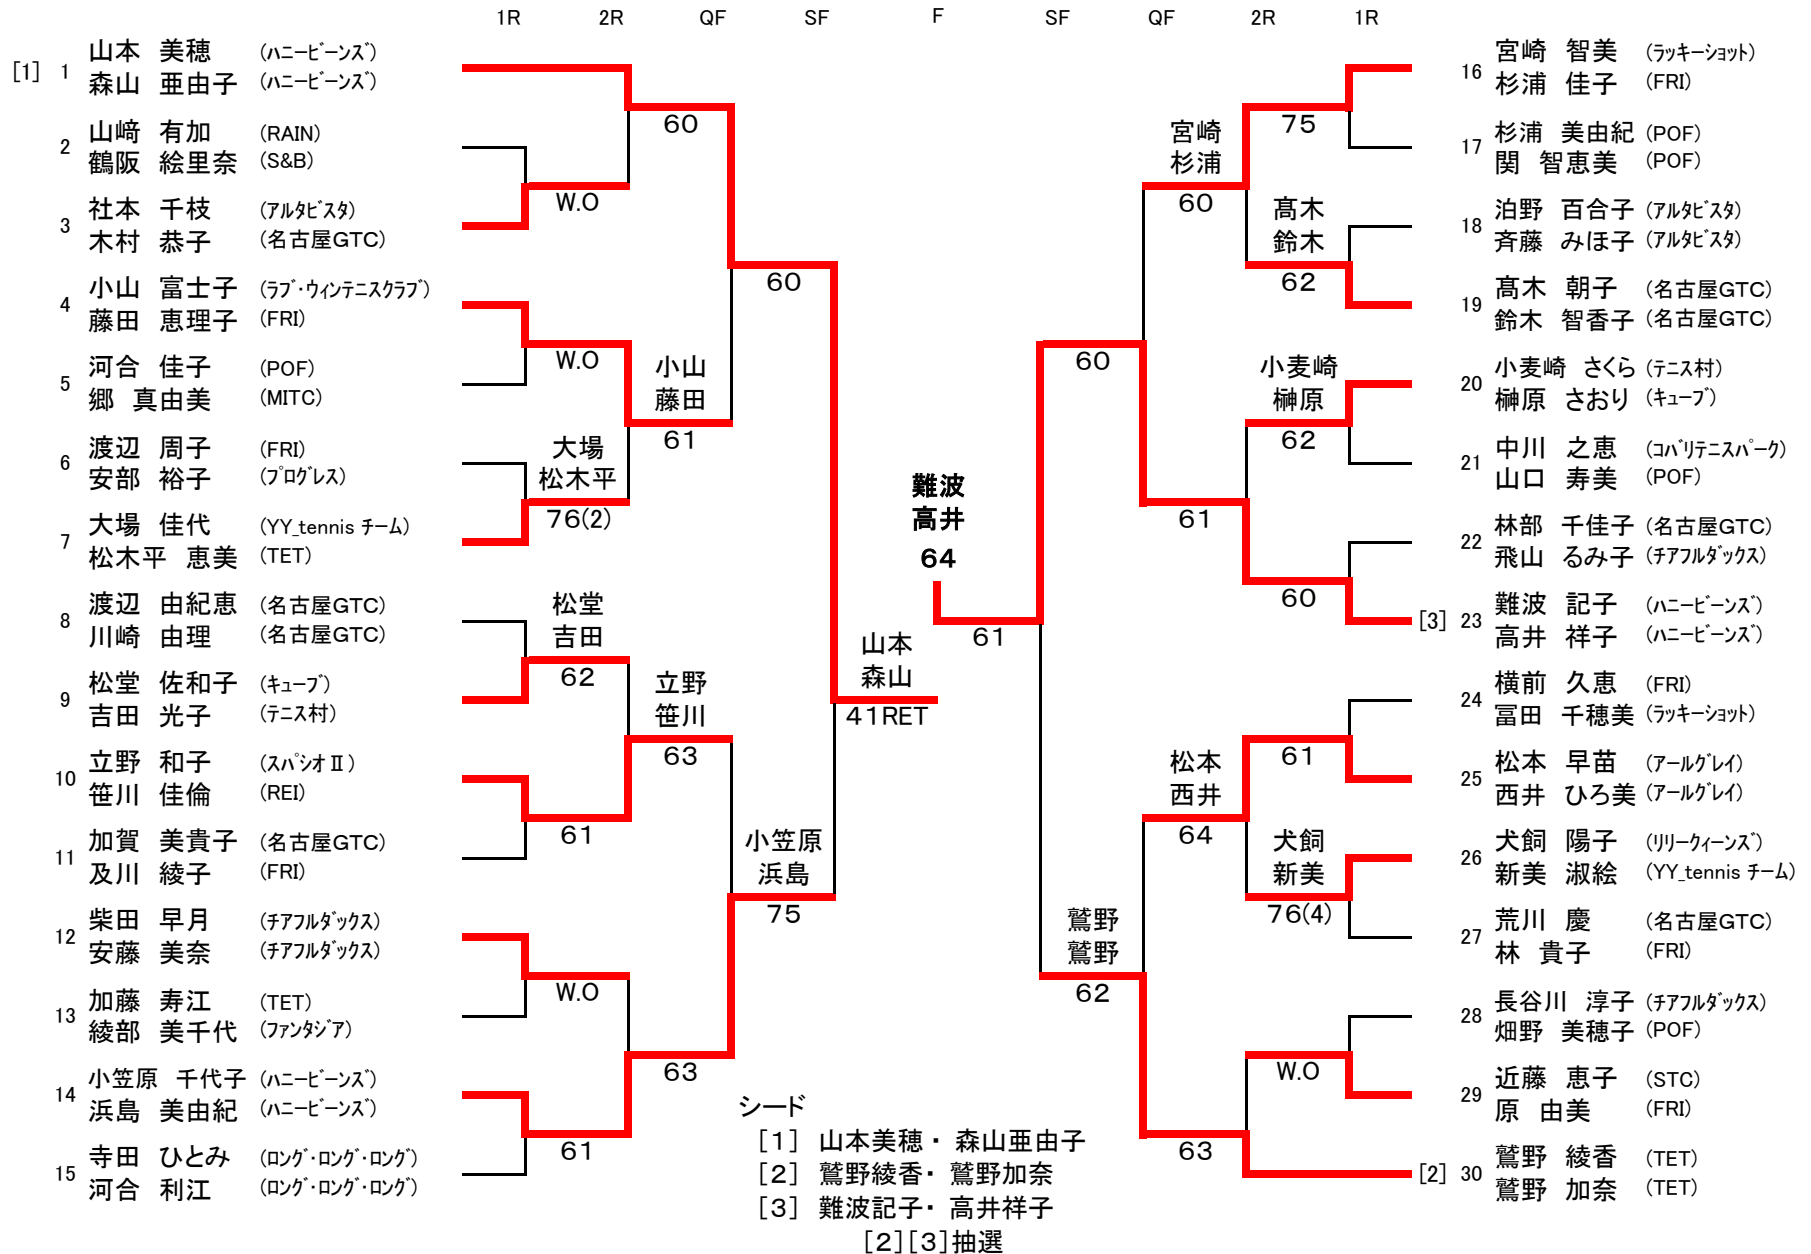

平成28年度 豊田市民総合体育大会 テニス競技 (ダブルス)

6月5日(日)

会場:高岡公園体育館 責任者:中野

女子A級

平成28年度 豊田市民総合体育大会 テニス競技 (ダブルス)

女子A級

6月5日(日)

会場:高岡公園体育館

責任者:中野

【コンソレーション】

平成28年度 豊田市民総合体育大会 テニス競技 (ダブルス)

5月29日(日)

会場:高岡公園体育館 責任者:中野

女子B級

平成28年度 豊田市民総合体育大会 テニス競技 (ダブルス)

5月29日(日)

会場: 地域文化広場 責任者: 岩田

女子D級

平成28年度 豊田市民総合体育大会 テニス競技 (ダブルス)

5月29日(日)

会場: 地域文化広場 責任者: 岩田

女子D級

【コンソレーション】