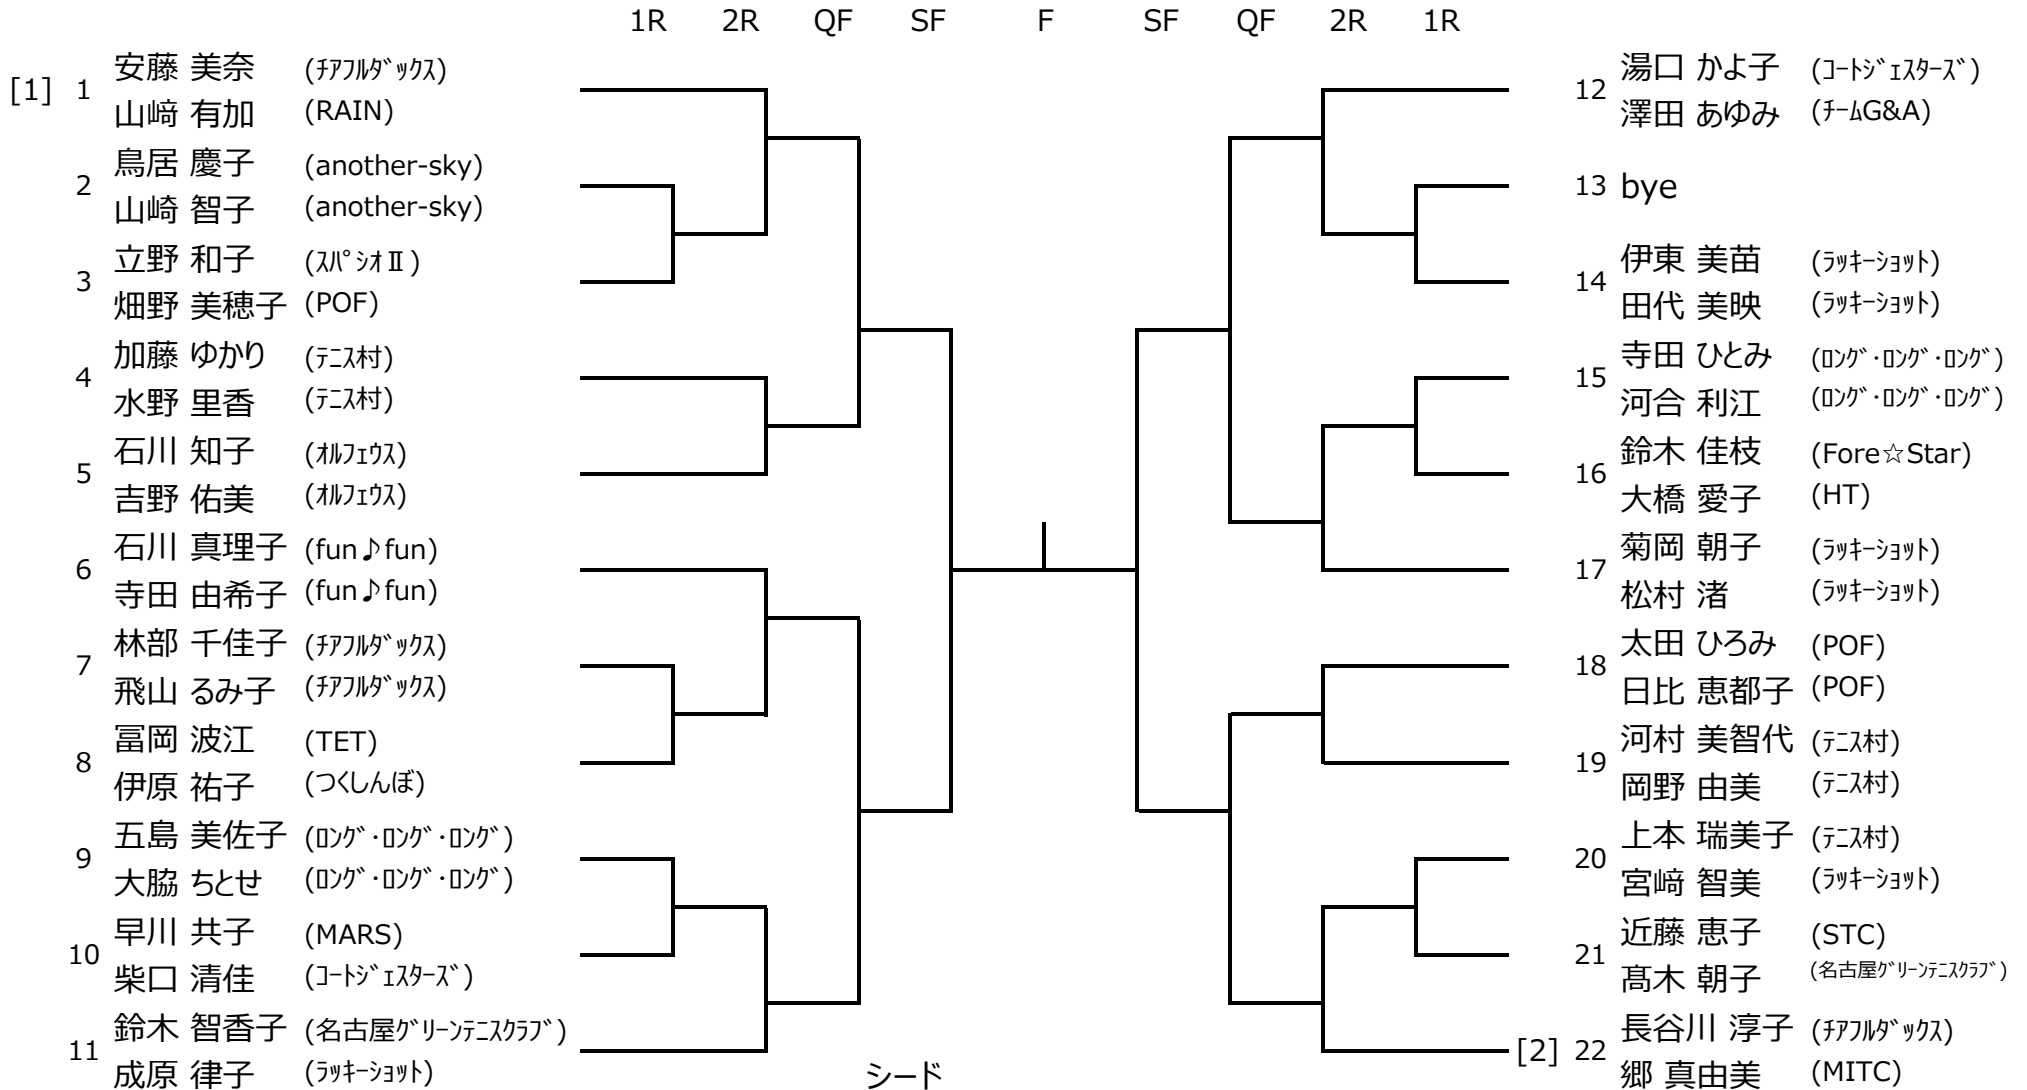

平成29年度 豊田市民テニス選手権大会 (ダブルス)

会場：平戸橋いこいの広場

女子一般

- [1] 1 安藤 美奈 (チアルダックス)
- 山崎 有加 (RAIN)
- 2 鳥居 慶子 (another-sky)
- 山崎 智子 (another-sky)
- 3 立野 和子 (スピアII)
- 畑野 美穂子 (POF)
- 4 加藤 ゆかり (テニ村)
- 水野 里香 (テニ村)
- 5 石川 知子 (オリエウス)
- 吉野 佑美 (オリエウス)
- 6 石川 真理子 (fun♪fun)
- 寺田 由希子 (fun♪fun)
- 7 林部 千佳子 (チアルダックス)
- 飛山 るみ子 (チアルダックス)
- 8 富岡 波江 (TET)
- 伊原 祐子 (つくしんぼ)
- 9 五島 美佐子 (ロング・ロング・ロング)
- 大脇 ちとせ (ロング・ロング・ロング)
- 10 早川 共子 (MARS)
- 柴口 清佳 (コートジエスターズ)
- 11 鈴木 智香子 (名古屋グリーンテニスクラブ)
- 成原 律子 (ラッキーショット)

- 12 湯口 かよ子 (コートジエスターズ)
- 澤田 あゆみ (チームG&A)
- 13 bye
- 14 伊東 美苗 (ラッキーショット)
- 田代 美映 (ラッキーショット)
- 15 寺田 ひとみ (ロング・ロング・ロング)
- 河合 利江 (ロング・ロング・ロング)
- 16 鈴木 佳枝 (Fore☆Star)
- 大橋 愛子 (HT)
- 17 菊岡 朝子 (ラッキーショット)
- 松村 渚 (ラッキーショット)
- 18 太田 ひろみ (POF)
- 日比 恵都子 (POF)
- 19 河村 美智代 (テニ村)
- 岡野 由美 (テニ村)
- 20 上本 瑞美子 (テニ村)
- 宮崎 智美 (ラッキーショット)
- 21 近藤 恵子 (STC)
- 高木 朝子 (名古屋グリーンテニスクラブ)
- [2] 22 長谷川 淳子 (チアルダックス)
- 郷 真由美 (MITC)

平成29年度 豊田市民テニス選手権大会 (ダブルス)

会場：加茂川公園

女子45歳以上

- シード
- [1] 浅井・鈴木
 - [2] 富田・杉浦
 - [3] 浅田・金剛
 - [4] 緒方・木村

[3] [4]は抽選