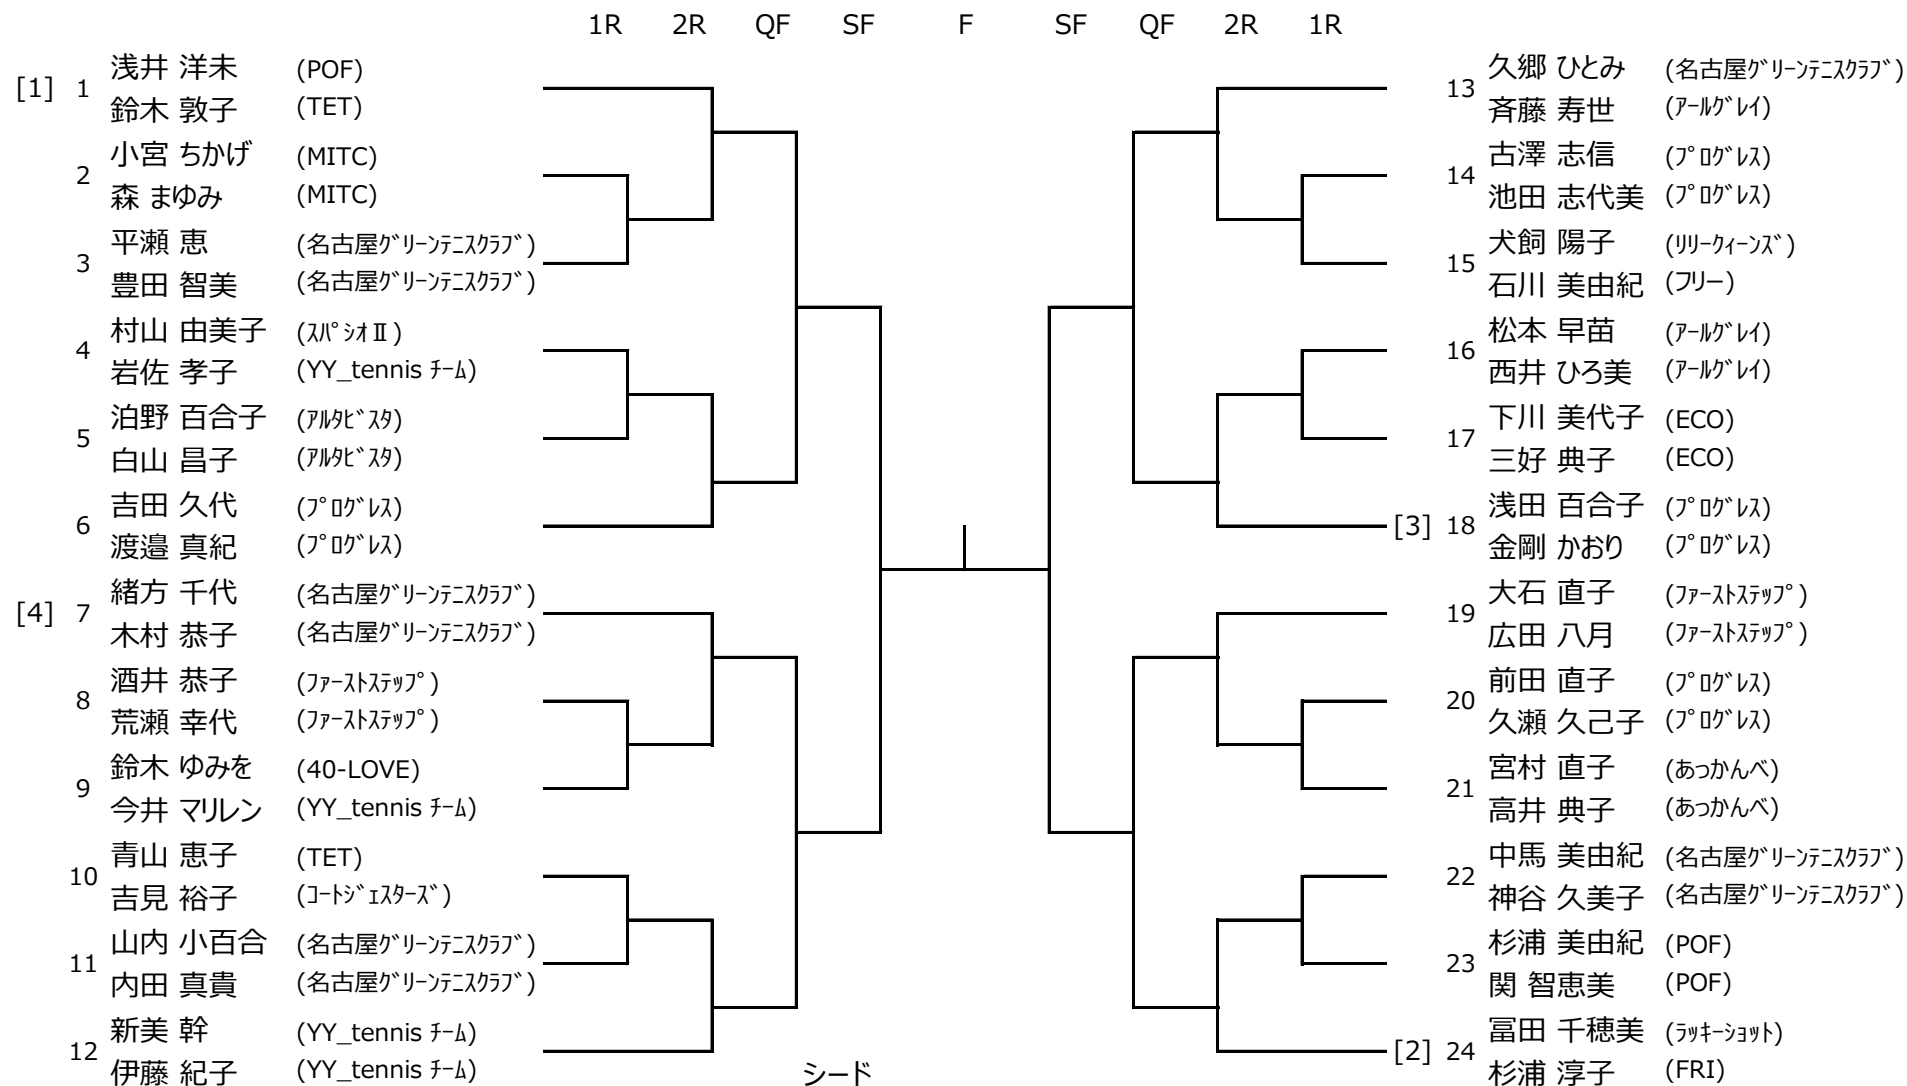

平成29年度 豊田市民テニス選手権大会 (ダブルス)

会場：平戸橋いこいの広場

女子一般

- [1] 1 安藤 美奈 (チアルダックス)
- 山崎 有加 (RAIN)
- 2 鳥居 慶子 (another-sky)
- 山崎 智子 (another-sky)
- 3 立野 和子 (スピアII)
- 畑野 美穂子 (POF)
- 4 加藤 ゆかり (テニ村)
- 水野 里香 (テニ村)
- 5 石川 知子 (オリエウス)
- 吉野 佑美 (オリエウス)
- 6 石川 真理子 (fun♪fun)
- 寺田 由希子 (fun♪fun)
- 7 林部 千佳子 (チアルダックス)
- 飛山 るみ子 (チアルダックス)
- 8 富岡 波江 (TET)
- 伊原 祐子 (つくしんぼ)
- 9 五島 美佐子 (ロング・ロング・ロング)
- 大脇 ちとせ (ロング・ロング・ロング)
- 10 早川 共子 (MARS)
- 柴口 清佳 (コートジエスターズ)
- 11 鈴木 智香子 (名古屋グリーンテニスクラブ)
- 成原 律子 (ラッキーショット)

- 12 湯口 かよ子 (コートジエスターズ)
- 澤田 あゆみ (チームG&A)
- 13 bye
- 14 伊東 美苗 (ラッキーショット)
- 田代 美映 (ラッキーショット)
- 15 寺田 ひとみ (ロング・ロング・ロング)
- 河合 利江 (ロング・ロング・ロング)
- 16 鈴木 佳枝 (Fore☆Star)
- 大橋 愛子 (HT)
- 17 菊岡 朝子 (ラッキーショット)
- 松村 渚 (ラッキーショット)
- 18 太田 ひろみ (POF)
- 日比 恵都子 (POF)
- 19 河村 美智代 (テニ村)
- 岡野 由美 (テニ村)
- 20 上本 瑞美子 (テニ村)
- 宮崎 智美 (ラッキーショット)
- 21 近藤 恵子 (STC)
- 高木 朝子 (名古屋グリーンテニスクラブ)
- [2] 22 長谷川 淳子 (チアルダックス)
- 郷 真由美 (MITC)

平成29年度 豊田市民テニス選手権大会 (ダブルス)

会場：加茂川公園

女子45歳以上

- シード
- [1] 浅井・鈴木
 - [2] 富田・杉浦
 - [3] 浅田・金剛
 - [4] 緒方・木村

[3] [4]は抽選