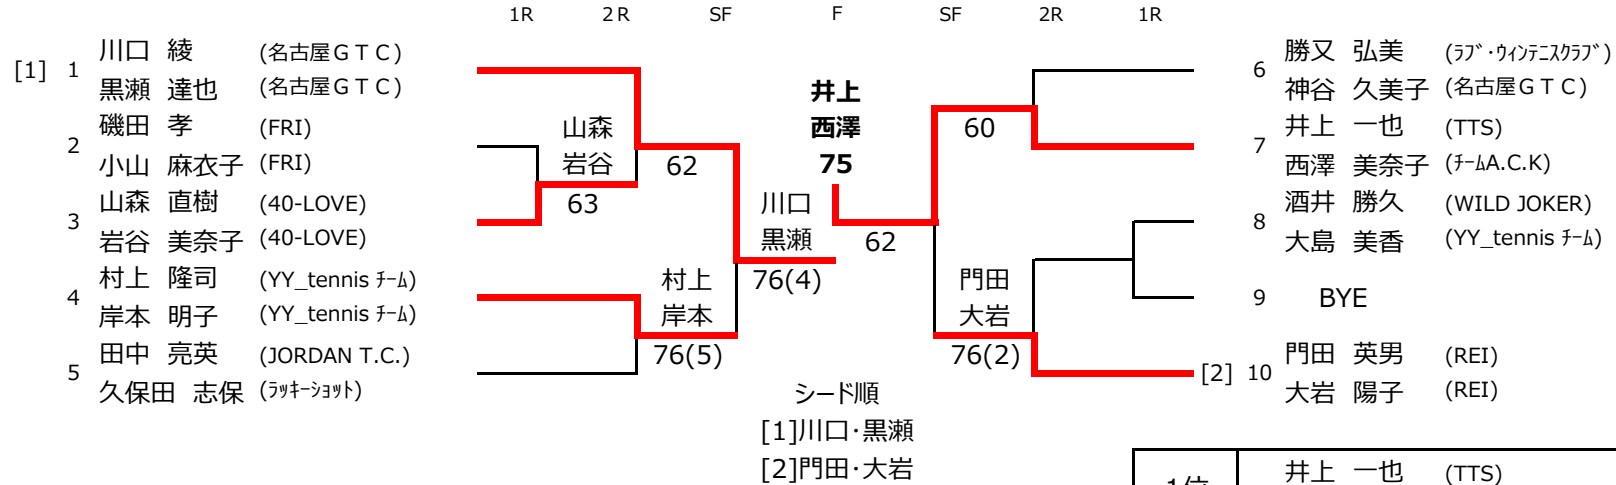

平成29年度 豊田スポーツレクリエーションテニス大会 (混合ダブルス)

6月25日(日) 高岡公園体育館
 会場責任者 齊藤

セレクションクラス 40歳代

【本戦トーナメント】

1位	井上 一也 (TTS) 西澤 美奈子 (チームA.C.K)
2位	川口 綾 (名古屋GTC) 黒瀬 達也 (名古屋GTC)

【3位～5位 順位決定戦】

3位	村上 隆司 (YY_tennis チーム) 岸本 明子 (YY_tennis チーム)
4位	門田 英男 (REI) 大岩 陽子 (REI)
5位	酒井 勝久 (WILD JOKER) 大島 美香 (YY_tennis チーム) 田中 亮英 (JORDAN T.C.) 久保田 志保 (ラッキョット)

平成29年度 豊田スポーツレクリエーションテニス大会【セレクション】

6月25日(日) 高岡公園体育館

会場責任者 齊藤

セレクションクラス 50歳代

【本戦リーグ】

NO	氏名 (チーム名)	1	2	3	4	5	結果	順位
1	高塚 敏夫・高塚 美津恵 (STC・リレークイーンズ)		26	61	36	26	1-3	4
2	松井 正幸・谷口 早苗 (名古屋グリーンテニスクラブ)	62		63	67(5)	36	2-2	3
3	寺田 清孝・寺田 安子 (アルグレイ)	16	36		26	26	0-4	5
4	阪野 勝・阪野 未香 (FRI)	63	76(5)	62		57	3-1	2
5	牧口 好美・峯園 数浩 (Key Point tennis club)	62	63	62	75		4-0	1