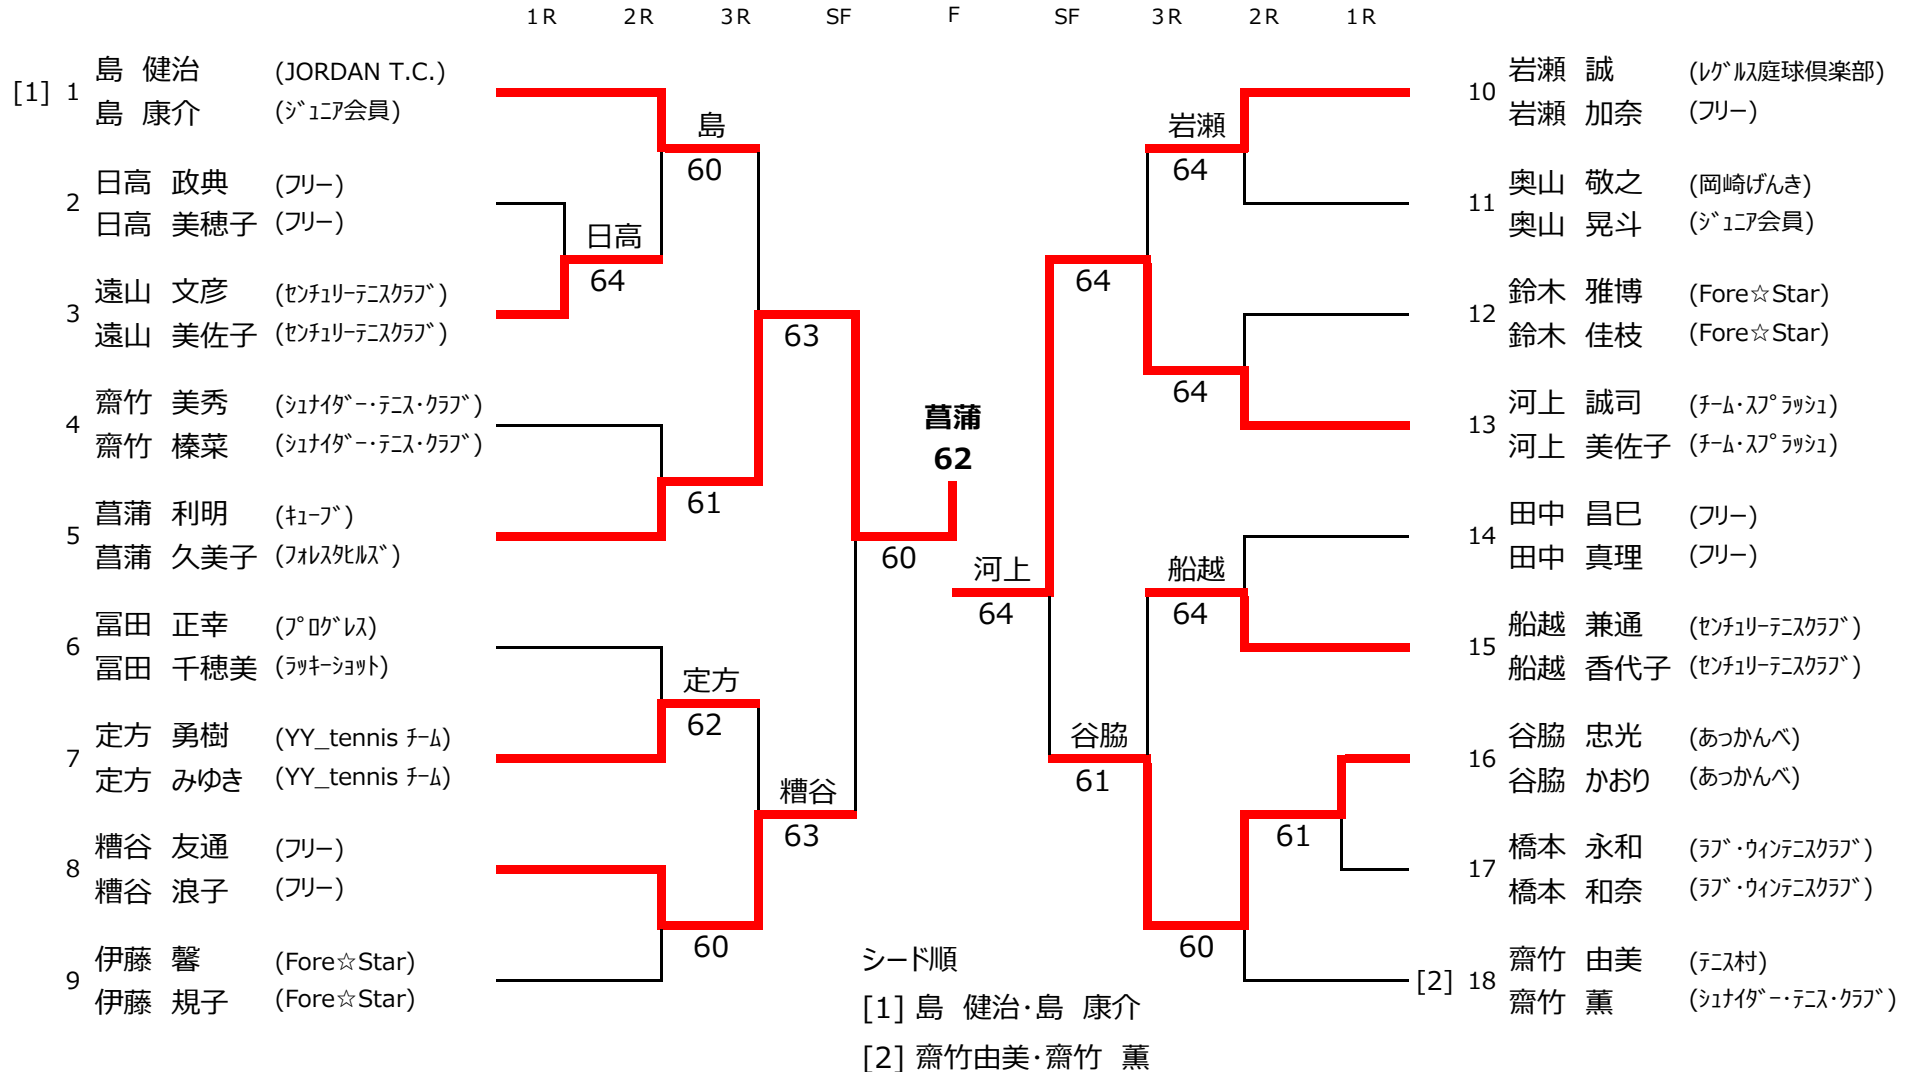

セレクションクラス 60歳代

【本戦リーグ】

NO	氏名 (チーム名)	1	2	3	4	結果	順位
1	野々山 道雄・大山 千代子 (ラブ・ウィンテニスクラブ)		36	61	16	1-2	3
2	阿部 憲明・阿部 由美子 (リレークイーンズ)	63		64	16	2-1	2
3	佐藤 悦巳・佐藤 朋子 (ルピールレイ)	16	46		76(4)	1-2	4
4	豊田 稔・坂本 真優美 (YY_tennis チーム)	61	61	67(4)		2-1	1

平成29年度 豊田スポーツレクリエーションテニス大会 (混合ダブルス)

レクリエーションクラス ファミリー

6月25日(日) 平戸橋いこいの広場
 会場責任者 横地

【本戦トーナメント】

※ 決勝は柳川瀬公園にて実施

平成29年度 豊田スポーツレクリエーションテニス大会 (混合ダブルス)

6月25日(日) 平戸橋いこいの広場

会場責任者 横地