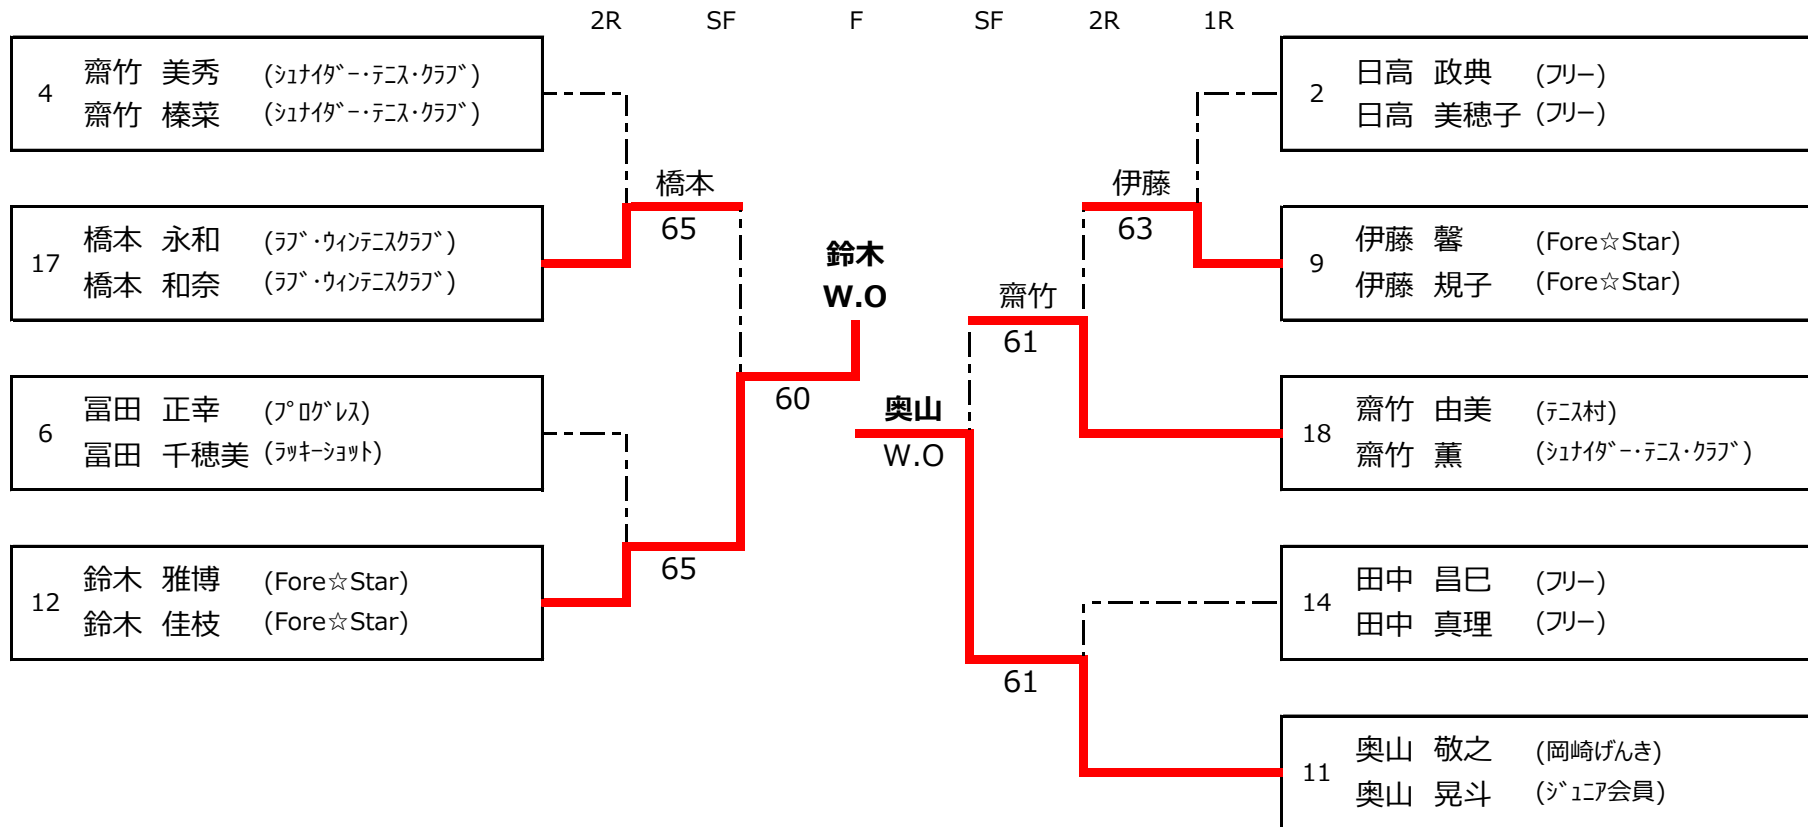

平成29年度 豊田スポーツレクリエーションテニス大会 (混合ダブルス)

6月25日(日) 平戸橋いこいの広場

会場責任者 横地

レクリエーションクラス ファミリー

【コンソレーション】