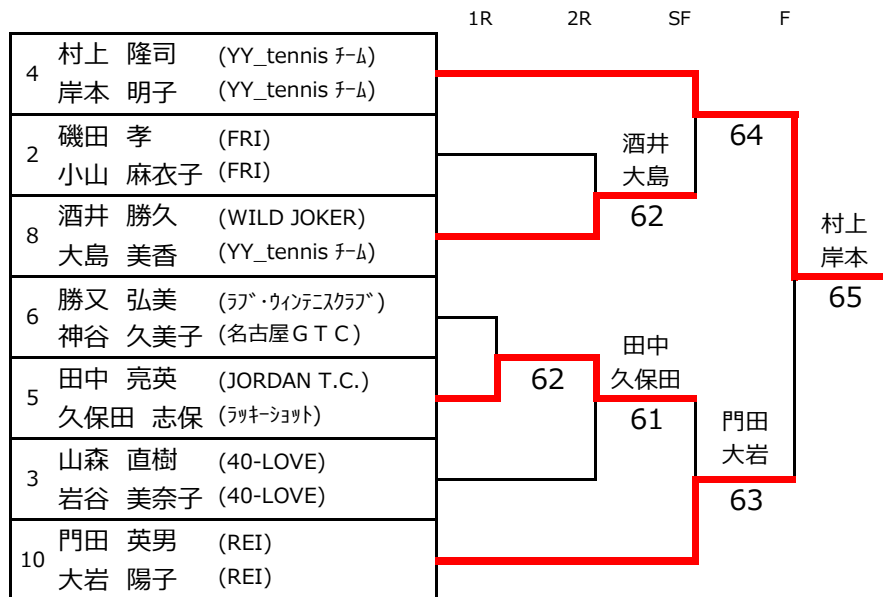

平成29年度 豊田スポーツレクリエーションテニス大会 (混合ダブルス)

6月25日(日) 高岡公園体育館
 会場責任者 齊藤

セレクションクラス 40歳代

【本戦トーナメント】

1位	井上 一也 (TTS) 西澤 美奈子 (チームA.C.K)
2位	川口 綾 (名古屋GTC) 黒瀬 達也 (名古屋GTC)

【3位～5位 順位決定戦】

3位	村上 隆司 (YY_tennis チーム) 岸本 明子 (YY_tennis チーム)
4位	門田 英男 (REI) 大岩 陽子 (REI)
5位	酒井 勝久 (WILD JOKER) 大島 美香 (YY_tennis チーム) 田中 亮英 (JORDAN T.C.) 久保田 志保 (ラッキョット)

平成29年度 豊田スポーツレクリエーションテニス大会【セレクション】

6月25日(日) 高岡公園体育館

会場責任者 齊藤

セレクションクラス 50歳代

【本戦リーグ】

NO	氏名 (チーム名)	1	2	3	4	5	結果	順位
1	高塚 敏夫・高塚 美津恵 (STC・リレークイーンズ)		26	61	36	26	1-3	4
2	松井 正幸・谷口 早苗 (名古屋グリーンテニスクラブ)	62		63	67(5)	36	2-2	3
3	寺田 清孝・寺田 安子 (アルグレイ)	16	36		26	26	0-4	5
4	阪野 勝・阪野 未香 (FRI)	63	76(5)	62		57	3-1	2
5	牧口 好美・峯園 数浩 (Key Point tennis club)	62	63	62	75		4-0	1