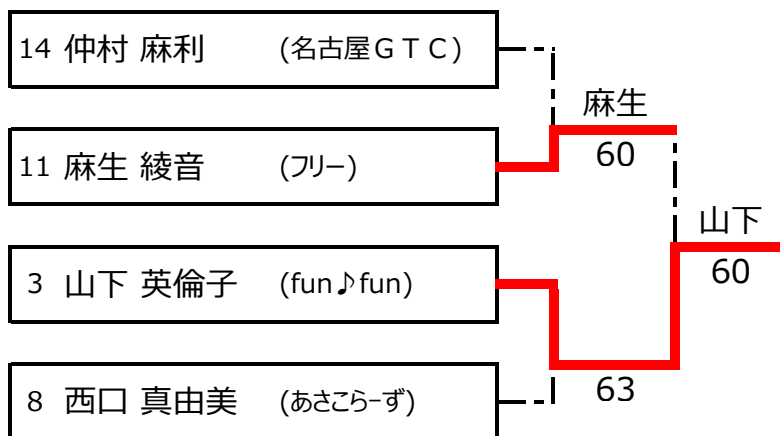

平成29年度 豊田市民テニス選手権大会 (シングルス)

11月5日：柳川瀬公園

責任者：岩本

女子一般

【 コンソレーション 】

平成29年度 豊田市民テニス選手権大会 (シングルス)

女子45歳以上

11月26日：柳川瀬公園