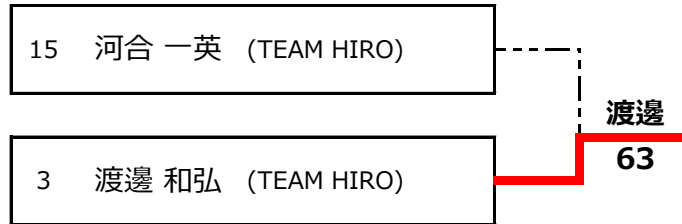

平成29年度 豊田市民テニス選手権大会 (シングルス)

11月26日：柳川瀬公園

責任者： 岩本

男子35歳以上

【コンソレーション】