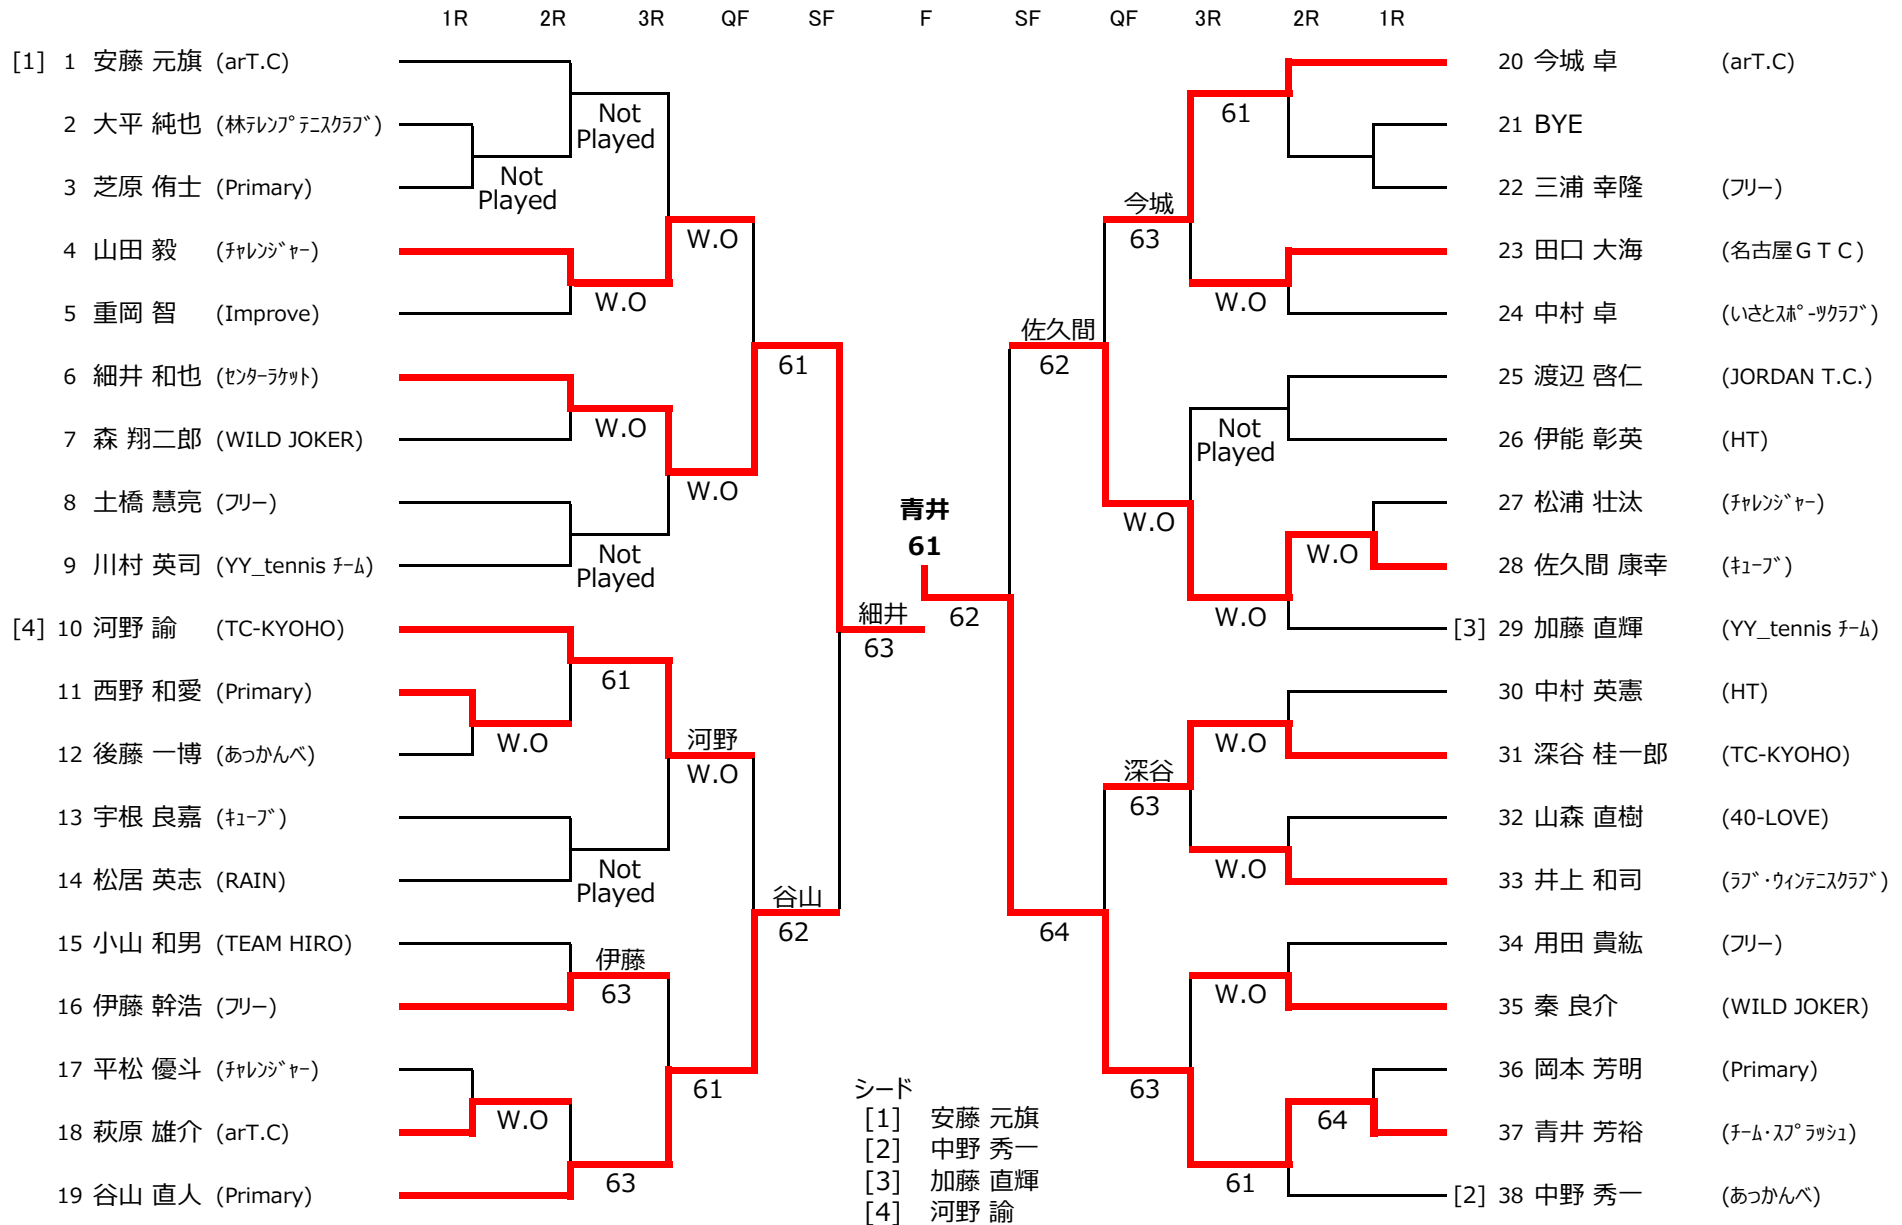

平成29年度 豊田市民テニス選手権大会 (シングルス)

男子一般

11月5日：平戸橋いこいの広場

責任者：岡本

平成29年度 豊田市民テニス選手権大会 (シングルス)

11月5日：平戸橋いこいの広場

責任者：岡本

男子一般

【コンソレーション】

平成29年度 豊田市民テニス選手権大会 (シングルス)

男子35歳以上

11月26日：柳川瀬公園

責任者：岩本

[3] [4]は抽選

平成29年度 豊田市民テニス選手権大会 (シングルス)

11月26日：柳川瀬公園