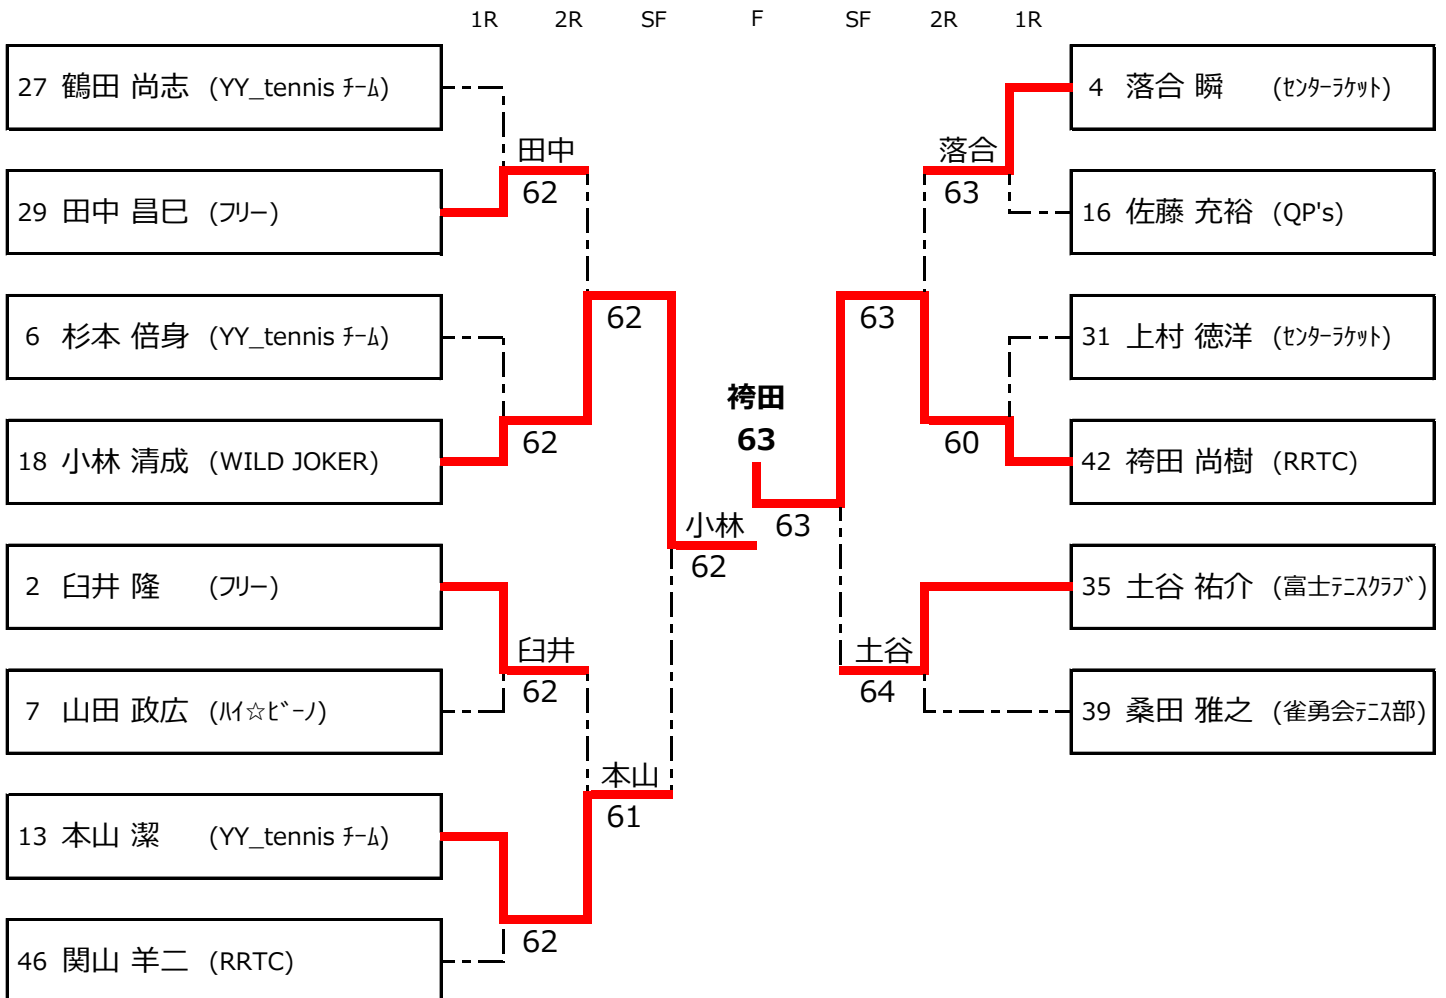

責任者： 岩本

男子35歳以上

【コンソレーション】

11月5日：高岡公園体育館

責任者： 佐々木

男子45歳以上

【コンソレーション】

平成29年度 豊田市民テニス選手権大会 (シングルス)