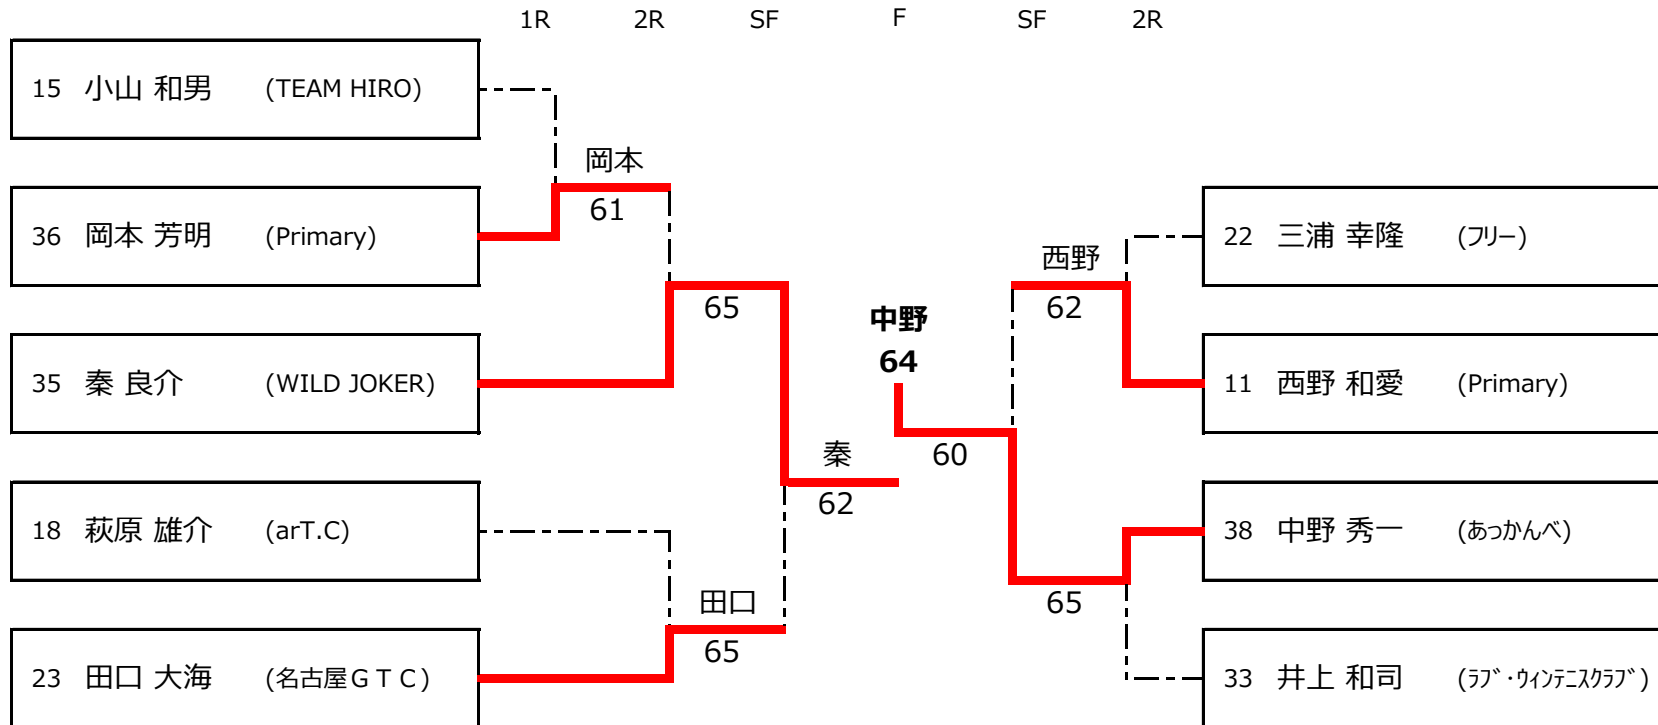

平成29年度 豊田市民テニス選手権大会 (シングルス)

11月5日：平戸橋いこいの広場

責任者：岡本

男子一般

【コンソレーション】