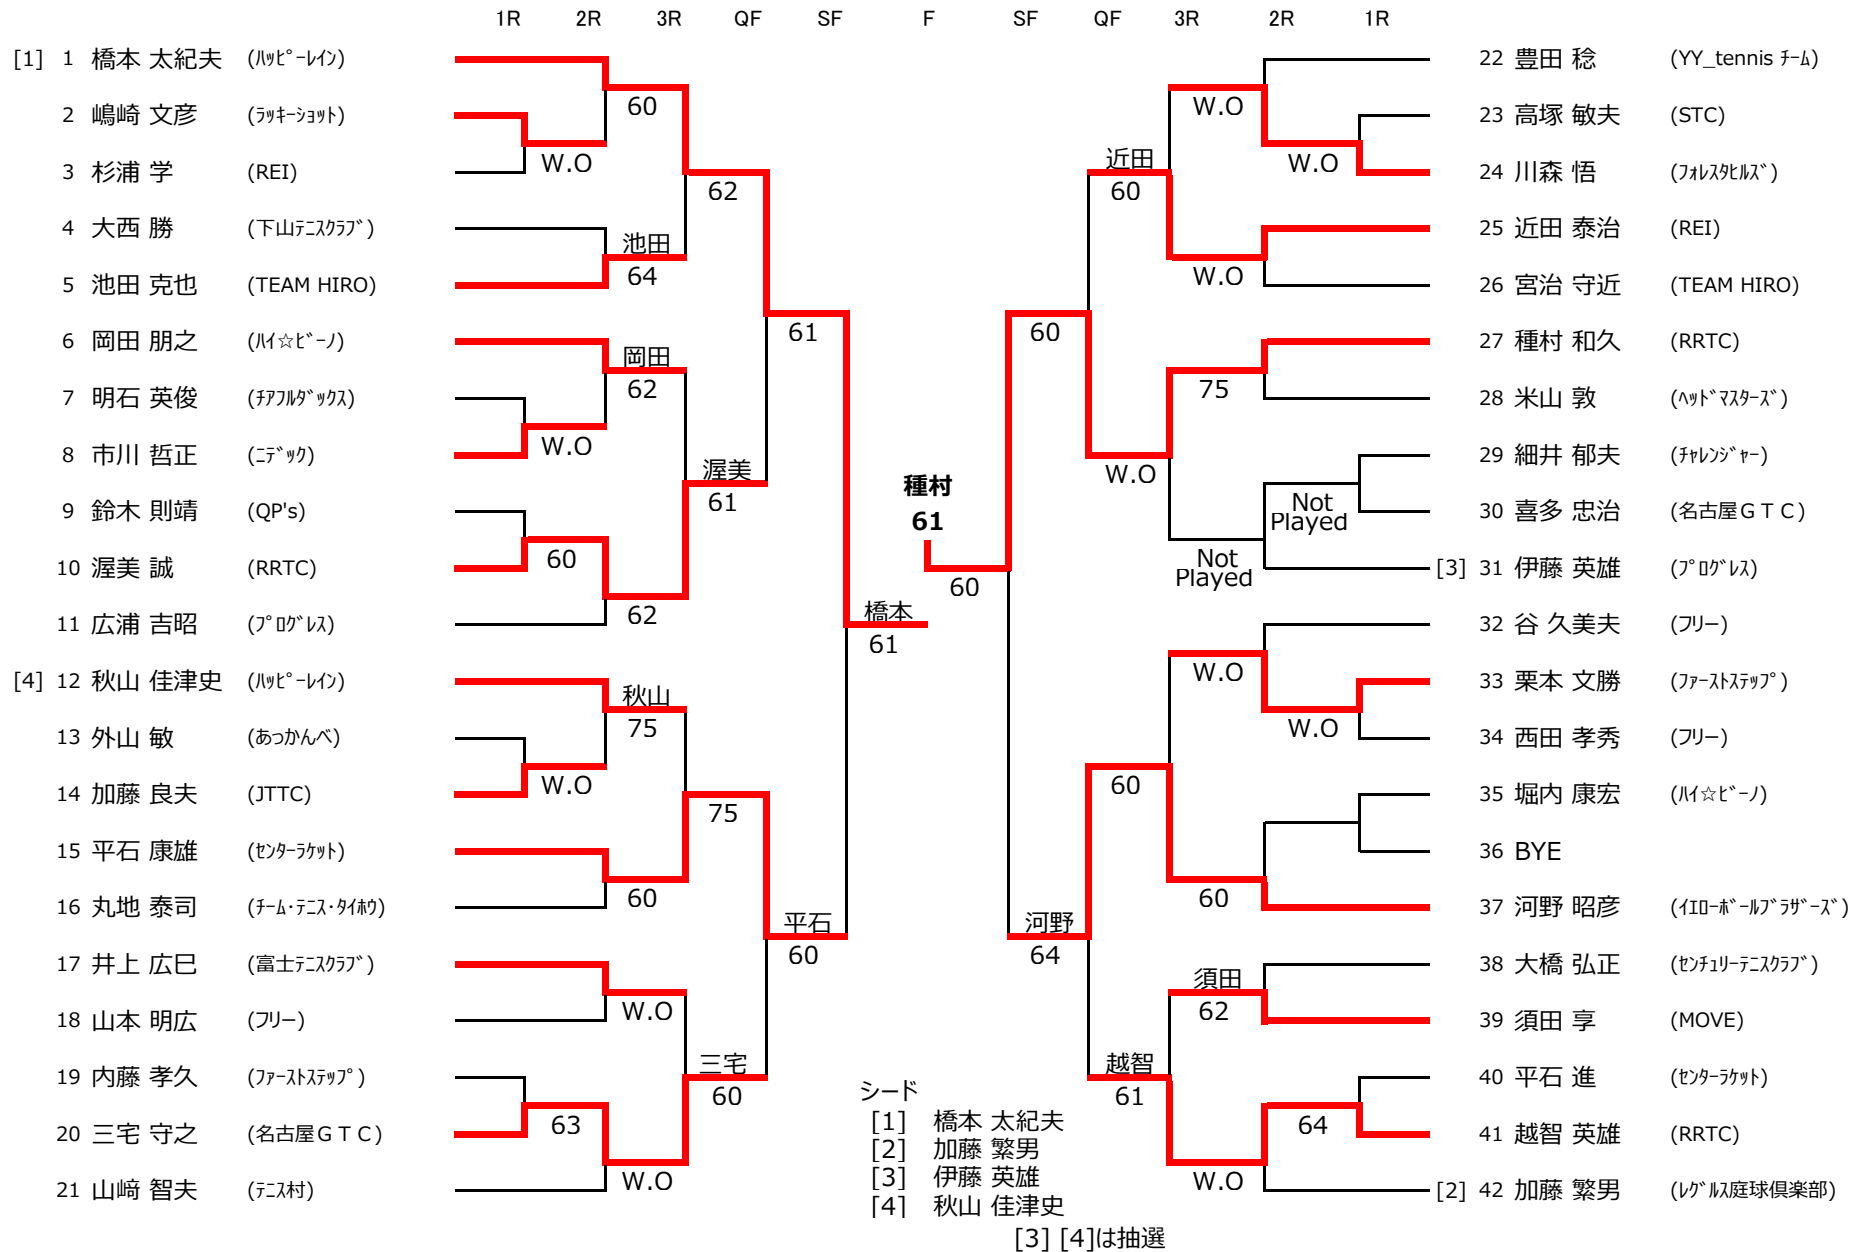

平成29年度 豊田市民テニス選手権大会 (シングルス)

男子55歳以上

11月5日：柳川瀬公園

責任者：岩本