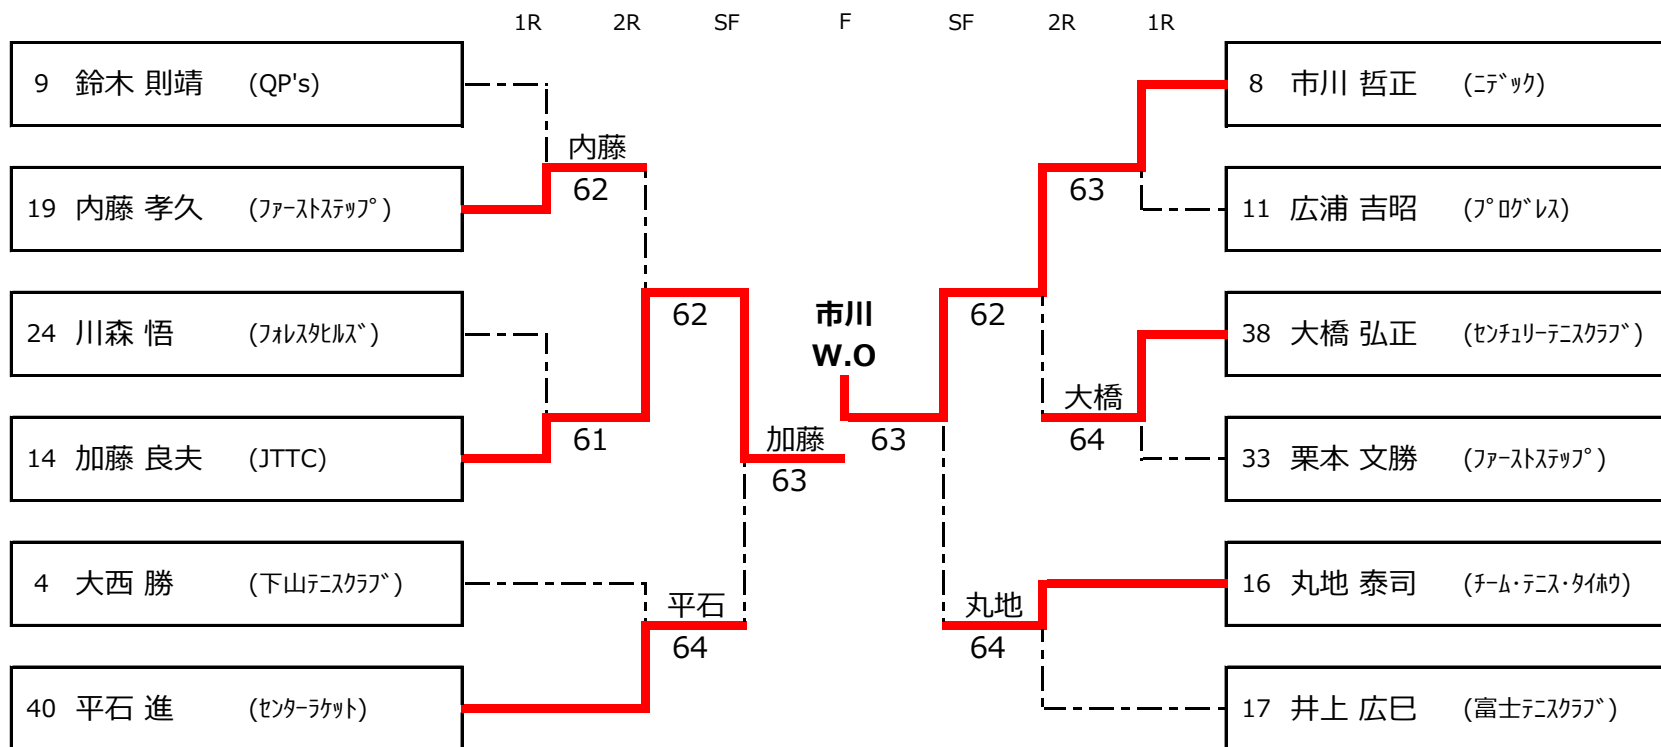

男子55歳以上

11月5日：柳川瀬公園

責任者：岩本

平成29年度 豊田市民テニス選手権大会 (シングルス)

男子55歳以上

11月5日：柳川瀬公園

責任者：岩本

【コンソレーション】