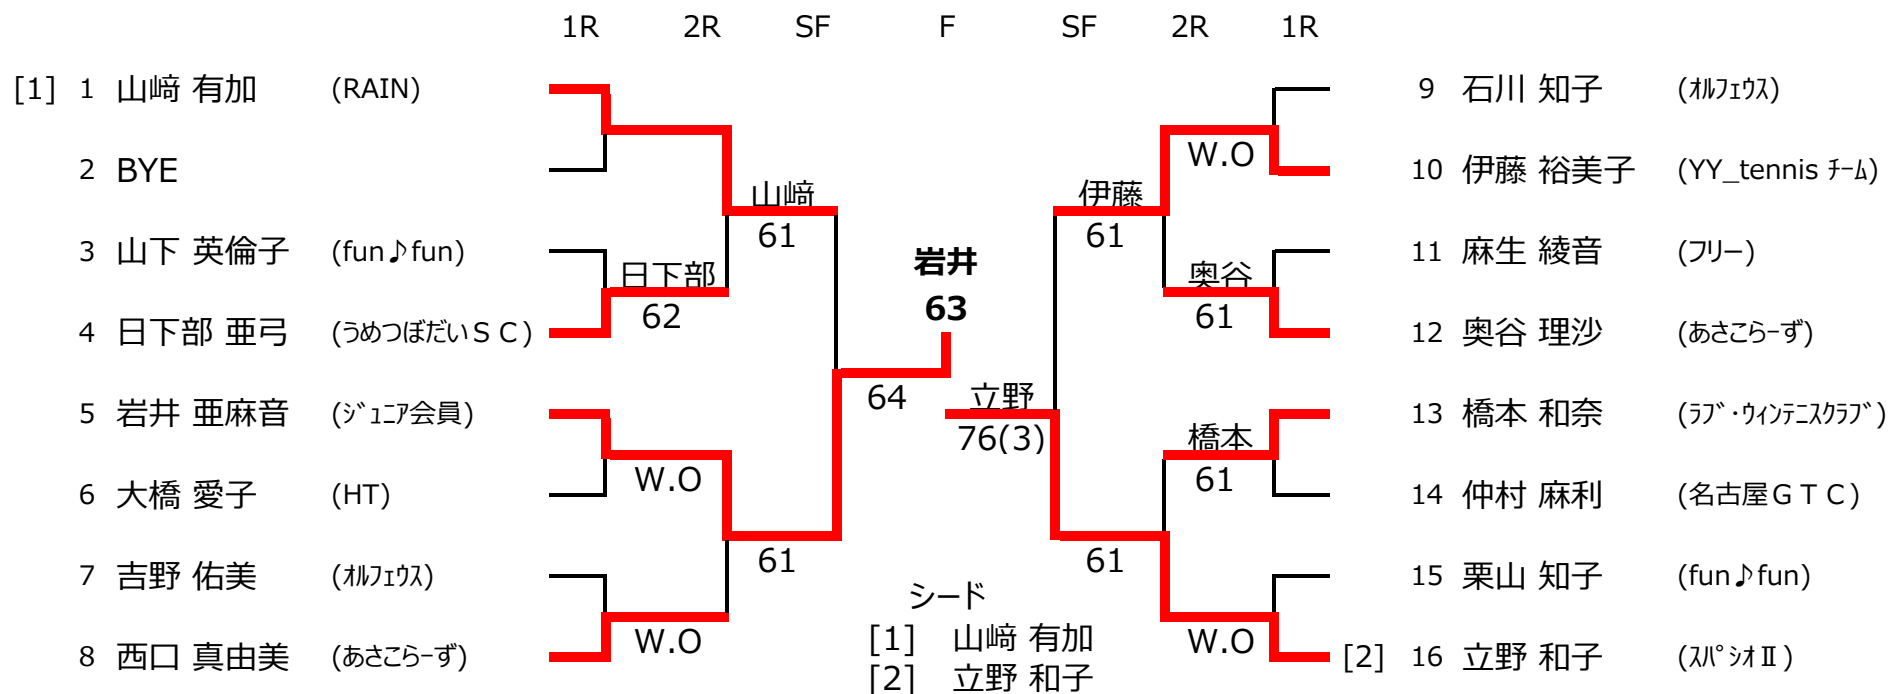

平成29年度 豊田市民テニス選手権大会 (シングルス)

11月5日：柳川瀬公園

責任者：岩本

女子一般