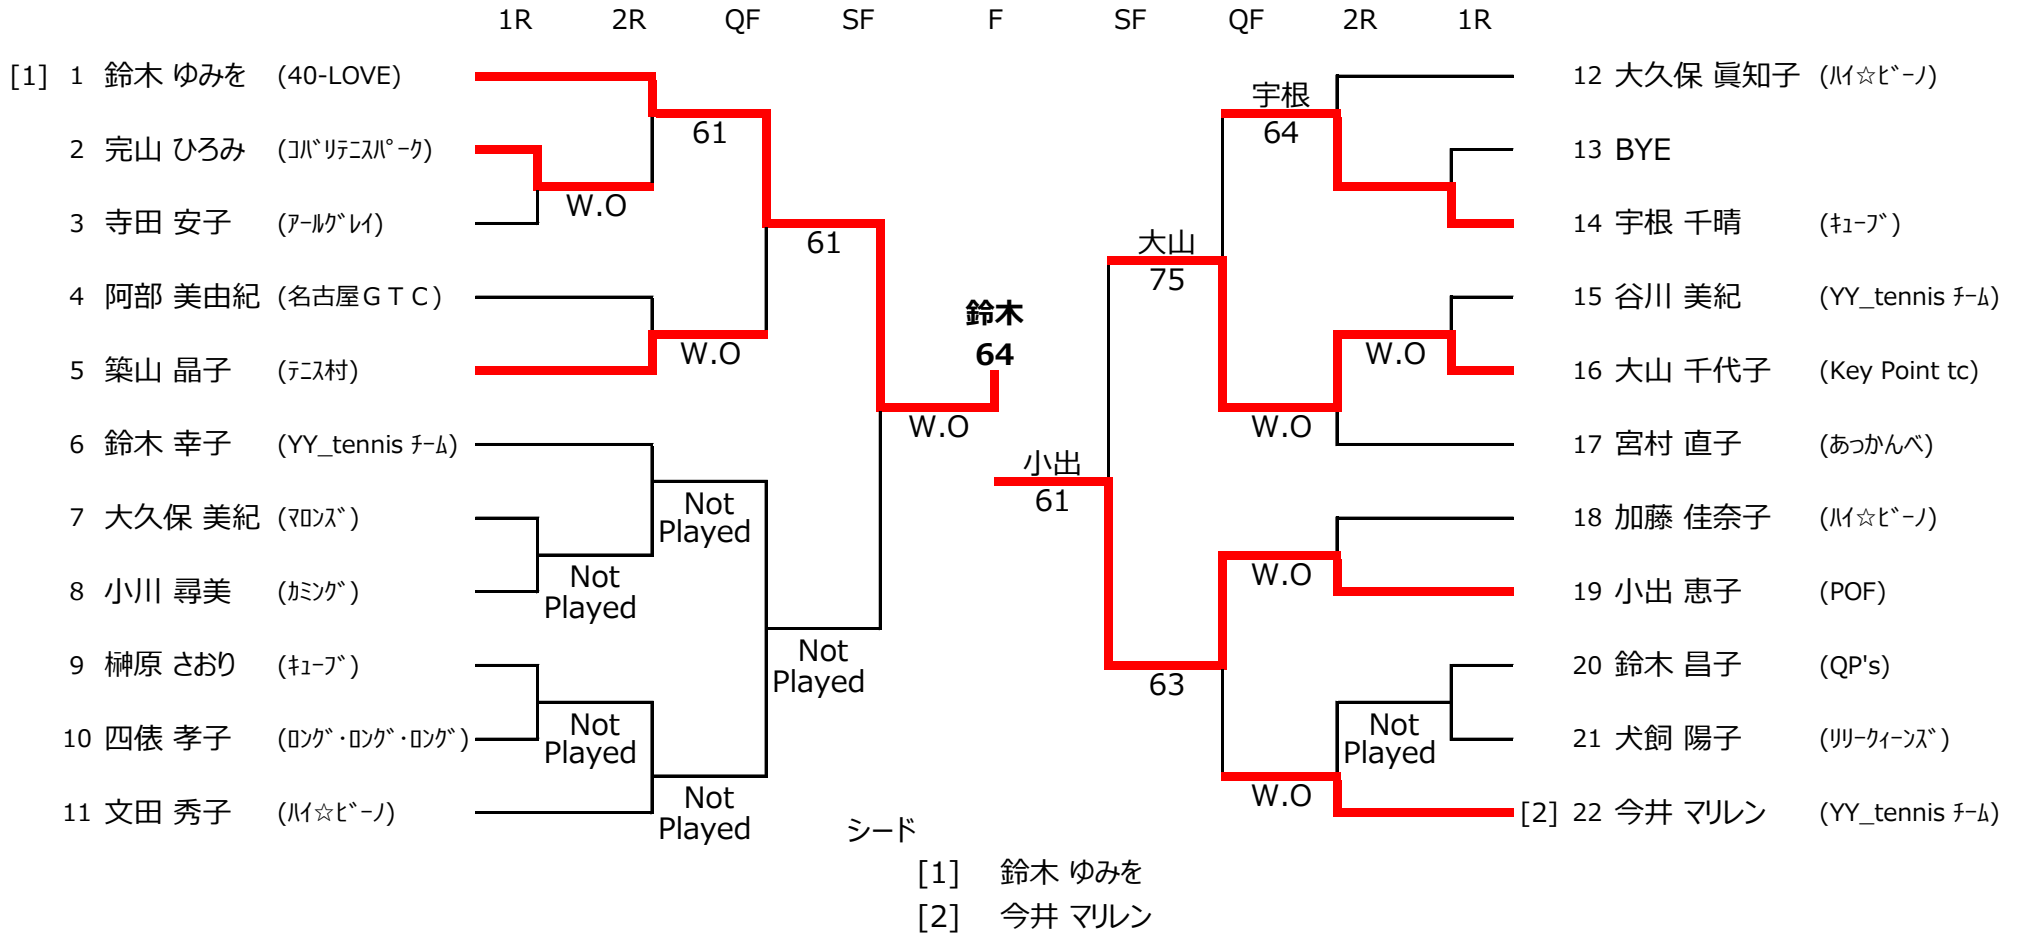

平成29年度 豊田市民テニス選手権大会 (シングルス)

女子45歳以上

11月26日：柳川瀬公園

責任者： 岩本