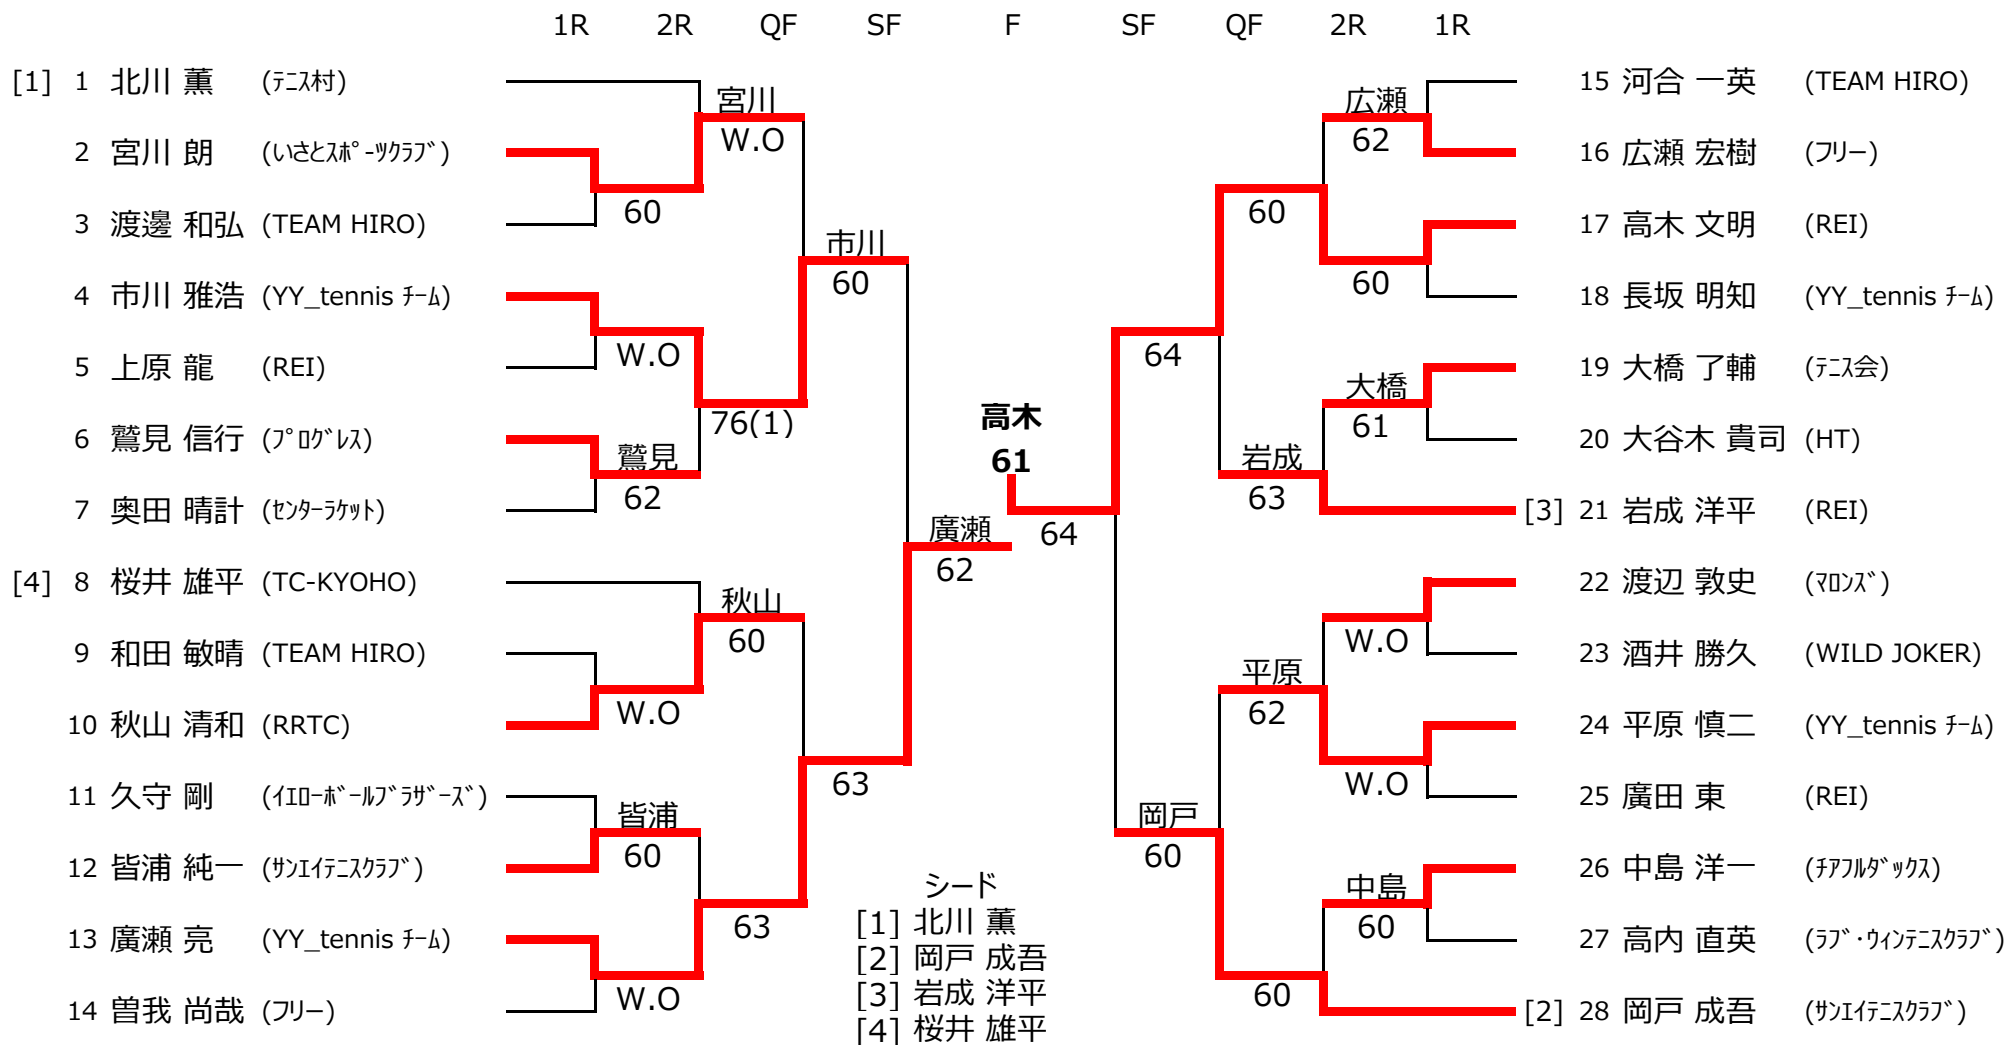

【コンソレーション】

平成29年度 豊田市民テニス選手権大会 (シングルス)

男子35歳以上

11月26日：柳川瀬公園

責任者：岩本

[3] [4]は抽選

平成29年度 豊田市民テニス選手権大会 (シングルス)

11月26日：柳川瀬公園