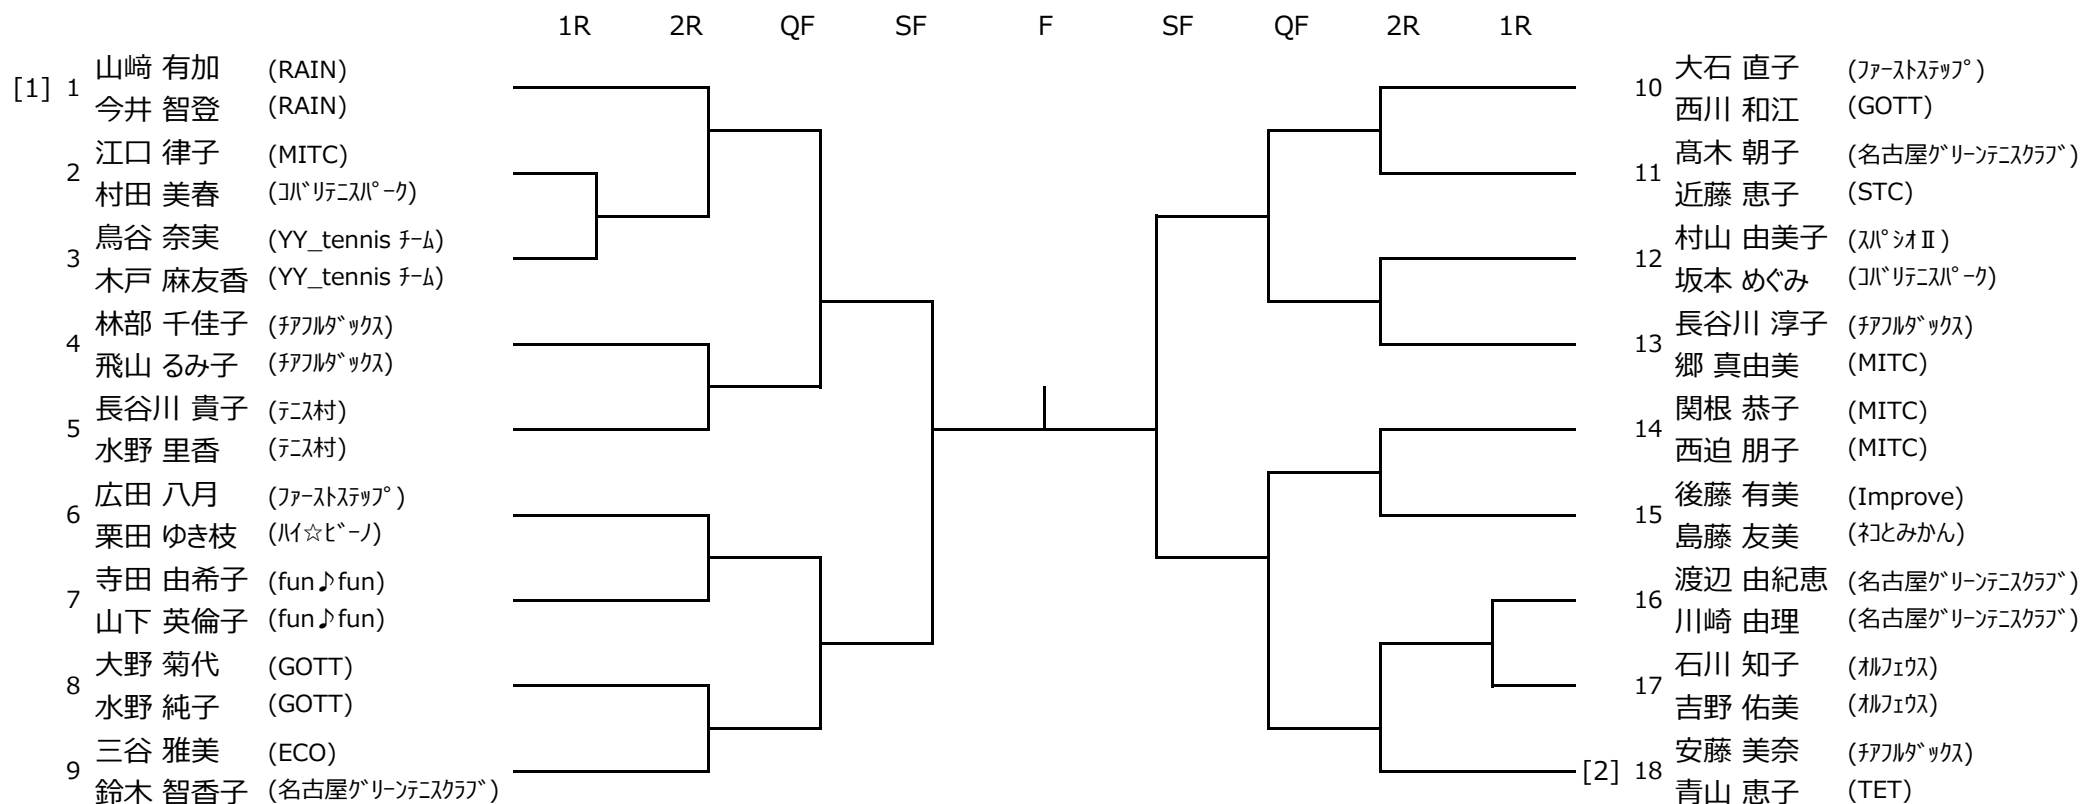

平成30年度 豊田市民テニス選手権大会 (ダブルス)

会場：柳川瀬公園

女子一般

シード

[1] 山崎 有加・今井 智登

[2] 安藤 美奈・青山 恵子

[1] [2]は抽選

平成30年度 豊田市民テニス選手権大会 (ダブルス)

会場：平戸橋いこいの広場

女子45歳以上

シード
 [1] 杉浦 美由紀・関 智恵美
 [2] 原 友佳子・犬飼 陽子