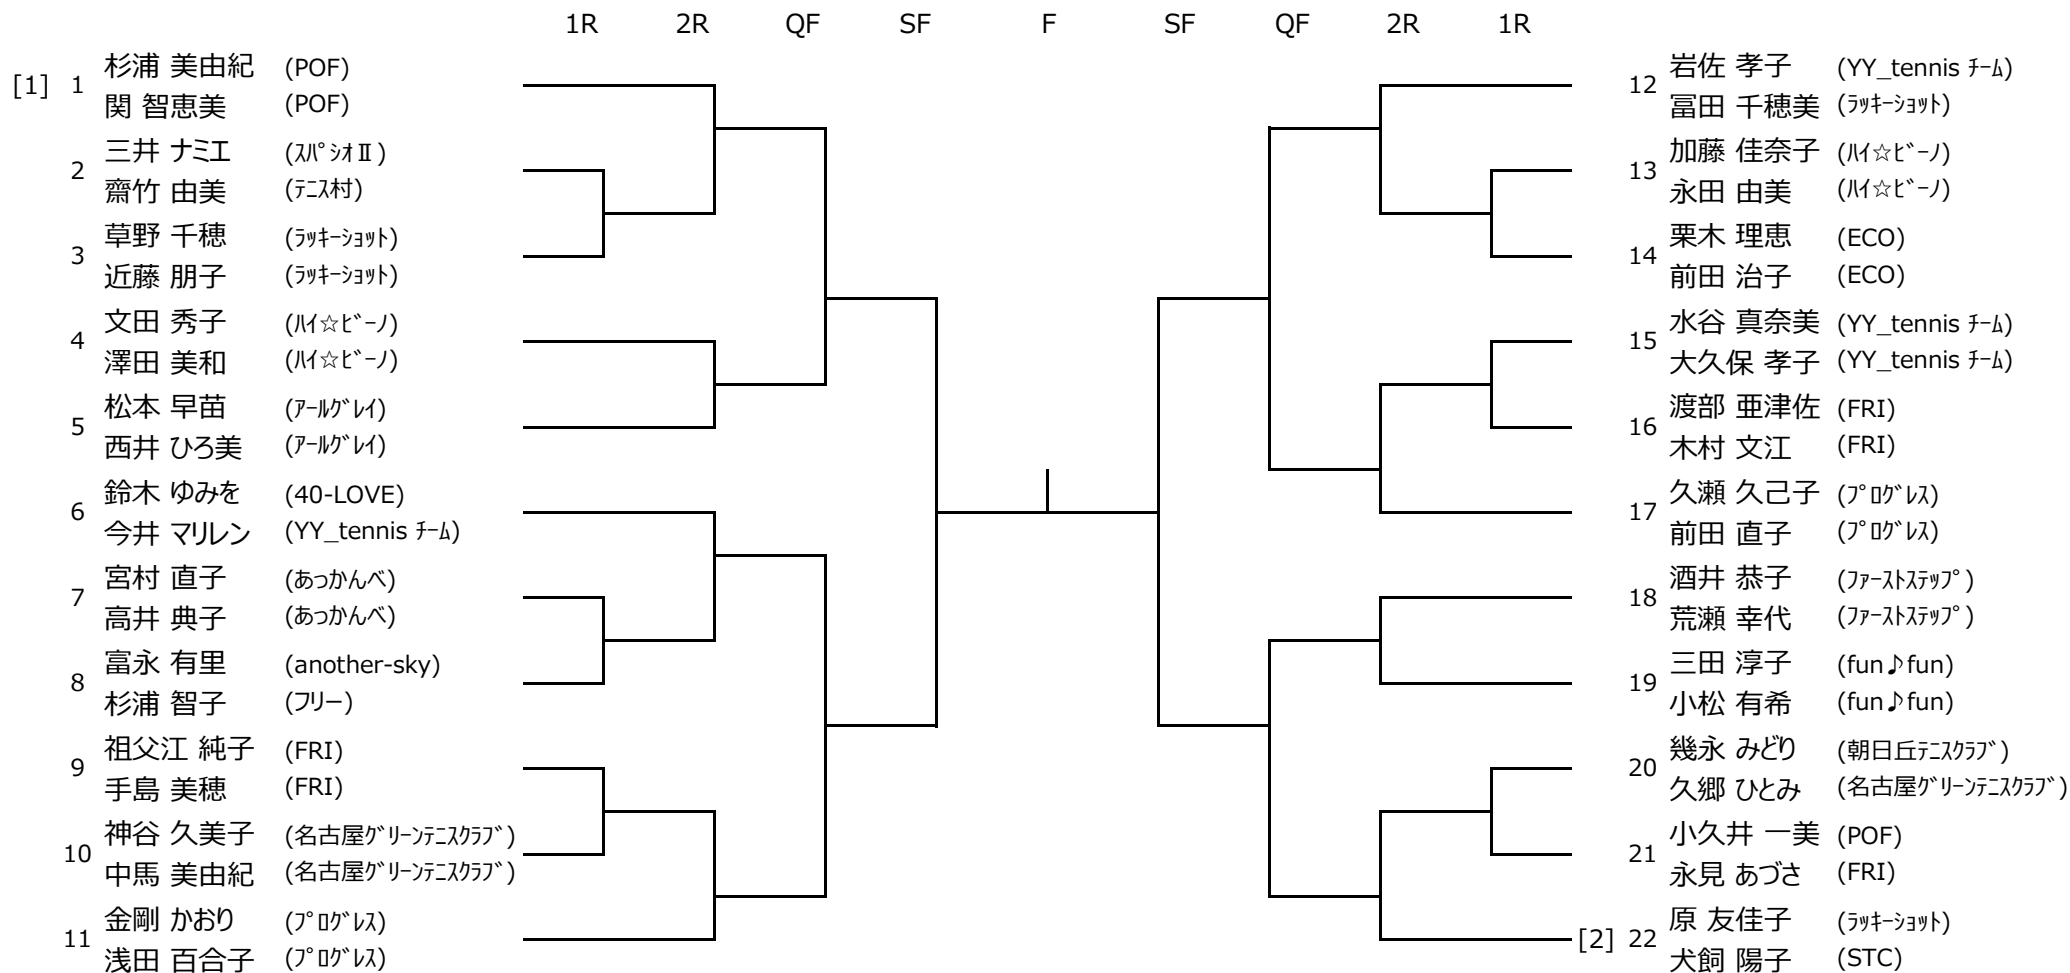

平成30年度 豊田市民テニス選手権大会 (ダブルス)

会場：柳川瀬公園

女子一般

シード

[1] 山崎 有加・今井 智登

[2] 安藤 美奈・青山 恵子

[1] [2]は抽選

平成30年度 豊田市民テニス選手権大会 (ダブルス)

会場：平戸橋いこいの広場

女子45歳以上

シード
 [1] 杉浦 美由紀・関 智恵美
 [2] 原 友佳子・犬飼 陽子