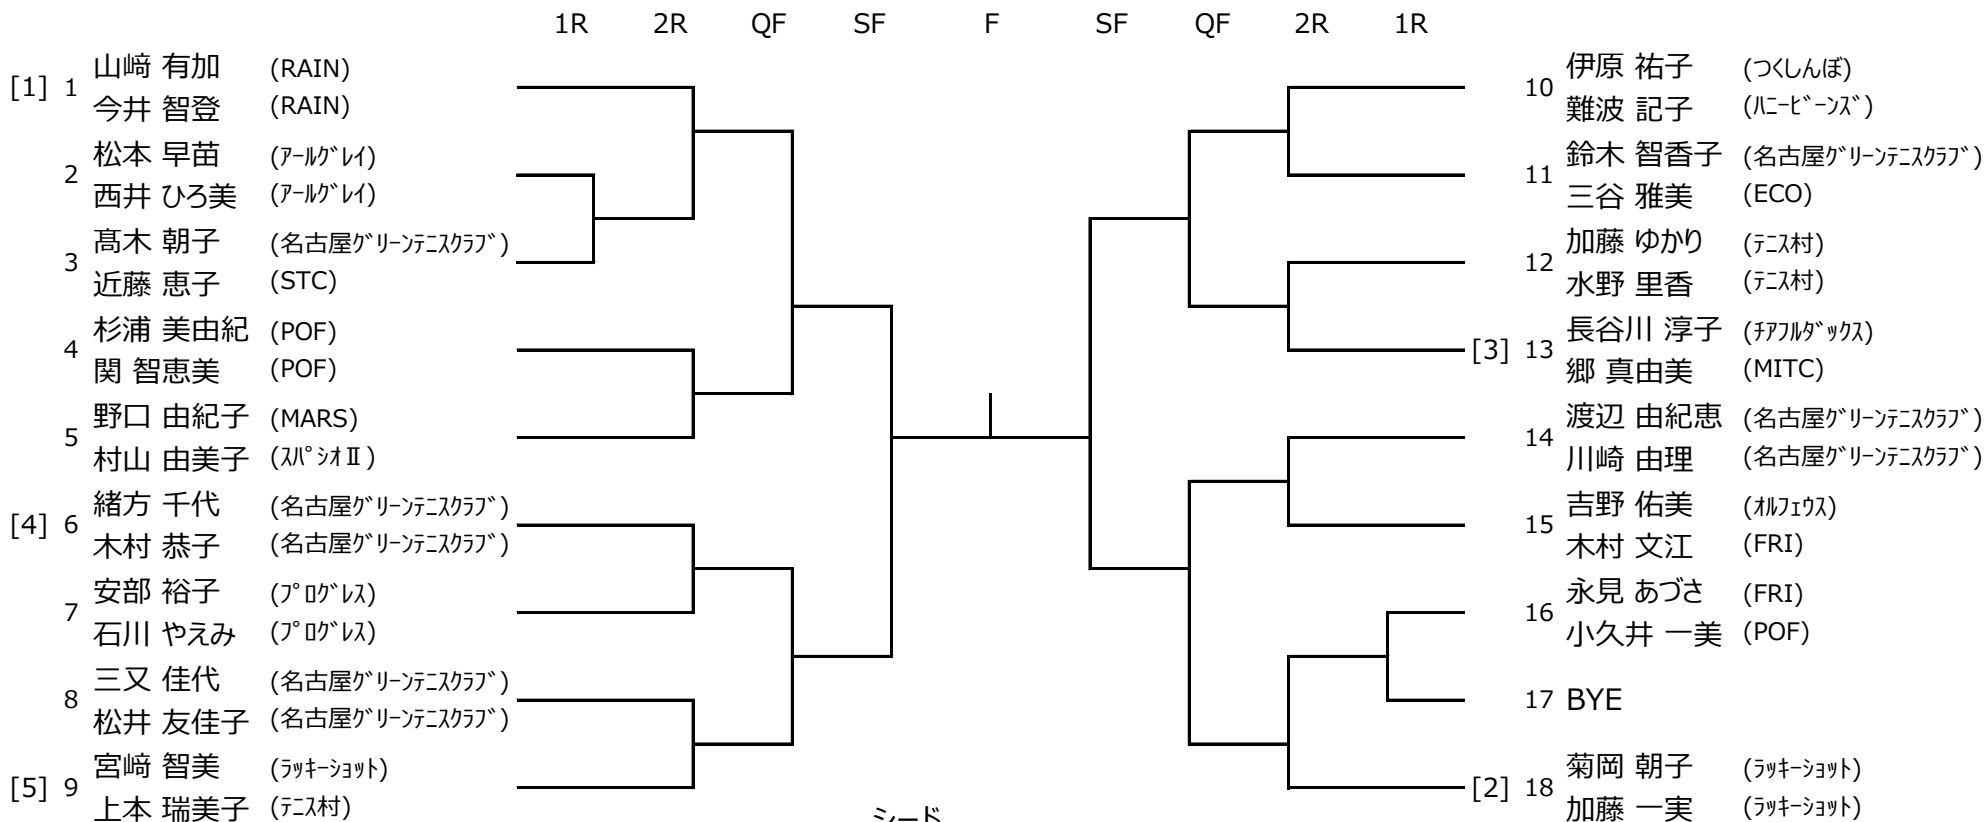

平成30年度 豊田市民総合体育大会 (ダブルス)

女子A級

会場：6月3日(日) 柳川瀬公園

- シード
- [1] 山崎・今井
 - [2] 菊岡・加藤
 - [3] 長谷川・郷
 - [4] 緒方・木村
 - [5] 宮崎・上本
- [4] [5]は抽選

平成30年度 豊田市民総合体育大会 (ダブルス)

女子B級

会場：5月27日(日) 柳川瀬公園

平成30年度 豊田市民総合体育大会 (ダブルス)

女子C級

会場：6月3日(日) 柳川瀬公園

平成30年度 豊田市民総合体育大会 (ダブルス)

女子D級

会場：5月27日(日) 柳川瀬公園