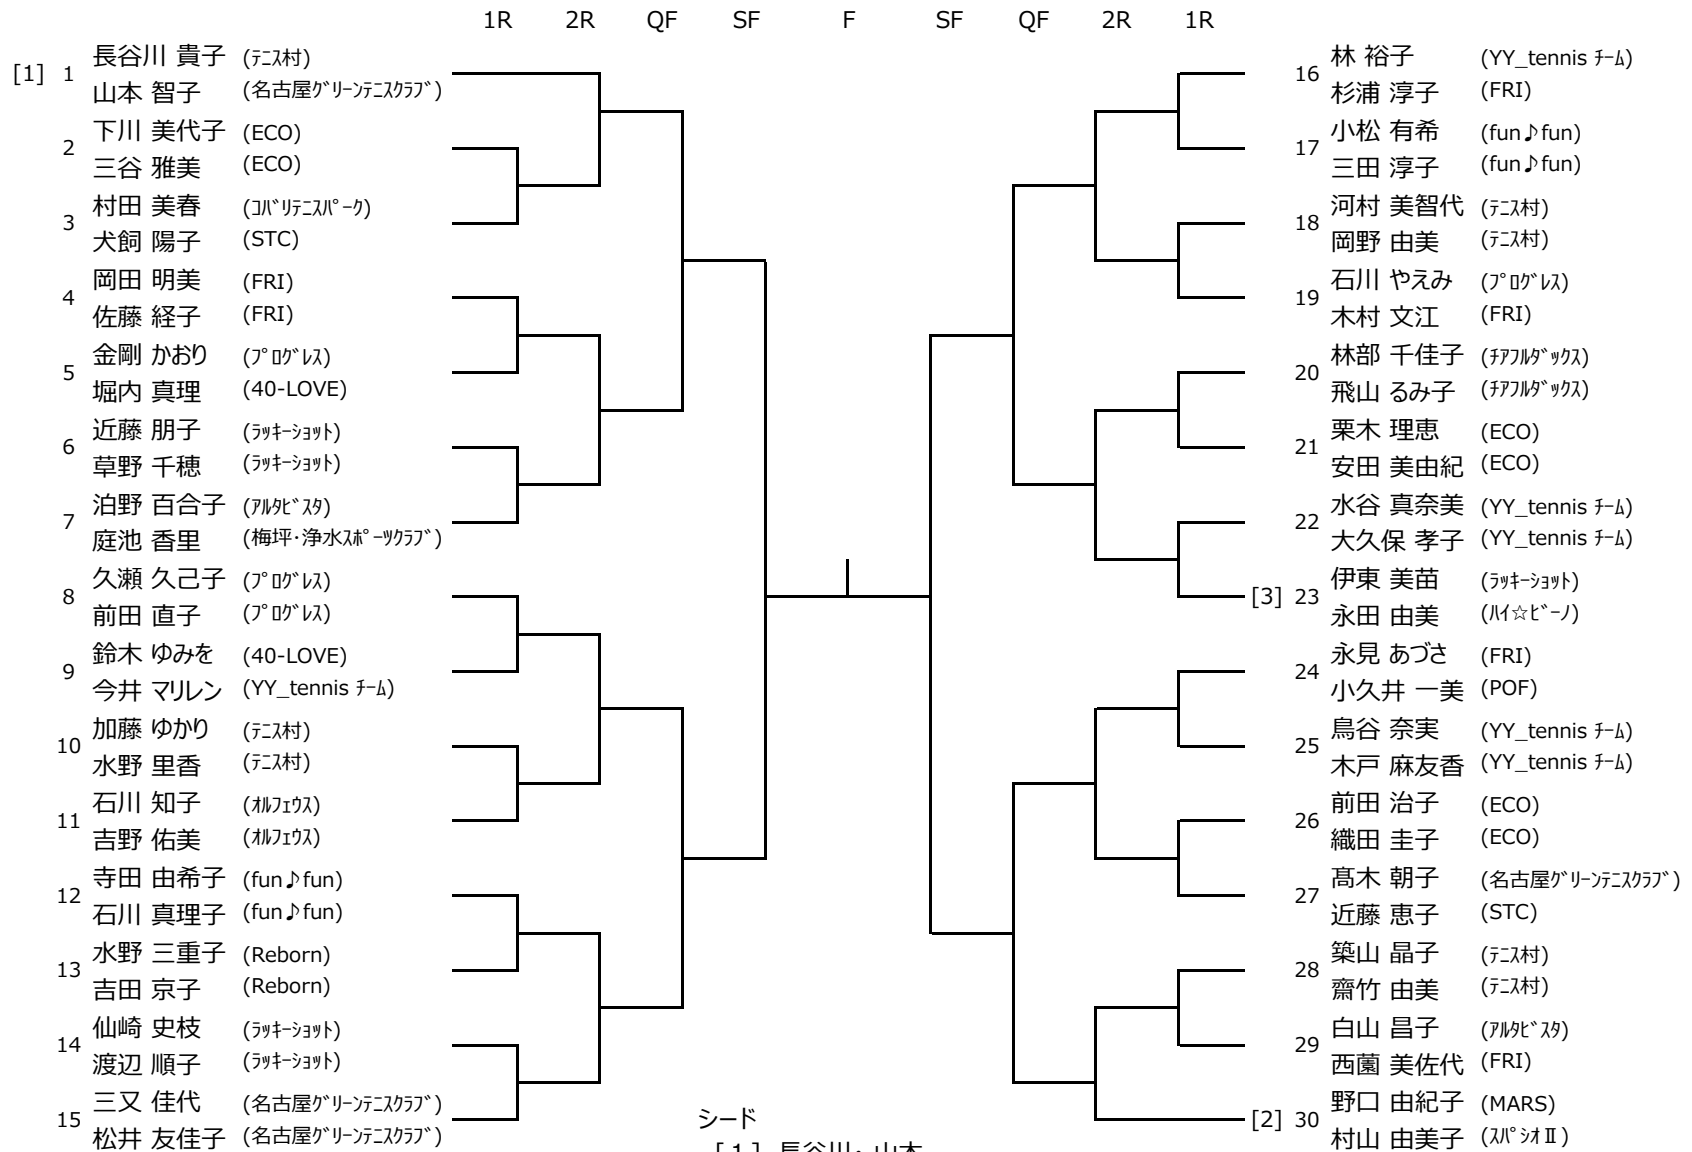

平成30年度 豊田市民総合体育大会 (ダブルス)

女子A級

会場：6月3日(日) 柳川瀬公園

- シード
- [1] 山崎・今井
 - [2] 菊岡・加藤
 - [3] 長谷川・郷
 - [4] 緒方・木村
 - [5] 宮崎・上本
- [4] [5]は抽選

平成30年度 豊田市民総合体育大会 (ダブルス)

女子B級

会場：5月27日(日) 柳川瀬公園

平成30年度 豊田市民総合体育大会 (ダブルス)

女子C級

会場：6月3日(日) 柳川瀬公園

平成30年度 豊田市民総合体育大会 (ダブルス)

女子D級

会場：5月27日(日) 柳川瀬公園