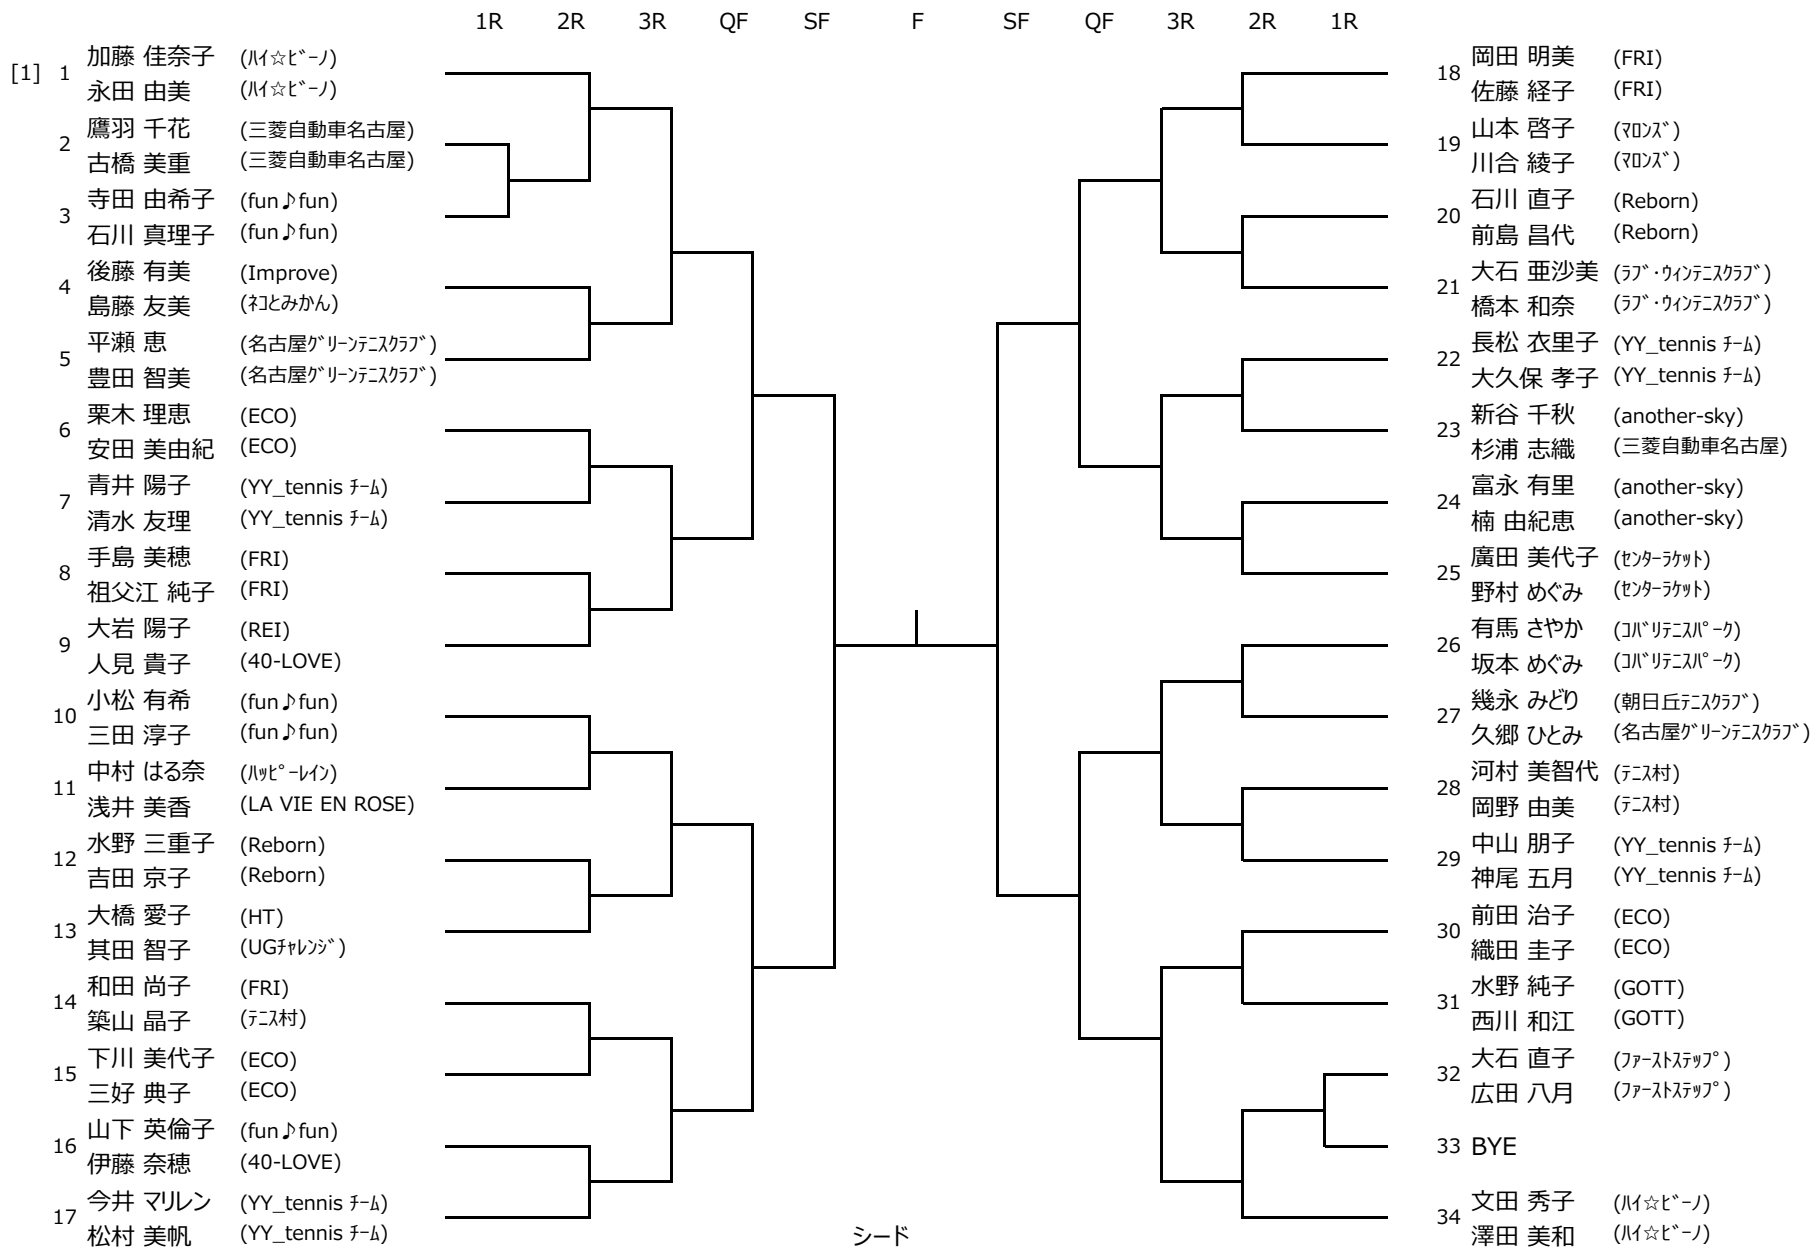

平成30年度 豊田市民総合体育大会 (ダブルス)

女子A級

会場：6月3日(日) 柳川瀬公園

- シード
- [1] 山崎・今井
 - [2] 菊岡・加藤
 - [3] 長谷川・郷
 - [4] 緒方・木村
 - [5] 宮崎・上本
- [4] [5]は抽選

平成30年度 豊田市民総合体育大会 (ダブルス)

女子B級

会場：5月27日(日) 柳川瀬公園

平成30年度 豊田市民総合体育大会 (ダブルス)

女子C級

会場：6月3日(日) 柳川瀬公園

平成30年度 豊田市民総合体育大会 (ダブルス)

女子D級

会場：5月27日(日) 柳川瀬公園