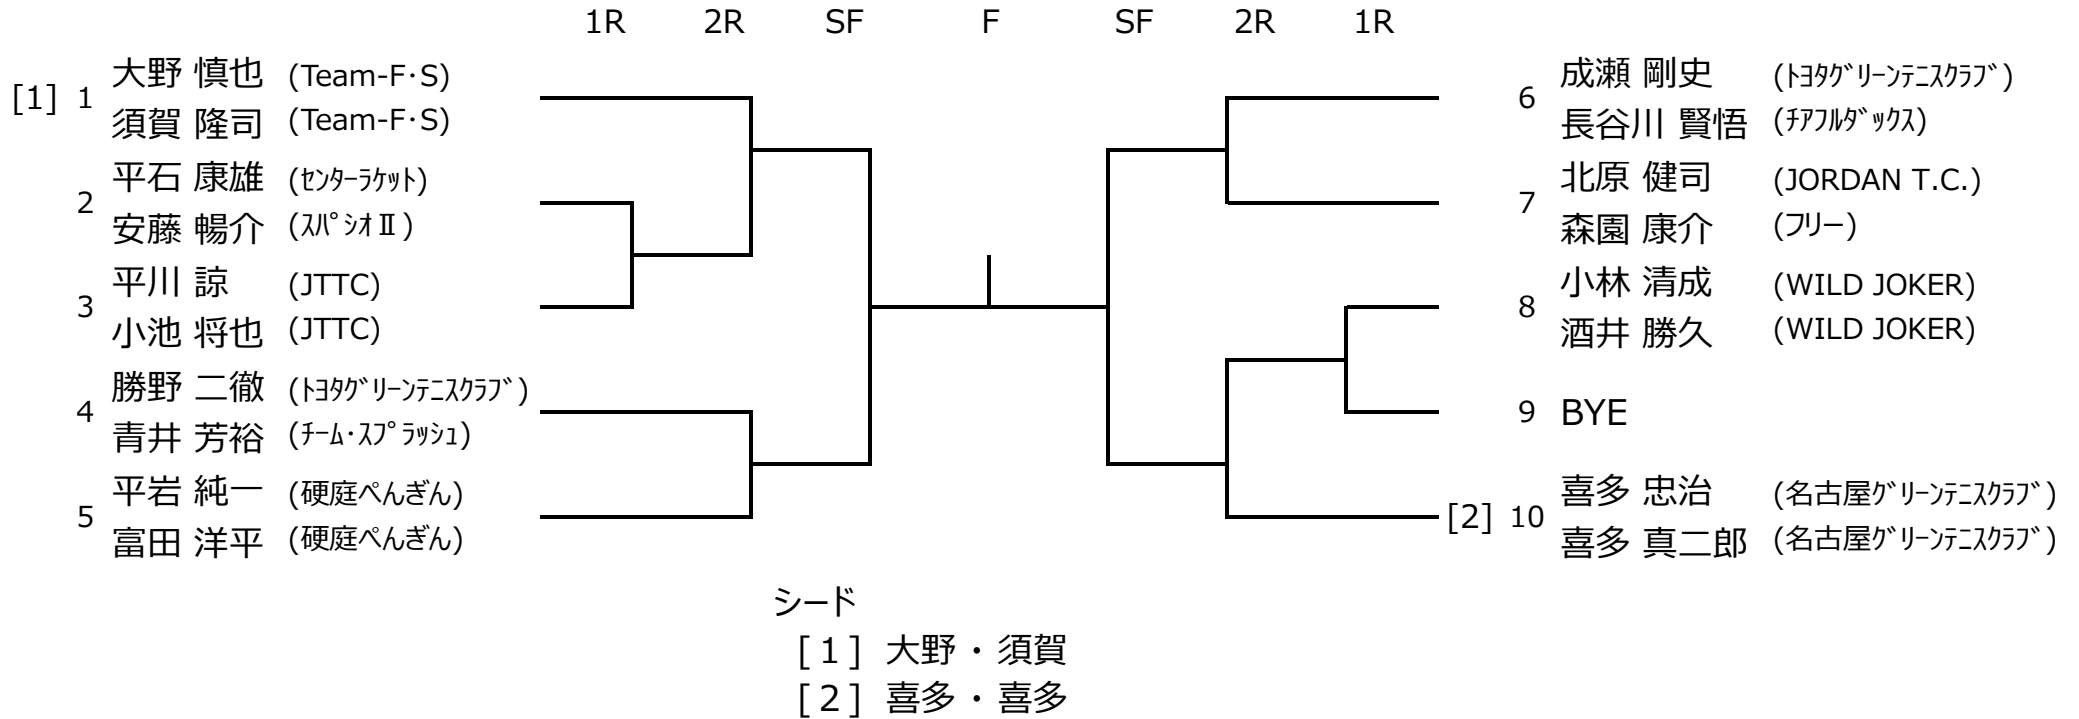

平成30年度 豊田市民総合体育大会 (ダブルス)

男子A級

会場：6月3日(日) 高岡公園体育館

平成30年度 豊田市民総合体育大会 (ダブルス)

男子B級

会場：5月27日(日) 井上公園

平成30年度 豊田市民総合体育大会 (ダブルス)

男子C級-1

男子D級-2

会場：5月27日(日) 高岡公園体育館

平成30年度 豊田市民総合体育大会 (ダブルス)

男子D級-3

会場：5月27日(日) 加茂川公園

シード
[1] 廣瀬・杉本