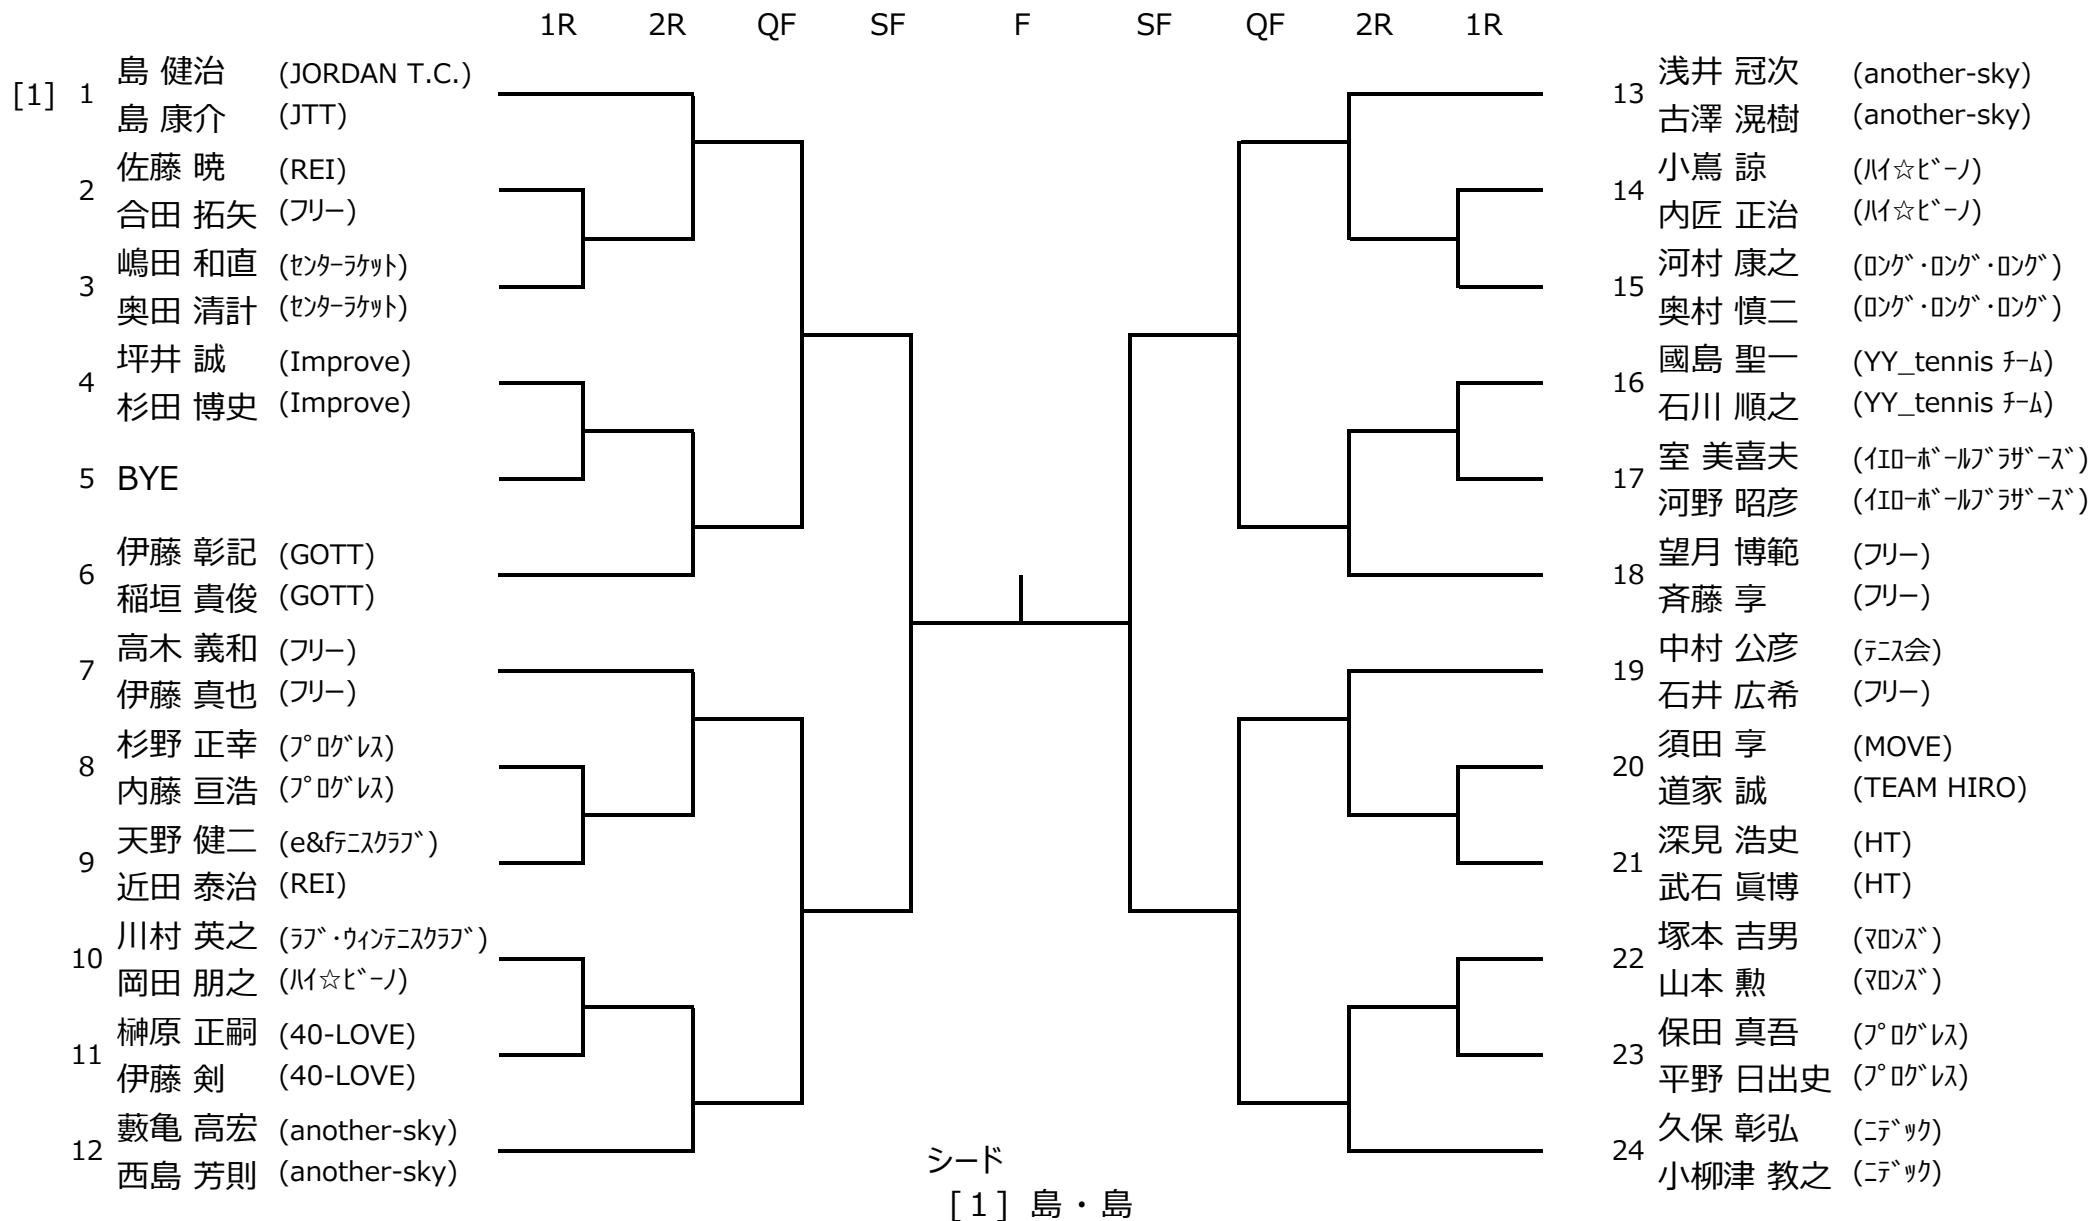

平成30年度 豊田市民総合体育大会 (ダブルス)

男子A級

会場：6月3日(日) 高岡公園体育館

平成30年度 豊田市民総合体育大会 (ダブルス)

男子B級

会場：5月27日(日) 井上公園

平成30年度 豊田市民総合体育大会 (ダブルス)

男子C級-1

会場：6月3日(日) 高岡公園体育館

平成30年度 豊田市民総合体育大会 (ダブルス)

男子C級-2

会場：6月3日(日) 加茂川公園

平成30年度 豊田市民総合体育大会 (ダブルス)

男子D級-1

会場：5月27日(日) 高岡公園体育館

平成30年度 豊田市民総合体育大会 (ダブルス)

男子D級-2

会場：5月27日(日) 高岡公園体育館

平成30年度 豊田市民総合体育大会 (ダブルス)

男子D級-3

会場：5月27日(日) 加茂川公園

シード
[1] 廣瀬・杉本