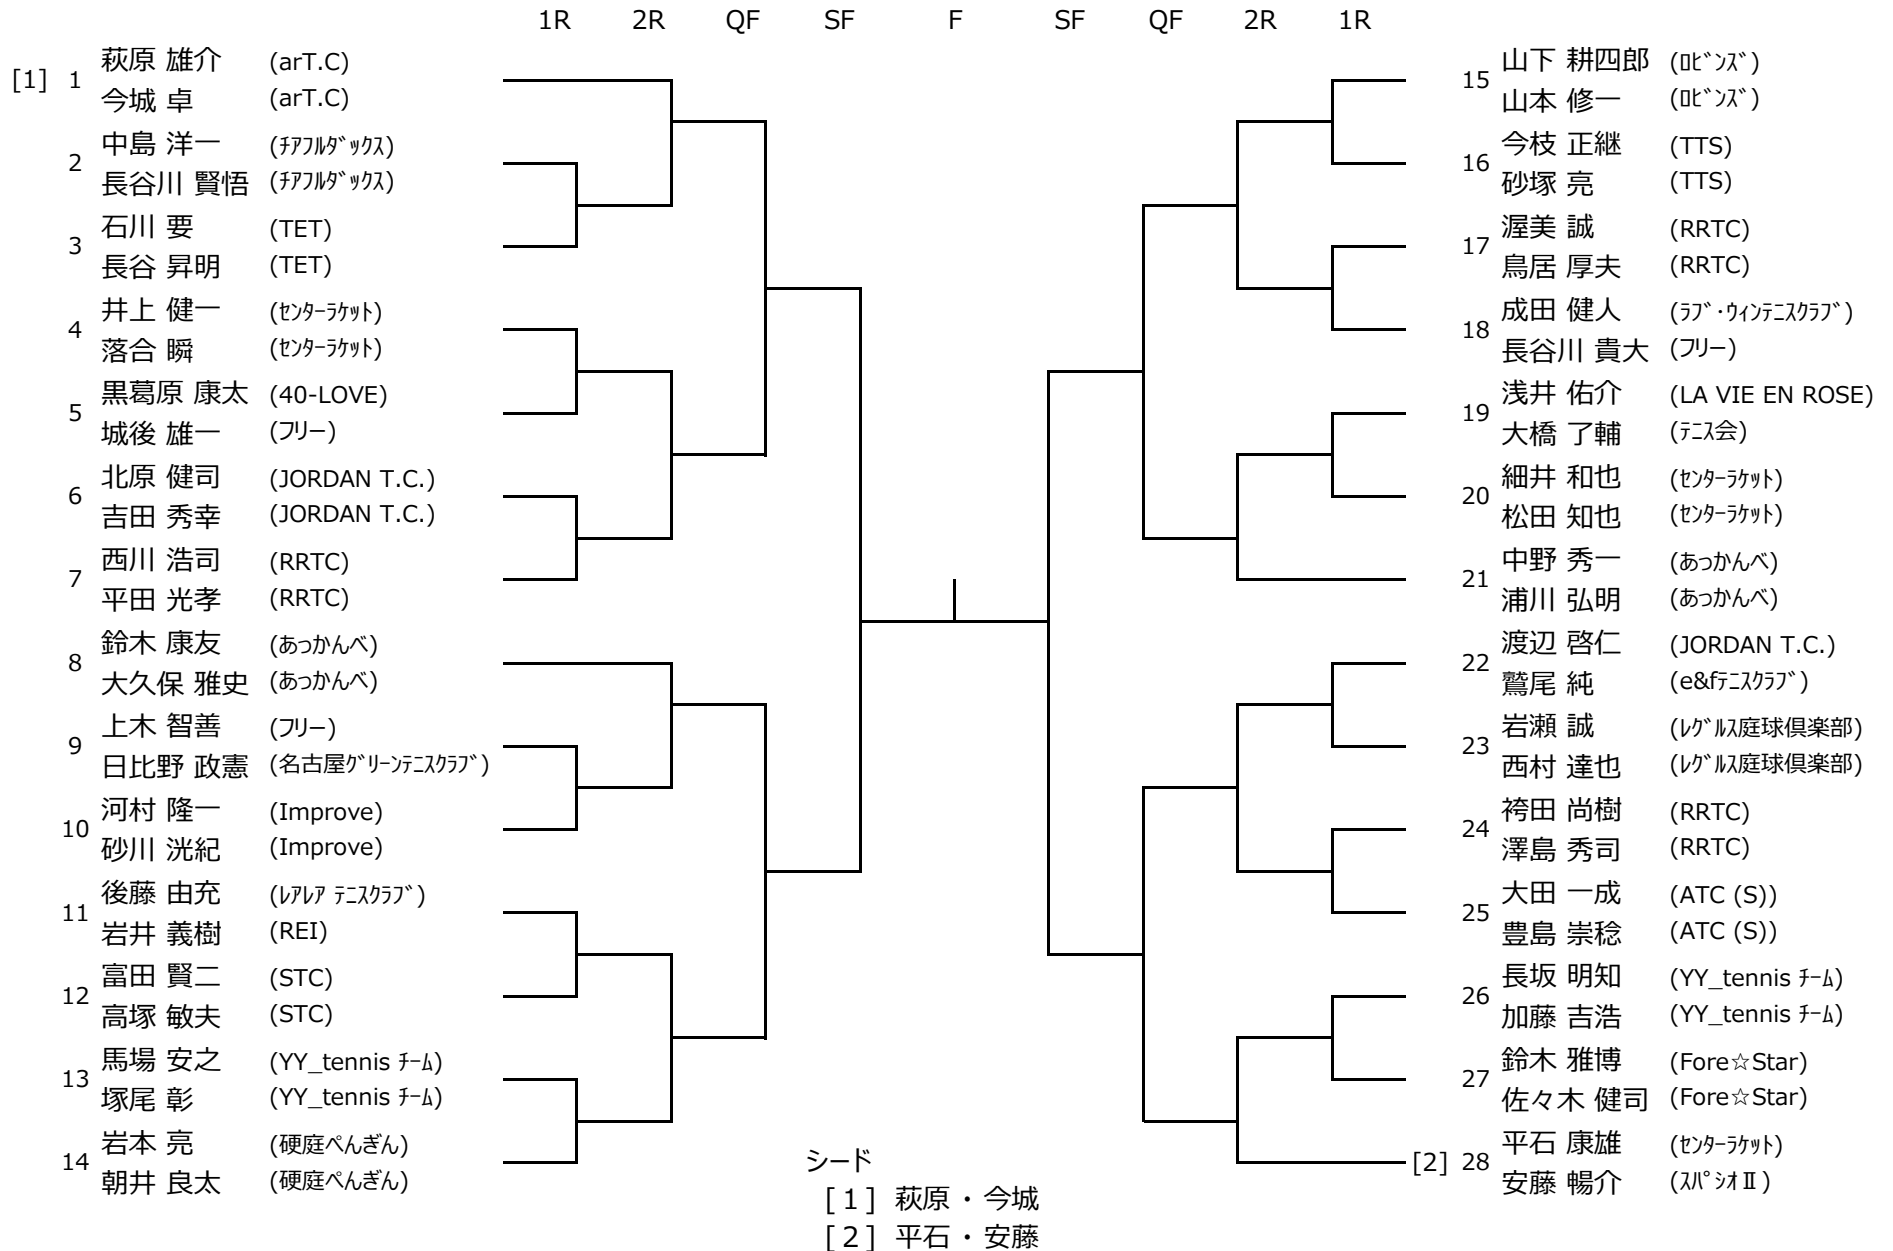

平成30年度 豊田市民総合体育大会 (ダブルス)

男子A級

会場：6月3日(日) 高岡公園体育館

平成30年度 豊田市民総合体育大会 (ダブルス)

男子B級

会場：5月27日(日) 井上公園

平成30年度 豊田市民総合体育大会 (ダブルス)

男子C級-1

会場：6月3日(日) 高岡公園体育館

平成30年度 豊田市民総合体育大会 (ダブルス)

男子C級-2

会場：6月3日(日) 加茂川公園

平成30年度 豊田市民総合体育大会 (ダブルス)

男子D級-1

会場：5月27日(日) 高岡公園体育館

平成30年度 豊田市民総合体育大会 (ダブルス)

男子D級-2

会場：5月27日(日) 高岡公園体育館

平成30年度 豊田市民総合体育大会 (ダブルス)

男子D級-3

会場：5月27日(日) 加茂川公園

シード
[1] 廣瀬・杉本