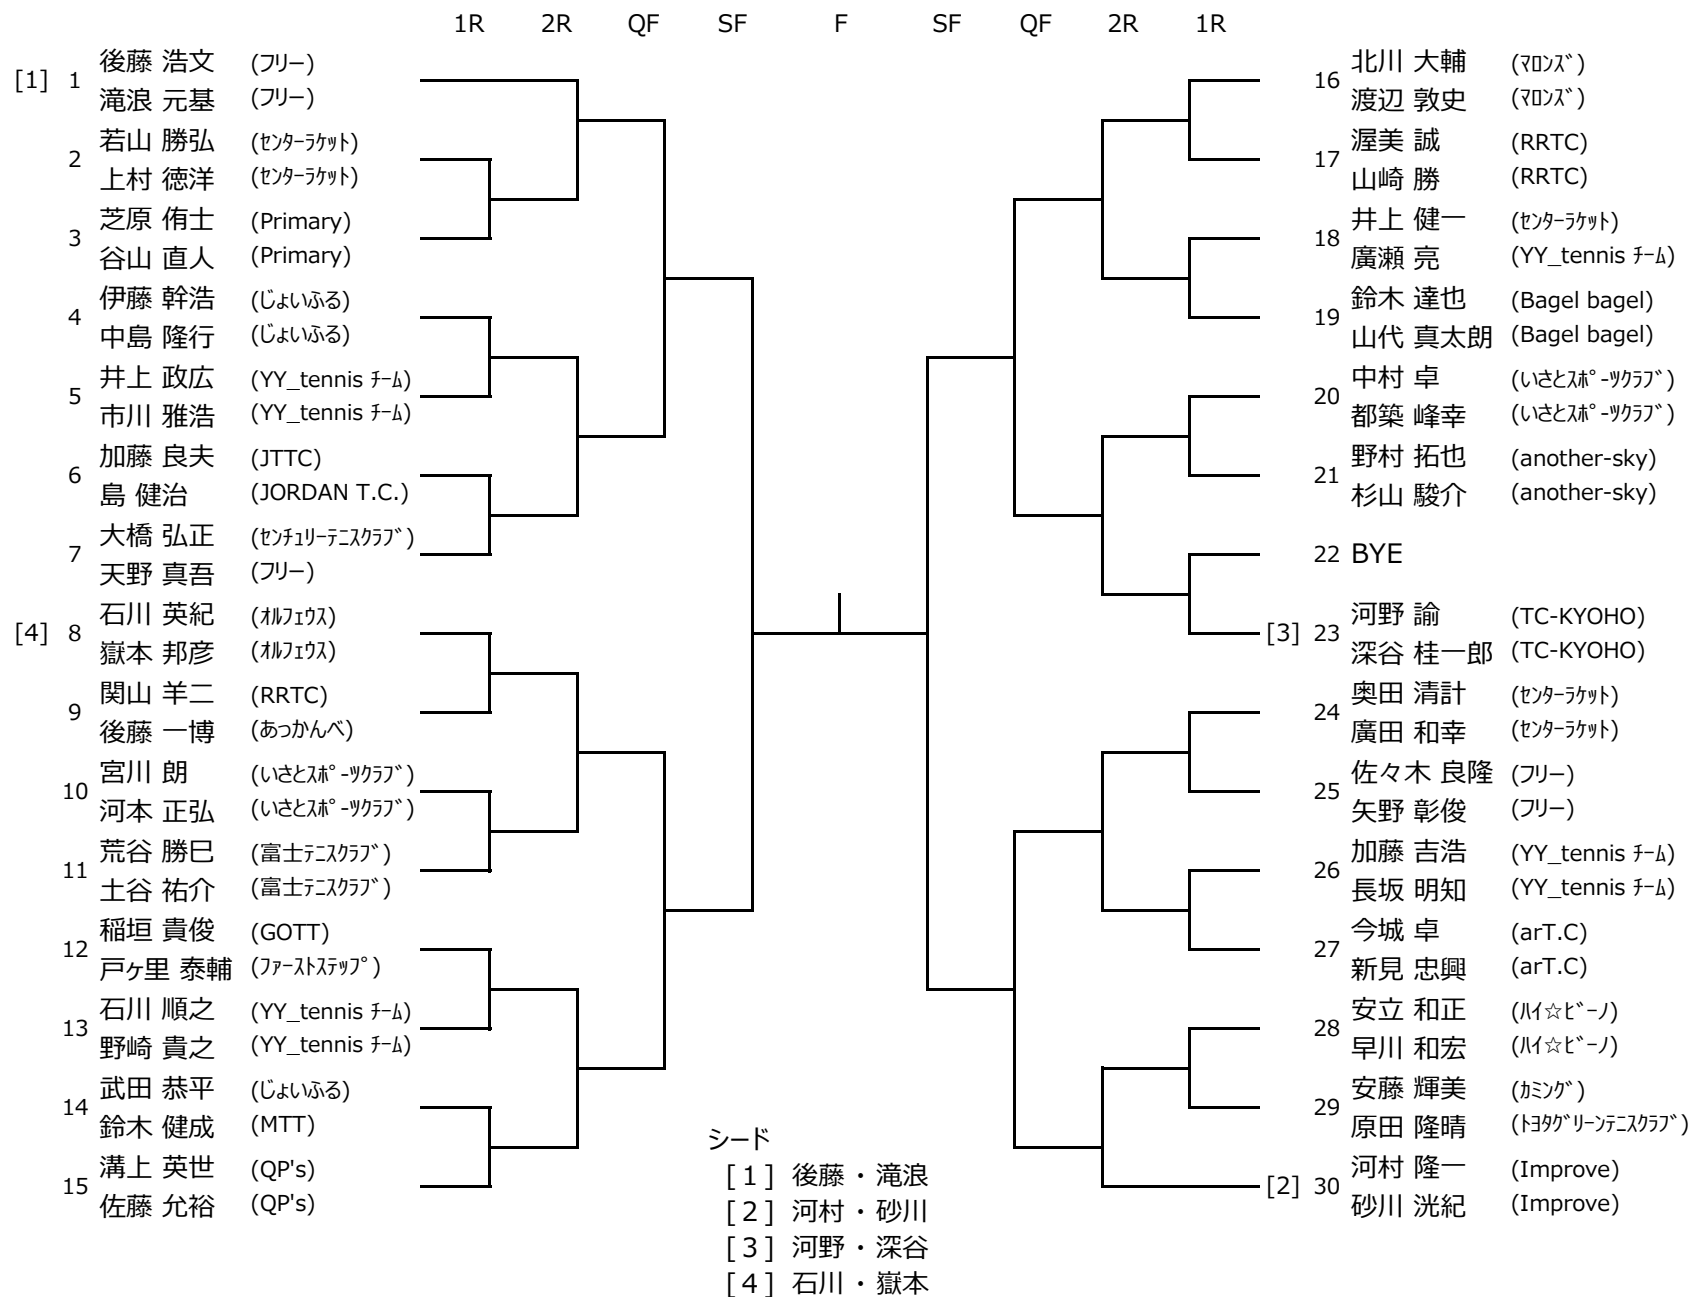

平成30年度 豊田市民総合体育大会 (ダブルス)

男子A級

会場：6月3日(日) 高岡公園体育館

平成30年度 豊田市民総合体育大会 (ダブルス)

男子B級

会場：5月27日(日) 井上公園

平成30年度 豊田市民総合体育大会 (ダブルス)

男子C級-1

会場：6月3日(日) 高岡公園体育館

平成30年度 豊田市民総合体育大会 (ダブルス)

男子C級-2

会場：6月3日(日) 加茂川公園

平成30年度 豊田市民総合体育大会 (ダブルス)

男子D級-1

会場：5月27日(日) 高岡公園体育館

平成30年度 豊田市民総合体育大会 (ダブルス)

男子D級-2

会場：5月27日(日) 高岡公園体育館

平成30年度 豊田市民総合体育大会 (ダブルス)

男子D級-3

会場：5月27日(日) 加茂川公園

シード
[1] 廣瀬・杉本