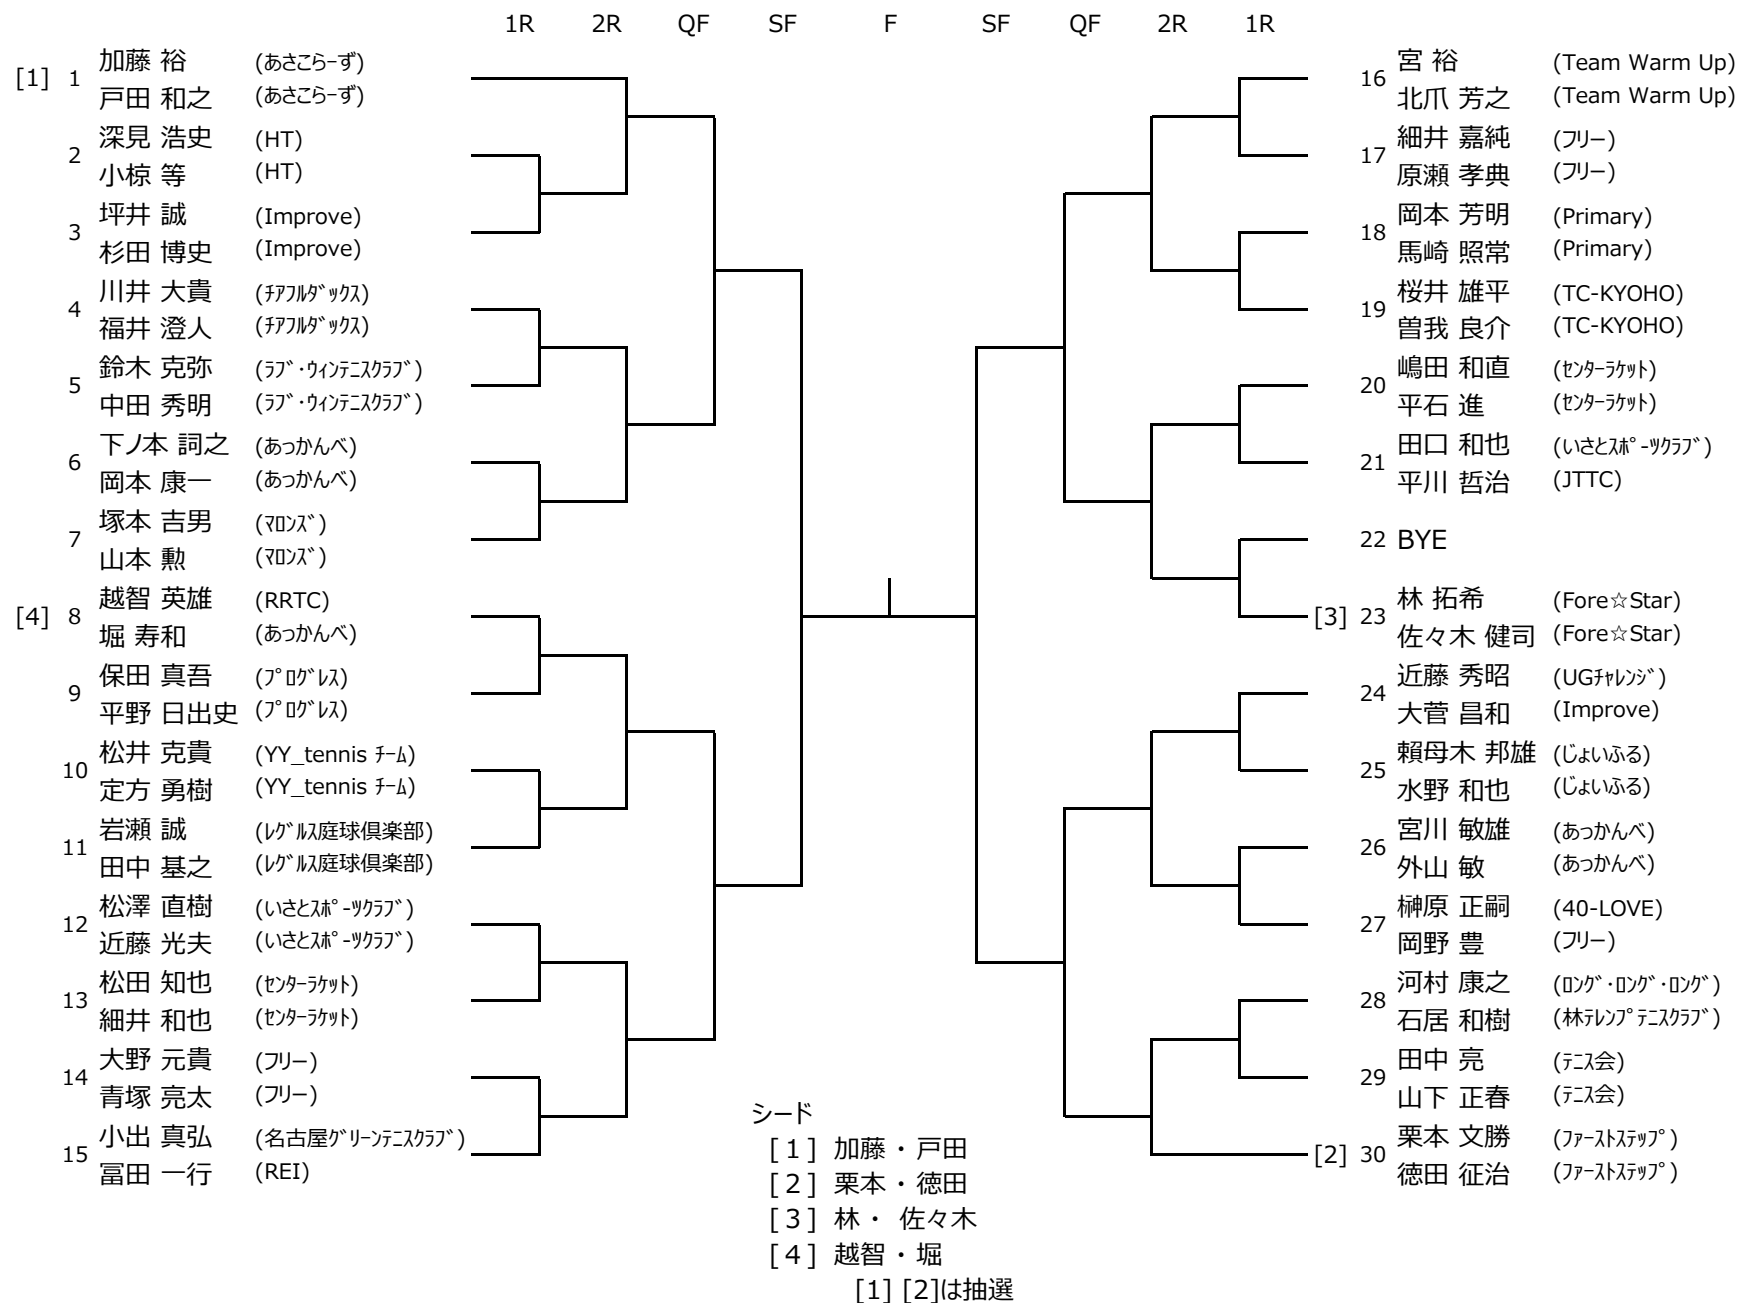

平成30年度 豊田市民総合体育大会 (ダブルス)

男子C級-1

会場：6月3日(日) 高岡公園体育館