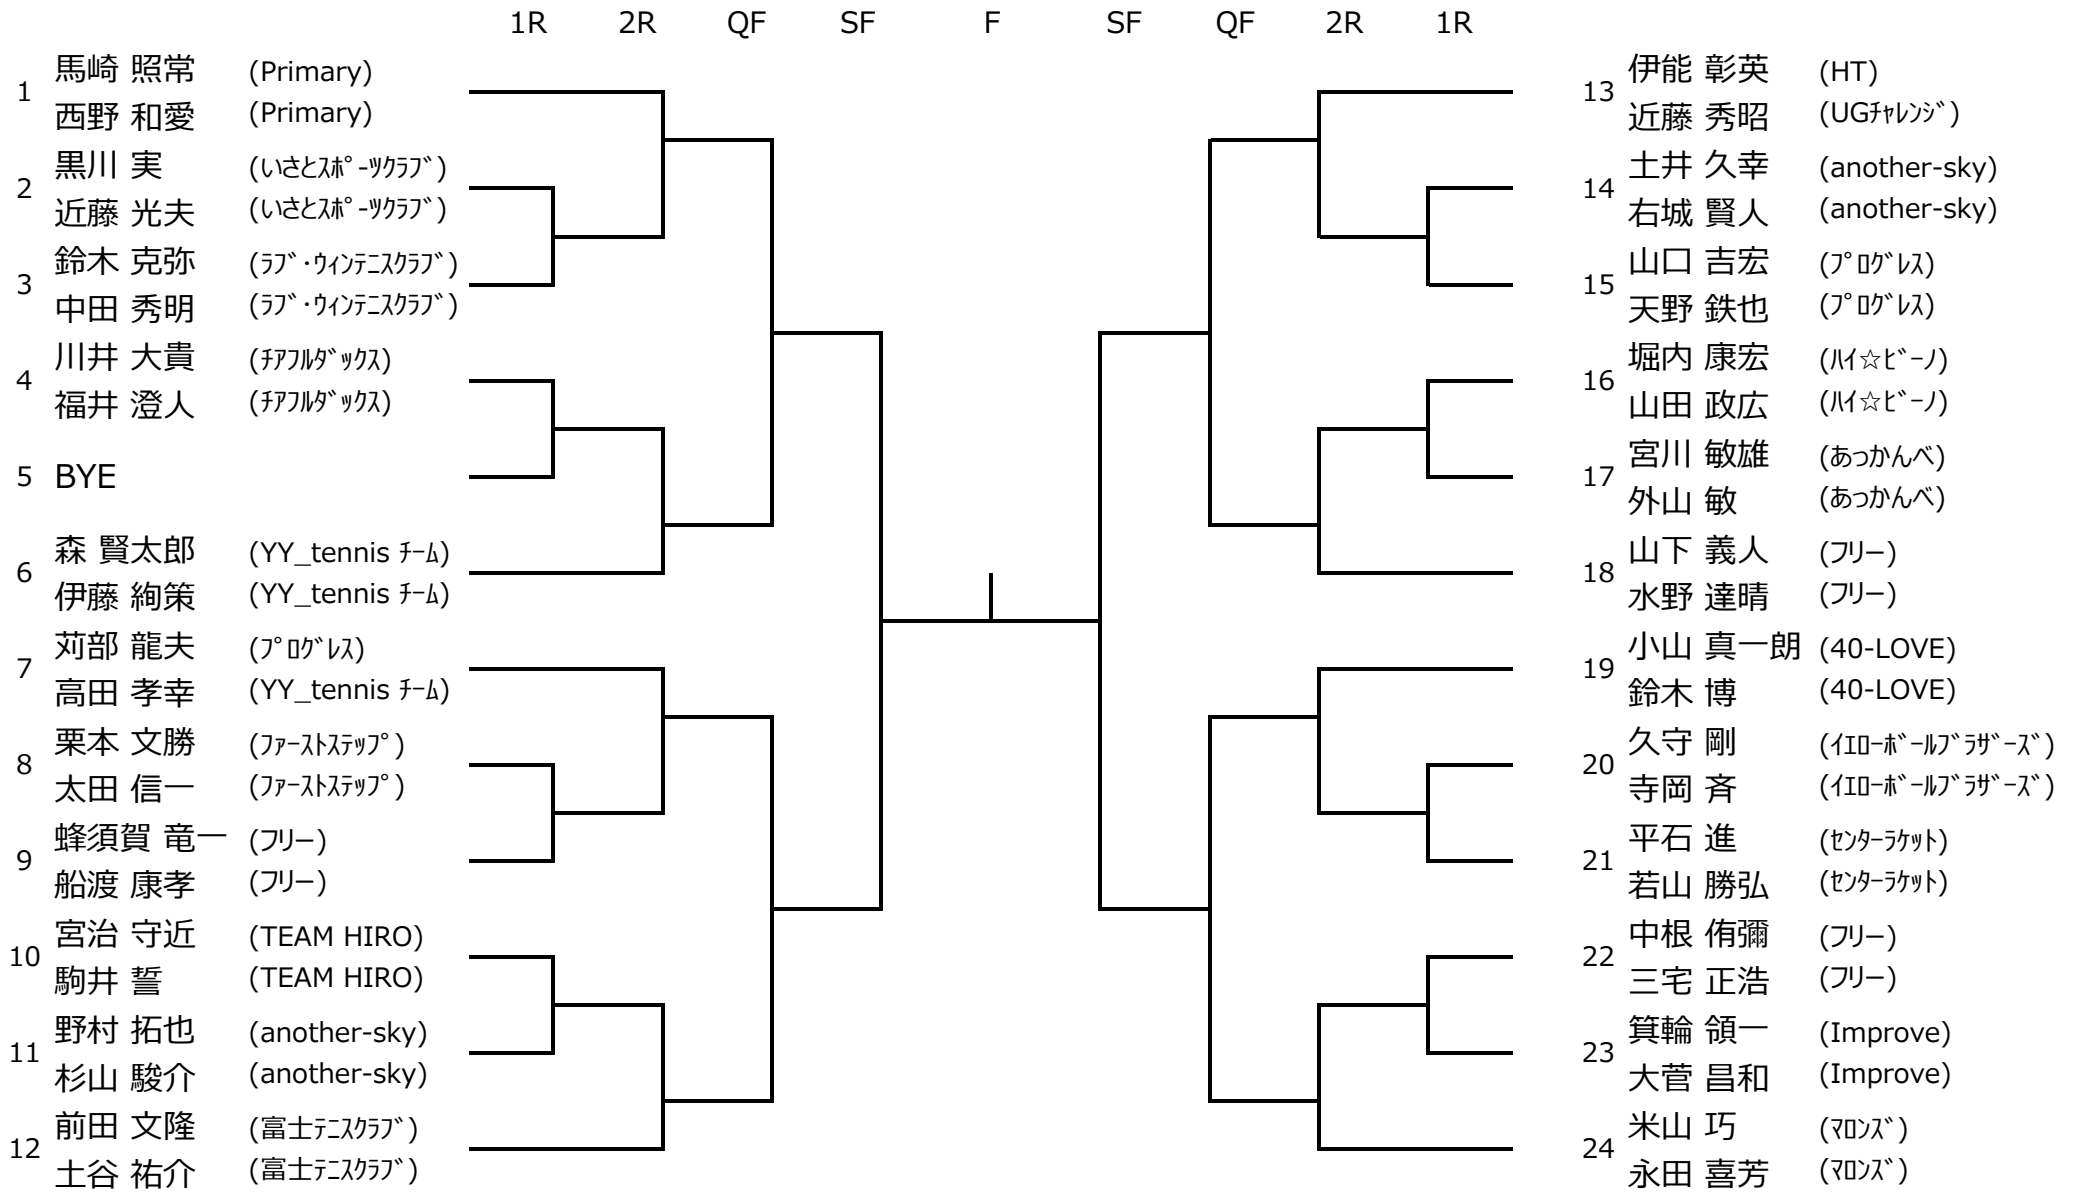

平成30年度 豊田市民総合体育大会 (ダブルス)

男子A級

会場：6月3日(日) 高岡公園体育館

平成30年度 豊田市民総合体育大会 (ダブルス)

男子B級

会場：5月27日(日) 井上公園

平成30年度 豊田市民総合体育大会 (ダブルス)

男子C級-1

会場：6月3日(日) 高岡公園体育館

平成30年度 豊田市民総合体育大会 (ダブルス)

男子C級-2

会場：6月3日(日) 加茂川公園

平成30年度 豊田市民総合体育大会 (ダブルス)

男子D級-1

会場：5月27日(日) 高岡公園体育館

平成30年度 豊田市民総合体育大会 (ダブルス)

男子D級-2

会場：5月27日(日) 高岡公園体育館

平成30年度 豊田市民総合体育大会 (ダブルス)

男子D級-3

会場：5月27日(日) 加茂川公園

シード
[1] 廣瀬・杉本