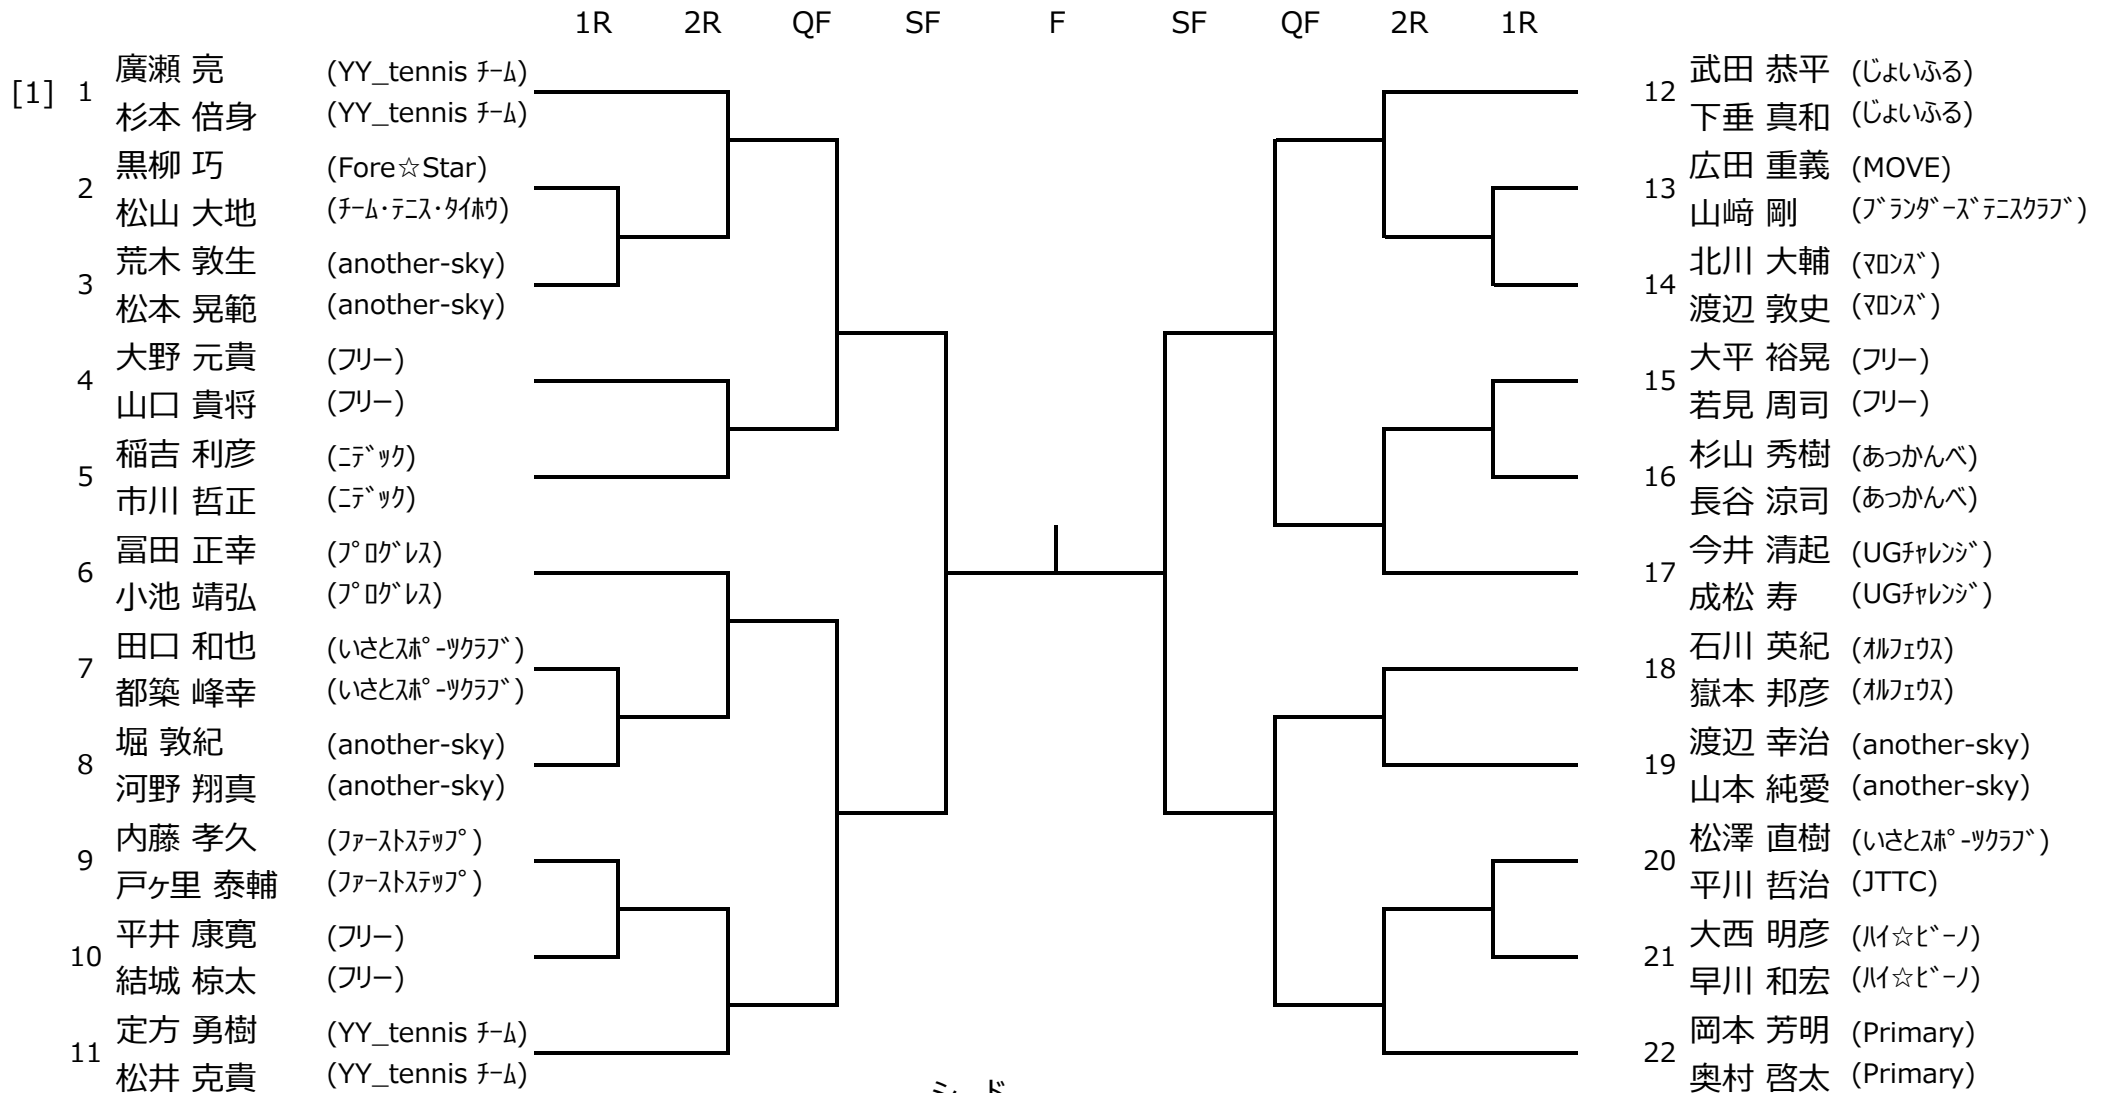

平成30年度 豊田市民総合体育大会 (ダブルス)

男子A級

会場：6月3日(日) 高岡公園体育館

平成30年度 豊田市民総合体育大会 (ダブルス)

男子B級

会場：5月27日(日) 井上公園

平成30年度 豊田市民総合体育大会 (ダブルス)

男子C級-1

会場：6月3日(日) 高岡公園体育館

平成30年度 豊田市民総合体育大会 (ダブルス)

男子C級-2

会場：6月3日(日) 加茂川公園

平成30年度 豊田市民総合体育大会 (ダブルス)

男子D級-1

会場：5月27日(日) 高岡公園体育館

平成30年度 豊田市民総合体育大会 (ダブルス)

男子D級-2

会場：5月27日(日) 高岡公園体育館

平成30年度 豊田市民総合体育大会 (ダブルス)

男子D級-3

会場：5月27日(日) 加茂川公園

シード
[1] 廣瀬・杉本