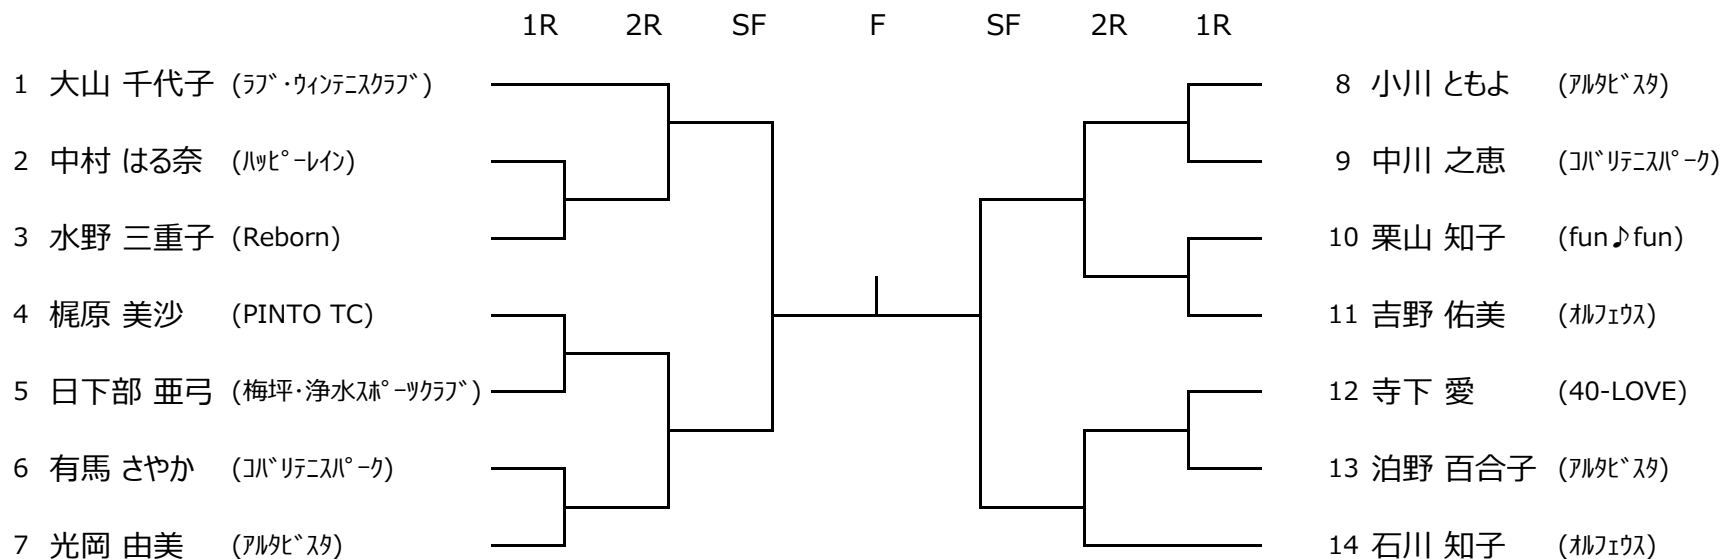

平成30年度 豊田市民総合体育大会 (シングルス)

女子A級

会場：4月15日(日) 加茂川公園

平成30年度 豊田市民総合体育大会 (シングルス)

女子C級

会場：4月22日(日) 地域文化広場

平成30年度 豊田市民総合体育大会 (シングルス)

女子D級