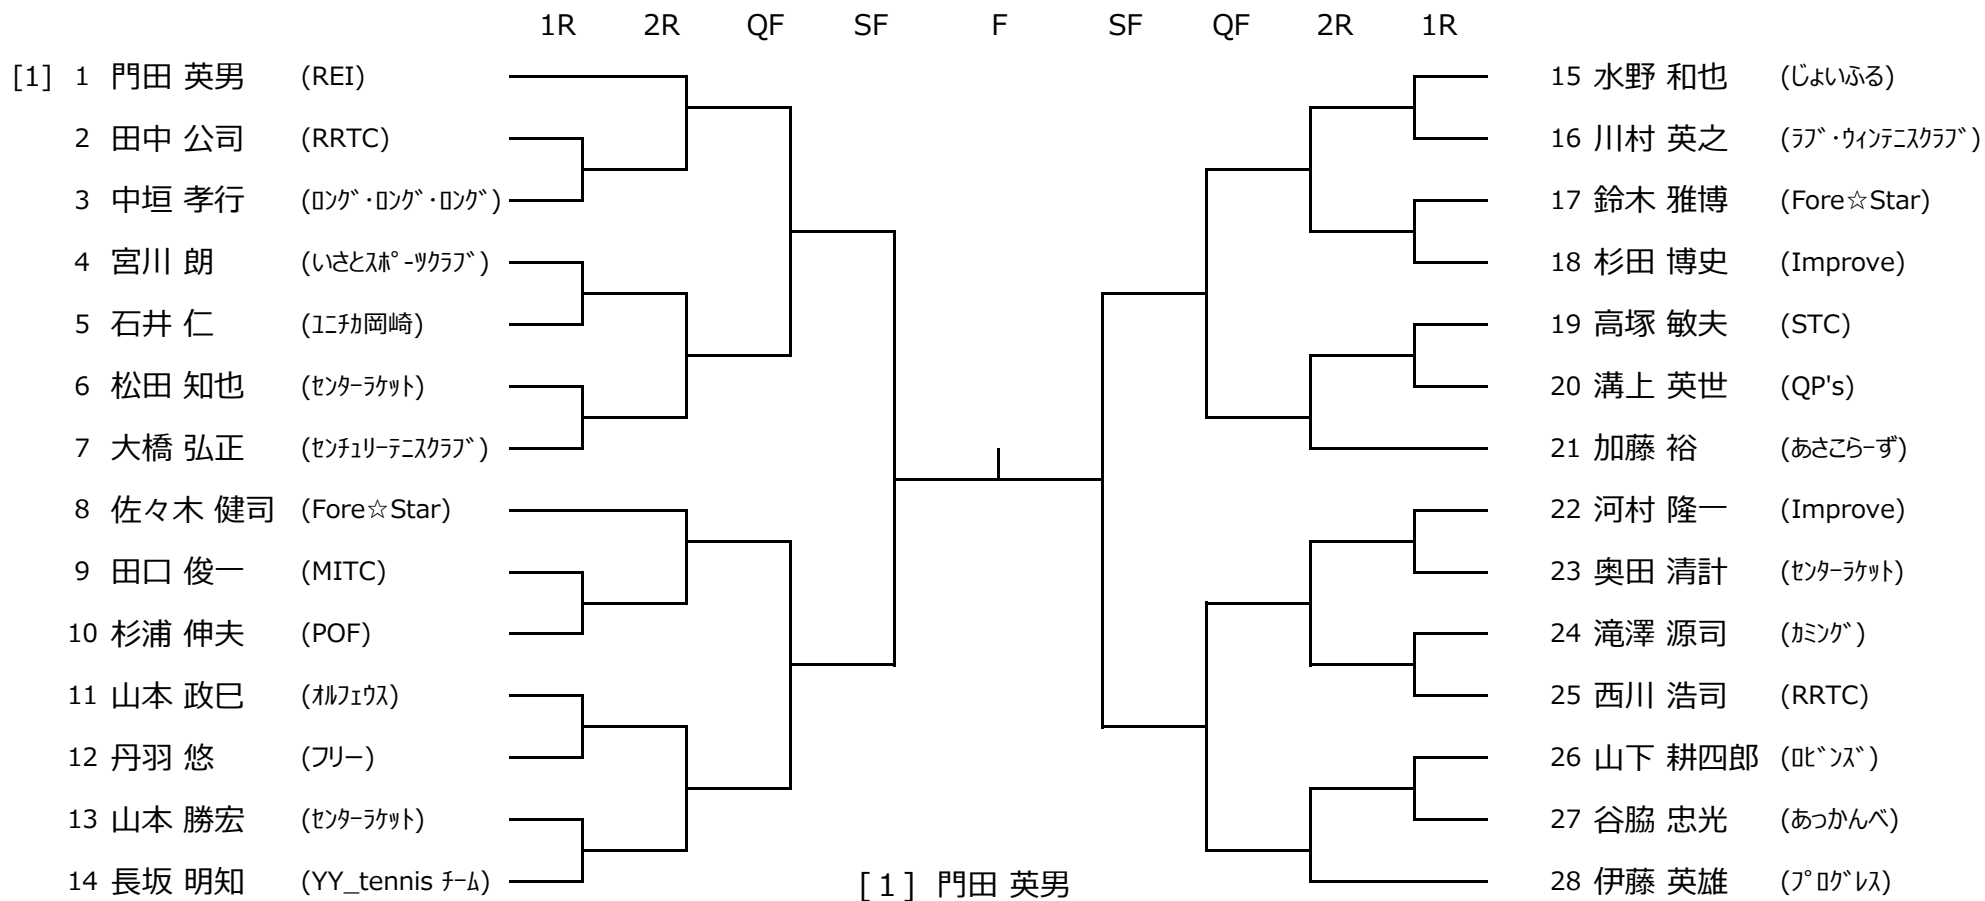

平成30年度 豊田市民総合体育大会 (シングルス)

男子A級

会場：4月22日（日） 地域文化広場

平成30年度 豊田市民総合体育大会 (シングルス)

男子C級-1

会場：4月15日(日) 柳川瀬公園

平成30年度 豊田市民総合体育大会 (シングルス)

男子C級-2

会場：4月15日(日) 柳川瀬公園

平成30年度 豊田市民総合体育大会 (シングルス)

男子D級-1

会場：4月22日(日) 加茂川公園

平成30年度 豊田市民総合体育大会 (シングルス)

男子D級-2

会場：4月22日(日) 井上公園

平成30年度 豊田市民総合体育大会 (シングルス)

男子D級-3

会場：4月22日(日) 柳川瀬公園

平成30年度 豊田市民総合体育大会 (シングルス)

男子D級-4

会場：4月22日(日) 柳川瀬公園