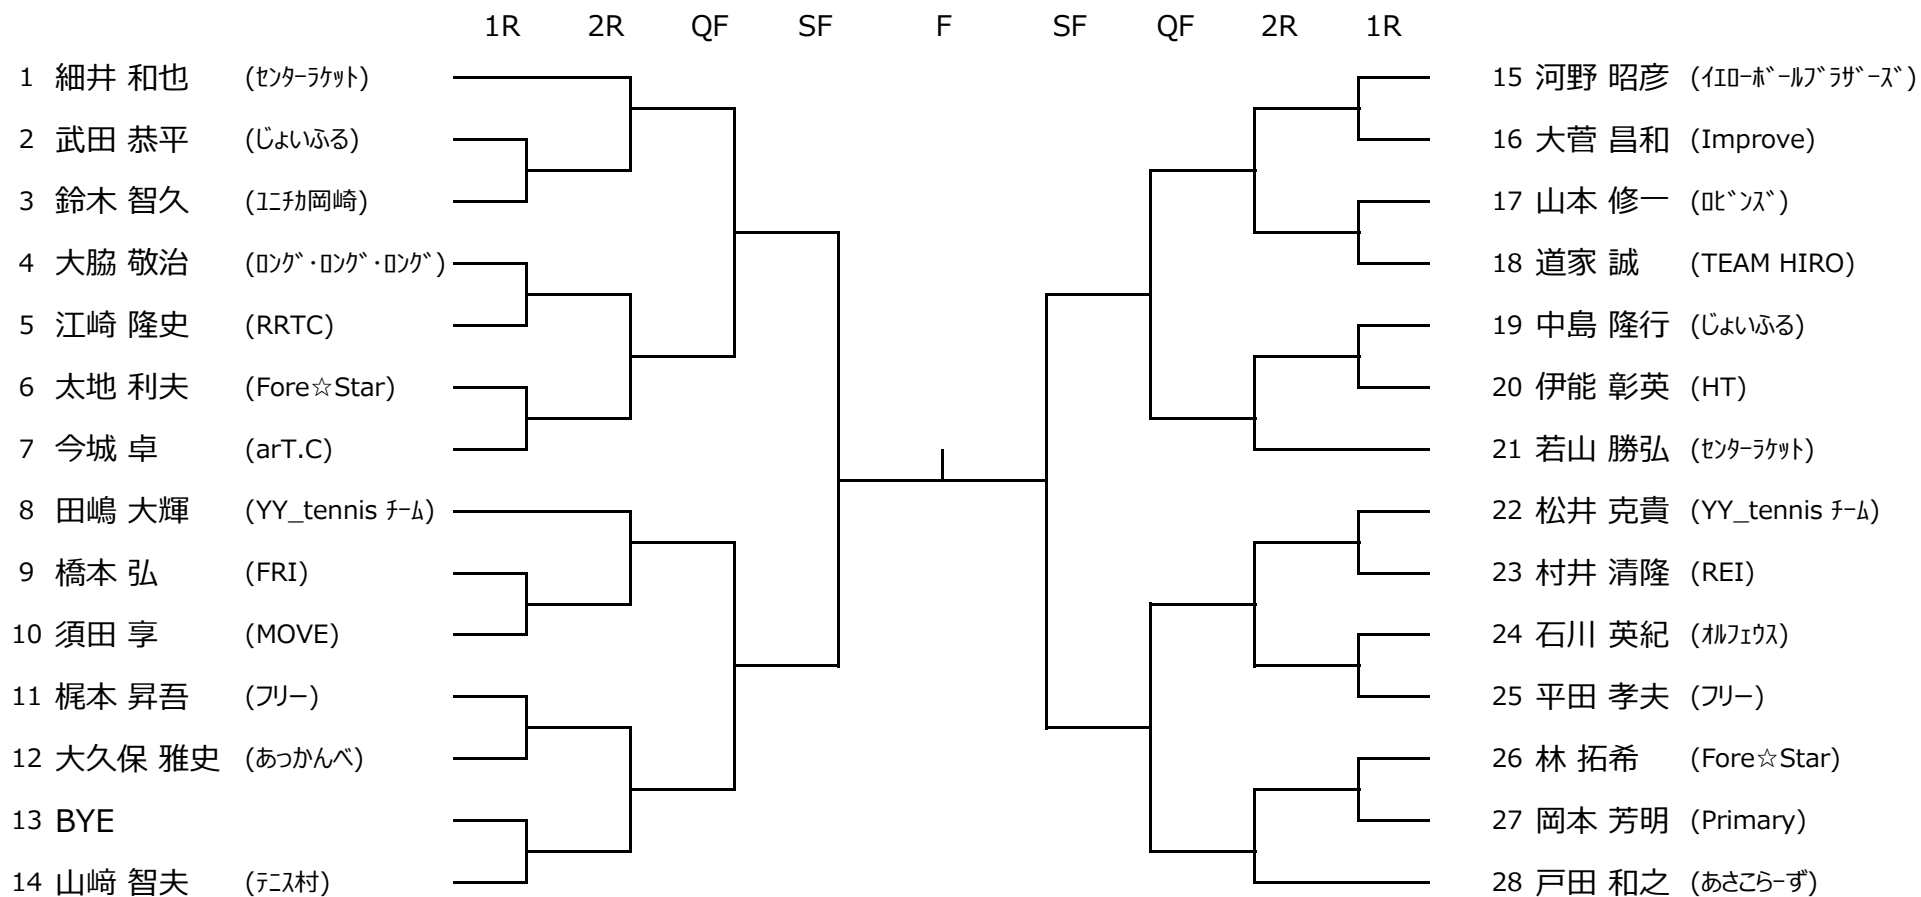

平成30年度 豊田市民総合体育大会 (シングルス)

男子A級

会場：4月22日（日） 地域文化広場

平成30年度 豊田市民総合体育大会 (シングルス)

男子C級-1

会場：4月15日(日) 柳川瀬公園

平成30年度 豊田市民総合体育大会 (シングルス)

男子C級-2

会場：4月15日(日) 柳川瀬公園

平成30年度 豊田市民総合体育大会 (シングルス)

男子D級-1

会場：4月22日(日) 加茂川公園

平成30年度 豊田市民総合体育大会 (シングルス)

男子D級-2

会場：4月22日(日) 井上公園

平成30年度 豊田市民総合体育大会 (シングルス)

男子D級-3

会場：4月22日(日) 柳川瀬公園

平成30年度 豊田市民総合体育大会 (シングルス)

男子D級-4

会場：4月22日(日) 柳川瀬公園