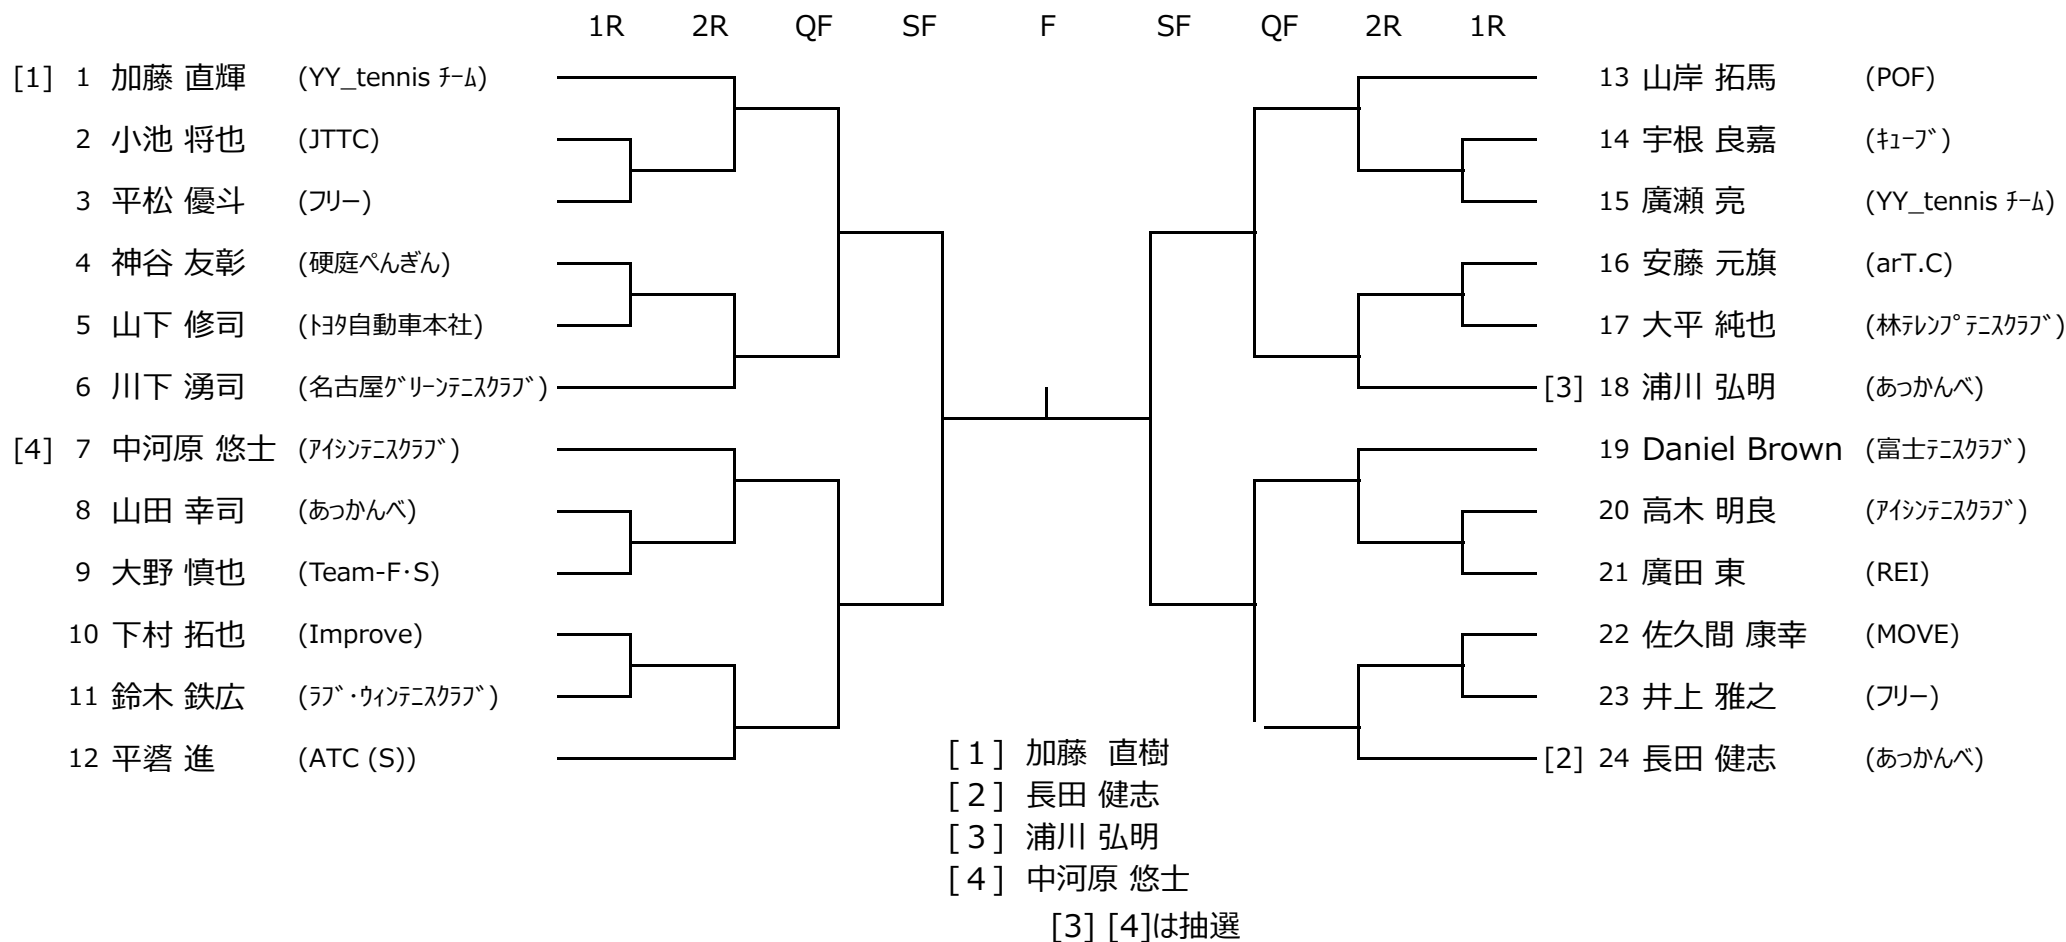

平成30年度 豊田市民総合体育大会 (シングルス)

男子A級

会場：4月22日（日） 地域文化広場

平成30年度 豊田市民総合体育大会 (シングルス)

男子C級-1

会場：4月15日(日) 柳川瀬公園

平成30年度 豊田市民総合体育大会 (シングルス)

男子C級-2

会場：4月15日(日) 柳川瀬公園

平成30年度 豊田市民総合体育大会 (シングルス)

男子D級-1

会場：4月22日(日) 加茂川公園

平成30年度 豊田市民総合体育大会 (シングルス)

男子D級-2

会場：4月22日(日) 井上公園

平成30年度 豊田市民総合体育大会 (シングルス)

男子D級-3

会場：4月22日(日) 柳川瀬公園

平成30年度 豊田市民総合体育大会 (シングルス)

男子D級-4

会場：4月22日(日) 柳川瀬公園