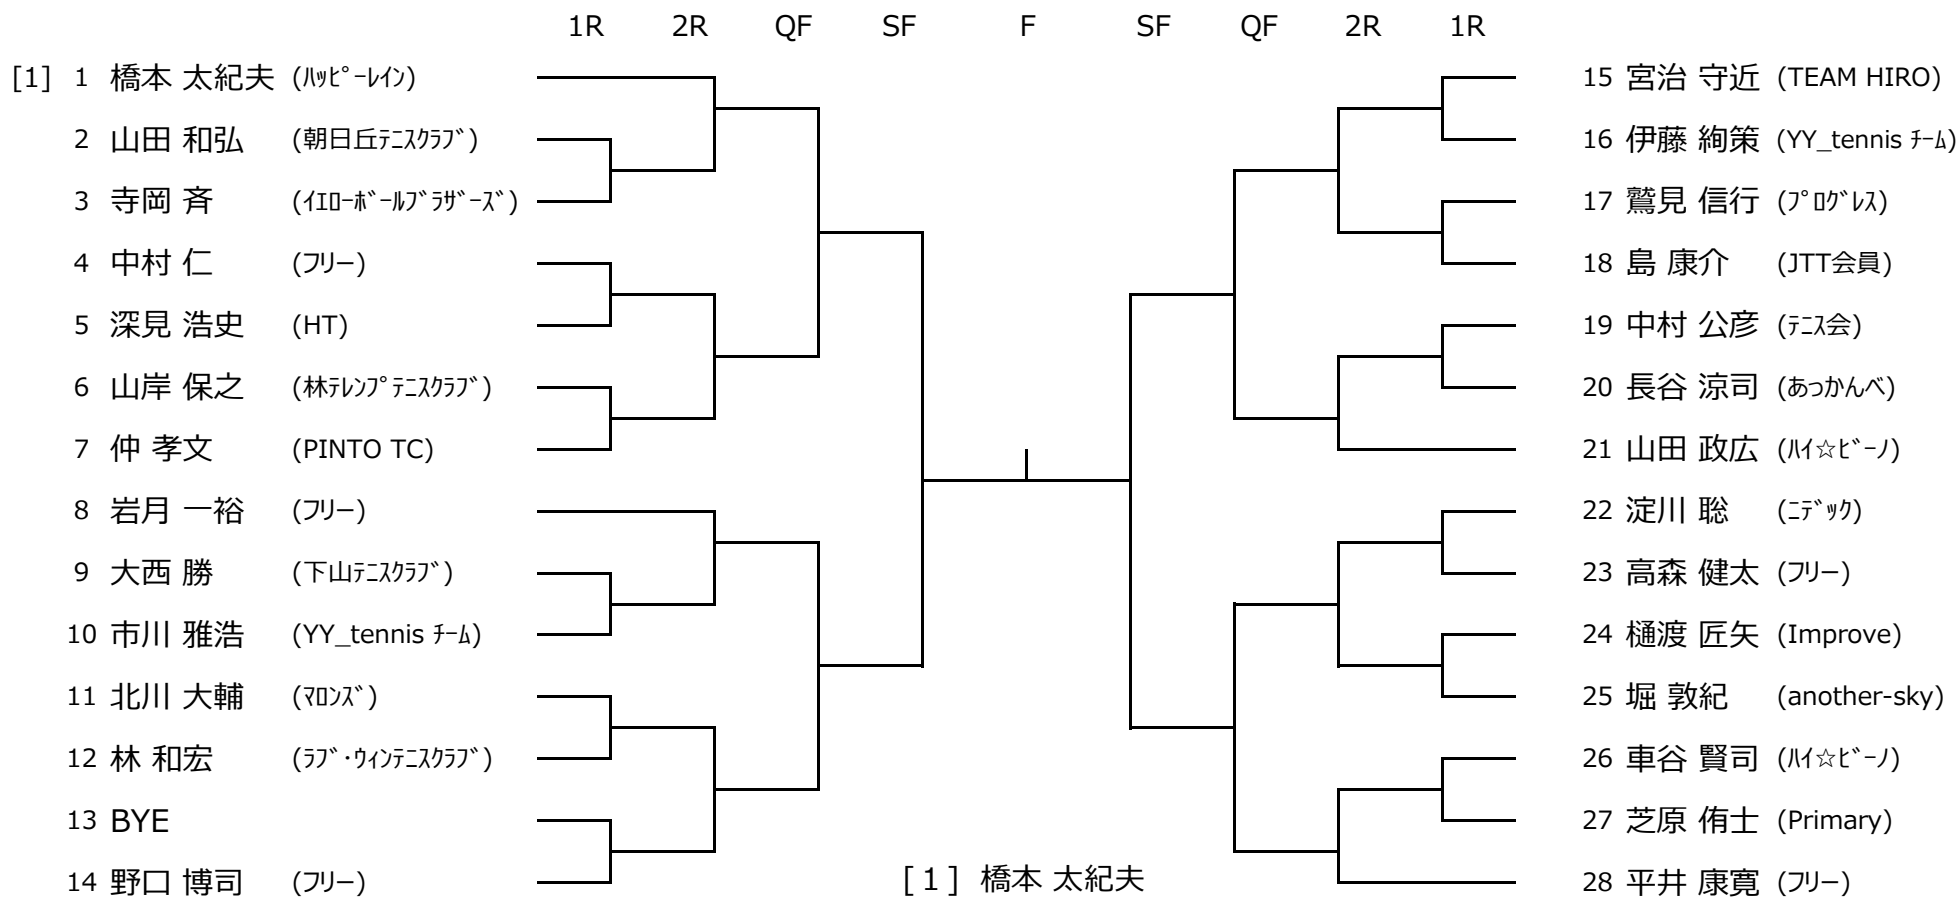

会場：4月15日(日) 柳川瀬公園

平成30年度 豊田市民総合体育大会 (シングルス)

男子D級-1

会場：4月22日(日) 加茂川公園

平成30年度 豊田市民総合体育大会 (シングルス)

男子D級-2

会場：4月22日(日) 井上公園

平成30年度 豊田市民総合体育大会 (シングルス)

男子D級-3

会場：4月22日(日) 柳川瀬公園

平成30年度 豊田市民総合体育大会 (シングルス)

男子D級-4

会場：4月22日(日) 柳川瀬公園