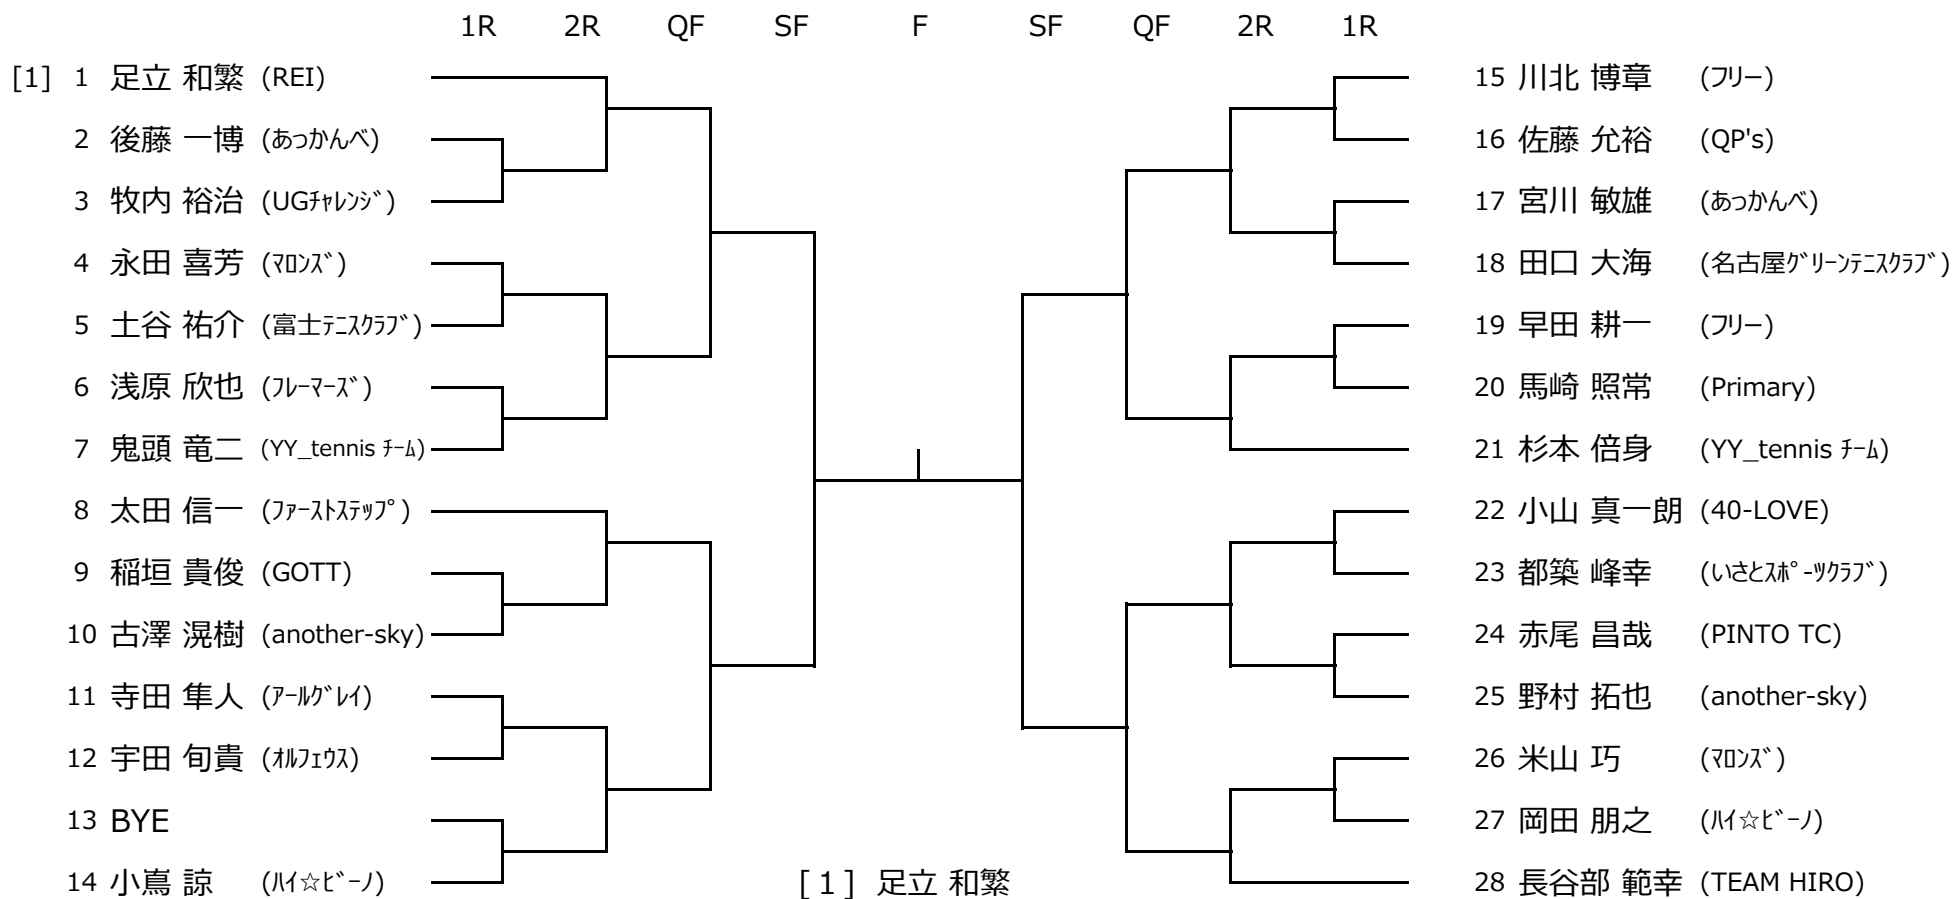

平成30年度 豊田市民総合体育大会 (シングルス)

男子A級

会場：4月22日（日） 地域文化広場

平成30年度 豊田市民総合体育大会 (シングルス)

男子C級-1

会場：4月15日(日) 柳川瀬公園

平成30年度 豊田市民総合体育大会 (シングルス)

男子C級-2

会場：4月15日(日) 柳川瀬公園

平成30年度 豊田市民総合体育大会 (シングルス)

男子D級-1

会場：4月22日(日) 加茂川公園

平成30年度 豊田市民総合体育大会 (シングルス)

男子D級-2

会場：4月22日(日) 井上公園

平成30年度 豊田市民総合体育大会 (シングルス)

男子D級-3

会場：4月22日(日) 柳川瀬公園

平成30年度 豊田市民総合体育大会 (シングルス)

男子D級-4

会場：4月22日(日) 柳川瀬公園