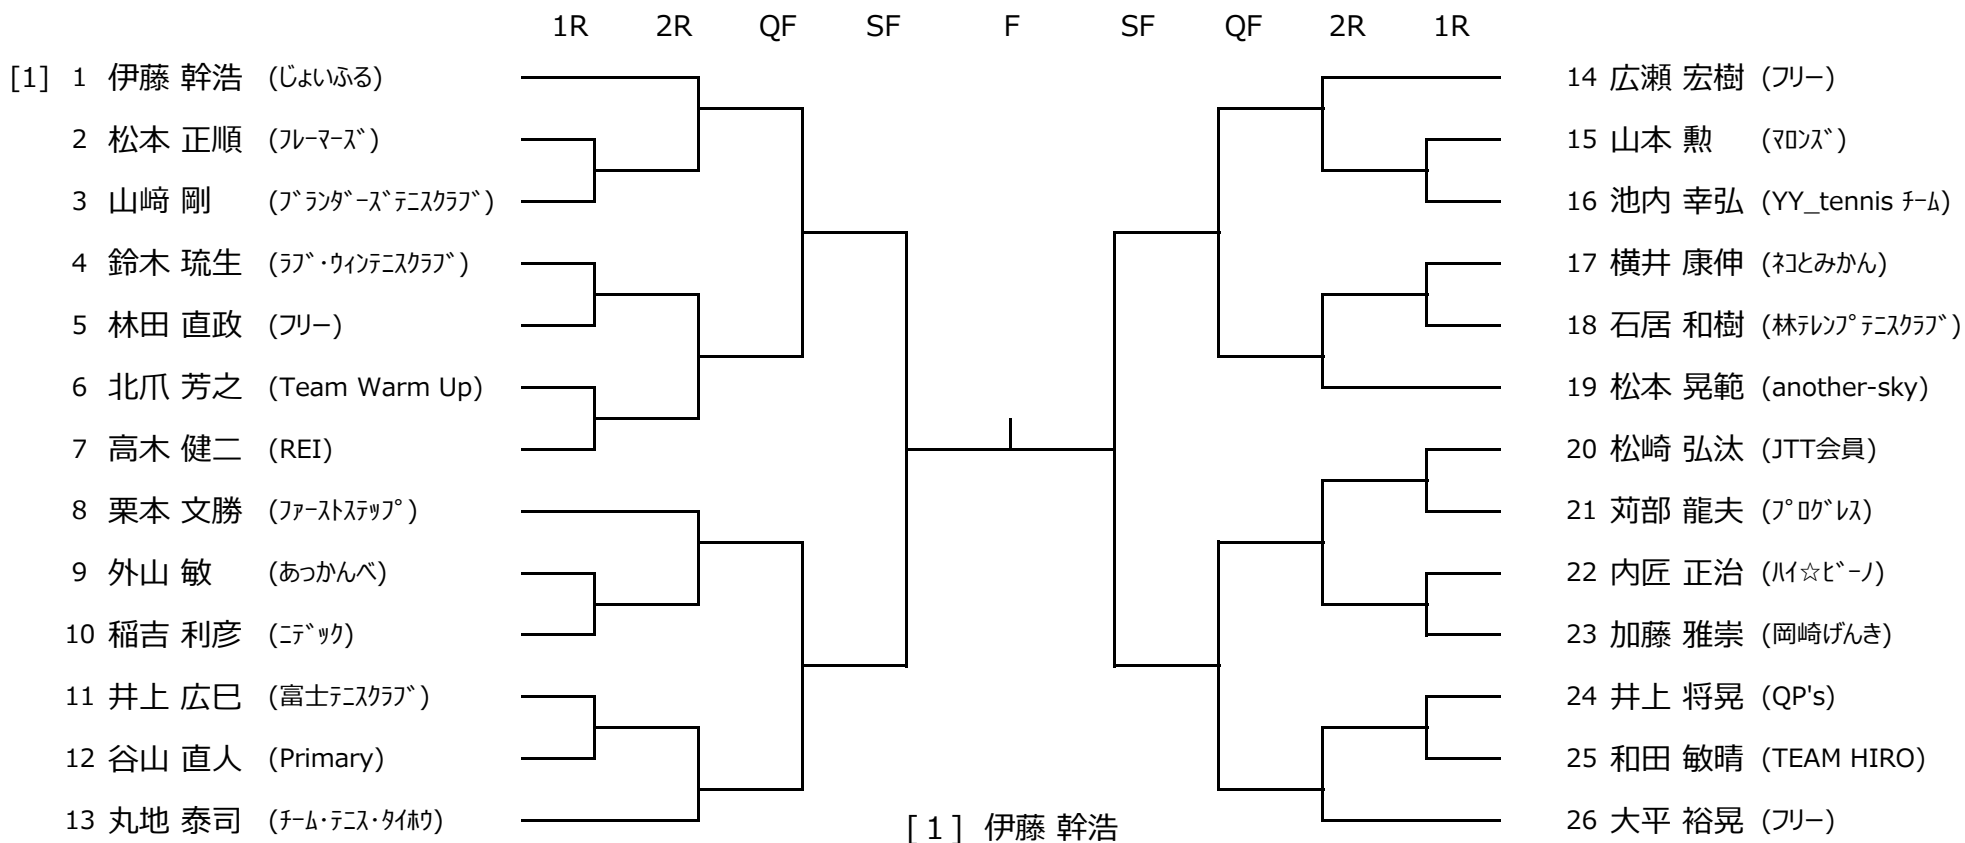

会場：4月15日(日) 柳川瀬公園

平成30年度 豊田市民総合体育大会 (シングルス)

男子D級-1

会場：4月22日(日) 加茂川公園

平成30年度 豊田市民総合体育大会 (シングルス)

男子D級-2

会場：4月22日(日) 井上公園

平成30年度 豊田市民総合体育大会 (シングルス)