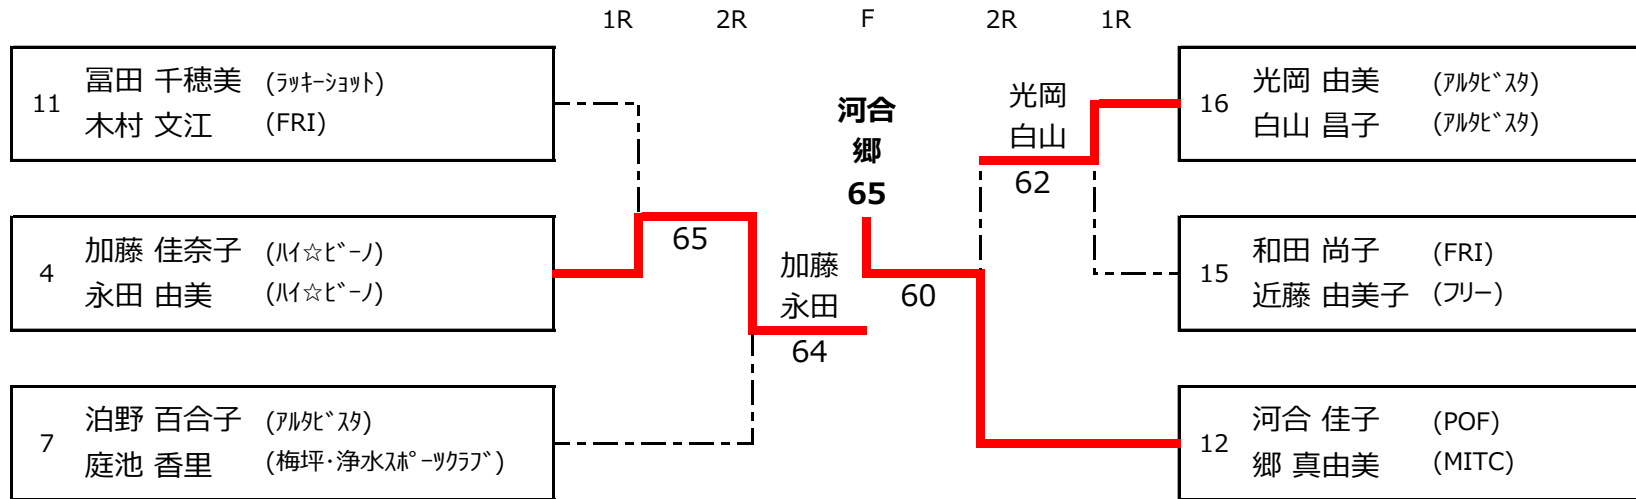

平成30年度 ウィークデーテニス大会 (女子ダブルス)

ファイトクラス

6月19日(火) 柳川瀬公園

担当者： 横地・下田・安井

【 コンソレーション 】