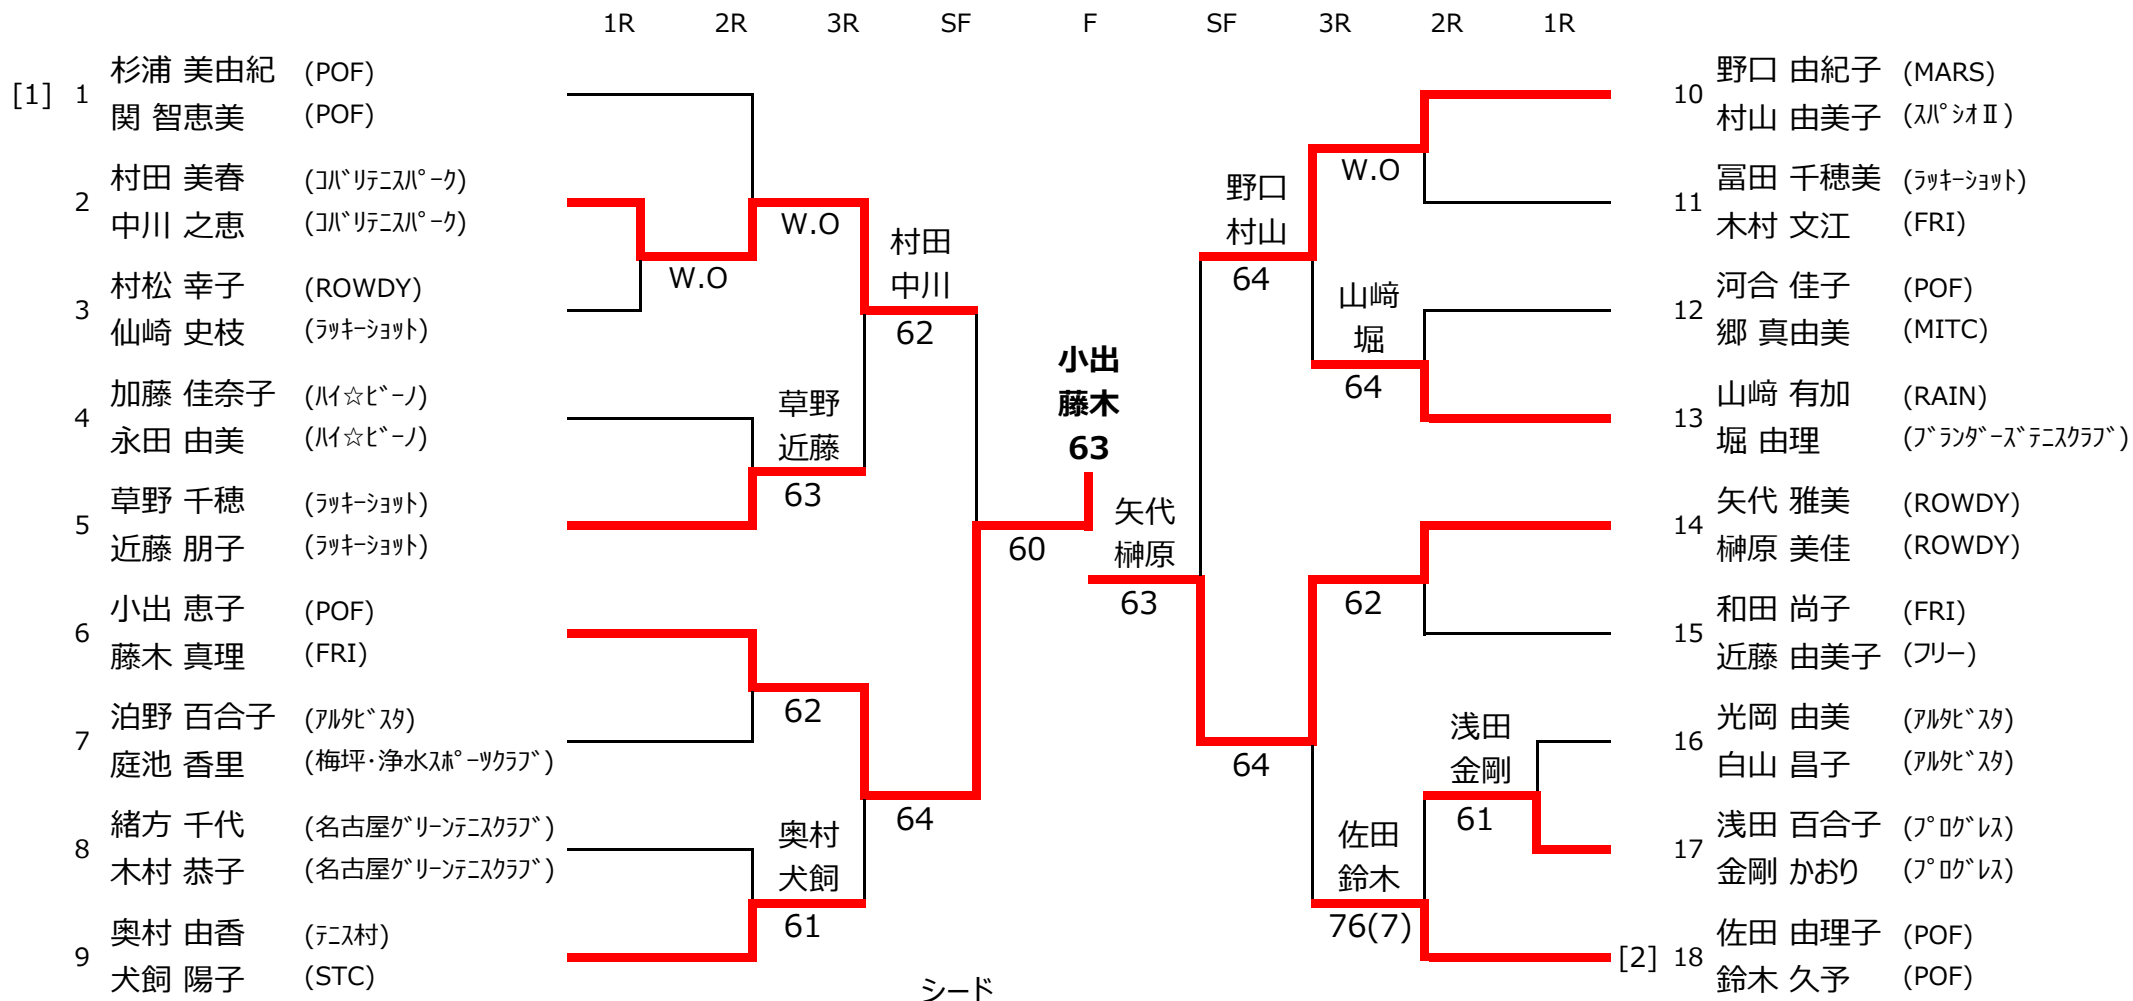

平成30年度 ウィークデーテニス大会 (女子ダブルス)

ファイトクラス

6月19日(火) 柳川瀬公園

担当者： 横地・下田・安井

[1] 杉浦 美由紀・関 智恵美

[2] 佐田 由理子・鈴木 久予

[1] [2]は抽選