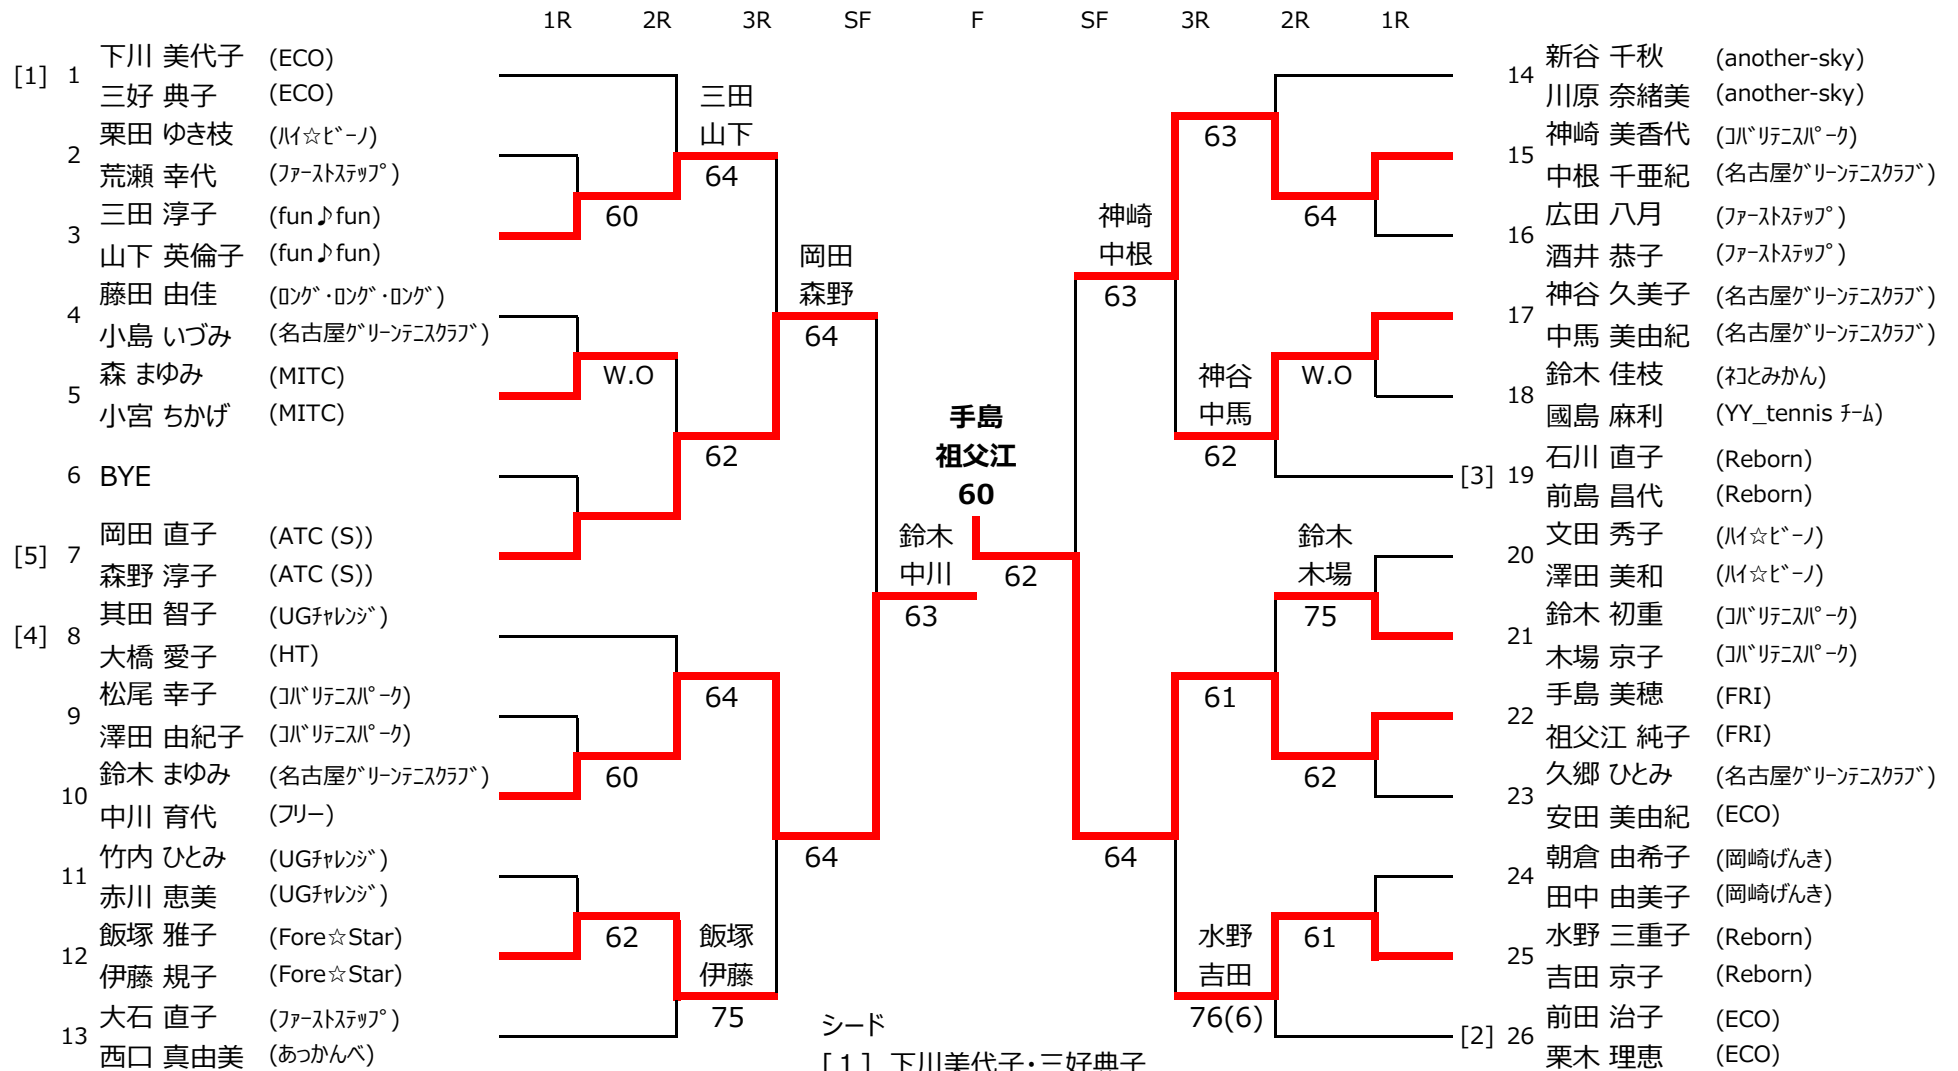

平成30年度 ウィークデーテニス大会 (ダブルス)

フレンドクラス

6月19日(火) 柳川瀬公園

担当者： 横地・下田・安井

- [1] 下川美代子・三好典子
- [2] 前田治子・栗木理恵
- [1] [2]は抽選
- [3] 石川直子・前島昌代
- [4] 其田智子・大橋愛子
- [5] 岡田直子・森野淳子
- [3] [4] [5]は抽選