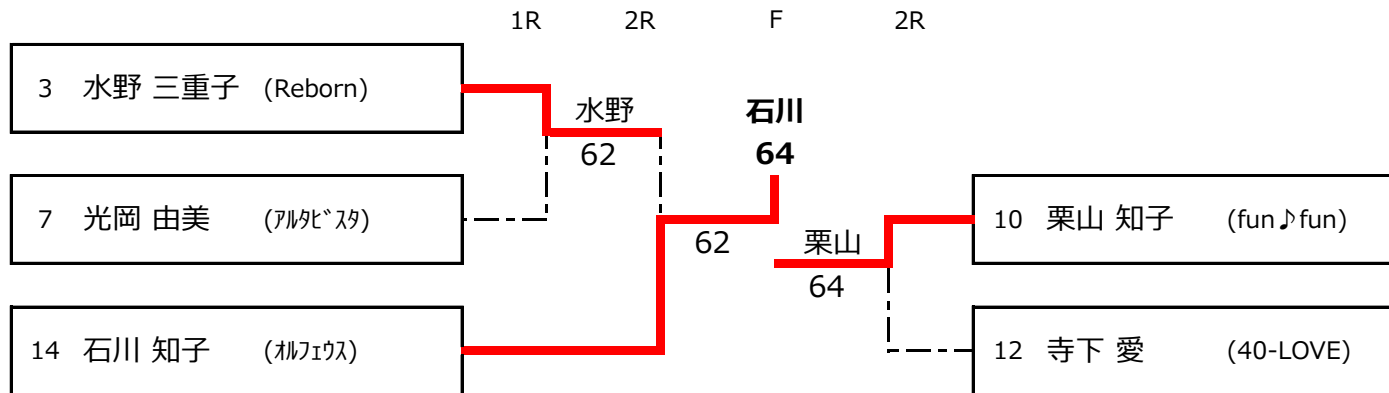

平成30年度 豊田市民総合体育大会 (シングルス)

女子C級

4月22日(日) 地域文化広場

担当者: 松木平・竹田

【コンソレーション】