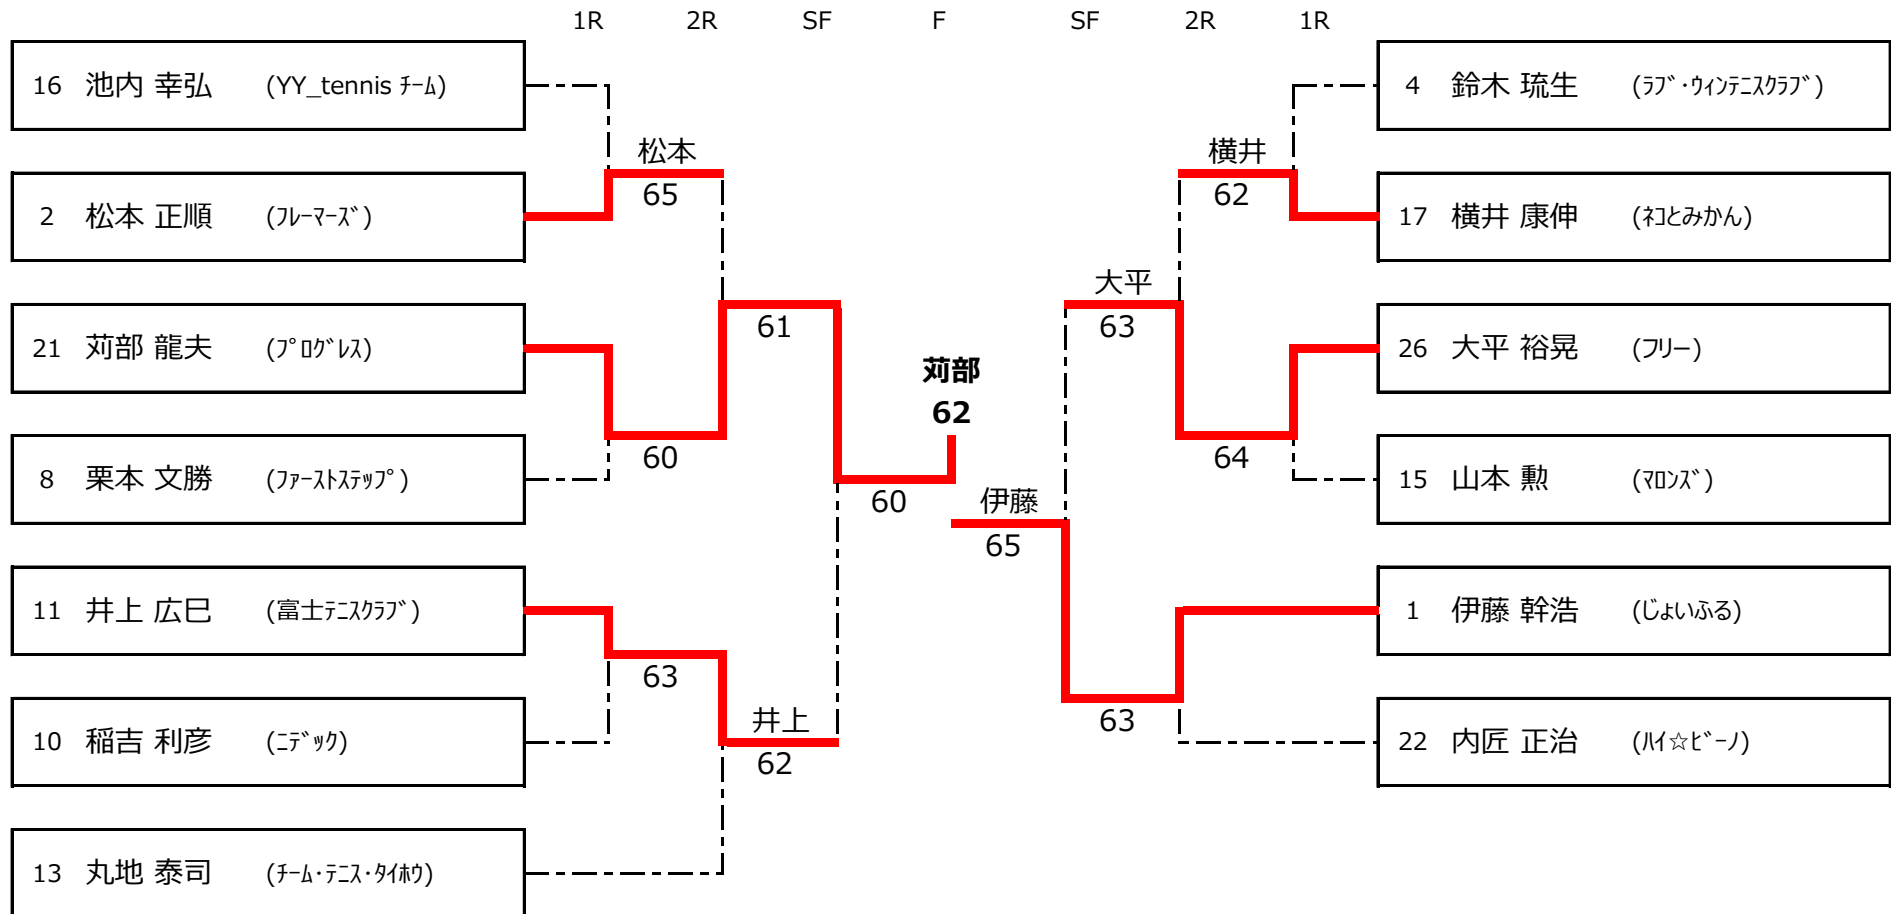

平成30年度 豊田市民総合体育大会 (シングルス)

男子D級-2

4月22日 (日) 井上公園

担当者： 岩本・磯松

【コンソレーション】