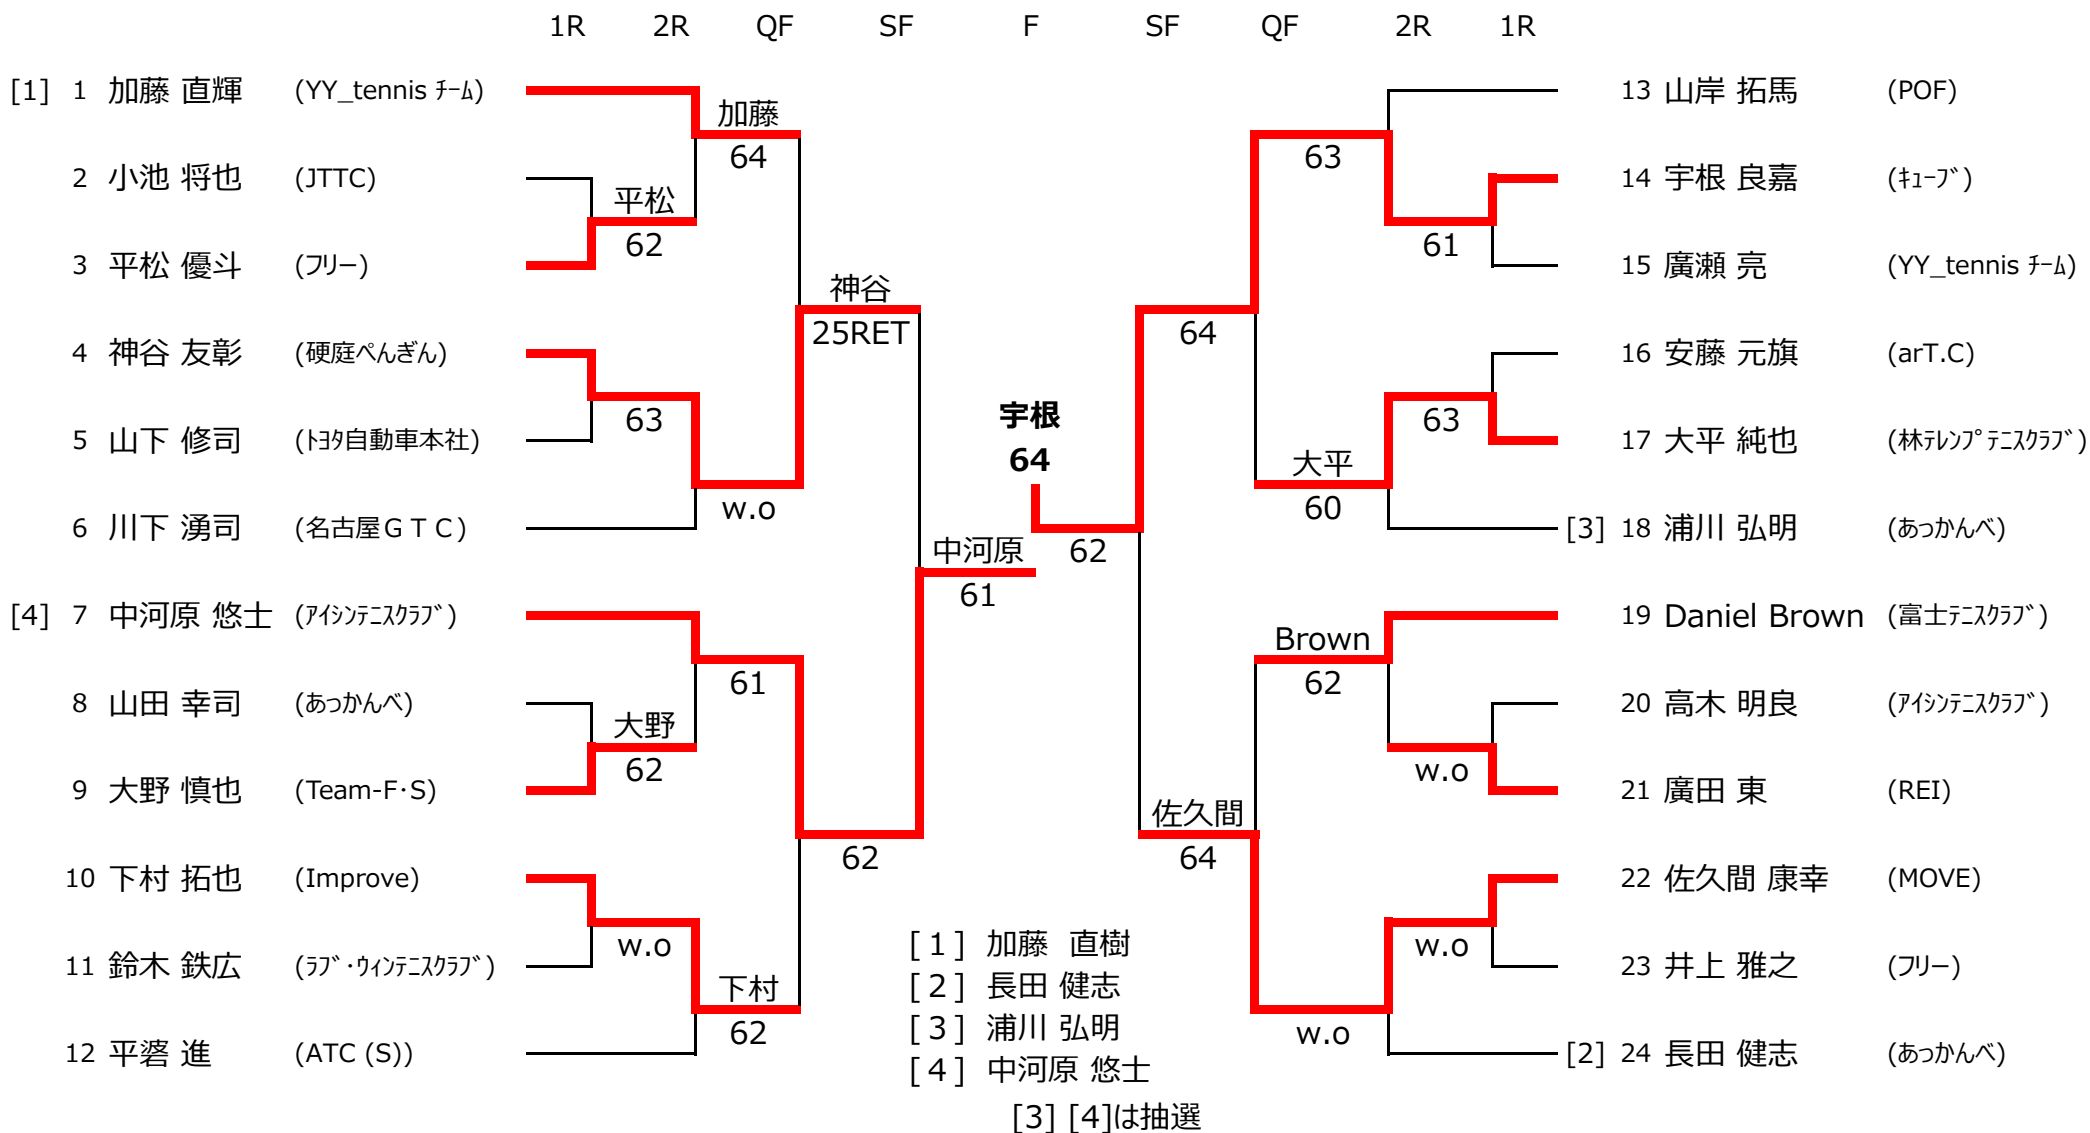

平成30年度 豊田市民総合体育大会 (シングルス)

男子A級

4月22日(日) 地域文化広場

担当者: 松木平・竹田