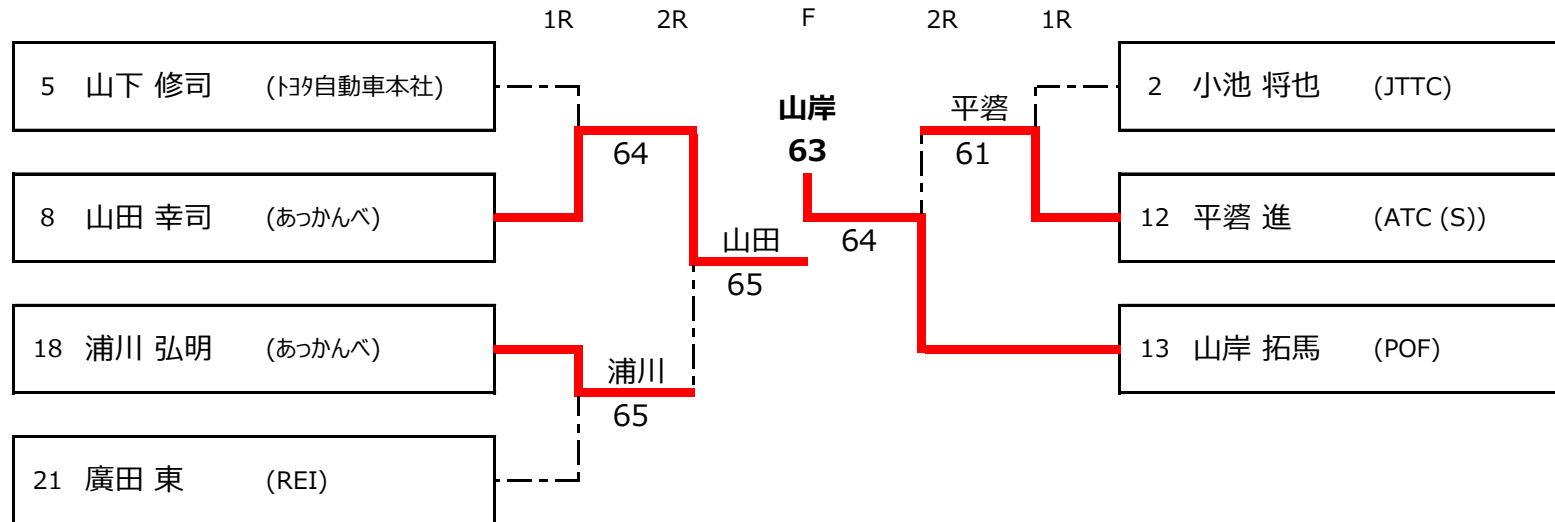

平成30年度 豊田市民総合体育大会 (シングルス)

男子A級

4月22日(日) 地域文化広場

担当者: 松木平・竹田

【コンソレーション】