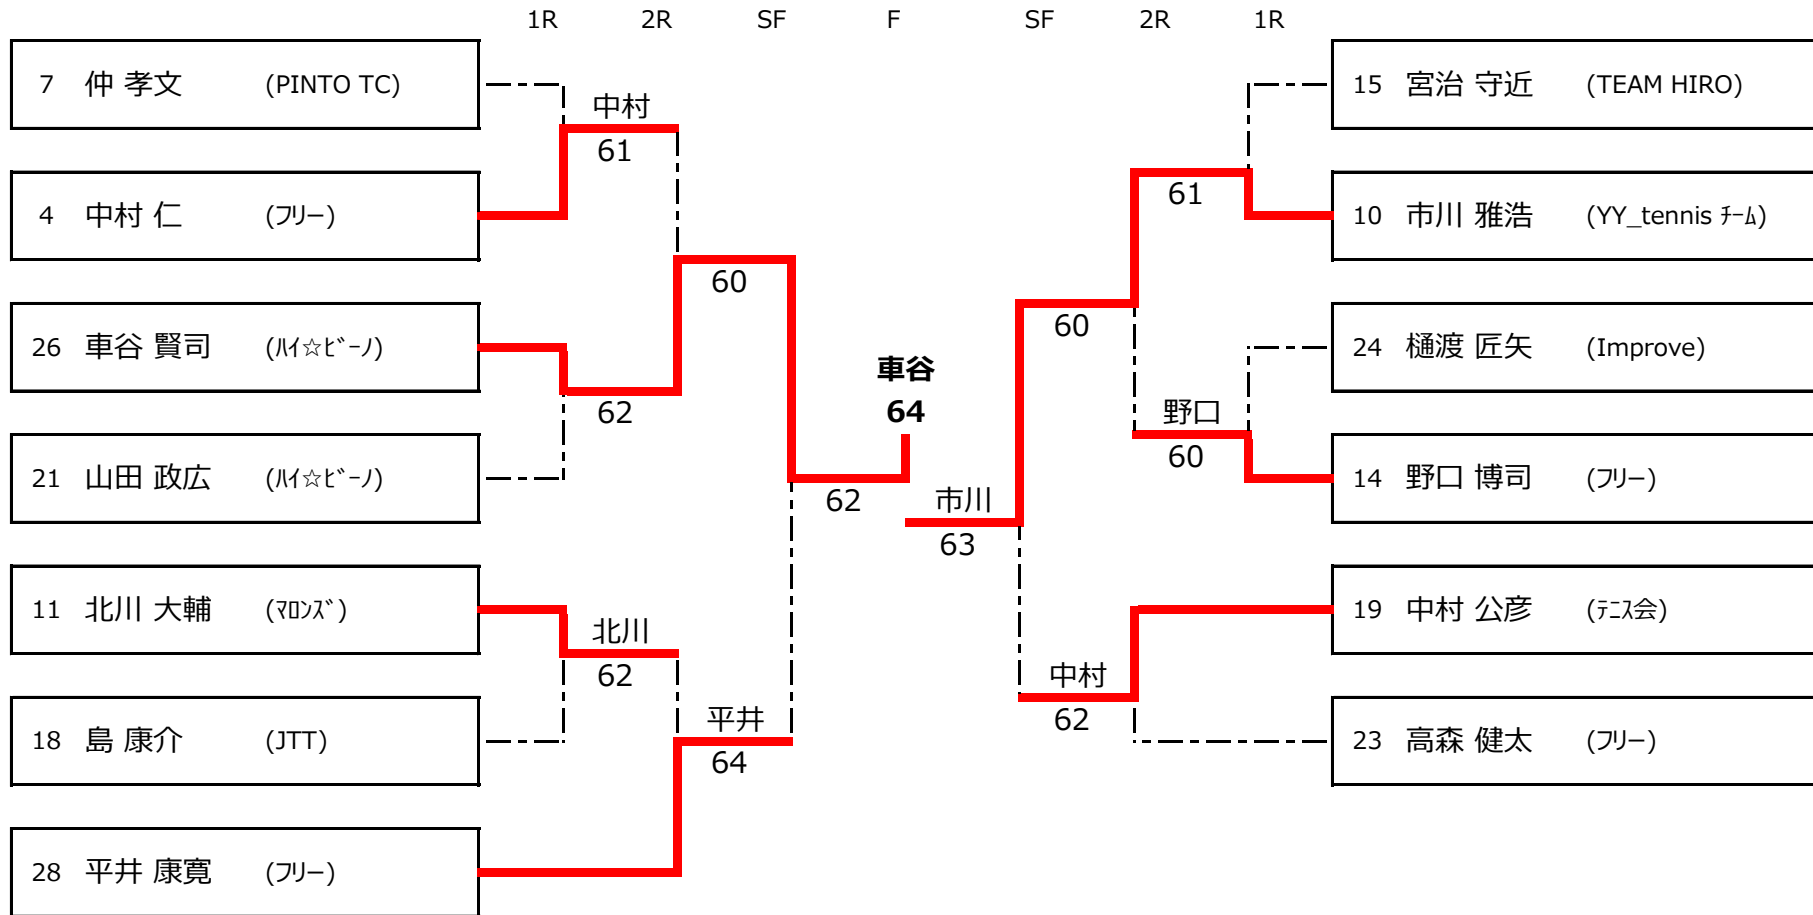

平成30年度 豊田市民総合体育大会 (シングルス)

男子D級-3

4月22日 (日) 柳川瀬公園

担当者： 社本・横地・栗賀

【コンソレーション】