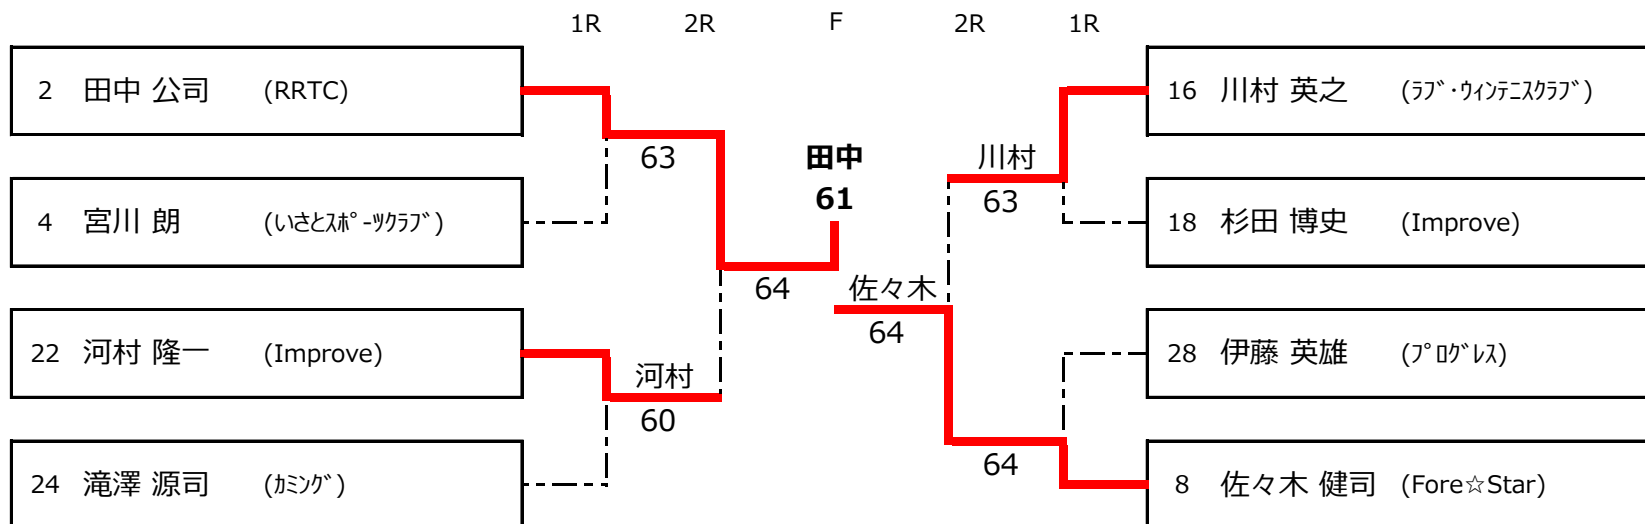

平成30年度 豊田市民総合体育大会 (シングルス)

男子C級-1

4月15日 (日) 柳川瀬公園

担当者: 社本・田中・横地

【コンソレーション】