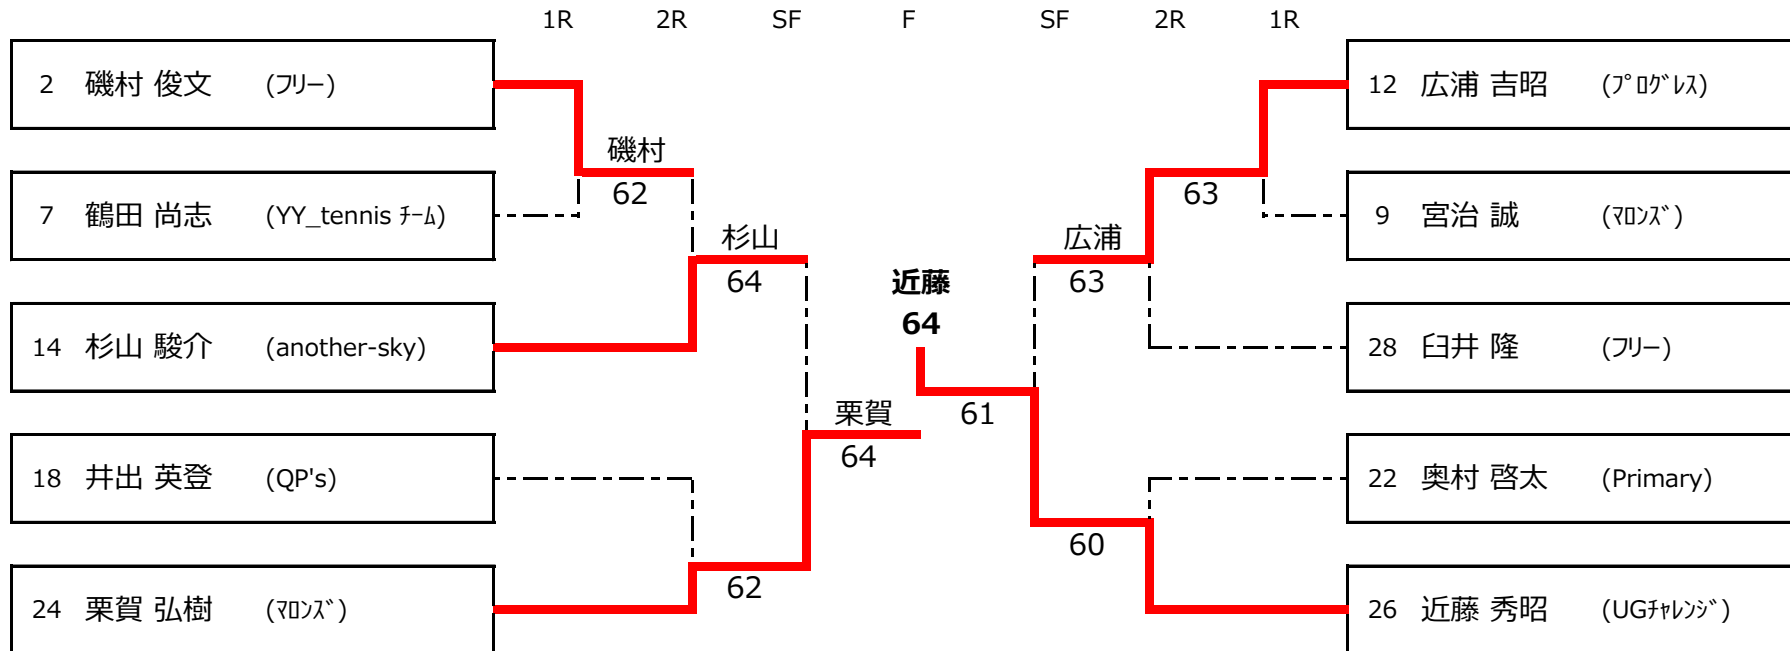

平成30年度 豊田市民総合体育大会 (シングルス)

男子D級-4

4月22日 (日) 柳川瀬公園

担当者： 社本・横地・栗賀

【コンソレーション】