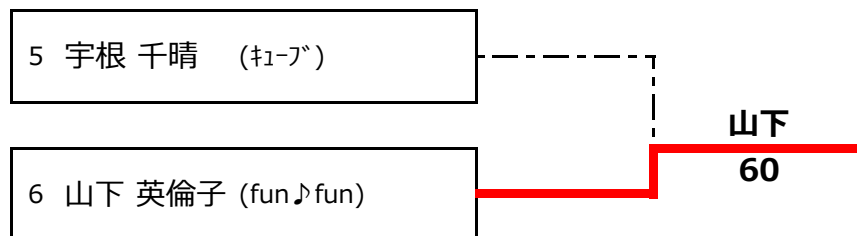

【コンソレーション】