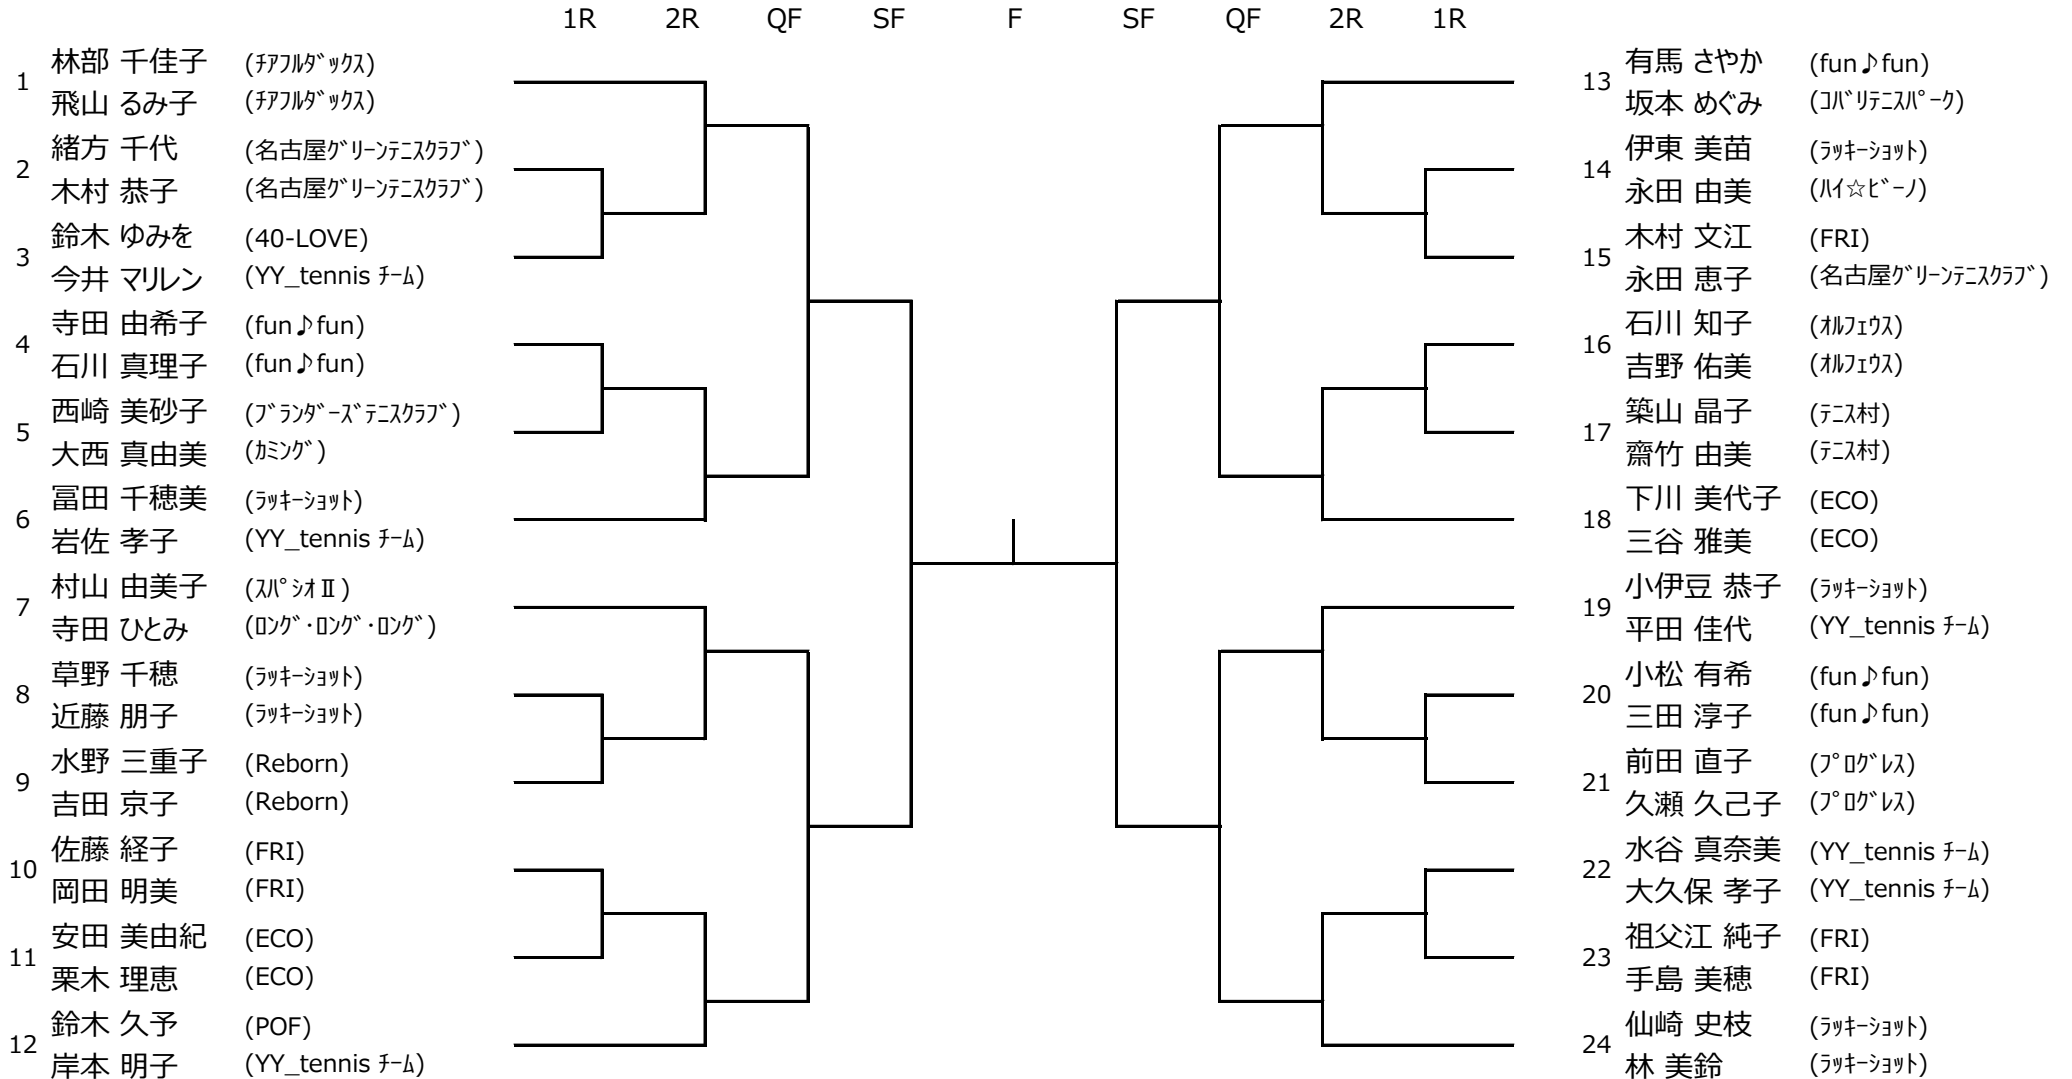

# 2019度 豊田市民総合体育大会 (ダブルス)

## 女子B級

会場：5月26日（日） 平戸橋いこいの広場

## 女子C級

会場：6月2日(日) 地域文化広場