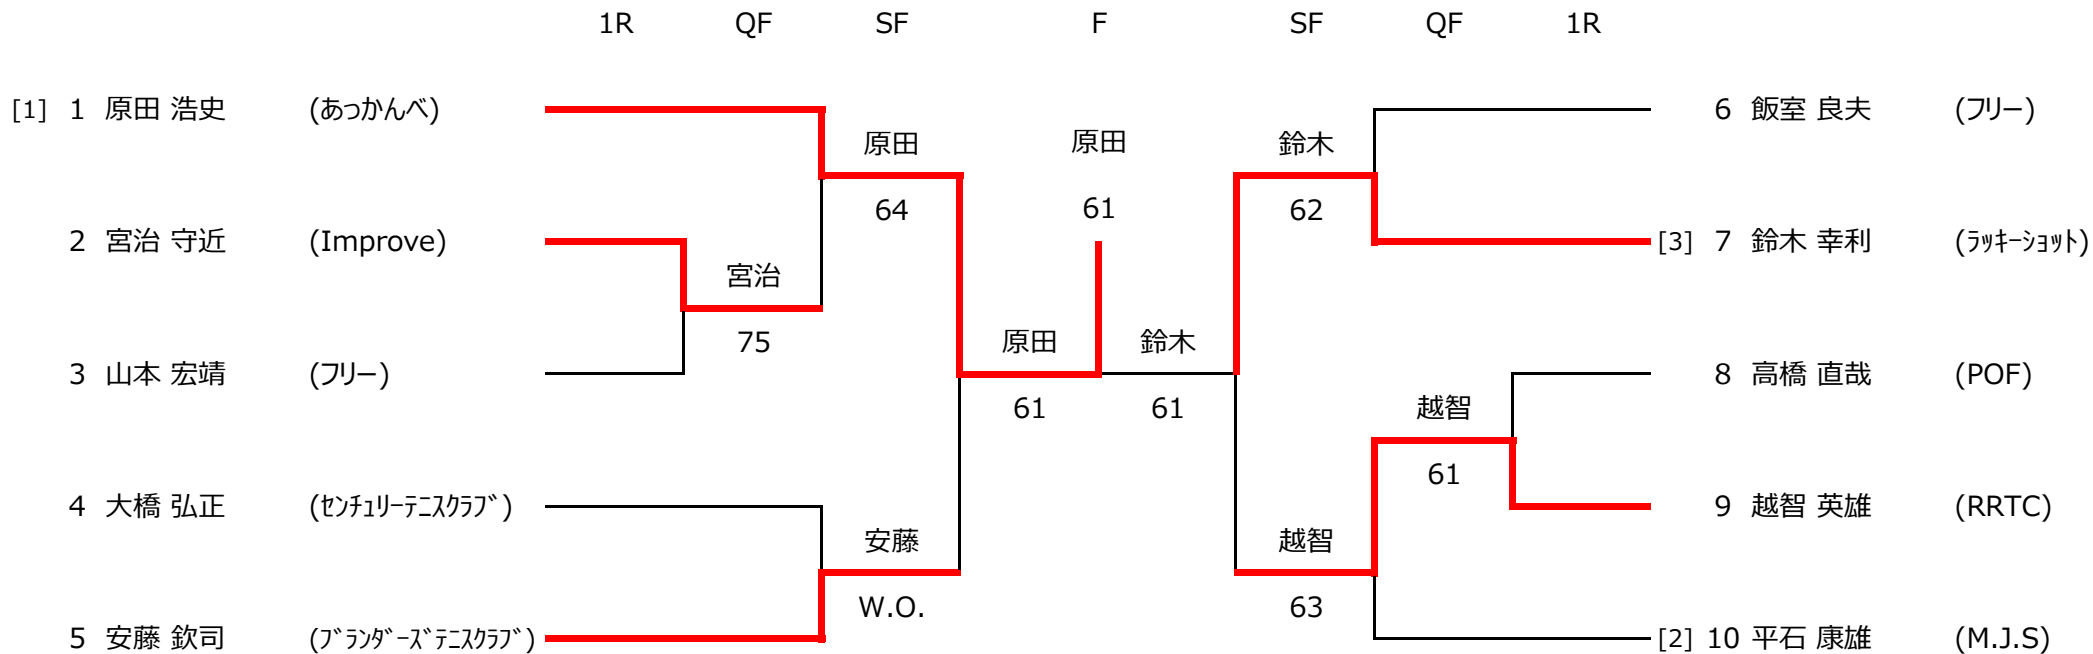

2024年度 豊田市民テニス選手権 (シングルス)

11月10日 (日) 会場：井上公園

男子65歳以上