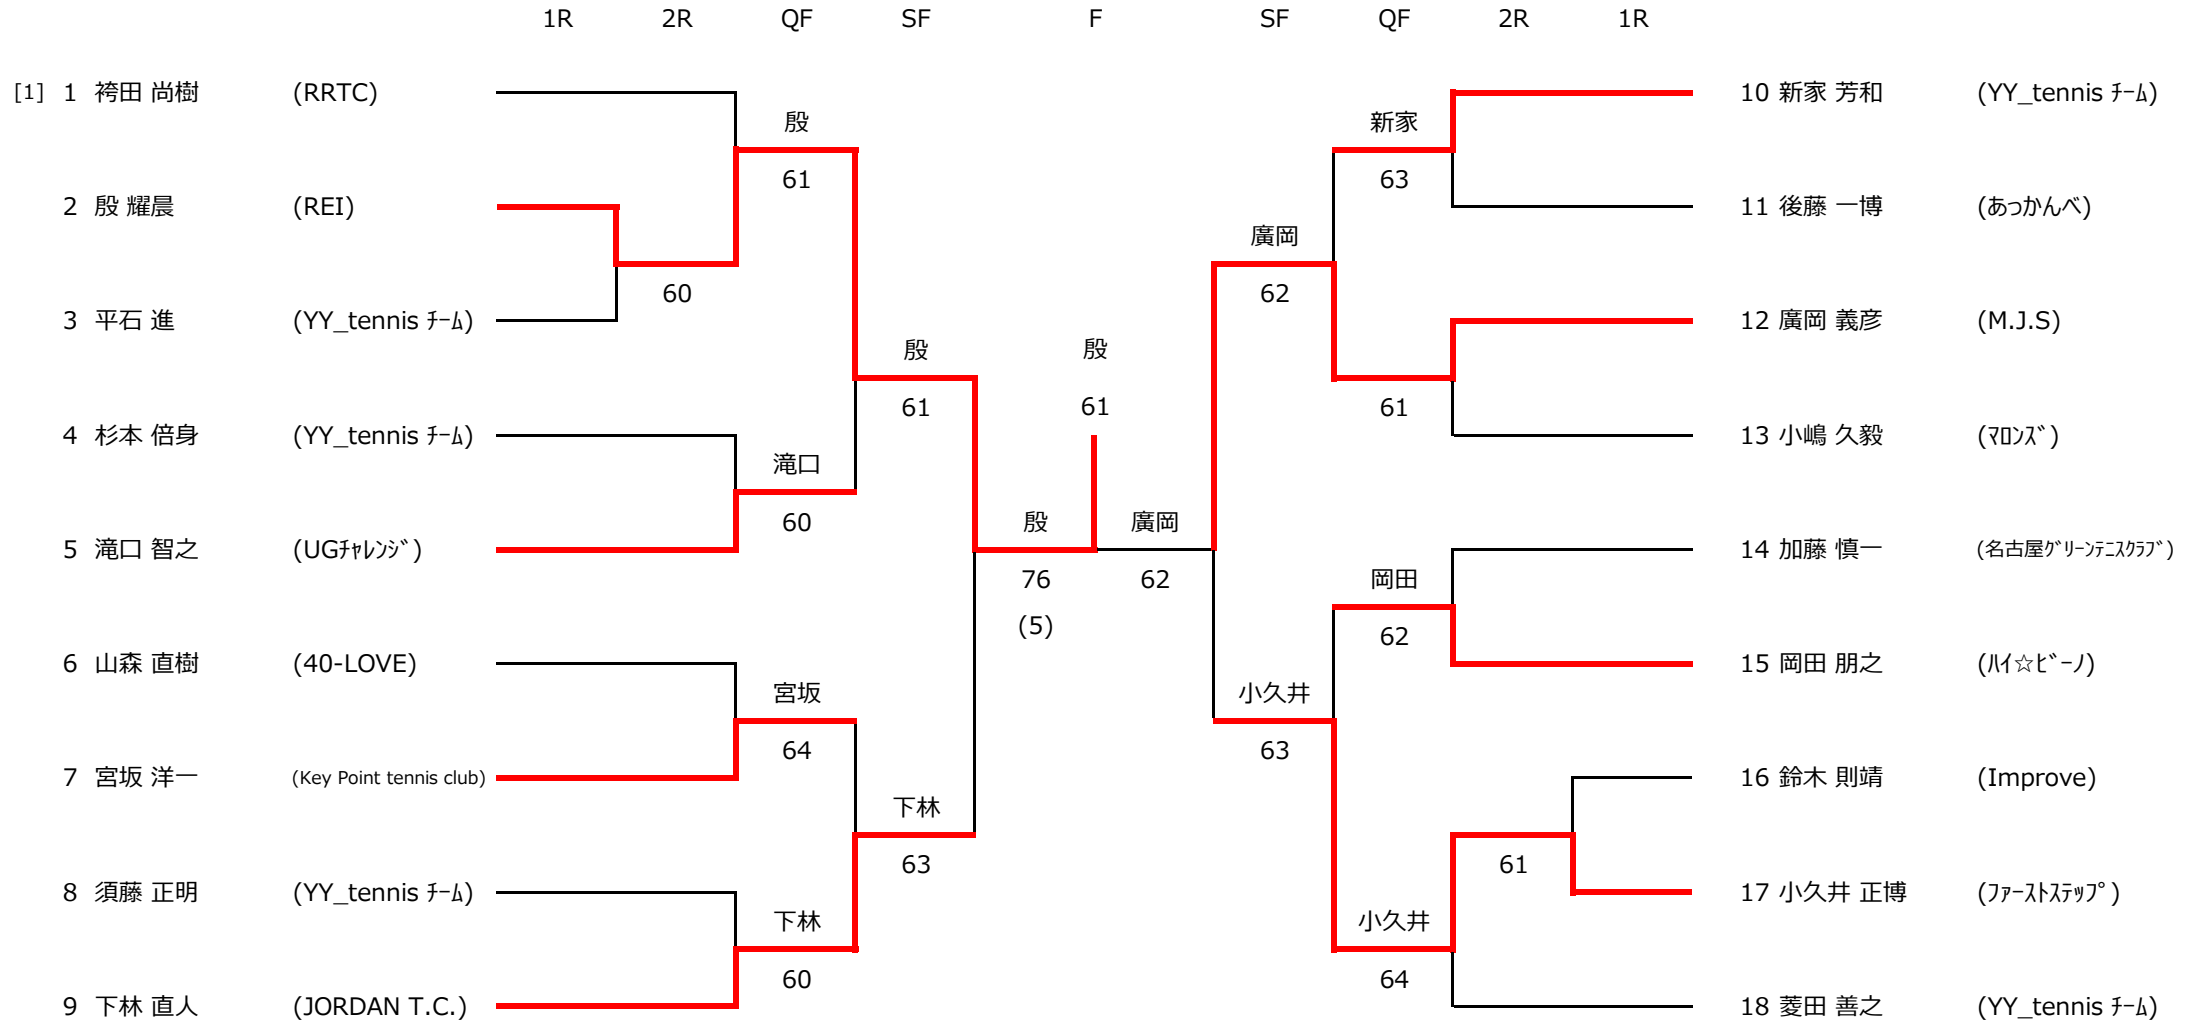

2024年度 豊田市民テニス選手権 (シングルス)

11月10日 (日) 会場：柳川瀬公園

男子55歳以上-2