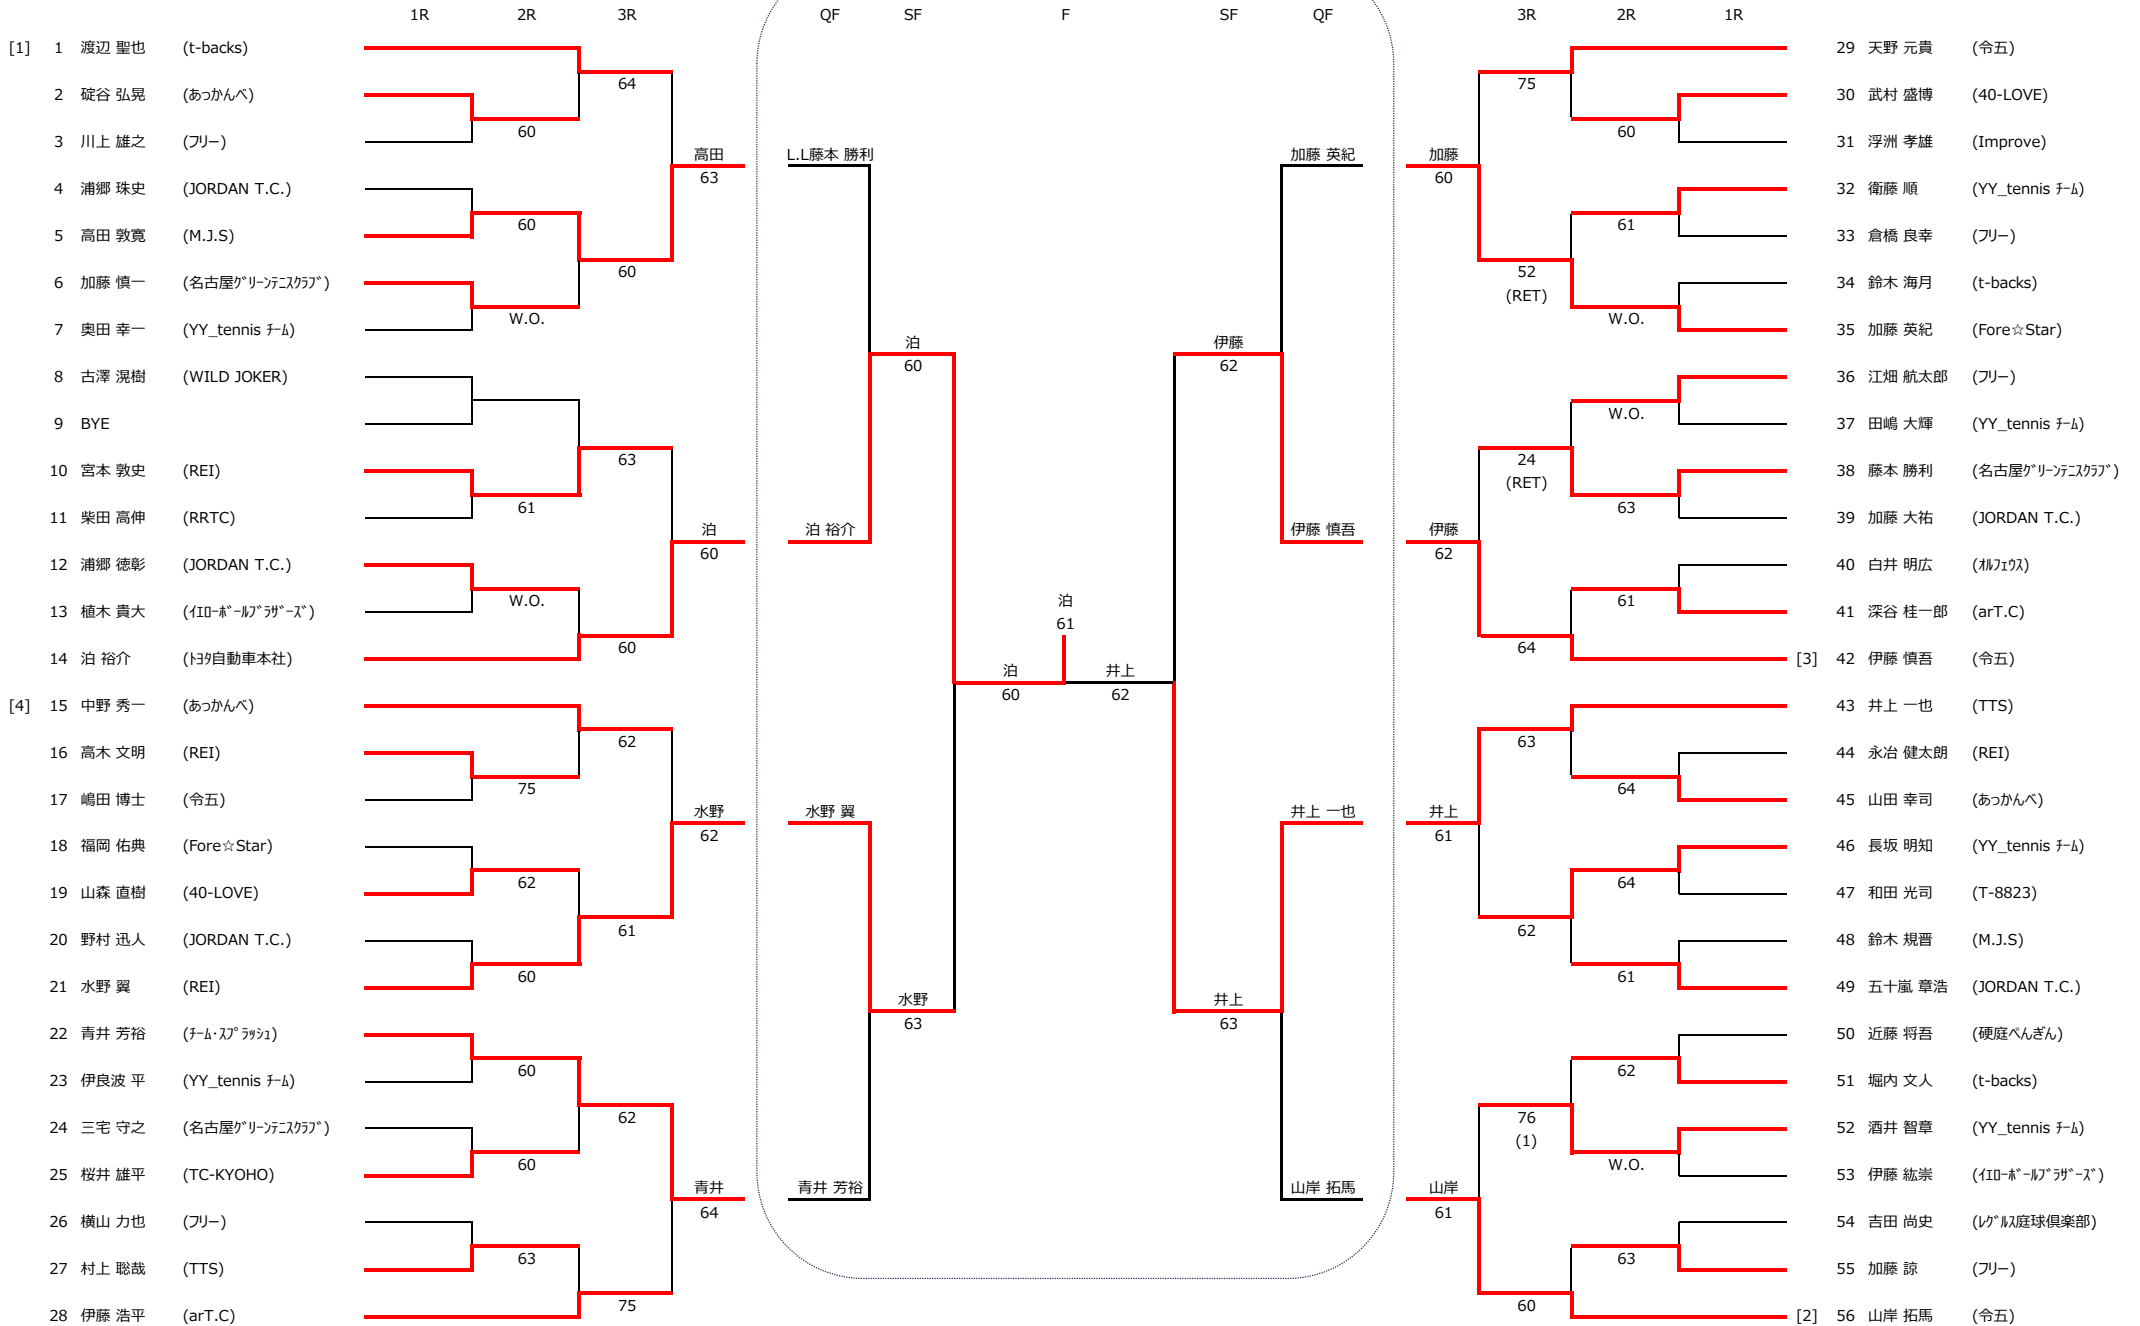

2024年度 豊田市民テニス選手権 (シングルス)

11月24日 (日) 会場：柳川瀬公園 地域文化広場  
12月 1日 (日) 会場：柳川瀬公園

男子一般

# 2024年度 豊田市民テニス選手権 (シングルス)

11月10日 (日) 会場: 高岡公園体育館

# 2024年度 豊田市民テニス選手権 (シングルス)

11月10日 (日) 会場：地域文化広場