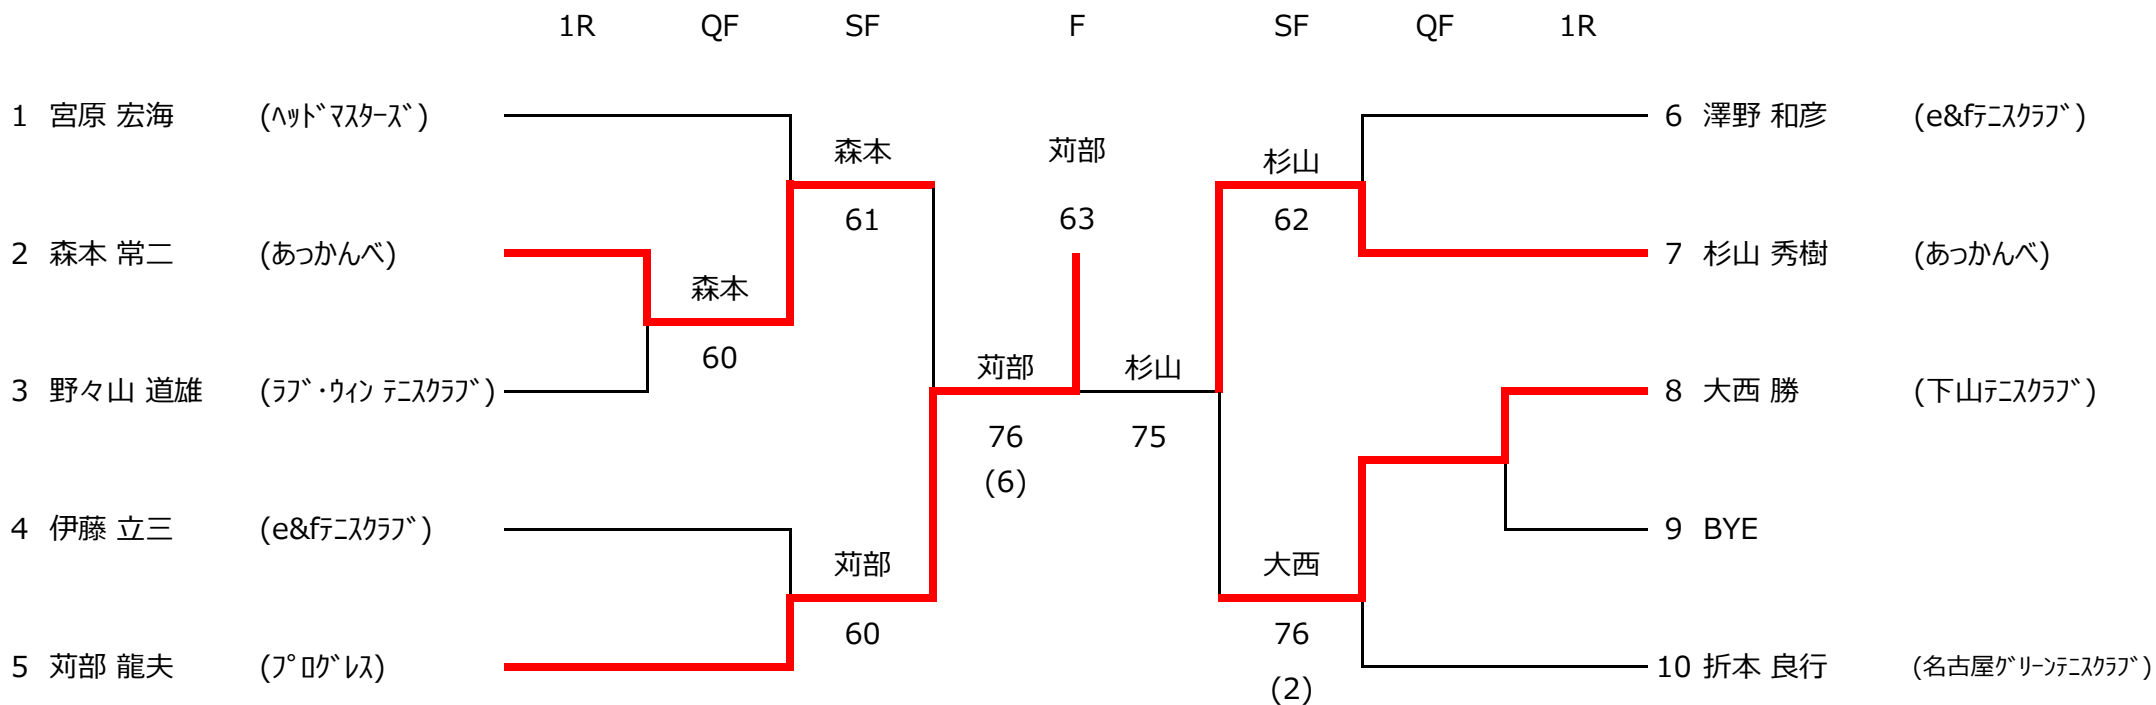

2024年度 豊田市民テニス選手権 (シングルス)

11月10日 (日) 会場：高岡公園体育館

男子70歳以上