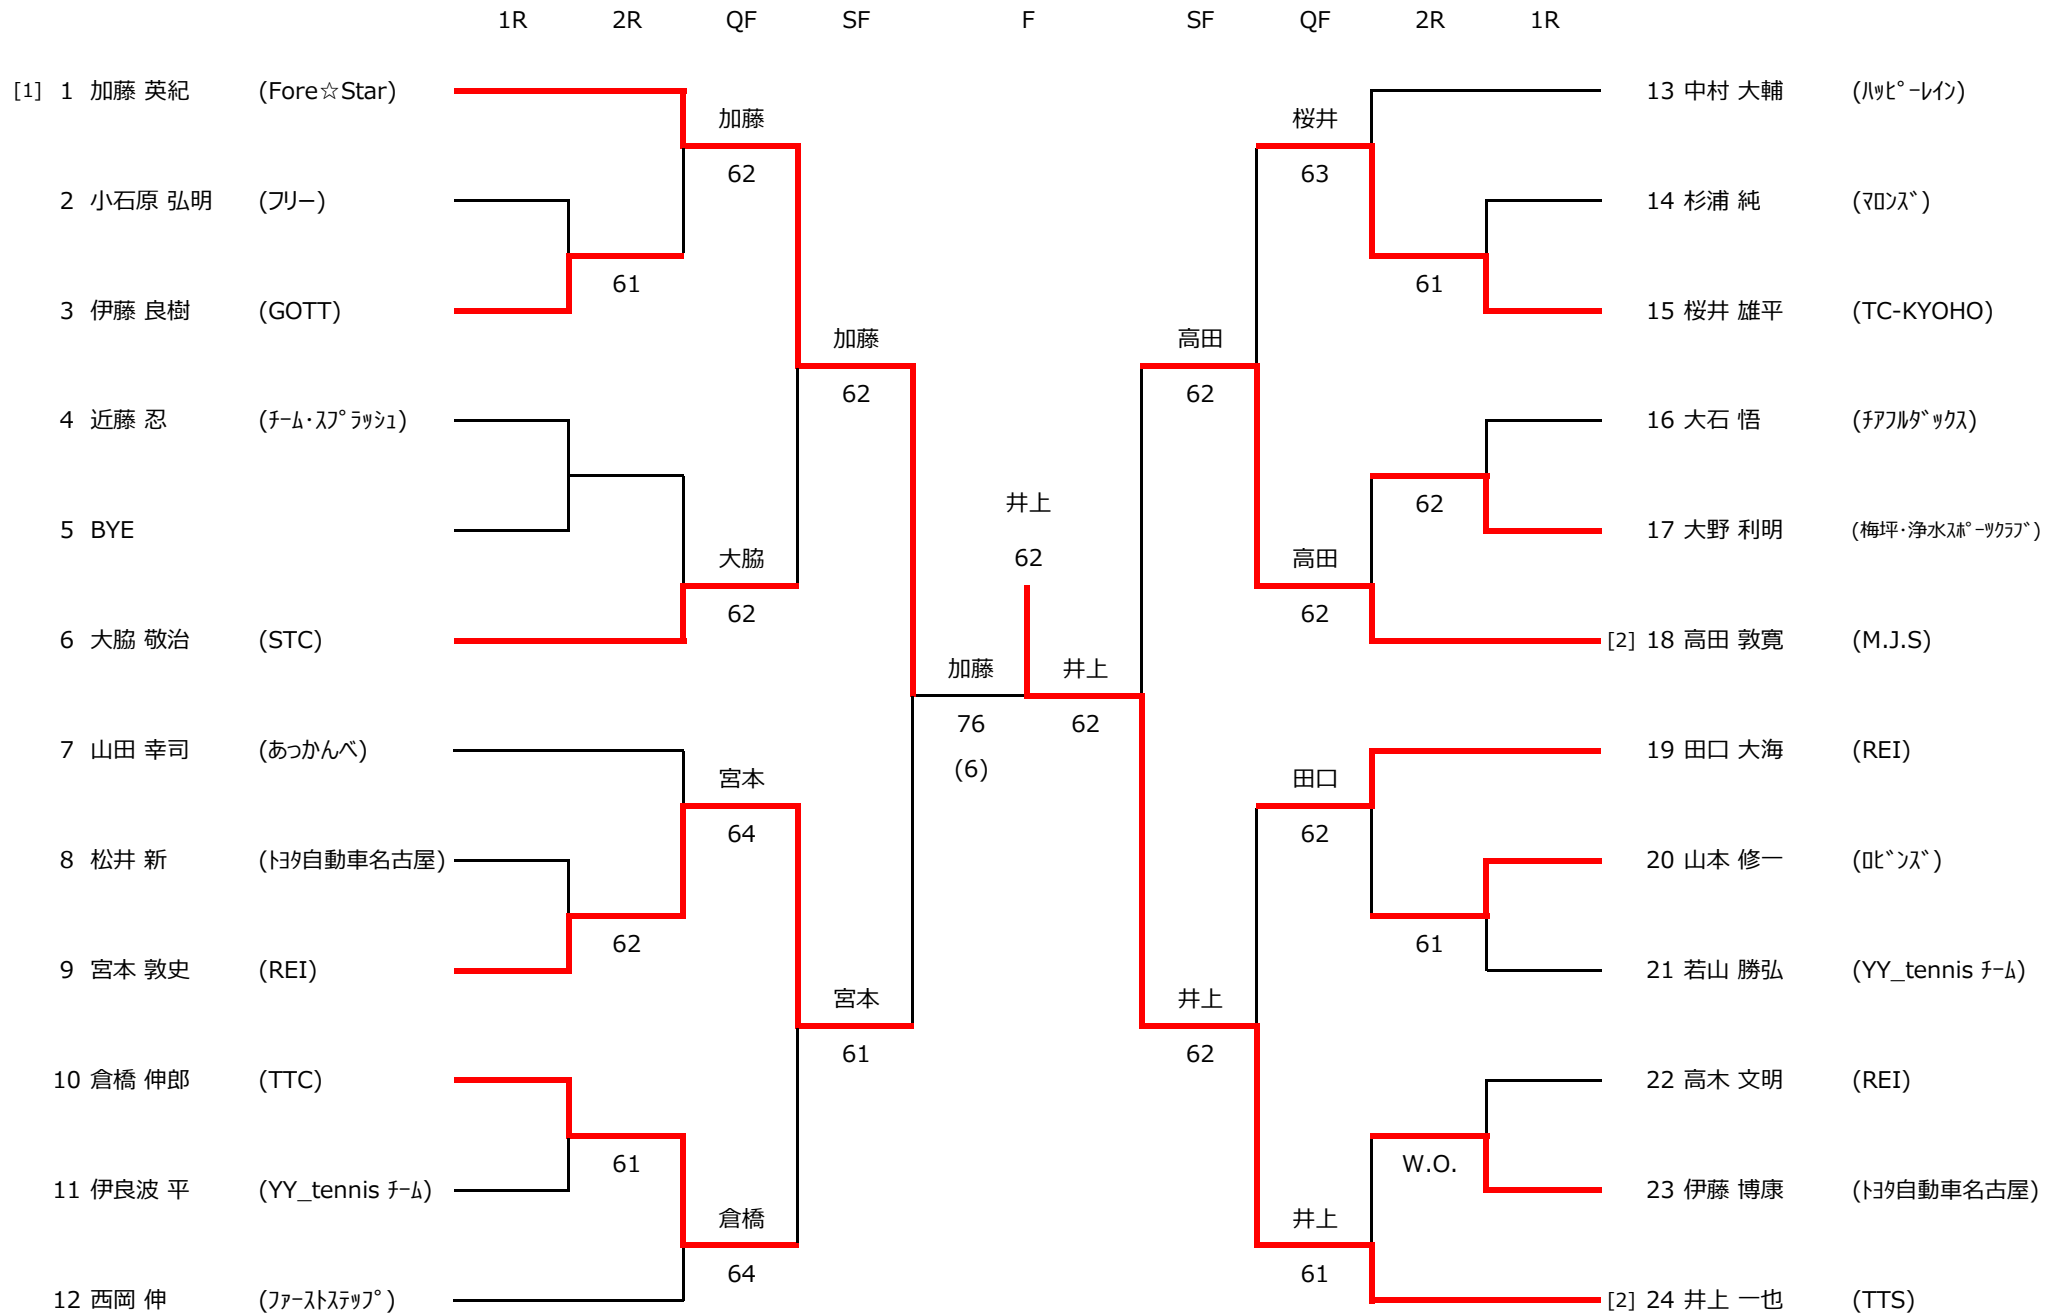

2024年度 豊田市民テニス選手権 (シングルス)

11月10日 (日) 会場：地域文化広場

男子45歳以上