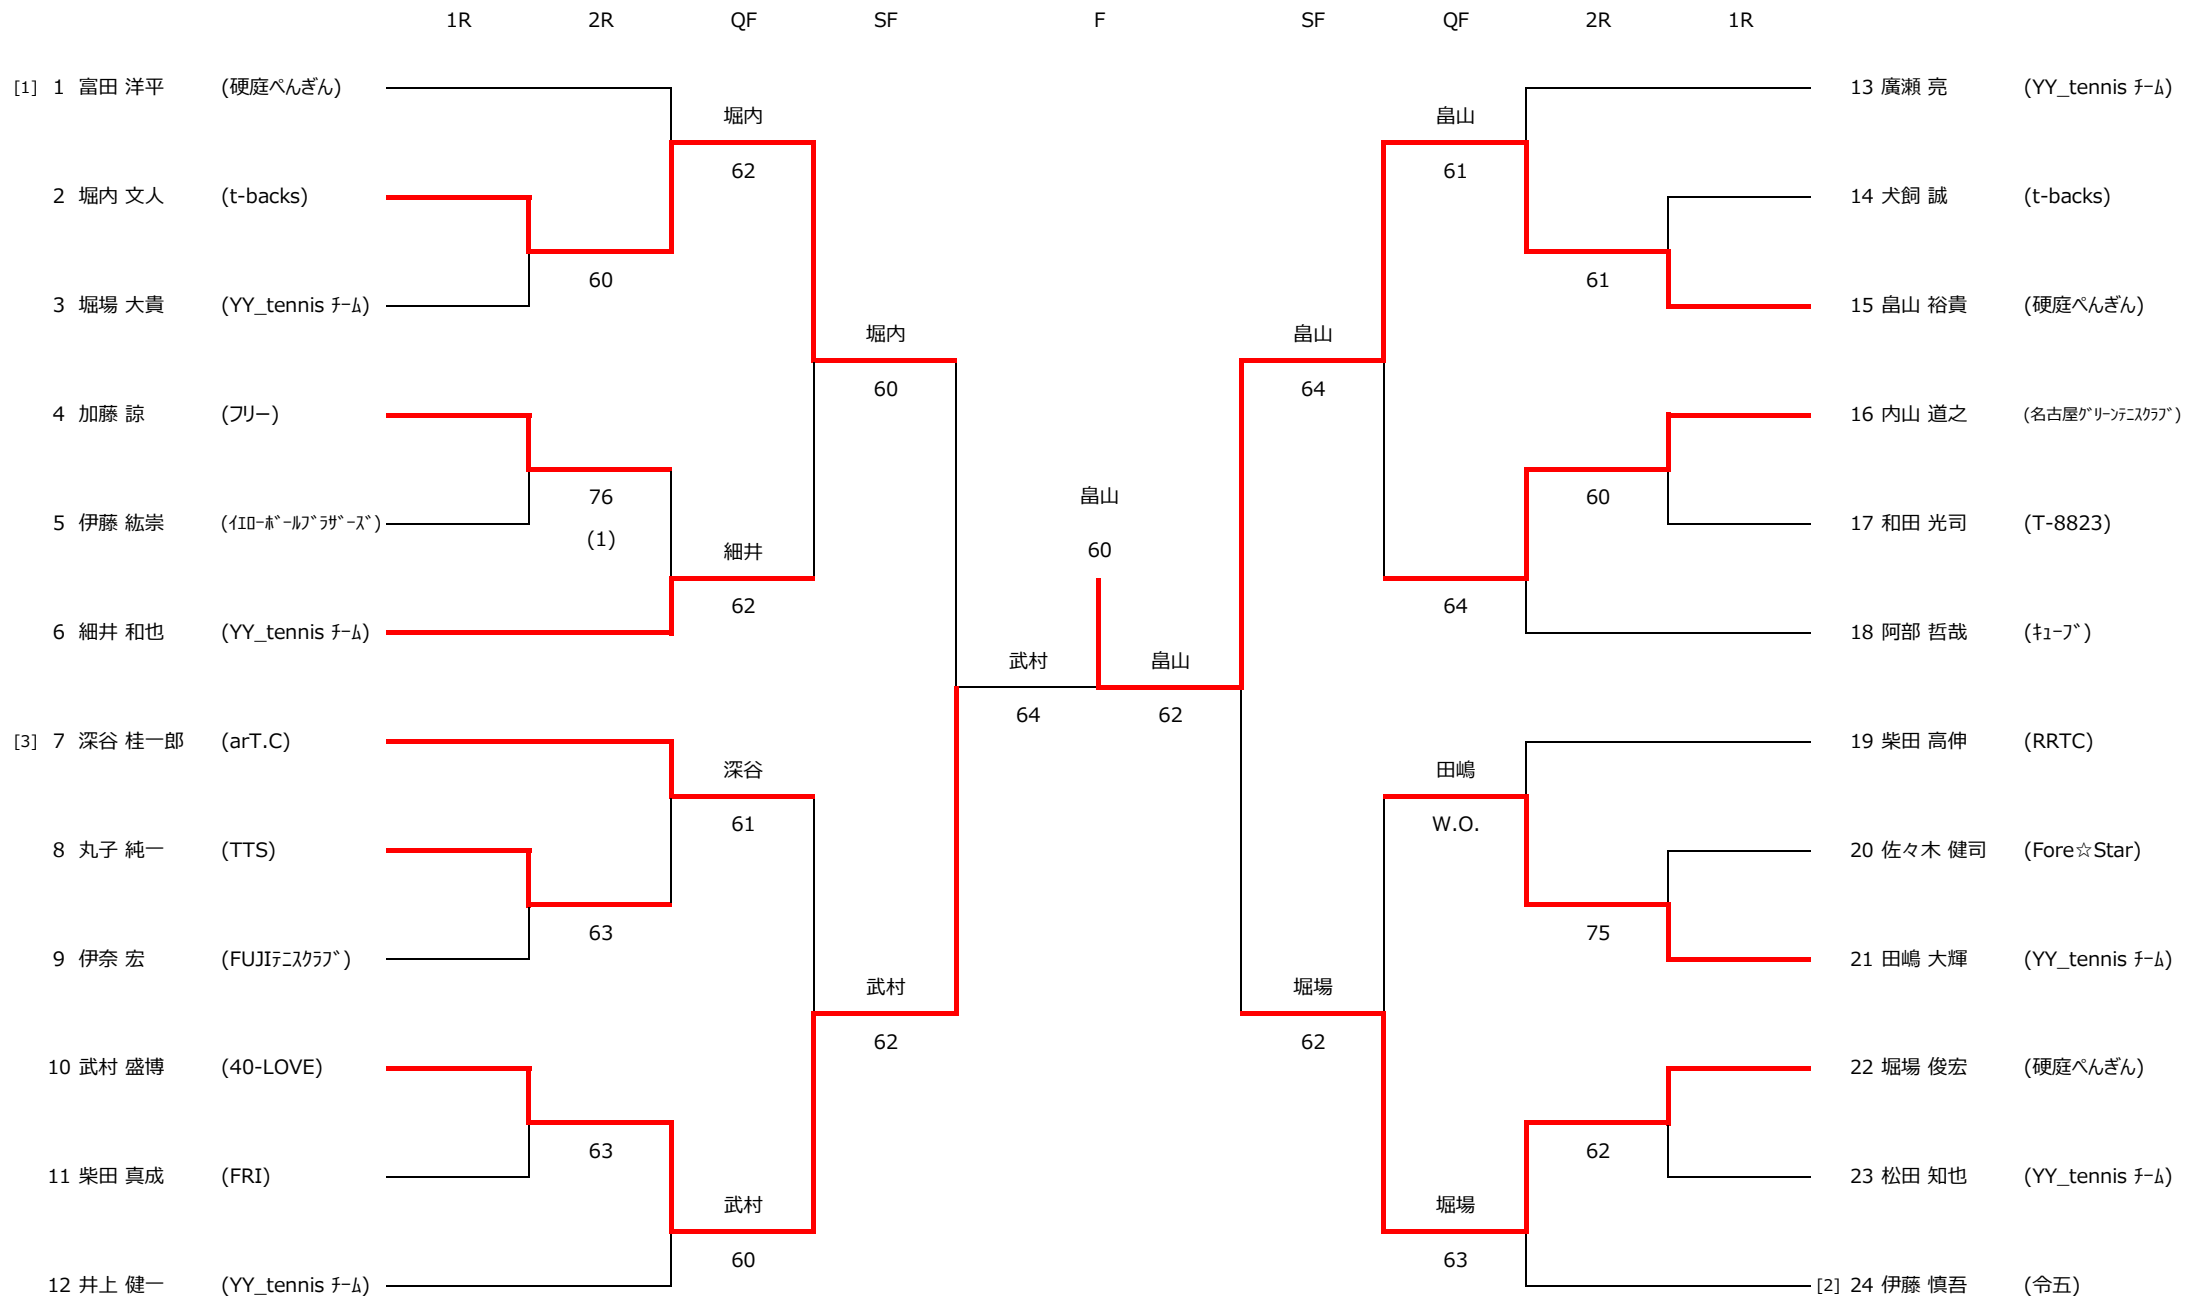

2024年度 豊田市民テニス選手権 (シングルス)

11月24日 (日) 会場：柳川瀬公園 地域文化広場  
12月 1日 (日) 会場：柳川瀬公園

男子一般

# 2024年度 豊田市民テニス選手権 (シングルス)

11月10日 (日) 会場: 高岡公園体育館

# 2024年度 豊田市民テニス選手権 (シングルス)

11月10日 (日) 会場：地域文化広場