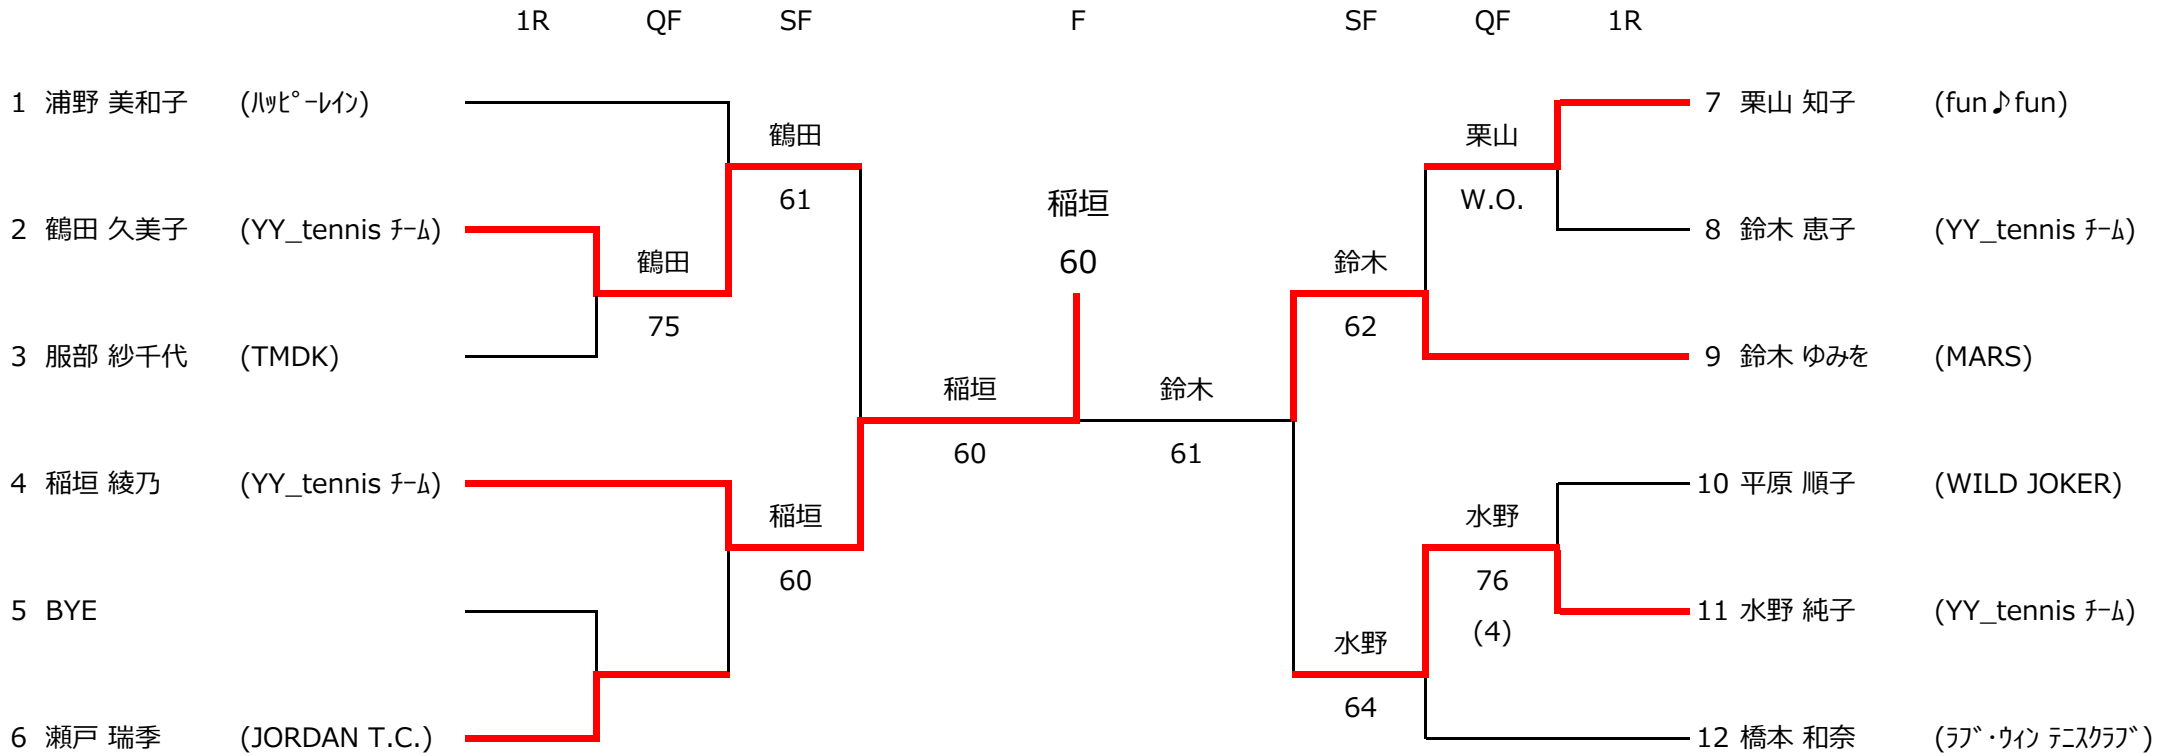

2024年度 豊田市民テニス選手権 (シングルス)

11月24日 (日) 会場：地域文化広場

女子一般