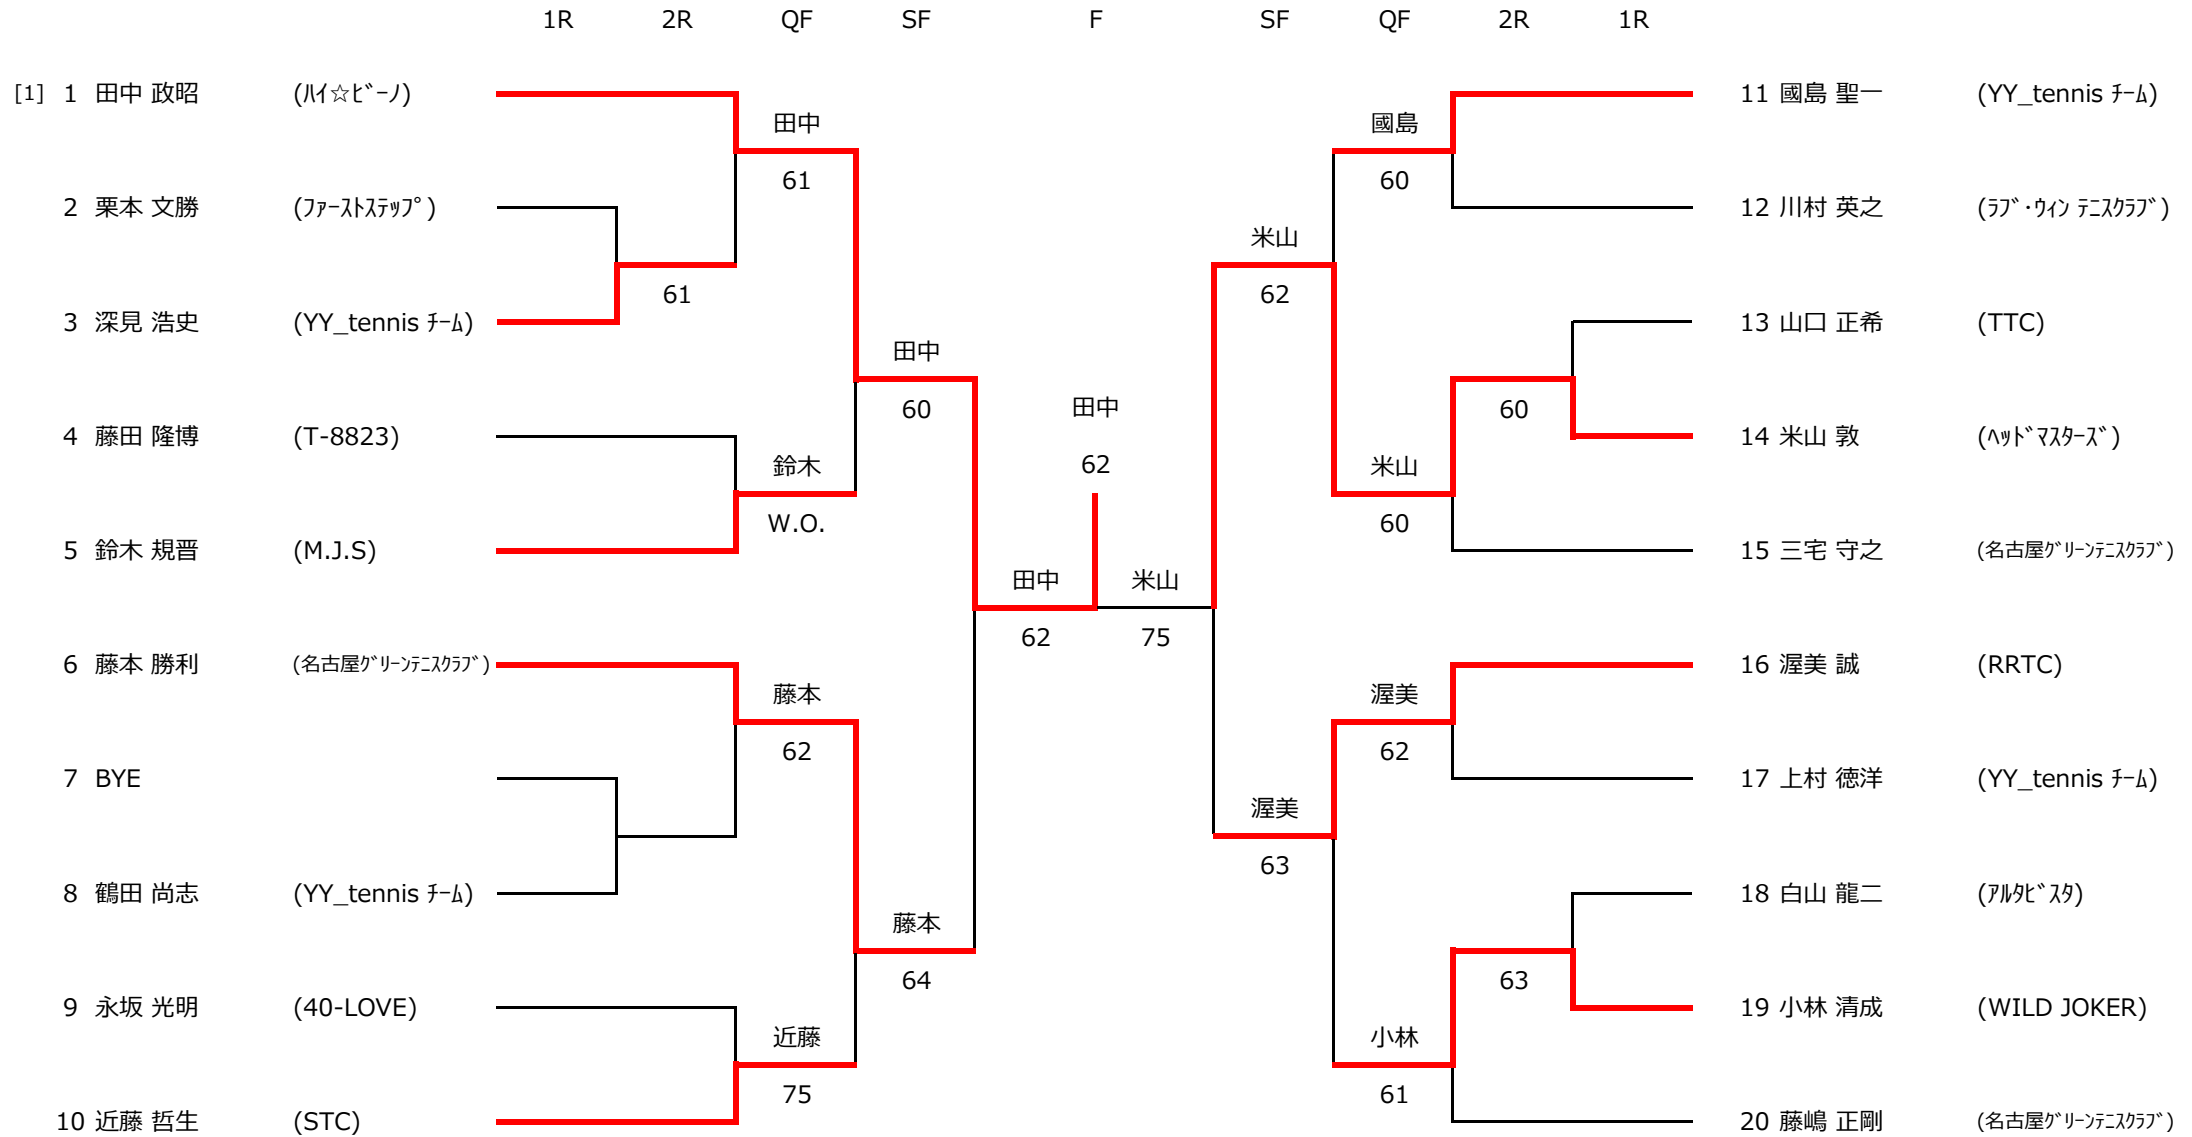

2024年度 豊田市民テニス選手権 (シングルス)

11月10日 (日) 会場：柳川瀬公園

男子55歳以上-1