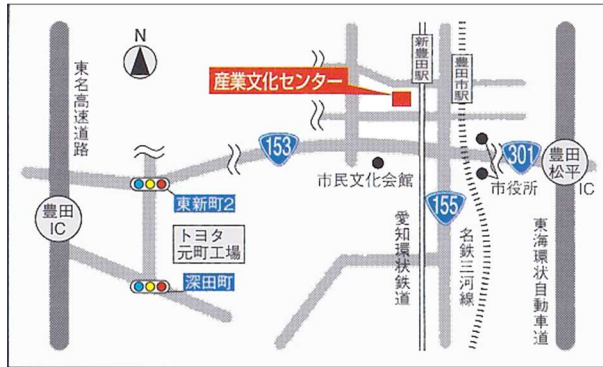

豊田産業文化センター

〒471-0034 豊田市小坂本町 1 丁目 25 番地 TEL (0565)33-1531

HP <http://www.cul-toyota.or.jp/sisetuda/sanbun00.html>

交通案内

<最寄駅>

- 名鉄「豊田市」駅から徒歩 5 分
- 愛知環状鉄道「新豊田」駅から徒歩 3 分

<自動車>

- 東名高速道路「豊田」IC から約 6km
- 伊勢湾岸自動車道「豊田東」IC から約 8km
- 東海環状自動車道「豊田松平」IC から約 7km

駐車場案内

- 産業文化センター駐車場が満車の場合は、3 時間無料サービス【フリーパーキング】をご利用ください。
- 駐車券は必ず会場へお持ちください。認証スタンプを押します。

1階平面図

3/12 記念事業・評議員会

スケジュール

- 多目的ホール
9:00~ 9:45 受付・登録関係手続き・対抗戦申込
- 小ホール
9:45~10:00 記念式典
10:00~10:30 (公財)豊田市体育協会 幸村会長講演
10:30~11:00 笑劇派公演
11:00~11:15 抽選会
11:15~11:30 休憩
11:30~12:45 平成 29 年度 豊田市テニス協会評議員会
12:45~ 閉会、商品交換
- 多目的ホール
13:00~14:00 登録関係手続き・対抗戦申込
(午前中に処理できなかった分を行います)

多目的ホール 配置図