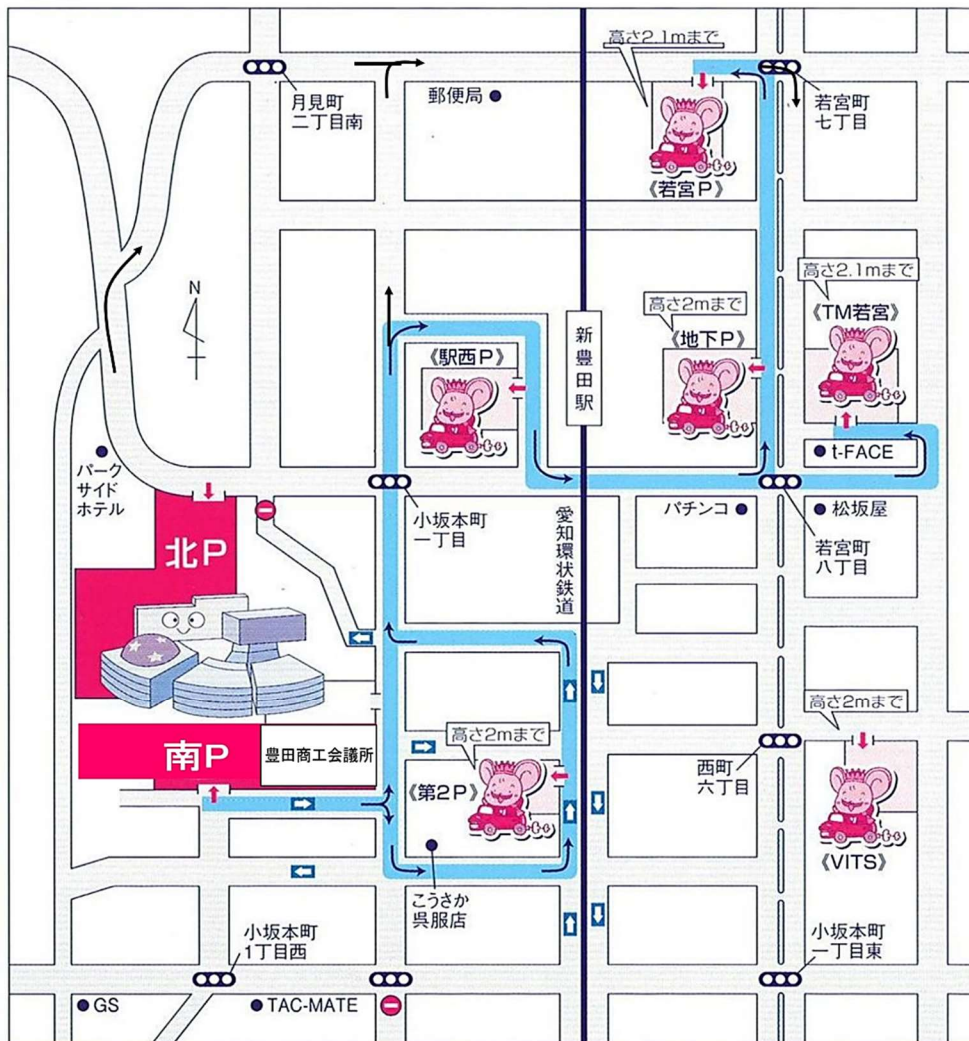

豊田産業文化センター

〒471-0034 豊田市小坂本町 1 丁目 25 番地 TEL (0565)33-1531

HP <http://www.cul-toyota.or.jp/sisetuda/sanbun00.html>

交通案内

<最寄駅>

- 名鉄「豊田市」駅から徒歩 5 分
- 愛知環状鉄道「新豊田」駅から徒歩 3 分

<自動車>

- 東名高速道路「豊田」IC から約 6km
- 伊勢湾岸自動車道「豊田東」IC から約 8km
- 東海環状自動車道「豊田松平」IC から約 7km

駐車場案内

- 産業文化センター駐車場が満車の場合は、3 時間無料サービス【フリーパーキング】をご利用ください。
- 駐車券は必ず会場へお持ちください。認証スタンプを押します。

1階平面図

3/12 記念事業・評議員会

スケジュール

- 多目的ホール
9:00~ 9:45 受付・登録関係手続き・対抗戦申込
- 小ホール
9:45~10:00 記念式典
10:00~10:30 (公財)豊田市体育協会 幸村会長講演
10:30~11:00 笑劇派公演
11:00~11:15 抽選会
11:15~11:30 休憩
11:30~12:45 平成 29 年度 豊田市テニス協会評議員会
12:45~ 閉会、商品交換
- 多目的ホール
13:00~14:00 登録関係手続き・対抗戦申込
(午前中に処理できなかった分を行います)

多目的ホール 配置図