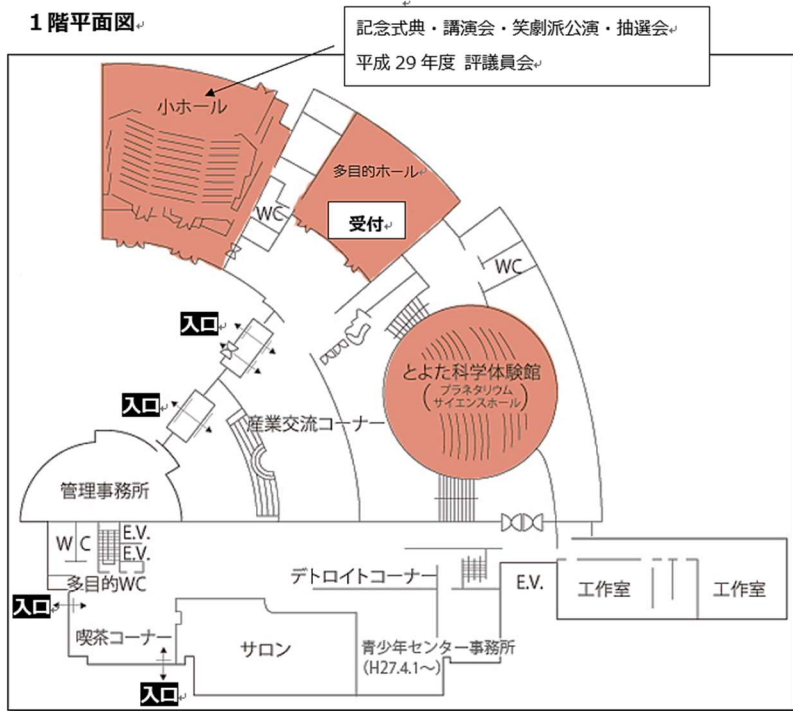

駐車場案内

- 産業文化センター駐車場が満車の場合は、3 時間無料サービス【フリーパーキング】をご利用ください。
- 駐車券は必ず会場へお持ちください。認証スタンプを押します。

1階平面図

3/12 記念事業・評議員会

スケジュール

- 多目的ホール
9:00~ 9:45 受付・登録関係手続き・対抗戦申込
- 小ホール
9:45~10:00 記念式典
10:00~10:30 (公財)豊田市体育協会 幸村会長講演
10:30~11:00 笑劇派公演
11:00~11:15 抽選会
11:15~11:30 休憩
11:30~12:45 平成 29 年度 豊田市テニス協会評議員会
12:45~ 閉会、商品交換
- 多目的ホール
13:00~14:00 登録関係手続き・対抗戦申込
(午前中に処理できなかった分を行います)

多目的ホール 配置図