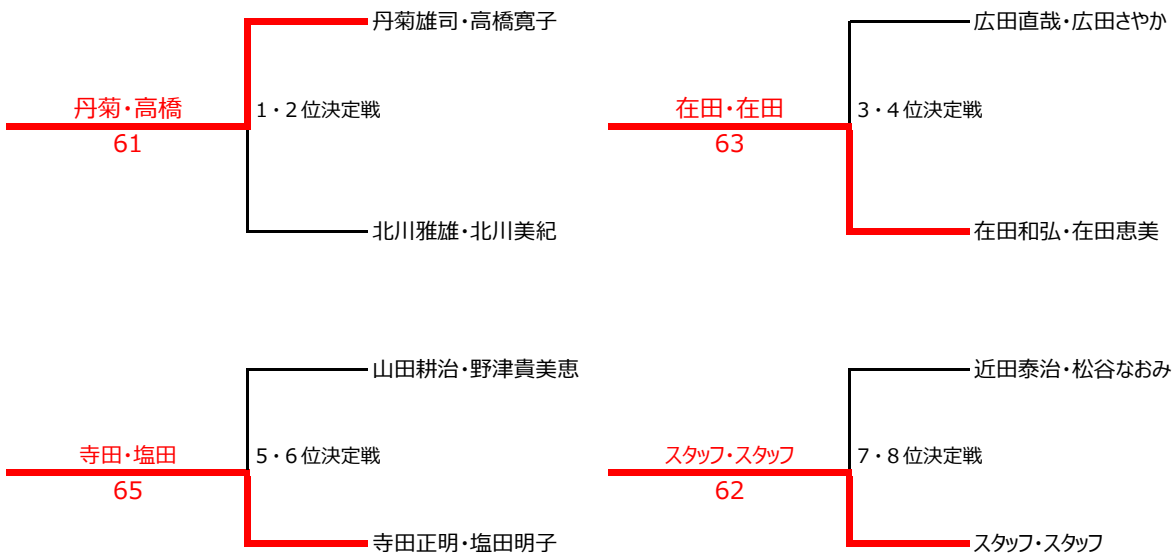

混合ダブルス順位決定戦

混合ダブルス優勝
丹菊雄司・高橋寛子 (柳昼)